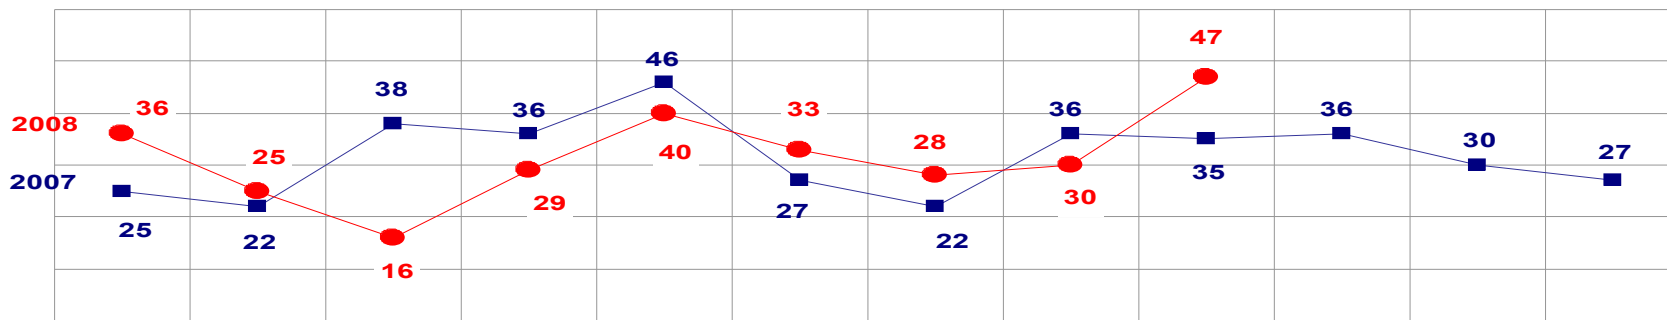

ESTUPROS- PRATICADO NO PERÍODO JAN/DEZ - 2007/2008
(CAPITAL) - 01 A 30 DE SETEMBRO - 2008

TOTAL ATÉ 30 DE SETEMBRO 2007 - 28
ATÉ 30 DE SETEMBRO 2008 - 18

MATO GROSSO
SECRETARIA DE ESTADO DE JUSTIÇA E SEGURANÇA PÚBLICA
POLÍCIA JUDICIÁRIA CIVIL

ESTUPROS- PRATICADO NO PERÍODO JAN/DEZ / 2007/2008
(VÁRZEA GRANDE) - 01 A 30 DE SETEMBRO - 2008

TOTAL ATÉ 30 DE SETEMBRO 2007 - 11
ATÉ 30 DE SETEMBRO 2008 - 08

MATO GROSSO
SECRETARIA DE ESTADO DE JUSTIÇA E SEGURANÇA PÚBLICA
POLÍCIA JUDICIÁRIA CIVIL
ROUBO DE VEÍCULOS- PRATICADOS NO PERÍODO JAN/DEZ - 2007/2008
(CAPITAL) - 01 A 30 DE SETEMBRO - 2008

■ ROUBO VEÍCULO

TOTAL ATÉ 30 DE SETEMBRO 2007 - 509
 ATÉ 30 DE SETEMBRO 2008 - 293

MATO GROSSO
SECRETARIA DE ESTADO DE JUSTIÇA E SEGURANÇA PÚBLICA
POLÍCIA JUDICIÁRIA CIVIL
ROUBO DE VEÍCULOS- PRATICADO NO PERÍODO JAN/DEZ - 2007/2008
(VÁRZEA GRANDE) - 01 A 30 DE SETEMBRO - 2008

■ ROUBO VEÍCULO

TOTAL ATÉ 30 DE SETEMBRO/ 2007 - 287
 ATÉ 30 DE SETEMBRO /2008 - 284

MATO GROSSO
SECRETARIA DE ESTADO DE JUSTIÇA E SEGURANÇA PÚBLICA
POLÍCIA JUDICIÁRIA CIVIL
FURTO DE VEÍCULOS- PRATICADO NO PERÍODO JAN/DEZ - 2007/2008
(CAPITAL) - 01 A 30 DE SETEMBRO - 2008