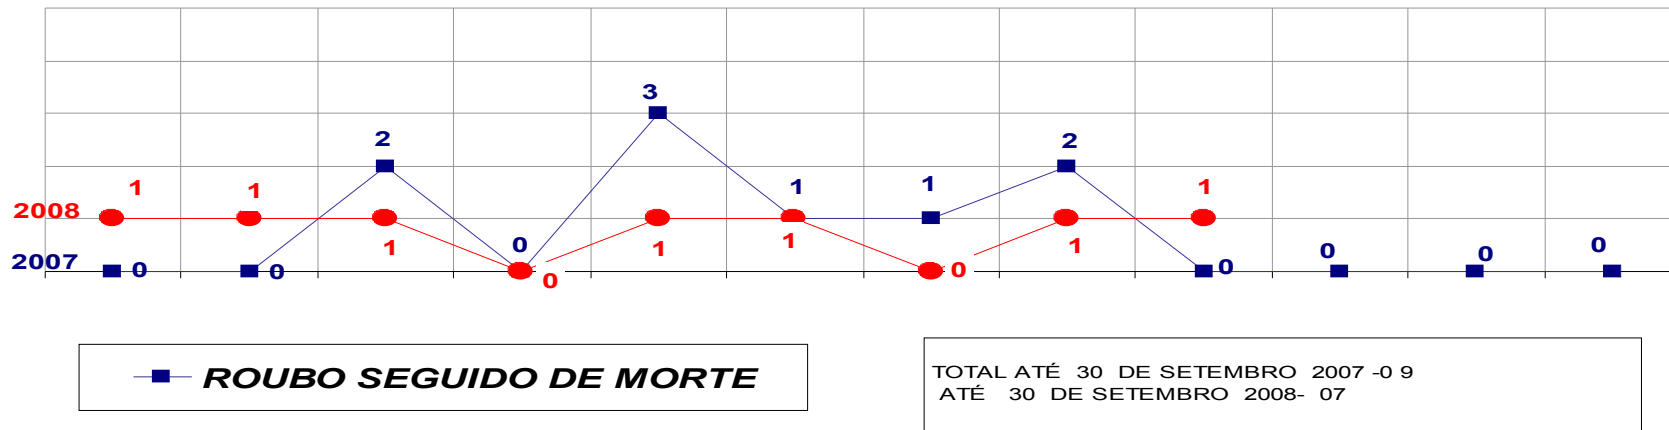

MATO GROSSO
SECRETARIA DE ESTADO DE JUSTIÇA E SEGURANÇA PÚBLICA
POLÍCIA JUDICIÁRIA CIVIL

HOMICÍDIOS- PRATICADO NO PERÍODO JAN/DEZ - 2007/2008
(CAPITAL) - 01 A 30 DE SETEMBRO - 2008

■ **HOMICÍDIO**

TOTAL ATÉ 30 DE SETEMBRO/ 2007 - 159
 ATÉ 30 DE SETEMBRO/2008 - 147

MATO GROSSO
SECRETARIA DE ESTADO DE JUSTIÇA E SEGURANÇA PÚBLICA
POLÍCIA JUDICIÁRIA CIVIL

HOMICÍDIOS- PRATICADO NO PERÍODO JAN/DEZ - 2007/2008
(VÁRZEA GRANDE) - 01 A 30 DE SETEMBRO - 2008

■ **HOMICÍDIO**

TOTAL ATÉ 30 DE SETEMBRO 2007 - 66
 ATÉ 30 DE SETEMBRO 2008 - 76

MATO GROSSO
SECRETARIA DE ESTADO DE JUSTIÇA E SEGURANÇA PÚBLICA
POLÍCIA JUDICIÁRIA CIVIL
ROUBO SEGUIDO DE MORTE- PRATICADOS PER. JAN/DEZ -2007/2008
(CAPITAL) - 01 A 30 DE SETEMBRO - 2008