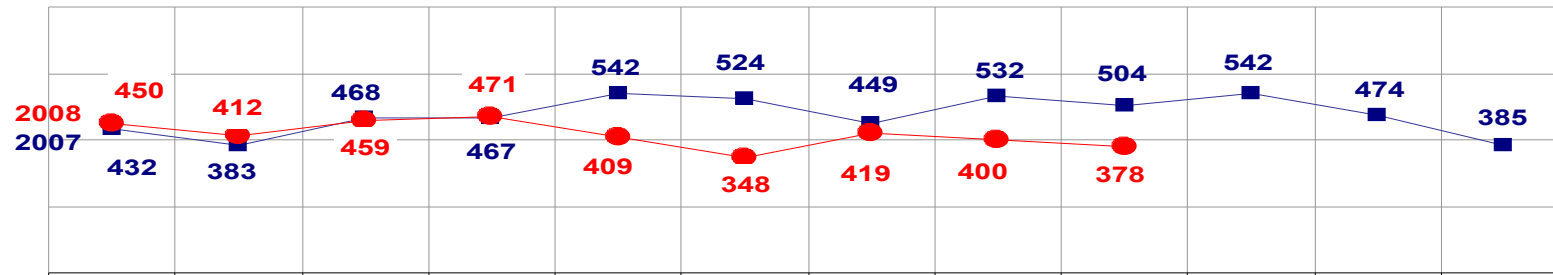

MATO GROSSO
SECRETARIA DE ESTADO DE JUSTIÇA E SEGURANÇA PÚBLICA
POLÍCIA JUDICIÁRIA CIVIL

ROUBOS- PRATICADO NO PERÍODO JAN/DEZ - 2007/2008
(CAPITAL) - 01 A 30 DE SETEMBRO - 2008

■ ROUBO

TOTAL ATÉ 30 SETEMBRO/ 2007 - 4.301
ATÉ 30 DE SETEMBRO/ 2008 - 3.746

MATO GROSSO
SECRETARIA DE ESTADO DE JUSTIÇA E SEGURANÇA PÚBLICA
POLÍCIA JUDICIÁRIA CIVIL

ROUBOS- PRATICADO NO PERÍODO JAN/DEZ - 2007/2008
(VÁRZEA GRANDE) - 01 A 30 DE SETEMBRO - 2008

■ ROUBO

TOTAL ATÉ 30 DE SETEMBRO 2007 - 1.910
ATÉ 30 DE SETEMBRO 2008 - 1.892

MATO GROSSO
SECRETARIA DE ESTADO DE JUSTIÇA E SEGURANÇA PÚBLICA
POLÍCIA JUDICIÁRIA CIVIL

HOMICÍDIOS- PRATICADO NO PERÍODO JAN/DEZ - 2007/2008
(CAPITAL) - 01 A 30 DE SETEMBRO - 2008

■ **HOMICÍDIO**

TOTAL ATÉ 30 DE SETEMBRO/ 2007 - 159
 ATÉ 30 DE SETEMBRO/2008 - 147