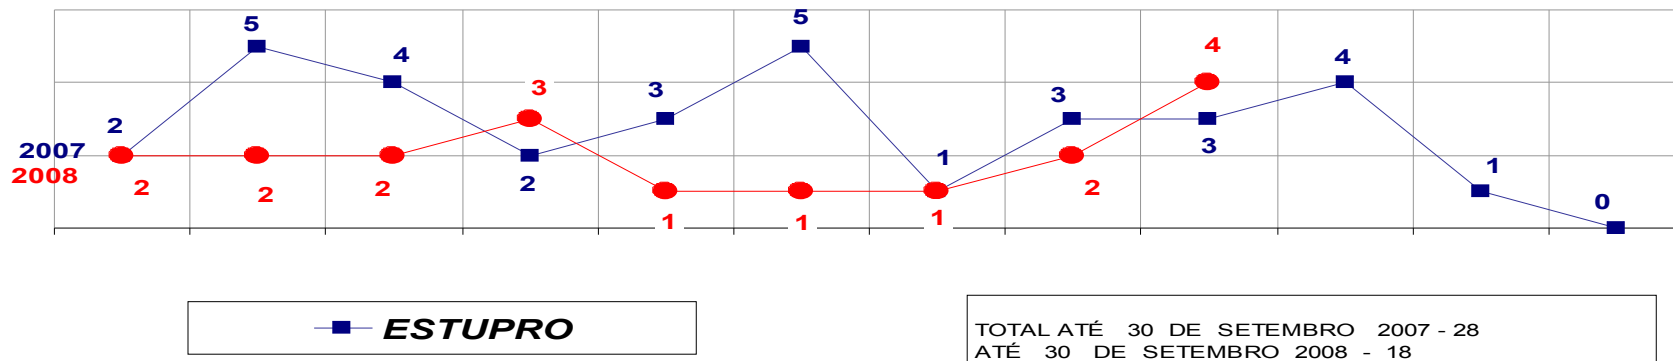

MATO GROSSO
SECRETARIA DE ESTADO DE JUSTIÇA E SEGURANÇA PÚBLICA
POLÍCIA JUDICIÁRIA CIVIL

ESTUPROS- PRATICADO NO PERÍODO JAN/DEZ - 2007/2008
(CAPITAL) - 01 A 30 DE SETEMBRO - 2008

TOTAL ATÉ 30 DE SETEMBRO 2007 - 28
ATÉ 30 DE SETEMBRO 2008 - 18