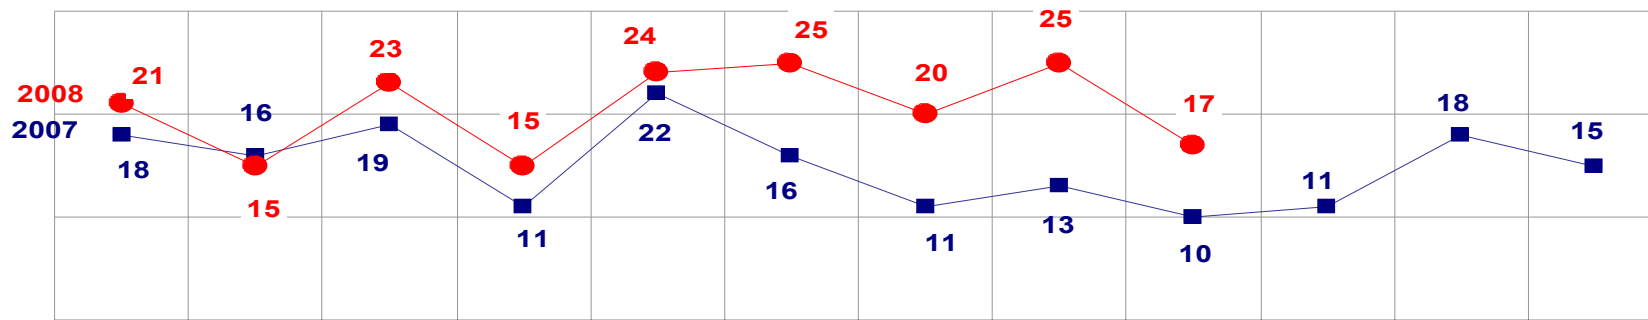

■ ROUBO VEÍCULO

TOTAL ATÉ 30 DE SETEMBRO 2007 - 509
 ATÉ 30 DE SETEMBRO 2008 - 293

MATO GROSSO
SECRETARIA DE ESTADO DE JUSTIÇA E SEGURANÇA PÚBLICA
POLÍCIA JUDICIÁRIA CIVIL
ROUBO DE VEÍCULOS- PRATICADO NO PERÍODO JAN/DEZ - 2007/2008
(VÁRZEA GRANDE) - 01 A 30 DE SETEMBRO - 2008

■ ROUBO VEÍCULO

TOTAL ATÉ 30 DE SETEMBRO/ 2007 - 287
 ATÉ 30 DE SETEMBRO /2008 - 284

MATO GROSSO
SECRETARIA DE ESTADO DE JUSTIÇA E SEGURANÇA PÚBLICA
POLÍCIA JUDICIÁRIA CIVIL
FURTO DE VEÍCULOS- PRATICADO NO PERÍODO JAN/DEZ - 2007/2008
(CAPITAL) - 01 A 30 DE SETEMBRO - 2008

FURTO DE VEÍCULOS

TOTAL ATÉ 30 DE SETEMBRO 2007 - 646
 ATÉ 30 DE SETEMBRO 2008 - 533

MATO GROSSO
SECRETARIA DE ESTADO DE JUSTIÇA E SEGURANÇA PÚBLICA
POLÍCIA JUDICIÁRIA CIVIL
FURTO DE VEÍCULOS- PRATICADO NO PERÍODO JAN/DEZ - 2007/2008
(VÁRZEA GRANDE) - 01 A 30 DE SETEMBRO - 2008