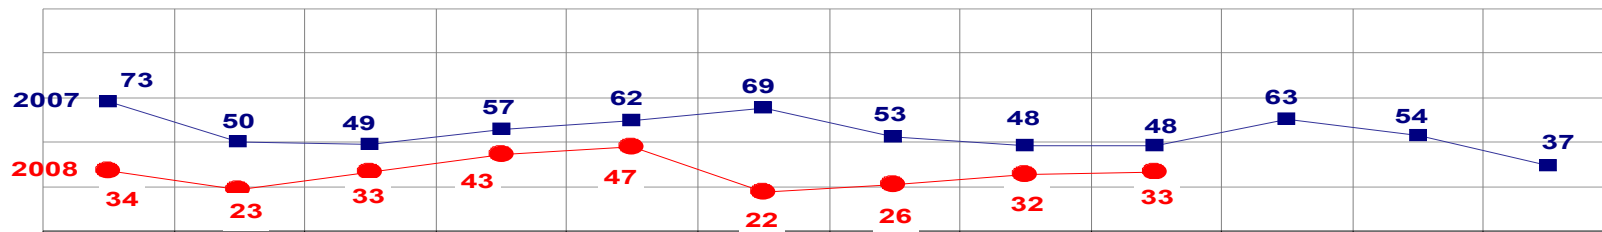

FURTOS- PRATICADO NO PERÍODO JAN/DEZ - 2007/2008
(VÁRZEA GRANDE) - 01 A 30 DE SETEMBRO- 2008

■ **FURTO**

TOTAL ATÉ 30 DE SETEMBRO 2007 - 2.608
 ATÉ 30 DE SETEMBRO 2008 - 2.454

MATO GROSSO
SECRETARIA DE ESTADO DE JUSTIÇA E SEGURANÇA PÚBLICA
POLÍCIA JUDICIÁRIA CIVIL

ESTUPROS- PRATICADO NO PERÍODO JAN/DEZ - 2007/2008
(CAPITAL) - 01 A 30 DE SETEMBRO - 2008

TOTAL ATÉ 30 DE SETEMBRO 2007 - 28
ATÉ 30 DE SETEMBRO 2008 - 18

MATO GROSSO
SECRETARIA DE ESTADO DE JUSTIÇA E SEGURANÇA PÚBLICA
POLÍCIA JUDICIÁRIA CIVIL

ESTUPROS- PRATICADO NO PERÍODO JAN/DEZ / 2007/2008
(VÁRZEA GRANDE) - 01 A 30 DE SETEMBRO - 2008

TOTAL ATÉ 30 DE SETEMBRO 2007 - 11
ATÉ 30 DE SETEMBRO 2008 - 08

MATO GROSSO
SECRETARIA DE ESTADO DE JUSTIÇA E SEGURANÇA PÚBLICA
POLÍCIA JUDICIÁRIA CIVIL
ROUBO DE VEÍCULOS- PRATICADOS NO PERÍODO JAN/DEZ - 2007/2008
(CAPITAL) - 01 A 30 DE SETEMBRO - 2008