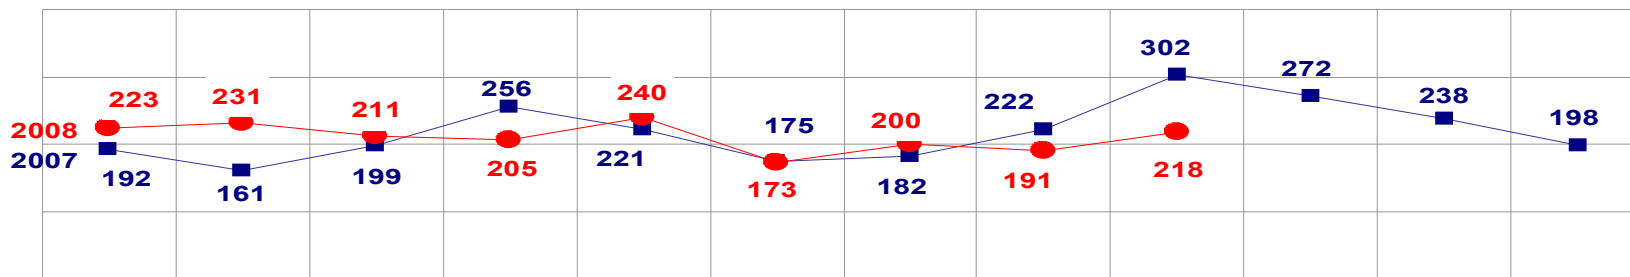

MATO GROSSO
SECRETARIA DE ESTADO DE JUSTIÇA E SEGURANÇA PÚBLICA
POLÍCIA JUDICIÁRIA CIVIL

ROUBOS- PRATICADO NO PERÍODO JAN/DEZ - 2007/2008
(CAPITAL) - 01 A 30 DE SETEMBRO - 2008

■ ROUBO

TOTAL ATÉ 30 SETEMBRO/ 2007 - 4.301
ATÉ 30 DE SETEMBRO/ 2008 - 3.746

MATO GROSSO
SECRETARIA DE ESTADO DE JUSTIÇA E SEGURANÇA PÚBLICA
POLÍCIA JUDICIÁRIA CIVIL

ROUBOS- PRATICADO NO PERÍODO JAN/DEZ - 2007/2008
(VÁRZEA GRANDE) - 01 A 30 DE SETEMBRO - 2008

■ ROUBO

TOTAL ATÉ 30 DE SETEMBRO 2007 - 1.910
ATÉ 30 DE SETEMBRO 2008 - 1.892

MATO GROSSO
SECRETARIA DE ESTADO DE JUSTIÇA E SEGURANÇA PÚBLICA
POLÍCIA JUDICIÁRIA CIVIL

HOMICÍDIOS- PRATICADO NO PERÍODO JAN/DEZ - 2007/2008
(CAPITAL) - 01 A 30 DE SETEMBRO - 2008

■ **HOMICÍDIO**

TOTAL ATÉ 30 DE SETEMBRO/ 2007 - 159
 ATÉ 30 DE SETEMBRO/2008 - 147