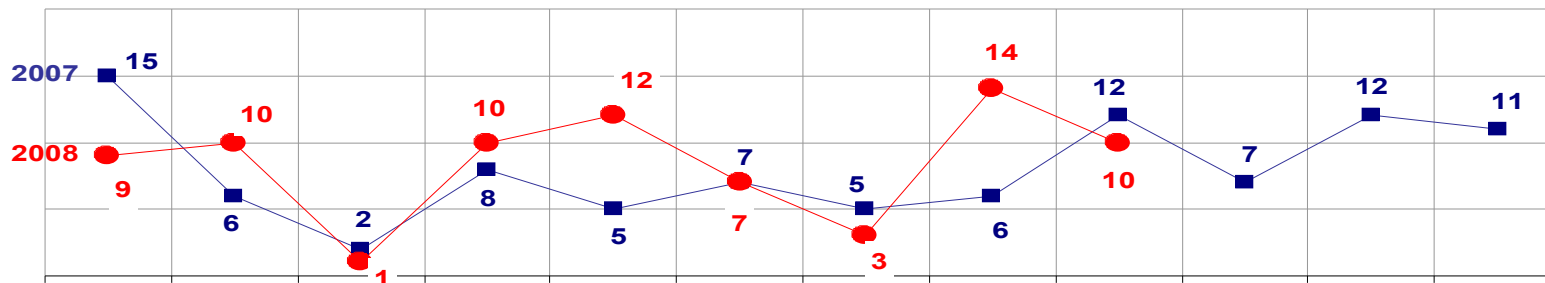

MATO GROSSO
SECRETARIA DE ESTADO DE JUSTIÇA E SEGURANÇA PÚBLICA
POLÍCIA JUDICIÁRIA CIVIL

ROUBOS- PRATICADO NO PERÍODO JAN/DEZ - 2007/2008
(VÁRZEA GRANDE) - 01 A 30 DE SETEMBRO - 2008

■ ROUBO

TOTAL ATÉ 30 DE SETEMBRO 2007 - 1.910
ATÉ 30 DE SETEMBRO 2008 - 1.892

MATO GROSSO
SECRETARIA DE ESTADO DE JUSTIÇA E SEGURANÇA PÚBLICA
POLÍCIA JUDICIÁRIA CIVIL

HOMICÍDIOS- PRATICADO NO PERÍODO JAN/DEZ - 2007/2008
(CAPITAL) - 01 A 30 DE SETEMBRO - 2008

■ **HOMICÍDIO**

TOTAL ATÉ 30 DE SETEMBRO/ 2007 - 159
 ATÉ 30 DE SETEMBRO/2008 - 147

MATO GROSSO
SECRETARIA DE ESTADO DE JUSTIÇA E SEGURANÇA PÚBLICA
POLÍCIA JUDICIÁRIA CIVIL

HOMICÍDIOS- PRATICADO NO PERÍODO JAN/DEZ - 2007/2008
(VÁRZEA GRANDE) - 01 A 30 DE SETEMBRO - 2008

■ **HOMICÍDIO**