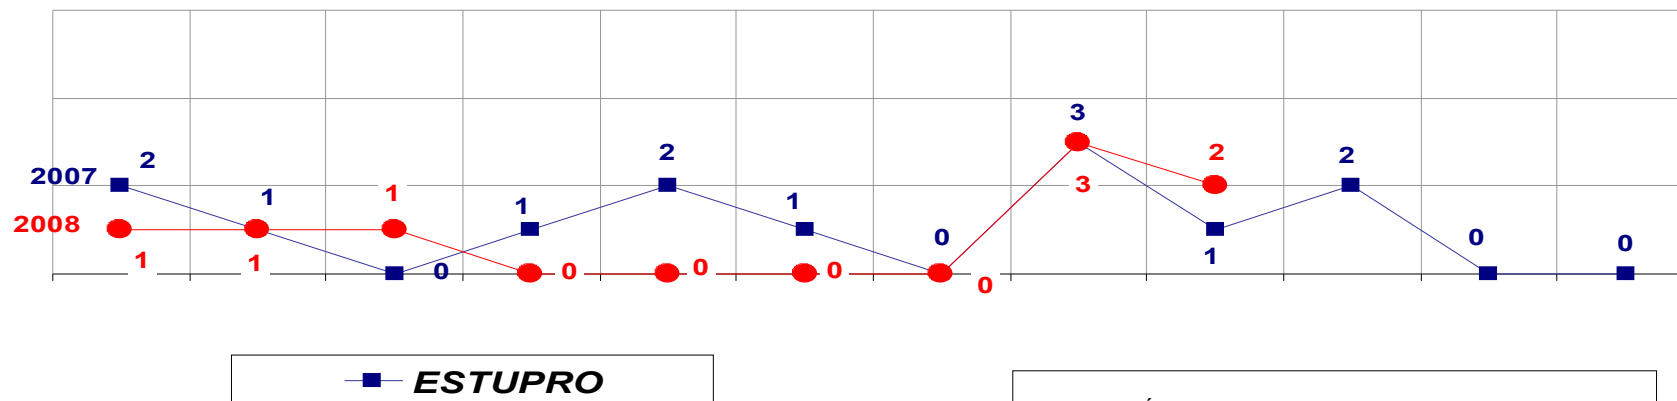

MATO GROSSO
SECRETARIA DE ESTADO DE JUSTIÇA E SEGURANÇA PÚBLICA
POLÍCIA JUDICIÁRIA CIVIL

ESTUPROS- PRATICADO NO PERÍODO JAN/DEZ / 2007/2008
(VÁRZEA GRANDE) - 01 A 30 DE SETEMBRO - 2008

TOTAL ATÉ 30 DE SETEMBRO 2007 - 11
ATÉ 30 DE SETEMBRO 2008 - 08