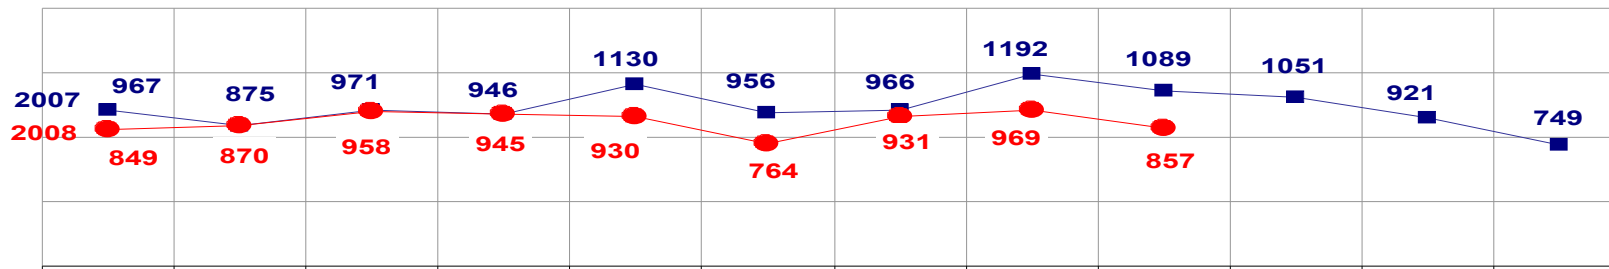

TOTAL ATÉ 30 DE SETEMBRO 2007 - 66
 ATÉ 30 DE SETEMBRO 2008 - 76

MATO GROSSO
SECRETARIA DE ESTADO DE JUSTIÇA E SEGURANÇA PÚBLICA
POLÍCIA JUDICIÁRIA CIVIL
ROUBO SEGUIDO DE MORTE- PRATICADOS PER. JAN/DEZ -2007/2008
(CAPITAL) - 01 A 30 DE SETEMBRO - 2008

FURTOS- PRATICADO NO PERÍODO JAN/DEZ - 2007/2008
(CAPITAL) - 01 A 30 DE SETEMBRO - 2008

■ **FURTO**

TOTAL ATÉ 30 DE SETEMBRO/ 2007 - 9.092
 ATÉ 30 DE SETEMBRO 2008 - 8.073

MATO GROSSO
SECRETARIA DE ESTADO DE JUSTIÇA E SEGURANÇA PÚBLICA
POLÍCIA JUDICIÁRIA CIVIL

FURTOS- PRATICADO NO PERÍODO JAN/DEZ - 2007/2008
(VÁRZEA GRANDE) - 01 A 30 DE SETEMBRO- 2008

■ **FURTO**

TOTAL ATÉ 30 DE SETEMBRO 2007 - 2.608
 ATÉ 30 DE SETEMBRO 2008 - 2.454

MATO GROSSO
SECRETARIA DE ESTADO DE JUSTIÇA E SEGURANÇA PÚBLICA
POLÍCIA JUDICIÁRIA CIVIL