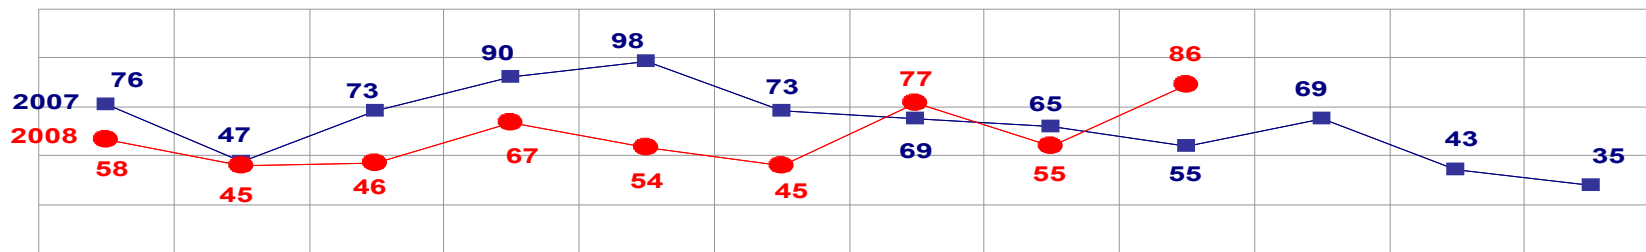

■ ROUBO VEÍCULO

TOTAL ATÉ 30 DE SETEMBRO 2007 - 509
 ATÉ 30 DE SETEMBRO 2008 - 293

MATO GROSSO
SECRETARIA DE ESTADO DE JUSTIÇA E SEGURANÇA PÚBLICA
POLÍCIA JUDICIÁRIA CIVIL
ROUBO DE VEÍCULOS- PRATICADO NO PERÍODO JAN/DEZ - 2007/2008
(VÁRZEA GRANDE) - 01 A 30 DE SETEMBRO - 2008

■ ROUBO VEÍCULO

TOTAL ATÉ 30 DE SETEMBRO/ 2007 - 287
 ATÉ 30 DE SETEMBRO /2008 - 284

MATO GROSSO
SECRETARIA DE ESTADO DE JUSTIÇA E SEGURANÇA PÚBLICA
POLÍCIA JUDICIÁRIA CIVIL
FURTO DE VEÍCULOS- PRATICADO NO PERÍODO JAN/DEZ - 2007/2008
(CAPITAL) - 01 A 30 DE SETEMBRO - 2008