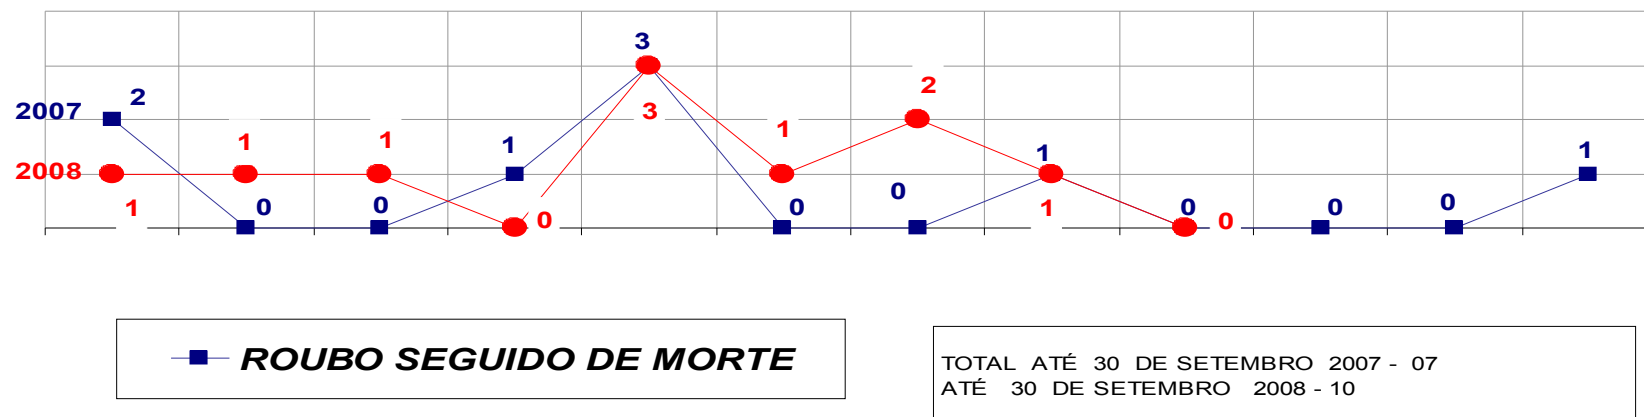

MATO GROSSO
SECRETARIA DE ESTADO DE JUSTIÇA E SEGURANÇA PÚBLICA
POLÍCIA JUDICIÁRIA CIVIL
ROUBO SEGUIDO DE MORTE- PRATICADOS NO PER. JAN/DEZ - 2007/2008
(VÁRZEA GRANDE) - 01 A 30 DE SETEMBRO - 2008