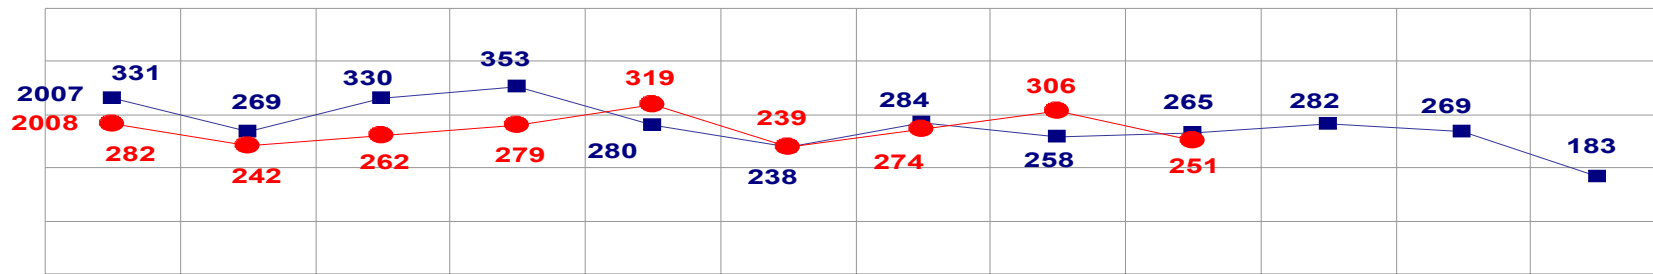

FURTOS- PRATICADO NO PERÍODO JAN/DEZ - 2007/2008
(CAPITAL) - 01 A 30 DE SETEMBRO - 2008

■ **FURTO**

TOTAL ATÉ 30 DE SETEMBRO/ 2007 - 9.092
 ATÉ 30 DE SETEMBRO 2008 - 8.073

MATO GROSSO
SECRETARIA DE ESTADO DE JUSTIÇA E SEGURANÇA PÚBLICA
POLÍCIA JUDICIÁRIA CIVIL

FURTOS- PRATICADO NO PERÍODO JAN/DEZ - 2007/2008
(VÁRZEA GRANDE) - 01 A 30 DE SETEMBRO- 2008

■ **FURTO**

TOTAL ATÉ 30 DE SETEMBRO 2007 - 2.608
 ATÉ 30 DE SETEMBRO 2008 - 2.454

MATO GROSSO
SECRETARIA DE ESTADO DE JUSTIÇA E SEGURANÇA PÚBLICA
POLÍCIA JUDICIÁRIA CIVIL

ESTUPROS- PRATICADO NO PERÍODO JAN/DEZ - 2007/2008
(CAPITAL) - 01 A 30 DE SETEMBRO - 2008

TOTAL ATÉ 30 DE SETEMBRO 2007 - 28
ATÉ 30 DE SETEMBRO 2008 - 18

MATO GROSSO
SECRETARIA DE ESTADO DE JUSTIÇA E SEGURANÇA PÚBLICA
POLÍCIA JUDICIÁRIA CIVIL