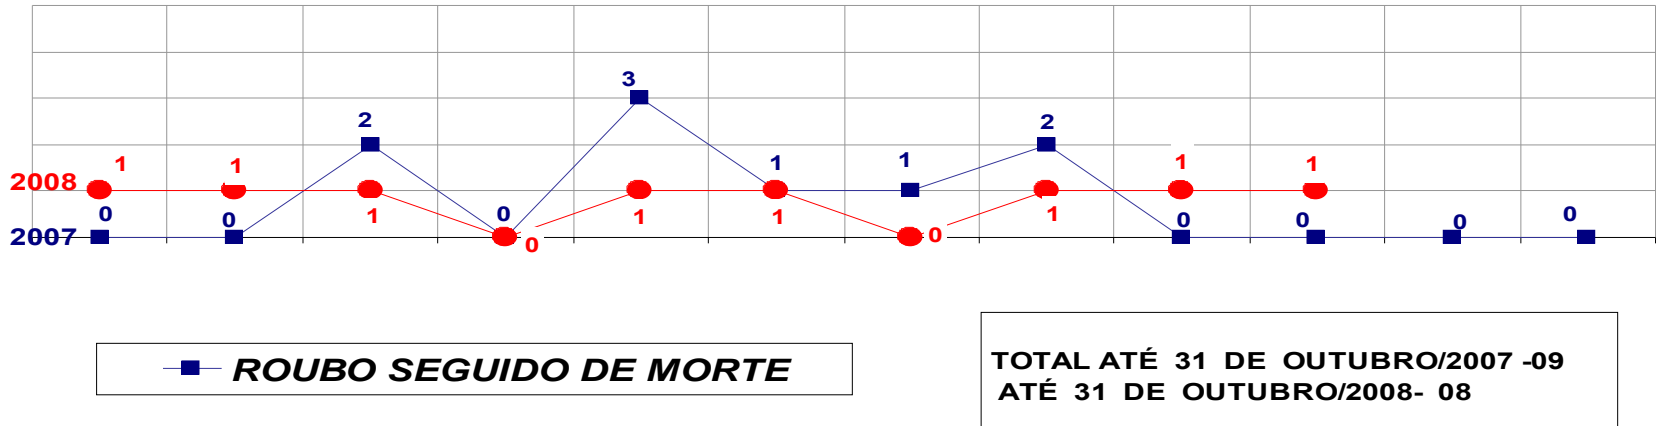

MATO GROSSO
SECRETARIA DE ESTADO DE JUSTIÇA E SEGURANÇA PÚBLICA
POLÍCIA JUDICIÁRIA CIVIL
ROUBO SEGUIDO DE MORTE- PRATICADOS PER. JAN/DEZ -2007/2008
(CAPITAL) - 01 A 31 DE OUTUBRO - 2008