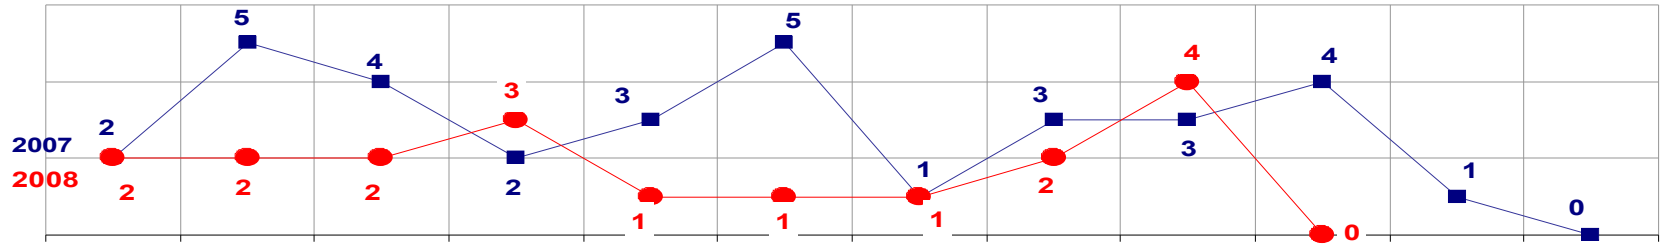

MATO GROSSO
SECRETARIA DE ESTADO DE JUSTIÇA E SEGURANÇA PÚBLICA
POLÍCIA JUDICIÁRIA CIVIL

HOMICÍDIOS- PRATICADO NO PERÍODO JAN/DEZ - 2007/2008
(VÁRZEA GRANDE) - 01 A 31 DE OUTUBRO - 2008

■ *HOMICÍDIO*

TOTAL ATÉ 31 DE OUTUBRO/2007 - 73
 ATÉ 31 DE OUTUBRO/2008 - 94

MATO GROSSO
SECRETARIA DE ESTADO DE JUSTIÇA E SEGURANÇA PÚBLICA
POLÍCIA JUDICIÁRIA CIVIL
ESTUPROS- PRATICADO NO PERÍODO JAN/DEZ - 2007/2008
(CAPITAL) - 01 A 31 DE OUTUBRO - 2008

■ ESTUPRO

TOTAL ATÉ 31 DE OUTUBRO/2007 - 32
 ATÉ 31 DE OUTUBRO/2008 - 18