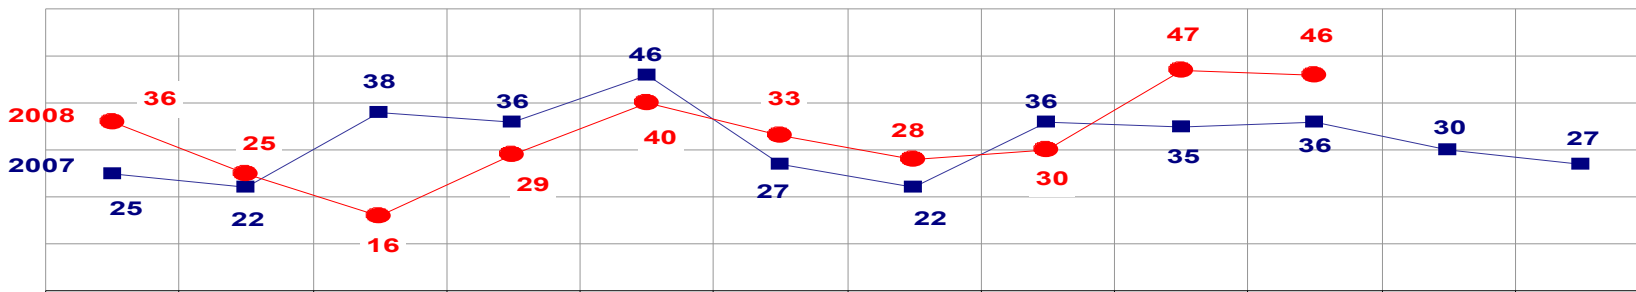

FURTO DE VEÍCULOS

TOTAL ATÉ 31 DE OUTUBRO/2007 - 147
 ATÉ 31 DE OUTUBRO/2008 - 209

MATO GROSSO
SECRETARIA DE ESTADO DE JUSTIÇA E SEGURANÇA PÚBLICA
POLÍCIA JUDICIÁRIA CIVIL
ROUBO DE VEÍCULOS- PRATICADOS NO PERÍODO JAN/DEZ - 2007/2008
(CAPITAL) - 01 A 31 DE OUTUBRO - 2008

■ ROUBO VEÍCULO

TOTAL ATÉ 31 DE OUTUBRO/2007 - 572
 ATÉ 31 DE OUTUBRO/2008 - 339

MATO GROSSO
SECRETARIA DE ESTADO DE JUSTIÇA E SEGURANÇA PÚBLICA
POLÍCIA JUDICIÁRIA CIVIL
ROUBO DE VEÍCULOS- PRATICADO NO PERÍODO JAN/DEZ - 2007/2008
(VÁRZEA GRANDE) - 01 A 31 DE OUTUBRO - 2008