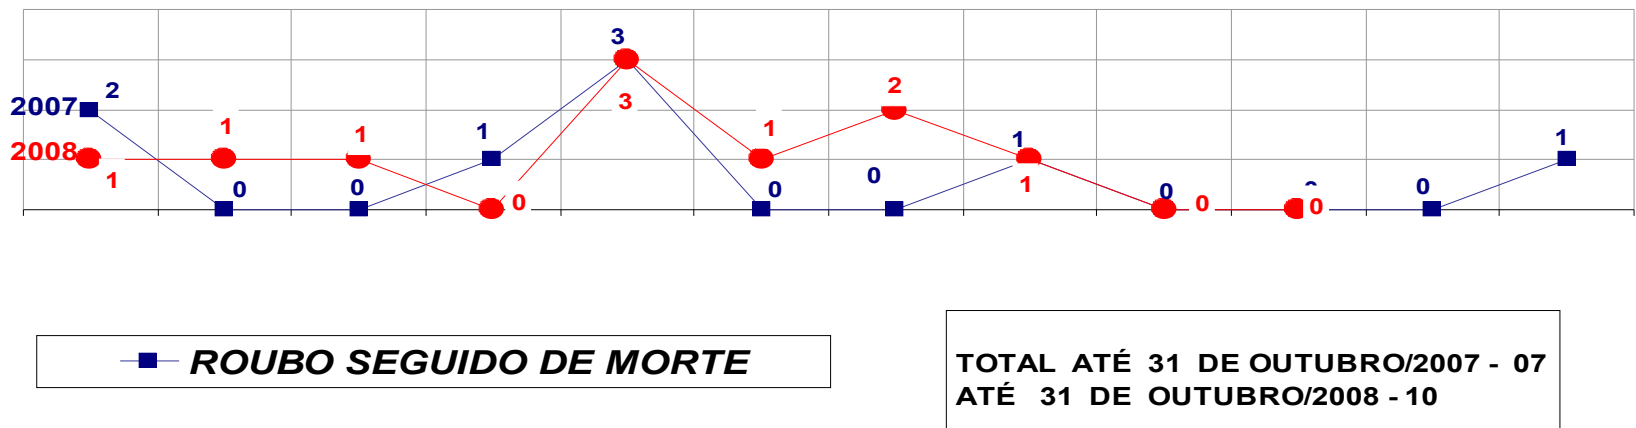

MATO GROSSO
SECRETARIA DE ESTADO DE JUSTIÇA E SEGURANÇA PÚBLICA
POLÍCIA JUDICIÁRIA CIVIL
ROUBO SEGUIDO DE MORTE- PRATICADOS NO PER. JAN/DEZ - 2007/2008
(VÁRZEA GRANDE) - 01 A 31 DE OUTUBRO - 2008