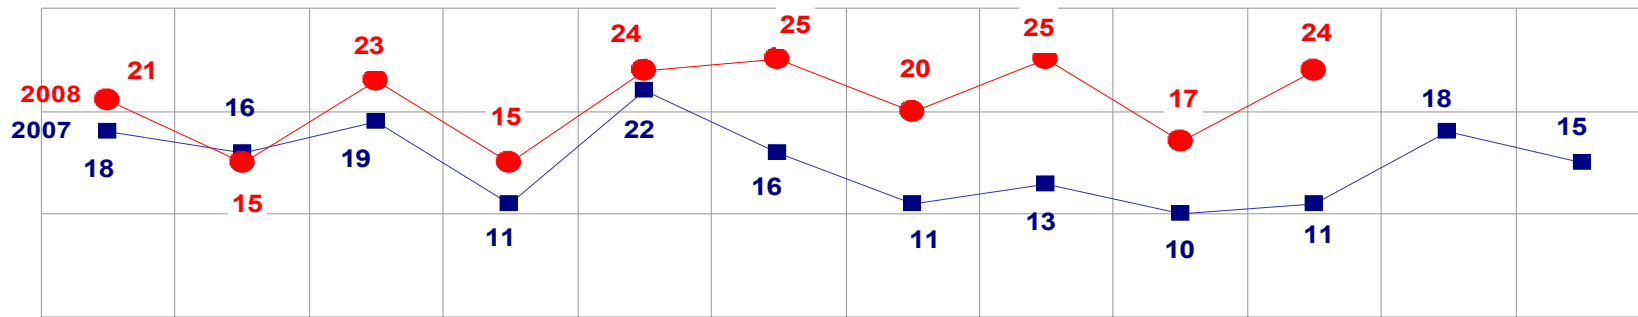

MATO GROSSO
SECRETARIA DE ESTADO DE JUSTIÇA E SEGURANÇA PÚBLICA
POLÍCIA JUDICIÁRIA CIVIL
FURTO DE VEÍCULOS- PRATICADO NO PERÍODO JAN/DEZ - 2007/2008
(VÁRZEA GRANDE) - 01 A 31 DE OUTUBRO - 2008

FURTO DE VEÍCULOS

TOTAL ATÉ 31 DE OUTUBRO/2007 - 147
ATÉ 31 DE OUTUBRO/2008 - 209