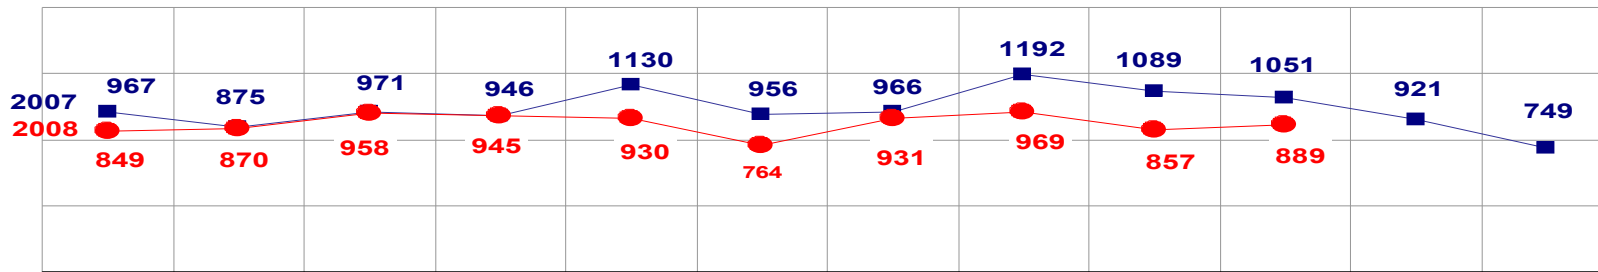

MATO GROSSO
SECRETARIA DE ESTADO DE JUSTIÇA E SEGURANÇA PÚBLICA
POLÍCIA JUDICIÁRIA CIVIL

ROUBOS- PRATICADO NO PERÍODO JAN/DEZ - 2007/2008
(CAPITAL) - 01 A 31 DE OUTUBRO - 2008

■ ROUBO

TOTAL ATÉ 31 OUTUBRO/2007 - 4.843
ATÉ 31 DE OUTUBRO/2008 - 4.223

MATO GROSSO
SECRETARIA DE ESTADO DE JUSTIÇA E SEGURANÇA PÚBLICA
POLÍCIA JUDICIÁRIA CIVIL

ROUBOS- PRATICADO NO PERÍODO JAN/DEZ - 2007/2008
(VÁRZEA GRANDE) - 01 A 31 DE OUTUBRO - 2008

■ ROUBO

TOTAL ATÉ 31 DE OUTUBRO/2007 - 2.182
ATÉ 31 DE OUTUBRO/2008 - 2.060

MATO GROSSO
SECRETARIA DE ESTADO DE JUSTIÇA E SEGURANÇA PÚBLICA
POLÍCIA JUDICIÁRIA CIVIL

FURTOS- PRATICADO NO PERÍODO JAN/DEZ - 2007/2008
(CAPITAL) - 01 A 31 DE OUTUBRO - 2008

■ FURTO

TOTAL ATÉ 31 DE OUTUBRO/2007 - 10.143
ATÉ 31 DE OUTUBRO/2008 - 8.962

MATO GROSSO
SECRETARIA DE ESTADO DE JUSTIÇA E SEGURANÇA PÚBLICA
POLÍCIA JUDICIÁRIA CIVIL

FURTOS- PRATICADO NO PERÍODO JAN/DEZ - 2007/2008
(VÁRZEA GRANDE) - 01 A 31 DE OUTUBRO- 2008

■ FURTO

TOTAL ATÉ 31 DE OUTUBRO/2007 - 2.890
ATÉ 31 DE OUTUBRO/2008 - 2.632