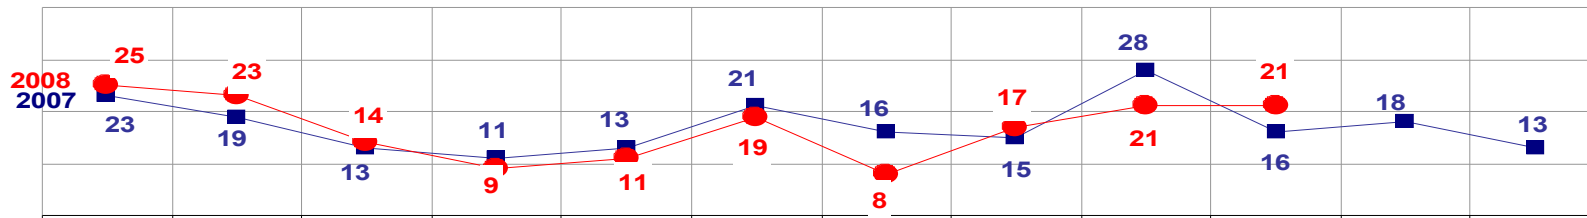

MATO GROSSO
SECRETARIA DE ESTADO DE JUSTIÇA E SEGURANÇA PÚBLICA
POLÍCIA JUDICIÁRIA CIVIL

FURTOS- PRATICADO NO PERÍODO JAN/DEZ - 2007/2008
(CAPITAL) - 01 A 31 DE OUTUBRO - 2008

■ FURTO

TOTAL ATÉ 31 DE OUTUBRO/2007 - 10.143
ATÉ 31 DE OUTUBRO/2008 - 8.962

MATO GROSSO
SECRETARIA DE ESTADO DE JUSTIÇA E SEGURANÇA PÚBLICA
POLÍCIA JUDICIÁRIA CIVIL

FURTOS- PRATICADO NO PERÍODO JAN/DEZ - 2007/2008
(VÁRZEA GRANDE) - 01 A 31 DE OUTUBRO- 2008

■ FURTO

TOTAL ATÉ 31 DE OUTUBRO/2007 - 2.890
ATÉ 31 DE OUTUBRO/2008 - 2.632

MATO GROSSO
SECRETARIA DE ESTADO DE JUSTIÇA E SEGURANÇA PÚBLICA
POLÍCIA JUDICIÁRIA CIVIL

HOMICÍDIOS- PRATICADO NO PERÍODO JAN/DEZ - 2007/2008
(CAPITAL) - 01 A 31 DE OUTUBRO - 2008

■ *HOMICÍDIO*

TOTAL ATÉ 31 DE OUTUBRO/2007 - 175
 ATÉ 31 DE OUTUBRO/2008 - 168