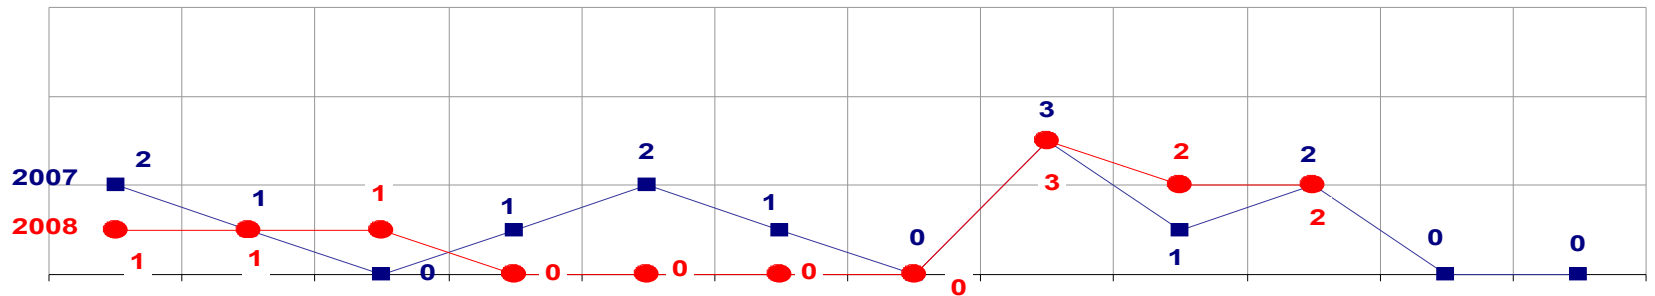

MATO GROSSO
SECRETARIA DE ESTADO DE JUSTIÇA E SEGURANÇA PÚBLICA
POLÍCIA JUDICIÁRIA CIVIL
ESTUPROS- PRATICADO NO PERÍODO JAN/DEZ / 2007/2008
(VÁRZEA GRANDE) - 01 A 31 DE OUTUBRO - 2008

■ ESTUPRO

TOTAL ATÉ 31 DE OUTUBRO/2007 - 13
ATÉ 31 DE OUTUBRO/2008 - 10