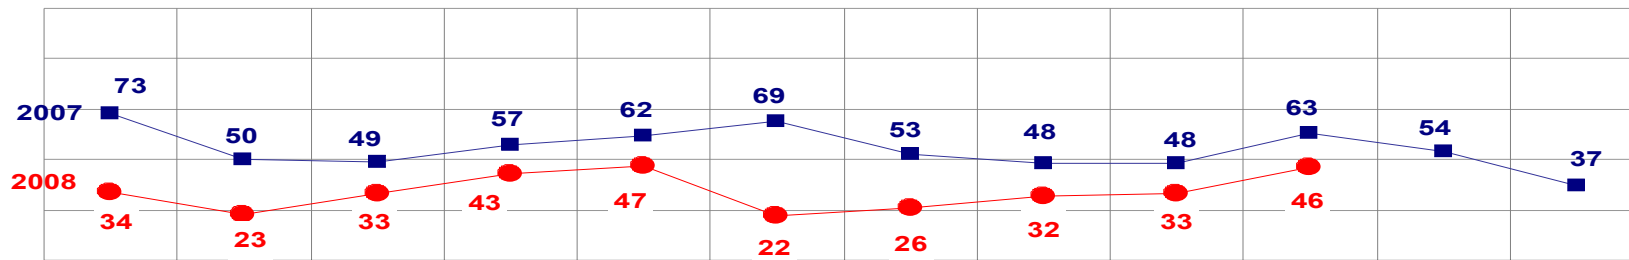

TOTAL ATÉ 31 DE OUTUBRO/2007 - 715
 ATÉ 31 DE OUTUBRO/2008 - 585

MATO GROSSO
SECRETARIA DE ESTADO DE JUSTIÇA E SEGURANÇA PÚBLICA
POLÍCIA JUDICIÁRIA CIVIL
FURTO DE VEÍCULOS- PRATICADO NO PERÍODO JAN/DEZ - 2007/2008
(VÁRZEA GRANDE) - 01 A 31 DE OUTUBRO - 2008

FURTO DE VEÍCULOS

TOTAL ATÉ 31 DE OUTUBRO/2007 - 147
 ATÉ 31 DE OUTUBRO/2008 - 209

MATO GROSSO
SECRETARIA DE ESTADO DE JUSTIÇA E SEGURANÇA PÚBLICA
POLÍCIA JUDICIÁRIA CIVIL
ROUBO DE VEÍCULOS- PRATICADOS NO PERÍODO JAN/DEZ - 2007/2008
(CAPITAL) - 01 A 31 DE OUTUBRO - 2008