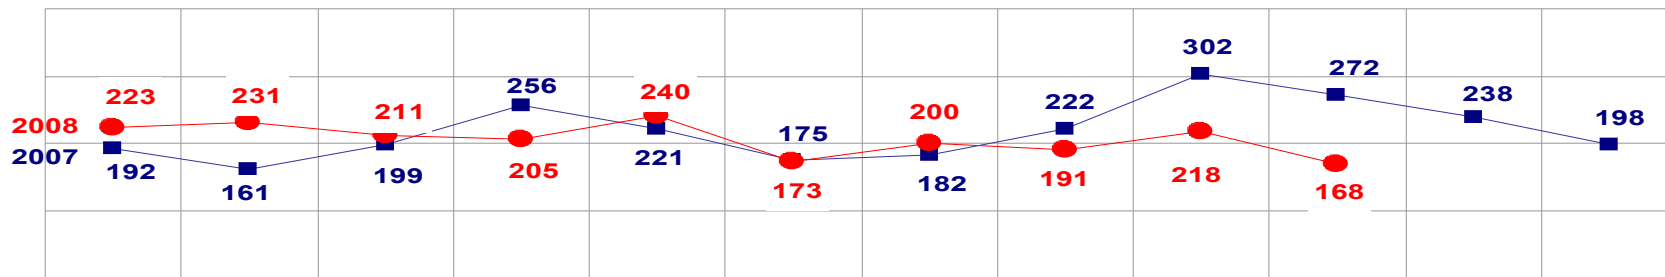

MATO GROSSO
SECRETARIA DE ESTADO DE JUSTIÇA E SEGURANÇA PÚBLICA
POLÍCIA JUDICIÁRIA CIVIL

ROUBOS- PRATICADO NO PERÍODO JAN/DEZ - 2007/2008
(CAPITAL) - 01 A 31 DE OUTUBRO - 2008

■ ROUBO

TOTAL ATÉ 31 OUTUBRO/2007 - 4.843
ATÉ 31 DE OUTUBRO/2008 - 4.223

MATO GROSSO
SECRETARIA DE ESTADO DE JUSTIÇA E SEGURANÇA PÚBLICA
POLÍCIA JUDICIÁRIA CIVIL

ROUBOS- PRATICADO NO PERÍODO JAN/DEZ - 2007/2008
(VÁRZEA GRANDE) - 01 A 31 DE OUTUBRO - 2008

■ ROUBO

TOTAL ATÉ 31 DE OUTUBRO/2007 - 2.182
ATÉ 31 DE OUTUBRO/2008 - 2.060

MATO GROSSO
SECRETARIA DE ESTADO DE JUSTIÇA E SEGURANÇA PÚBLICA
POLÍCIA JUDICIÁRIA CIVIL

FURTOS- PRATICADO NO PERÍODO JAN/DEZ - 2007/2008
(CAPITAL) - 01 A 31 DE OUTUBRO - 2008

■ FURTO

TOTAL ATÉ 31 DE OUTUBRO/2007 - 10.143
ATÉ 31 DE OUTUBRO/2008 - 8.962

MATO GROSSO
SECRETARIA DE ESTADO DE JUSTIÇA E SEGURANÇA PÚBLICA
POLÍCIA JUDICIÁRIA CIVIL

FURTOS- PRATICADO NO PERÍODO JAN/DEZ - 2007/2008
(VÁRZEA GRANDE) - 01 A 31 DE OUTUBRO- 2008

■ FURTO

TOTAL ATÉ 31 DE OUTUBRO/2007 - 2.890
ATÉ 31 DE OUTUBRO/2008 - 2.632