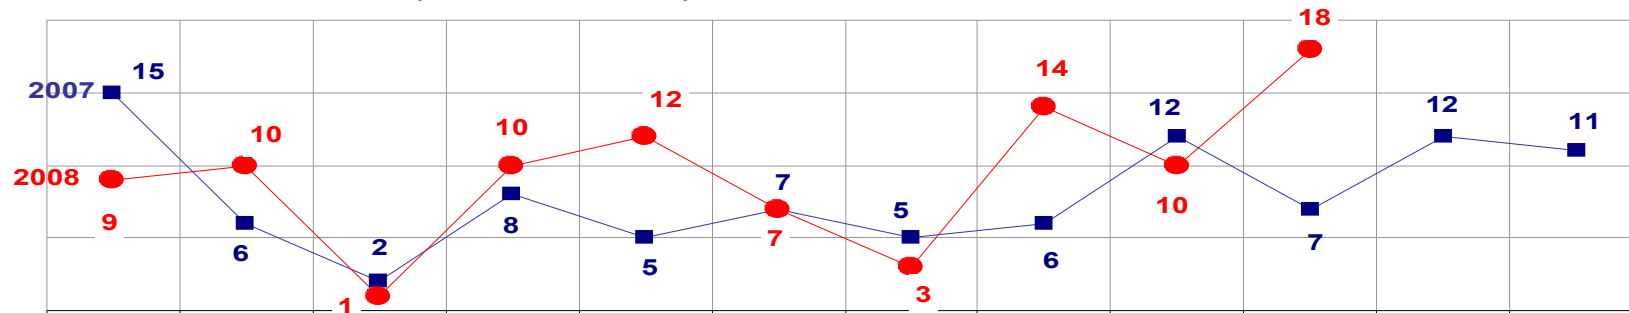

MATO GROSSO
SECRETARIA DE ESTADO DE JUSTIÇA E SEGURANÇA PÚBLICA
POLÍCIA JUDICIÁRIA CIVIL

FURTOS- PRATICADO NO PERÍODO JAN/DEZ - 2007/2008
(CAPITAL) - 01 A 31 DE OUTUBRO - 2008

■ FURTO

TOTAL ATÉ 31 DE OUTUBRO/2007 - 10.143
ATÉ 31 DE OUTUBRO/2008 - 8.962

MATO GROSSO
SECRETARIA DE ESTADO DE JUSTIÇA E SEGURANÇA PÚBLICA
POLÍCIA JUDICIÁRIA CIVIL

FURTOS- PRATICADO NO PERÍODO JAN/DEZ - 2007/2008
(VÁRZEA GRANDE) - 01 A 31 DE OUTUBRO- 2008

■ FURTO

TOTAL ATÉ 31 DE OUTUBRO/2007 - 2.890
ATÉ 31 DE OUTUBRO/2008 - 2.632

MATO GROSSO
SECRETARIA DE ESTADO DE JUSTIÇA E SEGURANÇA PÚBLICA
POLÍCIA JUDICIÁRIA CIVIL

HOMICÍDIOS- PRATICADO NO PERÍODO JAN/DEZ - 2007/2008
(CAPITAL) - 01 A 31 DE OUTUBRO - 2008

■ *HOMICÍDIO*

TOTAL ATÉ 31 DE OUTUBRO/2007 - 175
 ATÉ 31 DE OUTUBRO/2008 - 168

MATO GROSSO
SECRETARIA DE ESTADO DE JUSTIÇA E SEGURANÇA PÚBLICA
POLÍCIA JUDICIÁRIA CIVIL

HOMICÍDIOS- PRATICADO NO PERÍODO JAN/DEZ - 2007/2008
(VÁRZEA GRANDE) - 01 A 31 DE OUTUBRO - 2008

■ *HOMICÍDIO*

TOTAL ATÉ 31 DE OUTUBRO/2007 - 73
 ATÉ 31 DE OUTUBRO/2008 - 94