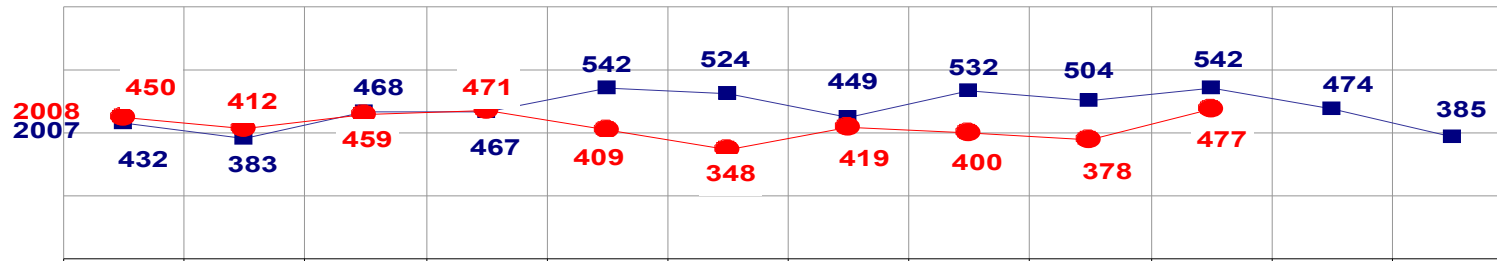

MATO GROSSO
SECRETARIA DE ESTADO DE JUSTIÇA E SEGURANÇA PÚBLICA
POLÍCIA JUDICIÁRIA CIVIL

ROUBOS- PRATICADO NO PERÍODO JAN/DEZ - 2007/2008
(CAPITAL) - 01 A 31 DE OUTUBRO - 2008

■ ROUBO

TOTAL ATÉ 31 OUTUBRO/2007 - 4.843
ATÉ 31 DE OUTUBRO/2008 - 4.223

MATO GROSSO
SECRETARIA DE ESTADO DE JUSTIÇA E SEGURANÇA PÚBLICA
POLÍCIA JUDICIÁRIA CIVIL

ROUBOS- PRATICADO NO PERÍODO JAN/DEZ - 2007/2008
(VÁRZEA GRANDE) - 01 A 31 DE OUTUBRO - 2008

■ ROUBO

TOTAL ATÉ 31 DE OUTUBRO/2007 - 2.182
ATÉ 31 DE OUTUBRO/2008 - 2.060

MATO GROSSO
SECRETARIA DE ESTADO DE JUSTIÇA E SEGURANÇA PÚBLICA
POLÍCIA JUDICIÁRIA CIVIL

FURTOS- PRATICADO NO PERÍODO JAN/DEZ - 2007/2008
(CAPITAL) - 01 A 31 DE OUTUBRO - 2008

■ FURTO

TOTAL ATÉ 31 DE OUTUBRO/2007 - 10.143
ATÉ 31 DE OUTUBRO/2008 - 8.962

MATO GROSSO
SECRETARIA DE ESTADO DE JUSTIÇA E SEGURANÇA PÚBLICA
POLÍCIA JUDICIÁRIA CIVIL

FURTOS- PRATICADO NO PERÍODO JAN/DEZ - 2007/2008
(VÁRZEA GRANDE) - 01 A 31 DE OUTUBRO- 2008

■ FURTO

TOTAL ATÉ 31 DE OUTUBRO/2007 - 2.890
ATÉ 31 DE OUTUBRO/2008 - 2.632