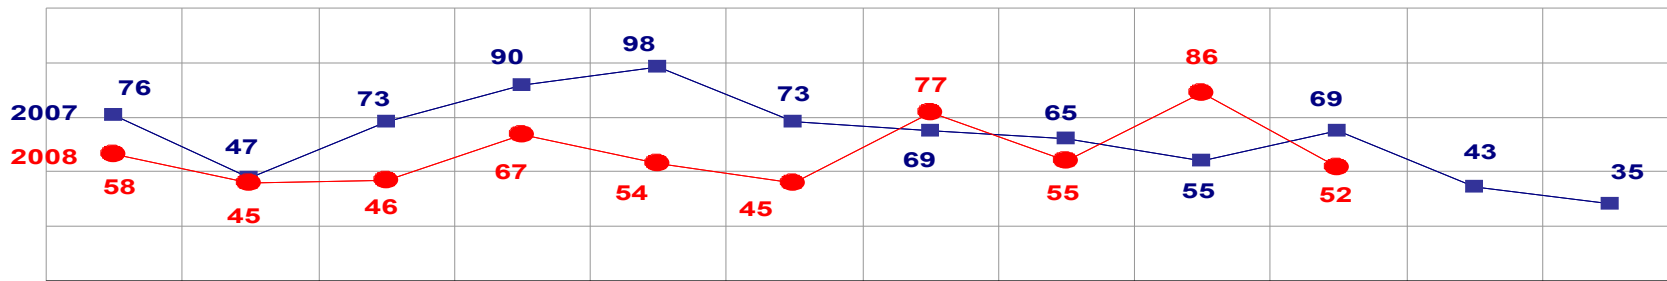

MATO GROSSO
SECRETARIA DE ESTADO DE JUSTIÇA E SEGURANÇA PÚBLICA
POLÍCIA JUDICIÁRIA CIVIL
FURTO DE VEÍCULOS- PRATICADO NO PERÍODO JAN/DEZ - 2007/2008
(CAPITAL) - 01 A 31 DE OUTUBRO - 2008

FURTO DE VEÍCULOS

TOTAL ATÉ 31 DE OUTUBRO/2007 - 715
ATÉ 31 DE OUTUBRO/2008 - 585