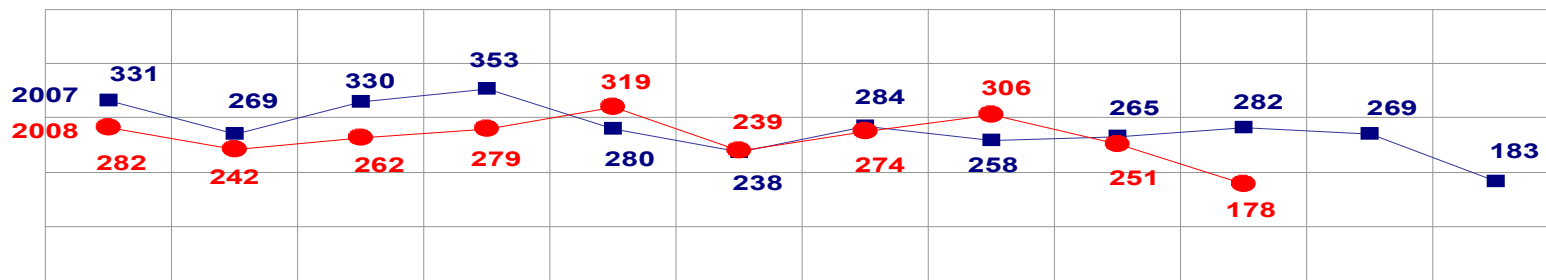

MATO GROSSO
SECRETARIA DE ESTADO DE JUSTIÇA E SEGURANÇA PÚBLICA
POLÍCIA JUDICIÁRIA CIVIL

ROUBOS- PRATICADO NO PERÍODO JAN/DEZ - 2007/2008
(CAPITAL) - 01 A 31 DE OUTUBRO - 2008

■ ROUBO

TOTAL ATÉ 31 OUTUBRO/2007 - 4.843
ATÉ 31 DE OUTUBRO/2008 - 4.223

MATO GROSSO
SECRETARIA DE ESTADO DE JUSTIÇA E SEGURANÇA PÚBLICA
POLÍCIA JUDICIÁRIA CIVIL

ROUBOS- PRATICADO NO PERÍODO JAN/DEZ - 2007/2008
(VÁRZEA GRANDE) - 01 A 31 DE OUTUBRO - 2008

■ ROUBO

TOTAL ATÉ 31 DE OUTUBRO/2007 - 2.182
ATÉ 31 DE OUTUBRO/2008 - 2.060

MATO GROSSO
SECRETARIA DE ESTADO DE JUSTIÇA E SEGURANÇA PÚBLICA
POLÍCIA JUDICIÁRIA CIVIL

FURTOS- PRATICADO NO PERÍODO JAN/DEZ - 2007/2008
(CAPITAL) - 01 A 31 DE OUTUBRO - 2008

■ FURTO

TOTAL ATÉ 31 DE OUTUBRO/2007 - 10.143
ATÉ 31 DE OUTUBRO/2008 - 8.962

MATO GROSSO
SECRETARIA DE ESTADO DE JUSTIÇA E SEGURANÇA PÚBLICA
POLÍCIA JUDICIÁRIA CIVIL

FURTOS- PRATICADO NO PERÍODO JAN/DEZ - 2007/2008
(VÁRZEA GRANDE) - 01 A 31 DE OUTUBRO- 2008

■ FURTO

TOTAL ATÉ 31 DE OUTUBRO/2007 - 2.890
ATÉ 31 DE OUTUBRO/2008 - 2.632