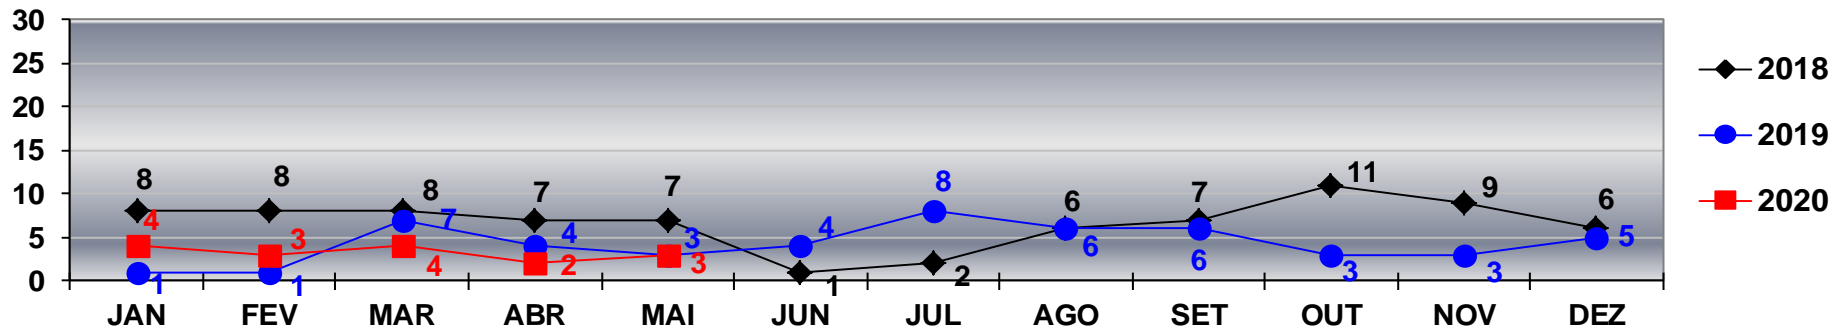

DIRETORIA DE INTELIGÊNCIA / GERIE - GERÊNCIA DE INTELIGÊNCIA ESTRATÉGICA

COMPARATIVO - VÍTIMAS DE **HOMICÍDIO**
REGISTRADOS EM **CUIABÁ** - JANEIRO A DEZEMBRO - 2018/2019/2020.
PERÍODO DE 01 A 31 DE MAIO DE 2020- FECHAMENTO.

HOMICÍDIO

TOTAL ATÉ 31 DE MAIO/2018- 52
TOTAL ATÉ 31 DE MAIO/2019- 40
TOTAL ATÉ 31 DE MAIO/2020- 32

COMPARATIVO - VÍTIMAS DE **HOMICÍDIO**
REGISTRADOS EM **VÁRZEA GRANDE** - JANEIRO A DEZEMBRO - 2018/2019/2020.
PERÍODO DE 01 A 31 DE MAIO DE 2020-FECHAMENTO.

HOMICÍDIO

TOTAL ATÉ 31 DE MAIO/2018- 38
TOTAL ATÉ 31 DE MAIO/2019- 16
TOTAL ATÉ 31 DE MAIO/2020- 16

DIRETORIA DE INTELIGÊNCIA / GERIE - GERÊNCIA DE INTELIGÊNCIA ESTRATÉGICA

COMPARATIVO - VÍTIMAS DE ROUBO SEGUIDO DE MORTE REGISTRADOS EM CUIABÁ - JANEIRO A DEZEMBRO - 2018/2019/2020. PERÍODO DE 01 A 31 DE MAIO DE 2020-FECHAMENTO.

ROUBO SEGUIDO DE MORTE

TOTAL ATÉ 31 DE MAIO/2018- 04
 TOTAL ATÉ 31 DE MAIO/2019- 03
 TOTAL ATÉ 31 DE MAIO/2020- 01

COMPARATIVO - VÍTIMAS DE ROUBO SEGUIDO DE MORTE REGISTRADOS EM VÁRZEA GRANDE - JANEIRO A DEZEMBRO - 2018/2019/2020. PERÍODO DE 01 A 31 DE MAIO DE 2020-FECHAMENTO.