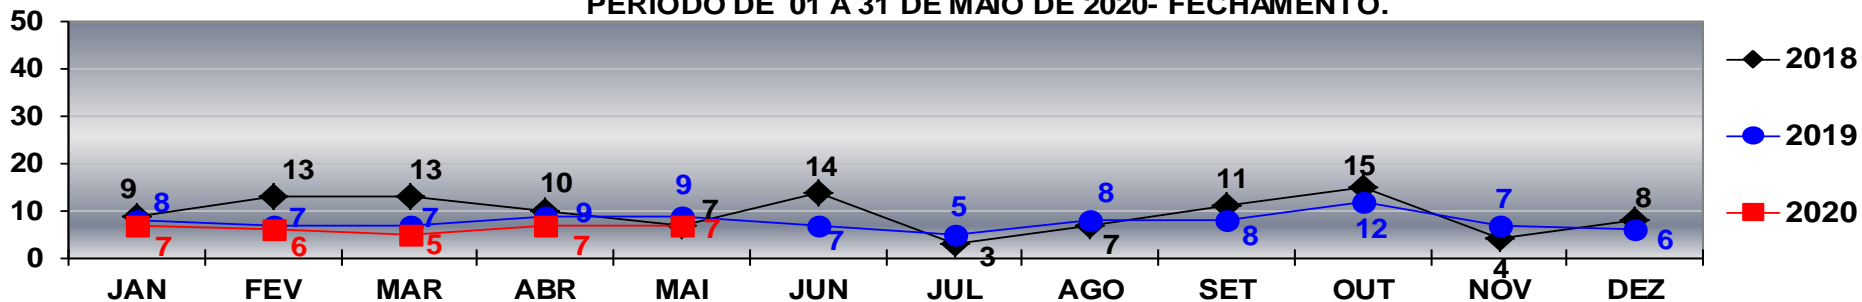

DIRETORIA DE INTELIGÊNCIA / GERIE - GERÊNCIA DE INTELIGÊNCIA ESTRATÉGICA

COMPARATIVO - VÍTIMAS DE **HOMICÍDIO**
REGISTRADOS EM **CUIABÁ** - JANEIRO A DEZEMBRO - 2018/2019/2020.
PERÍODO DE 01 A 31 DE MAIO DE 2020- FECHAMENTO.

HOMICÍDIO

TOTAL ATÉ 31 DE MAIO/2018- 52
TOTAL ATÉ 31 DE MAIO/2019- 40
TOTAL ATÉ 31 DE MAIO/2020- 32

COMPARATIVO - VÍTIMAS DE **HOMICÍDIO**
REGISTRADOS EM **VÁRZEA GRANDE** - JANEIRO A DEZEMBRO - 2018/2019/2020.
PERÍODO DE 01 A 31 DE MAIO DE 2020-FECHAMENTO.

HOMICÍDIO

TOTAL ATÉ 31 DE MAIO/2018- 38
TOTAL ATÉ 31 DE MAIO/2019- 16
TOTAL ATÉ 31 DE MAIO/2020- 16

DIRETORIA DE INTELIGÊNCIA / GERIE - GERÊNCIA DE INTELIGÊNCIA ESTRATÉGICA

COMPARATIVO - VÍTIMAS DE ROUBO SEGUIDO DE MORTE REGISTRADOS EM CUIABÁ - JANEIRO A DEZEMBRO - 2018/2019/2020. PERÍODO DE 01 A 31 DE MAIO DE 2020-FECHAMENTO.

ROUBO SEGUIDO DE MORTE

TOTAL ATÉ 31 DE MAIO/2018- 04
 TOTAL ATÉ 31 DE MAIO/2019- 03
 TOTAL ATÉ 31 DE MAIO/2020- 01

COMPARATIVO - VÍTIMAS DE ROUBO SEGUIDO DE MORTE REGISTRADOS EM VÁRZEA GRANDE - JANEIRO A DEZEMBRO - 2018/2019/2020. PERÍODO DE 01 A 31 DE MAIO DE 2020-FECHAMENTO.