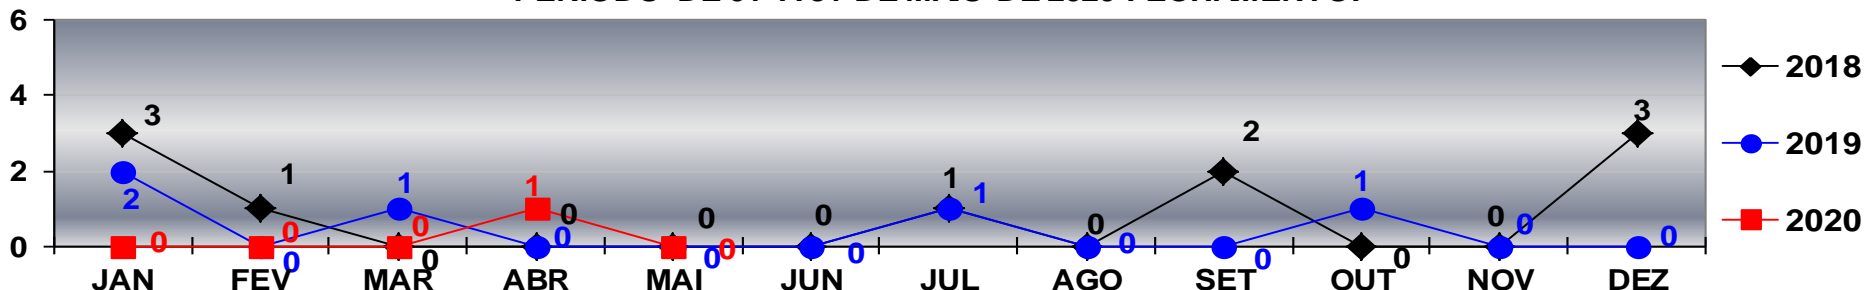

DIRETORIA DE INTELIGÊNCIA / GERIE - GERÊNCIA DE INTELIGÊNCIA ESTRATÉGICA

COMPARATIVO - VÍTIMAS DE **HOMICÍDIO**
REGISTRADOS EM **CUIABÁ** - JANEIRO A DEZEMBRO - 2018/2019/2020.
PERÍODO DE 01 A 31 DE MAIO DE 2020- FECHAMENTO.

HOMICÍDIO

TOTAL ATÉ 31 DE MAIO/2018- 52
TOTAL ATÉ 31 DE MAIO/2019- 40
TOTAL ATÉ 31 DE MAIO/2020- 32

COMPARATIVO - VÍTIMAS DE **HOMICÍDIO**
REGISTRADOS EM **VÁRZEA GRANDE** - JANEIRO A DEZEMBRO - 2018/2019/2020.
PERÍODO DE 01 A 31 DE MAIO DE 2020-FECHAMENTO.

HOMICÍDIO

TOTAL ATÉ 31 DE MAIO/2018- 38
TOTAL ATÉ 31 DE MAIO/2019- 16
TOTAL ATÉ 31 DE MAIO/2020- 16

DIRETORIA DE INTELIGÊNCIA / GERIE - GERÊNCIA DE INTELIGÊNCIA ESTRATÉGICA

COMPARATIVO - VÍTIMAS DE ROUBO SEGUIDO DE MORTE REGISTRADOS EM CUIABÁ - JANEIRO A DEZEMBRO - 2018/2019/2020. PERÍODO DE 01 A 31 DE MAIO DE 2020-FECHAMENTO.

ROUBO SEGUIDO DE MORTE

TOTAL ATÉ 31 DE MAIO/2018- 04
 TOTAL ATÉ 31 DE MAIO/2019- 03
 TOTAL ATÉ 31 DE MAIO/2020- 01

COMPARATIVO - VÍTIMAS DE ROUBO SEGUIDO DE MORTE REGISTRADOS EM VÁRZEA GRANDE - JANEIRO A DEZEMBRO - 2018/2019/2020. PERÍODO DE 01 A 31 DE MAIO DE 2020-FECHAMENTO.