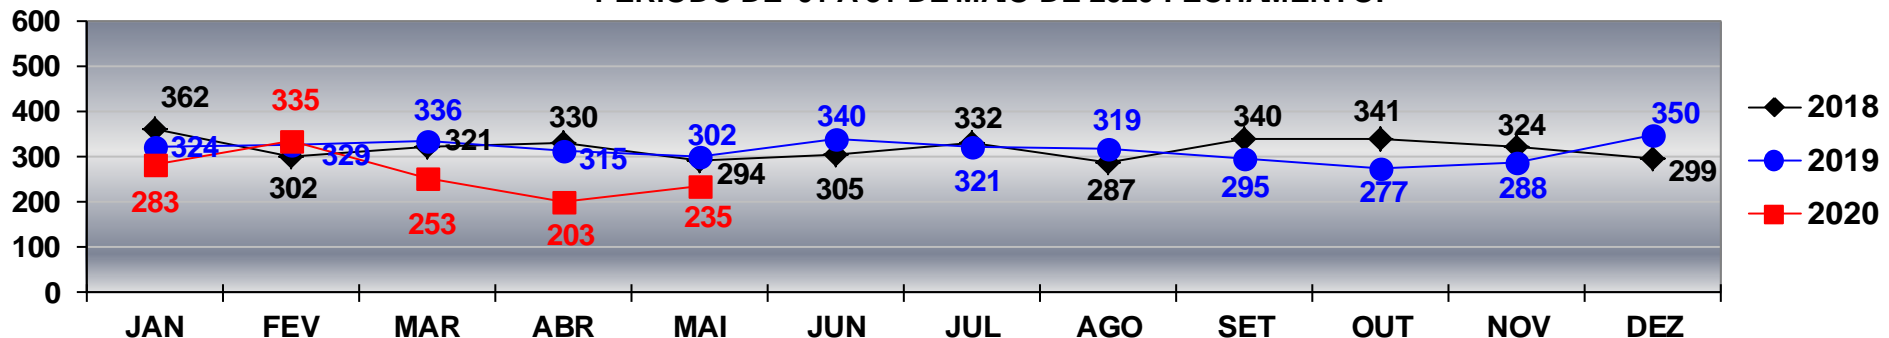

COMPARATIVO DAS OCORRÊNCIAS DE **ROUBO**
REGISTRADOS EM **CUIABÁ** - JANEIRO A DEZEMBRO - 2018/2019/2020
PERÍODO DE 01 A 31 DE MAIO DE 2020-FECHAMENTO.

ROUBO

TOTAL ATÉ 31 DE MAIO/2018- 2.181
 TOTAL ATÉ 31 DE MAIO/2019- 1.975
 TOTAL ATÉ 31 DE MAIO/2020- 1.600

COMPARATIVO DAS OCORRÊNCIAS DE **ROUBO**
REGISTRADOS EM **VÁRZEA GRANDE** - JANEIRO A DEZEMBRO - 2018/2019/2020.
PERÍODO DE 01 A 31 DE MAIO DE 2020-FECHAMENTO.

ROUBO

TOTAL ATÉ 31 DE MAIO/2018- 1.081
 TOTAL ATÉ 31 DE MAIO/2019- 993
 TOTAL ATÉ 31 DE MAIO/2020- 746

DIRETORIA DE INTELIGÊNCIA / GERIE - GERÊNCIA DE INTELIGÊNCIA ESTRATÉGICA

COMPARATIVO DAS OCORRÊNCIAS DE **FURTO**
REGISTRADOS EM **CUIABÁ** - JANEIRO A DEZEMBRO - 2018/2019/2020.
PERÍODO DE 01 A 31 DE MAIO DE 2020-FECHAMENTO.

FURTO

TOTAL ATÉ 31 DE MAIO/2018- 6.625
 TOTAL ATÉ 31 DE MAIO/2019- 5.613
 TOTAL ATÉ 31 DE MAIO/2020- 4.201

COMPARATIVO DAS OCORRÊNCIAS DE **FURTO**
REGISTRADOS EM **VÁRZEA GRANDE** - JANEIRO A DEZEMBRO - 2018/2019/2020.
PERÍODO DE 01 A 31 DE MAIO DE 2020-FECHAMENTO.