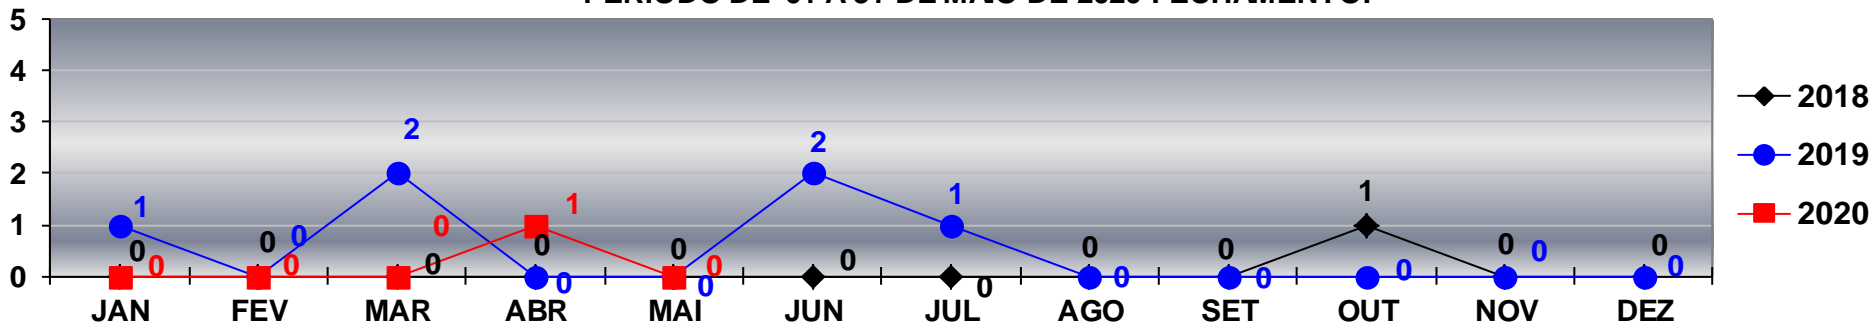

HOMICÍDIO

TOTAL ATÉ 31 DE MAIO/2018- 52
TOTAL ATÉ 31 DE MAIO/2019- 40
TOTAL ATÉ 31 DE MAIO/2020- 32

COMPARATIVO - VÍTIMAS DE **HOMICÍDIO**
REGISTRADOS EM **VÁRZEA GRANDE** - JANEIRO A DEZEMBRO - 2018/2019/2020.
PERÍODO DE 01 A 31 DE MAIO DE 2020-FECHAMENTO.

HOMICÍDIO

TOTAL ATÉ 31 DE MAIO/2018- 38
TOTAL ATÉ 31 DE MAIO/2019- 16
TOTAL ATÉ 31 DE MAIO/2020- 16

DIRETORIA DE INTELIGÊNCIA / GERIE - GERÊNCIA DE INTELIGÊNCIA ESTRATÉGICA

COMPARATIVO - VÍTIMAS DE ROUBO SEGUIDO DE MORTE REGISTRADOS EM CUIABÁ - JANEIRO A DEZEMBRO - 2018/2019/2020. PERÍODO DE 01 A 31 DE MAIO DE 2020-FECHAMENTO.

ROUBO SEGUIDO DE MORTE

TOTAL ATÉ 31 DE MAIO/2018- 04
 TOTAL ATÉ 31 DE MAIO/2019- 03
 TOTAL ATÉ 31 DE MAIO/2020- 01

COMPARATIVO - VÍTIMAS DE ROUBO SEGUIDO DE MORTE REGISTRADOS EM VÁRZEA GRANDE - JANEIRO A DEZEMBRO - 2018/2019/2020. PERÍODO DE 01 A 31 DE MAIO DE 2020-FECHAMENTO.