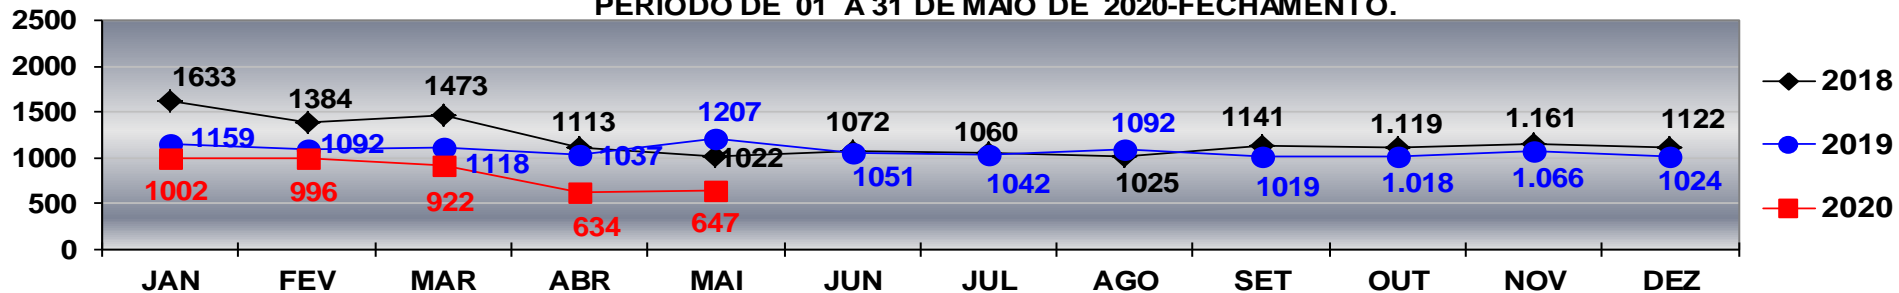

COMPARATIVO DAS OCORRÊNCIAS DE **ROUBO**
REGISTRADOS EM **CUIABÁ** - JANEIRO A DEZEMBRO - 2018/2019/2020
PERÍODO DE 01 A 31 DE MAIO DE 2020-FECHAMENTO.

ROUBO

TOTAL ATÉ 31 DE MAIO/2018- 2.181
 TOTAL ATÉ 31 DE MAIO/2019- 1.975
 TOTAL ATÉ 31 DE MAIO/2020- 1.600

COMPARATIVO DAS OCORRÊNCIAS DE **ROUBO**
REGISTRADOS EM **VÁRZEA GRANDE** - JANEIRO A DEZEMBRO - 2018/2019/2020.
PERÍODO DE 01 A 31 DE MAIO DE 2020-FECHAMENTO.

ROUBO

TOTAL ATÉ 31 DE MAIO/2018- 1.081
 TOTAL ATÉ 31 DE MAIO/2019- 993
 TOTAL ATÉ 31 DE MAIO/2020- 746

DIRETORIA DE INTELIGÊNCIA / GERIE - GERÊNCIA DE INTELIGÊNCIA ESTRATÉGICA

COMPARATIVO DAS OCORRÊNCIAS DE **FURTO**
REGISTRADOS EM **CUIABÁ** - JANEIRO A DEZEMBRO - 2018/2019/2020.
PERÍODO DE 01 A 31 DE MAIO DE 2020-FECHAMENTO.

FURTO

TOTAL ATÉ 31 DE MAIO/2018- 6.625
 TOTAL ATÉ 31 DE MAIO/2019- 5.613
 TOTAL ATÉ 31 DE MAIO/2020- 4.201

COMPARATIVO DAS OCORRÊNCIAS DE **FURTO**
REGISTRADOS EM **VÁRZEA GRANDE** - JANEIRO A DEZEMBRO - 2018/2019/2020.
PERÍODO DE 01 A 31 DE MAIO DE 2020-FECHAMENTO.