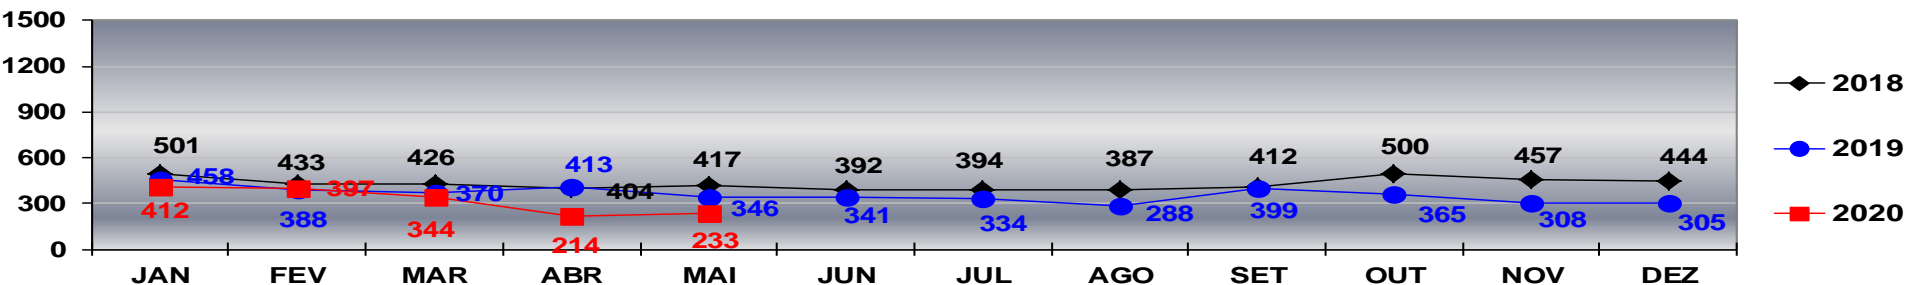

ROUBO SEGUIDO DE MORTE

TOTAL ATÉ 31 DE MAIO/2018- 04
 TOTAL ATÉ 31 DE MAIO/2019- 03
 TOTAL ATÉ 31 DE MAIO/2020- 01

COMPARATIVO - VÍTIMAS DE ROUBO SEGUIDO DE MORTE REGISTRADOS EM VÁRZEA GRANDE - JANEIRO A DEZEMBRO - 2018/2019/2020. PERÍODO DE 01 A 31 DE MAIO DE 2020-FECHAMENTO.

ROUBO SEGUIDO DE MORTE

TOTAL ATÉ 31 DE MAIO/2018- 00
 TOTAL ATÉ 31 DE MAIO/2019- 03
 TOTAL ATÉ 31 DE MAIO/2020- 01

POLÍCIA JUDICIÁRIA CIVIL

ESTADO DE MATO GROSSO

Denuncie

☎ 197/181

DIRETORIA DE INTELIGÊNCIA / GERIE - GERÊNCIA DE INTELIGÊNCIA ESTRATÉGICA

COMPARATIVO DAS OCORRÊNCIAS DE **ROUBO**
REGISTRADOS EM **CUIABÁ** - JANEIRO A DEZEMBRO - 2018/2019/2020
PERÍODO DE 01 A 31 DE MAIO DE 2020-FECHAMENTO.

ROUBO

TOTAL ATÉ 31 DE MAIO/2018- 2.181
 TOTAL ATÉ 31 DE MAIO/2019- 1.975
 TOTAL ATÉ 31 DE MAIO/2020- 1.600

COMPARATIVO DAS OCORRÊNCIAS DE **ROUBO**
REGISTRADOS EM **VÁRZEA GRANDE** - JANEIRO A DEZEMBRO - 2018/2019/2020.
PERÍODO DE 01 A 31 DE MAIO DE 2020-FECHAMENTO.

ROUBO

TOTAL ATÉ 31 DE MAIO/2018- 1.081
 TOTAL ATÉ 31 DE MAIO/2019- 993
 TOTAL ATÉ 31 DE MAIO/2020- 746