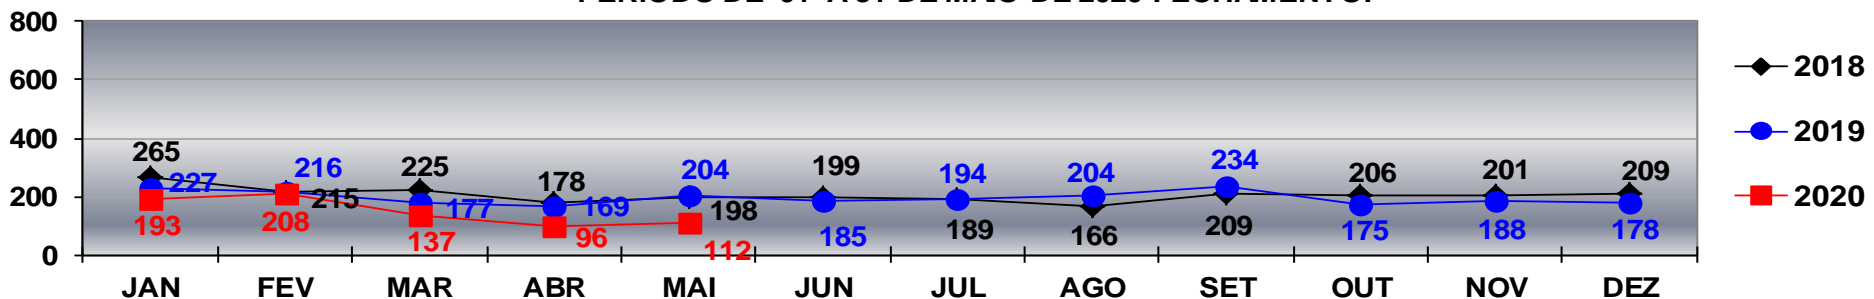

ROUBO SEGUIDO DE MORTE

TOTAL ATÉ 31 DE MAIO/2018- 04
 TOTAL ATÉ 31 DE MAIO/2019- 03
 TOTAL ATÉ 31 DE MAIO/2020- 01

COMPARATIVO - VÍTIMAS DE ROUBO SEGUIDO DE MORTE REGISTRADOS EM VÁRZEA GRANDE - JANEIRO A DEZEMBRO - 2018/2019/2020. PERÍODO DE 01 A 31 DE MAIO DE 2020-FECHAMENTO.

ROUBO SEGUIDO DE MORTE

TOTAL ATÉ 31 DE MAIO/2018- 00
 TOTAL ATÉ 31 DE MAIO/2019- 03
 TOTAL ATÉ 31 DE MAIO/2020- 01

POLÍCIA JUDICIÁRIA CIVIL

ESTADO DE MATO GROSSO

Denuncie

☎ 197/181

DIRETORIA DE INTELIGÊNCIA / GERIE - GERÊNCIA DE INTELIGÊNCIA ESTRATÉGICA

COMPARATIVO DAS OCORRÊNCIAS DE **ROUBO**
REGISTRADOS EM **CUIABÁ** - JANEIRO A DEZEMBRO - 2018/2019/2020
PERÍODO DE 01 A 31 DE MAIO DE 2020-FECHAMENTO.

ROUBO

TOTAL ATÉ 31 DE MAIO/2018- 2.181
 TOTAL ATÉ 31 DE MAIO/2019- 1.975
 TOTAL ATÉ 31 DE MAIO/2020- 1.600

COMPARATIVO DAS OCORRÊNCIAS DE **ROUBO**
REGISTRADOS EM **VÁRZEA GRANDE** - JANEIRO A DEZEMBRO - 2018/2019/2020.
PERÍODO DE 01 A 31 DE MAIO DE 2020-FECHAMENTO.

ROUBO

TOTAL ATÉ 31 DE MAIO/2018- 1.081
 TOTAL ATÉ 31 DE MAIO/2019- 993
 TOTAL ATÉ 31 DE MAIO/2020- 746