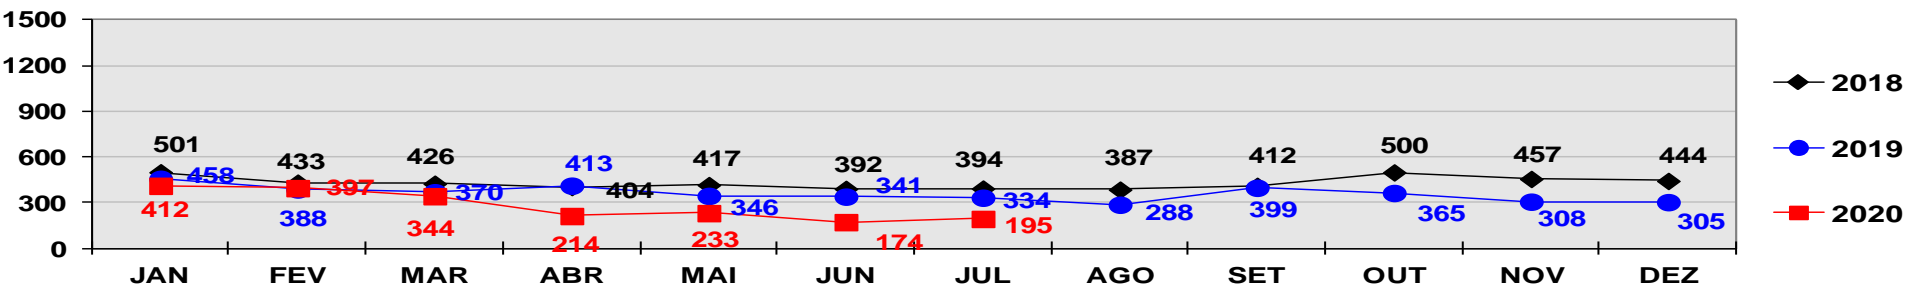

ROUBO SEGUIDO DE MORTE

TOTAL ATÉ 31 DE JULHO/2018- 05
 TOTAL ATÉ 31 DE JULHO/2019- 04
 TOTAL ATÉ 31 DE JULHO/2020- 01

COMPARATIVO - VÍTIMAS DE ROUBO SEGUIDO DE MORTE REGISTRADOS EM VÁRZEA GRANDE - JANEIRO A DEZEMBRO - 2018/2019/2020. PERÍODO DE 01 A 31 DE JULHO DE 2020-FECHAMENTO.

ROUBO SEGUIDO DE MORTE

TOTAL ATÉ 31 DE JULHO/2018- 00
 TOTAL ATÉ 31 DE JULHO/2019- 06
 TOTAL ATÉ 31 DE JULHO/2020- 01

POLÍCIA JUDICIÁRIA CIVIL

ESTADO DE MATO GROSSO

Denuncie

☎ 197/181

DIRETORIA DE INTELIGÊNCIA / GERIE - GERÊNCIA DE INTELIGÊNCIA ESTRATÉGICA

COMPARATIVO DAS OCORRÊNCIAS DE **ROUBO**
REGISTRADOS EM **CUIABÁ** - JANEIRO A DEZEMBRO - 2018/2019/2020
PERÍODO DE 01 A 31 DE JULHO DE 2020-FECHAMENTO.

ROUBO

TOTAL ATÉ 31 DE JULHO/2018- 2.967
 TOTAL ATÉ 31 DE JULHO/2019- 2.650
 TOTAL ATÉ 31 DE JULHO/2020- 1.969

COMPARATIVO DAS OCORRÊNCIAS DE **ROUBO**
REGISTRADOS EM **VÁRZEA GRANDE** - JANEIRO A DEZEMBRO - 2018/2019/2020.
PERÍODO DE 01 A 31 DE JULHO DE 2020-FECHAMENTO.

ROUBO

TOTAL ATÉ 31 DE JULHO/2018- 1.469
 TOTAL ATÉ 31 DE JULHO/2019- 1.372
 TOTAL ATÉ 31 DE JULHO/2020- 895