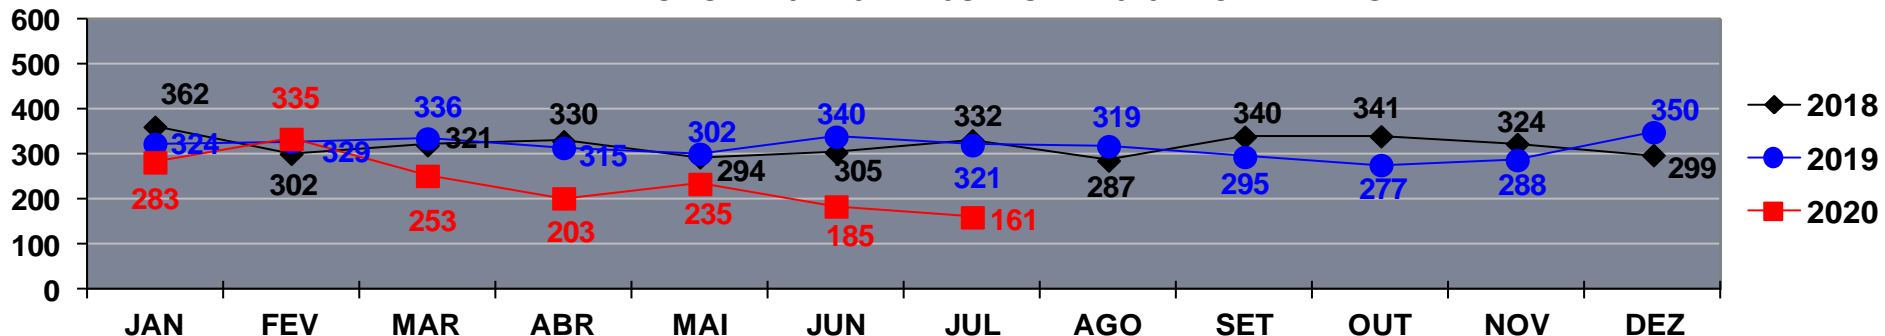

COMPARATIVO DAS OCORRÊNCIAS DE **ROUBO**
REGISTRADOS EM **CUIABÁ** - JANEIRO A DEZEMBRO - 2018/2019/2020
PERÍODO DE 01 A 31 DE JULHO DE 2020-FECHAMENTO.

ROUBO

TOTAL ATÉ 31 DE JULHO/2018- 2.967
 TOTAL ATÉ 31 DE JULHO/2019- 2.650
 TOTAL ATÉ 31 DE JULHO/2020- 1.969

COMPARATIVO DAS OCORRÊNCIAS DE **ROUBO**
REGISTRADOS EM **VÁRZEA GRANDE** - JANEIRO A DEZEMBRO - 2018/2019/2020.
PERÍODO DE 01 A 31 DE JULHO DE 2020-FECHAMENTO.

ROUBO

TOTAL ATÉ 31 DE JULHO/2018- 1.469
 TOTAL ATÉ 31 DE JULHO/2019- 1.372
 TOTAL ATÉ 31 DE JULHO/2020- 895

DIRETORIA DE INTELIGÊNCIA / GERIE - GERÊNCIA DE INTELIGÊNCIA ESTRATÉGICA

COMPARATIVO DAS OCORRÊNCIAS DE **FURTO**
REGISTRADOS EM **CUIABÁ** - JANEIRO A DEZEMBRO - 2018/2019/2020.
PERÍODO DE 01 A 31 DE JULHO DE 2020-FECHAMENTO.

FURTO

TOTAL ATÉ 31 DE JULHO/2018- 8.757
TOTAL ATÉ 31 DE JULHO/2019- 7.706
TOTAL ATÉ 31 DE JULHO/2020- 5.334

COMPARATIVO DAS OCORRÊNCIAS DE **FURTO**
REGISTRADOS EM **VÁRZEA GRANDE** - JANEIRO A DEZEMBRO - 2018/2019/2020.
PERÍODO DE 01 A 31 DE JULHO DE 2020-FECHAMENTO.