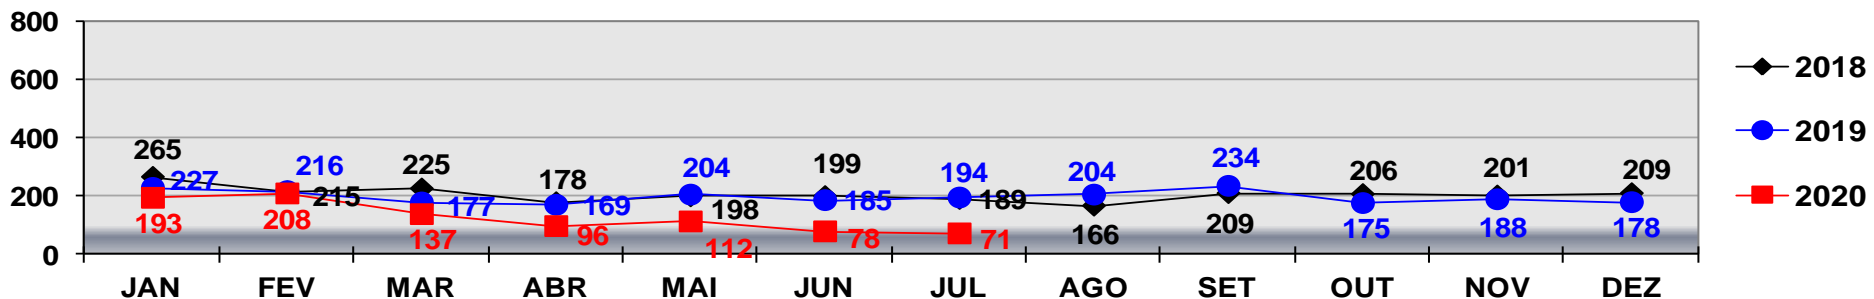

ROUBO SEGUIDO DE MORTE

TOTAL ATÉ 31 DE JULHO/2018- 05
 TOTAL ATÉ 31 DE JULHO/2019- 04
 TOTAL ATÉ 31 DE JULHO/2020- 01

COMPARATIVO - VÍTIMAS DE ROUBO SEGUIDO DE MORTE REGISTRADOS EM VÁRZEA GRANDE - JANEIRO A DEZEMBRO - 2018/2019/2020. PERÍODO DE 01 A 31 DE JULHO DE 2020-FECHAMENTO.

ROUBO SEGUIDO DE MORTE

TOTAL ATÉ 31 DE JULHO/2018- 00
 TOTAL ATÉ 31 DE JULHO/2019- 06
 TOTAL ATÉ 31 DE JULHO/2020- 01

POLÍCIA JUDICIÁRIA CIVIL

ESTADO DE MATO GROSSO

Denuncie

☎ 197/181

DIRETORIA DE INTELIGÊNCIA / GERIE - GERÊNCIA DE INTELIGÊNCIA ESTRATÉGICA

COMPARATIVO DAS OCORRÊNCIAS DE **ROUBO**
REGISTRADOS EM **CUIABÁ** - JANEIRO A DEZEMBRO - 2018/2019/2020
PERÍODO DE 01 A 31 DE JULHO DE 2020-FECHAMENTO.

ROUBO

TOTAL ATÉ 31 DE JULHO/2018- 2.967
 TOTAL ATÉ 31 DE JULHO/2019- 2.650
 TOTAL ATÉ 31 DE JULHO/2020- 1.969

COMPARATIVO DAS OCORRÊNCIAS DE **ROUBO**
REGISTRADOS EM **VÁRZEA GRANDE** - JANEIRO A DEZEMBRO - 2018/2019/2020.
PERÍODO DE 01 A 31 DE JULHO DE 2020-FECHAMENTO.

ROUBO

TOTAL ATÉ 31 DE JULHO/2018- 1.469
 TOTAL ATÉ 31 DE JULHO/2019- 1.372
 TOTAL ATÉ 31 DE JULHO/2020- 895