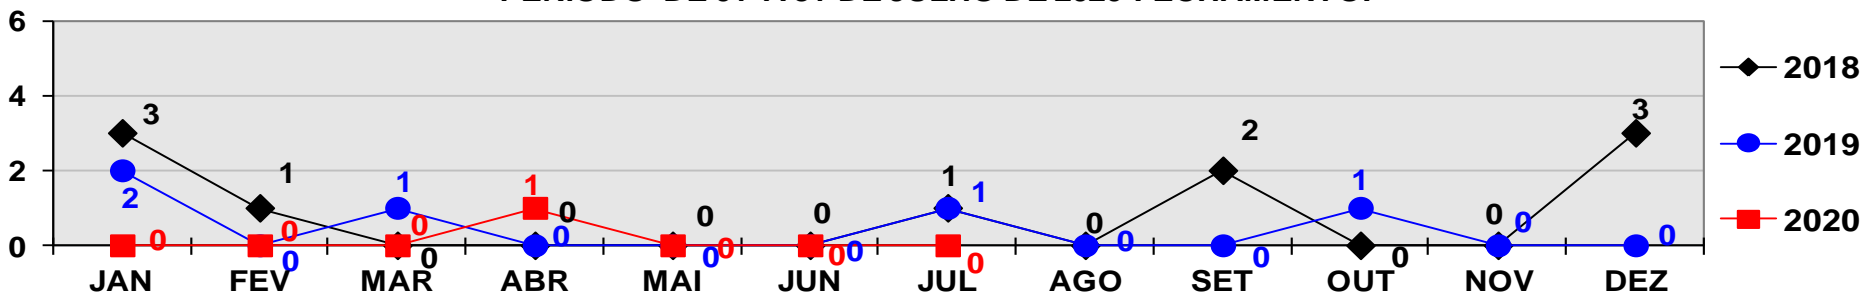

DIRETORIA DE INTELIGÊNCIA / GERIE - GERÊNCIA DE INTELIGÊNCIA ESTRATÉGICA

COMPARATIVO - VÍTIMAS DE HOMICÍDIO
 REGISTRADOS EM CUIABÁ - JANEIRO A DEZEMBRO - 2018/2019/2020.
 PERÍODO DE 01 A 31 DE JULHO DE 2020-FECHAMENTO.

HOMICÍDIO

TOTAL ATÉ 31 DE JULHO/2018- 69
 TOTAL ATÉ 31 DE JULHO/2019- 52
 TOTAL ATÉ 31 DE JULHO/2020- 43

COMPARATIVO - VÍTIMAS DE HOMICÍDIOS
 REGISTRADOS EM VÁRZEA GRANDE - JANEIRO A DEZEMBRO - 2018/2019/2020.
 PERÍODO DE 01 A 31 DE JULHO DE 2020-FECHAMENTO.

HOMICÍDIO

TOTAL ATÉ 31 DE JULHO/2018- 41
 TOTAL ATÉ 31 DE JULHO/2019- 28
 TOTAL ATÉ 31 DE JULHO/2020- 23

DIRETORIA DE INTELIGÊNCIA / GERIE - GERÊNCIA DE INTELIGÊNCIA ESTRATÉGICA

COMPARATIVO - VÍTIMAS DE ROUBO SEGUIDO DE MORTE REGISTRADOS EM CUIABÁ - JANEIRO A DEZEMBRO - 2018/2019/2020. PERÍODO DE 01 A 31 DE JULHO DE 2020-FECHAMENTO.

ROUBO SEGUIDO DE MORTE

TOTAL ATÉ 31 DE JULHO/2018- 05
 TOTAL ATÉ 31 DE JULHO/2019- 04
 TOTAL ATÉ 31 DE JULHO/2020- 01

COMPARATIVO - VÍTIMAS DE ROUBO SEGUIDO DE MORTE REGISTRADOS EM VÁRZEA GRANDE - JANEIRO A DEZEMBRO - 2018/2019/2020. PERÍODO DE 01 A 31 DE JULHO DE 2020-FECHAMENTO.