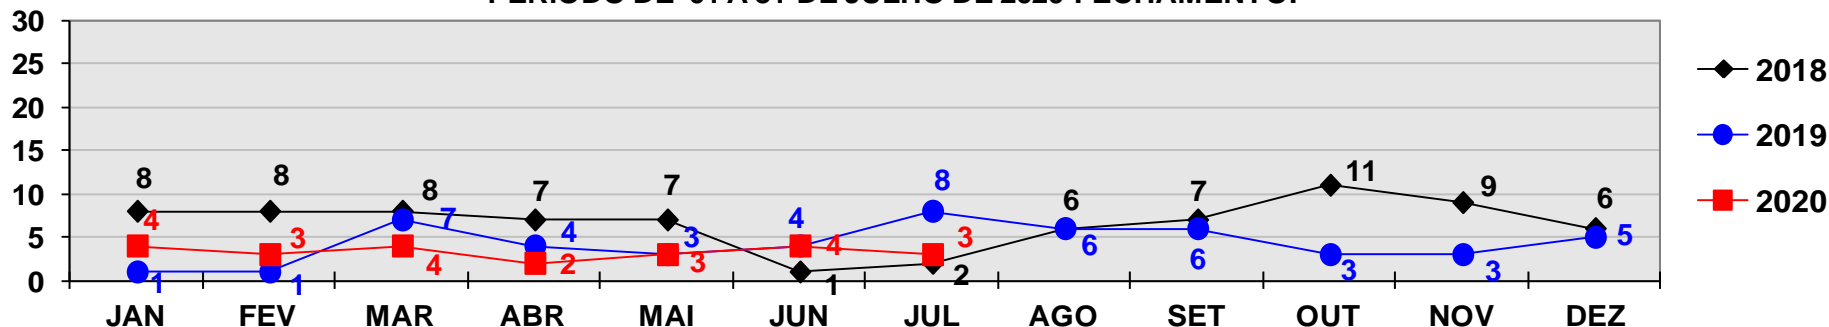

DIRETORIA DE INTELIGÊNCIA / GERIE - GERÊNCIA DE INTELIGÊNCIA ESTRATÉGICA

COMPARATIVO - VÍTIMAS DE HOMICÍDIO
 REGISTRADOS EM CUIABÁ - JANEIRO A DEZEMBRO - 2018/2019/2020.
 PERÍODO DE 01 A 31 DE JULHO DE 2020-FECHAMENTO.

HOMICÍDIO

TOTAL ATÉ 31 DE JULHO/2018- 69
 TOTAL ATÉ 31 DE JULHO/2019- 52
 TOTAL ATÉ 31 DE JULHO/2020- 43

COMPARATIVO - VÍTIMAS DE HOMICÍDIOS
 REGISTRADOS EM VÁRZEA GRANDE - JANEIRO A DEZEMBRO - 2018/2019/2020.
 PERÍODO DE 01 A 31 DE JULHO DE 2020-FECHAMENTO.

HOMICÍDIO

TOTAL ATÉ 31 DE JULHO/2018- 41
 TOTAL ATÉ 31 DE JULHO/2019- 28
 TOTAL ATÉ 31 DE JULHO/2020- 23

DIRETORIA DE INTELIGÊNCIA / GERIE - GERÊNCIA DE INTELIGÊNCIA ESTRATÉGICA

COMPARATIVO - VÍTIMAS DE ROUBO SEGUIDO DE MORTE REGISTRADOS EM CUIABÁ - JANEIRO A DEZEMBRO - 2018/2019/2020. PERÍODO DE 01 A 31 DE JULHO DE 2020-FECHAMENTO.

ROUBO SEGUIDO DE MORTE

TOTAL ATÉ 31 DE JULHO/2018- 05
 TOTAL ATÉ 31 DE JULHO/2019- 04
 TOTAL ATÉ 31 DE JULHO/2020- 01

COMPARATIVO - VÍTIMAS DE ROUBO SEGUIDO DE MORTE REGISTRADOS EM VÁRZEA GRANDE - JANEIRO A DEZEMBRO - 2018/2019/2020. PERÍODO DE 01 A 31 DE JULHO DE 2020-FECHAMENTO.