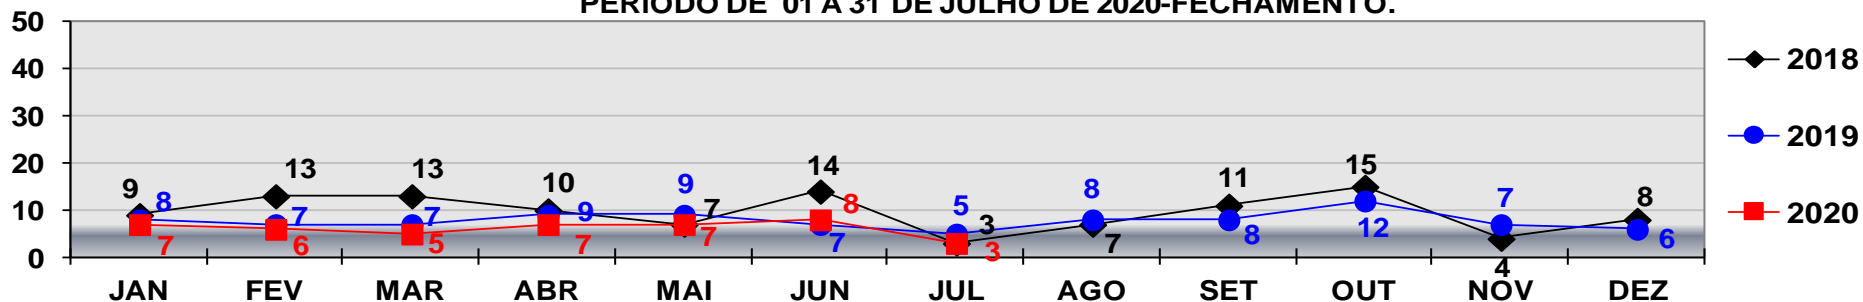

DIRETORIA DE INTELIGÊNCIA / GERIE - GERÊNCIA DE INTELIGÊNCIA ESTRATÉGICA

COMPARATIVO - VÍTIMAS DE HOMICÍDIO
 REGISTRADOS EM CUIABÁ - JANEIRO A DEZEMBRO - 2018/2019/2020.
 PERÍODO DE 01 A 31 DE JULHO DE 2020-FECHAMENTO.

HOMICÍDIO

TOTAL ATÉ 31 DE JULHO/2018- 69
 TOTAL ATÉ 31 DE JULHO/2019- 52
 TOTAL ATÉ 31 DE JULHO/2020- 43

COMPARATIVO - VÍTIMAS DE HOMICÍDIOS
 REGISTRADOS EM VÁRZEA GRANDE - JANEIRO A DEZEMBRO - 2018/2019/2020.
 PERÍODO DE 01 A 31 DE JULHO DE 2020-FECHAMENTO.

HOMICÍDIO

TOTAL ATÉ 31 DE JULHO/2018- 41
 TOTAL ATÉ 31 DE JULHO/2019- 28
 TOTAL ATÉ 31 DE JULHO/2020- 23

DIRETORIA DE INTELIGÊNCIA / GERIE - GERÊNCIA DE INTELIGÊNCIA ESTRATÉGICA

COMPARATIVO - VÍTIMAS DE ROUBO SEGUIDO DE MORTE REGISTRADOS EM CUIABÁ - JANEIRO A DEZEMBRO - 2018/2019/2020. PERÍODO DE 01 A 31 DE JULHO DE 2020-FECHAMENTO.

ROUBO SEGUIDO DE MORTE

TOTAL ATÉ 31 DE JULHO/2018- 05
 TOTAL ATÉ 31 DE JULHO/2019- 04
 TOTAL ATÉ 31 DE JULHO/2020- 01

COMPARATIVO - VÍTIMAS DE ROUBO SEGUIDO DE MORTE REGISTRADOS EM VÁRZEA GRANDE - JANEIRO A DEZEMBRO - 2018/2019/2020. PERÍODO DE 01 A 31 DE JULHO DE 2020-FECHAMENTO.