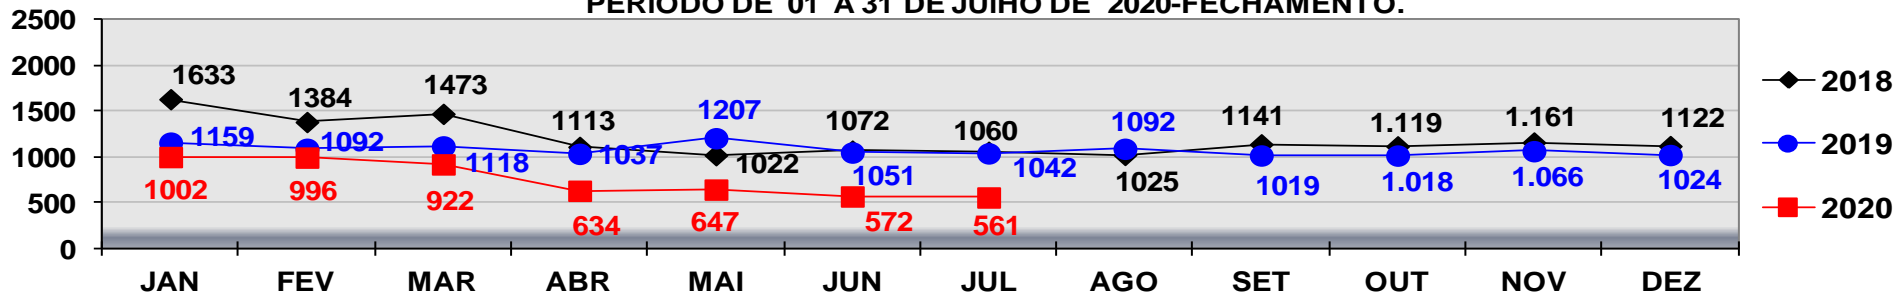

COMPARATIVO DAS OCORRÊNCIAS DE **ROUBO**
REGISTRADOS EM **CUIABÁ** - JANEIRO A DEZEMBRO - 2018/2019/2020
PERÍODO DE 01 A 31 DE JULHO DE 2020-FECHAMENTO.

ROUBO

TOTAL ATÉ 31 DE JULHO/2018- 2.967
 TOTAL ATÉ 31 DE JULHO/2019- 2.650
 TOTAL ATÉ 31 DE JULHO/2020- 1.969

COMPARATIVO DAS OCORRÊNCIAS DE **ROUBO**
REGISTRADOS EM **VÁRZEA GRANDE** - JANEIRO A DEZEMBRO - 2018/2019/2020.
PERÍODO DE 01 A 31 DE JULHO DE 2020-FECHAMENTO.

ROUBO

TOTAL ATÉ 31 DE JULHO/2018- 1.469
 TOTAL ATÉ 31 DE JULHO/2019- 1.372
 TOTAL ATÉ 31 DE JULHO/2020- 895

DIRETORIA DE INTELIGÊNCIA / GERIE - GERÊNCIA DE INTELIGÊNCIA ESTRATÉGICA

COMPARATIVO DAS OCORRÊNCIAS DE **FURTO**
REGISTRADOS EM **CUIABÁ** - JANEIRO A DEZEMBRO - 2018/2019/2020.
PERÍODO DE 01 A 31 DE JULHO DE 2020-FECHAMENTO.

FURTO

TOTAL ATÉ 31 DE JULHO/2018- 8.757
TOTAL ATÉ 31 DE JULHO/2019- 7.706
TOTAL ATÉ 31 DE JULHO/2020- 5.334

COMPARATIVO DAS OCORRÊNCIAS DE **FURTO**
REGISTRADOS EM **VÁRZEA GRANDE** - JANEIRO A DEZEMBRO - 2018/2019/2020.
PERÍODO DE 01 A 31 DE JULHO DE 2020-FECHAMENTO.