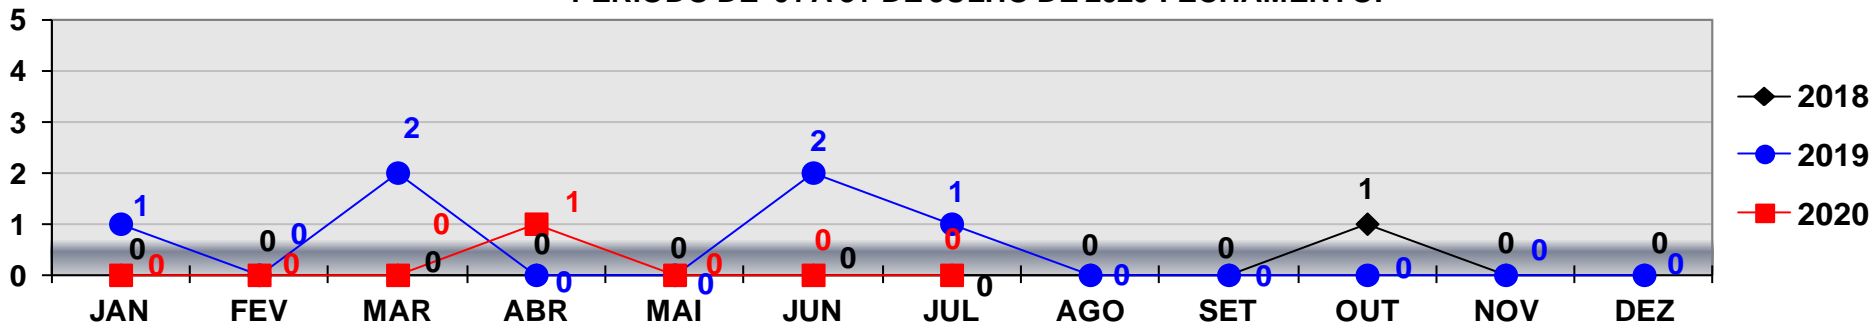

HOMICÍDIO

TOTAL ATÉ 31 DE JULHO/2018- 69
 TOTAL ATÉ 31 DE JULHO/2019- 52
 TOTAL ATÉ 31 DE JULHO/2020- 43

COMPARATIVO - VÍTIMAS DE HOMICÍDIOS
 REGISTRADOS EM VÁRZEA GRANDE - JANEIRO A DEZEMBRO - 2018/2019/2020.
 PERÍODO DE 01 A 31 DE JULHO DE 2020-FECHAMENTO.

HOMICÍDIO

TOTAL ATÉ 31 DE JULHO/2018- 41
 TOTAL ATÉ 31 DE JULHO/2019- 28
 TOTAL ATÉ 31 DE JULHO/2020- 23

DIRETORIA DE INTELIGÊNCIA / GERIE - GERÊNCIA DE INTELIGÊNCIA ESTRATÉGICA

COMPARATIVO - VÍTIMAS DE ROUBO SEGUIDO DE MORTE REGISTRADOS EM CUIABÁ - JANEIRO A DEZEMBRO - 2018/2019/2020. PERÍODO DE 01 A 31 DE JULHO DE 2020-FECHAMENTO.

ROUBO SEGUIDO DE MORTE

TOTAL ATÉ 31 DE JULHO/2018- 05
 TOTAL ATÉ 31 DE JULHO/2019- 04
 TOTAL ATÉ 31 DE JULHO/2020- 01

COMPARATIVO - VÍTIMAS DE ROUBO SEGUIDO DE MORTE REGISTRADOS EM VÁRZEA GRANDE - JANEIRO A DEZEMBRO - 2018/2019/2020. PERÍODO DE 01 A 31 DE JULHO DE 2020-FECHAMENTO.