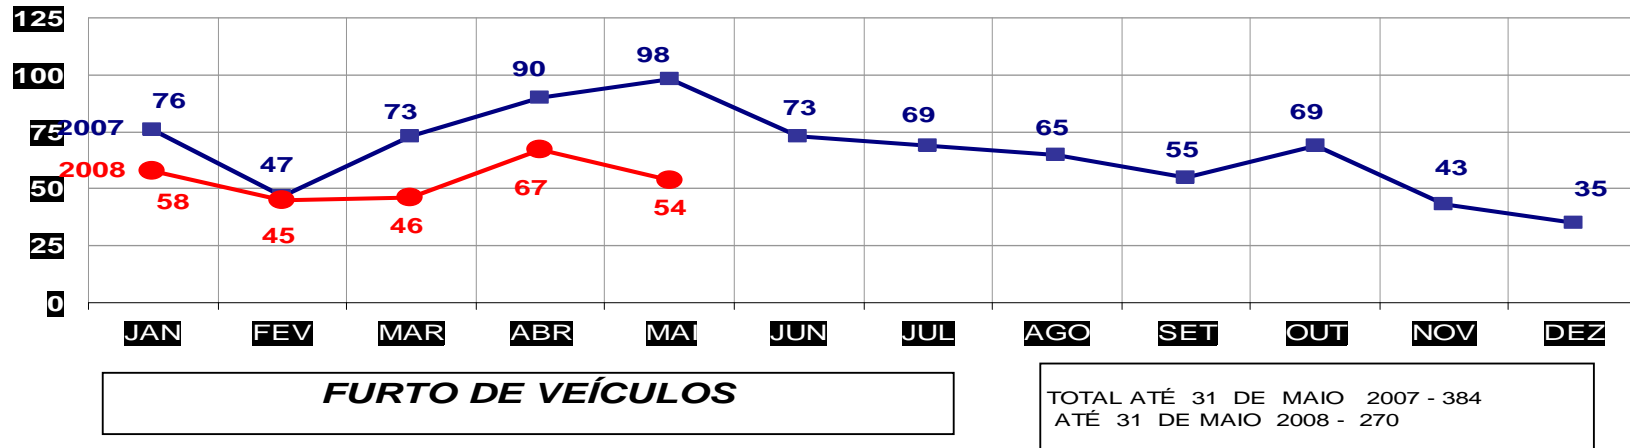

MATO GROSSO
SECRETARIA DE ESTADO DE JUSTIÇA E SEGURANÇA PÚBLICA
POLÍCIA JUDICIÁRIA CIVIL
ROUBO SEGUIDO DE MORTE- PRATICADOS NO PER. JAN/DEZ - 2007/2008
(VÁRZEA GRANDE) - 01 A 31 DE MAIO - 2008

MATO GROSSO
SECRETARIA DE ESTADO DE JUSTIÇA E SEGURANÇA PÚBLICA
POLÍCIA JUDICIÁRIA CIVIL
ROUBO DE VEÍCULOS- PRATICADOS NO PERÍODO JAN/DEZ - 2007/2008
(CAPITAL) - 01 A 31 DE MAIO - 2008

MATO GROSSO
SECRETARIA DE ESTADO DE JUSTIÇA E SEGURANÇA PÚBLICA
POLÍCIA JUDICIÁRIA CIVIL
ROUBO DE VEÍCULOS- PRATICADO NO PERÍODO JAN/DEZ - 2007/2008
(VÁRZEA GRANDE) - 01 A 31 DE MAIO - 2008

MATO GROSSO
SECRETARIA DE ESTADO DE JUSTIÇA E SEGURANÇA PÚBLICA
POLÍCIA JUDICIÁRIA CIVIL
FURTO DE VEÍCULOS- PRATICADO NO PERÍODO JAN/DEZ - 2007/2008
(CAPITAL) - 01 A 31 DE MAIO - 2008