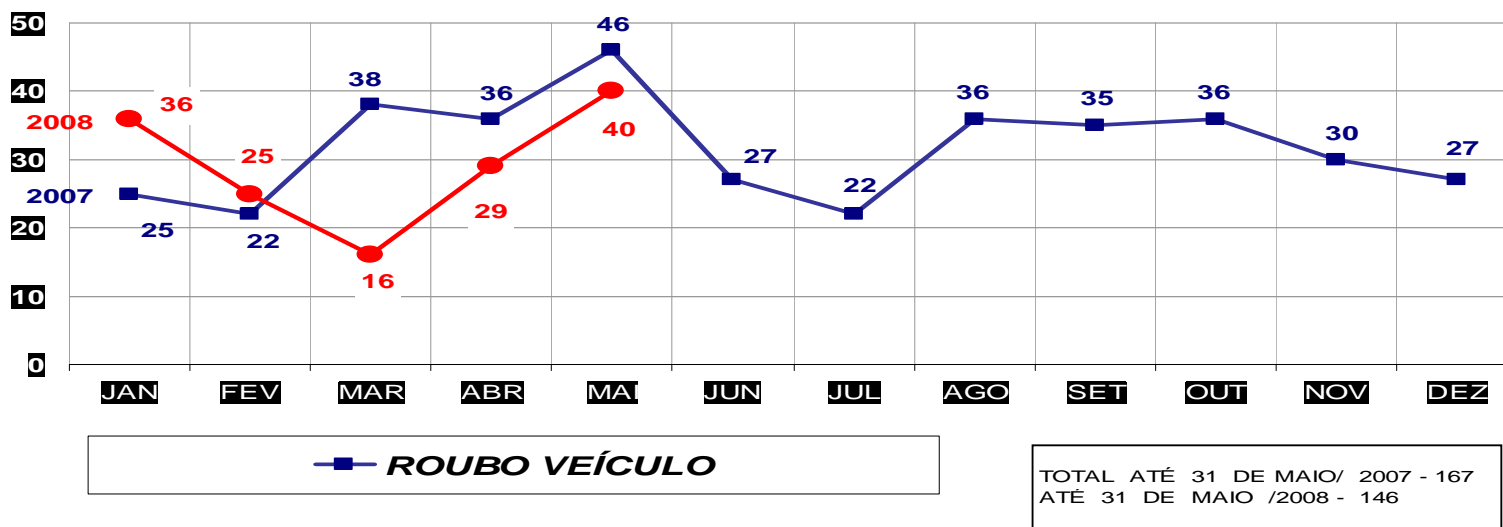

MATO GROSSO
SECRETARIA DE ESTADO DE JUSTIÇA E SEGURANÇA PÚBLICA
POLÍCIA JUDICIÁRIA CIVIL
ROUBO DE VEÍCULOS- PRATICADO NO PERÍODO JAN/DEZ - 2007/2008
(VÁRZEA GRANDE) - 01 A 31 DE MAIO - 2008