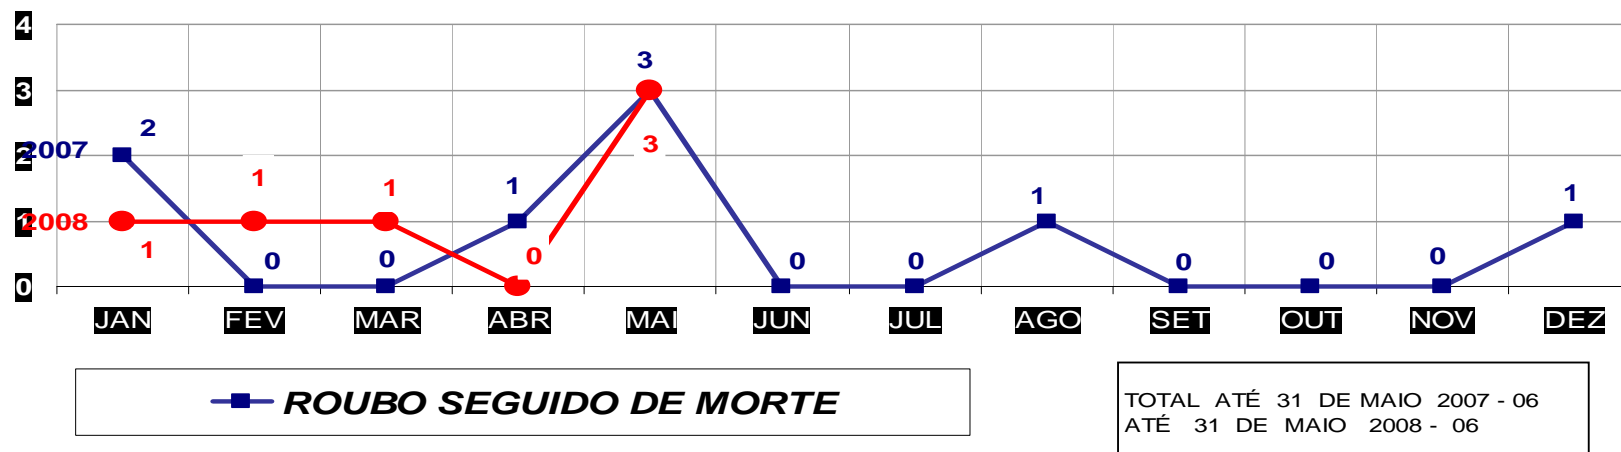

MATO GROSSO
SECRETARIA DE ESTADO DE JUSTIÇA E SEGURANÇA PÚBLICA
POLÍCIA JUDICIÁRIA CIVIL
ROUBO SEGUIDO DE MORTE- PRATICADOS NO PER. JAN/DEZ - 2007/2008
(VÁRZEA GRANDE) - 01 A 31 DE MAIO - 2008