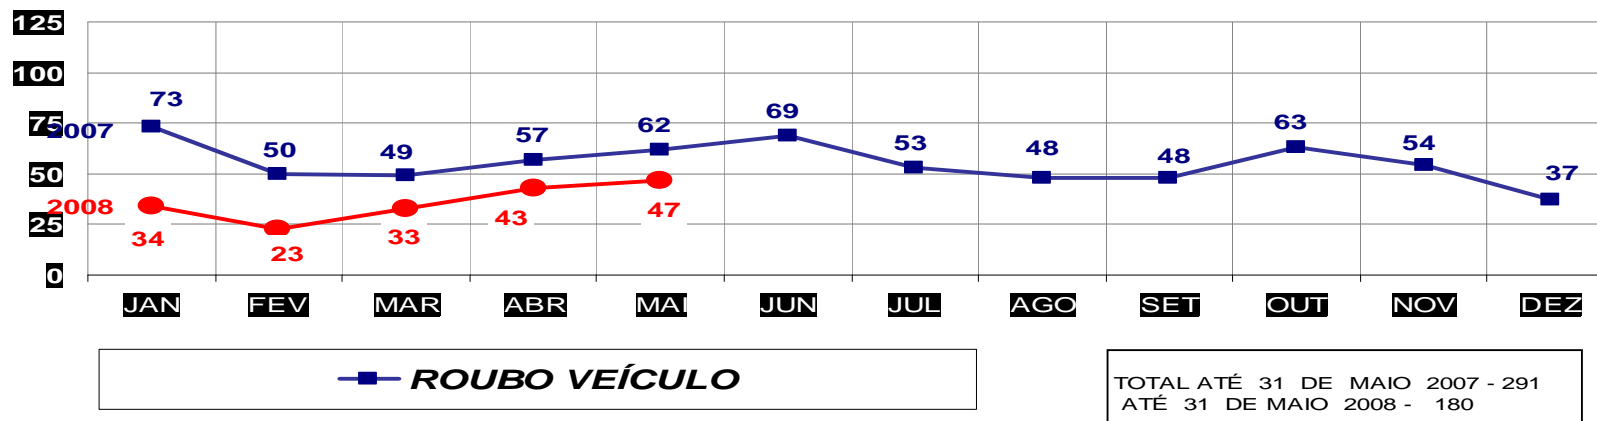

MATO GROSSO
SECRETARIA DE ESTADO DE JUSTIÇA E SEGURANÇA PÚBLICA
POLÍCIA JUDICIÁRIA CIVIL
ROUBO DE VEÍCULOS- PRATICADOS NO PERÍODO JAN/DEZ - 2007/2008
(CAPITAL) - 01 A 31 DE MAIO - 2008