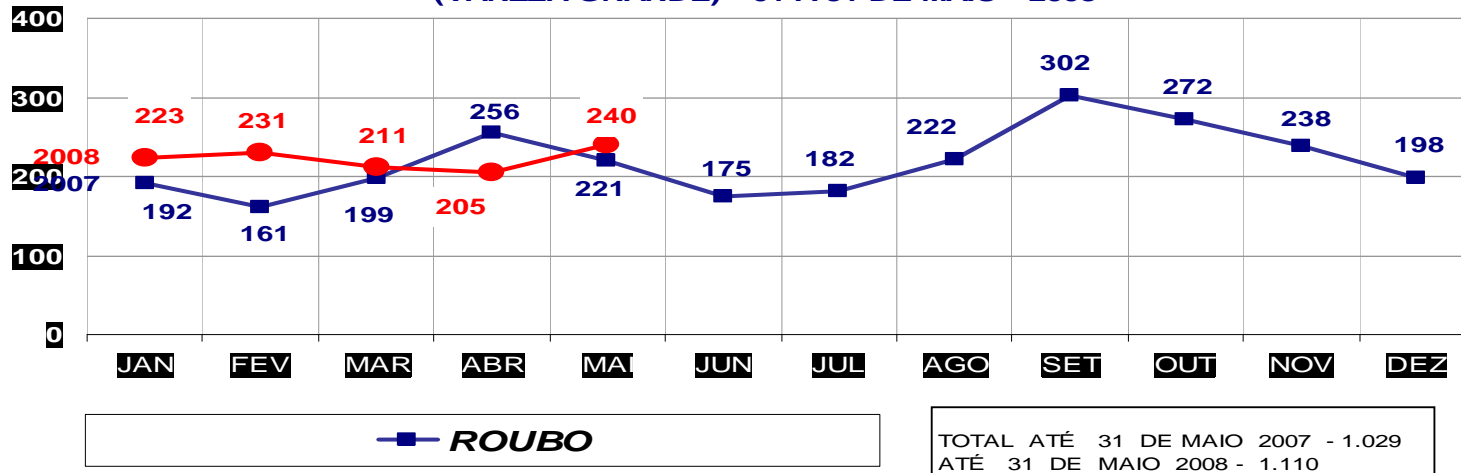

MATO GROSSO
SECRETARIA DE ESTADO DE JUSTIÇA E SEGURANÇA PÚBLICA
POLÍCIA JUDICIÁRIA CIVIL

ROUBOS- PRATICADO NO PERÍODO JAN/DEZ - 2007/2008
(CAPITAL) - 01 A 31 DE MAIO - 2008

MATO GROSSO
SECRETARIA DE ESTADO DE JUSTIÇA E SEGURANÇA PÚBLICA
POLÍCIA JUDICIÁRIA CIVIL

ROUBOS- PRATICADO NO PERÍODO JAN/DEZ - 2007/2008
(VÁRZEA GRANDE) - 01 A 31 DE MAIO - 2008

MATO GROSSO
 SECRETARIA DE ESTADO DE JUSTIÇA E SEGURANÇA PÚBLICA
 POLÍCIA JUDICIÁRIA CIVIL
HOMICÍDIOS- PRATICADO NO PERÍODO JAN/DEZ - 2007/2008
 (CAPITAL) - 01 A 31 DE MAIO - 2008

MATO GROSSO
 SECRETARIA DE ESTADO DE JUSTIÇA E SEGURANÇA PÚBLICA
 POLÍCIA JUDICIÁRIA CIVIL
HOMICÍDIOS- PRATICADO NO PERÍODO JAN/DEZ - 2007/2008
 (VÁRZEA GRANDE) - 01 A 31 DE MAIO - 2008

MATO GROSSO
SECRETARIA DE ESTADO DE JUSTIÇA E SEGURANÇA PÚBLICA
POLÍCIA JUDICIÁRIA CIVIL
FURTOS- PRATICADO NO PERÍODO JAN/DEZ - 2007/2008
(CAPITAL) - 01 A 31 DE MAIO - 2008