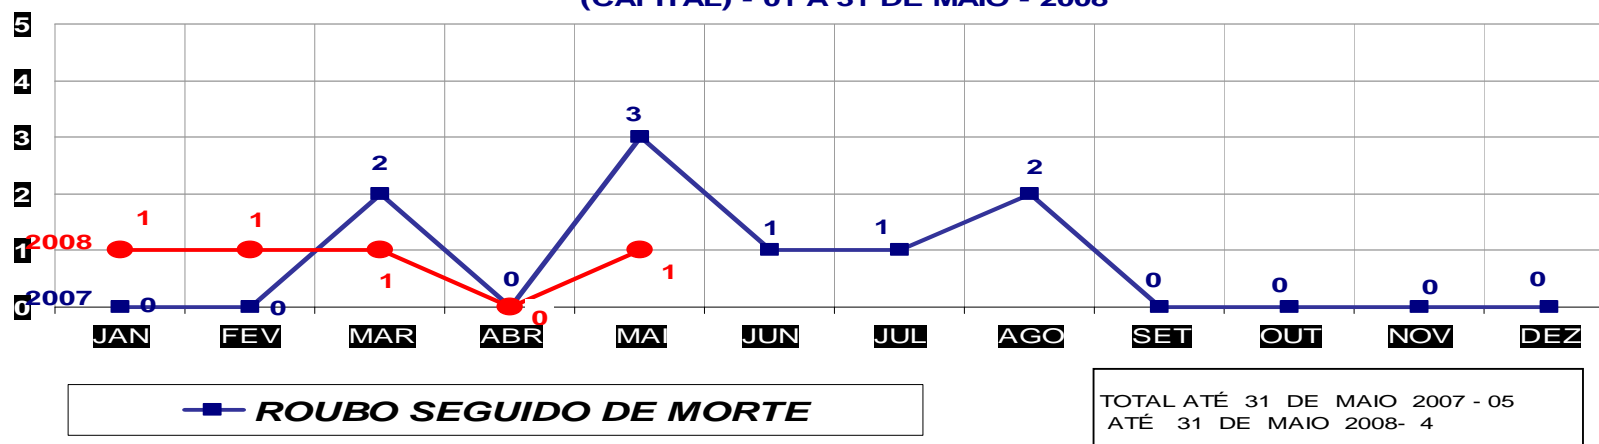

MATO GROSSO
SECRETARIA DE ESTADO DE JUSTIÇA E SEGURANÇA PÚBLICA
POLÍCIA JUDICIÁRIA CIVIL
FURTOS- PRATICADO NO PERÍODO JAN/DEZ - 2007/2008
(VÁRZEA GRANDE) - 01 A 31 DE MAIO - 2008

MATO GROSSO
SECRETARIA DE ESTADO DE JUSTIÇA E SEGURANÇA PÚBLICA
POLÍCIA JUDICIÁRIA CIVIL
ESTUPROS- PRATICADO NO PERÍODO JAN/DEZ - 2007/2008
(CAPITAL) - 01 A 31 DE MAIO - 2008

MATO GROSSO
SECRETARIA DE ESTADO DE JUSTIÇA E SEGURANÇA PÚBLICA
POLÍCIA JUDICIÁRIA CIVIL
ESTUPROS- PRATICADO NO PERÍODO JAN/DEZ / 2007/2008
(VÁRZEA GRANDE) - 01 A 31 DE MAIO - 2008

MATO GROSSO
SECRETARIA DE ESTADO DE JUSTIÇA E SEGURANÇA PÚBLICA
POLÍCIA JUDICIÁRIA CIVIL
ROUBO SEGUIDO DE MORTE- PRATICADOS PER. JAN/DEZ - 2007/2008
(CAPITAL) - 01 A 31 DE MAIO - 2008