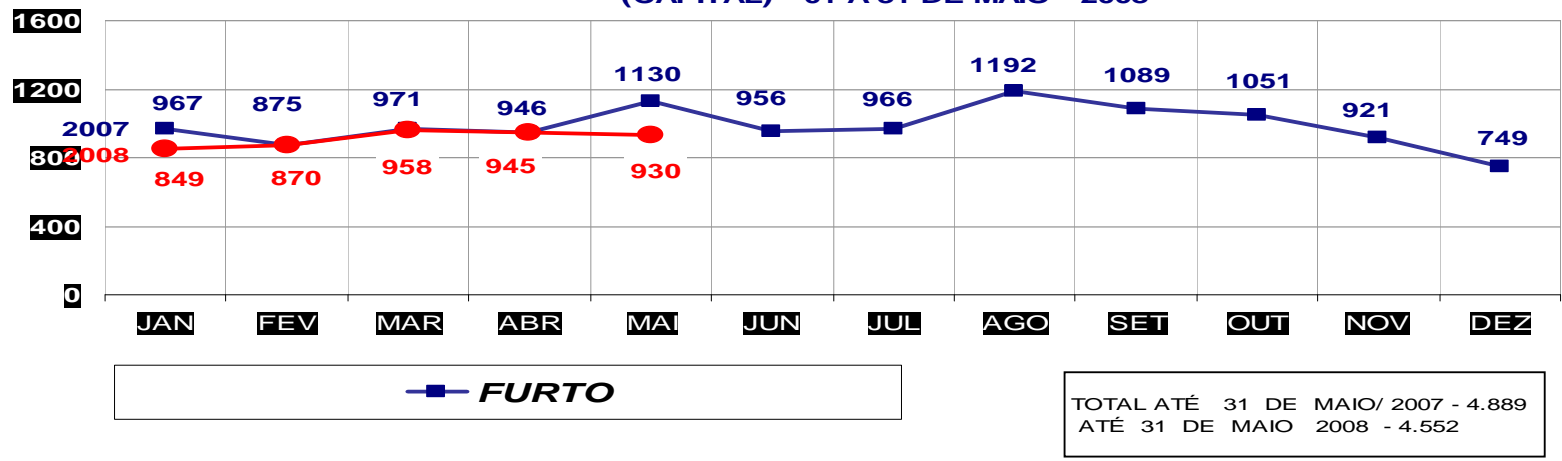

ROUBOS- PRATICADO NO PERÍODO JAN/DEZ - 2007/2008
(VÁRZEA GRANDE) - 01 A 31 DE MAIO - 2008

MATO GROSSO
 SECRETARIA DE ESTADO DE JUSTIÇA E SEGURANÇA PÚBLICA
 POLÍCIA JUDICIÁRIA CIVIL
HOMICÍDIOS- PRATICADO NO PERÍODO JAN/DEZ - 2007/2008
 (CAPITAL) - 01 A 31 DE MAIO - 2008

MATO GROSSO
 SECRETARIA DE ESTADO DE JUSTIÇA E SEGURANÇA PÚBLICA
 POLÍCIA JUDICIÁRIA CIVIL
HOMICÍDIOS- PRATICADO NO PERÍODO JAN/DEZ - 2007/2008
 (VÁRZEA GRANDE) - 01 A 31 DE MAIO - 2008

MATO GROSSO
SECRETARIA DE ESTADO DE JUSTIÇA E SEGURANÇA PÚBLICA
POLÍCIA JUDICIÁRIA CIVIL
FURTOS- PRATICADO NO PERÍODO JAN/DEZ - 2007/2008
(CAPITAL) - 01 A 31 DE MAIO - 2008