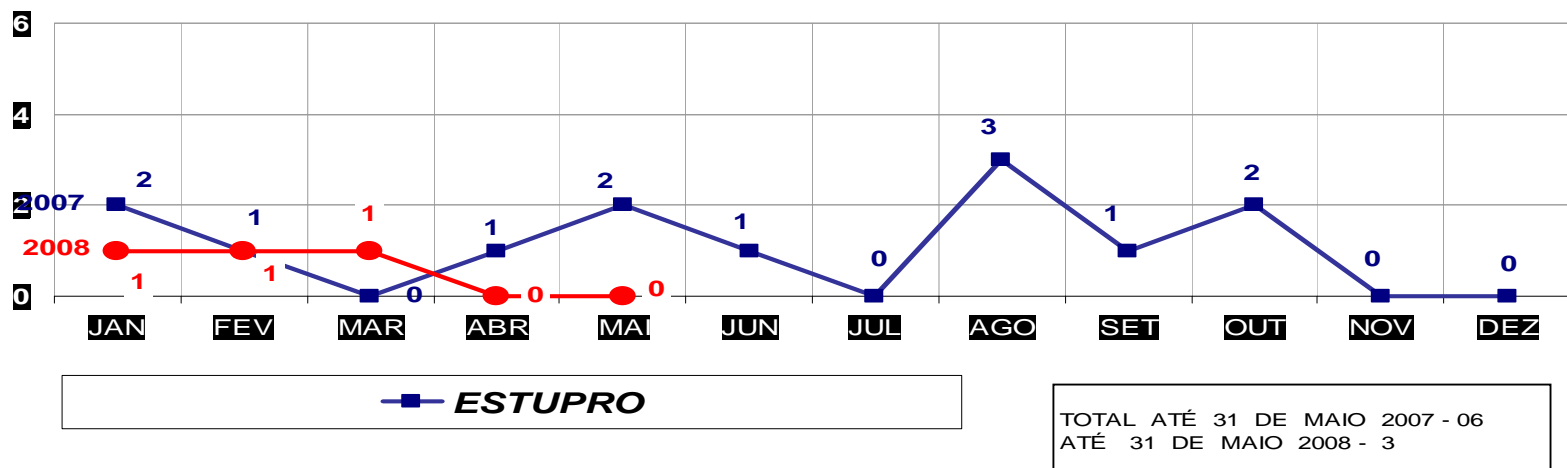

MATO GROSSO
SECRETARIA DE ESTADO DE JUSTIÇA E SEGURANÇA PÚBLICA
POLÍCIA JUDICIÁRIA CIVIL
ESTUPROS- PRATICADO NO PERÍODO JAN/DEZ / 2007/2008
(VÁRZEA GRANDE) - 01 A 31 DE MAIO - 2008