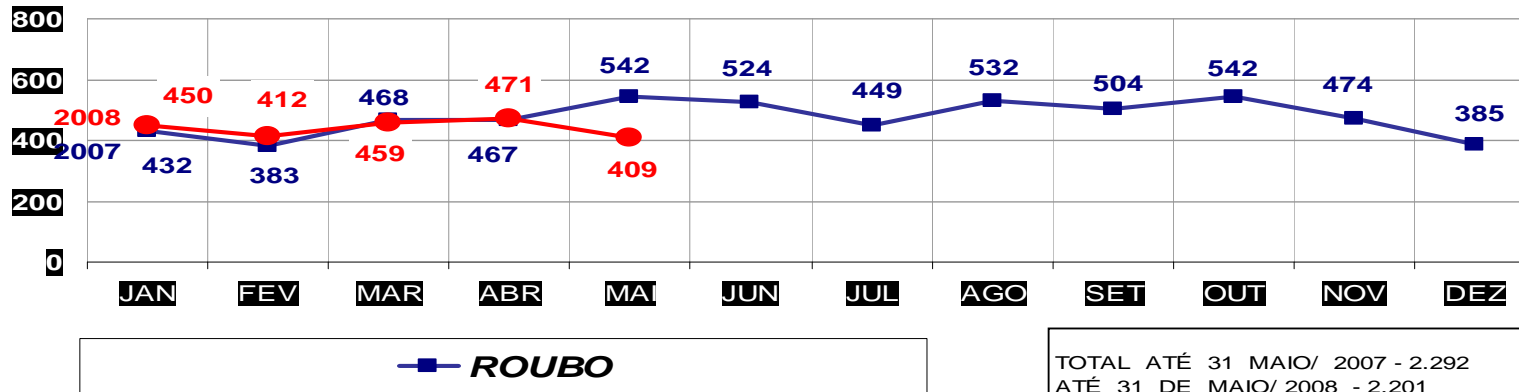

MATO GROSSO
SECRETARIA DE ESTADO DE JUSTIÇA E SEGURANÇA PÚBLICA
POLÍCIA JUDICIÁRIA CIVIL

ROUBOS- PRATICADO NO PERÍODO JAN/DEZ - 2007/2008
(CAPITAL) - 01 A 31 DE MAIO - 2008

MATO GROSSO
SECRETARIA DE ESTADO DE JUSTIÇA E SEGURANÇA PÚBLICA
POLÍCIA JUDICIÁRIA CIVIL

ROUBOS- PRATICADO NO PERÍODO JAN/DEZ - 2007/2008
(VÁRZEA GRANDE) - 01 A 31 DE MAIO - 2008

MATO GROSSO
 SECRETARIA DE ESTADO DE JUSTIÇA E SEGURANÇA PÚBLICA
 POLÍCIA JUDICIÁRIA CIVIL
HOMICÍDIOS- PRATICADO NO PERÍODO JAN/DEZ - 2007/2008
 (CAPITAL) - 01 A 31 DE MAIO - 2008