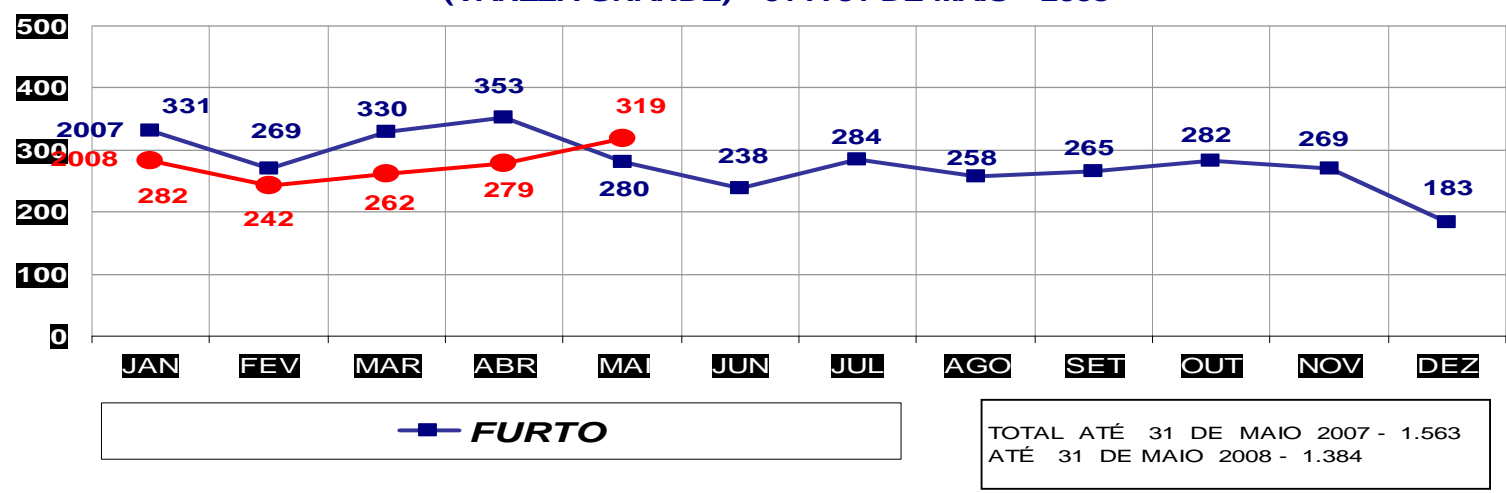

MATO GROSSO
SECRETARIA DE ESTADO DE JUSTIÇA E SEGURANÇA PÚBLICA
POLÍCIA JUDICIÁRIA CIVIL
FURTOS- PRATICADO NO PERÍODO JAN/DEZ - 2007/2008
(VÁRZEA GRANDE) - 01 A 31 DE MAIO - 2008