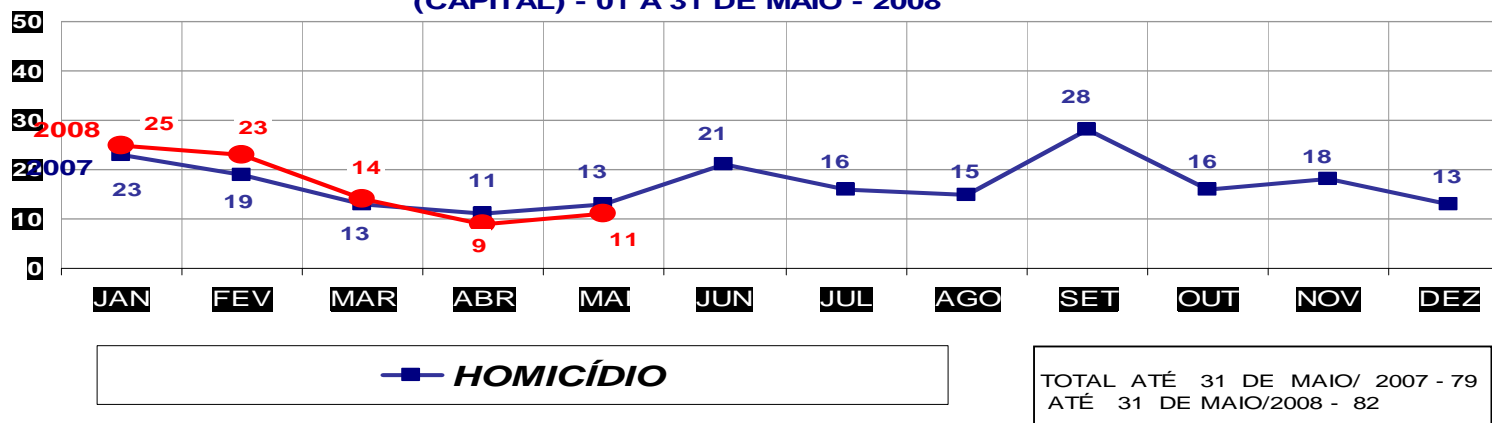

MATO GROSSO
SECRETARIA DE ESTADO DE JUSTIÇA E SEGURANÇA PÚBLICA
POLÍCIA JUDICIÁRIA CIVIL

ROUBOS- PRATICADO NO PERÍODO JAN/DEZ - 2007/2008
(CAPITAL) - 01 A 31 DE MAIO - 2008

MATO GROSSO
SECRETARIA DE ESTADO DE JUSTIÇA E SEGURANÇA PÚBLICA
POLÍCIA JUDICIÁRIA CIVIL

ROUBOS- PRATICADO NO PERÍODO JAN/DEZ - 2007/2008
(VÁRZEA GRANDE) - 01 A 31 DE MAIO - 2008

MATO GROSSO
 SECRETARIA DE ESTADO DE JUSTIÇA E SEGURANÇA PÚBLICA
 POLÍCIA JUDICIÁRIA CIVIL
HOMICÍDIOS- PRATICADO NO PERÍODO JAN/DEZ - 2007/2008
 (CAPITAL) - 01 A 31 DE MAIO - 2008

MATO GROSSO
 SECRETARIA DE ESTADO DE JUSTIÇA E SEGURANÇA PÚBLICA
 POLÍCIA JUDICIÁRIA CIVIL
HOMICÍDIOS- PRATICADO NO PERÍODO JAN/DEZ - 2007/2008
 (VÁRZEA GRANDE) - 01 A 31 DE MAIO - 2008

MATO GROSSO
SECRETARIA DE ESTADO DE JUSTIÇA E SEGURANÇA PÚBLICA
POLÍCIA JUDICIÁRIA CIVIL
FURTOS- PRATICADO NO PERÍODO JAN/DEZ - 2007/2008
(CAPITAL) - 01 A 31 DE MAIO - 2008