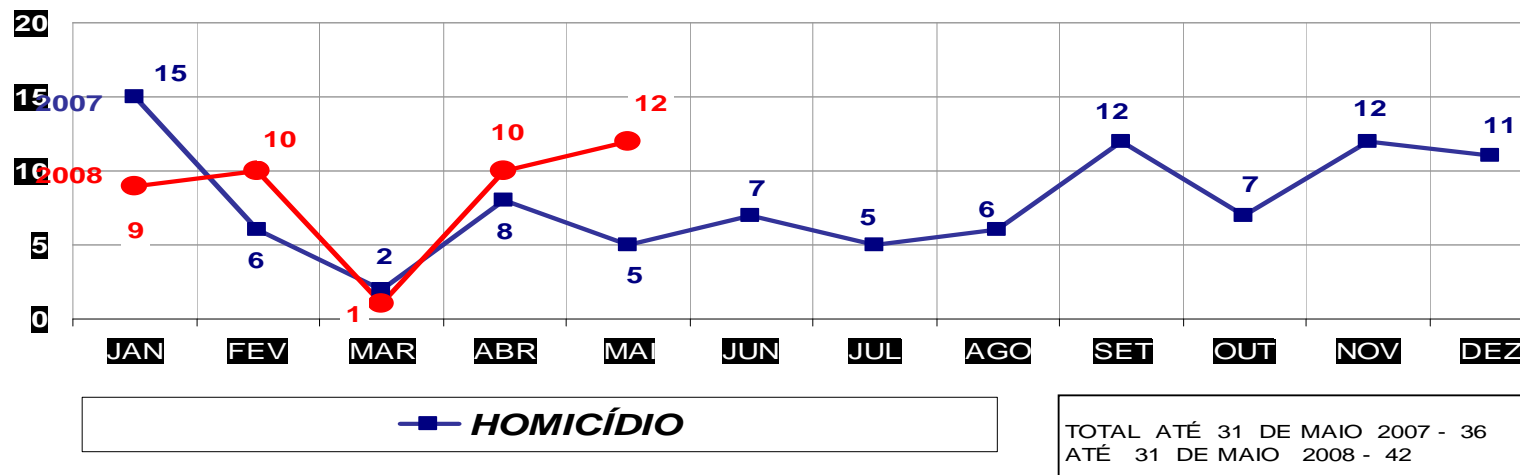

MATO GROSSO
SECRETARIA DE ESTADO DE JUSTIÇA E SEGURANÇA PÚBLICA
POLÍCIA JUDICIÁRIA CIVIL

ROUBOS- PRATICADO NO PERÍODO JAN/DEZ - 2007/2008
(CAPITAL) - 01 A 31 DE MAIO - 2008

MATO GROSSO
SECRETARIA DE ESTADO DE JUSTIÇA E SEGURANÇA PÚBLICA
POLÍCIA JUDICIÁRIA CIVIL

ROUBOS- PRATICADO NO PERÍODO JAN/DEZ - 2007/2008
(VÁRZEA GRANDE) - 01 A 31 DE MAIO - 2008

MATO GROSSO
 SECRETARIA DE ESTADO DE JUSTIÇA E SEGURANÇA PÚBLICA
 POLÍCIA JUDICIÁRIA CIVIL
HOMICÍDIOS- PRATICADO NO PERÍODO JAN/DEZ - 2007/2008
 (CAPITAL) - 01 A 31 DE MAIO - 2008

MATO GROSSO
 SECRETARIA DE ESTADO DE JUSTIÇA E SEGURANÇA PÚBLICA
 POLÍCIA JUDICIÁRIA CIVIL
HOMICÍDIOS- PRATICADO NO PERÍODO JAN/DEZ - 2007/2008
 (VÁRZEA GRANDE) - 01 A 31 DE MAIO - 2008

MATO GROSSO
SECRETARIA DE ESTADO DE JUSTIÇA E SEGURANÇA PÚBLICA
POLÍCIA JUDICIÁRIA CIVIL
FURTOS- PRATICADO NO PERÍODO JAN/DEZ - 2007/2008
(CAPITAL) - 01 A 31 DE MAIO - 2008