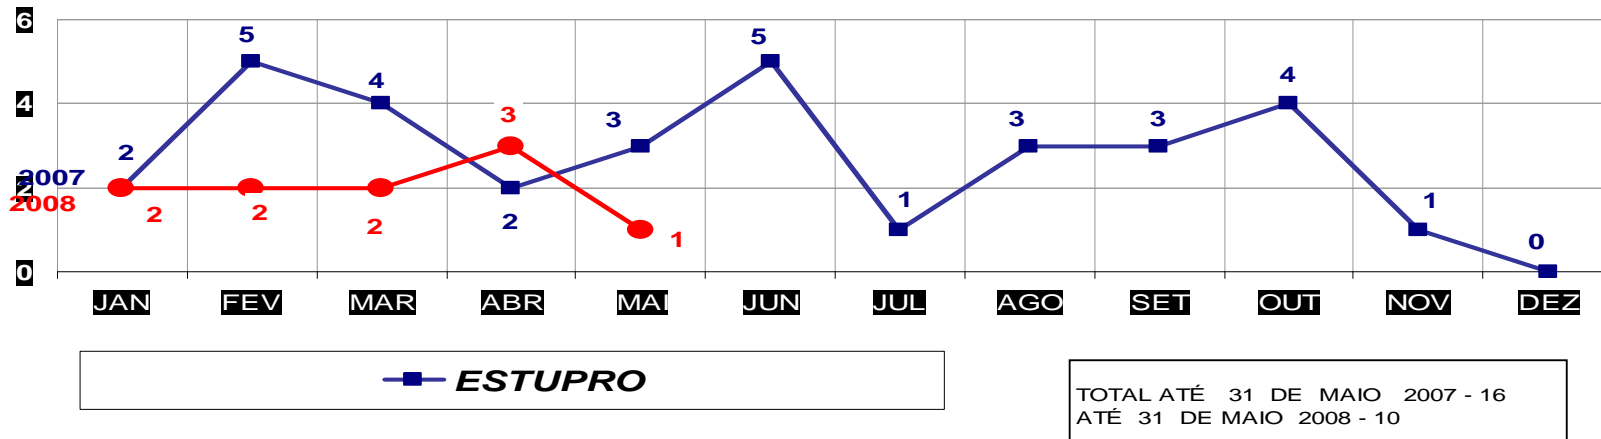

ROUBOS- PRATICADO NO PERÍODO JAN/DEZ - 2007/2008
(VÁRZEA GRANDE) - 01 A 31 DE MAIO - 2008

MATO GROSSO
 SECRETARIA DE ESTADO DE JUSTIÇA E SEGURANÇA PÚBLICA
 POLÍCIA JUDICIÁRIA CIVIL
HOMICÍDIOS- PRATICADO NO PERÍODO JAN/DEZ - 2007/2008
 (CAPITAL) - 01 A 31 DE MAIO - 2008

MATO GROSSO
 SECRETARIA DE ESTADO DE JUSTIÇA E SEGURANÇA PÚBLICA
 POLÍCIA JUDICIÁRIA CIVIL
HOMICÍDIOS- PRATICADO NO PERÍODO JAN/DEZ - 2007/2008
 (VÁRZEA GRANDE) - 01 A 31 DE MAIO - 2008

MATO GROSSO
SECRETARIA DE ESTADO DE JUSTIÇA E SEGURANÇA PÚBLICA
POLÍCIA JUDICIÁRIA CIVIL
FURTOS- PRATICADO NO PERÍODO JAN/DEZ - 2007/2008
(CAPITAL) - 01 A 31 DE MAIO - 2008

MATO GROSSO
SECRETARIA DE ESTADO DE JUSTIÇA E SEGURANÇA PÚBLICA
POLÍCIA JUDICIÁRIA CIVIL
FURTOS- PRATICADO NO PERÍODO JAN/DEZ - 2007/2008
(VÁRZEA GRANDE) - 01 A 31 DE MAIO - 2008

MATO GROSSO
SECRETARIA DE ESTADO DE JUSTIÇA E SEGURANÇA PÚBLICA
POLÍCIA JUDICIÁRIA CIVIL
ESTUPROS- PRATICADO NO PERÍODO JAN/DEZ - 2007/2008
(CAPITAL) - 01 A 31 DE MAIO - 2008