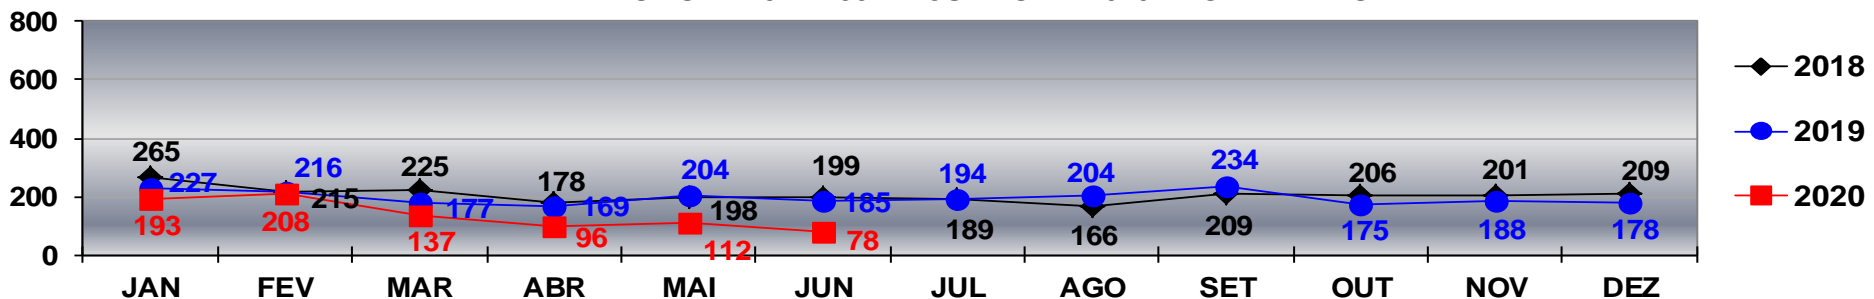

**ROUBO SEGUIDO DE MORTE**

TOTAL ATÉ 30 DE JUNHO/2018- 04  
 TOTAL ATÉ 30 DE JUNHO/2019- 03  
 TOTAL ATÉ 30 DE JUNHO/2020- 01

**COMPARATIVO - VÍTIMAS DE ROUBO SEGUIDO DE MORTE REGISTRADOS EM VÁRZEA GRANDE - JANEIRO A DEZEMBRO - 2018/2019/2020. PERÍODO DE 01 A 30 DE JUNHO DE 2020-FECHAMENTO.**

**ROUBO SEGUIDO DE MORTE**

TOTAL ATÉ 30 DE JUNHO/2018- 00  
 TOTAL ATÉ 30 DE JUNHO/2019- 05  
 TOTAL ATÉ 30 DE JUNHO/2020- 01

## DIRETORIA DE INTELIGÊNCIA / GERIE - GERÊNCIA DE INTELIGÊNCIA ESTRATÉGICA

COMPARATIVO DAS OCORRÊNCIAS DE **ROUBO**  
REGISTRADOS EM **CUIABÁ** - JANEIRO A DEZEMBRO - 2018/2019/2020  
PERÍODO DE 01 A 30 DE JUNHO DE 2020-FECHAMENTO.

**ROUBO**

TOTAL ATÉ 30 DE JUNHO/2018- 2.573  
TOTAL ATÉ 30 DE JUNHO/2019- 2.316  
TOTAL ATÉ 30 DE JUNHO/2020- 1.774

COMPARATIVO DAS OCORRÊNCIAS DE **ROUBO**  
REGISTRADOS EM **VÁRZEA GRANDE** - JANEIRO A DEZEMBRO - 2018/2019/2020.  
PERÍODO DE 01 A 30 DE JUNHO DE 2020-FECHAMENTO.