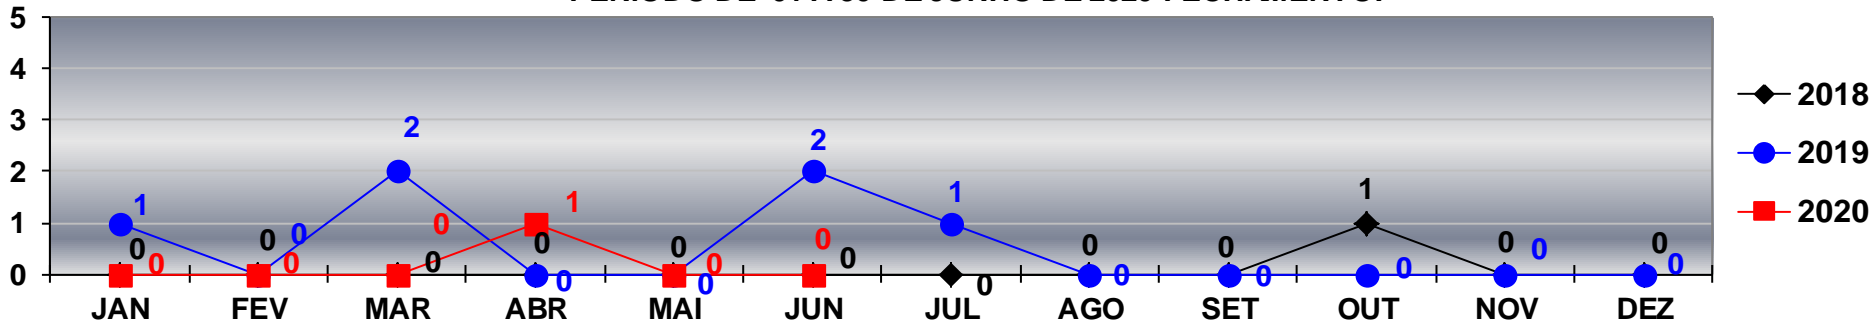

**HOMICÍDIO**

TOTAL ATÉ 30 DE JUNHO/2018- 66  
 TOTAL ATÉ 30 DE JUNHO/2019- 47  
 TOTAL ATÉ 30 DE JUNHO/2020- 39

**COMPARATIVO - VÍTIMAS DE HOMICÍDIO**  
**REGISTRADOS EM VÁRZEA GRANDE - JANEIRO A DEZEMBRO - 2018/2019/2020.**  
**PERÍODO DE 01 A 30 DE JUNHO DE 2020-FECHAMENTO.**

**HOMICÍDIO**

TOTAL ATÉ 30 DE JUNHO/2018- 39  
 TOTAL ATÉ 30 DE JUNHO/2019- 20  
 TOTAL ATÉ 30 DE JUNHO/2020- 20

**DIRETORIA DE INTELIGÊNCIA / GERIE - GERÊNCIA DE INTELIGÊNCIA ESTRATÉGICA**

**COMPARATIVO - VÍTIMAS DE ROUBO SEGUIDO DE MORTE REGISTRADOS EM CUIABÁ - JANEIRO A DEZEMBRO - 2018/2019/2020. PERÍODO DE 01 A 30 DE JUNHO DE 2020-FECHAMENTO.**

**ROUBO SEGUIDO DE MORTE**

TOTAL ATÉ 30 DE JUNHO/2018- 04  
 TOTAL ATÉ 30 DE JUNHO/2019- 03  
 TOTAL ATÉ 30 DE JUNHO/2020- 01

**COMPARATIVO - VÍTIMAS DE ROUBO SEGUIDO DE MORTE REGISTRADOS EM VÁRZEA GRANDE - JANEIRO A DEZEMBRO - 2018/2019/2020. PERÍODO DE 01 A 30 DE JUNHO DE 2020-FECHAMENTO.**

**ROUBO SEGUIDO DE MORTE**

TOTAL ATÉ 30 DE JUNHO/2018- 00  
 TOTAL ATÉ 30 DE JUNHO/2019- 05  
 TOTAL ATÉ 30 DE JUNHO/2020- 01