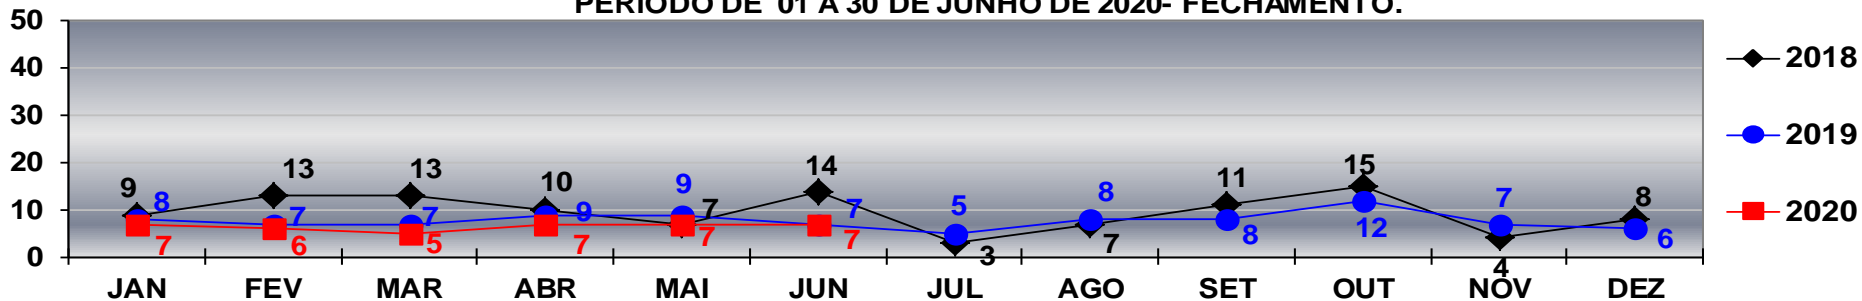

**DIRETORIA DE INTELIGÊNCIA / GERIE - GERÊNCIA DE INTELIGÊNCIA ESTRATÉGICA**

**COMPARATIVO - VÍTIMAS DE HOMICÍDIO**  
**REGISTRADOS EM CUIABÁ - JANEIRO A DEZEMBRO - 2018/2019/2020.**  
**PERÍODO DE 01 A 30 DE JUNHO DE 2020- FECHAMENTO.**

**HOMICÍDIO**

TOTAL ATÉ 30 DE JUNHO/2018- 66  
 TOTAL ATÉ 30 DE JUNHO/2019- 47  
 TOTAL ATÉ 30 DE JUNHO/2020- 39

**COMPARATIVO - VÍTIMAS DE HOMICÍDIO**  
**REGISTRADOS EM VÁRZEA GRANDE - JANEIRO A DEZEMBRO - 2018/2019/2020.**  
**PERÍODO DE 01 A 30 DE JUNHO DE 2020-FECHAMENTO.**

**HOMICÍDIO**

TOTAL ATÉ 30 DE JUNHO/2018- 39  
 TOTAL ATÉ 30 DE JUNHO/2019- 20  
 TOTAL ATÉ 30 DE JUNHO/2020- 20

**DIRETORIA DE INTELIGÊNCIA / GERIE - GERÊNCIA DE INTELIGÊNCIA ESTRATÉGICA**

**COMPARATIVO - VÍTIMAS DE ROUBO SEGUIDO DE MORTE REGISTRADOS EM CUIABÁ - JANEIRO A DEZEMBRO - 2018/2019/2020. PERÍODO DE 01 A 30 DE JUNHO DE 2020-FECHAMENTO.**

**ROUBO SEGUIDO DE MORTE**

TOTAL ATÉ 30 DE JUNHO/2018- 04  
 TOTAL ATÉ 30 DE JUNHO/2019- 03  
 TOTAL ATÉ 30 DE JUNHO/2020- 01

**COMPARATIVO - VÍTIMAS DE ROUBO SEGUIDO DE MORTE REGISTRADOS EM VÁRZEA GRANDE - JANEIRO A DEZEMBRO - 2018/2019/2020. PERÍODO DE 01 A 30 DE JUNHO DE 2020-FECHAMENTO.**