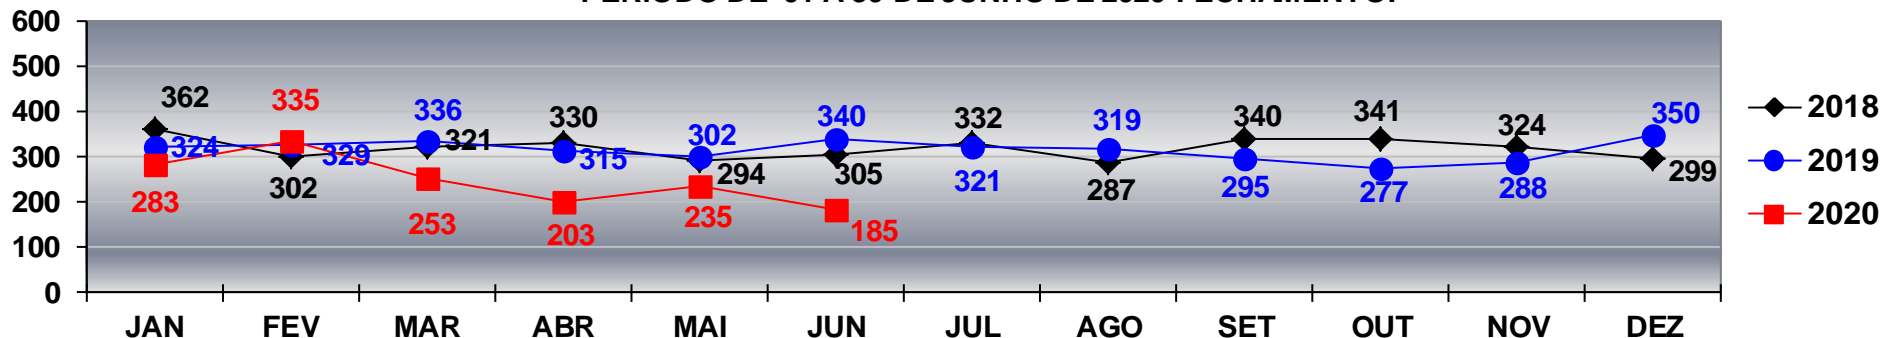

**ROUBO**

TOTAL ATÉ 30 DE JUNHO/2018- 2.573  
TOTAL ATÉ 30 DE JUNHO/2019- 2.316  
TOTAL ATÉ 30 DE JUNHO/2020- 1.774

COMPARATIVO DAS OCORRÊNCIAS DE **ROUBO**  
REGISTRADOS EM **VÁRZEA GRANDE** - JANEIRO A DEZEMBRO - 2018/2019/2020.  
PERÍODO DE 01 A 30 DE JUNHO DE 2020-FECHAMENTO.

**ROUBO**

TOTAL ATÉ 30 DE JUNHO/2018- 1.280  
TOTAL ATÉ 30 DE JUNHO/2019- 1.178  
TOTAL ATÉ 30 DE JUNHO/2020- 824

## DIRETORIA DE INTELIGÊNCIA / GERIE - GERÊNCIA DE INTELIGÊNCIA ESTRATÉGICA

COMPARATIVO DAS OCORRÊNCIAS DE **FURTO**  
REGISTRADOS EM **CUIABÁ** - JANEIRO A DEZEMBRO - 2018/2019/2020.  
PERÍODO DE 01 A 30 DE JUNHO DE 2020-FECHAMENTO.

**FURTO**

TOTAL ATÉ 30 DE JUNHO/2018- 7.697  
TOTAL ATÉ 30 DE JUNHO/2019- 6.664  
TOTAL ATÉ 30 DE JUNHO/2020- 4.773

COMPARATIVO DAS OCORRÊNCIAS DE **FURTO**  
REGISTRADOS EM **VÁRZEA GRANDE** - JANEIRO A DEZEMBRO - 2018/2019/2020.  
PERÍODO DE 01 A 30 DE JUNHO DE 2020-FECHAMENTO.