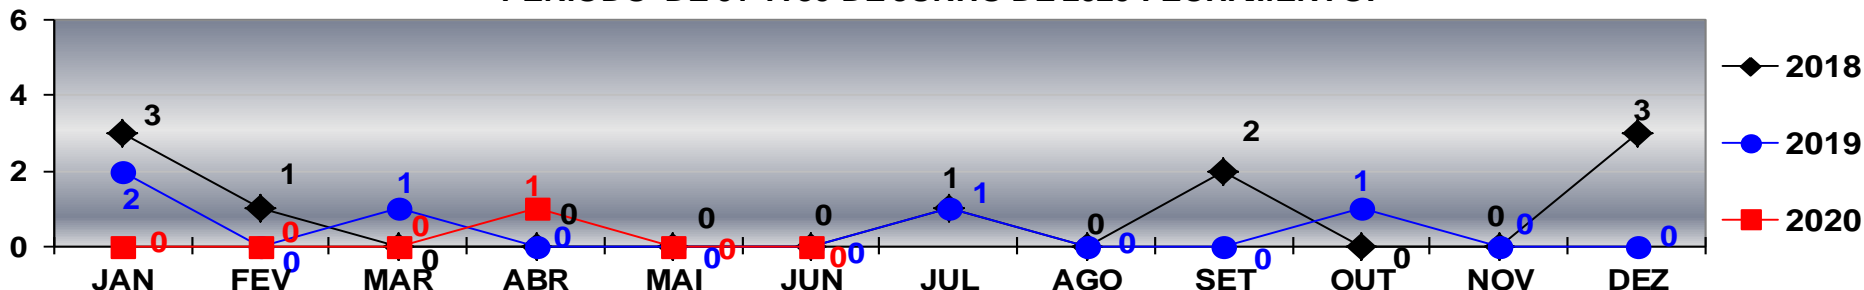

**DIRETORIA DE INTELIGÊNCIA / GERIE - GERÊNCIA DE INTELIGÊNCIA ESTRATÉGICA**

**COMPARATIVO - VÍTIMAS DE HOMICÍDIO**  
**REGISTRADOS EM CUIABÁ - JANEIRO A DEZEMBRO - 2018/2019/2020.**  
**PERÍODO DE 01 A 30 DE JUNHO DE 2020- FECHAMENTO.**

**HOMICÍDIO**

TOTAL ATÉ 30 DE JUNHO/2018- 66  
 TOTAL ATÉ 30 DE JUNHO/2019- 47  
 TOTAL ATÉ 30 DE JUNHO/2020- 39

**COMPARATIVO - VÍTIMAS DE HOMICÍDIO**  
**REGISTRADOS EM VÁRZEA GRANDE - JANEIRO A DEZEMBRO - 2018/2019/2020.**  
**PERÍODO DE 01 A 30 DE JUNHO DE 2020-FECHAMENTO.**

**HOMICÍDIO**

TOTAL ATÉ 30 DE JUNHO/2018- 39  
 TOTAL ATÉ 30 DE JUNHO/2019- 20  
 TOTAL ATÉ 30 DE JUNHO/2020- 20

**DIRETORIA DE INTELIGÊNCIA / GERIE - GERÊNCIA DE INTELIGÊNCIA ESTRATÉGICA**

**COMPARATIVO - VÍTIMAS DE ROUBO SEGUIDO DE MORTE REGISTRADOS EM CUIABÁ - JANEIRO A DEZEMBRO - 2018/2019/2020. PERÍODO DE 01 A 30 DE JUNHO DE 2020-FECHAMENTO.**

**ROUBO SEGUIDO DE MORTE**

TOTAL ATÉ 30 DE JUNHO/2018- 04  
 TOTAL ATÉ 30 DE JUNHO/2019- 03  
 TOTAL ATÉ 30 DE JUNHO/2020- 01

**COMPARATIVO - VÍTIMAS DE ROUBO SEGUIDO DE MORTE REGISTRADOS EM VÁRZEA GRANDE - JANEIRO A DEZEMBRO - 2018/2019/2020. PERÍODO DE 01 A 30 DE JUNHO DE 2020-FECHAMENTO.**