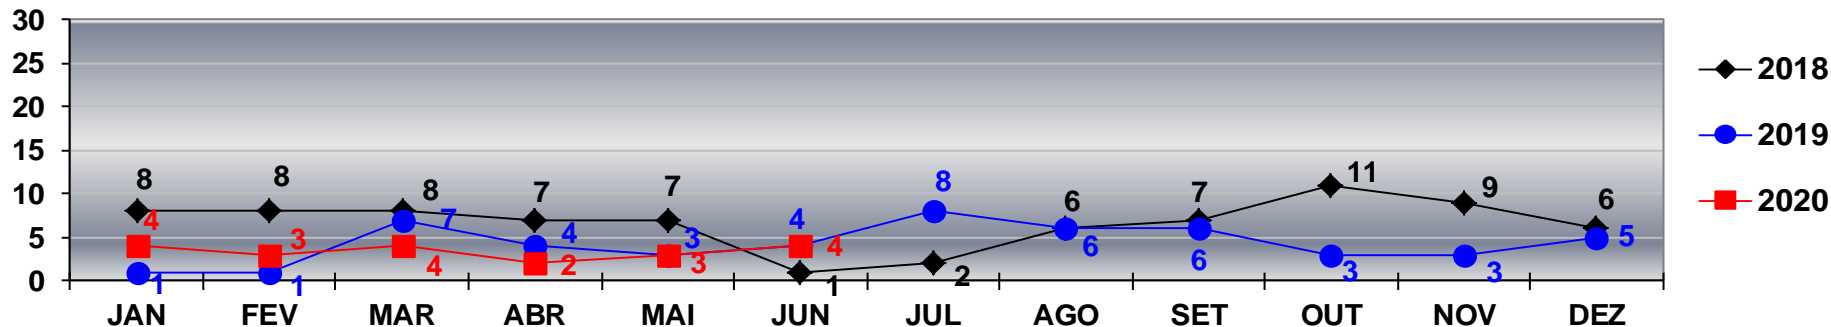

**DIRETORIA DE INTELIGÊNCIA / GERIE - GERÊNCIA DE INTELIGÊNCIA ESTRATÉGICA**

**COMPARATIVO - VÍTIMAS DE HOMICÍDIO**  
**REGISTRADOS EM CUIABÁ - JANEIRO A DEZEMBRO - 2018/2019/2020.**  
**PERÍODO DE 01 A 30 DE JUNHO DE 2020- FECHAMENTO.**

**HOMICÍDIO**

TOTAL ATÉ 30 DE JUNHO/2018- 66  
 TOTAL ATÉ 30 DE JUNHO/2019- 47  
 TOTAL ATÉ 30 DE JUNHO/2020- 39

**COMPARATIVO - VÍTIMAS DE HOMICÍDIO**  
**REGISTRADOS EM VÁRZEA GRANDE - JANEIRO A DEZEMBRO - 2018/2019/2020.**  
**PERÍODO DE 01 A 30 DE JUNHO DE 2020-FECHAMENTO.**

**HOMICÍDIO**

TOTAL ATÉ 30 DE JUNHO/2018- 39  
 TOTAL ATÉ 30 DE JUNHO/2019- 20  
 TOTAL ATÉ 30 DE JUNHO/2020- 20

**DIRETORIA DE INTELIGÊNCIA / GERIE - GERÊNCIA DE INTELIGÊNCIA ESTRATÉGICA**

**COMPARATIVO - VÍTIMAS DE ROUBO SEGUIDO DE MORTE REGISTRADOS EM CUIABÁ - JANEIRO A DEZEMBRO - 2018/2019/2020. PERÍODO DE 01 A 30 DE JUNHO DE 2020-FECHAMENTO.**

**ROUBO SEGUIDO DE MORTE**

TOTAL ATÉ 30 DE JUNHO/2018- 04  
 TOTAL ATÉ 30 DE JUNHO/2019- 03  
 TOTAL ATÉ 30 DE JUNHO/2020- 01

**COMPARATIVO - VÍTIMAS DE ROUBO SEGUIDO DE MORTE REGISTRADOS EM VÁRZEA GRANDE - JANEIRO A DEZEMBRO - 2018/2019/2020. PERÍODO DE 01 A 30 DE JUNHO DE 2020-FECHAMENTO.**