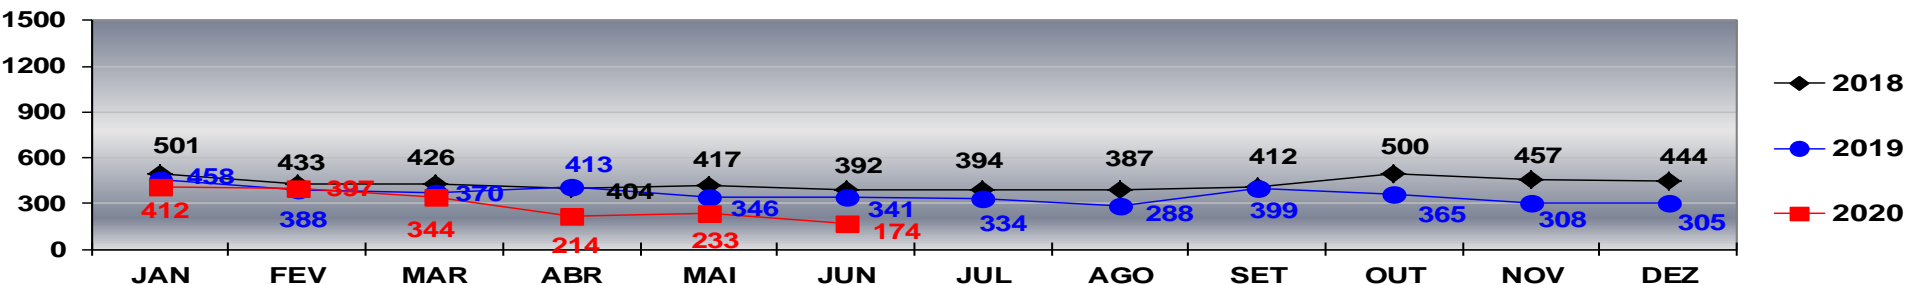

COMPARATIVO DAS OCORRÊNCIAS DE **ROUBO**
REGISTRADOS EM **CUIABÁ** - JANEIRO A DEZEMBRO - 2018/2019/2020
PERÍODO DE 01 A 30 DE JUNHO DE 2020-FECHAMENTO.