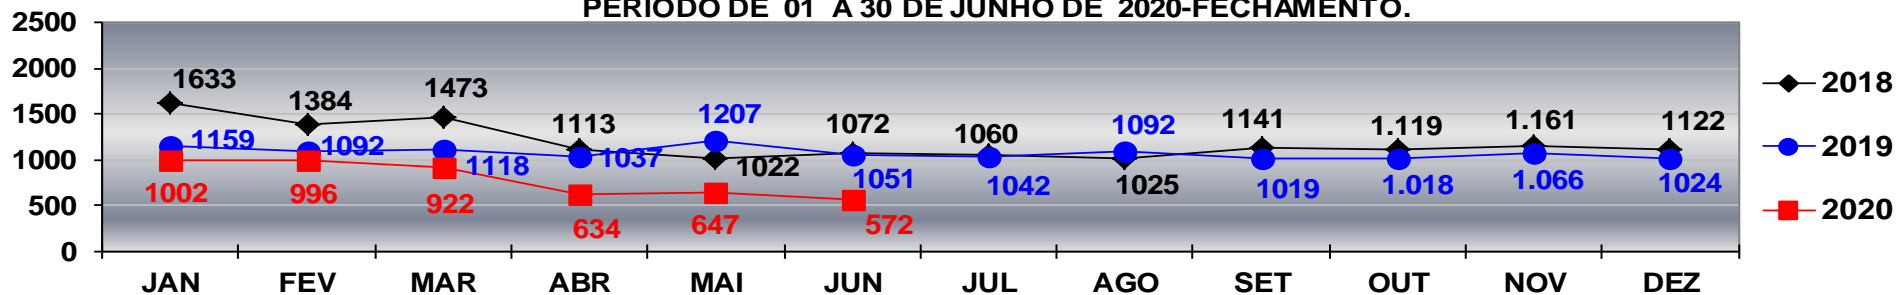

## DIRETORIA DE INTELIGÊNCIA / GERIE - GERÊNCIA DE INTELIGÊNCIA ESTRATÉGICA

COMPARATIVO DAS OCORRÊNCIAS DE **ROUBO**  
REGISTRADOS EM **CUIABÁ** - JANEIRO A DEZEMBRO - 2018/2019/2020  
PERÍODO DE 01 A 30 DE JUNHO DE 2020-FECHAMENTO.

**ROUBO**

TOTAL ATÉ 30 DE JUNHO/2018- 2.573  
TOTAL ATÉ 30 DE JUNHO/2019- 2.316  
TOTAL ATÉ 30 DE JUNHO/2020- 1.774

COMPARATIVO DAS OCORRÊNCIAS DE **ROUBO**  
REGISTRADOS EM **VÁRZEA GRANDE** - JANEIRO A DEZEMBRO - 2018/2019/2020.  
PERÍODO DE 01 A 30 DE JUNHO DE 2020-FECHAMENTO.

**ROUBO**

TOTAL ATÉ 30 DE JUNHO/2018- 1.280  
TOTAL ATÉ 30 DE JUNHO/2019- 1.178  
TOTAL ATÉ 30 DE JUNHO/2020- 824

**FURTO**

TOTAL ATÉ 30 DE JUNHO/2018- 7.697  
TOTAL ATÉ 30 DE JUNHO/2019- 6.664  
TOTAL ATÉ 30 DE JUNHO/2020- 4.773

COMPARATIVO DAS OCORRÊNCIAS DE **FURTO**  
REGISTRADOS EM **VÁRZEA GRANDE** - JANEIRO A DEZEMBRO - 2018/2019/2020.  
PERÍODO DE 01 A 30 DE JUNHO DE 2020-FECHAMENTO.