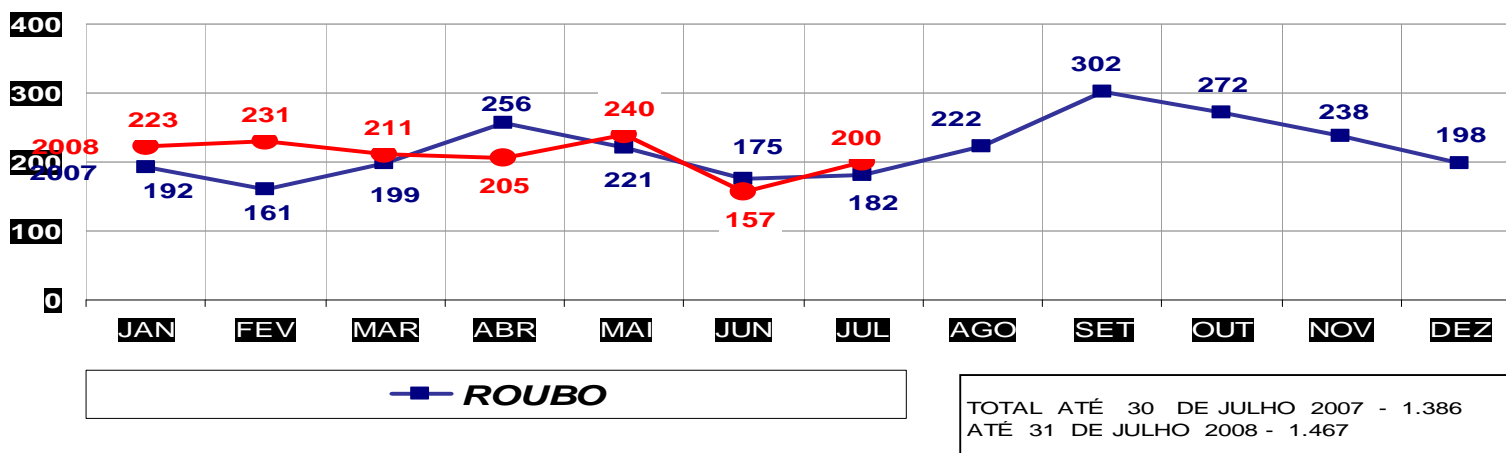

**MATO GROSSO**  
**SECRETARIA DE ESTADO DE JUSTIÇA E SEGURANÇA PÚBLICA**  
**POLÍCIA JUDICIÁRIA CIVIL**  
**ROUBOS- PRATICADO NO PERÍODO JAN/DEZ - 2007/2008**  
**(CAPITAL) - 01 A 31 DE JULHO - 2008**

**MATO GROSSO**  
**SECRETARIA DE ESTADO DE JUSTIÇA E SEGURANÇA PÚBLICA**  
**POLÍCIA JUDICIÁRIA CIVIL**  
**ROUBOS- PRATICADO NO PERÍODO JAN/DEZ - 2007/2008**  
**(VÁRZEA GRANDE) - 01 A 31 DE JULHO - 2008**

**MATO GROSSO**  
**SECRETARIA DE ESTADO DE JUSTIÇA E SEGURANÇA PÚBLICA**  
**POLÍCIA JUDICIÁRIA CIVIL**  
**FURTOS- PRATICADO NO PERÍODO JAN/DEZ - 2007/2008**  
**(CAPITAL) - 01 A 31 DE JULHO - 2008**