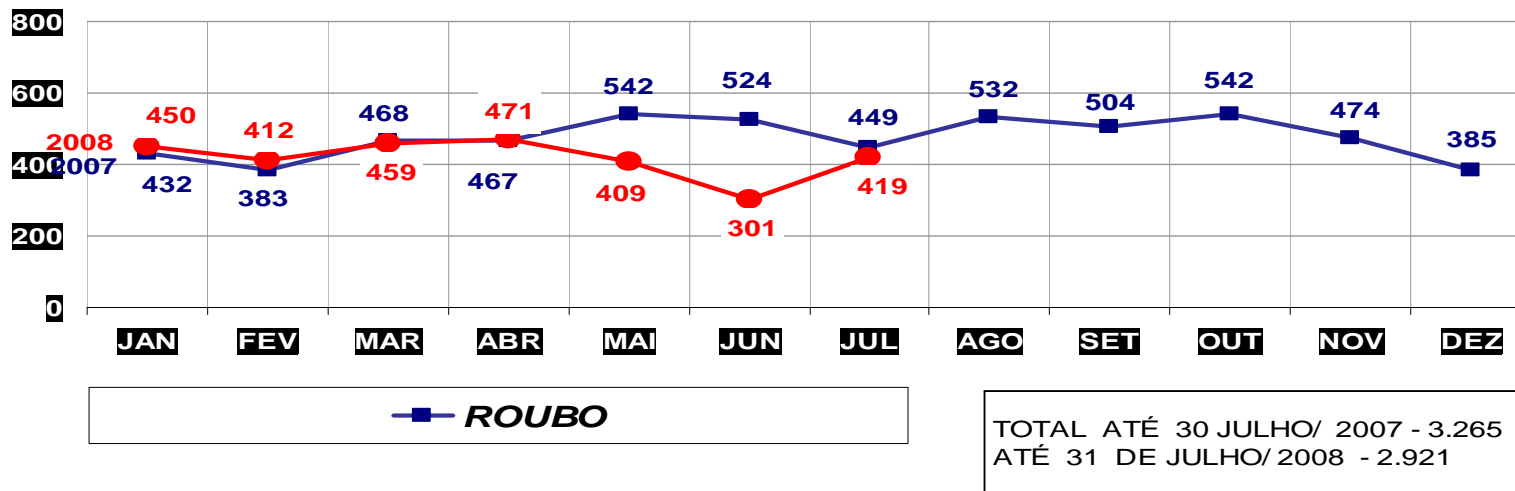

**MATO GROSSO**  
**SECRETARIA DE ESTADO DE JUSTIÇA E SEGURANÇA PÚBLICA**  
**POLÍCIA JUDICIÁRIA CIVIL**  
**ROUBOS- PRATICADO NO PERÍODO JAN/DEZ - 2007/2008**  
**(CAPITAL) - 01 A 31 DE JULHO - 2008**

**MATO GROSSO**  
**SECRETARIA DE ESTADO DE JUSTIÇA E SEGURANÇA PÚBLICA**  
**POLÍCIA JUDICIÁRIA CIVIL**  
**ROUBOS- PRATICADO NO PERÍODO JAN/DEZ - 2007/2008**  
**(VÁRZEA GRANDE) - 01 A 31 DE JULHO - 2008**