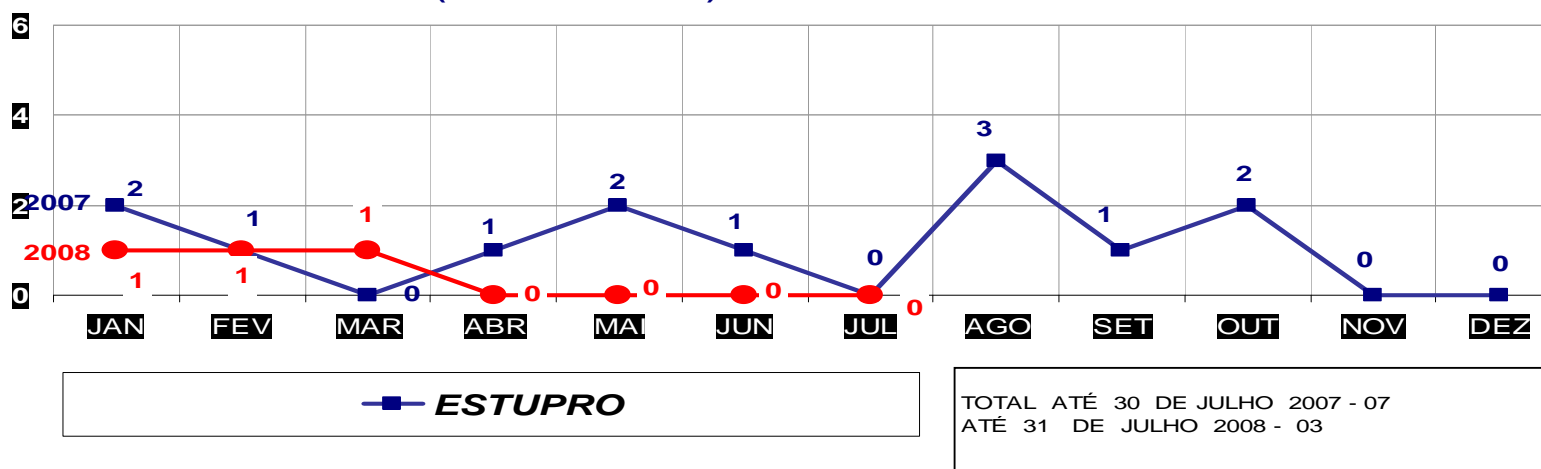

MATO GROSSO
SECRETARIA DE ESTADO DE JUSTIÇA E SEGURANÇA PÚBLICA
POLÍCIA JUDICIÁRIA CIVIL
ESTUPROS- PRATICADO NO PERÍODO JAN/DEZ / 2007/2008
(VÁRZEA GRANDE) - 01 A 31 DE JULHO - 2008