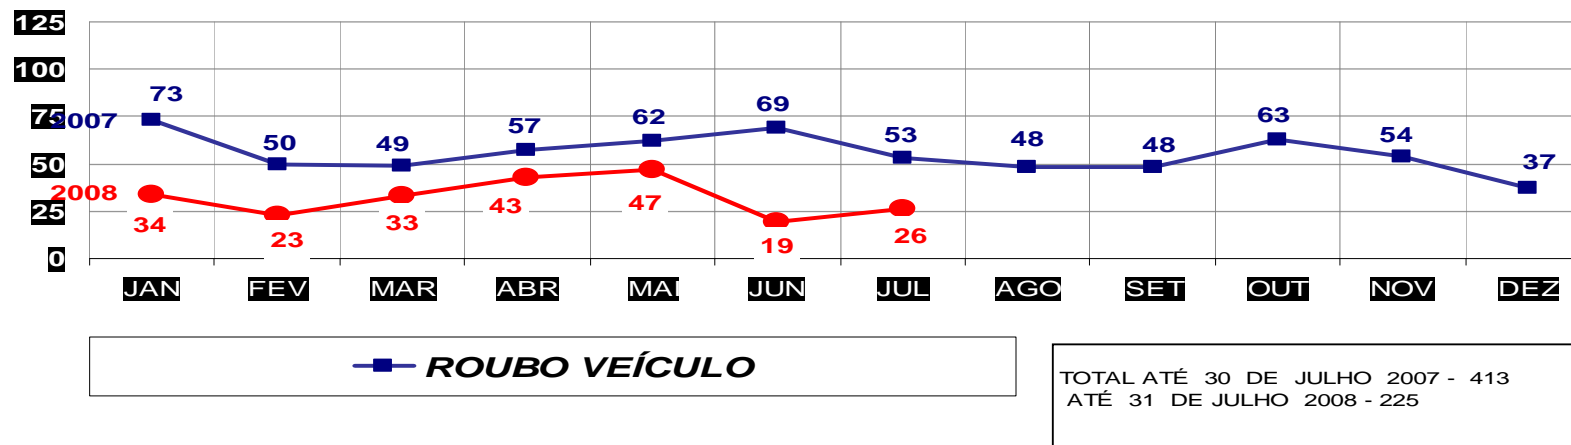

MATO GROSSO
SECRETARIA DE ESTADO DE JUSTIÇA E SEGURANÇA PÚBLICA
POLÍCIA JUDICIÁRIA CIVIL
ROUBO DE VEÍCULOS- PRATICADOS NO PERÍODO JAN/DEZ - 2007/2008
(CAPITAL) - 01 A 31 DE JULHO - 2008