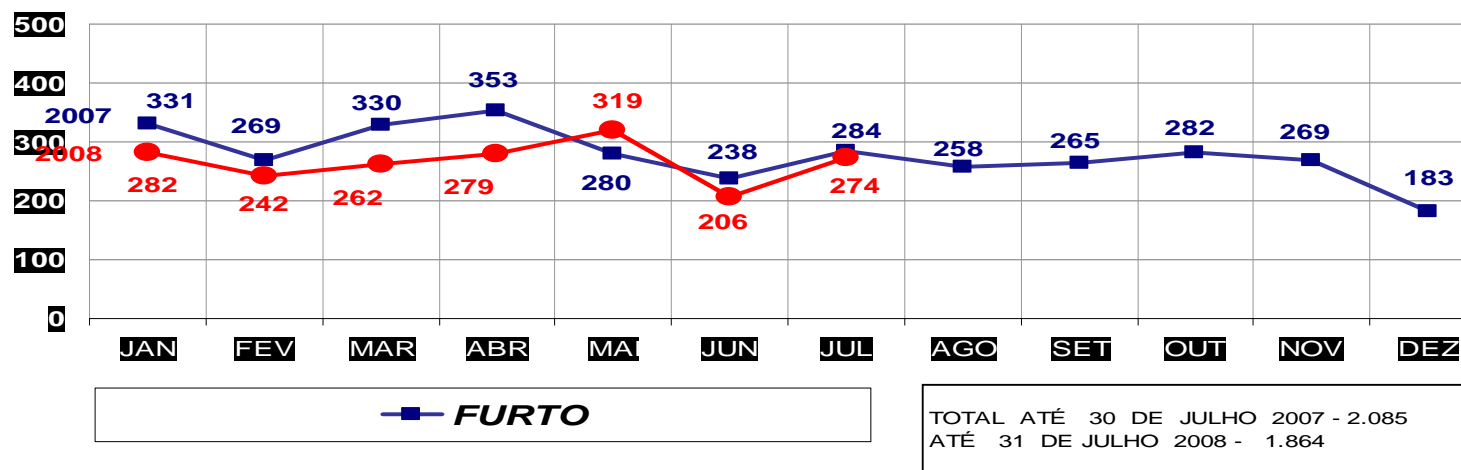

MATO GROSSO
SECRETARIA DE ESTADO DE JUSTIÇA E SEGURANÇA PÚBLICA
POLÍCIA JUDICIÁRIA CIVIL
FURTOS- PRATICADO NO PERÍODO JAN/DEZ - 2007/2008
(VÁRZEA GRANDE) - 01 A 31 DE JULHO - 2008