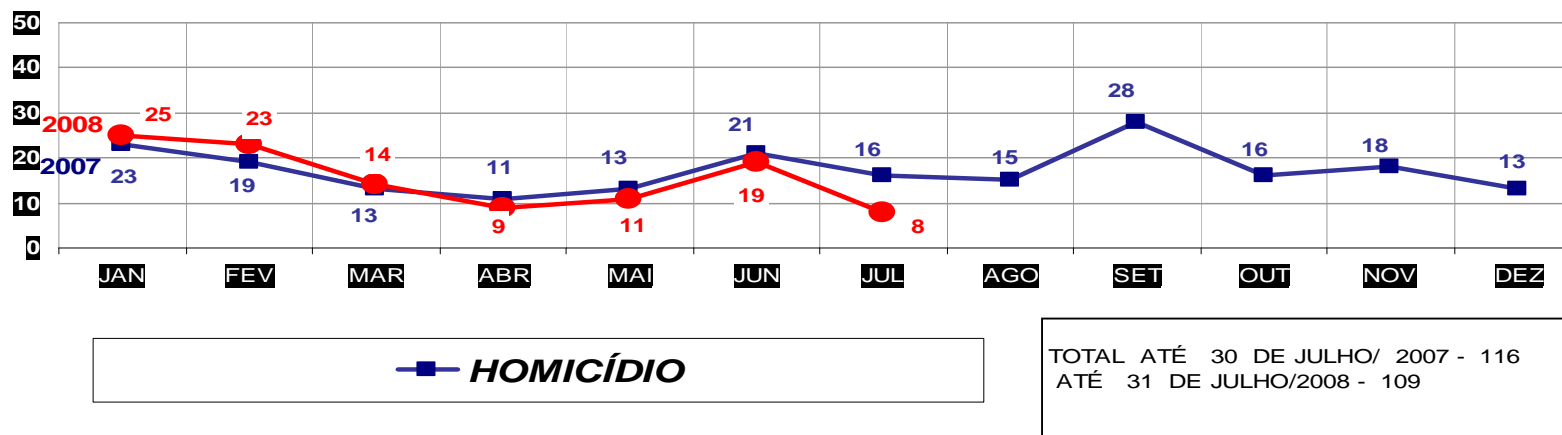

**FURTO DE VEÍCULOS**

TOTAL ATÉ 30 DE JULHO 2007 - 526  
 ATÉ 31 DE JULHO 2008 - 384

**MATO GROSSO**  
**SECRETARIA DE ESTADO DE JUSTIÇA E SEGURANÇA PÚBLICA**  
**POLÍCIA JUDICIÁRIA CIVIL**  
**FURTO DE VEÍCULOS- PRATICADO NO PERÍODO JAN/DEZ - 2007/2008**  
**(VÁRZEA GRANDE) - 01 A 31 DE JULHO - 2008**

**FURTO DE VEÍCULOS**

TOTAL ATÉ 30 DE JULHO 2007 - 113  
 ATÉ 31 DE JULHO / 2008 - 137

**MATO GROSSO**  
**SECRETARIA DE ESTADO DE JUSTIÇA E SEGURANÇA PÚBLICA**  
**POLÍCIA JUDICIÁRIA CIVIL**  
**HOMICÍDIOS- PRATICADO NO PERÍODO JAN/DEZ - 2007/2008**  
**(CAPITAL) - 01 A 31 DE JULHO - 2008**