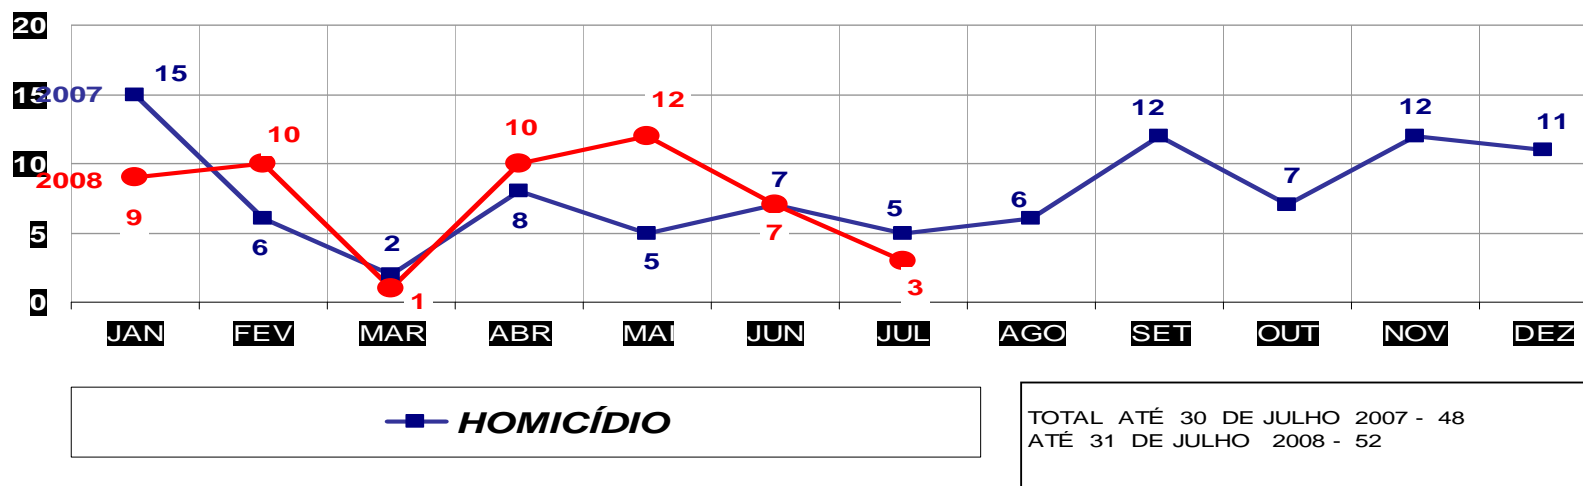

MATO GROSSO
SECRETARIA DE ESTADO DE JUSTIÇA E SEGURANÇA PÚBLICA
POLÍCIA JUDICIÁRIA CIVIL
HOMICÍDIOS- PRATICADO NO PERÍODO JAN/DEZ - 2007/2008
(VÁRZEA GRANDE) - 01 A 31 DE JULHO - 2008