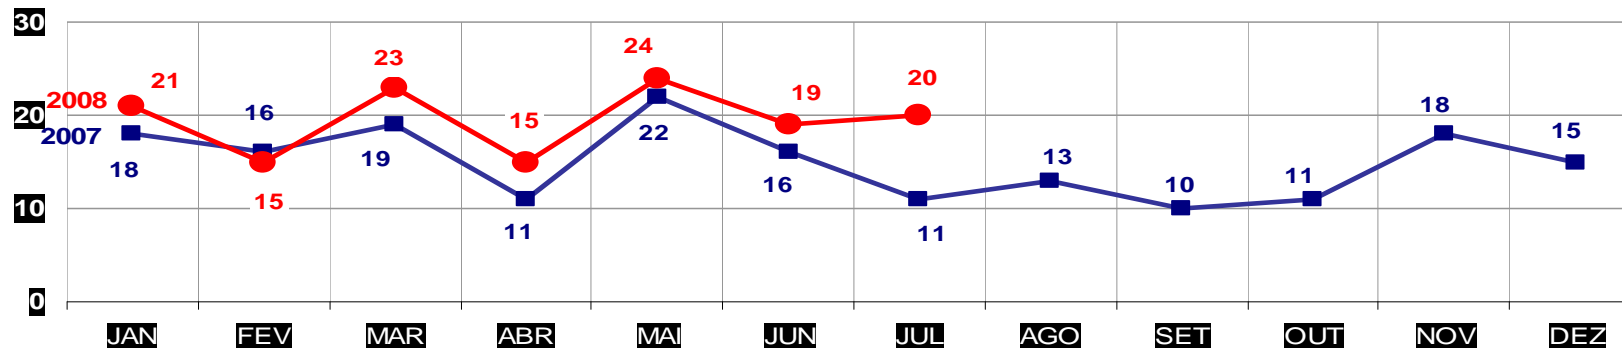

MATO GROSSO
SECRETARIA DE ESTADO DE JUSTIÇA E SEGURANÇA PÚBLICA
POLÍCIA JUDICIÁRIA CIVIL
FURTO DE VEÍCULOS- PRATICADO NO PERÍODO JAN/DEZ - 2007/2008
(VÁRZEA GRANDE) - 01 A 31 DE JULHO - 2008

FURTO DE VEÍCULOS

TOTAL ATÉ 30 DE JULHO 2007 - 113
ATÉ 31 DE JULHO / 2008 - 137