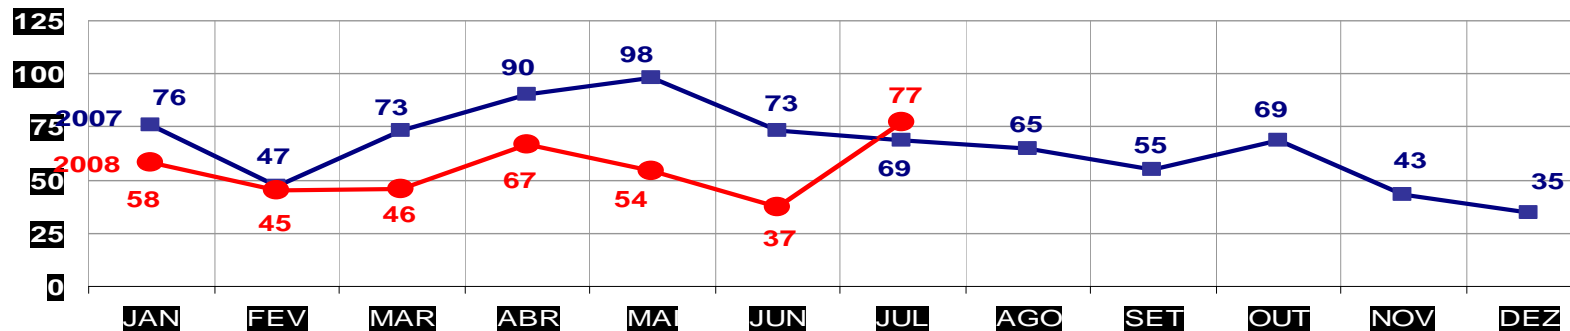

MATO GROSSO
SECRETARIA DE ESTADO DE JUSTIÇA E SEGURANÇA PÚBLICA
POLÍCIA JUDICIÁRIA CIVIL
FURTO DE VEÍCULOS- PRATICADO NO PERÍODO JAN/DEZ - 2007/2008
(CAPITAL) - 01 A 31 DE JULHO - 2008

FURTO DE VEÍCULOS

TOTAL ATÉ 30 DE JULHO 2007 - 526
ATÉ 31 DE JULHO 2008 - 384