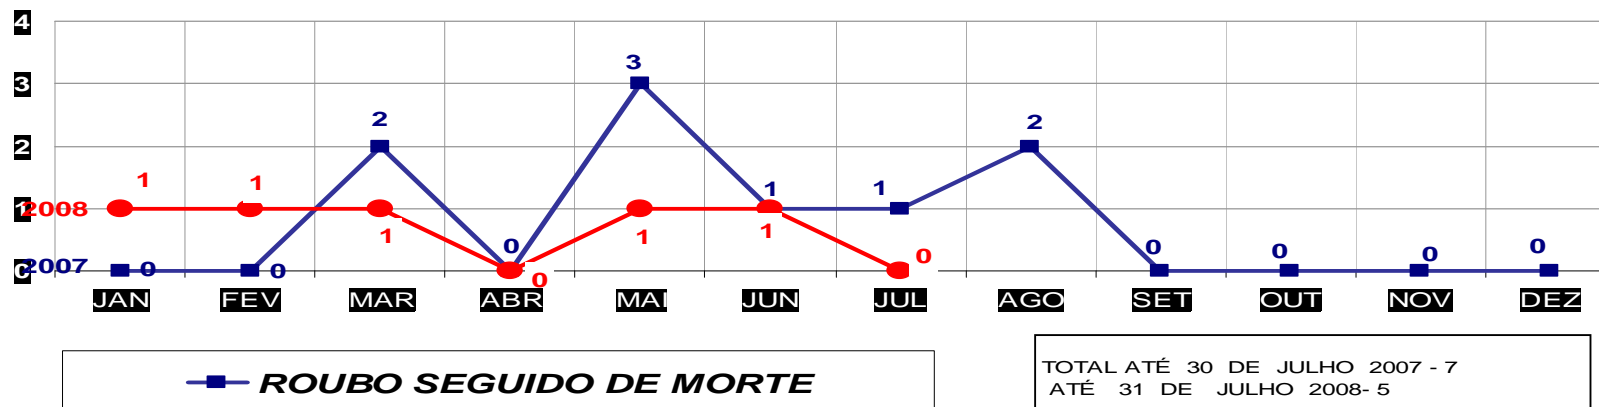

MATO GROSSO
SECRETARIA DE ESTADO DE JUSTIÇA E SEGURANÇA PÚBLICA
POLÍCIA JUDICIÁRIA CIVIL
ROUBO SEGUIDO DE MORTE- PRATICADOS PER. JAN/DEZ -2007/2008
(CAPITAL) -01 A 31 DE JULHO - 2008