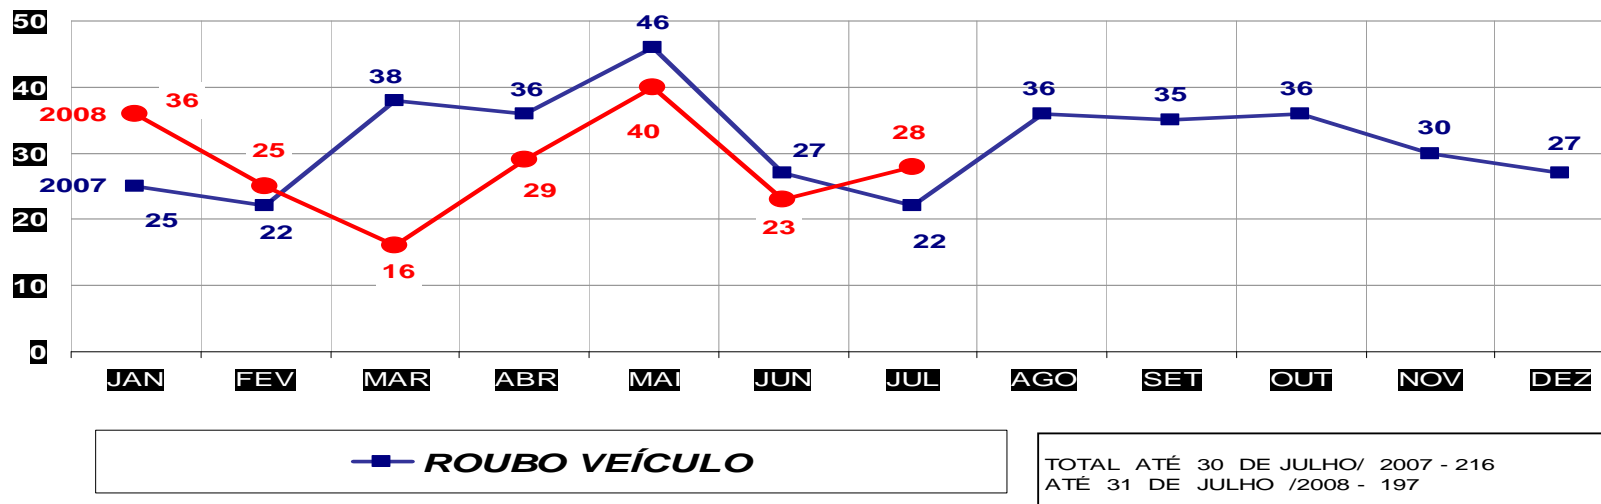

MATO GROSSO
SECRETARIA DE ESTADO DE JUSTIÇA E SEGURANÇA PÚBLICA
POLÍCIA JUDICIÁRIA CIVIL
ROUBO DE VEÍCULOS- PRATICADOS NO PERÍODO JAN/DEZ - 2007/2008
(VÁRZEA GRANDE) - 01 A 31 DE JULHO - 2008