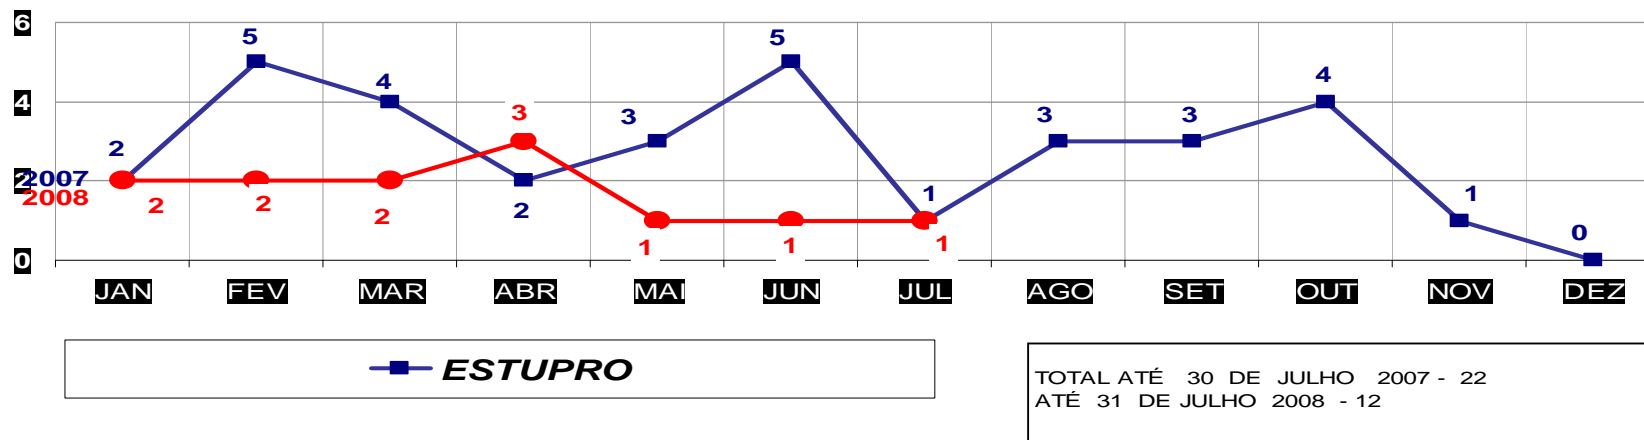

MATO GROSSO
SECRETARIA DE ESTADO DE JUSTIÇA E SEGURANÇA PÚBLICA
POLÍCIA JUDICIÁRIA CIVIL
ESTUPROS- PRATICADO NO PERÍODO JAN/DEZ - 2007/2008
(CAPITAL) - 01 A 31 DE JULHO - 2008