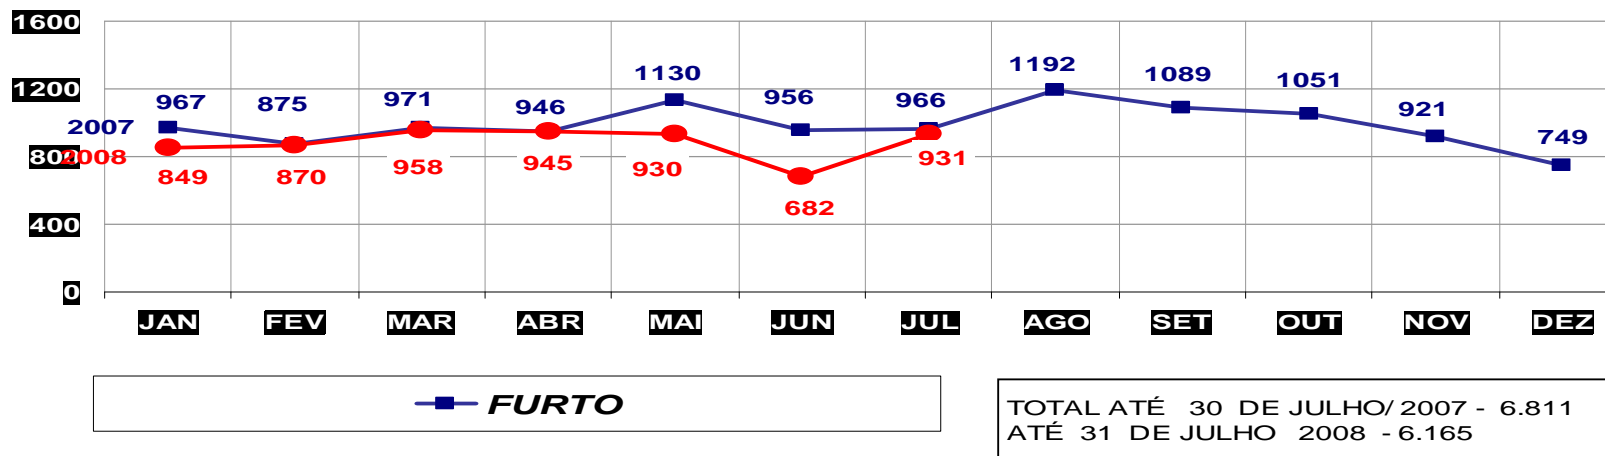

MATO GROSSO
SECRETARIA DE ESTADO DE JUSTIÇA E SEGURANÇA PÚBLICA
POLÍCIA JUDICIÁRIA CIVIL
FURTOS- PRATICADO NO PERÍODO JAN/DEZ - 2007/2008
(CAPITAL) - 01 A 31 DE JULHO - 2008