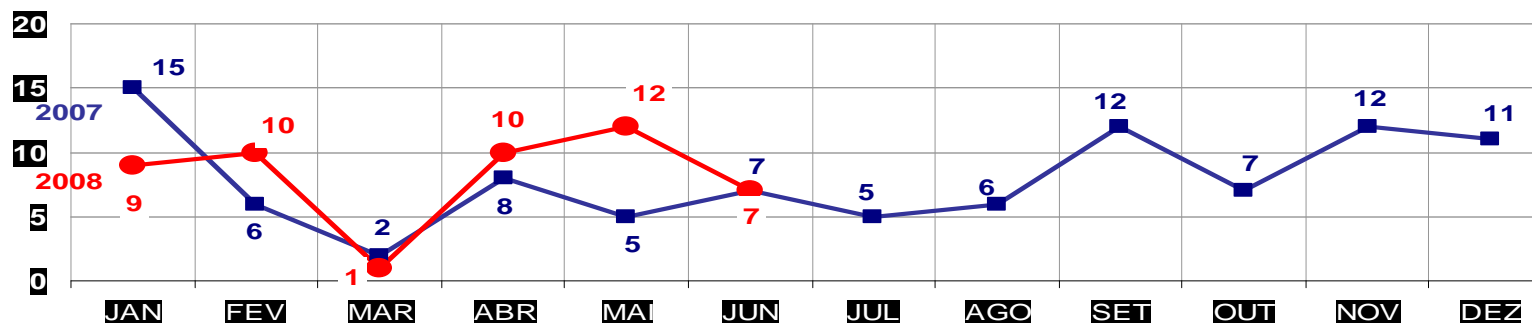

MATO GROSSO
 SECRETARIA DE ESTADO DE JUSTIÇA E SEGURANÇA PÚBLICA
 POLÍCIA JUDICIÁRIA CIVIL
ROUBOS- PRATICADO NO PERÍODO JAN/DEZ - 2007/2008
 (CAPITAL) - 01 A 30 DE JUNHO - 2008

MATO GROSSO
 SECRETARIA DE ESTADO DE JUSTIÇA E SEGURANÇA PÚBLICA
 POLÍCIA JUDICIÁRIA CIVIL
ROUBOS- PRATICADO NO PERÍODO JAN/DEZ - 2007/2008
 (VÁRZEA GRANDE) - 01 A 30 DE JUNHO - 2008

MATO GROSSO
SECRETARIA DE ESTADO DE JUSTIÇA E SEGURANÇA PÚBLICA
POLÍCIA JUDICIÁRIA CIVIL
HOMICÍDIOS- PRATICADO NO PERÍODO JAN/DEZ - 2007/2008
(CAPITAL) - 01 A 29 DE JUNHO - 2008

■ **HOMICÍDIO**

TOTAL ATÉ 30 DE JUNHO/ 2007 - 100
 ATÉ 29 DE JUNHO/2008 - 101

MATO GROSSO
SECRETARIA DE ESTADO DE JUSTIÇA E SEGURANÇA PÚBLICA
POLÍCIA JUDICIÁRIA CIVIL
HOMICÍDIOS- PRATICADO NO PERÍODO JAN/DEZ - 2007/2008
(VÁRZEA GRANDE) - 01 A 29 DE JUNHO - 2008

■ **HOMICÍDIO**

TOTAL ATÉ 30 DE JUNHO 2007 - 43
 ATÉ 29 DE JUNHO 2008 - 49

MATO GROSSO
SECRETARIA DE ESTADO DE JUSTIÇA E SEGURANÇA PÚBLICA
POLÍCIA JUDICIÁRIA CIVIL
FURTOS- PRATICADO NO PERÍODO JAN/DEZ - 2007/2008
(CAPITAL) - 01 A 30 DE JUNHO - 2008

■ **FURTO**

TOTAL ATÉ 30 DE JUNHO/ 2007 - 5.845
 ATÉ 30 DE JUNHO 2008 - 5.316