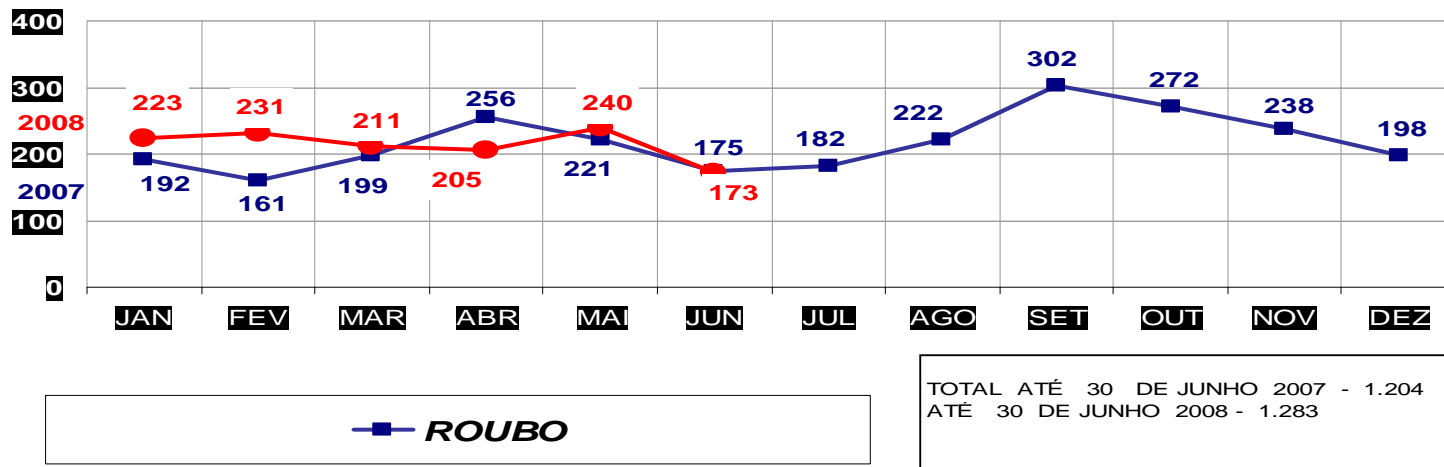

MATO GROSSO
 SECRETARIA DE ESTADO DE JUSTIÇA E SEGURANÇA PÚBLICA
 POLÍCIA JUDICIÁRIA CIVIL
ROUBOS- PRATICADO NO PERÍODO JAN/DEZ - 2007/2008
 (CAPITAL) - 01 A 30 DE JUNHO - 2008

MATO GROSSO
 SECRETARIA DE ESTADO DE JUSTIÇA E SEGURANÇA PÚBLICA
 POLÍCIA JUDICIÁRIA CIVIL
ROUBOS- PRATICADO NO PERÍODO JAN/DEZ - 2007/2008
 (VÁRZEA GRANDE) - 01 A 30 DE JUNHO - 2008

MATO GROSSO
SECRETARIA DE ESTADO DE JUSTIÇA E SEGURANÇA PÚBLICA
POLÍCIA JUDICIÁRIA CIVIL
HOMICÍDIOS- PRATICADO NO PERÍODO JAN/DEZ - 2007/2008
(CAPITAL) - 01 A 29 DE JUNHO - 2008

■ **HOMICÍDIO**

TOTAL ATÉ 30 DE JUNHO/ 2007 - 100
 ATÉ 29 DE JUNHO/2008 - 101

MATO GROSSO
SECRETARIA DE ESTADO DE JUSTIÇA E SEGURANÇA PÚBLICA
POLÍCIA JUDICIÁRIA CIVIL
HOMICÍDIOS- PRATICADO NO PERÍODO JAN/DEZ - 2007/2008
(VÁRZEA GRANDE) - 01 A 29 DE JUNHO - 2008

■ **HOMICÍDIO**

TOTAL ATÉ 30 DE JUNHO 2007 - 43
 ATÉ 29 DE JUNHO 2008 - 49

MATO GROSSO
SECRETARIA DE ESTADO DE JUSTIÇA E SEGURANÇA PÚBLICA
POLÍCIA JUDICIÁRIA CIVIL
FURTOS- PRATICADO NO PERÍODO JAN/DEZ - 2007/2008
(CAPITAL) - 01 A 30 DE JUNHO - 2008

■ **FURTO**

TOTAL ATÉ 30 DE JUNHO/ 2007 - 5.845
 ATÉ 30 DE JUNHO 2008 - 5.316