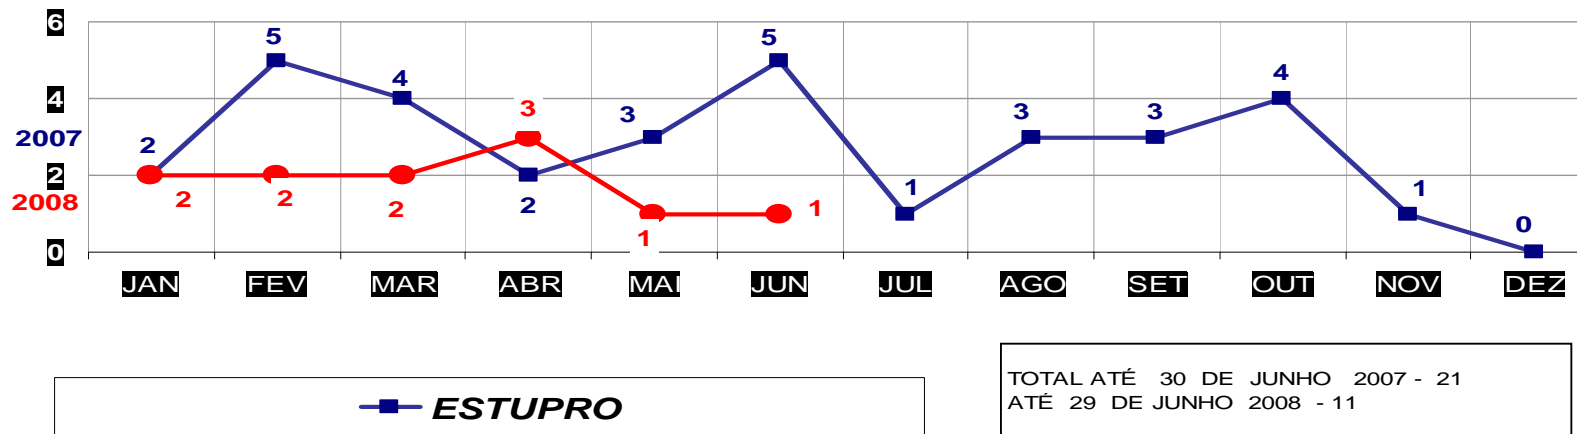

MATO GROSSO
SECRETARIA DE ESTADO DE JUSTIÇA E SEGURANÇA PÚBLICA
POLÍCIA JUDICIÁRIA CIVIL
ESTUPROS- PRATICADO NO PERÍODO JAN/DEZ - 2007/2008
(CAPITAL) - 01 A 29 DE JUNHO - 2008