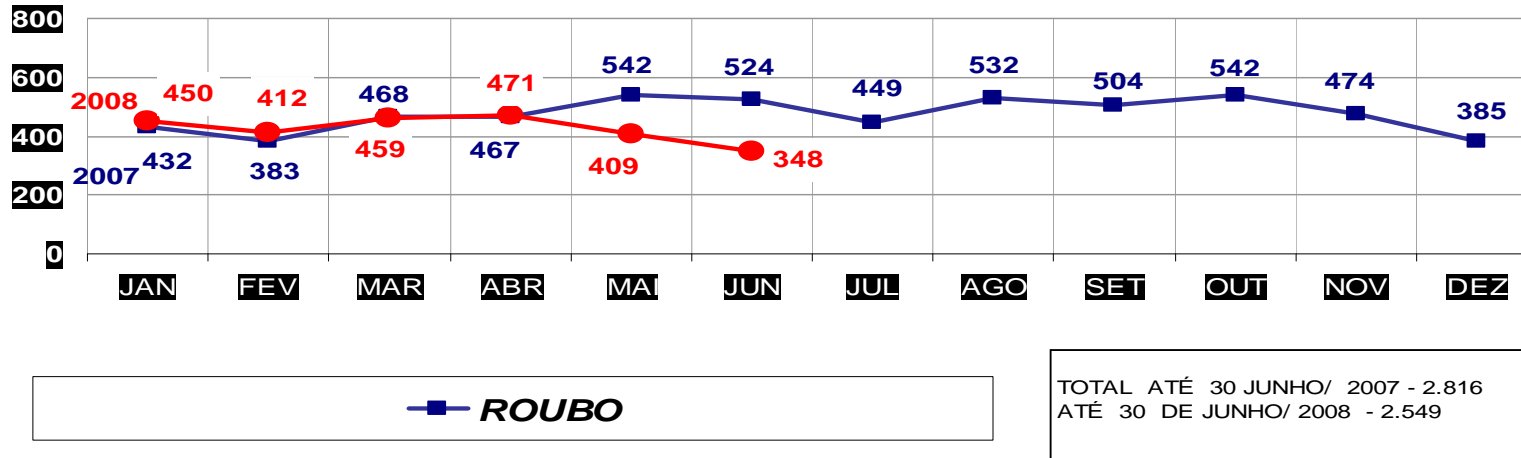

MATO GROSSO
 SECRETARIA DE ESTADO DE JUSTIÇA E SEGURANÇA PÚBLICA
 POLÍCIA JUDICIÁRIA CIVIL
ROUBOS- PRATICADO NO PERÍODO JAN/DEZ - 2007/2008
 (CAPITAL) - 01 A 30 DE JUNHO - 2008

MATO GROSSO
 SECRETARIA DE ESTADO DE JUSTIÇA E SEGURANÇA PÚBLICA
 POLÍCIA JUDICIÁRIA CIVIL
ROUBOS- PRATICADO NO PERÍODO JAN/DEZ - 2007/2008
 (VÁRZEA GRANDE) - 01 A 30 DE JUNHO - 2008

MATO GROSSO
SECRETARIA DE ESTADO DE JUSTIÇA E SEGURANÇA PÚBLICA
POLÍCIA JUDICIÁRIA CIVIL
HOMICÍDIOS- PRATICADO NO PERÍODO JAN/DEZ - 2007/2008
(CAPITAL) - 01 A 29 DE JUNHO - 2008

■ **HOMICÍDIO**

TOTAL ATÉ 30 DE JUNHO/ 2007 - 100
 ATÉ 29 DE JUNHO/2008 - 101

MATO GROSSO
SECRETARIA DE ESTADO DE JUSTIÇA E SEGURANÇA PÚBLICA
POLÍCIA JUDICIÁRIA CIVIL
HOMICÍDIOS- PRATICADO NO PERÍODO JAN/DEZ - 2007/2008
(VÁRZEA GRANDE) - 01 A 29 DE JUNHO - 2008

■ **HOMICÍDIO**

TOTAL ATÉ 30 DE JUNHO 2007 - 43
 ATÉ 29 DE JUNHO 2008 - 49

MATO GROSSO
SECRETARIA DE ESTADO DE JUSTIÇA E SEGURANÇA PÚBLICA
POLÍCIA JUDICIÁRIA CIVIL
FURTOS- PRATICADO NO PERÍODO JAN/DEZ - 2007/2008
(CAPITAL) - 01 A 30 DE JUNHO - 2008

■ **FURTO**

TOTAL ATÉ 30 DE JUNHO/ 2007 - 5.845
 ATÉ 30 DE JUNHO 2008 - 5.316