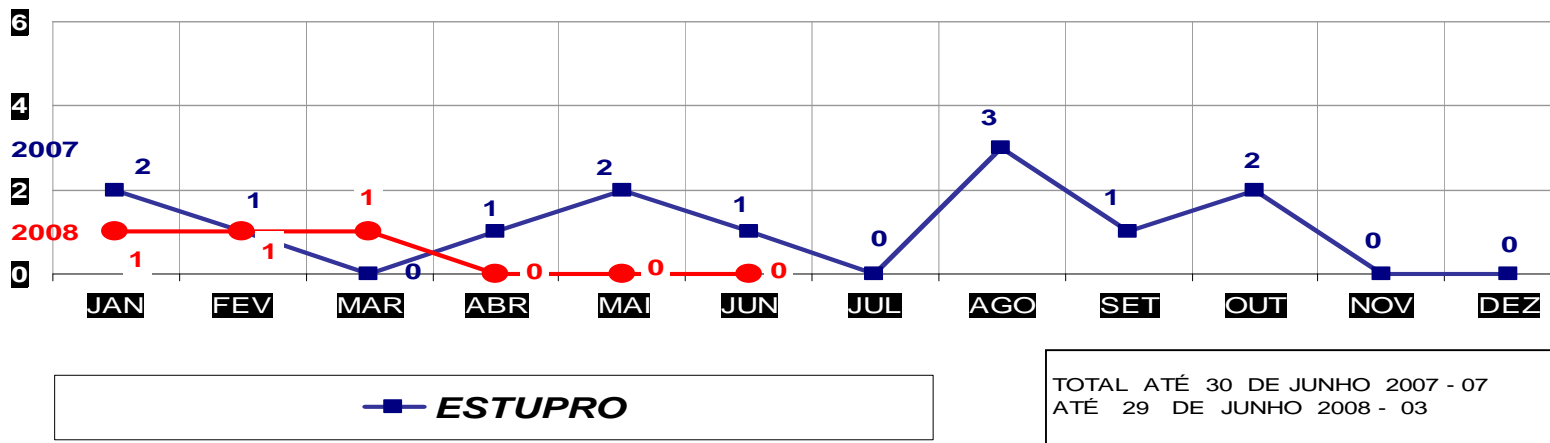

MATO GROSSO
SECRETARIA DE ESTADO DE JUSTIÇA E SEGURANÇA PÚBLICA
POLÍCIA JUDICIÁRIA CIVIL
ESTUPROS- PRATICADO NO PERÍODO JAN/DEZ / 2007/2008
(VÁRZEA GRANDE) - 01 A 29 DE JUNHO - 2008