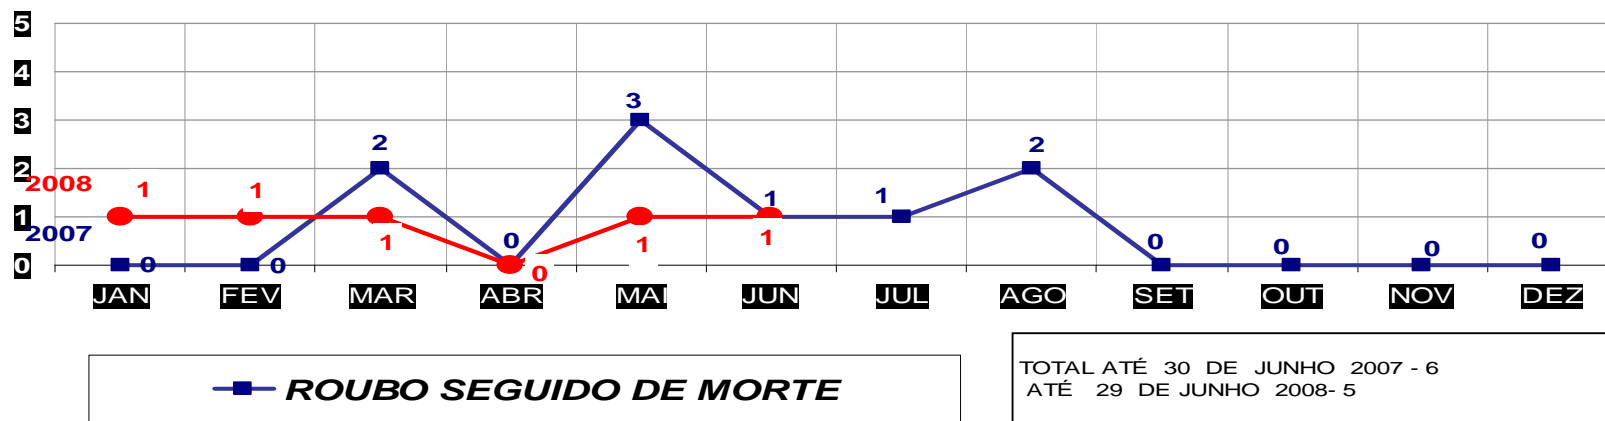

MATO GROSSO
SECRETARIA DE ESTADO DE JUSTIÇA E SEGURANÇA PÚBLICA
POLÍCIA JUDICIÁRIA CIVIL
ROUBO SEGUIDO DE MORTE- PRATICADOS PER. JAN/DEZ -2007/2008
(CAPITAL) - 01 A 29 DE JUNHO - 2008