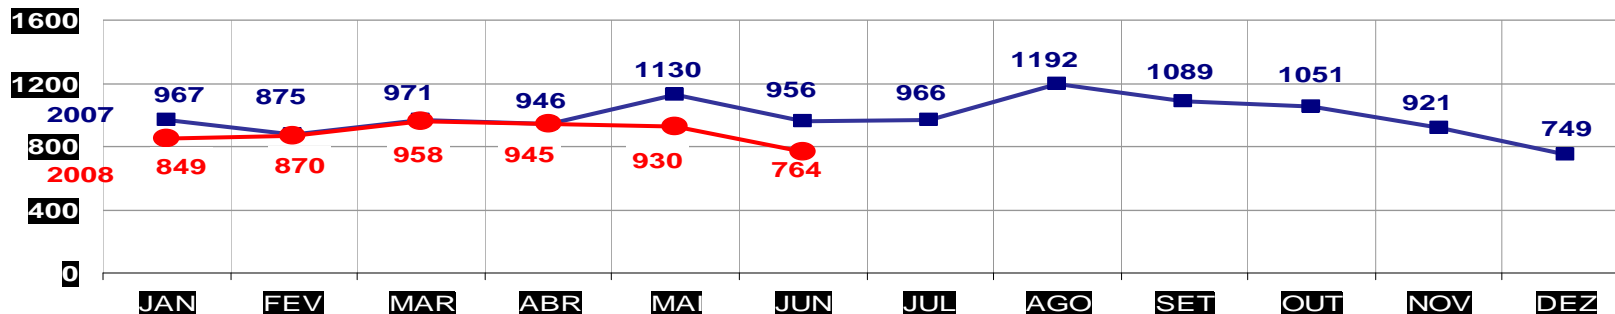

MATO GROSSO
SECRETARIA DE ESTADO DE JUSTIÇA E SEGURANÇA PÚBLICA
POLÍCIA JUDICIÁRIA CIVIL
HOMICÍDIOS- PRATICADO NO PERÍODO JAN/DEZ - 2007/2008
(CAPITAL) - 01 A 29 DE JUNHO - 2008

■ **HOMICÍDIO**

TOTAL ATÉ 30 DE JUNHO/ 2007 - 100
 ATÉ 29 DE JUNHO/2008 - 101

MATO GROSSO
SECRETARIA DE ESTADO DE JUSTIÇA E SEGURANÇA PÚBLICA
POLÍCIA JUDICIÁRIA CIVIL
HOMICÍDIOS- PRATICADO NO PERÍODO JAN/DEZ - 2007/2008
(VÁRZEA GRANDE) - 01 A 29 DE JUNHO - 2008

■ **HOMICÍDIO**

TOTAL ATÉ 30 DE JUNHO 2007 - 43
 ATÉ 29 DE JUNHO 2008 - 49

MATO GROSSO
SECRETARIA DE ESTADO DE JUSTIÇA E SEGURANÇA PÚBLICA
POLÍCIA JUDICIÁRIA CIVIL
FURTOS- PRATICADO NO PERÍODO JAN/DEZ - 2007/2008
(CAPITAL) - 01 A 30 DE JUNHO - 2008

■ **FURTO**

TOTAL ATÉ 30 DE JUNHO/ 2007 - 5.845
 ATÉ 30 DE JUNHO 2008 - 5.316

MATO GROSSO
SECRETARIA DE ESTADO DE JUSTIÇA E SEGURANÇA PÚBLICA
POLÍCIA JUDICIÁRIA CIVIL
FURTOS- PRATICADO NO PERÍODO JAN/DEZ - 2007/2008
(VÁRZEA GRANDE) - 01 A 30 DE JUNHO - 2008

■ **FURTO**

TOTAL ATÉ 30 DE JUNHO 2007 - 1.801
 ATÉ 30 DE JUNHO 2008 - 1.623