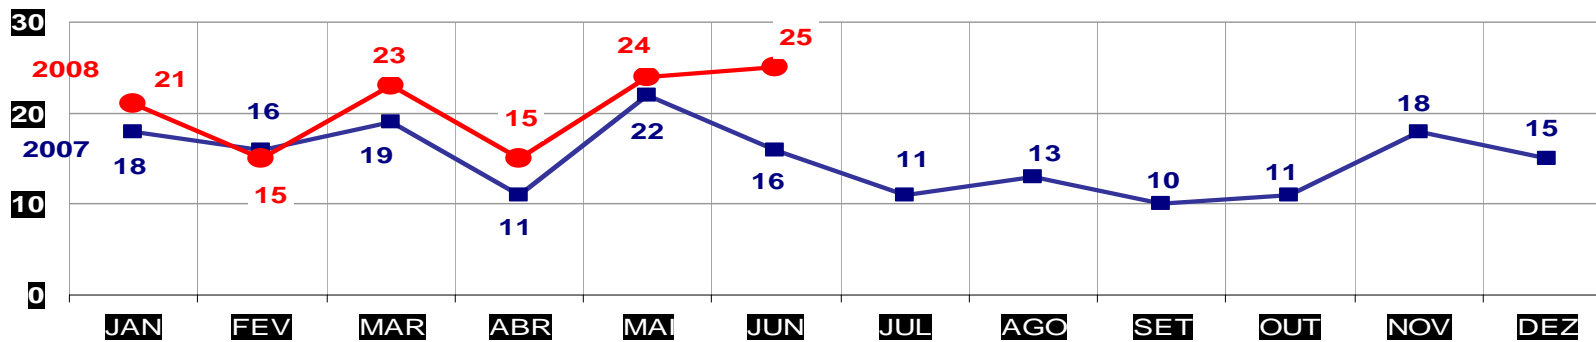

TOTAL ATÉ 30 DE JUNHO 2007 - 360
 ATÉ 30 DE JUNHO 2008 - 202

MATO GROSSO
SECRETARIA DE ESTADO DE JUSTIÇA E SEGURANÇA PÚBLICA
POLÍCIA JUDICIÁRIA CIVIL
ROUBO DE VEÍCULOS- PRATICADO NO PERÍODO JAN/DEZ - 2007/2008
(VÁRZEA GRANDE) - 01 A 30 DE JUNHO - 2008

■ ROUBO VEÍCULO

TOTAL ATÉ 30 DE JUNHO/ 2007 - 194
 ATÉ 30 DE JUNHO /2008 - 179

MATO GROSSO
SECRETARIA DE ESTADO DE JUSTIÇA E SEGURANÇA PÚBLICA
POLÍCIA JUDICIÁRIA CIVIL
FURTO DE VEÍCULOS- PRATICADO NO PERÍODO JAN/DEZ - 2007/2008
(CAPITAL) - 01 A 30 DE JUNHO - 2008

FURTO DE VEÍCULOS

TOTAL ATÉ 30 DE JUNHO 2007 - 457
 ATÉ 30 DE JUNHO 2008 - 315

MATO GROSSO
SECRETARIA DE ESTADO DE JUSTIÇA E SEGURANÇA PÚBLICA
POLÍCIA JUDICIÁRIA CIVIL
FURTO DE VEÍCULOS- PRATICADO NO PERÍODO JAN/DEZ - 2007/2008
(VÁRZEA GRANDE) - 01 A 30 DE JUNHO - 2008