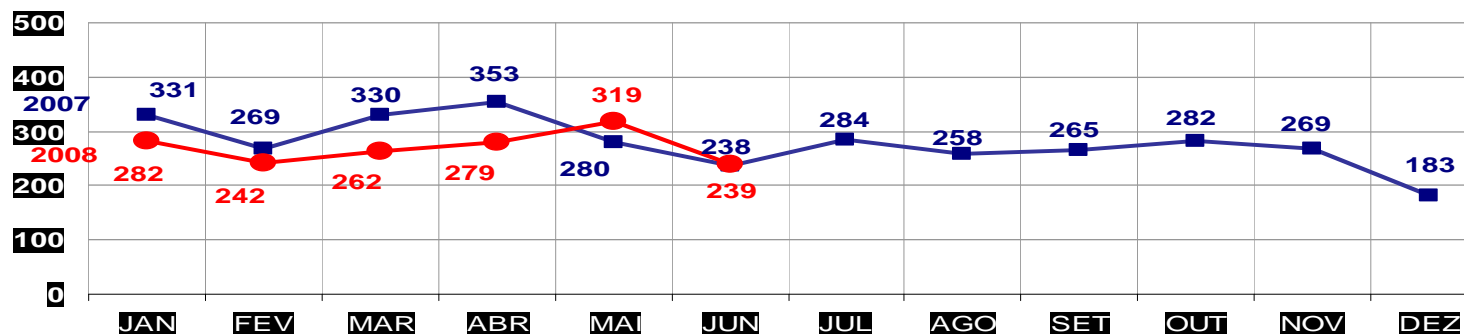

MATO GROSSO
SECRETARIA DE ESTADO DE JUSTIÇA E SEGURANÇA PÚBLICA
POLÍCIA JUDICIÁRIA CIVIL
HOMICÍDIOS- PRATICADO NO PERÍODO JAN/DEZ - 2007/2008
(CAPITAL) - 01 A 29 DE JUNHO - 2008

■ **HOMICÍDIO**

TOTAL ATÉ 30 DE JUNHO/ 2007 - 100
 ATÉ 29 DE JUNHO/2008 - 101

MATO GROSSO
SECRETARIA DE ESTADO DE JUSTIÇA E SEGURANÇA PÚBLICA
POLÍCIA JUDICIÁRIA CIVIL
HOMICÍDIOS- PRATICADO NO PERÍODO JAN/DEZ - 2007/2008
(VÁRZEA GRANDE) - 01 A 29 DE JUNHO - 2008

■ **HOMICÍDIO**

TOTAL ATÉ 30 DE JUNHO 2007 - 43
 ATÉ 29 DE JUNHO 2008 - 49

MATO GROSSO
SECRETARIA DE ESTADO DE JUSTIÇA E SEGURANÇA PÚBLICA
POLÍCIA JUDICIÁRIA CIVIL
FURTOS- PRATICADO NO PERÍODO JAN/DEZ - 2007/2008
(CAPITAL) - 01 A 30 DE JUNHO - 2008

■ **FURTO**

TOTAL ATÉ 30 DE JUNHO/ 2007 - 5.845
 ATÉ 30 DE JUNHO 2008 - 5.316

MATO GROSSO
SECRETARIA DE ESTADO DE JUSTIÇA E SEGURANÇA PÚBLICA
POLÍCIA JUDICIÁRIA CIVIL
FURTOS- PRATICADO NO PERÍODO JAN/DEZ - 2007/2008
(VÁRZEA GRANDE) - 01 A 30 DE JUNHO - 2008

■ **FURTO**

TOTAL ATÉ 30 DE JUNHO 2007 - 1.801
 ATÉ 30 DE JUNHO 2008 - 1.623