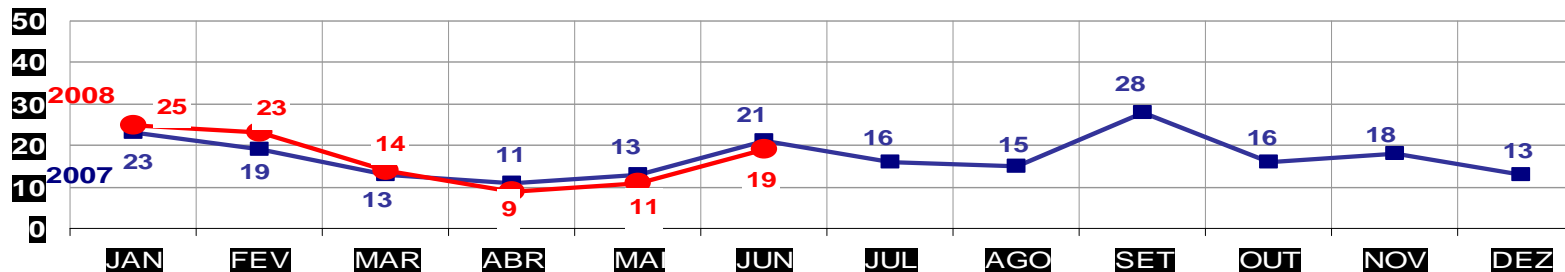

MATO GROSSO
 SECRETARIA DE ESTADO DE JUSTIÇA E SEGURANÇA PÚBLICA
 POLÍCIA JUDICIÁRIA CIVIL
ROUBOS- PRATICADO NO PERÍODO JAN/DEZ - 2007/2008
 (CAPITAL) - 01 A 30 DE JUNHO - 2008

MATO GROSSO
 SECRETARIA DE ESTADO DE JUSTIÇA E SEGURANÇA PÚBLICA
 POLÍCIA JUDICIÁRIA CIVIL
ROUBOS- PRATICADO NO PERÍODO JAN/DEZ - 2007/2008
 (VÁRZEA GRANDE) - 01 A 30 DE JUNHO - 2008

MATO GROSSO
SECRETARIA DE ESTADO DE JUSTIÇA E SEGURANÇA PÚBLICA
POLÍCIA JUDICIÁRIA CIVIL
HOMICÍDIOS- PRATICADO NO PERÍODO JAN/DEZ - 2007/2008
(CAPITAL) - 01 A 29 DE JUNHO - 2008

■ **HOMICÍDIO**

TOTAL ATÉ 30 DE JUNHO/ 2007 - 100
 ATÉ 29 DE JUNHO/2008 - 101

MATO GROSSO
SECRETARIA DE ESTADO DE JUSTIÇA E SEGURANÇA PÚBLICA
POLÍCIA JUDICIÁRIA CIVIL
HOMICÍDIOS- PRATICADO NO PERÍODO JAN/DEZ - 2007/2008
(VÁRZEA GRANDE) - 01 A 29 DE JUNHO - 2008

■ **HOMICÍDIO**

TOTAL ATÉ 30 DE JUNHO 2007 - 43
 ATÉ 29 DE JUNHO 2008 - 49

MATO GROSSO
SECRETARIA DE ESTADO DE JUSTIÇA E SEGURANÇA PÚBLICA
POLÍCIA JUDICIÁRIA CIVIL
FURTOS- PRATICADO NO PERÍODO JAN/DEZ - 2007/2008
(CAPITAL) - 01 A 30 DE JUNHO - 2008

■ **FURTO**

TOTAL ATÉ 30 DE JUNHO/ 2007 - 5.845
 ATÉ 30 DE JUNHO 2008 - 5.316