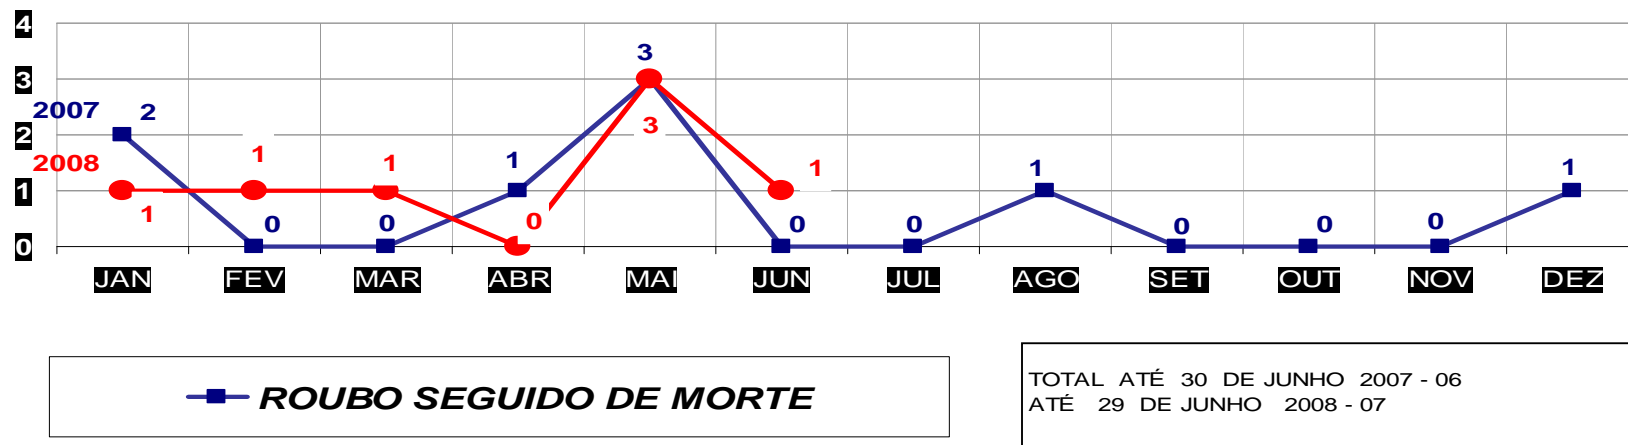

MATO GROSSO
SECRETARIA DE ESTADO DE JUSTIÇA E SEGURANÇA PÚBLICA
POLÍCIA JUDICIÁRIA CIVIL
ROUBO SEGUIDO DE MORTE- PRATICADOS NO PER. JAN/DEZ - 2007/2008
(VÁRZEA GRANDE) - 01 A 29 DE JUNHO - 2008