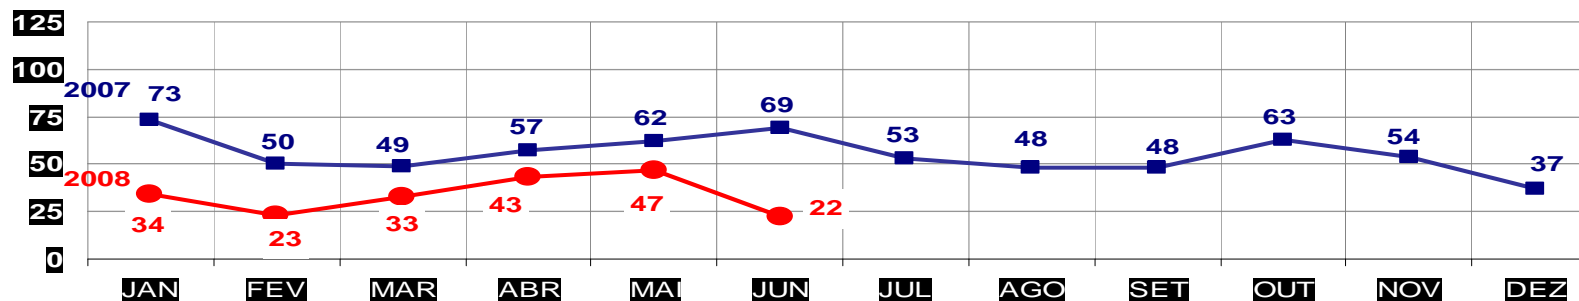

MATO GROSSO
SECRETARIA DE ESTADO DE JUSTIÇA E SEGURANÇA PÚBLICA
POLÍCIA JUDICIÁRIA CIVIL
ROUBO DE VEÍCULOS- PRATICADOS NO PERÍODO JAN/DEZ - 2007/2008
(CAPITAL) - 01 A 30 DE JUNHO - 2008

■ ROUBO VEÍCULO

TOTAL ATÉ 30 DE JUNHO 2007 - 360
ATÉ 30 DE JUNHO 2008 - 202