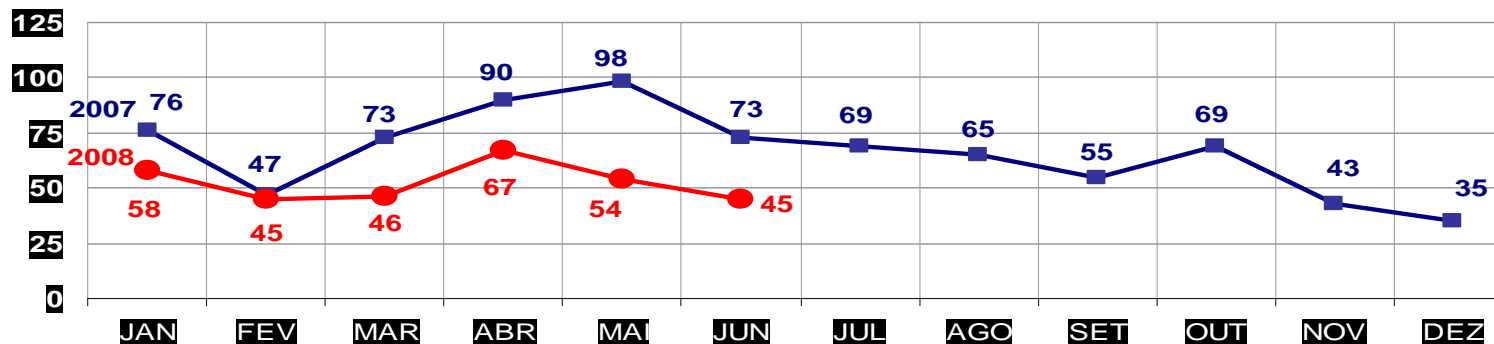

TOTAL ATÉ 30 DE JUNHO 2007 - 360
 ATÉ 30 DE JUNHO 2008 - 202

MATO GROSSO
SECRETARIA DE ESTADO DE JUSTIÇA E SEGURANÇA PÚBLICA
POLÍCIA JUDICIÁRIA CIVIL
ROUBO DE VEÍCULOS- PRATICADO NO PERÍODO JAN/DEZ - 2007/2008
(VÁRZEA GRANDE) - 01 A 30 DE JUNHO - 2008

■ ROUBO VEÍCULO

TOTAL ATÉ 30 DE JUNHO/ 2007 - 194
 ATÉ 30 DE JUNHO /2008 - 179

MATO GROSSO
SECRETARIA DE ESTADO DE JUSTIÇA E SEGURANÇA PÚBLICA
POLÍCIA JUDICIÁRIA CIVIL
FURTO DE VEÍCULOS- PRATICADO NO PERÍODO JAN/DEZ - 2007/2008
(CAPITAL) - 01 A 30 DE JUNHO - 2008