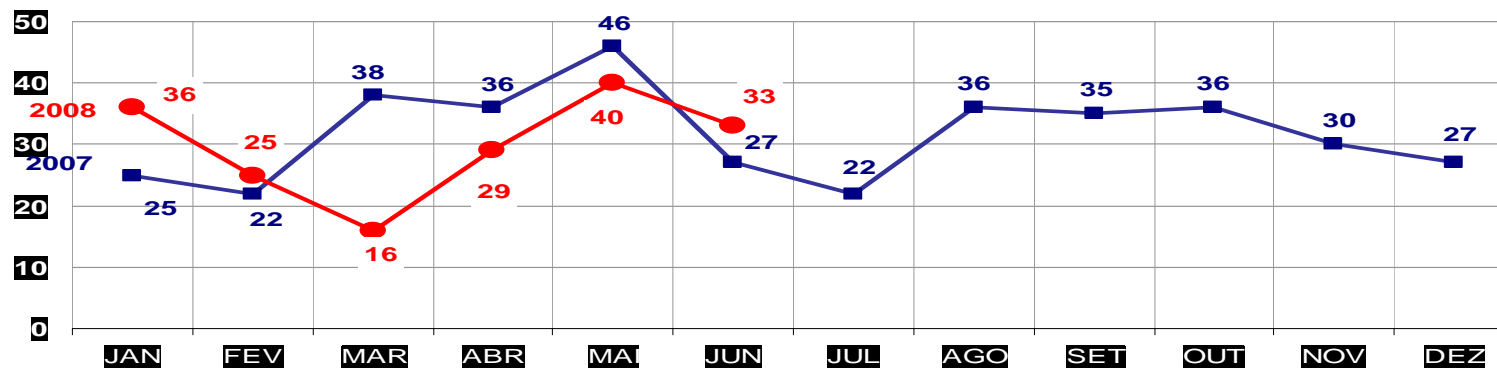

MATO GROSSO
SECRETARIA DE ESTADO DE JUSTIÇA E SEGURANÇA PÚBLICA
POLÍCIA JUDICIÁRIA CIVIL
ROUBO DE VEÍCULOS- PRATICADO NO PERÍODO JAN/DEZ - 2007/2008
(VÁRZEA GRANDE) - 01 A 30 DE JUNHO - 2008

■ ROUBO VEÍCULO

TOTAL ATÉ 30 DE JUNHO/ 2007 - 194
ATÉ 30 DE JUNHO /2008 - 179