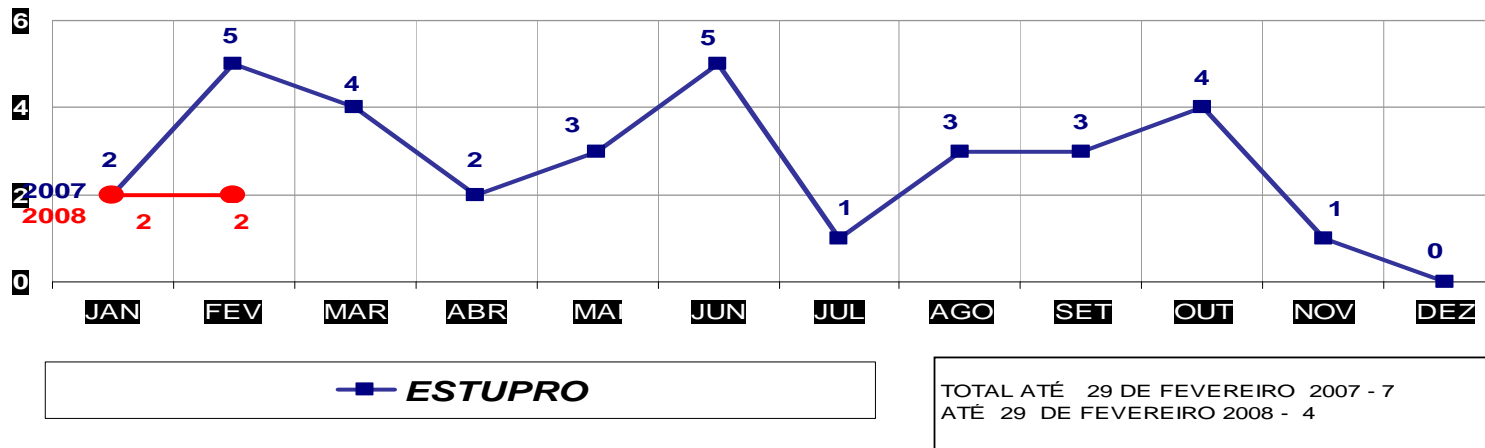

**MATO GROSSO**  
**SECRETARIA DE ESTADO DE JUSTIÇA E SEGURANÇA PÚBLICA**  
**POLÍCIA JUDICIÁRIA CIVIL**  
**FURTOS- PRATICADO NO PERÍODO JAN/DEZ - 2007/2008**  
**(VÁRZEA GRANDE) - 01 A 29 DE FEVEREIRO- 2008**

MATO GROSSO  
SECRETARIA DE ESTADO DE JUSTIÇA E SEGURANÇA PÚBLICA  
POLÍCIA JUDICIÁRIA CIVIL

HOMICÍDIOS- PRATICADO NO PERÍODO JAN/DEZ - 2007/2008  
(CAPITAL) - 01 A 29 DE FEVEREIRO -2008

MATO GROSSO  
SECRETARIA DE ESTADO DE JUSTIÇA E SEGURANÇA PÚBLICA  
POLÍCIA JUDICIÁRIA CIVIL

HOMICÍDIOS- PRATICADO NO PERÍODO JAN/DEZ - 2007/2008  
(VÁRZEA GRANDE) - 01 A 29 DE FEVEREIRO- 2008

MATO GROSSO  
 SECRETARIA DE ESTADO DE JUSTIÇA E SEGURANÇA PÚBLICA  
 POLÍCIA JUDICIÁRIA CIVIL  
**ESTUPROS- PRATICADO NO PERÍODO JAN/DEZ - 2007/2008**  
 (CAPITAL) - 01 A 29 DE FEVEREIRO - 2008