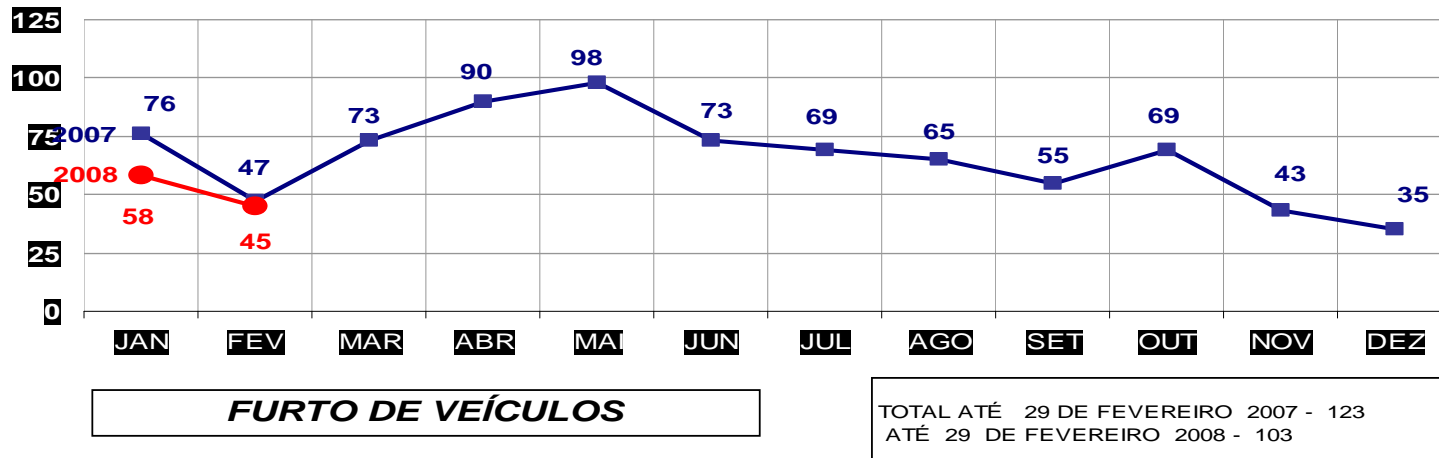

MATO GROSSO
SECRETARIA DE ESTADO DE JUSTIÇA E SEGURANÇA PÚBLICA
POLÍCIA JUDICIÁRIA CIVIL
FURTO DE VEÍCULOS- PRATICADO NO PERÍODO JAN/DEZ - 2007/2008
(CAPITAL) - 01 A 29 DE FEVEREIRO - 2008