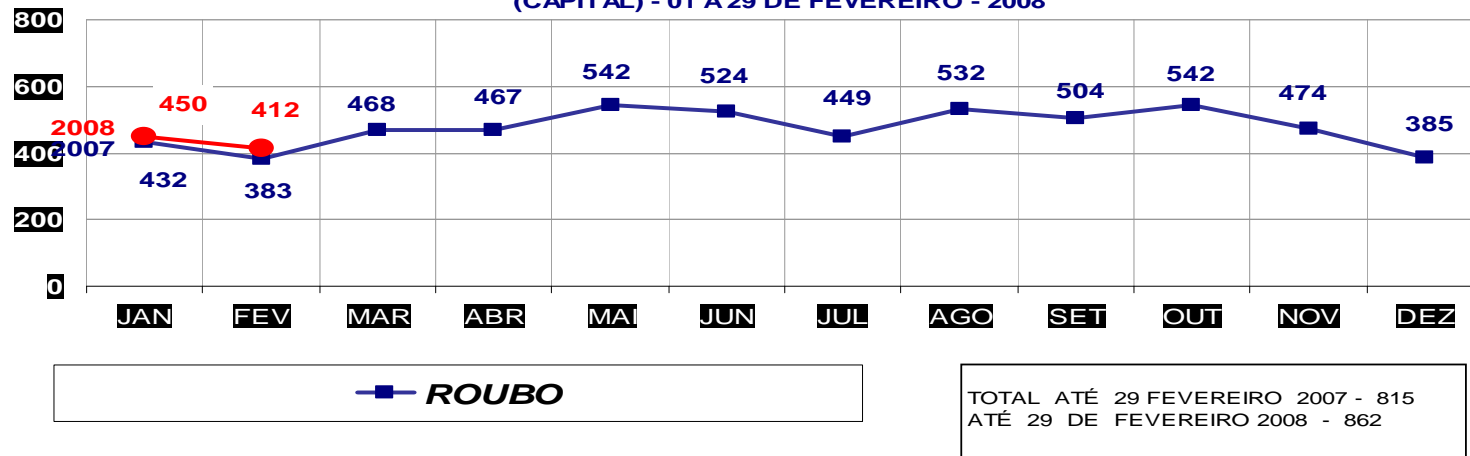

MATO GROSSO  
SECRETARIA DE ESTADO DE JUSTIÇA E SEGURANÇA PÚBLICA  
POLÍCIA JUDICIÁRIA CIVIL

**ROUBOS- PRATICADO NO PERÍODO JAN/DEZ - 2007/2008**  
(CAPITAL) - 01 A 29 DE FEVEREIRO - 2008

MATO GROSSO  
SECRETARIA DE ESTADO DE JUSTIÇA E SEGURANÇA PÚBLICA  
POLÍCIA JUDICIÁRIA CIVIL

**ROUBOS- PRATICADO NO PERÍODO JAN/DEZ - 2007/2008**  
(VÁRZEA GRANDE) - 01 A 29 DE FEVEREIRO - 2008

**MATO GROSSO**  
**SECRETARIA DE ESTADO DE JUSTIÇA E SEGURANÇA PÚBLICA**  
**POLÍCIA JUDICIÁRIA CIVIL**  
**FURTOS- PRATICADO NO PERÍODO JAN/DEZ - 2007/2008**  
**(CAPITAL) - 01 A 29 DE FEVEREIRO - 2008**

**MATO GROSSO**  
**SECRETARIA DE ESTADO DE JUSTIÇA E SEGURANÇA PÚBLICA**  
**POLÍCIA JUDICIÁRIA CIVIL**  
**FURTOS- PRATICADO NO PERÍODO JAN/DEZ - 2007/2008**  
**(VÁRZEA GRANDE) - 01 A 29 DE FEVEREIRO- 2008**