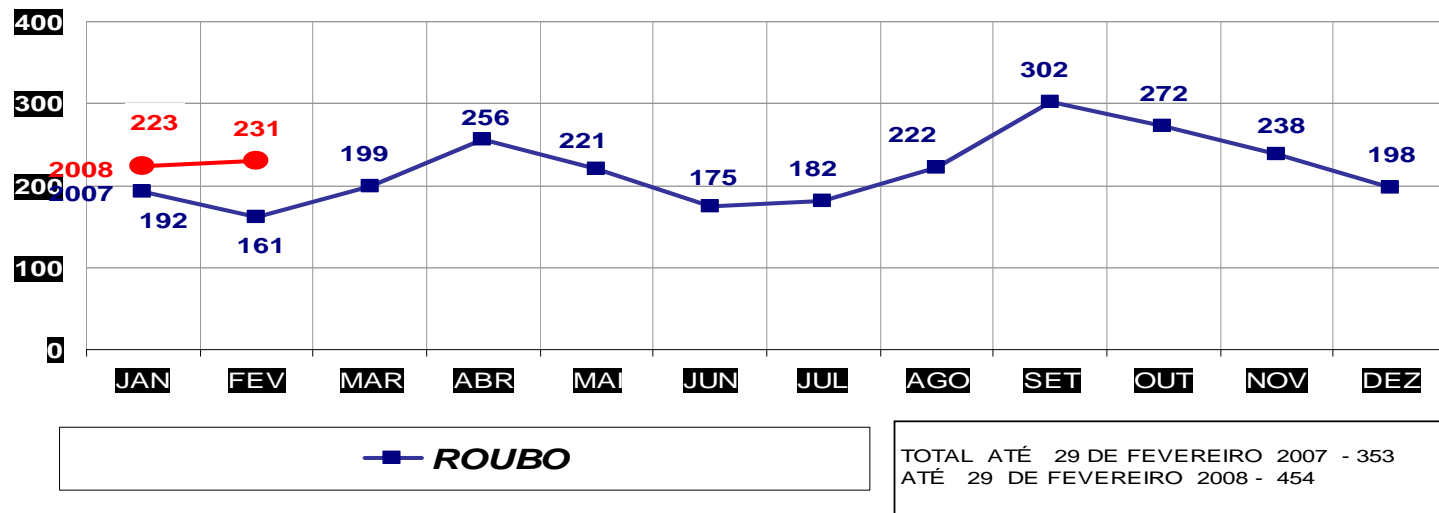

MATO GROSSO  
SECRETARIA DE ESTADO DE JUSTIÇA E SEGURANÇA PÚBLICA  
POLÍCIA JUDICIÁRIA CIVIL

**ROUBOS- PRATICADO NO PERÍODO JAN/DEZ - 2007/2008**  
(CAPITAL) - 01 A 29 DE FEVEREIRO - 2008

MATO GROSSO  
SECRETARIA DE ESTADO DE JUSTIÇA E SEGURANÇA PÚBLICA  
POLÍCIA JUDICIÁRIA CIVIL

**ROUBOS- PRATICADO NO PERÍODO JAN/DEZ - 2007/2008**  
(VÁRZEA GRANDE) - 01 A 29 DE FEVEREIRO - 2008

**MATO GROSSO**  
**SECRETARIA DE ESTADO DE JUSTIÇA E SEGURANÇA PÚBLICA**  
**POLÍCIA JUDICIÁRIA CIVIL**  
**FURTOS- PRATICADO NO PERÍODO JAN/DEZ - 2007/2008**  
**(CAPITAL) - 01 A 29 DE FEVEREIRO - 2008**

**MATO GROSSO**  
**SECRETARIA DE ESTADO DE JUSTIÇA E SEGURANÇA PÚBLICA**  
**POLÍCIA JUDICIÁRIA CIVIL**  
**FURTOS- PRATICADO NO PERÍODO JAN/DEZ - 2007/2008**  
**(VÁRZEA GRANDE) - 01 A 29 DE FEVEREIRO- 2008**