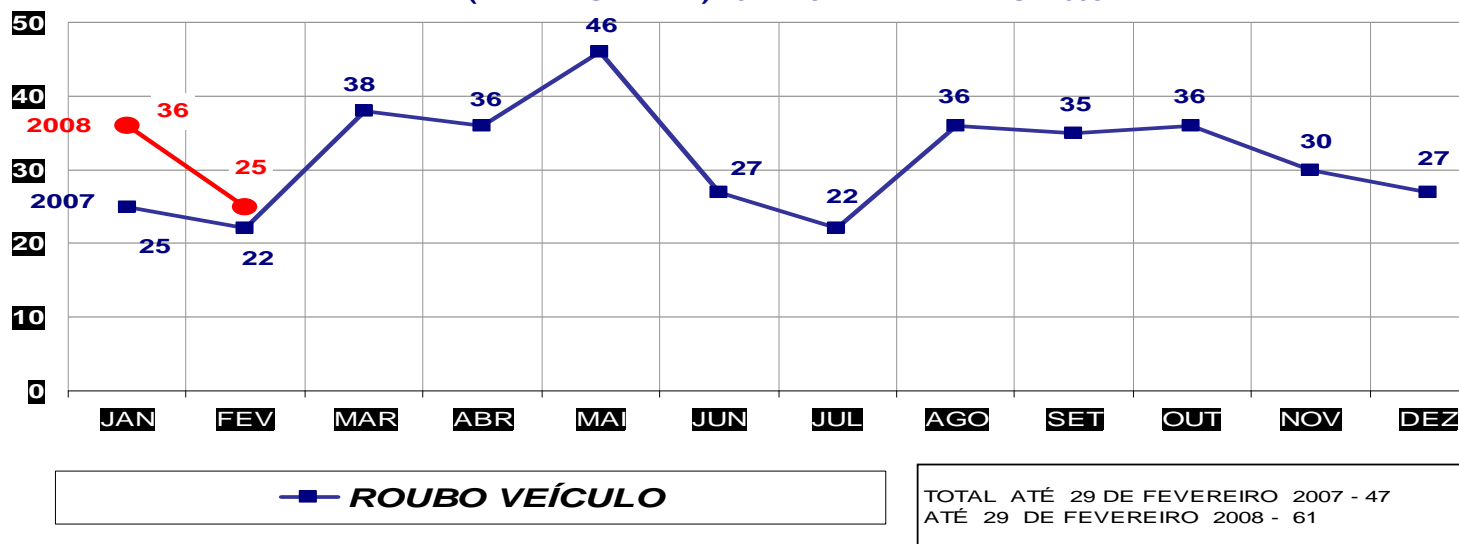

MATO GROSSO
SECRETARIA DE ESTADO DE JUSTIÇA E SEGURANÇA PÚBLICA
POLÍCIA JUDICIÁRIA CIVIL
ROUBO DE VEÍCULOS- PRATICADO NO PERÍODO JAN/DEZ - 2007/2008
(VÁRZEA GRANDE) - 01 A 29 DE FEVEREIRO - 2008