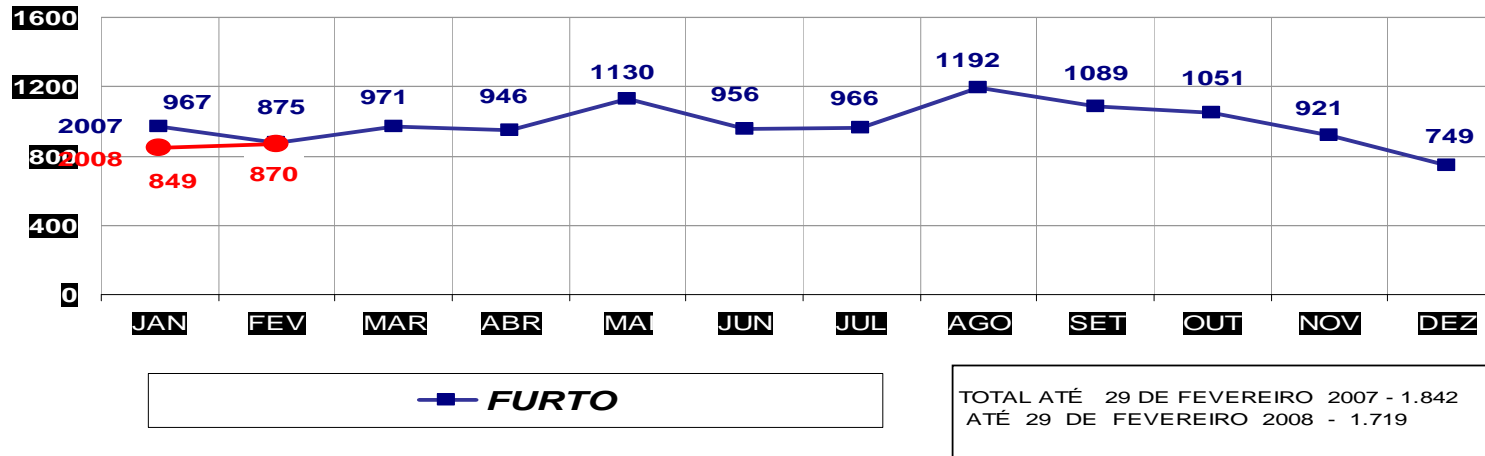

MATO GROSSO  
SECRETARIA DE ESTADO DE JUSTIÇA E SEGURANÇA PÚBLICA  
POLÍCIA JUDICIÁRIA CIVIL

**ROUBOS- PRATICADO NO PERÍODO JAN/DEZ - 2007/2008**  
(CAPITAL) - 01 A 29 DE FEVEREIRO - 2008

MATO GROSSO  
SECRETARIA DE ESTADO DE JUSTIÇA E SEGURANÇA PÚBLICA  
POLÍCIA JUDICIÁRIA CIVIL

**ROUBOS- PRATICADO NO PERÍODO JAN/DEZ - 2007/2008**  
(VÁRZEA GRANDE) - 01 A 29 DE FEVEREIRO - 2008

**MATO GROSSO**  
**SECRETARIA DE ESTADO DE JUSTIÇA E SEGURANÇA PÚBLICA**  
**POLÍCIA JUDICIÁRIA CIVIL**  
**FURTOS- PRATICADO NO PERÍODO JAN/DEZ - 2007/2008**  
**(CAPITAL) - 01 A 29 DE FEVEREIRO - 2008**

**MATO GROSSO**  
**SECRETARIA DE ESTADO DE JUSTIÇA E SEGURANÇA PÚBLICA**  
**POLÍCIA JUDICIÁRIA CIVIL**  
**FURTOS- PRATICADO NO PERÍODO JAN/DEZ - 2007/2008**  
**(VÁRZEA GRANDE) - 01 A 29 DE FEVEREIRO- 2008**