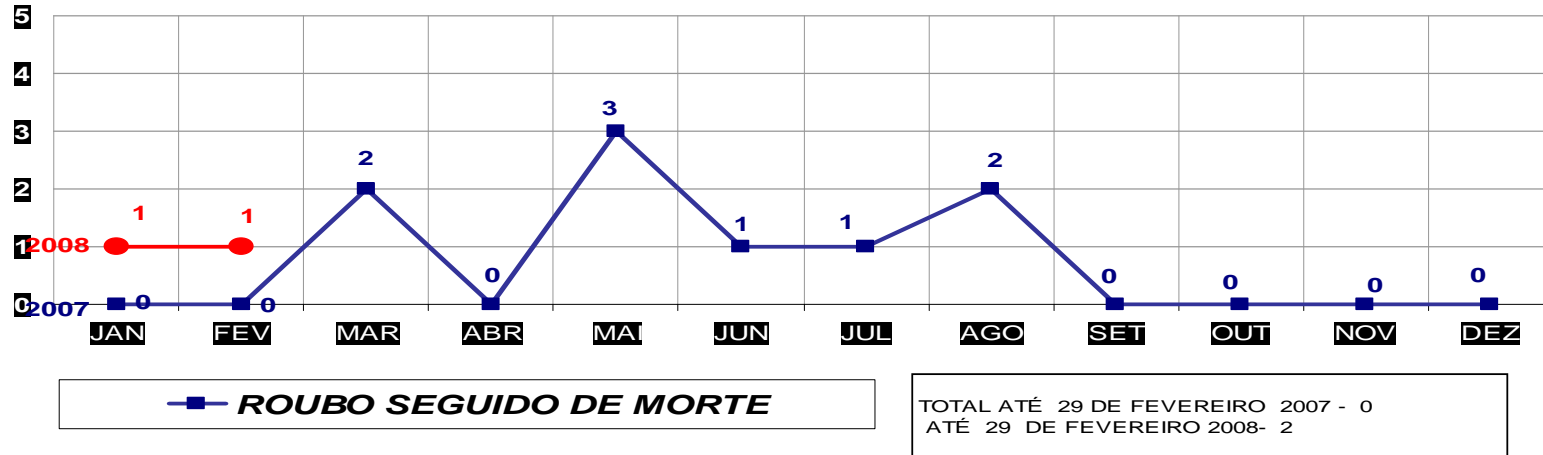

MATO GROSSO
SECRETARIA DE ESTADO DE JUSTIÇA E SEGURANÇA PÚBLICA
POLÍCIA JUDICIÁRIA CIVIL
ROUBO SEGUIDO DE MORTE- PRATICADOS PER. JAN/DEZ -2007/2008
(CAPITAL) - 01 A 29 DE FEVEREIRO - 2008