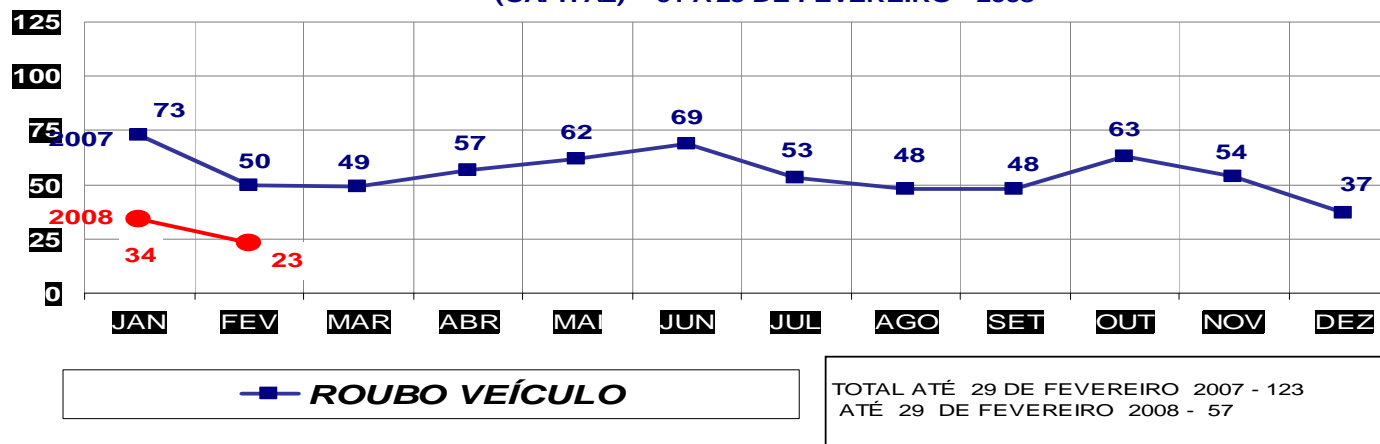

MATO GROSSO
SECRETARIA DE ESTADO DE JUSTIÇA E SEGURANÇA PÚBLICA
POLÍCIA JUDICIÁRIA CIVIL
ROUBO DE VEÍCULOS- PRATICADOS NO PERÍODO JAN/DEZ - 2007/2008
(CAPITAL) - 01 A 29 DE FEVEREIRO - 2008