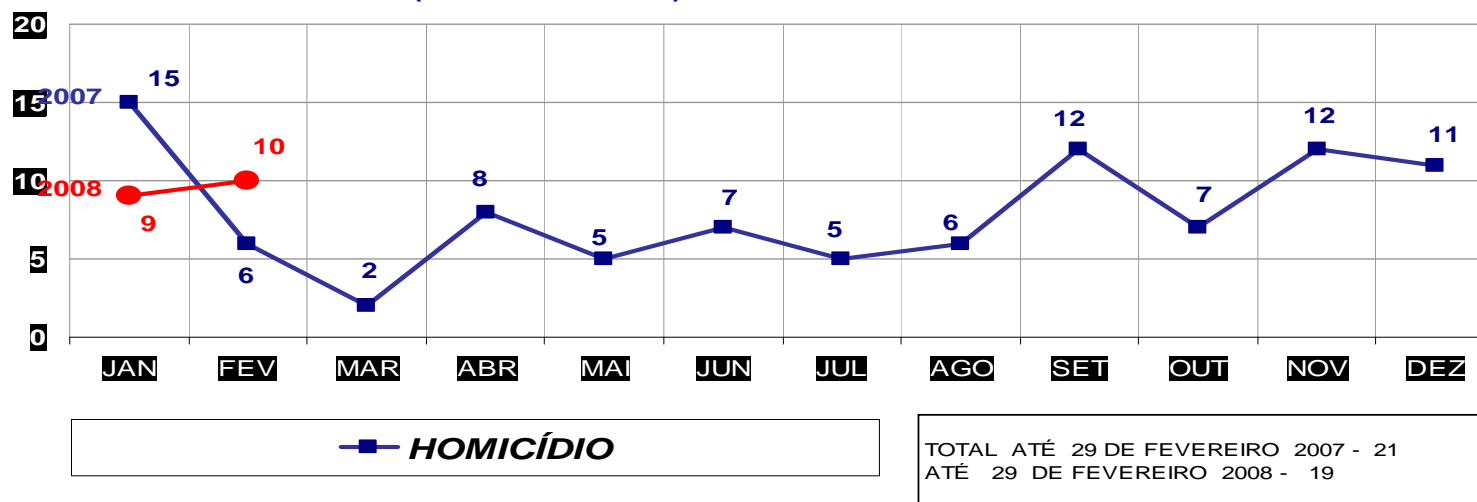

MATO GROSSO
SECRETARIA DE ESTADO DE JUSTIÇA E SEGURANÇA PÚBLICA
POLÍCIA JUDICIÁRIA CIVIL

HOMICÍDIOS- PRATICADO NO PERÍODO JAN/DEZ - 2007/2008
(VÁRZEA GRANDE) - 01 A 29 DE FEVEREIRO- 2008