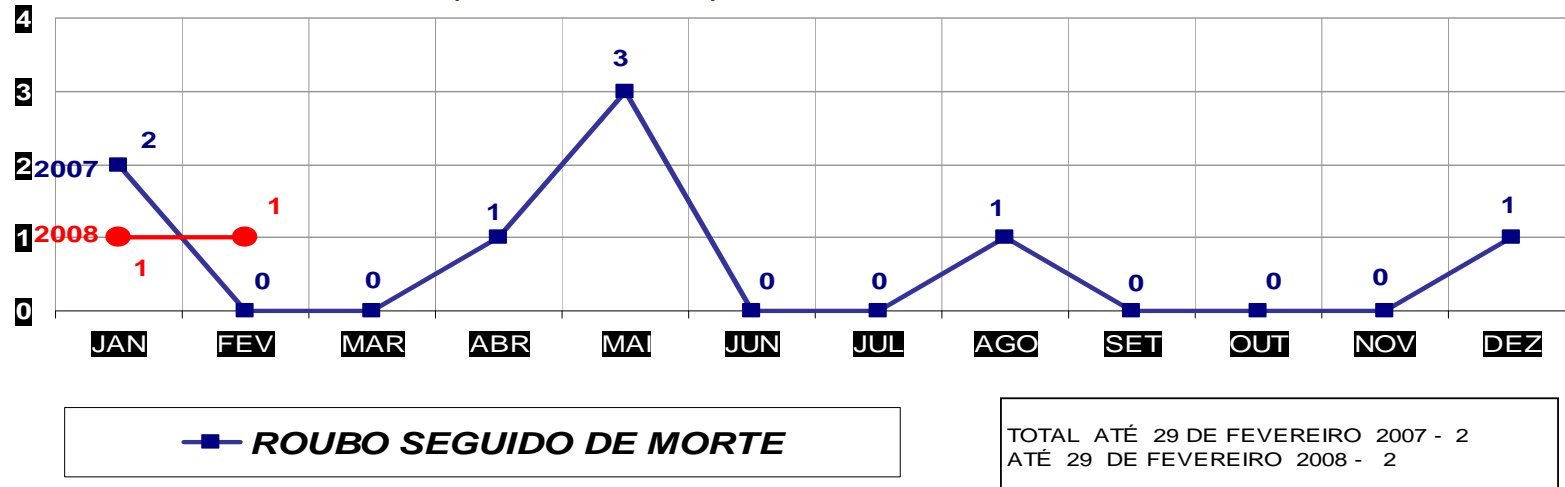

MATO GROSSO
SECRETARIA DE ESTADO DE JUSTIÇA E SEGURANÇA PÚBLICA
POLÍCIA JUDICIÁRIA CIVIL
ROUBO SEGUIDO DE MORTE- PRATICADOS NO PER. JAN/DEZ - 2007/2008
(VÁRZEA GRANDE) - 01 A 29 DE FEVEREIRO - 2008