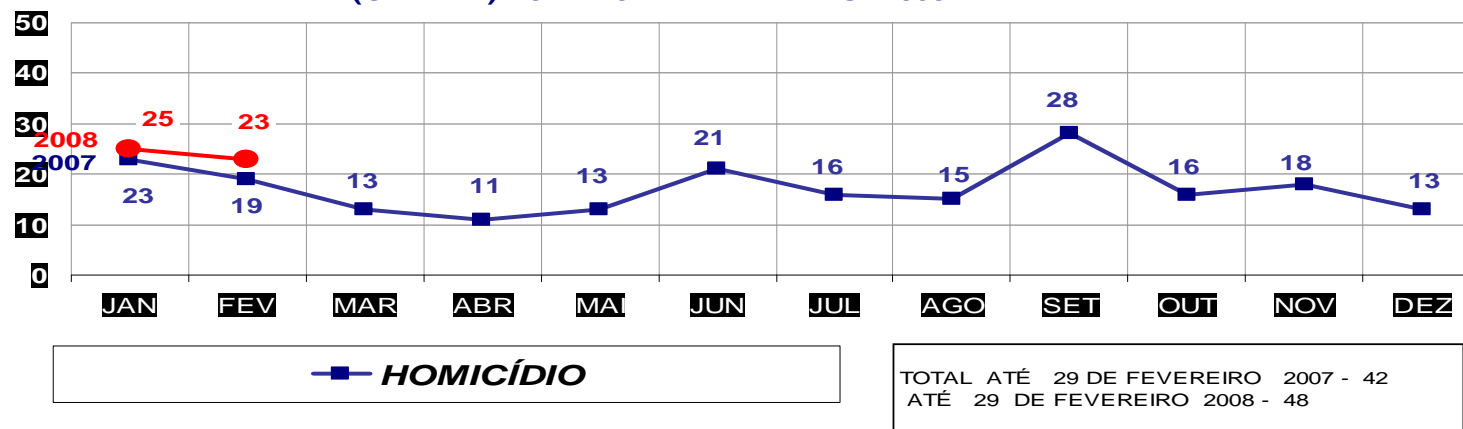

MATO GROSSO
SECRETARIA DE ESTADO DE JUSTIÇA E SEGURANÇA PÚBLICA
POLÍCIA JUDICIÁRIA CIVIL

HOMICÍDIOS- PRATICADO NO PERÍODO JAN/DEZ - 2007/2008
(CAPITAL) - 01 A 29 DE FEVEREIRO -2008