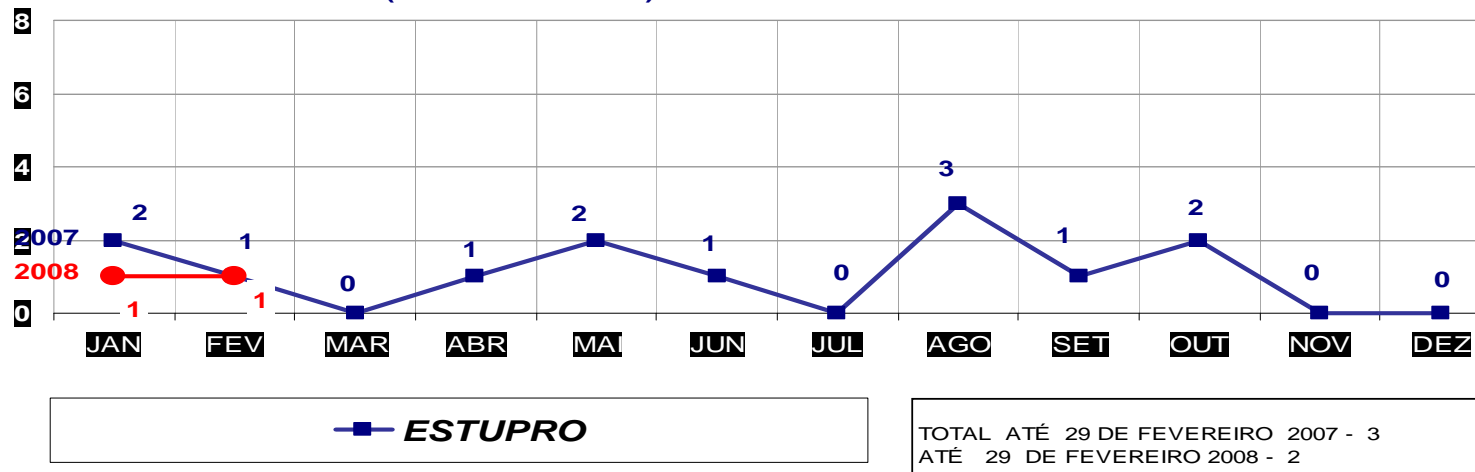

MATO GROSSO
SECRETARIA DE ESTADO DE JUSTIÇA E SEGURANÇA PÚBLICA
POLÍCIA JUDICIÁRIA CIVIL
ESTUPROS- PRATICADO NO PERÍODO JAN/DEZ / 2007/2008
(VÁRZEA GRANDE) - 01 A 29 DE FEVEREIRO - 2008