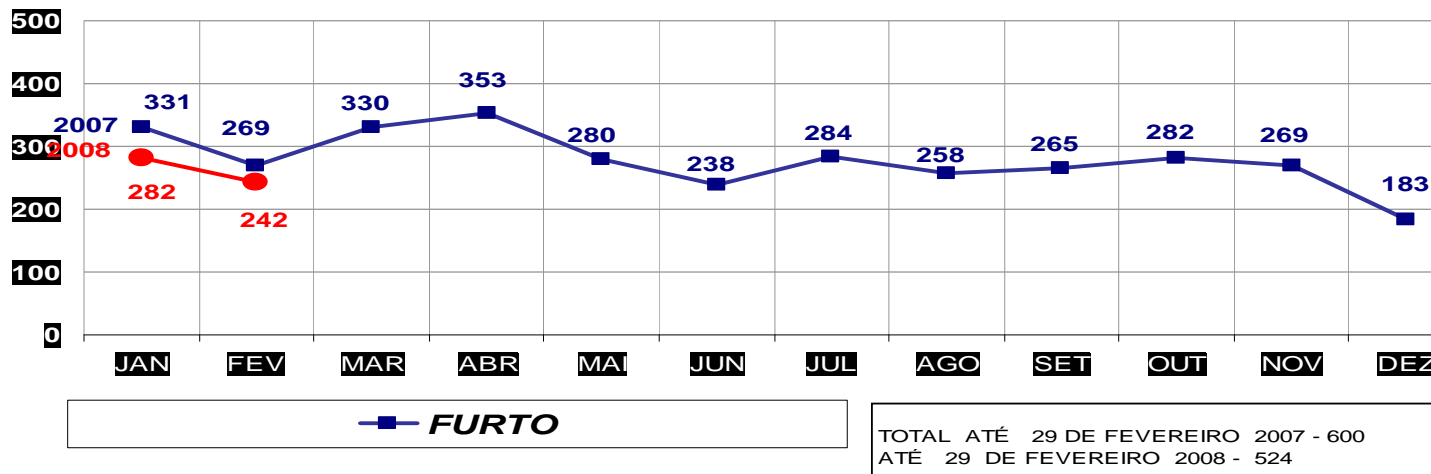

MATO GROSSO  
SECRETARIA DE ESTADO DE JUSTIÇA E SEGURANÇA PÚBLICA  
POLÍCIA JUDICIÁRIA CIVIL

**ROUBOS- PRATICADO NO PERÍODO JAN/DEZ - 2007/2008**  
(CAPITAL) - 01 A 29 DE FEVEREIRO - 2008

MATO GROSSO  
SECRETARIA DE ESTADO DE JUSTIÇA E SEGURANÇA PÚBLICA  
POLÍCIA JUDICIÁRIA CIVIL

**ROUBOS- PRATICADO NO PERÍODO JAN/DEZ - 2007/2008**  
(VÁRZEA GRANDE) - 01 A 29 DE FEVEREIRO - 2008

**MATO GROSSO**  
**SECRETARIA DE ESTADO DE JUSTIÇA E SEGURANÇA PÚBLICA**  
**POLÍCIA JUDICIÁRIA CIVIL**  
**FURTOS- PRATICADO NO PERÍODO JAN/DEZ - 2007/2008**  
**(CAPITAL) - 01 A 29 DE FEVEREIRO - 2008**

**MATO GROSSO**  
**SECRETARIA DE ESTADO DE JUSTIÇA E SEGURANÇA PÚBLICA**  
**POLÍCIA JUDICIÁRIA CIVIL**  
**FURTOS- PRATICADO NO PERÍODO JAN/DEZ - 2007/2008**  
**(VÁRZEA GRANDE) - 01 A 29 DE FEVEREIRO- 2008**