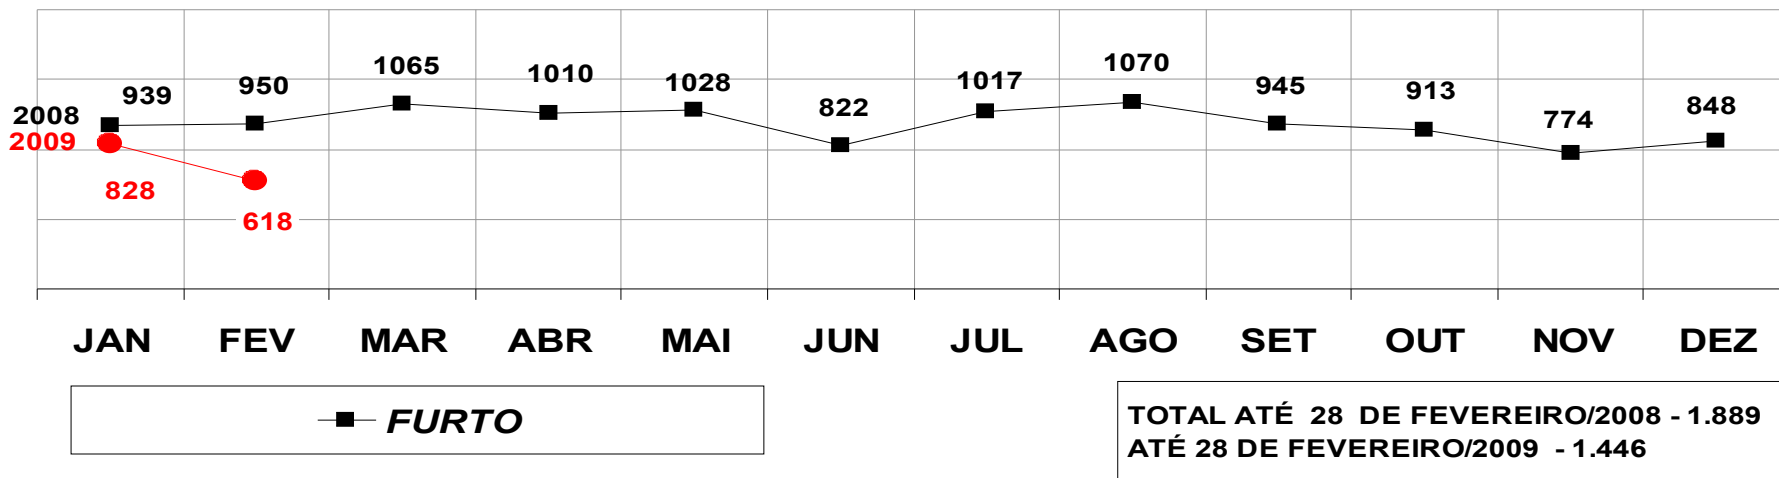

MATO GROSSO
SECRETARIA DE ESTADO DE JUSTIÇA E SEGURANÇA PÚBLICA
POLÍCIA JUDICIÁRIA CIVIL
FURTOS- PRATICADO NO PERÍODO JAN/DEZ - 2008/2009
(CAPITAL) - 01 A 28 DE FEVEREIRO - 2009