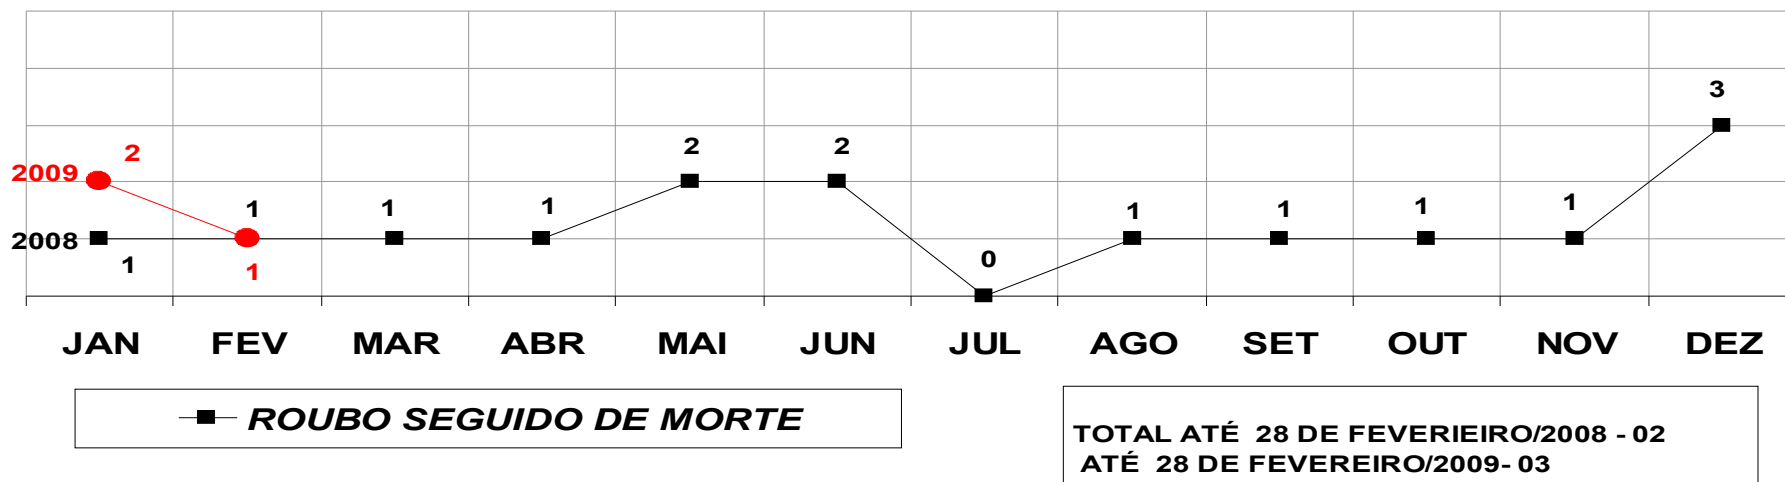

MATO GROSSO
SECRETARIA DE ESTADO DE JUSTIÇA E SEGURANÇA PÚBLICA
POLÍCIA JUDICIÁRIA CIVIL
ROUBO SEGUIDO DE MORTE- PRATICADOS PER. JAN/DEZ -2008/2009
(CAPITAL) - 01 A 28 DE FEVEREIRO - 2009