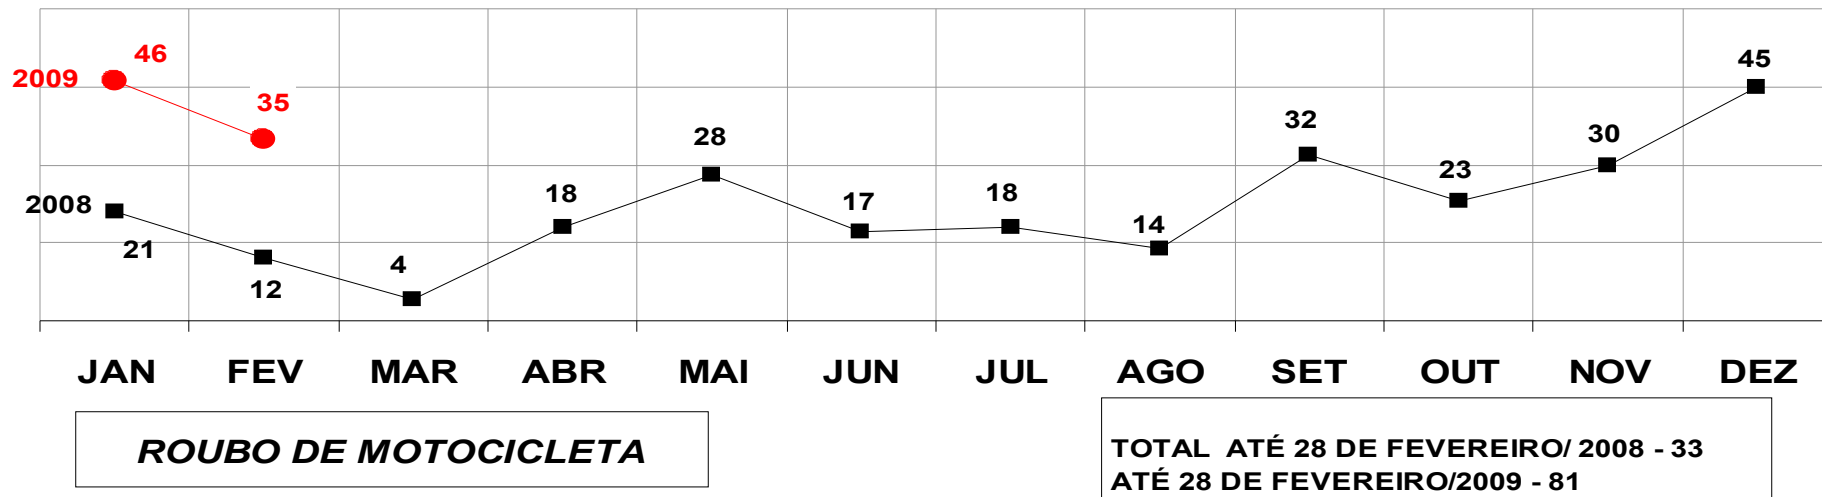

MATO GROSSO
SECRETARIA DE ESTADO DE JUSTIÇA E SEGURANÇA PÚBLICA
POLÍCIA JUDICIÁRIA CIVIL
ROUBO DE AUTOMÓVEL - PRATICADOS NO PERÍODO JAN/DEZ - 2008/2009
(CAPITAL) - 01 A 28 DE FEVEREIRO - 2009

MATO GROSSO
SECRETARIA DE ESTADO DE JUSTIÇA E SEGURANÇA PÚBLICA
POLÍCIA JUDICIÁRIA CIVIL
ROUBO DE AUTOMÓVEL - PRATICADO NO PERÍODO JAN/DEZ - 2008/2009
(VÁRZEA GRANDE) - 01 A 28 DE FEVEREIRO - 2009

MATO GROSSO
SECRETARIA DE ESTADO DE JUSTIÇA E SEGURANÇA PÚBLICA
POLÍCIA JUDICIÁRIA CIVIL
ROUBO DE MOTOCICLETA- PRATICADOS NO PERÍODO JAN/DEZ - 2008/2009
(CAPITAL) - 01 A 28 DE FEVEREIRO - 2009

MATO GROSSO
SECRETARIA DE ESTADO DE JUSTIÇA E SEGURANÇA PÚBLICA
POLÍCIA JUDICIÁRIA CIVIL
ROUBO DE MOTOCICLETA- PRATICADO NO PERÍODO JAN/DEZ - 2008/2009
(VÁRZEA GRANDE) - 01 A 28 DE FEVEREIRO - 2009