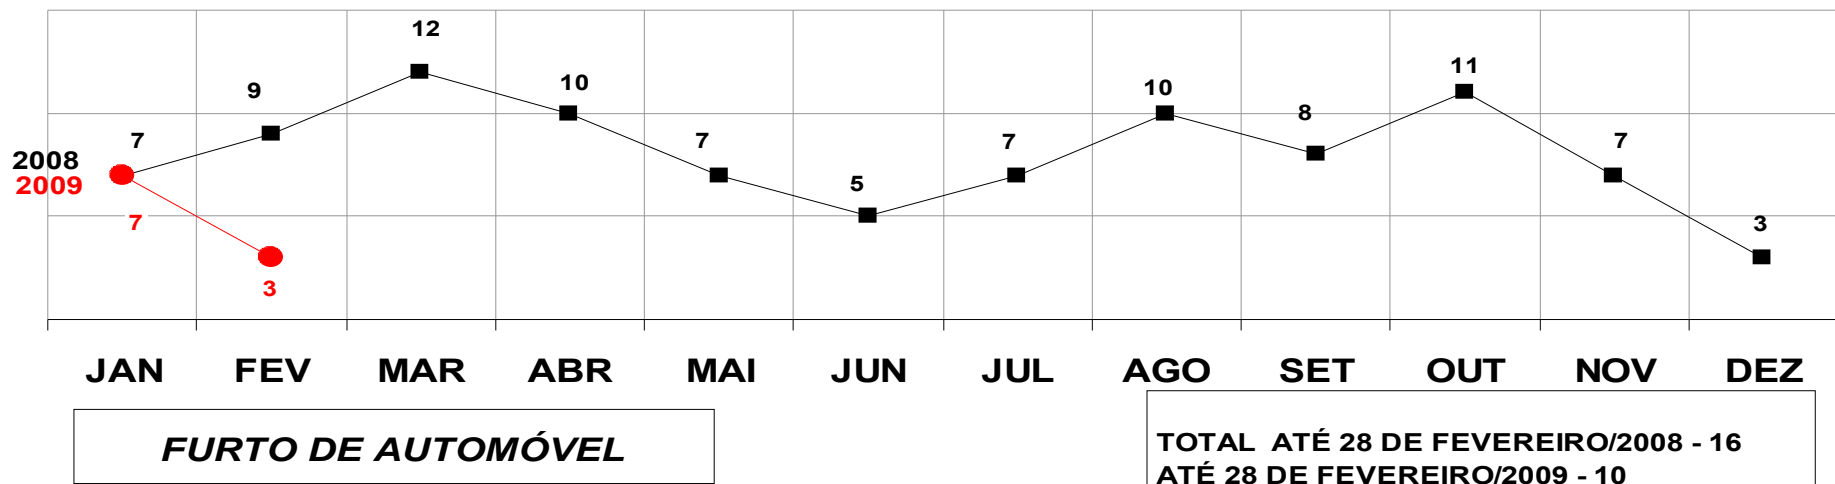

MATO GROSSO
SECRETARIA DE ESTADO DE JUSTIÇA E SEGURANÇA PÚBLICA
POLÍCIA JUDICIÁRIA CIVIL
FURTO DE AUTOMÓVEL- PRATICADO NO PERÍODO JAN/DEZ - 2008/2009
(VÁRZEA GRANDE) - 01 A 28 DE FEVEREIRO - 2009