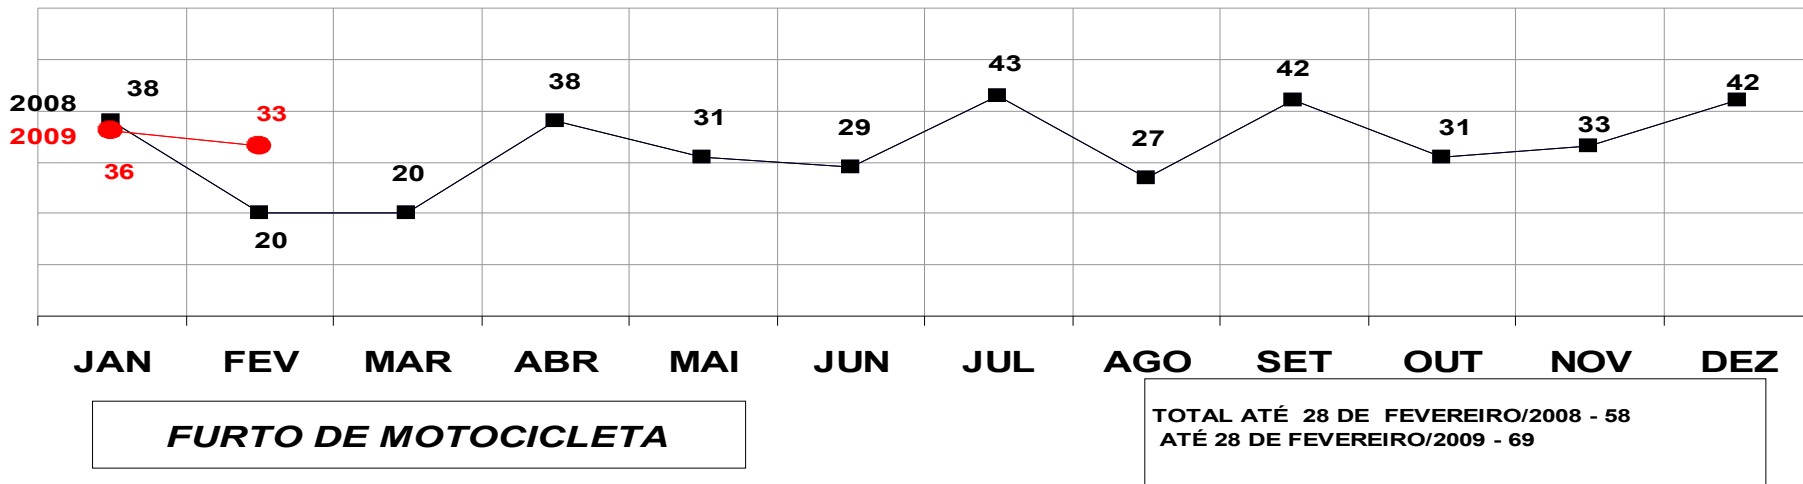

MATO GROSSO
SECRETARIA DE ESTADO DE JUSTIÇA E SEGURANÇA PÚBLICA
POLÍCIA JUDICIÁRIA CIVIL
FURTO DE MOTOCICLETA- PRATICADO NO PERÍODO JAN/DEZ - 2008/2009
(CAPITAL) - 01 A 28 DE FEVEREIRO - 2009