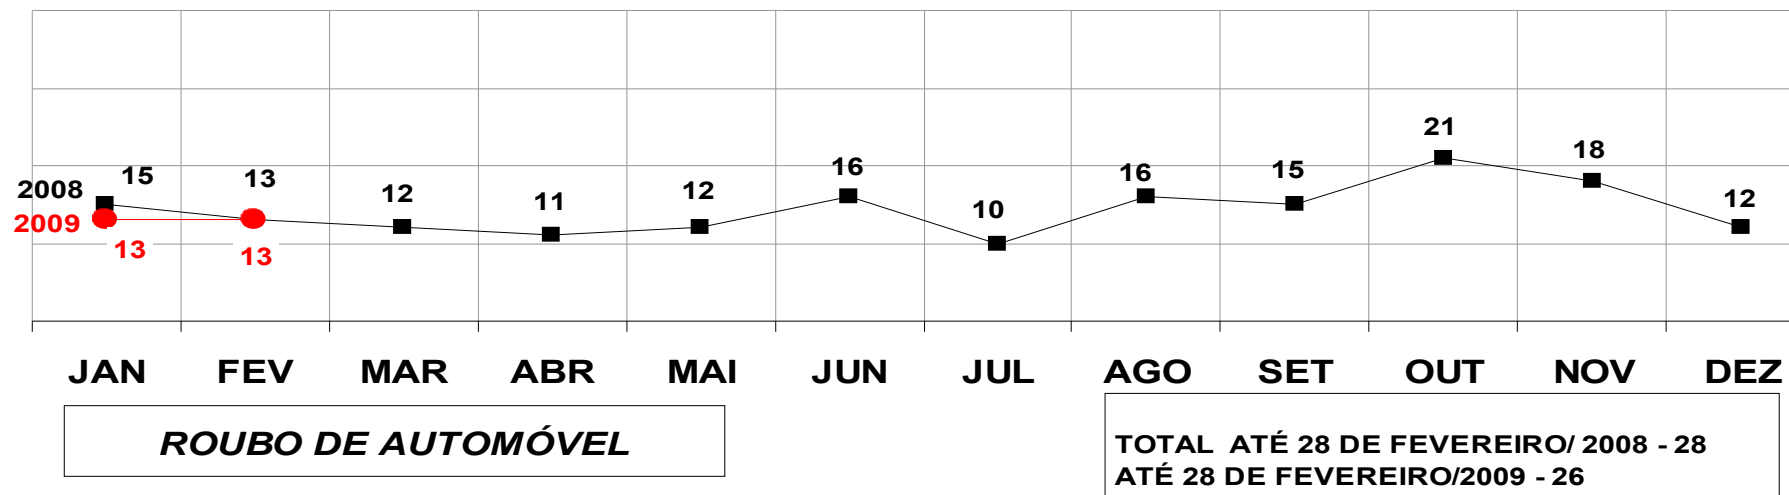

MATO GROSSO
SECRETARIA DE ESTADO DE JUSTIÇA E SEGURANÇA PÚBLICA
POLÍCIA JUDICIÁRIA CIVIL
ROUBO SEGUIDO DE MORTE- PRATICADOS PER. JAN/DEZ -2008/2009
(CAPITAL) - 01 A 28 DE FEVEREIRO - 2009

MATO GROSSO
SECRETARIA DE ESTADO DE JUSTIÇA E SEGURANÇA PÚBLICA
POLÍCIA JUDICIÁRIA CIVIL
ROUBO SEGUIDO DE MORTE- PRATICADOS NO PER. JAN/DEZ - 2008/2009
(VÁRZEA GRANDE) - 01 A 28 DE FEVEREIRO - 2009

MATO GROSSO
SECRETARIA DE ESTADO DE JUSTIÇA E SEGURANÇA PÚBLICA
POLÍCIA JUDICIÁRIA CIVIL
ROUBO DE AUTOMÓVEL - PRATICADOS NO PERÍODO JAN/DEZ - 2008/2009
(CAPITAL) - 01 A 28 DE FEVEREIRO - 2009

MATO GROSSO
SECRETARIA DE ESTADO DE JUSTIÇA E SEGURANÇA PÚBLICA
POLÍCIA JUDICIÁRIA CIVIL
ROUBO DE AUTOMÓVEL - PRATICADO NO PERÍODO JAN/DEZ - 2008/2009
(VÁRZEA GRANDE) - 01 A 28 DE FEVEREIRO - 2009