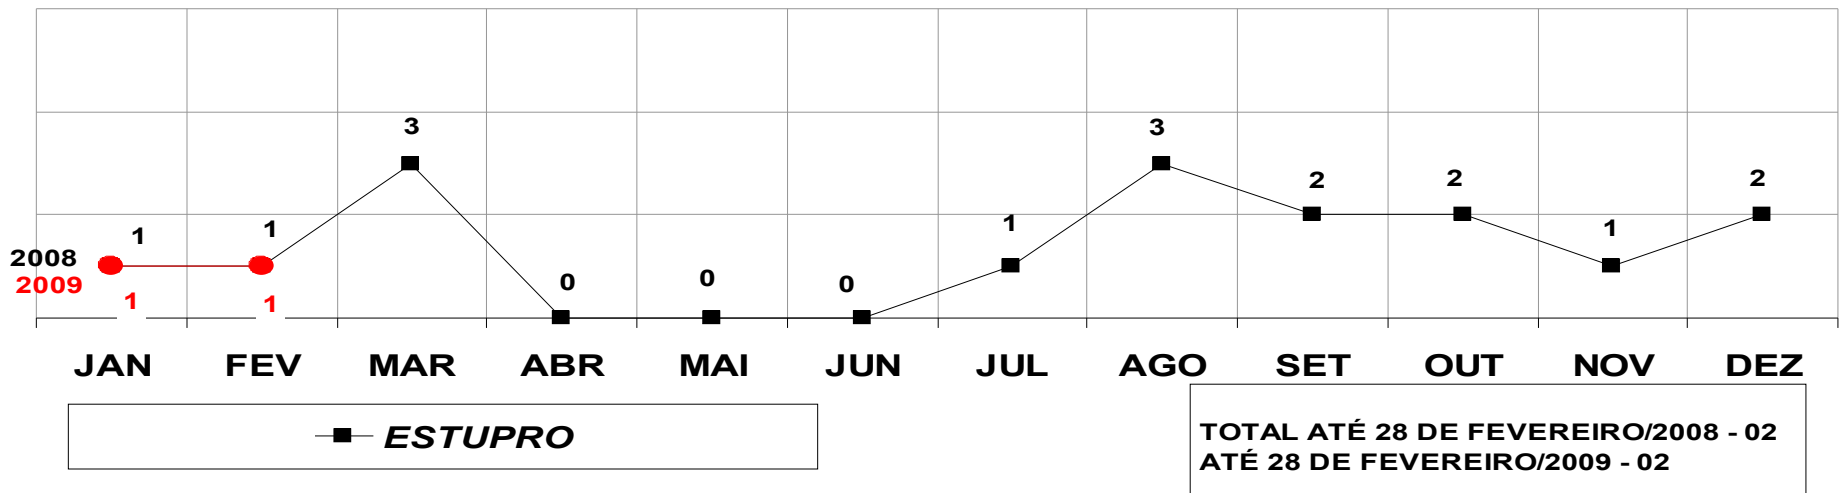

MATO GROSSO
SECRETARIA DE ESTADO DE JUSTIÇA E SEGURANÇA PÚBLICA
POLÍCIA JUDICIÁRIA CIVIL
ESTUPROS- PRATICADO NO PERÍODO JAN/DEZ / 2008/2009
(VÁRZEA GRANDE) - 01 A 28 DE FEVEREIRO - 2009