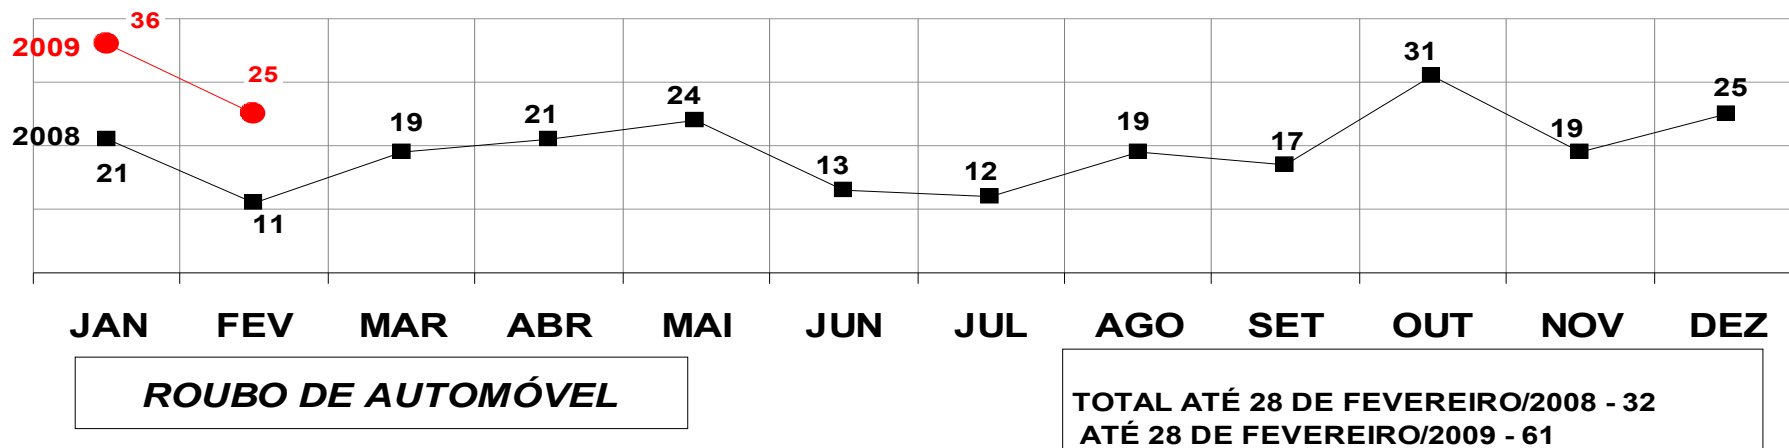

MATO GROSSO
SECRETARIA DE ESTADO DE JUSTIÇA E SEGURANÇA PÚBLICA
POLÍCIA JUDICIÁRIA CIVIL
ROUBO DE AUTOMÓVEL - PRATICADOS NO PERÍODO JAN/DEZ - 2008/2009
(CAPITAL) - 01 A 28 DE FEVEREIRO - 2009