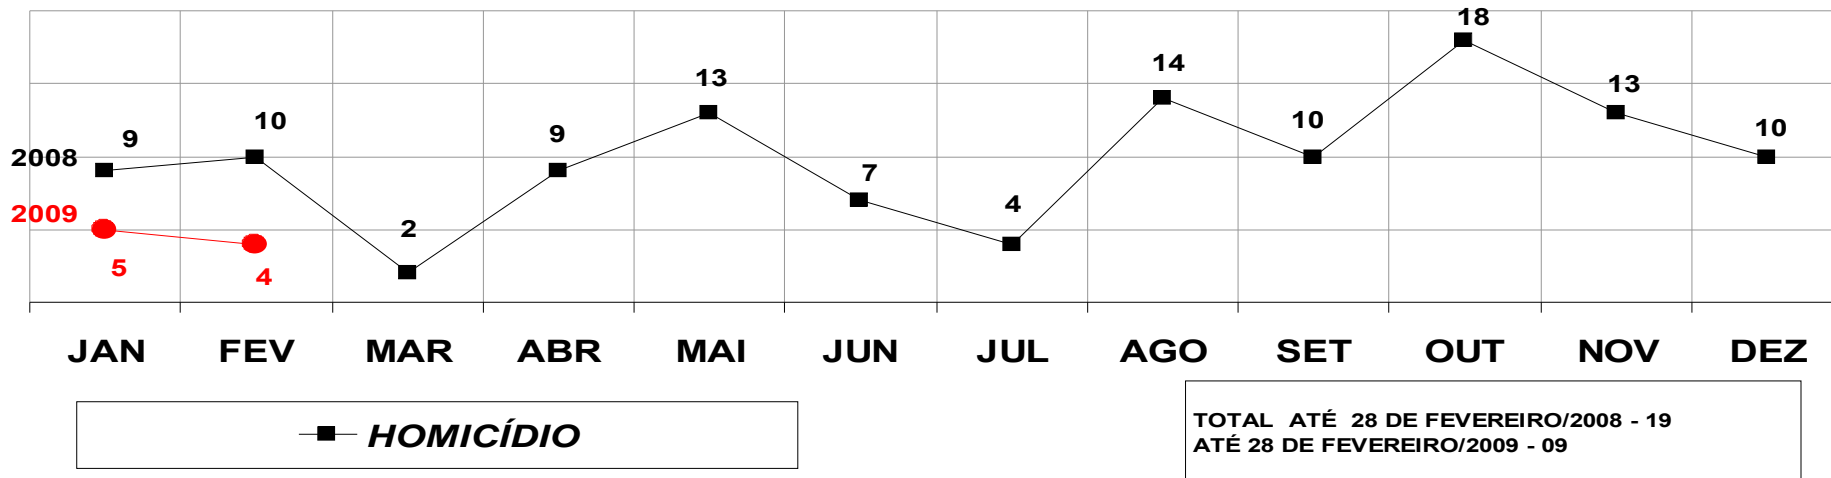

MATO GROSSO
SECRETARIA DE ESTADO DE JUSTIÇA E SEGURANÇA PÚBLICA
POLÍCIA JUDICIÁRIA CIVIL
HOMICÍDIOS- PRATICADO NO PERÍODO JAN/DEZ - 2008/2009
(CAPITAL) - 01 A 28 DE FEVEREIRO- 2009

MATO GROSSO
SECRETARIA DE ESTADO DE JUSTIÇA E SEGURANÇA PÚBLICA
POLÍCIA JUDICIÁRIA CIVIL
HOMICÍDIOS- PRATICADO NO PERÍODO JAN/DEZ - 2008/2009
(VÁRZEA GRANDE) - 01 A 28 DE FEVEREIRO - 2009

MATO GROSSO
SECRETARIA DE ESTADO DE JUSTIÇA E SEGURANÇA PÚBLICA
POLÍCIA JUDICIÁRIA CIVIL
ROUBOS- PRATICADO NO PERÍODO JAN/DEZ - 2008/2009
(CAPITAL) - 01 A 28 DE FEVEREIRO - 2009

MATO GROSSO
SECRETARIA DE ESTADO DE JUSTIÇA E SEGURANÇA PÚBLICA
POLÍCIA JUDICIÁRIA CIVIL
ROUBOS- PRATICADO NO PERÍODO JAN/DEZ - 2008/2009
(VÁRZEA GRANDE) - 01 A 28 DE FEVEREIRO-2009

MATO GROSSO
SECRETARIA DE ESTADO DE JUSTIÇA E SEGURANÇA PÚBLICA
POLÍCIA JUDICIÁRIA CIVIL
FURTOS- PRATICADO NO PERÍODO JAN/DEZ - 2008/2009
(CAPITAL) - 01 A 28 DE FEVEREIRO - 2009

MATO GROSSO
SECRETARIA DE ESTADO DE JUSTIÇA E SEGURANÇA PÚBLICA
POLÍCIA JUDICIÁRIA CIVIL
FURTOS- PRATICADO NO PERÍODO JAN/DEZ - 2008/2009
(VÁRZEA GRANDE) - 01 A 28 DE FEVEREIRO- 2009