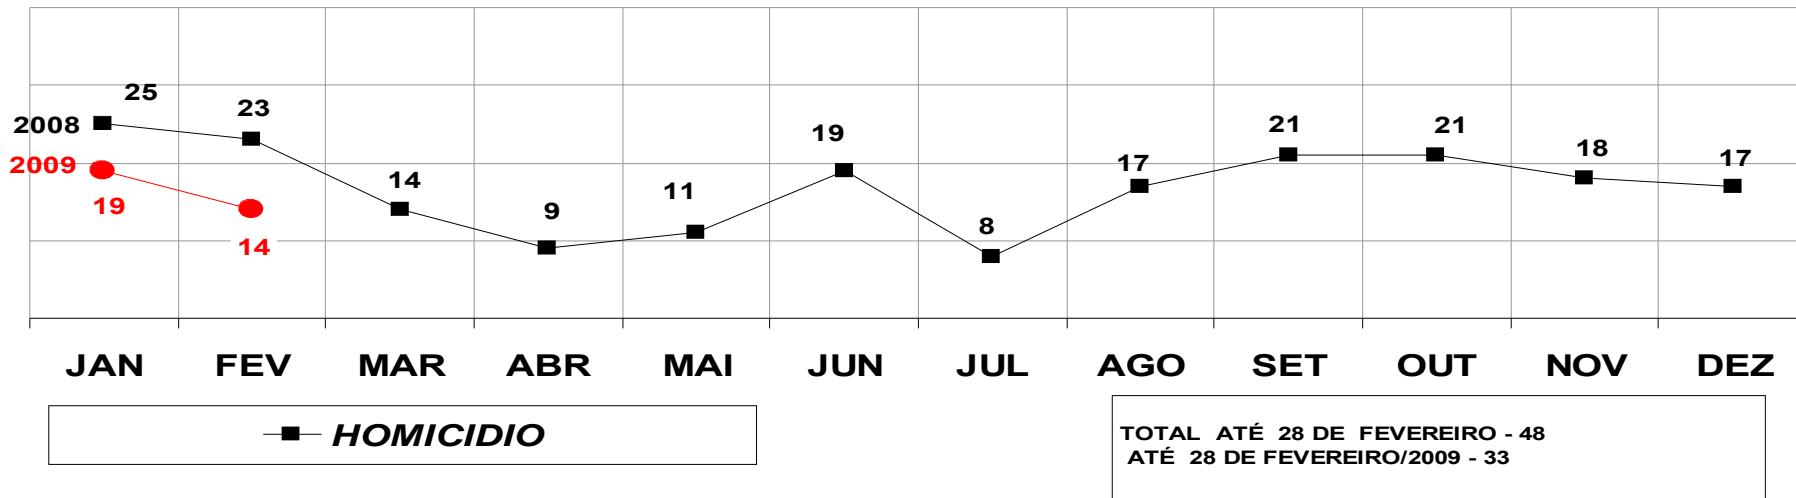

MATO GROSSO
SECRETARIA DE ESTADO DE JUSTIÇA E SEGURANÇA PÚBLICA
POLÍCIA JUDICIÁRIA CIVIL
HOMICÍDIOS- PRATICADO NO PERÍODO JAN/DEZ - 2008/2009
(CAPITAL) - 01 A 28 DE FEVEREIRO- 2009

MATO GROSSO
SECRETARIA DE ESTADO DE JUSTIÇA E SEGURANÇA PÚBLICA
POLÍCIA JUDICIÁRIA CIVIL
HOMICÍDIOS- PRATICADO NO PERÍODO JAN/DEZ - 2008/2009
(VÁRZEA GRANDE) - 01 A 28 DE FEVEREIRO - 2009

MATO GROSSO
SECRETARIA DE ESTADO DE JUSTIÇA E SEGURANÇA PÚBLICA
POLÍCIA JUDICIÁRIA CIVIL
ROUBOS- PRATICADO NO PERÍODO JAN/DEZ - 2008/2009
(CAPITAL) - 01 A 28 DE FEVEREIRO - 2009

MATO GROSSO
SECRETARIA DE ESTADO DE JUSTIÇA E SEGURANÇA PÚBLICA
POLÍCIA JUDICIÁRIA CIVIL
ROUBOS- PRATICADO NO PERÍODO JAN/DEZ - 2008/2009
(VÁRZEA GRANDE) - 01 A 28 DE FEVEREIRO-2009

MATO GROSSO
SECRETARIA DE ESTADO DE JUSTIÇA E SEGURANÇA PÚBLICA
POLÍCIA JUDICIÁRIA CIVIL
FURTOS- PRATICADO NO PERÍODO JAN/DEZ - 2008/2009
(CAPITAL) - 01 A 28 DE FEVEREIRO - 2009

MATO GROSSO
SECRETARIA DE ESTADO DE JUSTIÇA E SEGURANÇA PÚBLICA
POLÍCIA JUDICIÁRIA CIVIL
FURTOS- PRATICADO NO PERÍODO JAN/DEZ - 2008/2009
(VÁRZEA GRANDE) - 01 A 28 DE FEVEREIRO- 2009