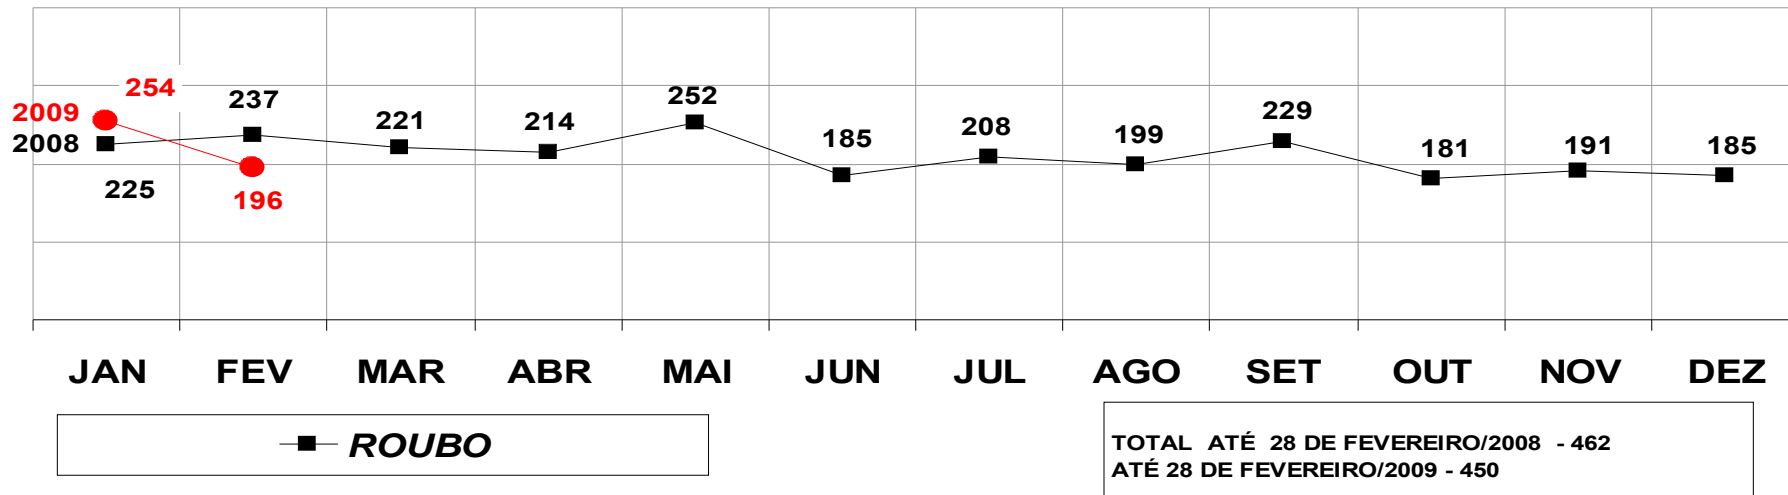

MATO GROSSO
SECRETARIA DE ESTADO DE JUSTIÇA E SEGURANÇA PÚBLICA
POLÍCIA JUDICIÁRIA CIVIL
HOMICÍDIOS- PRATICADO NO PERÍODO JAN/DEZ - 2008/2009
(CAPITAL) - 01 A 28 DE FEVEREIRO- 2009

MATO GROSSO
SECRETARIA DE ESTADO DE JUSTIÇA E SEGURANÇA PÚBLICA
POLÍCIA JUDICIÁRIA CIVIL
HOMICÍDIOS- PRATICADO NO PERÍODO JAN/DEZ - 2008/2009
(VÁRZEA GRANDE) - 01 A 28 DE FEVEREIRO - 2009

MATO GROSSO
SECRETARIA DE ESTADO DE JUSTIÇA E SEGURANÇA PÚBLICA
POLÍCIA JUDICIÁRIA CIVIL
ROUBOS- PRATICADO NO PERÍODO JAN/DEZ - 2008/2009
(CAPITAL) - 01 A 28 DE FEVEREIRO - 2009

MATO GROSSO
SECRETARIA DE ESTADO DE JUSTIÇA E SEGURANÇA PÚBLICA
POLÍCIA JUDICIÁRIA CIVIL
ROUBOS- PRATICADO NO PERÍODO JAN/DEZ - 2008/2009
(VÁRZEA GRANDE) - 01 A 28 DE FEVEREIRO-2009