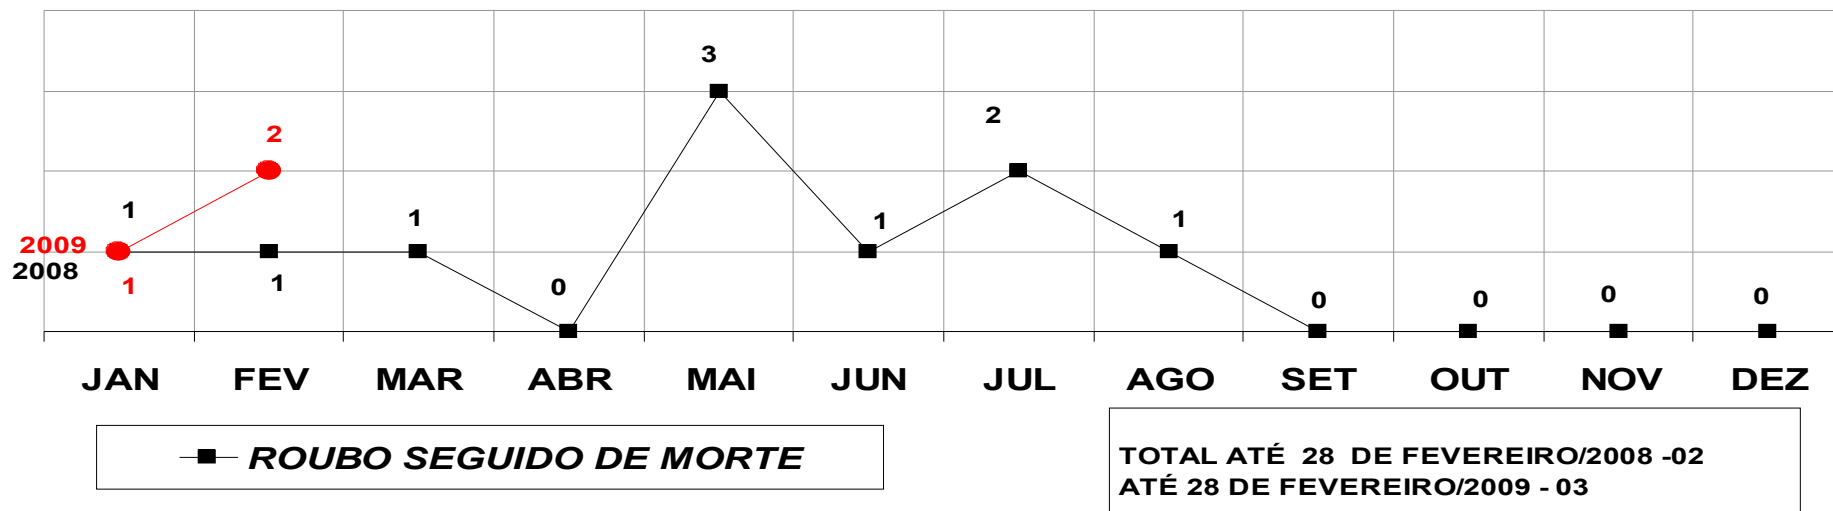

MATO GROSSO
SECRETARIA DE ESTADO DE JUSTIÇA E SEGURANÇA PÚBLICA
POLÍCIA JUDICIÁRIA CIVIL
ROUBO SEGUIDO DE MORTE- PRATICADOS NO PER. JAN/DEZ - 2008/2009
(VÁRZEA GRANDE) - 01 A 28 DE FEVEREIRO - 2009