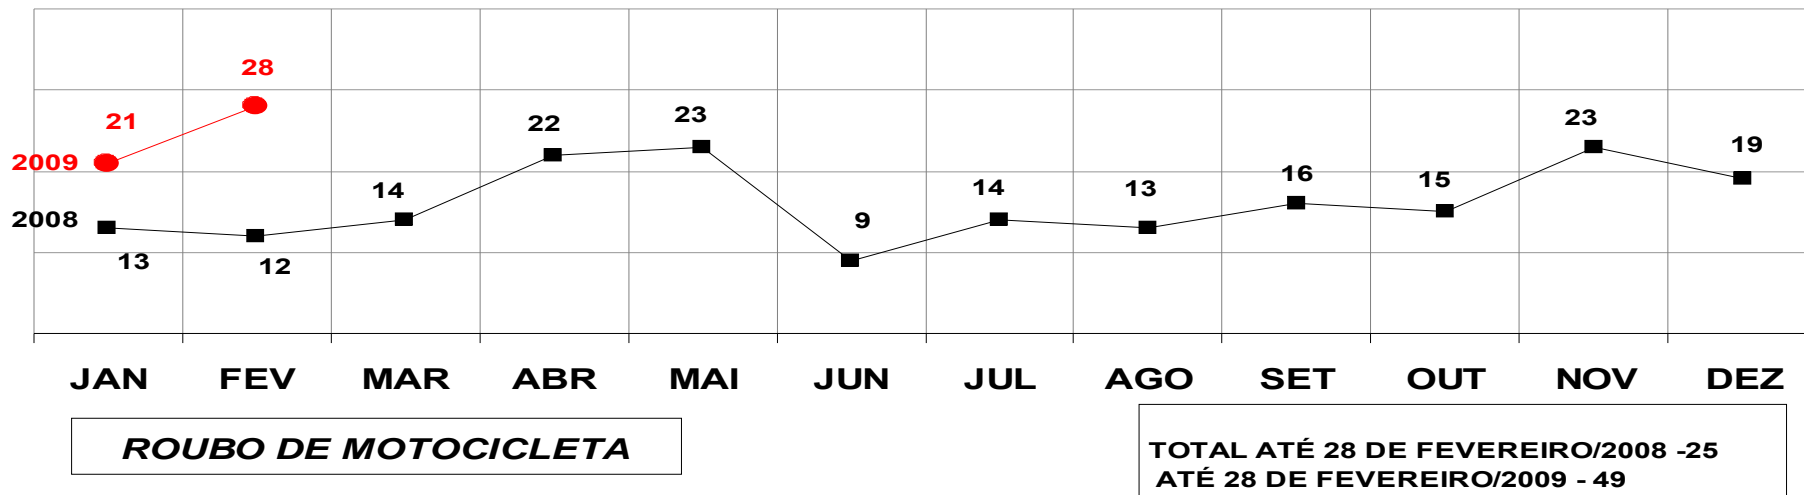

MATO GROSSO
SECRETARIA DE ESTADO DE JUSTIÇA E SEGURANÇA PÚBLICA
POLÍCIA JUDICIÁRIA CIVIL
ROUBO DE MOTOCICLETA- PRATICADOS NO PERÍODO JAN/DEZ - 2008/2009
(CAPITAL) - 01 A 28 DE FEVEREIRO - 2009