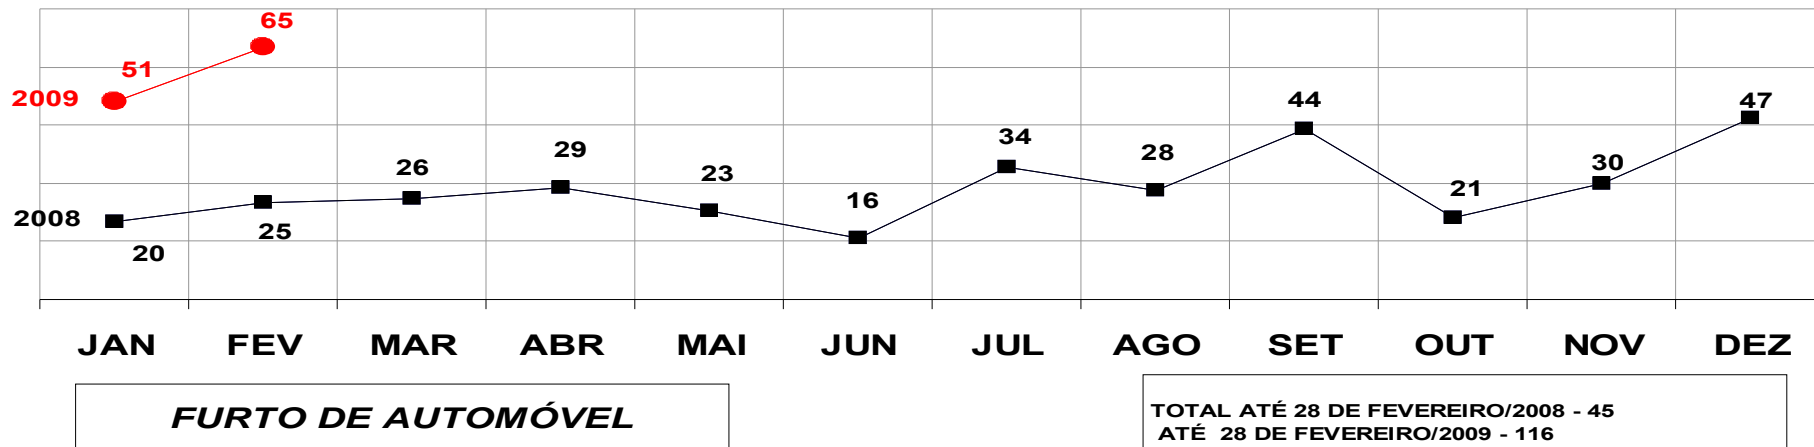

MATO GROSSO
SECRETARIA DE ESTADO DE JUSTIÇA E SEGURANÇA PÚBLICA
POLÍCIA JUDICIÁRIA CIVIL
FURTO DE AUTOMÓVEL- PRATICADO NO PERÍODO JAN/DEZ - 2008/2009
(CAPITAL) - 01 A 28 DE FEVEREIRO - 2009