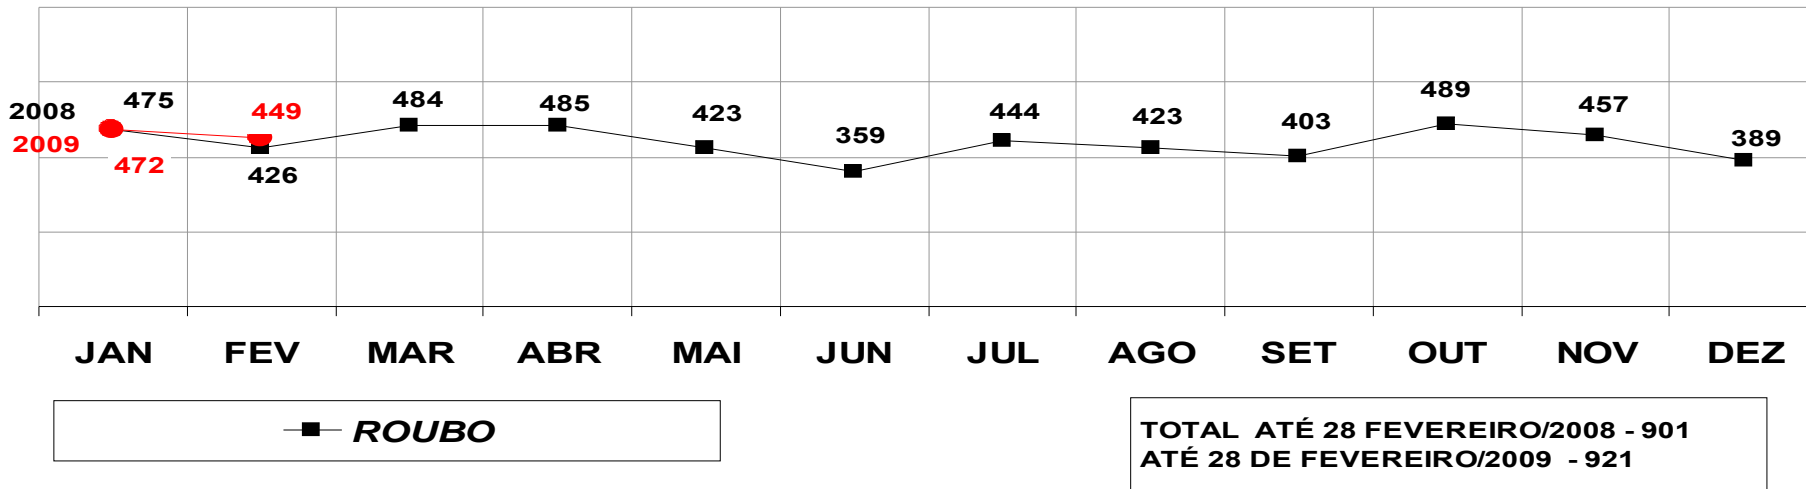

MATO GROSSO
SECRETARIA DE ESTADO DE JUSTIÇA E SEGURANÇA PÚBLICA
POLÍCIA JUDICIÁRIA CIVIL
HOMICÍDIOS- PRATICADO NO PERÍODO JAN/DEZ - 2008/2009
(CAPITAL) - 01 A 28 DE FEVEREIRO- 2009

MATO GROSSO
SECRETARIA DE ESTADO DE JUSTIÇA E SEGURANÇA PÚBLICA
POLÍCIA JUDICIÁRIA CIVIL
HOMICÍDIOS- PRATICADO NO PERÍODO JAN/DEZ - 2008/2009
(VÁRZEA GRANDE) - 01 A 28 DE FEVEREIRO - 2009

MATO GROSSO
SECRETARIA DE ESTADO DE JUSTIÇA E SEGURANÇA PÚBLICA
POLÍCIA JUDICIÁRIA CIVIL
ROUBOS- PRATICADO NO PERÍODO JAN/DEZ - 2008/2009
(CAPITAL) - 01 A 28 DE FEVEREIRO - 2009

MATO GROSSO
SECRETARIA DE ESTADO DE JUSTIÇA E SEGURANÇA PÚBLICA
POLÍCIA JUDICIÁRIA CIVIL
ROUBOS- PRATICADO NO PERÍODO JAN/DEZ - 2008/2009
(VÁRZEA GRANDE) - 01 A 28 DE FEVEREIRO-2009