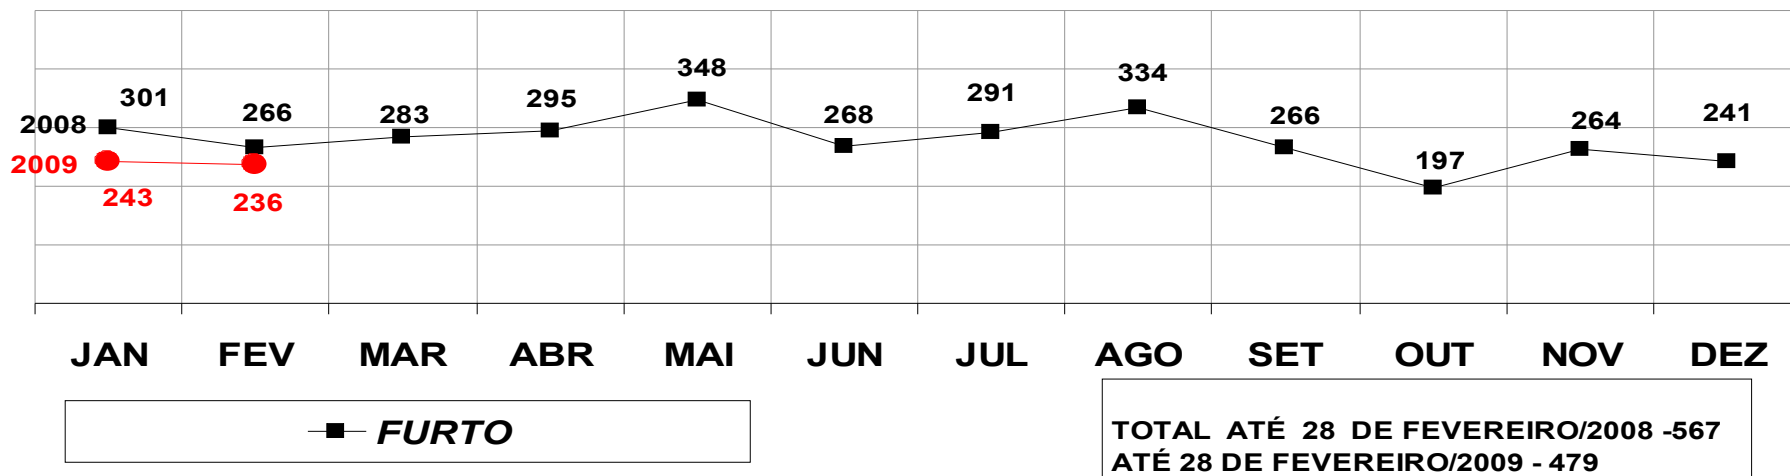

MATO GROSSO
SECRETARIA DE ESTADO DE JUSTIÇA E SEGURANÇA PÚBLICA
POLÍCIA JUDICIÁRIA CIVIL
ROUBOS- PRATICADO NO PERÍODO JAN/DEZ - 2008/2009
(CAPITAL) - 01 A 28 DE FEVEREIRO - 2009

MATO GROSSO
SECRETARIA DE ESTADO DE JUSTIÇA E SEGURANÇA PÚBLICA
POLÍCIA JUDICIÁRIA CIVIL
ROUBOS- PRATICADO NO PERÍODO JAN/DEZ - 2008/2009
(VÁRZEA GRANDE) - 01 A 28 DE FEVEREIRO-2009

MATO GROSSO
SECRETARIA DE ESTADO DE JUSTIÇA E SEGURANÇA PÚBLICA
POLÍCIA JUDICIÁRIA CIVIL
FURTOS- PRATICADO NO PERÍODO JAN/DEZ - 2008/2009
(CAPITAL) - 01 A 28 DE FEVEREIRO - 2009

MATO GROSSO
SECRETARIA DE ESTADO DE JUSTIÇA E SEGURANÇA PÚBLICA
POLÍCIA JUDICIÁRIA CIVIL
FURTOS- PRATICADO NO PERÍODO JAN/DEZ - 2008/2009
(VÁRZEA GRANDE) - 01 A 28 DE FEVEREIRO- 2009