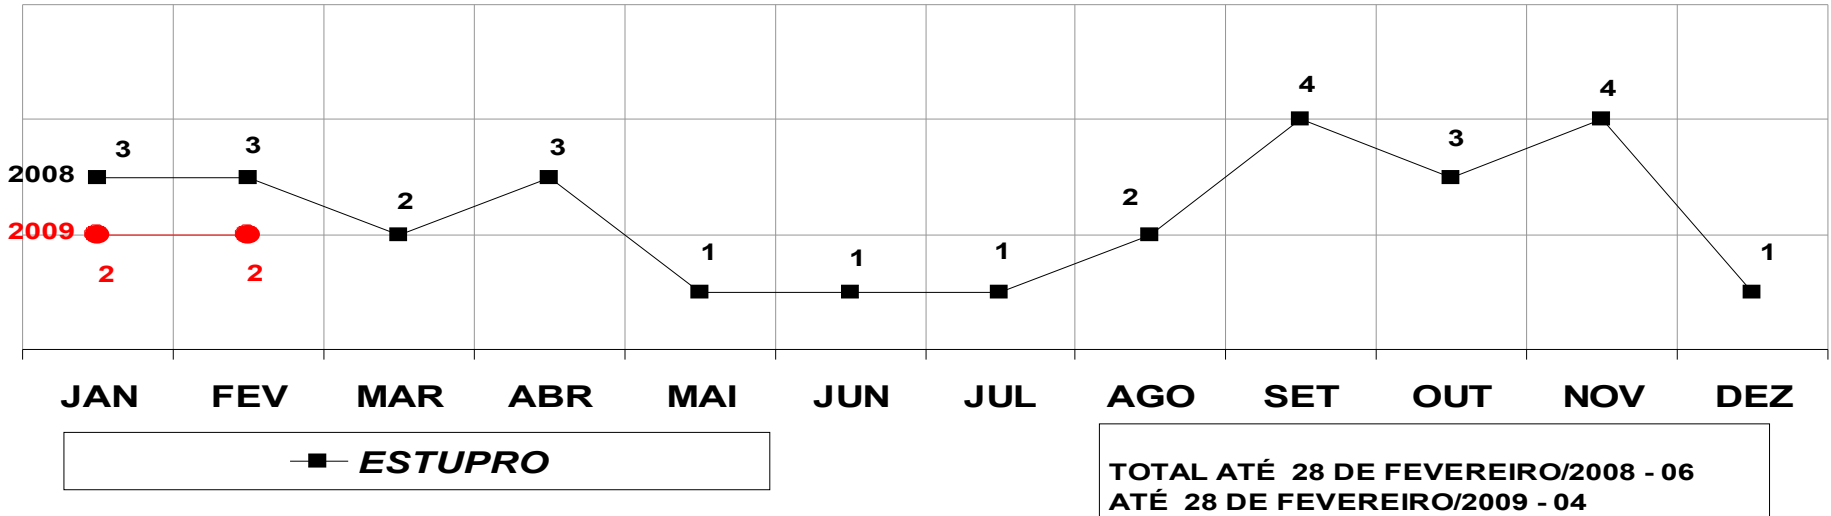

MATO GROSSO
SECRETARIA DE ESTADO DE JUSTIÇA E SEGURANÇA PÚBLICA
POLÍCIA JUDICIÁRIA CIVIL
ESTUPROS- PRATICADO NO PERÍODO JAN/DEZ - 2008/2009
(CAPITAL) - 01 A 28 DE FEVEREIRO - 2009