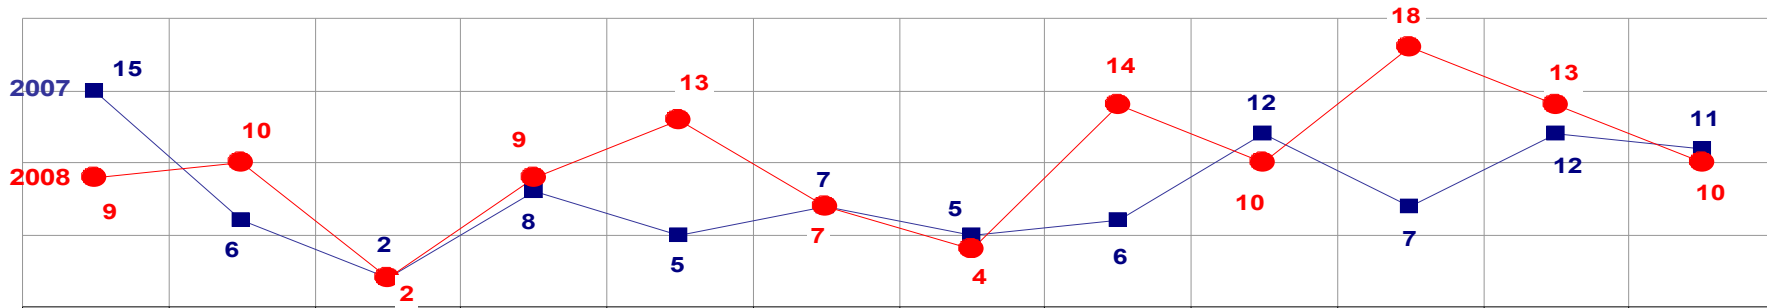

MATO GROSSO
SECRETARIA DE ESTADO DE JUSTIÇA E SEGURANÇA PÚBLICA
POLÍCIA JUDICIÁRIA CIVIL

HOMICÍDIOS- PRATICADO NO PERÍODO JAN/DEZ - 2007/2008
(VÁRZEA GRANDE) - 01 A 31 DE DEZEMBRO - 2008

■ **HOMICÍDIO**

TOTAL ATÉ 31 DE DEZEMBRO/2007 - 96
ATÉ 31 DE DEZEMBRO/2008 - 119