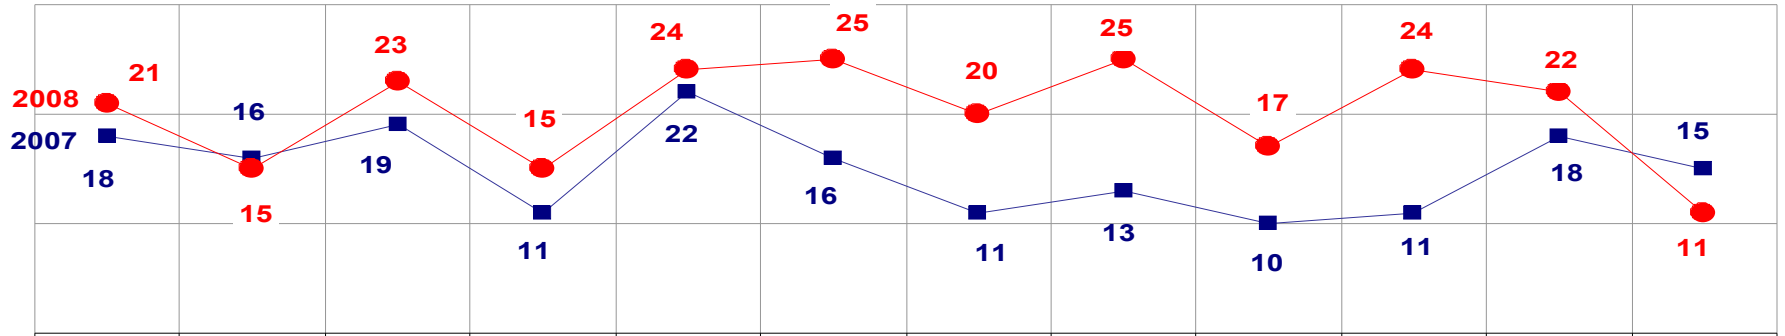

■ ROUBO VEÍCULO

TOTAL ATÉ 31 DE DEZEMBRO/ 2007 - 380
 ATÉ 31 DE DEZEMBRO/2008 - 435

MATO GROSSO
SECRETARIA DE ESTADO DE JUSTIÇA E SEGURANÇA PÚBLICA
POLÍCIA JUDICIÁRIA CIVIL
FURTO DE VEÍCULOS- PRATICADO NO PERÍODO JAN/DEZ - 2007/2008
(CAPITAL) - 01 A 31 DE DEZEMBRO - 2008

FURTO DE VEÍCULOS

TOTAL ATÉ 31 DE DEZEMBRO/2007 - 793
 ATÉ 31 DE DEZEMBRO/2008 - 737

MATO GROSSO
SECRETARIA DE ESTADO DE JUSTIÇA E SEGURANÇA PÚBLICA
POLÍCIA JUDICIÁRIA CIVIL
FURTO DE VEÍCULOS- PRATICADO NO PERÍODO JAN/DEZ - 2007/2008
(VÁRZEA GRANDE) - 01 A 31 DE DEZEMBRO - 2008