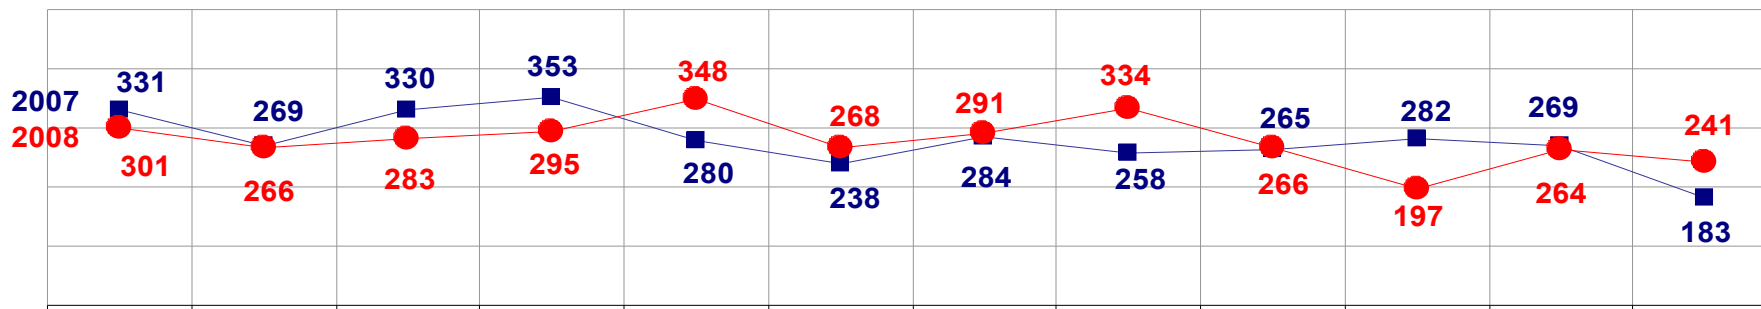

MATO GROSSO
SECRETARIA DE ESTADO DE JUSTIÇA E SEGURANÇA PÚBLICA
POLÍCIA JUDICIÁRIA CIVIL

ROUBOS- PRATICADO NO PERÍODO JAN/DEZ - 2007/2008
(VÁRZEA GRANDE) - 01 A 31 DE DEZEMBRO-2008

■ ROUBO

TOTAL ATÉ 31 DE DEZEMBRO/2007 - 2.618
ATÉ 31 DE DEZEMBRO/2008 - 2.527

MATO GROSSO
SECRETARIA DE ESTADO DE JUSTIÇA E SEGURANÇA PÚBLICA
POLÍCIA JUDICIÁRIA CIVIL

FURTOS- PRATICADO NO PERÍODO JAN/DEZ - 2007/2008
(CAPITAL) - 01 A 31 DE DEZEMBRO - 2008

■ FURTO

TOTAL ATÉ 31 DE DEZEMBRO/2007 - 11.813
ATÉ 31 DE DEZEMBRO/2008 - 11.381

MATO GROSSO
SECRETARIA DE ESTADO DE JUSTIÇA E SEGURANÇA PÚBLICA
POLÍCIA JUDICIÁRIA CIVIL

FURTOS- PRATICADO NO PERÍODO JAN/DEZ - 2007/2008
(VÁRZEA GRANDE) - 01 A 31 DE DEZEMBRO - 2008

■ FURTO

TOTAL ATÉ 31 DE DEZEMBRO/2007 - 3.342
ATÉ 31 DE DEZEMBRO/2008 - 3.354

MATO GROSSO
SECRETARIA DE ESTADO DE JUSTIÇA E SEGURANÇA PÚBLICA
POLÍCIA JUDICIÁRIA CIVIL

HOMICÍDIOS- PRATICADO NO PERÍODO JAN/DEZ - 2007/2008
(CAPITAL) - 01 A 31 DE DEZEMBRO- 2008

■ **HOMICÍDIO**

TOTAL ATÉ 31 DE DEZEMBRO/207 - 206
 ATÉ 31 DE DEZEMBRO/2008 - 203