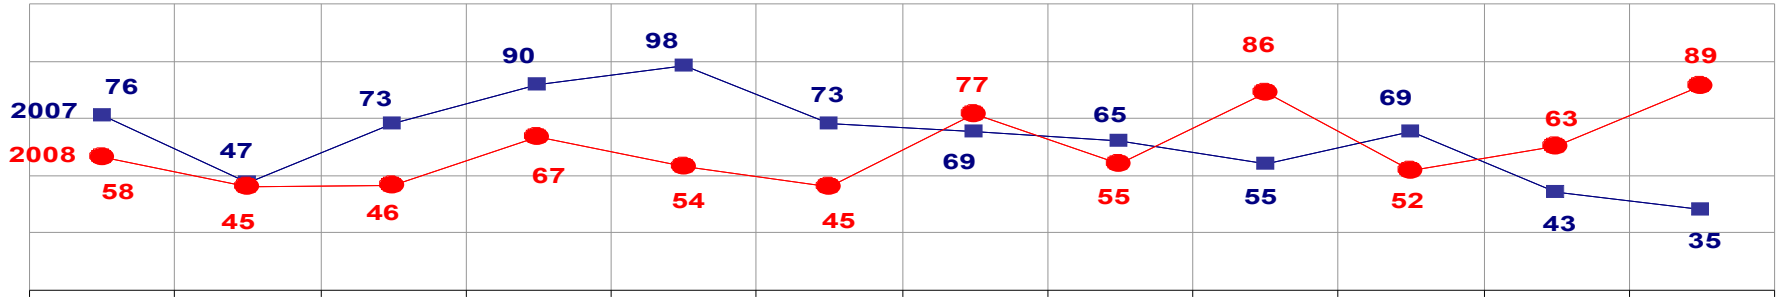

■ ROUBO VEÍCULO

TOTAL ATÉ 31 DE DEZEMBRO/2007 - 663
 ATÉ 31 DE DEZEMBRO/2008 - 425

MATO GROSSO
SECRETARIA DE ESTADO DE JUSTIÇA E SEGURANÇA PÚBLICA
POLÍCIA JUDICIÁRIA CIVIL
ROUBO DE VEÍCULOS- PRATICADO NO PERÍODO JAN/DEZ - 2007/2008
(VÁRZEA GRANDE) - 01 A 31 DE DEZEMBRO - 2008

■ ROUBO VEÍCULO

TOTAL ATÉ 31 DE DEZEMBRO/ 2007 - 380
 ATÉ 31 DE DEZEMBRO/2008 - 435

MATO GROSSO
SECRETARIA DE ESTADO DE JUSTIÇA E SEGURANÇA PÚBLICA
POLÍCIA JUDICIÁRIA CIVIL
FURTO DE VEÍCULOS- PRATICADO NO PERÍODO JAN/DEZ - 2007/2008
(CAPITAL) - 01 A 31 DE DEZEMBRO - 2008