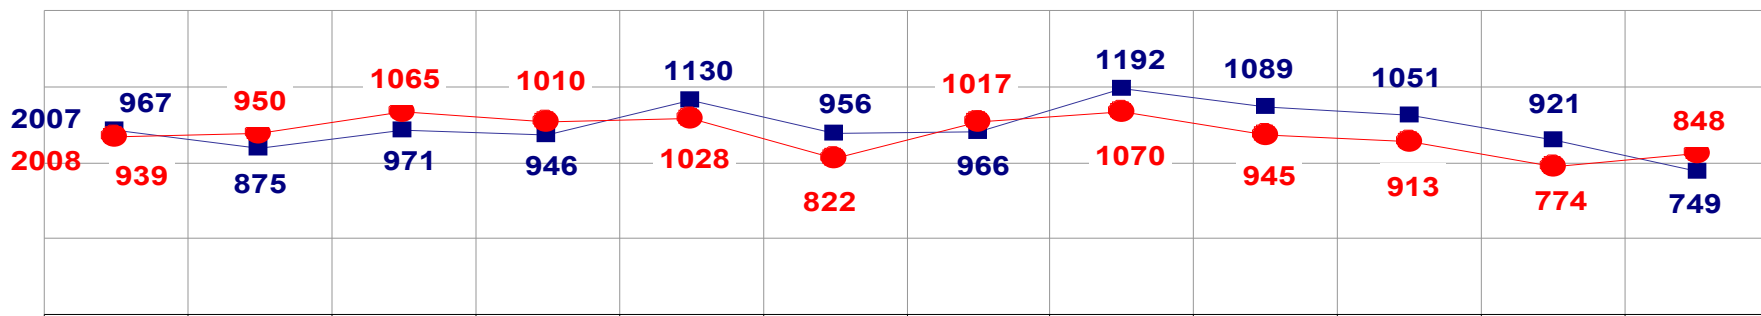

MATO GROSSO
SECRETARIA DE ESTADO DE JUSTIÇA E SEGURANÇA PÚBLICA
POLÍCIA JUDICIÁRIA CIVIL

ROUBOS- PRATICADO NO PERÍODO JAN/DEZ - 2007/2008
(CAPITAL) - 01 A 31 DE DEZEMBRO - 2008

■ ROUBO

TOTAL ATÉ 31 DEZEMBRO/2007 - 5.702
ATÉ 31 DE DEZEMBRO/2008 - 5.257

MATO GROSSO
SECRETARIA DE ESTADO DE JUSTIÇA E SEGURANÇA PÚBLICA
POLÍCIA JUDICIÁRIA CIVIL

ROUBOS- PRATICADO NO PERÍODO JAN/DEZ - 2007/2008
(VÁRZEA GRANDE) - 01 A 31 DE DEZEMBRO-2008

■ ROUBO

TOTAL ATÉ 31 DE DEZEMBRO/2007 - 2.618
ATÉ 31 DE DEZEMBRO/2008 - 2.527

MATO GROSSO
SECRETARIA DE ESTADO DE JUSTIÇA E SEGURANÇA PÚBLICA
POLÍCIA JUDICIÁRIA CIVIL

FURTOS- PRATICADO NO PERÍODO JAN/DEZ - 2007/2008
(CAPITAL) - 01 A 31 DE DEZEMBRO - 2008

■ FURTO

TOTAL ATÉ 31 DE DEZEMBRO/2007 - 11.813
ATÉ 31 DE DEZEMBRO/2008 - 11.381

MATO GROSSO
SECRETARIA DE ESTADO DE JUSTIÇA E SEGURANÇA PÚBLICA
POLÍCIA JUDICIÁRIA CIVIL

FURTOS- PRATICADO NO PERÍODO JAN/DEZ - 2007/2008
(VÁRZEA GRANDE) - 01 A 31 DE DEZEMBRO - 2008

■ FURTO

TOTAL ATÉ 31 DE DEZEMBRO/2007 - 3.342
ATÉ 31 DE DEZEMBRO/2008 - 3.354