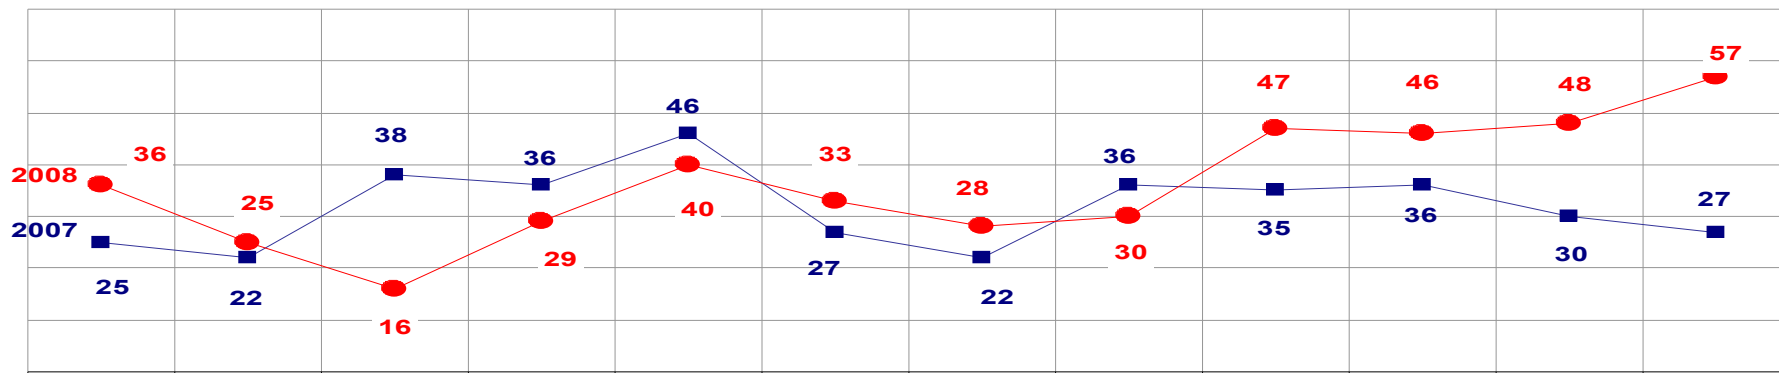

■ ROUBO SEGUIDO DE MORTE

TOTAL ATÉ 31 DE DEZEMBRO/2007 - 08
 ATÉ 31 DE DEZEMBRO/2008 - 10

MATO GROSSO
SECRETARIA DE ESTADO DE JUSTIÇA E SEGURANÇA PÚBLICA
POLÍCIA JUDICIÁRIA CIVIL
ROUBO DE VEÍCULOS- PRATICADOS NO PERÍODO JAN/DEZ - 2007/2008
(CAPITAL) - 01 A 31 DE DEZEMBRO - 2008

■ ROUBO VEÍCULO

TOTAL ATÉ 31 DE DEZEMBRO/2007 - 663
 ATÉ 31 DE DEZEMBRO/2008 - 425

MATO GROSSO
SECRETARIA DE ESTADO DE JUSTIÇA E SEGURANÇA PÚBLICA
POLÍCIA JUDICIÁRIA CIVIL
ROUBO DE VEÍCULOS- PRATICADO NO PERÍODO JAN/DEZ - 2007/2008
(VÁRZEA GRANDE) - 01 A 31 DE DEZEMBRO - 2008