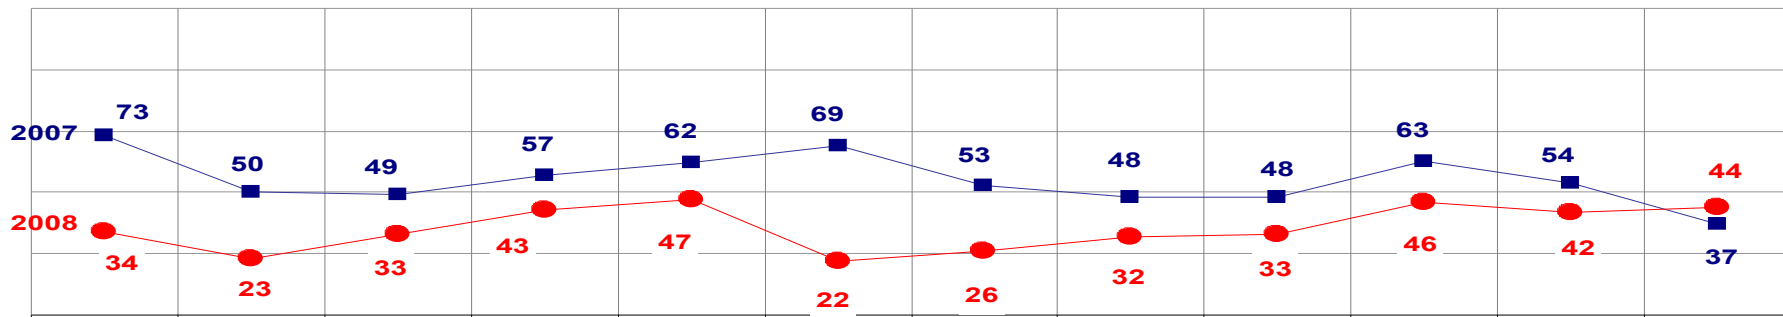

■ ROUBO SEGUIDO DE MORTE

TOTAL ATÉ 31 DE DEZEMBRO/2007 - 09
 ATÉ 31 DE DEZEMBRO/2008- 15

MATO GROSSO
SECRETARIA DE ESTADO DE JUSTIÇA E SEGURANÇA PÚBLICA
POLÍCIA JUDICIÁRIA CIVIL
ROUBO SEGUIDO DE MORTE- PRATICADOS NO PER. JAN/DEZ - 2007/2008
(VÁRZEA GRANDE) - 01 A 31 DE DEZEMBRO - 2008

■ ROUBO SEGUIDO DE MORTE

TOTAL ATÉ 31 DE DEZEMBRO/2007 - 08
 ATÉ 31 DE DEZEMBRO/2008 - 10

MATO GROSSO
SECRETARIA DE ESTADO DE JUSTIÇA E SEGURANÇA PÚBLICA
POLÍCIA JUDICIÁRIA CIVIL
ROUBO DE VEÍCULOS- PRATICADOS NO PERÍODO JAN/DEZ - 2007/2008
(CAPITAL) - 01 A 31 DE DEZEMBRO - 2008