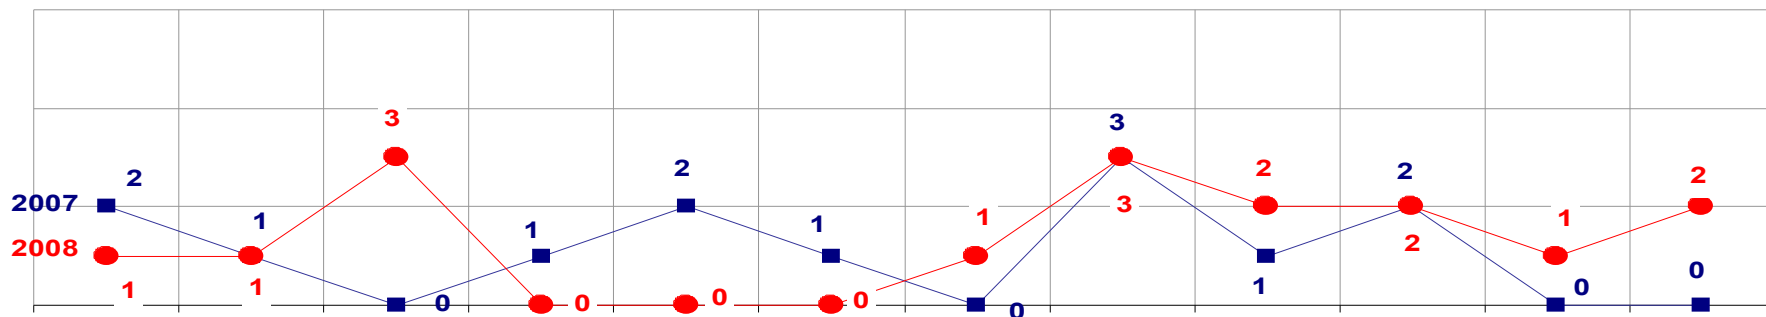

MATO GROSSO
SECRETARIA DE ESTADO DE JUSTIÇA E SEGURANÇA PÚBLICA
POLÍCIA JUDICIÁRIA CIVIL
ESTUPROS- PRATICADO NO PERÍODO JAN/DEZ / 2007/2008
(VÁRZEA GRANDE) - 01 A 31 DE DEZEMBRO - 2008

■ **ESTUPRO**

TOTAL ATÉ 31 DE DEZEMBRO/2007 - 13
ATÉ 31 DE DEZEMBRO/2008 - 16