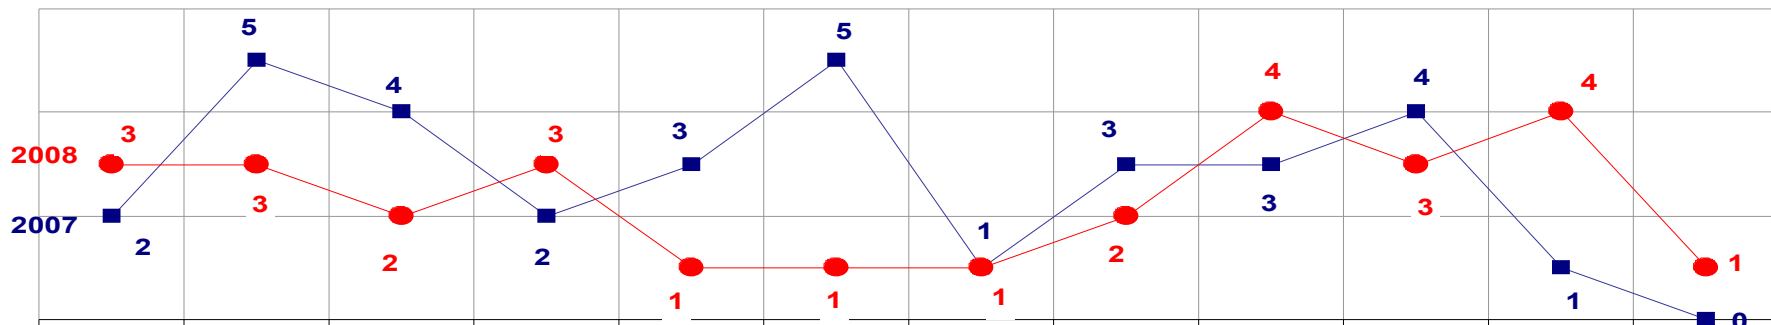

MATO GROSSO
SECRETARIA DE ESTADO DE JUSTIÇA E SEGURANÇA PÚBLICA
POLÍCIA JUDICIÁRIA CIVIL
ESTUPROS- PRATICADO NO PERÍODO JAN/DEZ - 2007/2008
(CAPITAL) - 01 A 31 DE DEZEMBRO - 2008

■ **ESTUPRO**

TOTAL ATÉ 31 DE DEZEMBRO/2007 - 33
ATÉ 31 DE DEZEMBRO/2008 - 28