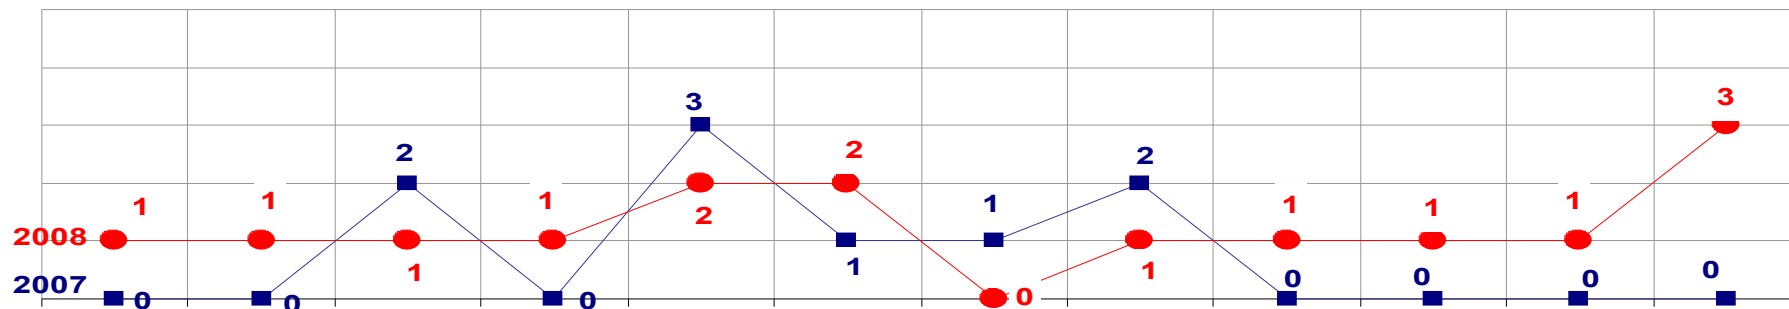

MATO GROSSO
SECRETARIA DE ESTADO DE JUSTIÇA E SEGURANÇA PÚBLICA
POLÍCIA JUDICIÁRIA CIVIL
ROUBO SEGUIDO DE MORTE- PRATICADOS PER. JAN/DEZ -2007/2008
(CAPITAL) - 01 A 31 DE DEZEMBRO - 2008

■ ROUBO SEGUIDO DE MORTE

TOTAL ATÉ 31 DE DEZEMBRO/2007 - 09
ATÉ 31 DE DEZEMBRO/2008- 15