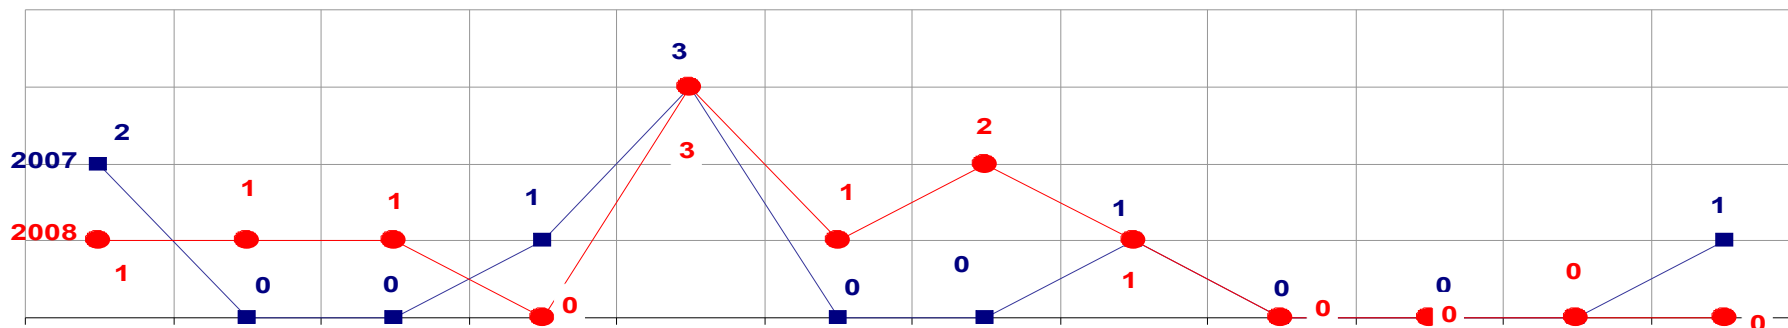

MATO GROSSO
SECRETARIA DE ESTADO DE JUSTIÇA E SEGURANÇA PÚBLICA
POLÍCIA JUDICIÁRIA CIVIL
ROUBO SEGUIDO DE MORTE- PRATICADOS NO PER. JAN/DEZ - 2007/2008
(VÁRZEA GRANDE) - 01 A 31 DE DEZEMBRO - 2008

■ ROUBO SEGUIDO DE MORTE

TOTAL ATÉ 31 DE DEZEMBRO/2007 - 08
ATÉ 31 DE DEZEMBRO/2008 - 10