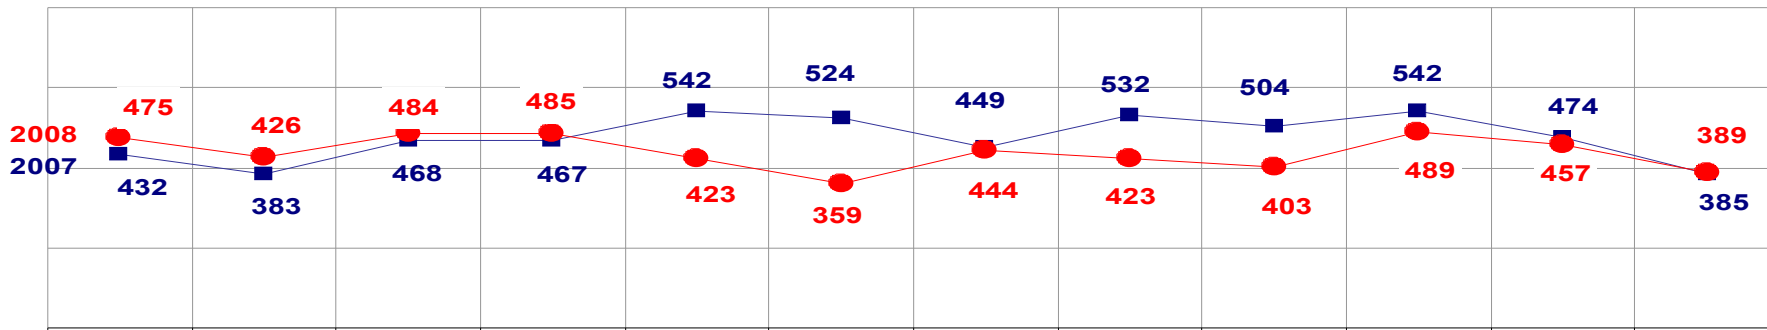

MATO GROSSO
SECRETARIA DE ESTADO DE JUSTIÇA E SEGURANÇA PÚBLICA
POLÍCIA JUDICIÁRIA CIVIL

ROUBOS- PRATICADO NO PERÍODO JAN/DEZ - 2007/2008
(CAPITAL) - 01 A 31 DE DEZEMBRO - 2008

■ ROUBO

TOTAL ATÉ 31 DEZEMBRO/2007 - 5.702
ATÉ 31 DE DEZEMBRO/2008 - 5.257

MATO GROSSO
SECRETARIA DE ESTADO DE JUSTIÇA E SEGURANÇA PÚBLICA
POLÍCIA JUDICIÁRIA CIVIL

ROUBOS- PRATICADO NO PERÍODO JAN/DEZ - 2007/2008
(VÁRZEA GRANDE) - 01 A 31 DE DEZEMBRO-2008

■ ROUBO

TOTAL ATÉ 31 DE DEZEMBRO/2007 - 2.618
ATÉ 31 DE DEZEMBRO/2008 - 2.527

MATO GROSSO
SECRETARIA DE ESTADO DE JUSTIÇA E SEGURANÇA PÚBLICA
POLÍCIA JUDICIÁRIA CIVIL

FURTOS- PRATICADO NO PERÍODO JAN/DEZ - 2007/2008
(CAPITAL) - 01 A 31 DE DEZEMBRO - 2008

■ FURTO

TOTAL ATÉ 31 DE DEZEMBRO/2007 - 11.813
ATÉ 31 DE DEZEMBRO/2008 - 11.381

MATO GROSSO
SECRETARIA DE ESTADO DE JUSTIÇA E SEGURANÇA PÚBLICA
POLÍCIA JUDICIÁRIA CIVIL

FURTOS- PRATICADO NO PERÍODO JAN/DEZ - 2007/2008
(VÁRZEA GRANDE) - 01 A 31 DE DEZEMBRO - 2008

■ FURTO

TOTAL ATÉ 31 DE DEZEMBRO/2007 - 3.342
ATÉ 31 DE DEZEMBRO/2008 - 3.354