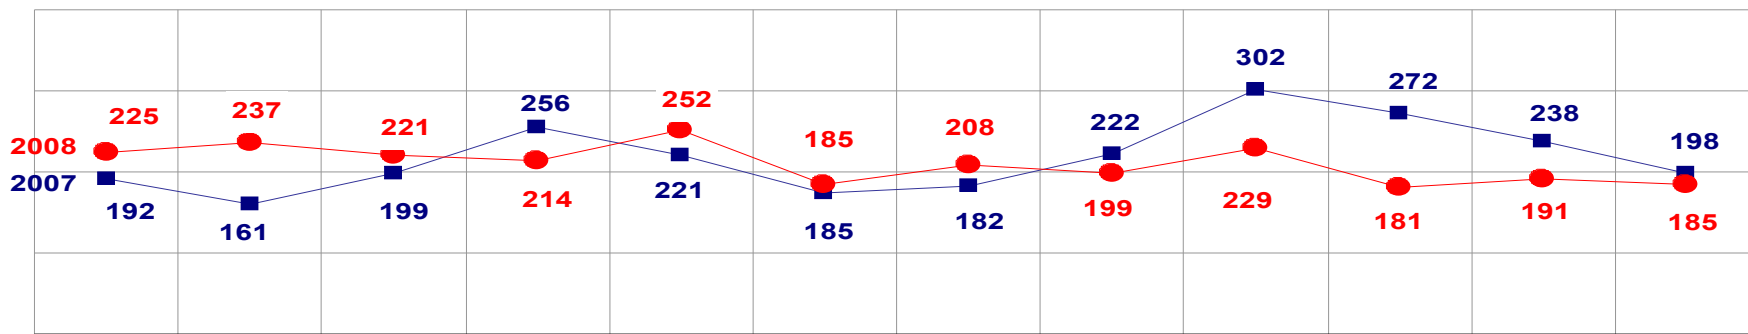

MATO GROSSO
SECRETARIA DE ESTADO DE JUSTIÇA E SEGURANÇA PÚBLICA
POLÍCIA JUDICIÁRIA CIVIL

ROUBOS- PRATICADO NO PERÍODO JAN/DEZ - 2007/2008
(CAPITAL) - 01 A 31 DE DEZEMBRO - 2008

■ ROUBO

TOTAL ATÉ 31 DEZEMBRO/2007 - 5.702
ATÉ 31 DE DEZEMBRO/2008 - 5.257

MATO GROSSO
SECRETARIA DE ESTADO DE JUSTIÇA E SEGURANÇA PÚBLICA
POLÍCIA JUDICIÁRIA CIVIL

ROUBOS- PRATICADO NO PERÍODO JAN/DEZ - 2007/2008
(VÁRZEA GRANDE) - 01 A 31 DE DEZEMBRO-2008

■ ROUBO

TOTAL ATÉ 31 DE DEZEMBRO/2007 - 2.618
ATÉ 31 DE DEZEMBRO/2008 - 2.527

MATO GROSSO
SECRETARIA DE ESTADO DE JUSTIÇA E SEGURANÇA PÚBLICA
POLÍCIA JUDICIÁRIA CIVIL

FURTOS- PRATICADO NO PERÍODO JAN/DEZ - 2007/2008
(CAPITAL) - 01 A 31 DE DEZEMBRO - 2008

■ FURTO

TOTAL ATÉ 31 DE DEZEMBRO/2007 - 11.813
ATÉ 31 DE DEZEMBRO/2008 - 11.381

MATO GROSSO
SECRETARIA DE ESTADO DE JUSTIÇA E SEGURANÇA PÚBLICA
POLÍCIA JUDICIÁRIA CIVIL

FURTOS- PRATICADO NO PERÍODO JAN/DEZ - 2007/2008
(VÁRZEA GRANDE) - 01 A 31 DE DEZEMBRO - 2008

■ FURTO

TOTAL ATÉ 31 DE DEZEMBRO/2007 - 3.342
ATÉ 31 DE DEZEMBRO/2008 - 3.354