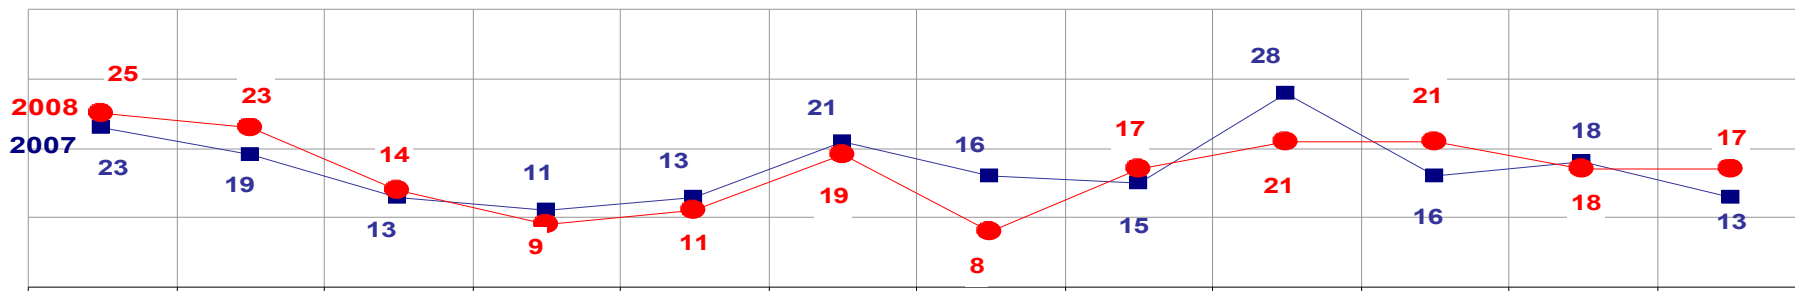

MATO GROSSO
SECRETARIA DE ESTADO DE JUSTIÇA E SEGURANÇA PÚBLICA
POLÍCIA JUDICIÁRIA CIVIL

FURTOS- PRATICADO NO PERÍODO JAN/DEZ - 2007/2008
(CAPITAL) - 01 A 31 DE DEZEMBRO - 2008

■ FURTO

TOTAL ATÉ 31 DE DEZEMBRO/2007 - 11.813
ATÉ 31 DE DEZEMBRO/2008 - 11.381

MATO GROSSO
SECRETARIA DE ESTADO DE JUSTIÇA E SEGURANÇA PÚBLICA
POLÍCIA JUDICIÁRIA CIVIL

FURTOS- PRATICADO NO PERÍODO JAN/DEZ - 2007/2008
(VÁRZEA GRANDE) - 01 A 31 DE DEZEMBRO - 2008

■ FURTO

TOTAL ATÉ 31 DE DEZEMBRO/2007 - 3.342
ATÉ 31 DE DEZEMBRO/2008 - 3.354

MATO GROSSO
SECRETARIA DE ESTADO DE JUSTIÇA E SEGURANÇA PÚBLICA
POLÍCIA JUDICIÁRIA CIVIL

HOMICÍDIOS- PRATICADO NO PERÍODO JAN/DEZ - 2007/2008
(CAPITAL) - 01 A 31 DE DEZEMBRO- 2008

■ **HOMICÍDIO**

TOTAL ATÉ 31 DE DEZEMBRO/207 - 206
 ATÉ 31 DE DEZEMBRO/2008 - 203