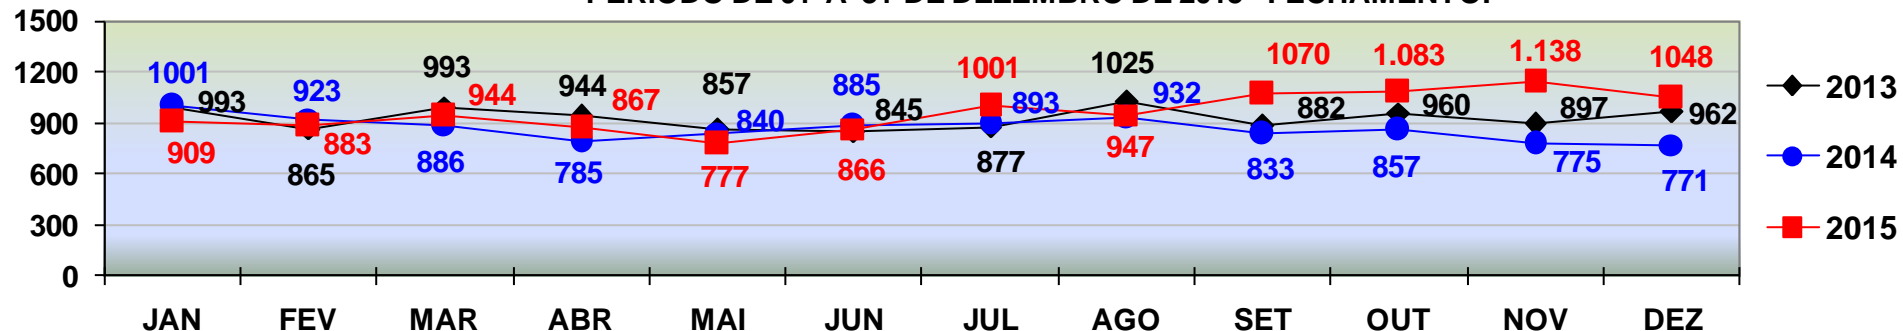

COMPARATIVO DAS OCORRÊNCIAS DE **ROUBO**
REGISTRADOS EM **CUIABÁ** - JANEIRO A DEZEMBRO - 2013/2014/2015
PERÍODO DE 01 A 31 DE DEZEMBRO DE 2015 - DEZEMBRO.

ROUBO

TOTAL ATÉ 31 DE DEZEMBRO/2013 - 4.433
TOTAL ATÉ 31 DE DEZEMBRO/2014 - 5.831
TOTAL ATÉ 31 DE DEZEMBRO/2015 - 8.282

COMPARATIVO DAS OCORRÊNCIAS DE **ROUBO**
REGISTRADOS EM **VÁRZEA GRANDE** - JANEIRO A DEZEMBRO - 2013/2014/2015.
PERÍODO DE 01 A 31 DE DEZEMBRO DE 2015 - FECHAMENTO.

ROUBO

TOTAL ATÉ 31 DE DEZEMBRO/2013 - 2.510
TOTAL ATÉ 31 DE DEZEMBRO/2014 - 3.255
TOTAL ATÉ 31 DE DEZEMBRO/2015 - 3.716

POLÍCIA JUDICIÁRIA CIVIL

DIRETORIA DE INTELIGÊNCIA – SEÇÃO DE ESTATÍSTICA CRIMINAL

COMPARATIVO DAS OCORRÊNCIAS DE **FURTO**
REGISTRADOS EM **CUIABÁ** - JANEIRO A DEZEMBRO - 2013/2014/2015.
PERÍODO DE 01 A 31 DE DEZEMBRO DE 2015 - FECHAMENTO.

FURTO

TOTAL ATÉ 31 DE DEZEMBRO/2013 - 11.100
TOTAL ATÉ 31 DE DEZEMBRO/2014 - 10.381
TOTAL ATÉ 31 DE DEZEMBRO/2015 - 11.533

COMPARATIVO DAS OCORRÊNCIAS DE **FURTO**
REGISTRADOS EM **VÁRZEA GRANDE** - JANEIRO A DEZEMBRO - 2013/2014/2015.
PERÍODO DE 01 A 31 DE DEZEMBRO DE 2015 - FECHAMENTO.