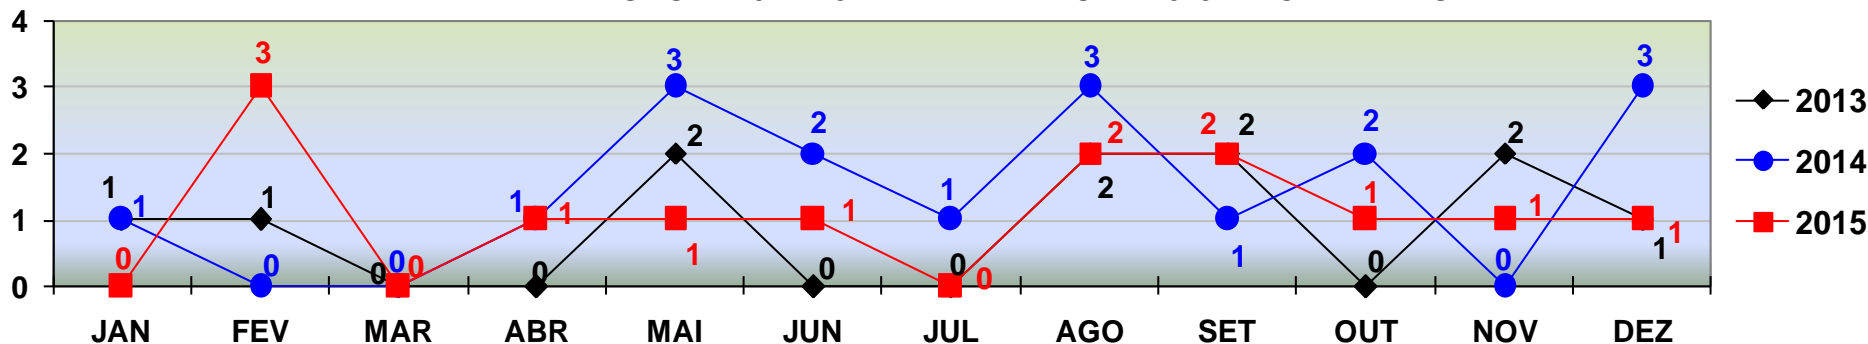

POLÍCIA JUDICIÁRIA CIVIL

COMPARATIVO - VÍTIMAS DE **HOMICÍDIO**
REGISTRADOS EM **CUIABÁ** - JANEIRO A DEZEMBRO - 2013/2014/2015.
PERÍODO DE 01 A 31 DE DEZEMBRO DE 2015 - FECHAMENTO

HOMICÍDIO

TOTAL ATÉ 31 DE DEZEMBRO/2013 - 202
TOTAL ATÉ 31 DE DEZEMBRO/2014 - 245
TOTAL ATÉ 31 DE DEZEMBRO/2015 - 232

COMPARATIVO - VÍTIMAS DE **HOMICÍDIO**
REGISTRADOS EM **VÁRZEA GRANDE** - JANEIRO A DEZEMBRO - 2013/2014/2015.
PERÍODO DE 01 A 31 DE DEZEMBRO DE 2015 - FECHAMENTO.

HOMICÍDIO

TOTAL ATÉ 31 DE DEZEMBRO/2013 - 147
TOTAL ATÉ 31 DE DEZEMBRO/2014 - 225
TOTAL ATÉ 31 DE DEZEMBRO/2015 - 148

POLÍCIA JUDICIÁRIA CIVIL

DIRETORIA DE INTELIGÊNCIA – SEÇÃO DE ESTATÍSTICA CRIMINAL

COMPARATIVO - VÍTIMAS DE **ROUBO SEGUIDO DE MORTE**
REGISTRADOS EM **CUIABÁ** - JANEIRO A DEZEMBRO - 2013/2014/2015
PERÍODO DE 01 A 31 DE DEZEMBRO DE 2015 - FECHAMENTO.

ROUBO SEGUIDO DE MORTE

TOTAL ATÉ 31 DE DEZEMBRO/2013 - 12
TOTAL ATÉ 31 DE DEZEMBRO/2014 - 13
TOTAL ATÉ 31 DE DEZEMBRO/2015 - 14

COMPARATIVO - VÍTIMAS DE **ROUBO SEGUIDO DE MORTE**
REGISTRADOS EM **VÁRZEA GRANDE** - JANEIRO A DEZEMBRO - 2013/2014/2015.
PERÍODO DE 01 A 31 DE DEZEMBRO DE 2015 - FECHAMENTO.