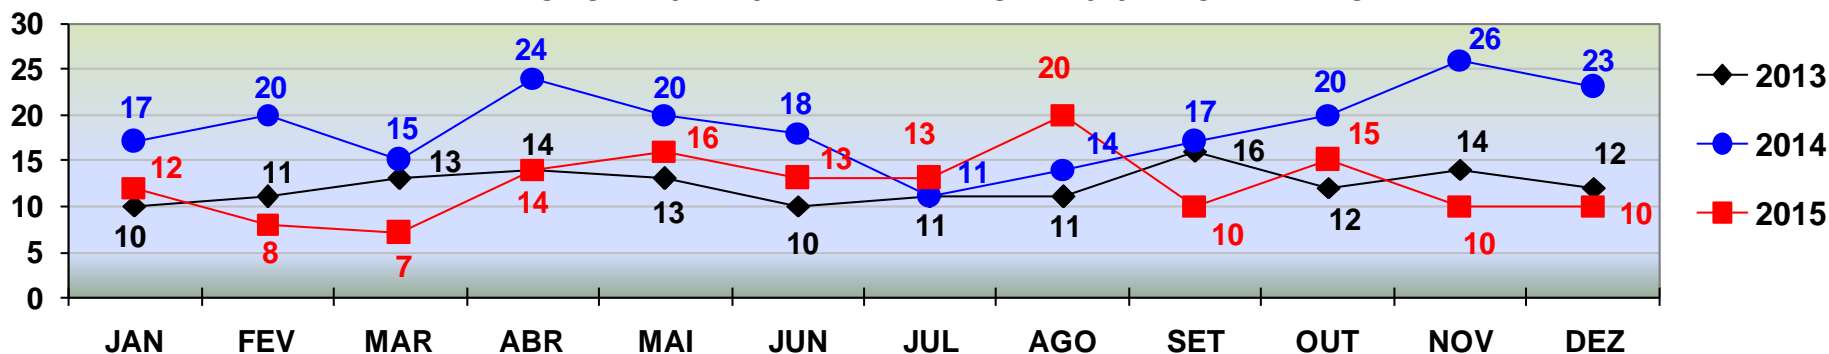

POLÍCIA JUDICIÁRIA CIVIL

COMPARATIVO - VÍTIMAS DE **HOMICÍDIO**
REGISTRADOS EM **CUIABÁ** - JANEIRO A DEZEMBRO - 2013/2014/2015.
PERÍODO DE 01 A 31 DE DEZEMBRO DE 2015 - FECHAMENTO

HOMICÍDIO

TOTAL ATÉ 31 DE DEZEMBRO/2013 - 202
TOTAL ATÉ 31 DE DEZEMBRO/2014 - 245
TOTAL ATÉ 31 DE DEZEMBRO/2015 - 232

COMPARATIVO - VÍTIMAS DE **HOMICÍDIO**
REGISTRADOS EM **VÁRZEA GRANDE** - JANEIRO A DEZEMBRO - 2013/2014/2015.
PERÍODO DE 01 A 31 DE DEZEMBRO DE 2015 - FECHAMENTO.

HOMICÍDIO

TOTAL ATÉ 31 DE DEZEMBRO/2013 - 147
TOTAL ATÉ 31 DE DEZEMBRO/2014 - 225
TOTAL ATÉ 31 DE DEZEMBRO/2015 - 148

POLÍCIA JUDICIÁRIA CIVIL

DIRETORIA DE INTELIGÊNCIA – SEÇÃO DE ESTATÍSTICA CRIMINAL

COMPARATIVO - VÍTIMAS DE **ROUBO SEGUIDO DE MORTE**
REGISTRADOS EM **CUIABÁ** - JANEIRO A DEZEMBRO - 2013/2014/2015
PERÍODO DE 01 A 31 DE DEZEMBRO DE 2015 - FECHAMENTO.

ROUBO SEGUIDO DE MORTE

TOTAL ATÉ 31 DE DEZEMBRO/2013 - 12
TOTAL ATÉ 31 DE DEZEMBRO/2014 - 13
TOTAL ATÉ 31 DE DEZEMBRO/2015 - 14

COMPARATIVO - VÍTIMAS DE **ROUBO SEGUIDO DE MORTE**
REGISTRADOS EM **VÁRZEA GRANDE** - JANEIRO A DEZEMBRO - 2013/2014/2015.
PERÍODO DE 01 A 31 DE DEZEMBRO DE 2015 - FECHAMENTO.