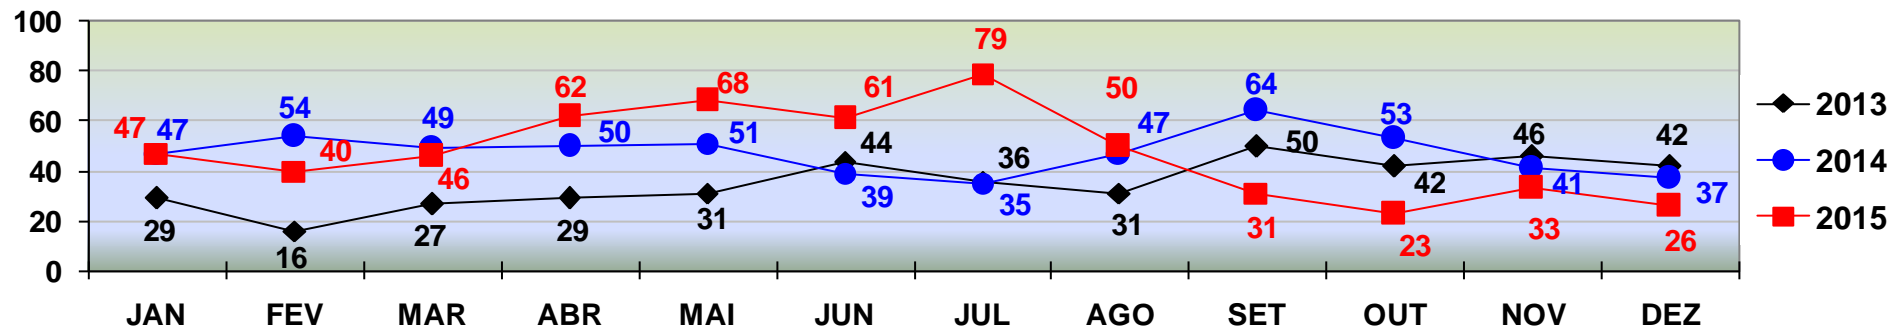

ROUBO DE AUTOMÓVEL

TOTAL ATÉ 31 DE DEZEMBRO/2013 - 573
TOTAL ATÉ 31 DE DEZEMBRO/2014 - 934
TOTAL ATÉ 31 DE DEZEMBRO/2015 - 875

COMPARATIVO DAS OCORRÊNCIAS DE **ROUBO DE AUTOMÓVEL**
REGISTRADOS EM **VÁRZEA GRANDE** - JANEIRO A DEZEMBRO - 2013/2014/2015.
PERÍODO DE 01 A 31 DE DEZEMBRO DE 2015 - FECHAMENTO.

ROUBO DE AUTOMÓVEL

TOTAL ATÉ 31 DE DEZEMBRO/2013 - 546
TOTAL ATÉ 31 DE DEZEMBRO/2014 - 674
TOTAL ATÉ 31 DE DEZEMBRO/2015 - 472

POLÍCIA JUDICIÁRIA CIVIL

DIRETORIA DE INTELIGÊNCIA – SEÇÃO DE ESTATÍSTICA CRIMINAL

COMPARATIVO DAS OCORRÊNCIAS DE **ROUBO DE MOTOCICLETA**
REGISTRADOS EM **CUIABÁ** - JANEIRO A DEZEMBRO - 2013/2014/2015.
PERÍODO DE 01 A 31 DE DEZEMBRO DE 2015 - FECHAMENTO.

ROUBO DE MOTOCICLETA

TOTAL ATÉ 31 DE DEZEMBRO/2013 - 423
TOTAL ATÉ 31 DE DEZEMBRO/2014 - 567
TOTAL ATÉ 31 DE DEZEMBRO/2015 - 566

COMPARATIVO DAS OCORRÊNCIAS DE **ROUBO DE MOTOCICLETA**
REGISTRADOS EM **VÁRZEA GRANDE** - JANEIRO A DEZEMBRO - 2013/2014/2015.
PERÍODO DE 01 A 31 DE DEZEMBRO DE 2015 - FECHAMENTO.

ROUBO DE MOTOCICLETA