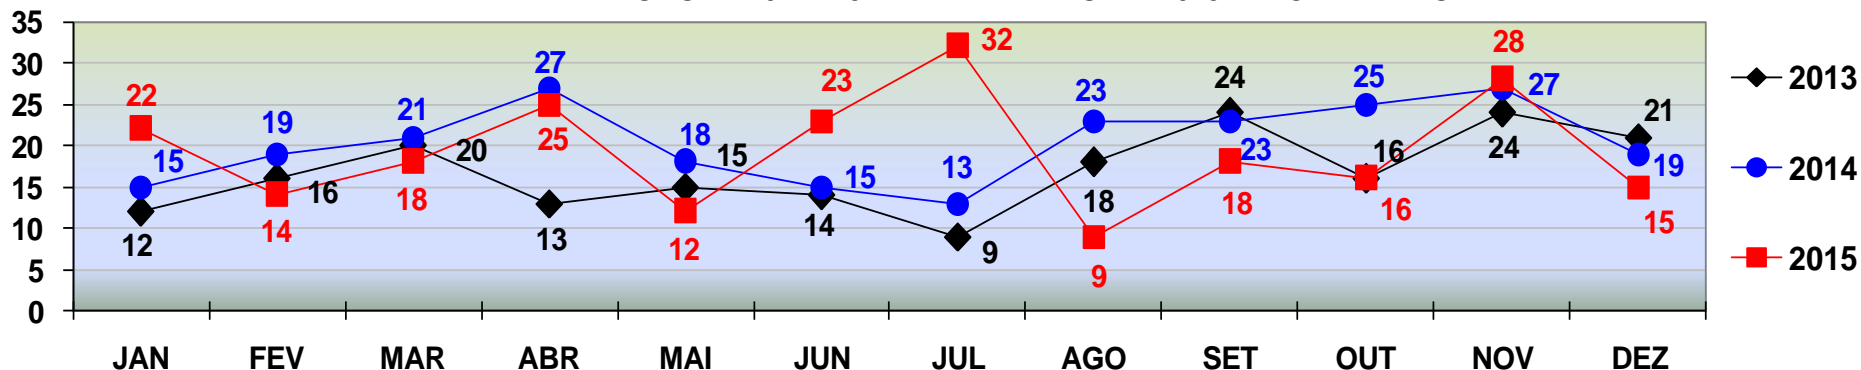

POLÍCIA JUDICIÁRIA CIVIL

COMPARATIVO - VÍTIMAS DE **HOMICÍDIO**
REGISTRADOS EM **CUIABÁ** - JANEIRO A DEZEMBRO - 2013/2014/2015.
PERÍODO DE 01 A 31 DE DEZEMBRO DE 2015 - FECHAMENTO

HOMICÍDIO

TOTAL ATÉ 31 DE DEZEMBRO/2013 - 202
TOTAL ATÉ 31 DE DEZEMBRO/2014 - 245
TOTAL ATÉ 31 DE DEZEMBRO/2015 - 232

COMPARATIVO - VÍTIMAS DE **HOMICÍDIO**
REGISTRADOS EM **VÁRZEA GRANDE** - JANEIRO A DEZEMBRO - 2013/2014/2015.
PERÍODO DE 01 A 31 DE DEZEMBRO DE 2015 - FECHAMENTO.

HOMICÍDIO

TOTAL ATÉ 31 DE DEZEMBRO/2013 - 147
TOTAL ATÉ 31 DE DEZEMBRO/2014 - 225
TOTAL ATÉ 31 DE DEZEMBRO/2015 - 148

POLÍCIA JUDICIÁRIA CIVIL

DIRETORIA DE INTELIGÊNCIA – SEÇÃO DE ESTATÍSTICA CRIMINAL

COMPARATIVO - VÍTIMAS DE **ROUBO SEGUIDO DE MORTE**
REGISTRADOS EM **CUIABÁ** - JANEIRO A DEZEMBRO - 2013/2014/2015
PERÍODO DE 01 A 31 DE DEZEMBRO DE 2015 - FECHAMENTO.

ROUBO SEGUIDO DE MORTE

TOTAL ATÉ 31 DE DEZEMBRO/2013 - 12
TOTAL ATÉ 31 DE DEZEMBRO/2014 - 13
TOTAL ATÉ 31 DE DEZEMBRO/2015 - 14

COMPARATIVO - VÍTIMAS DE **ROUBO SEGUIDO DE MORTE**
REGISTRADOS EM **VÁRZEA GRANDE** - JANEIRO A DEZEMBRO - 2013/2014/2015.
PERÍODO DE 01 A 31 DE DEZEMBRO DE 2015 - FECHAMENTO.