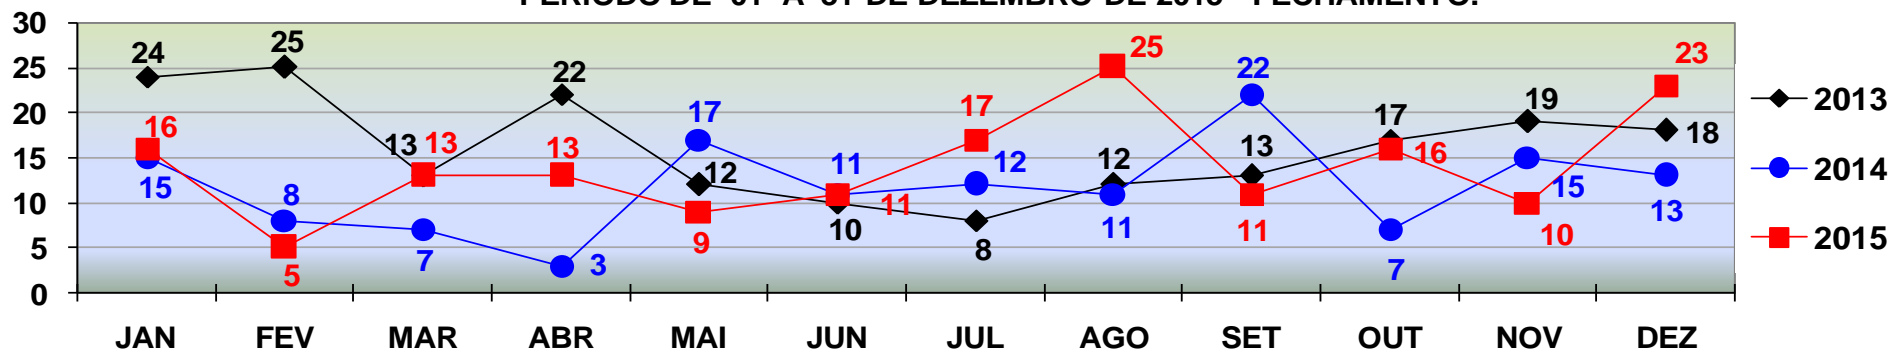

COMPARATIVO DAS OCORRÊNCIAS DE **ROUBO DE MOTOCICLETA**
REGISTRADOS EM **VÁRZEA GRANDE** - JANEIRO A DEZEMBRO - 2013/2014/2015.
PERÍODO DE 01 A 31 DE DEZEMBRO DE 2015 - FECHAMENTO.

ROUBO DE MOTOCICLETA

TOTAL ATÉ 31 DE DEZEMBRO/2013 - 927
TOTAL ATÉ 31 DE DEZEMBRO/2014 - 1.018
TOTAL ATÉ 31 DE DEZEMBRO/2015 - 644

POLÍCIA JUDICIÁRIA CIVIL

DIRETORIA DE INTELIGÊNCIA – SEÇÃO DE ESTATÍSTICA CRIMINAL

COMPARATIVO DAS OCORRÊNCIAS DE **FURTO DE AUTOMÓVEL**
REGISTRADOS EM **CUIABÁ** - JANEIRO A DEZEMBRO - 2013/2014/2015.
PERÍODO DE 01 A 31 DE DEZEMBRO DE 2015 - FECHAMENTO.

FURTO DE AUTOMÓVEL

TOTAL ATÉ 31 DE DEZEMBRO/2013 - 505
TOTAL ATÉ 31 DE DEZEMBRO/2014 - 580
TOTAL ATÉ 31 DE DEZEMBRO/2015 - 618

COMPARATIVO DAS OCORRÊNCIAS DE **FURTO DE AUTOMÓVEL**
REGISTRADOS EM **VÁRZEA GRANDE** - JANEIRO A DEZEMBRO - 2013/2014/2015.
PERÍODO DE 01 A 31 DE DEZEMBRO DE 2015 - FECHAMENTO.

FURTO DE AUTOMÓVEL

TOTAL ATÉ 31 DE DEZEMBRO/2013 - 193
TOTAL ATÉ 31 DE DEZEMBRO/2014 - 141
TOTAL ATÉ 31 DE DEZEMBRO/2015 - 169

POLÍCIA JUDICIÁRIA CIVIL

COMPARATIVO DAS OCORRÊNCIAS DE **FURTO DE MOTOCICLETA**
REGISTRADOS EM **CUIABÁ** - JANEIRO A DEZEMBRO - 2013/2014/2015.
PERÍODO DE 01 A 31 DE DEZEMBRO DE 2015 - FECHAMENTO.