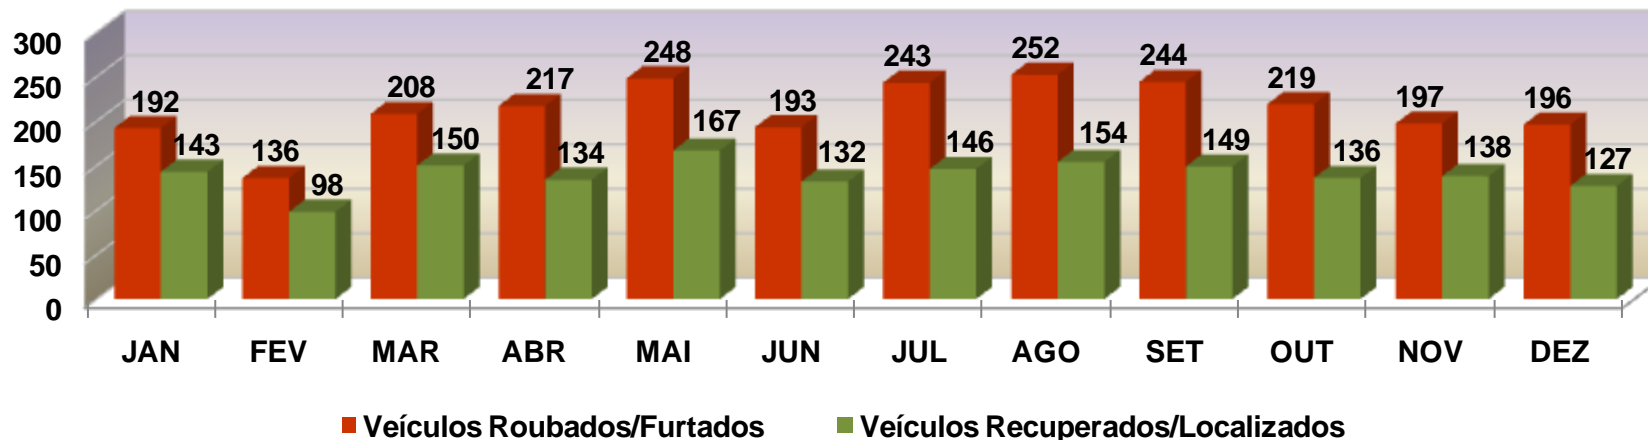

TOTAL DE **VEÍCULOS RECUPERADOS** - Automóveis e Motocicletas
REGIÃO METROPOLITANA- JANEIRO A DEZEMBRO 2013/2014/2015.
PERÍODO DE 01 A 31 DE DEZEMBRO DE 2015- FECHAMENTO.

VEÍCULOS RECUPERADOS

TOTAL ATÉ 31 DE DEZEMBRO/2013 - 2.143
TOTAL ATÉ 31 DE DEZEMBRO/2014 - 2.836
TOTAL ATÉ 31 DE DEZEMBRO/2015 - 2.733

POLÍCIA JUDICIÁRIA CIVIL

DIRETORIA DE INTELIGÊNCIA – SEÇÃO DE ESTATÍSTICA CRIMINAL

Comparativo Mensal das Ocorrências de Roubo e Furto de Veículos com o Total de Veículos Recuperados - **CUIABÁ** - 2014

Comparativo Mensal das Ocorrências de Roubo e Furto de Veículos com o Total de Veículos Recuperados - **CUIABÁ** - 2015 (Janeiro a Dezembro).

POLÍCIA JUDICIÁRIA CIVIL

DIRETORIA DE INTELIGÊNCIA – SEÇÃO DE ESTATÍSTICA CRIMINAL

Comparativo Mensal das Ocorrências de Roubo e Furto de Veículos com o Total de Veículos Recuperados - VÁRZEA GRANDE - 2014

Comparativo Mensal das Ocorrências de Roubo e Furto de Veículos com o Total de Veículos Recuperados - VÁRZEA GRANDE - 2015 (Janeiro a Dezembro).