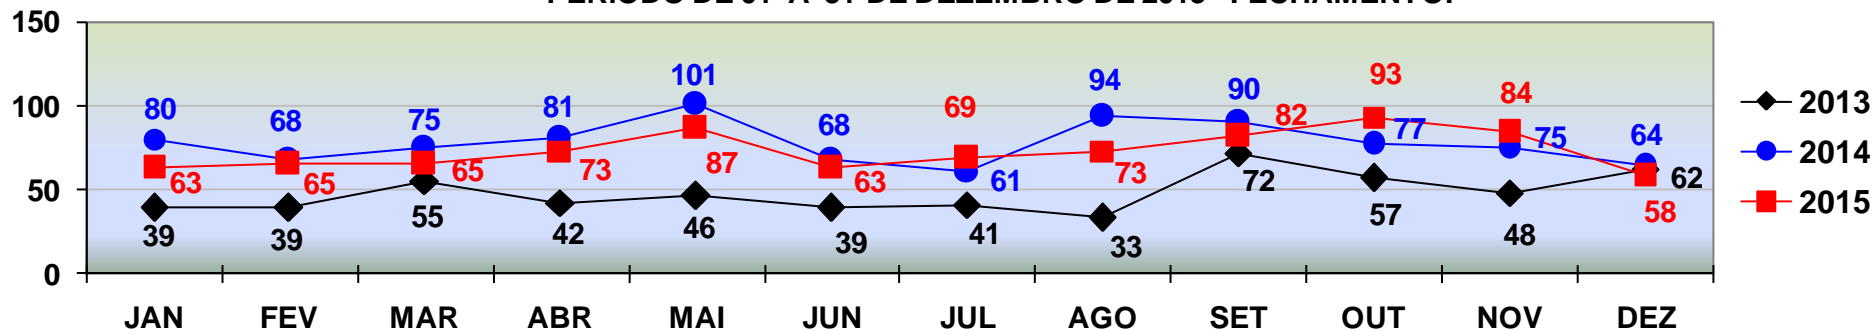

FURTO

TOTAL ATÉ 31 DE DEZEMBRO/2013 - 11.100
TOTAL ATÉ 31 DE DEZEMBRO/2014 - 10.381
TOTAL ATÉ 31 DE DEZEMBRO/2015 - 11.533

COMPARATIVO DAS OCORRÊNCIAS DE **FURTO**
REGISTRADOS EM **VÁRZEA GRANDE** - JANEIRO A DEZEMBRO - 2013/2014/2015.
PERÍODO DE 01 A 31 DE DEZEMBRO DE 2015 - FECHAMENTO.

FURTO

TOTAL ATÉ 31 DE DEZEMBRO/2013 - 3.134
TOTAL ATÉ 31 DE DEZEMBRO/2014 - 3.242
TOTAL ATÉ 31 DE DEZEMBRO/2015 - 3.985

POLÍCIA JUDICIÁRIA CIVIL

DIRETORIA DE INTELIGÊNCIA – SEÇÃO DE ESTATÍSTICA CRIMINAL

COMPARATIVO DAS OCORRÊNCIAS DE **ROUBO DE AUTOMÓVEL**
REGISTRADOS EM **CUIABÁ** - JANEIRO A DEZEMBRO - 2013/2014/2015.
PERÍODO DE 01 A 31 DE DEZEMBRO DE 2015 - FECHAMENTO.

ROUBO DE AUTOMÓVEL

TOTAL ATÉ 31 DE DEZEMBRO/2013 - 573
TOTAL ATÉ 31 DE DEZEMBRO/2014 - 934
TOTAL ATÉ 31 DE DEZEMBRO/2015 - 875

COMPARATIVO DAS OCORRÊNCIAS DE **ROUBO DE AUTOMÓVEL**
REGISTRADOS EM **VÁRZEA GRANDE** - JANEIRO A DEZEMBRO - 2013/2014/2015.
PERÍODO DE 01 A 31 DE DEZEMBRO DE 2015 - FECHAMENTO.