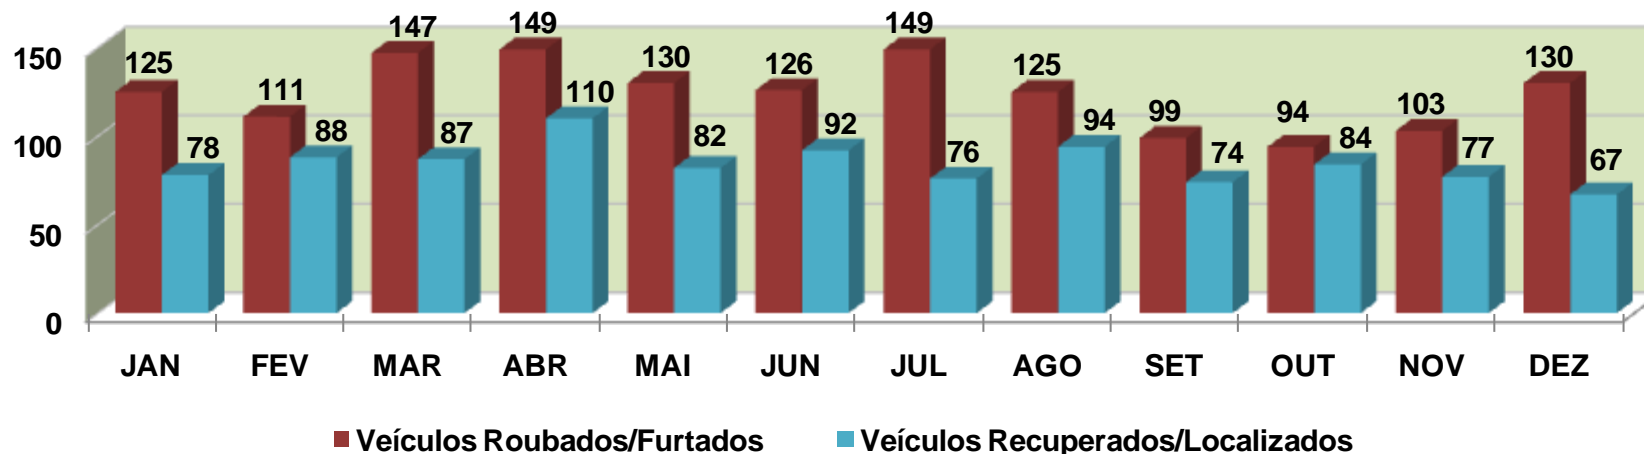

POLÍCIA JUDICIÁRIA CIVIL

DIRETORIA DE INTELIGÊNCIA – SEÇÃO DE ESTATÍSTICA CRIMINAL

Comparativo Mensal das Ocorrências de Roubo e Furto de Veículos com o Total de Veículos Recuperados - **CUIABÁ** - 2014

Comparativo Mensal das Ocorrências de Roubo e Furto de Veículos com o Total de Veículos Recuperados - **CUIABÁ** - 2015 (Janeiro a Dezembro).

POLÍCIA JUDICIÁRIA CIVIL

DIRETORIA DE INTELIGÊNCIA – SEÇÃO DE ESTATÍSTICA CRIMINAL

Comparativo Mensal das Ocorrências de Roubo e Furto de Veículos com o Total de Veículos Recuperados - VÁRZEA GRANDE - 2014

Comparativo Mensal das Ocorrências de Roubo e Furto de Veículos com o Total de Veículos Recuperados - VÁRZEA GRANDE - 2015 (Janeiro a Dezembro).