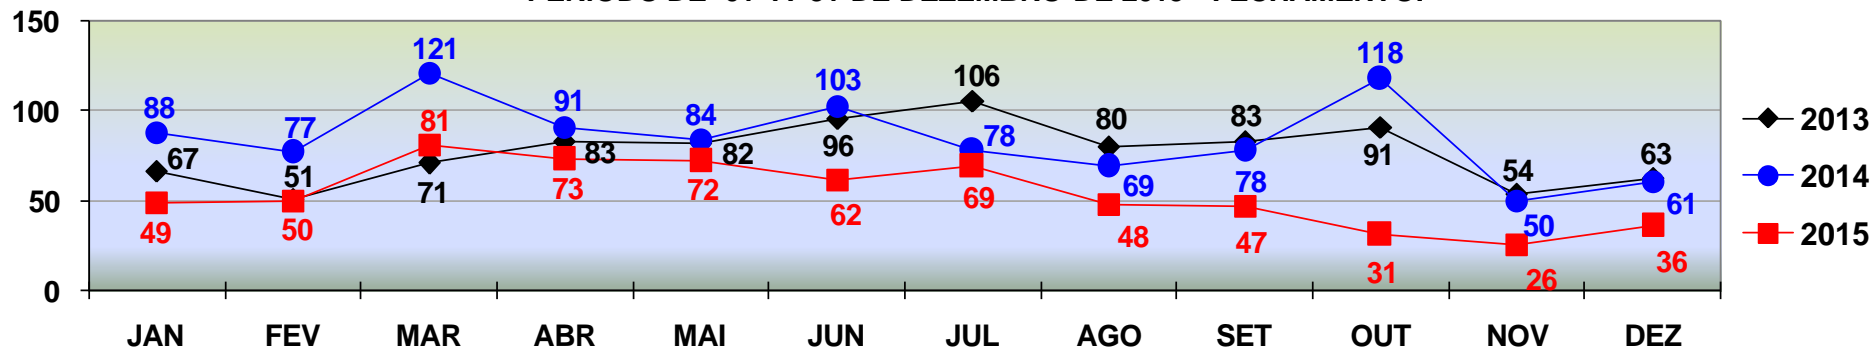

ROUBO DE AUTOMÓVEL

TOTAL ATÉ 31 DE DEZEMBRO/2013 - 573
TOTAL ATÉ 31 DE DEZEMBRO/2014 - 934
TOTAL ATÉ 31 DE DEZEMBRO/2015 - 875

COMPARATIVO DAS OCORRÊNCIAS DE **ROUBO DE AUTOMÓVEL**
REGISTRADOS EM **VÁRZEA GRANDE** - JANEIRO A DEZEMBRO - 2013/2014/2015.
PERÍODO DE 01 A 31 DE DEZEMBRO DE 2015 - FECHAMENTO.

ROUBO DE AUTOMÓVEL

TOTAL ATÉ 31 DE DEZEMBRO/2013 - 546
TOTAL ATÉ 31 DE DEZEMBRO/2014 - 674
TOTAL ATÉ 31 DE DEZEMBRO/2015 - 472

POLÍCIA JUDICIÁRIA CIVIL

DIRETORIA DE INTELIGÊNCIA – SEÇÃO DE ESTATÍSTICA CRIMINAL

COMPARATIVO DAS OCORRÊNCIAS DE **ROUBO DE MOTOCICLETA**
REGISTRADOS EM **CUIABÁ** - JANEIRO A DEZEMBRO - 2013/2014/2015.
PERÍODO DE 01 A 31 DE DEZEMBRO DE 2015 - FECHAMENTO.

ROUBO DE MOTOCICLETA

TOTAL ATÉ 31 DE DEZEMBRO/2013 - 423
TOTAL ATÉ 31 DE DEZEMBRO/2014 - 567
TOTAL ATÉ 31 DE DEZEMBRO/2015 - 566

COMPARATIVO DAS OCORRÊNCIAS DE **ROUBO DE MOTOCICLETA**
REGISTRADOS EM **VÁRZEA GRANDE** - JANEIRO A DEZEMBRO - 2013/2014/2015.
PERÍODO DE 01 A 31 DE DEZEMBRO DE 2015 - FECHAMENTO.

ROUBO DE MOTOCICLETA