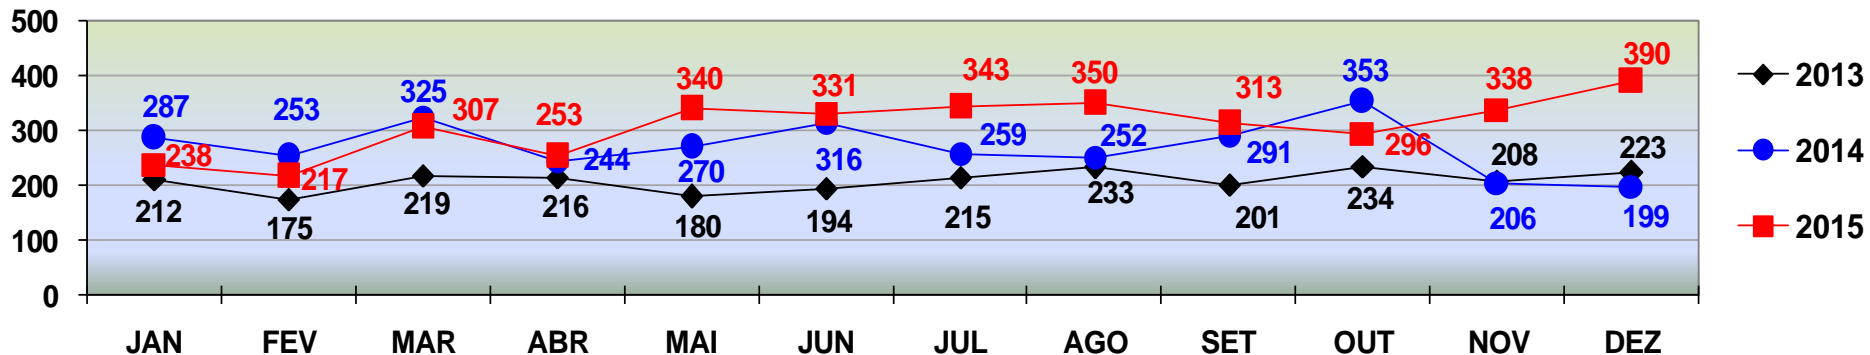

ROUBO SEGUIDO DE MORTE

TOTAL ATÉ 31 DE DEZEMBRO/2013 - 12
TOTAL ATÉ 31 DE DEZEMBRO/2014 - 13
TOTAL ATÉ 31 DE DEZEMBRO/2015 - 14

COMPARATIVO - VÍTIMAS DE **ROUBO SEGUIDO DE MORTE**
REGISTRADOS EM **VÁRZEA GRANDE** - JANEIRO A DEZEMBRO - 2013/2014/2015.
PERÍODO DE 01 A 31 DE DEZEMBRO DE 2015 - FECHAMENTO.

ROUBO SEGUIDO DE MORTE

TOTAL ATÉ 31 DE DEZEMBRO/2013 - 11
TOTAL ATÉ 31 DE DEZEMBRO/2014 - 17
TOTAL ATÉ 31 DE DEZEMBRO/2015 - 13

POLÍCIA JUDICIÁRIA CIVIL

DIRETORIA DE INTELIGÊNCIA – SEÇÃO DE ESTATÍSTICA CRIMINAL

COMPARATIVO DAS OCORRÊNCIAS DE **ROUBO**
REGISTRADOS EM **CUIABÁ** - JANEIRO A DEZEMBRO - 2013/2014/2015
PERÍODO DE 01 A 31 DE DEZEMBRO DE 2015 - DEZEMBRO.

ROUBO

TOTAL ATÉ 31 DE DEZEMBRO/2013 - 4.433
TOTAL ATÉ 31 DE DEZEMBRO/2014 - 5.831
TOTAL ATÉ 31 DE DEZEMBRO/2015 - 8.282

COMPARATIVO DAS OCORRÊNCIAS DE **ROUBO**
REGISTRADOS EM **VÁRZEA GRANDE** - JANEIRO A DEZEMBRO - 2013/2014/2015.
PERÍODO DE 01 A 31 DE DEZEMBRO DE 2015 - FECHAMENTO.

ROUBO

TOTAL ATÉ 31 DE DEZEMBRO/2013 - 2.510
TOTAL ATÉ 31 DE DEZEMBRO/2014 - 3.255
TOTAL ATÉ 31 DE DEZEMBRO/2015 - 3.716