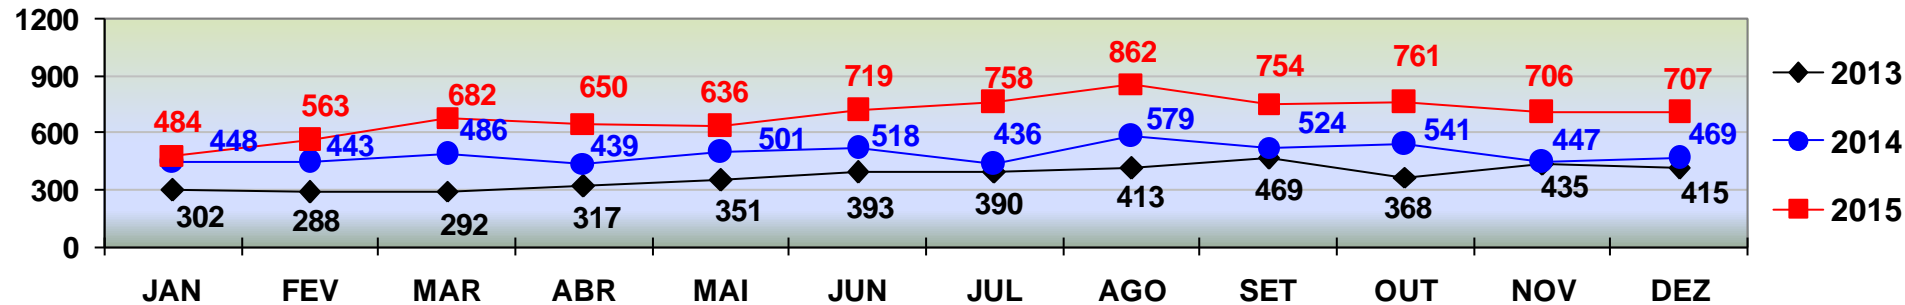

ROUBO SEGUIDO DE MORTE

TOTAL ATÉ 31 DE DEZEMBRO/2013 - 12
TOTAL ATÉ 31 DE DEZEMBRO/2014 - 13
TOTAL ATÉ 31 DE DEZEMBRO/2015 - 14

COMPARATIVO - VÍTIMAS DE **ROUBO SEGUIDO DE MORTE**
REGISTRADOS EM **VÁRZEA GRANDE** - JANEIRO A DEZEMBRO - 2013/2014/2015.
PERÍODO DE 01 A 31 DE DEZEMBRO DE 2015 - FECHAMENTO.

ROUBO SEGUIDO DE MORTE

TOTAL ATÉ 31 DE DEZEMBRO/2013 - 11
TOTAL ATÉ 31 DE DEZEMBRO/2014 - 17
TOTAL ATÉ 31 DE DEZEMBRO/2015 - 13

POLÍCIA JUDICIÁRIA CIVIL

DIRETORIA DE INTELIGÊNCIA – SEÇÃO DE ESTATÍSTICA CRIMINAL

COMPARATIVO DAS OCORRÊNCIAS DE **ROUBO**
REGISTRADOS EM **CUIABÁ** - JANEIRO A DEZEMBRO - 2013/2014/2015
PERÍODO DE 01 A 31 DE DEZEMBRO DE 2015 - DEZEMBRO.

ROUBO

TOTAL ATÉ 31 DE DEZEMBRO/2013 - 4.433
TOTAL ATÉ 31 DE DEZEMBRO/2014 - 5.831
TOTAL ATÉ 31 DE DEZEMBRO/2015 - 8.282

COMPARATIVO DAS OCORRÊNCIAS DE **ROUBO**
REGISTRADOS EM **VÁRZEA GRANDE** - JANEIRO A DEZEMBRO - 2013/2014/2015.
PERÍODO DE 01 A 31 DE DEZEMBRO DE 2015 - FECHAMENTO.

ROUBO

TOTAL ATÉ 31 DE DEZEMBRO/2013 - 2.510
TOTAL ATÉ 31 DE DEZEMBRO/2014 - 3.255
TOTAL ATÉ 31 DE DEZEMBRO/2015 - 3.716