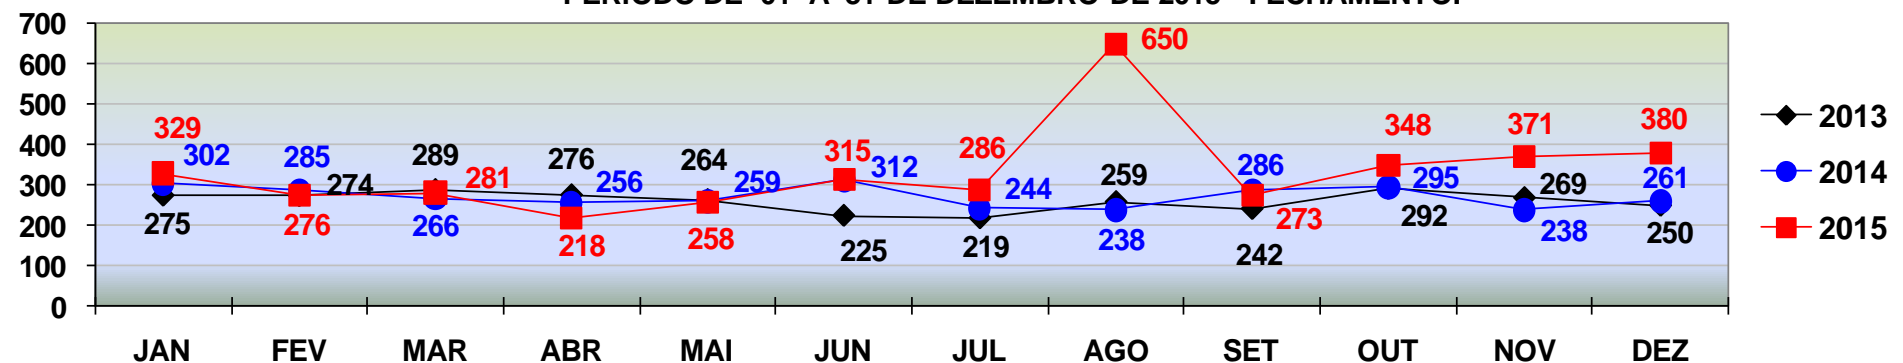

COMPARATIVO DAS OCORRÊNCIAS DE **ROUBO**
REGISTRADOS EM **VÁRZEA GRANDE** - JANEIRO A DEZEMBRO - 2013/2014/2015.
PERÍODO DE 01 A 31 DE DEZEMBRO DE 2015 - FECHAMENTO.

ROUBO

TOTAL ATÉ 31 DE DEZEMBRO/2013 - 2.510
TOTAL ATÉ 31 DE DEZEMBRO/2014 - 3.255
TOTAL ATÉ 31 DE DEZEMBRO/2015 - 3.716

POLÍCIA JUDICIÁRIA CIVIL

DIRETORIA DE INTELIGÊNCIA – SEÇÃO DE ESTATÍSTICA CRIMINAL

COMPARATIVO DAS OCORRÊNCIAS DE **FURTO**
REGISTRADOS EM **CUIABÁ** - JANEIRO A DEZEMBRO - 2013/2014/2015.
PERÍODO DE 01 A 31 DE DEZEMBRO DE 2015 - FECHAMENTO.

FURTO

TOTAL ATÉ 31 DE DEZEMBRO/2013 - 11.100
TOTAL ATÉ 31 DE DEZEMBRO/2014 - 10.381
TOTAL ATÉ 31 DE DEZEMBRO/2015 - 11.533

COMPARATIVO DAS OCORRÊNCIAS DE **FURTO**
REGISTRADOS EM **VÁRZEA GRANDE** - JANEIRO A DEZEMBRO - 2013/2014/2015.
PERÍODO DE 01 A 31 DE DEZEMBRO DE 2015 - FECHAMENTO.

FURTO

TOTAL ATÉ 31 DE DEZEMBRO/2013 - 3.134
TOTAL ATÉ 31 DE DEZEMBRO/2014 - 3.242
TOTAL ATÉ 31 DE DEZEMBRO/2015 - 3.985

POLÍCIA JUDICIÁRIA CIVIL

DIRETORIA DE INTELIGÊNCIA – SEÇÃO DE ESTATÍSTICA CRIMINAL

COMPARATIVO DAS OCORRÊNCIAS DE **ROUBO DE AUTOMÓVEL**
REGISTRADOS EM **CUIABÁ** - JANEIRO A DEZEMBRO - 2013/2014/2015.
PERÍODO DE 01 A 31 DE DEZEMBRO DE 2015 - FECHAMENTO.