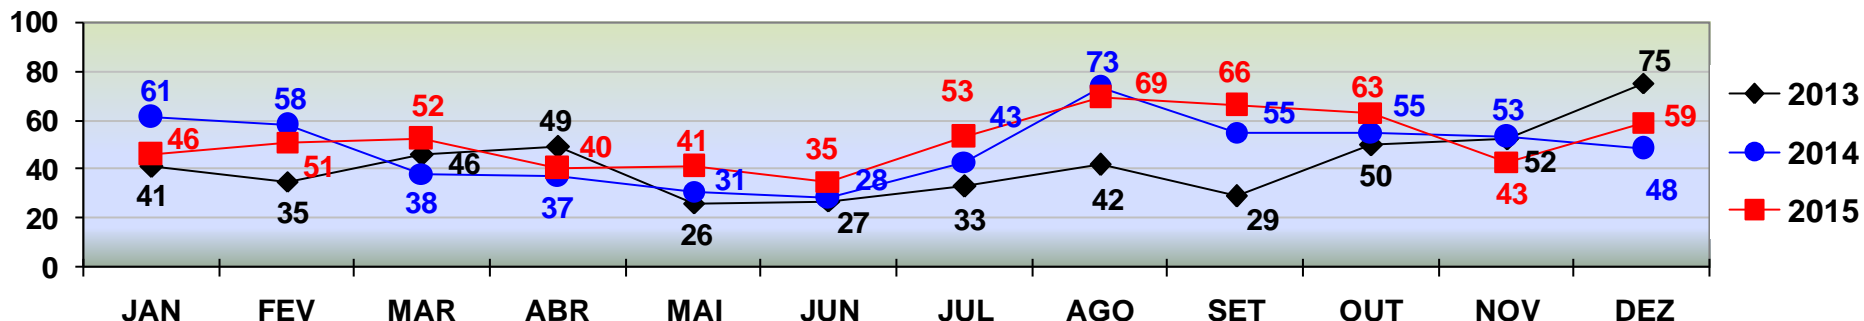

COMPARATIVO DAS OCORRÊNCIAS DE **ROUBO DE MOTOCICLETA**
REGISTRADOS EM **CUIABÁ** - JANEIRO A DEZEMBRO - 2013/2014/2015.
PERÍODO DE 01 A 31 DE DEZEMBRO DE 2015 - FECHAMENTO.

ROUBO DE MOTOCICLETA

TOTAL ATÉ 31 DE DEZEMBRO/2013 - 423
TOTAL ATÉ 31 DE DEZEMBRO/2014 - 567
TOTAL ATÉ 31 DE DEZEMBRO/2015 - 566

COMPARATIVO DAS OCORRÊNCIAS DE **ROUBO DE MOTOCICLETA**
REGISTRADOS EM **VÁRZEA GRANDE** - JANEIRO A DEZEMBRO - 2013/2014/2015.
PERÍODO DE 01 A 31 DE DEZEMBRO DE 2015 - FECHAMENTO.

ROUBO DE MOTOCICLETA

TOTAL ATÉ 31 DE DEZEMBRO/2013 - 927
TOTAL ATÉ 31 DE DEZEMBRO/2014 - 1.018
TOTAL ATÉ 31 DE DEZEMBRO/2015 - 644

POLÍCIA JUDICIÁRIA CIVIL

DIRETORIA DE INTELIGÊNCIA – SEÇÃO DE ESTATÍSTICA CRIMINAL

COMPARATIVO DAS OCORRÊNCIAS DE **FURTO DE AUTOMÓVEL**
REGISTRADOS EM **CUIABÁ** - JANEIRO A DEZEMBRO - 2013/2014/2015.
PERÍODO DE 01 A 31 DE DEZEMBRO DE 2015 - FECHAMENTO.