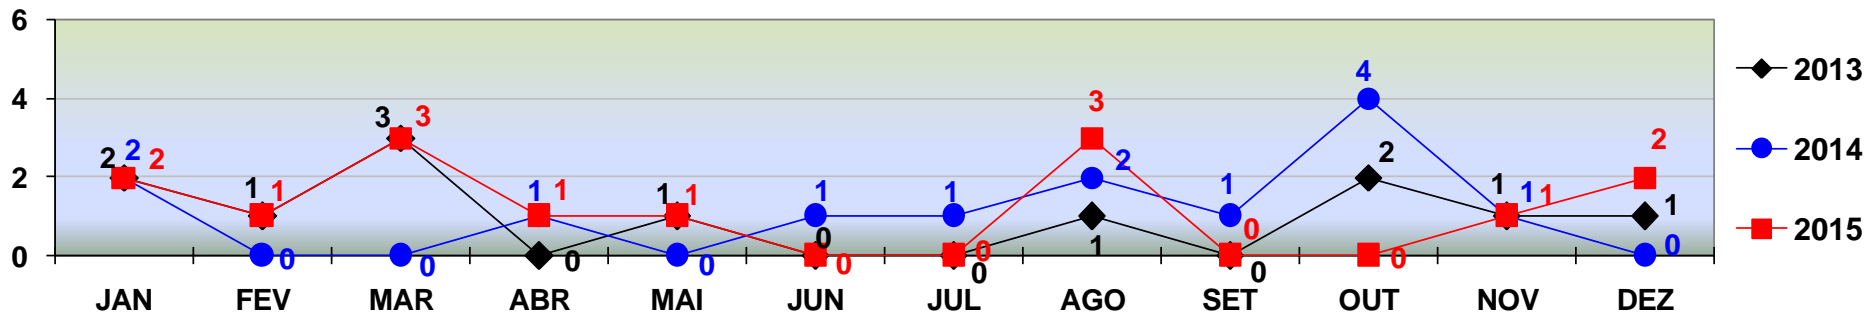

POLÍCIA JUDICIÁRIA CIVIL

COMPARATIVO - VÍTIMAS DE **HOMICÍDIO**
REGISTRADOS EM **CUIABÁ** - JANEIRO A DEZEMBRO - 2013/2014/2015.
PERÍODO DE 01 A 31 DE DEZEMBRO DE 2015 - FECHAMENTO

HOMICÍDIO

TOTAL ATÉ 31 DE DEZEMBRO/2013 - 202
TOTAL ATÉ 31 DE DEZEMBRO/2014 - 245
TOTAL ATÉ 31 DE DEZEMBRO/2015 - 232

COMPARATIVO - VÍTIMAS DE **HOMICÍDIO**
REGISTRADOS EM **VÁRZEA GRANDE** - JANEIRO A DEZEMBRO - 2013/2014/2015.
PERÍODO DE 01 A 31 DE DEZEMBRO DE 2015 - FECHAMENTO.

HOMICÍDIO

TOTAL ATÉ 31 DE DEZEMBRO/2013 - 147
TOTAL ATÉ 31 DE DEZEMBRO/2014 - 225
TOTAL ATÉ 31 DE DEZEMBRO/2015 - 148

POLÍCIA JUDICIÁRIA CIVIL

DIRETORIA DE INTELIGÊNCIA – SEÇÃO DE ESTATÍSTICA CRIMINAL

COMPARATIVO - VÍTIMAS DE **ROUBO SEGUIDO DE MORTE**
REGISTRADOS EM **CUIABÁ** - JANEIRO A DEZEMBRO - 2013/2014/2015
PERÍODO DE 01 A 31 DE DEZEMBRO DE 2015 - FECHAMENTO.

ROUBO SEGUIDO DE MORTE

TOTAL ATÉ 31 DE DEZEMBRO/2013 - 12
TOTAL ATÉ 31 DE DEZEMBRO/2014 - 13
TOTAL ATÉ 31 DE DEZEMBRO/2015 - 14

COMPARATIVO - VÍTIMAS DE **ROUBO SEGUIDO DE MORTE**
REGISTRADOS EM **VÁRZEA GRANDE** - JANEIRO A DEZEMBRO - 2013/2014/2015.
PERÍODO DE 01 A 31 DE DEZEMBRO DE 2015 - FECHAMENTO.