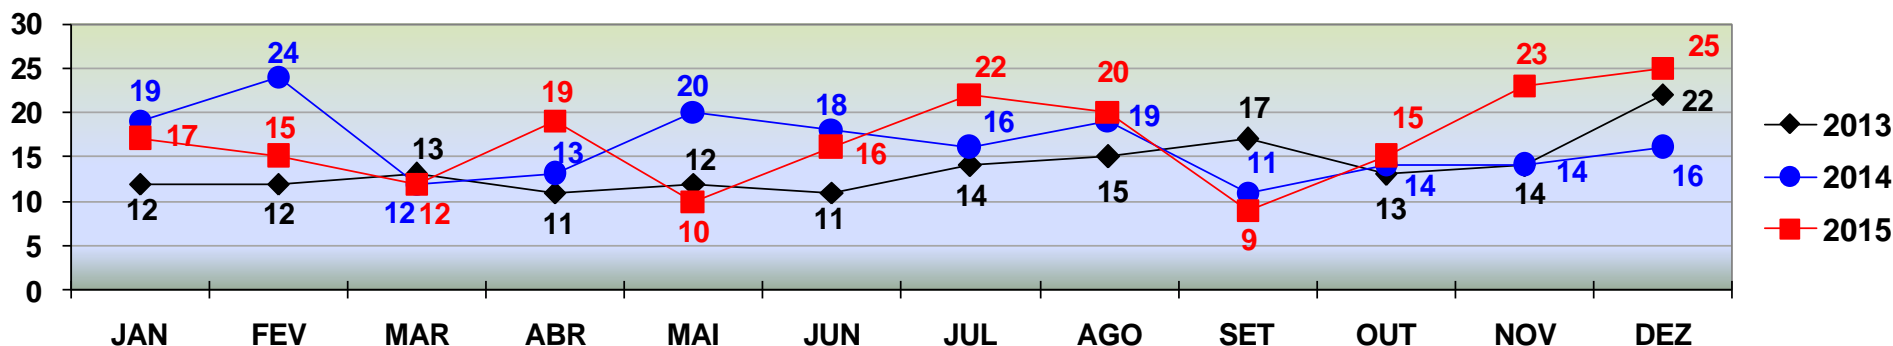

FURTO DE AUTOMÓVEL

TOTAL ATÉ 31 DE DEZEMBRO/2013 - 505
TOTAL ATÉ 31 DE DEZEMBRO/2014 - 580
TOTAL ATÉ 31 DE DEZEMBRO/2015 - 618

COMPARATIVO DAS OCORRÊNCIAS DE **FURTO DE AUTOMÓVEL**
REGISTRADOS EM **VÁRZEA GRANDE** - JANEIRO A DEZEMBRO - 2013/2014/2015.
PERÍODO DE 01 A 31 DE DEZEMBRO DE 2015 - FECHAMENTO.

FURTO DE AUTOMÓVEL

TOTAL ATÉ 31 DE DEZEMBRO/2013 - 193
TOTAL ATÉ 31 DE DEZEMBRO/2014 - 141
TOTAL ATÉ 31 DE DEZEMBRO/2015 - 169

POLÍCIA JUDICIÁRIA CIVIL

COMPARATIVO DAS OCORRÊNCIAS DE **FURTO DE MOTOCICLETA**
REGISTRADOS EM **CUIABÁ** - JANEIRO A DEZEMBRO - 2013/2014/2015.
PERÍODO DE 01 A 31 DE DEZEMBRO DE 2015 - FECHAMENTO.

FURTO DE MOTOCICLETA

TOTAL ATÉ 31 DE DEZEMBRO/2013 - 442
TOTAL ATÉ 31 DE DEZEMBRO/2014 - 558
TOTAL ATÉ 31 DE DEZEMBRO/2015 - 541

COMPARATIVO DAS OCORRÊNCIAS DE **FURTO DE MOTOCICLETA**
REGISTRADOS EM **VÁRZEA GRANDE** - JANEIRO A DEZEMBRO - 2013/2014/2015
PERÍODO DE 01 A 31 DE DEZEMBRO DE 2015 - FECHAMENTO.

FURTO DE MOTOCICLETA

TOTAL ATÉ 31 DE DEZEMBRO/2013 - 166
TOTAL ATÉ 31 DE DEZEMBRO/2014 - 196
TOTAL ATÉ 31 DE DEZEMBRO/2015 - 203

POLÍCIA JUDICIÁRIA CIVIL

DIRETORIA DE INTELIGÊNCIA – SEÇÃO DE ESTATÍSTICA CRIMINAL