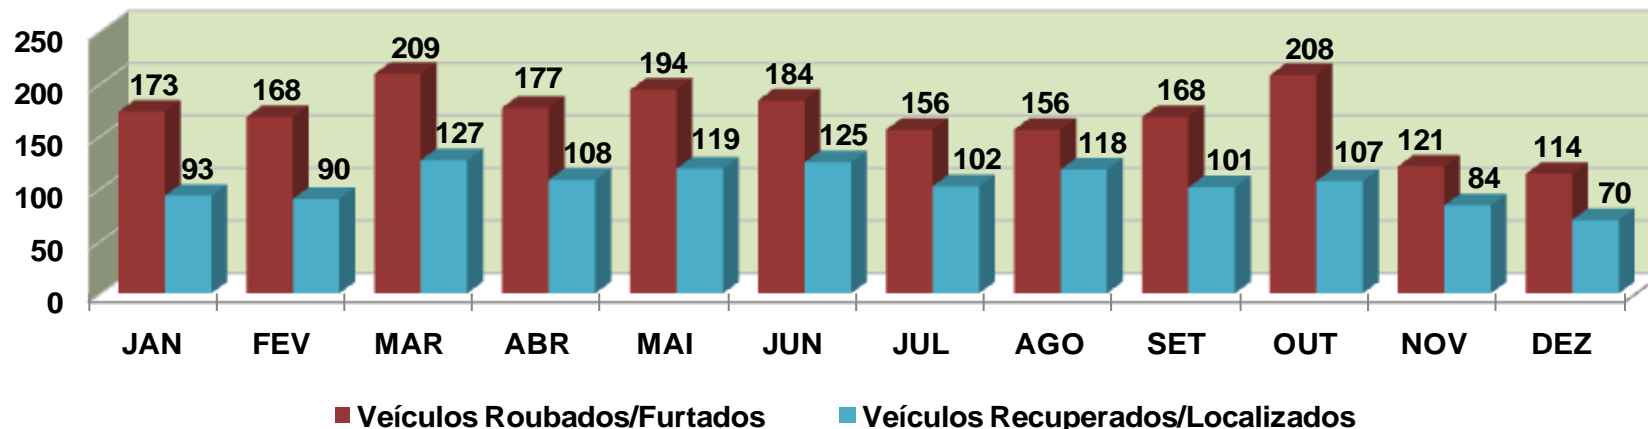

TOTAL DE **VEÍCULOS RECUPERADOS** - Automóveis e Motocicletas
REGIÃO METROPOLITANA- JANEIRO A DEZEMBRO 2013/2014/2015.
PERÍODO DE 01 A 31 DE DEZEMBRO DE 2015- FECHAMENTO.

VEÍCULOS RECUPERADOS

TOTAL ATÉ 31 DE DEZEMBRO/2013 - 2.143
TOTAL ATÉ 31 DE DEZEMBRO/2014 - 2.836
TOTAL ATÉ 31 DE DEZEMBRO/2015 - 2.733

POLÍCIA JUDICIÁRIA CIVIL

DIRETORIA DE INTELIGÊNCIA – SEÇÃO DE ESTATÍSTICA CRIMINAL

Comparativo Mensal das Ocorrências de Roubo e Furto de Veículos com o Total de Veículos Recuperados - **CUIABÁ** - 2014

Comparativo Mensal das Ocorrências de Roubo e Furto de Veículos com o Total de Veículos Recuperados - **CUIABÁ** - 2015 (Janeiro a Dezembro).

POLÍCIA JUDICIÁRIA CIVIL

DIRETORIA DE INTELIGÊNCIA – SEÇÃO DE ESTATÍSTICA CRIMINAL

Comparativo Mensal das Ocorrências de Roubo e Furto de Veículos com o Total de Veículos Recuperados - VÁRZEA GRANDE - 2014

Comparativo Mensal das Ocorrências de Roubo e Furto de Veículos com o Total de Veículos Recuperados - VÁRZEA GRANDE - 2015 (Janeiro a Dezembro).