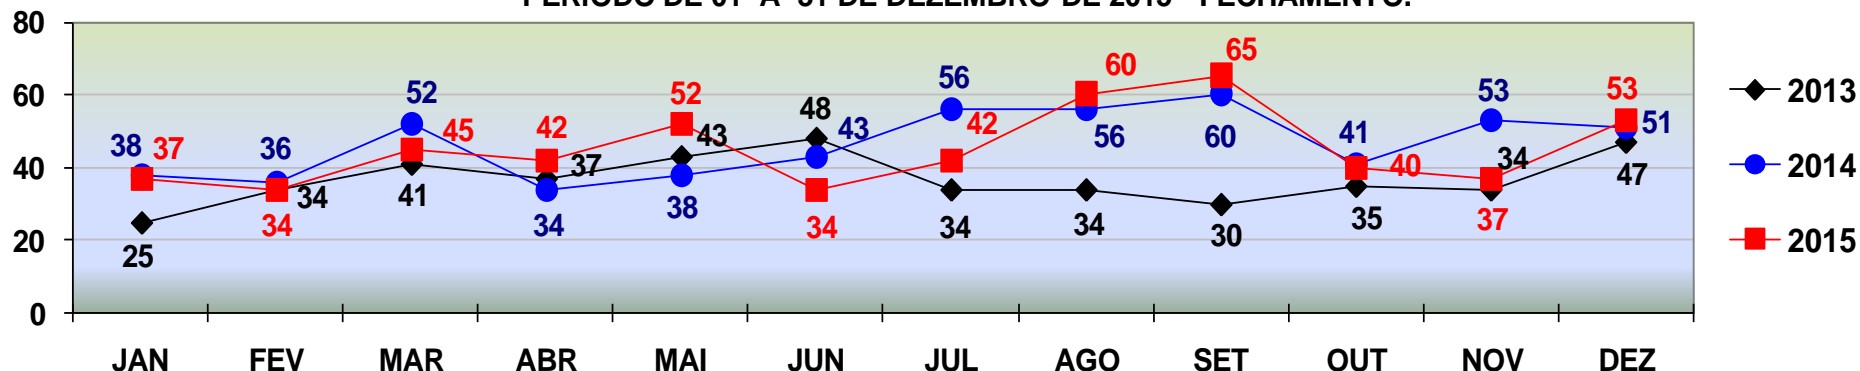

TOTAL ATÉ 31 DE DEZEMBRO/2013 - 927
TOTAL ATÉ 31 DE DEZEMBRO/2014 - 1.018
TOTAL ATÉ 31 DE DEZEMBRO/2015 - 644

POLÍCIA JUDICIÁRIA CIVIL

DIRETORIA DE INTELIGÊNCIA – SEÇÃO DE ESTATÍSTICA CRIMINAL

COMPARATIVO DAS OCORRÊNCIAS DE **FURTO DE AUTOMÓVEL**
REGISTRADOS EM **CUIABÁ** - JANEIRO A DEZEMBRO - 2013/2014/2015.
PERÍODO DE 01 A 31 DE DEZEMBRO DE 2015 - FECHAMENTO.

FURTO DE AUTOMÓVEL

TOTAL ATÉ 31 DE DEZEMBRO/2013 - 505
TOTAL ATÉ 31 DE DEZEMBRO/2014 - 580
TOTAL ATÉ 31 DE DEZEMBRO/2015 - 618

COMPARATIVO DAS OCORRÊNCIAS DE **FURTO DE AUTOMÓVEL**
REGISTRADOS EM **VÁRZEA GRANDE** - JANEIRO A DEZEMBRO - 2013/2014/2015.
PERÍODO DE 01 A 31 DE DEZEMBRO DE 2015 - FECHAMENTO.

FURTO DE AUTOMÓVEL

TOTAL ATÉ 31 DE DEZEMBRO/2013 - 193
TOTAL ATÉ 31 DE DEZEMBRO/2014 - 141
TOTAL ATÉ 31 DE DEZEMBRO/2015 - 169

POLÍCIA JUDICIÁRIA CIVIL

COMPARATIVO DAS OCORRÊNCIAS DE **FURTO DE MOTOCICLETA**
REGISTRADOS EM **CUIABÁ** - JANEIRO A DEZEMBRO - 2013/2014/2015.
PERÍODO DE 01 A 31 DE DEZEMBRO DE 2015 - FECHAMENTO.