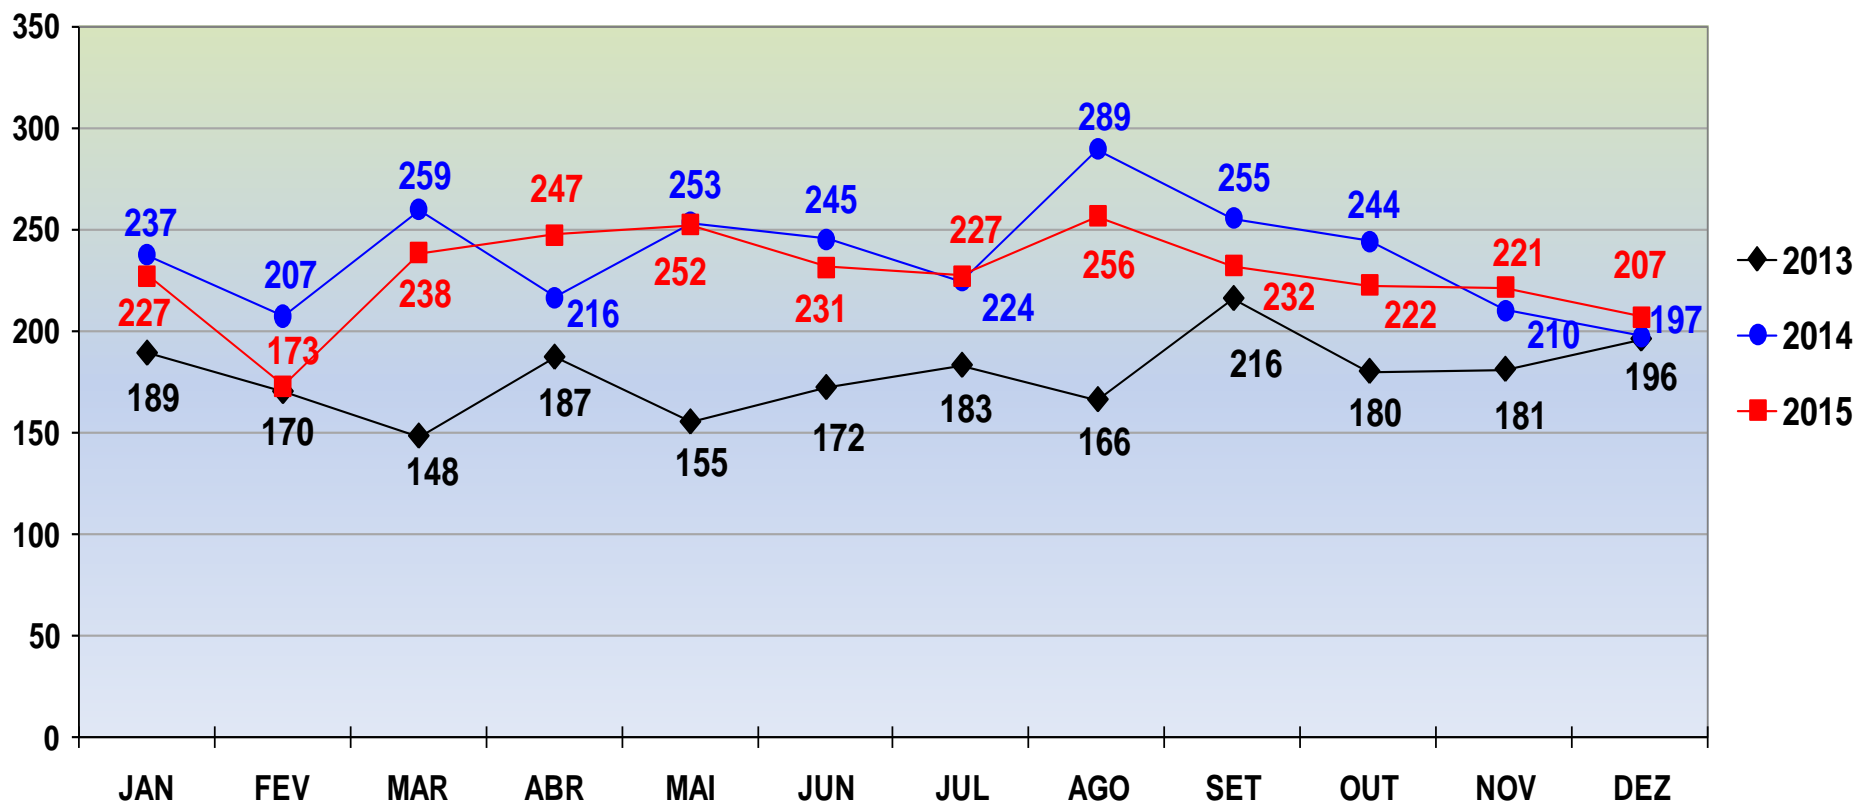

FURTO DE AUTOMÓVEL

TOTAL ATÉ 31 DE DEZEMBRO/2013 - 193
TOTAL ATÉ 31 DE DEZEMBRO/2014 - 141
TOTAL ATÉ 31 DE DEZEMBRO/2015 - 169

POLÍCIA JUDICIÁRIA CIVIL

COMPARATIVO DAS OCORRÊNCIAS DE **FURTO DE MOTOCICLETA**
REGISTRADOS EM **CUIABÁ** - JANEIRO A DEZEMBRO - 2013/2014/2015.
PERÍODO DE 01 A 31 DE DEZEMBRO DE 2015 - FECHAMENTO.

FURTO DE MOTOCICLETA

TOTAL ATÉ 31 DE DEZEMBRO/2013 - 442
TOTAL ATÉ 31 DE DEZEMBRO/2014 - 558
TOTAL ATÉ 31 DE DEZEMBRO/2015 - 541

COMPARATIVO DAS OCORRÊNCIAS DE **FURTO DE MOTOCICLETA**
REGISTRADOS EM **VÁRZEA GRANDE** - JANEIRO A DEZEMBRO - 2013/2014/2015
PERÍODO DE 01 A 31 DE DEZEMBRO DE 2015 - FECHAMENTO.

FURTO DE MOTOCICLETA

TOTAL ATÉ 31 DE DEZEMBRO/2013 - 166
TOTAL ATÉ 31 DE DEZEMBRO/2014 - 196
TOTAL ATÉ 31 DE DEZEMBRO/2015 - 203

POLÍCIA JUDICIÁRIA CIVIL

DIRETORIA DE INTELIGÊNCIA – SEÇÃO DE ESTATÍSTICA CRIMINAL

TOTAL DE **VEÍCULOS RECUPERADOS** - Automóveis e Motocicletas
REGIÃO METROPOLITANA- JANEIRO A DEZEMBRO 2013/2014/2015.
PERÍODO DE 01 A 31 DE DEZEMBRO DE 2015- FECHAMENTO.

VEÍCULOS RECUPERADOS

TOTAL ATÉ 31 DE DEZEMBRO/2013 - 2.143
TOTAL ATÉ 31 DE DEZEMBRO/2014 - 2.836
TOTAL ATÉ 31 DE DEZEMBRO/2015 - 2.733