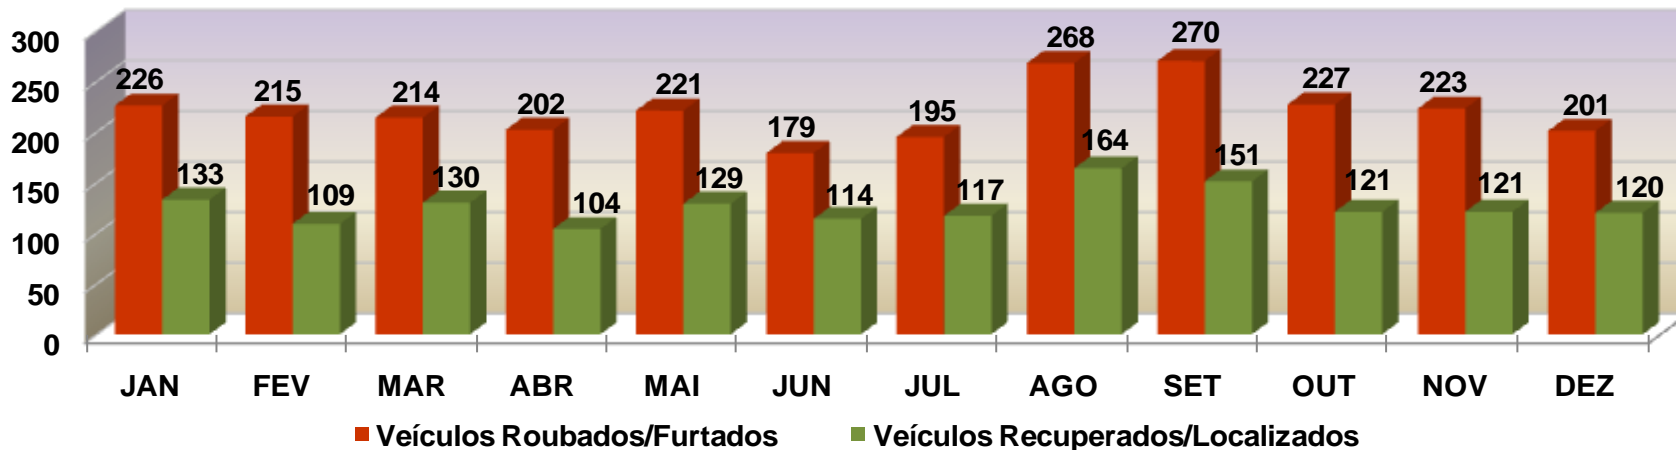

FURTO DE MOTOCICLETA

TOTAL ATÉ 31 DE DEZEMBRO/2013 - 166
TOTAL ATÉ 31 DE DEZEMBRO/2014 - 196
TOTAL ATÉ 31 DE DEZEMBRO/2015 - 203

POLÍCIA JUDICIÁRIA CIVIL

DIRETORIA DE INTELIGÊNCIA – SEÇÃO DE ESTATÍSTICA CRIMINAL

TOTAL DE **VEÍCULOS RECUPERADOS** - Automóveis e Motocicletas
REGIÃO METROPOLITANA- JANEIRO A DEZEMBRO 2013/2014/2015.
PERÍODO DE 01 A 31 DE DEZEMBRO DE 2015- FECHAMENTO.

VEÍCULOS RECUPERADOS

TOTAL ATÉ 31 DE DEZEMBRO/2013 - 2.143
TOTAL ATÉ 31 DE DEZEMBRO/2014 - 2.836
TOTAL ATÉ 31 DE DEZEMBRO/2015 - 2.733

POLÍCIA JUDICIÁRIA CIVIL

DIRETORIA DE INTELIGÊNCIA – SEÇÃO DE ESTATÍSTICA CRIMINAL

Comparativo Mensal das Ocorrências de Roubo e Furto de Veículos com o Total de Veículos Recuperados - **CUIABÁ** - 2014