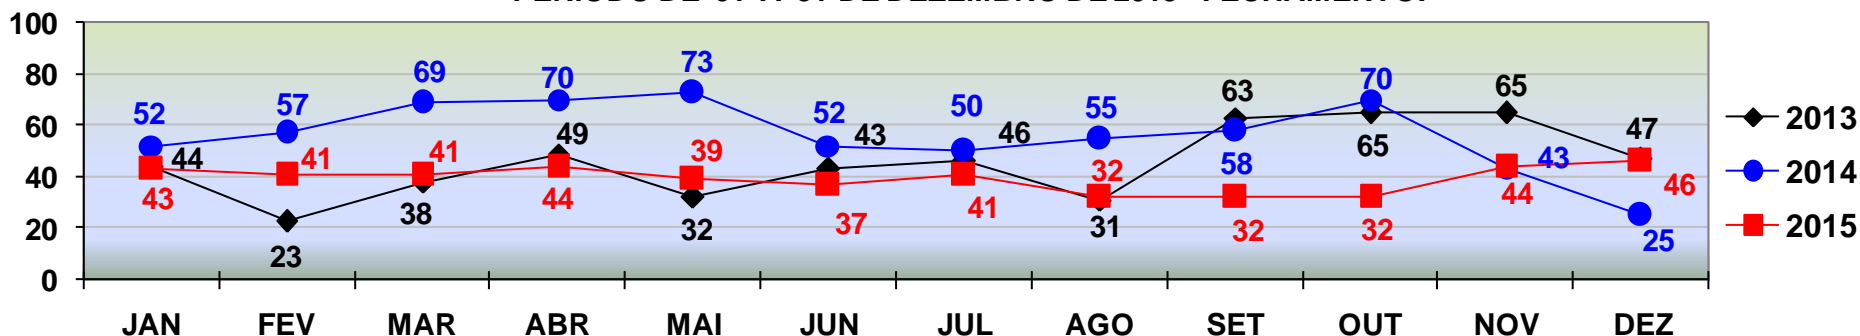

FURTO

TOTAL ATÉ 31 DE DEZEMBRO/2013 - 11.100
TOTAL ATÉ 31 DE DEZEMBRO/2014 - 10.381
TOTAL ATÉ 31 DE DEZEMBRO/2015 - 11.533

COMPARATIVO DAS OCORRÊNCIAS DE **FURTO**
REGISTRADOS EM **VÁRZEA GRANDE** - JANEIRO A DEZEMBRO - 2013/2014/2015.
PERÍODO DE 01 A 31 DE DEZEMBRO DE 2015 - FECHAMENTO.

FURTO

TOTAL ATÉ 31 DE DEZEMBRO/2013 - 3.134
TOTAL ATÉ 31 DE DEZEMBRO/2014 - 3.242
TOTAL ATÉ 31 DE DEZEMBRO/2015 - 3.985

POLÍCIA JUDICIÁRIA CIVIL

DIRETORIA DE INTELIGÊNCIA – SEÇÃO DE ESTATÍSTICA CRIMINAL

COMPARATIVO DAS OCORRÊNCIAS DE **ROUBO DE AUTOMÓVEL**
REGISTRADOS EM **CUIABÁ** - JANEIRO A DEZEMBRO - 2013/2014/2015.
PERÍODO DE 01 A 31 DE DEZEMBRO DE 2015 - FECHAMENTO.

ROUBO DE AUTOMÓVEL

TOTAL ATÉ 31 DE DEZEMBRO/2013 - 573
TOTAL ATÉ 31 DE DEZEMBRO/2014 - 934
TOTAL ATÉ 31 DE DEZEMBRO/2015 - 875

COMPARATIVO DAS OCORRÊNCIAS DE **ROUBO DE AUTOMÓVEL**
REGISTRADOS EM **VÁRZEA GRANDE** - JANEIRO A DEZEMBRO - 2013/2014/2015.
PERÍODO DE 01 A 31 DE DEZEMBRO DE 2015 - FECHAMENTO.