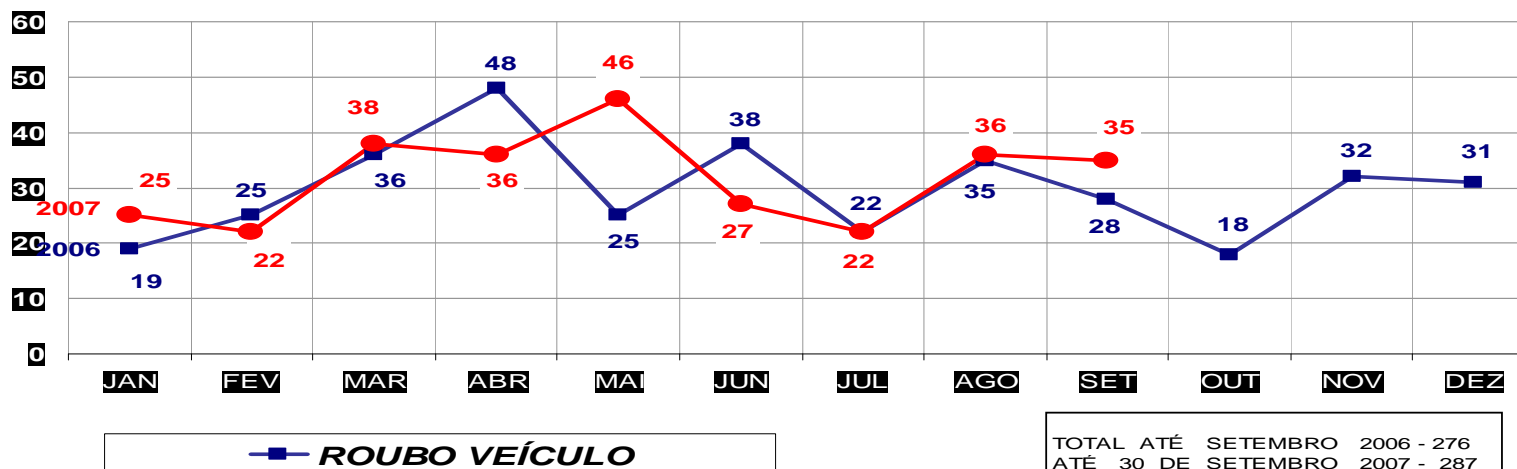

MATO GROSSO
SECRETARIA DE ESTADO DE JUSTIÇA E SEGURANÇA PÚBLICA
POLÍCIA JUDICIÁRIA CIVIL
ROUBO DE VEÍCULOS- PRATICADO NO PERÍODO JAN/DEZ - 2006/2007
(VÁRZEA GRANDE) - 01 À 30 DE SETEMBRO 2007

TOTAL ATÉ SETEMBRO 2006 - 276
ATÉ 30 DE SETEMBRO 2007 - 287