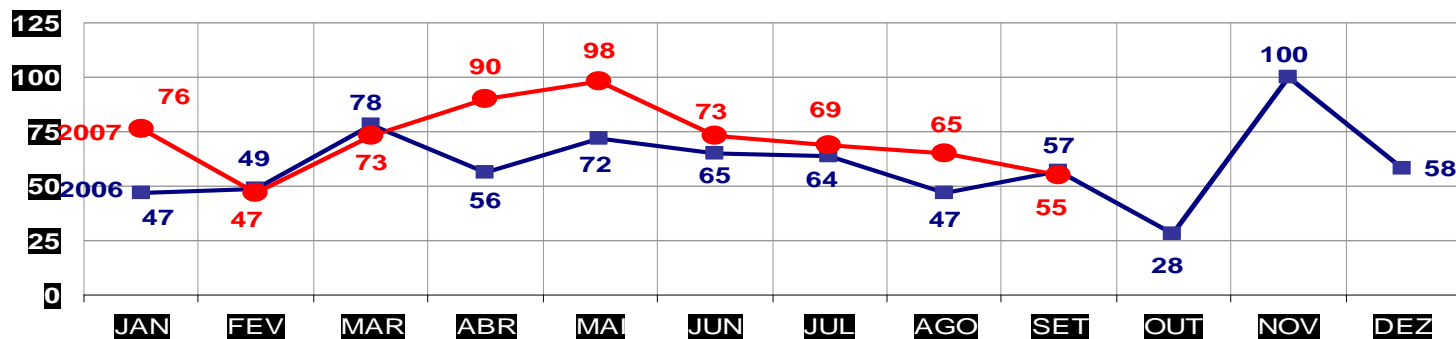

MATO GROSSO
SECRETARIA DE ESTADO DE JUSTIÇA E SEGURANÇA PÚBLICA
POLÍCIA JUDICIÁRIA CIVIL
FURTO DE VEÍCULOS- PRATICADO NO PERÍODO JAN/DEZ - 2006/2007
(CAPITAL) - 01 À 30 DE SETEMBRO 2007

FURTO DE VEÍCULOS

TOTAL ATÉ SETEMBRO 2006 - 535
ATÉ 30 DE SETEMBRO 2007 - 646