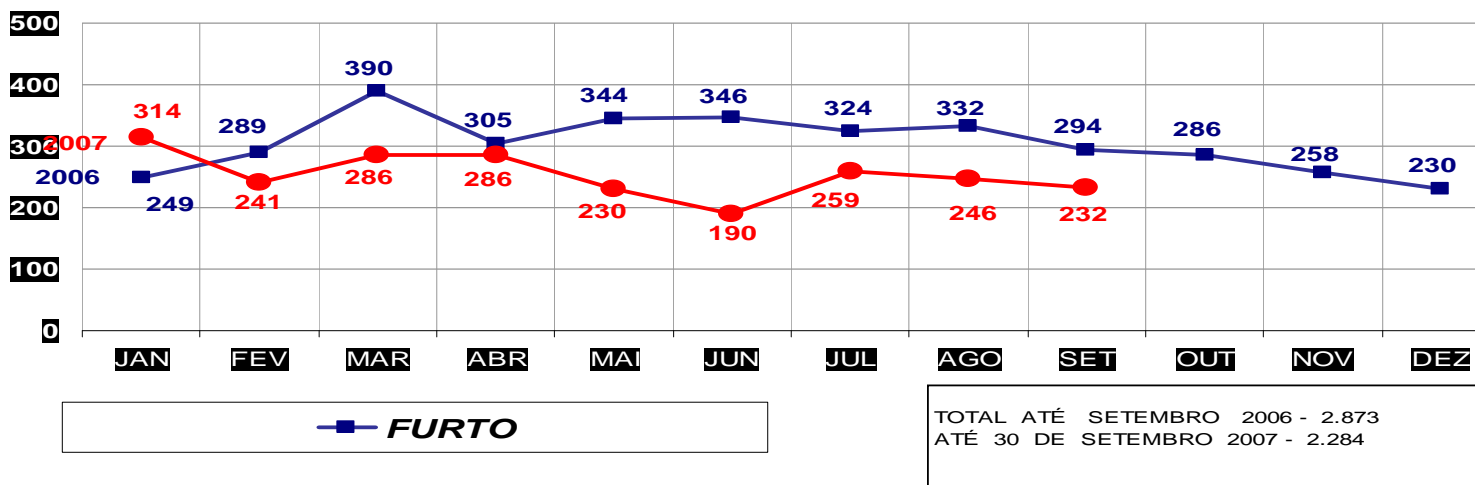

MATO GROSSO
SECRETARIA DE ESTADO DE JUSTIÇA E SEGURANÇA PÚBLICA
POLÍCIA JUDICIÁRIA CIVIL
FURTOS- PRATICADO NO PERÍODO JAN/DEZ - 2006/2007
(VÁRZEA GRANDE) - 01 À 30 DE SETEMBRO 2007