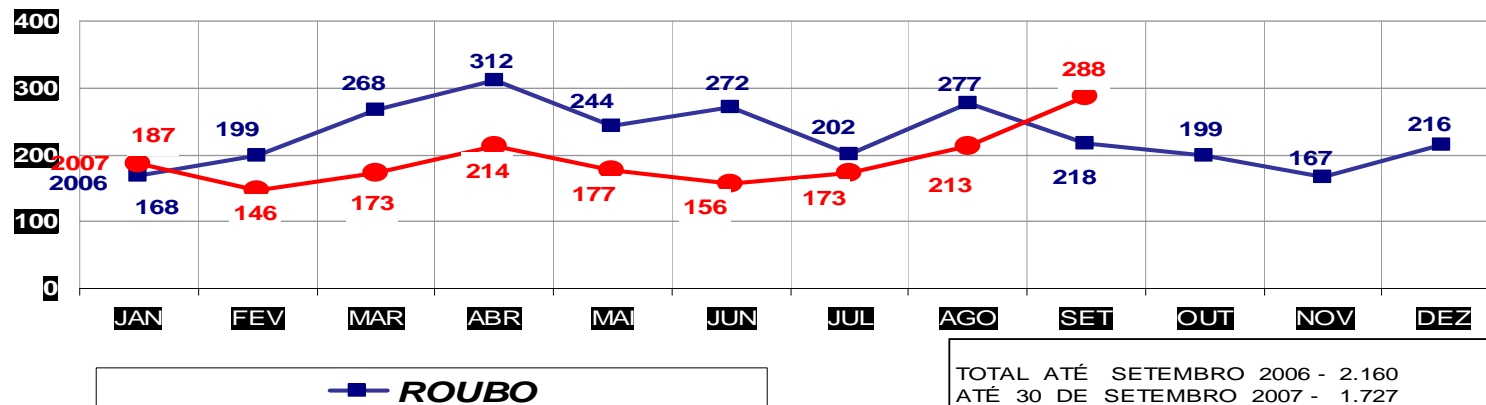

**MATO GROSSO**  
**SECRETARIA DE ESTADO DE JUSTIÇA E SEGURANÇA PÚBLICA**  
**POLÍCIA JUDICIÁRIA CIVIL**

**ROUBOS- PRATICADO NO PERÍODO JAN/DEZ - 2006/2007**  
**(CAPITAL) - 01 À 30 DE SETEMBRO 2007.**

**MATO GROSSO**  
**SECRETARIA DE ESTADO DE JUSTIÇA E SEGURANÇA PÚBLICA**  
**POLÍCIA JUDICIÁRIA CIVIL**

**ROUBOS- PRATICADO NO PERÍODO JAN/DEZ - 2006/2007**  
**(VÁRZEA GRANDE) - 01 À 30 SETEMBRO 2007**

**FURTO DE VEÍCULOS**

TOTAL ATÉ SETEMBRO 2006 - 152  
 ATÉ 30 DE SETEMBRO 2007 - 136