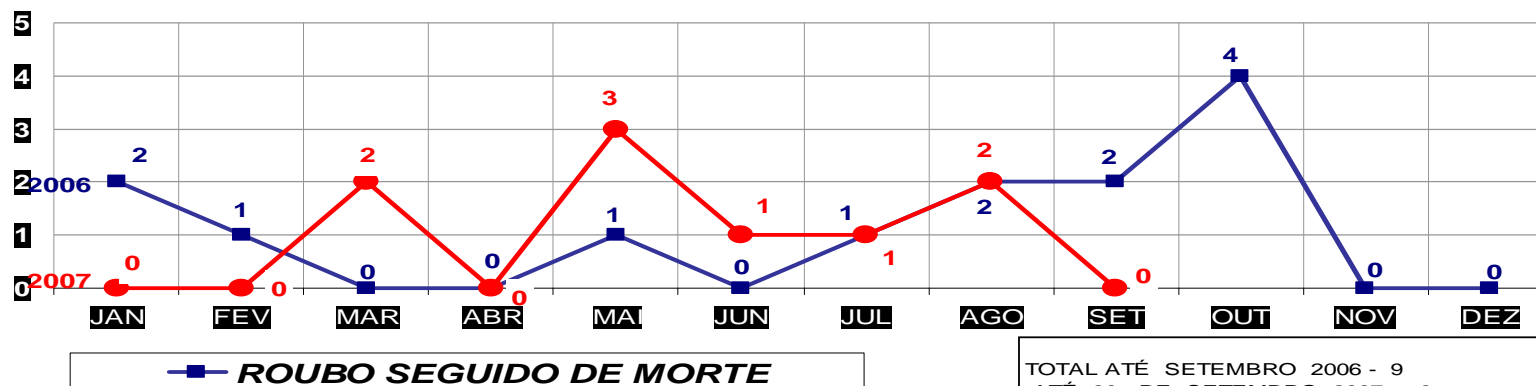

MATO GROSSO
SECRETARIA DE ESTADO DE JUSTIÇA E SEGURANÇA PÚBLICA
POLÍCIA JUDICIÁRIA CIVIL
ROUBO SEGUIDO DE MORTE- PRATICADOS PER. JAN/DEZ -2006/2007
(CAPITAL) - 01 À 30 DE SETEMBRO 2007

TOTAL ATÉ SETEMBRO 2006 - 9
ATÉ 30 DE SETEMBRO 2007 - 9