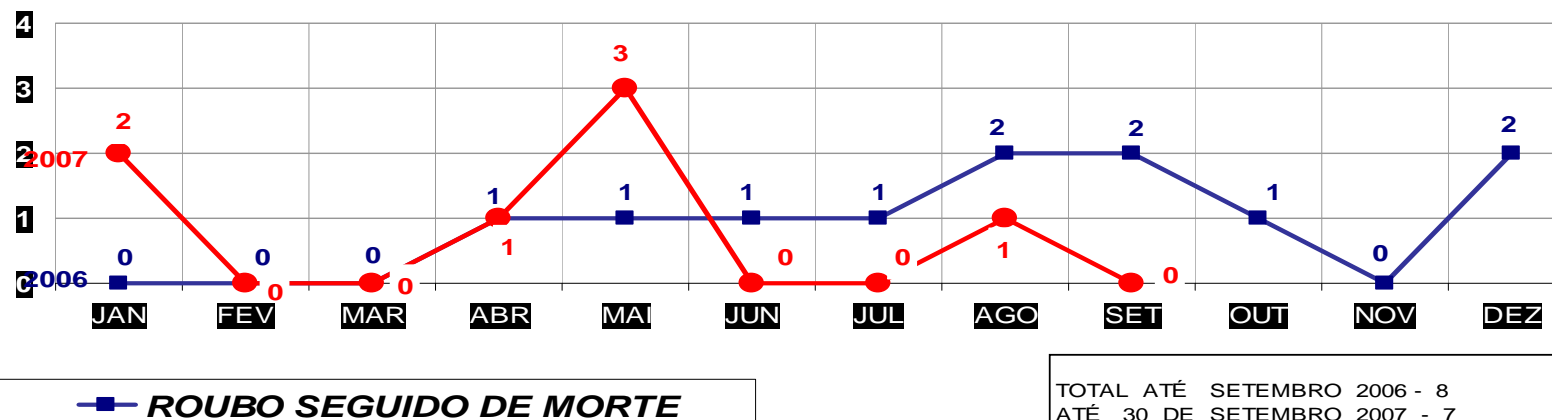

**MATO GROSSO**  
**SECRETARIA DE ESTADO DE JUSTIÇA E SEGURANÇA PÚBLICA**  
**POLÍCIA JUDICIÁRIA CIVIL**

**ROUBOS- PRATICADO NO PERÍODO JAN/DEZ - 2006/2007**  
**(CAPITAL) - 01 À 30 DE SETEMBRO 2007.**

**MATO GROSSO**  
**SECRETARIA DE ESTADO DE JUSTIÇA E SEGURANÇA PÚBLICA**  
**POLÍCIA JUDICIÁRIA CIVIL**

**ROUBOS- PRATICADO NO PERÍODO JAN/DEZ - 2006/2007**  
**(VÁRZEA GRANDE) - 01 À 30 SETEMBRO 2007**

**MATO GROSSO**  
**SECRETARIA DE ESTADO DE JUSTIÇA E SEGURANÇA PÚBLICA**  
**POLÍCIA JUDICIÁRIA CIVIL**  
**ROUBO SEGUIDO DE MORTE- PRATICADOS PER. JAN/DEZ -2006/2007**  
**(CAPITAL) - 01 À 30 DE SETEMBRO 2007**

TOTAL ATÉ SETEMBRO 2006 - 9  
 ATÉ 30 DE SETEMBRO 2007 - 9

**MATO GROSSO**  
**SECRETARIA DE ESTADO DE JUSTIÇA E SEGURANÇA PÚBLICA**  
**POLÍCIA JUDICIÁRIA CIVIL**  
**ROUBO SEGUIDO DE MORTE- PRATICADOS NO PER. JAN/DEZ - 2006/2007**  
**(VÁRZEA GRANDE) - 01 À 30 SETEMBRO 2007**