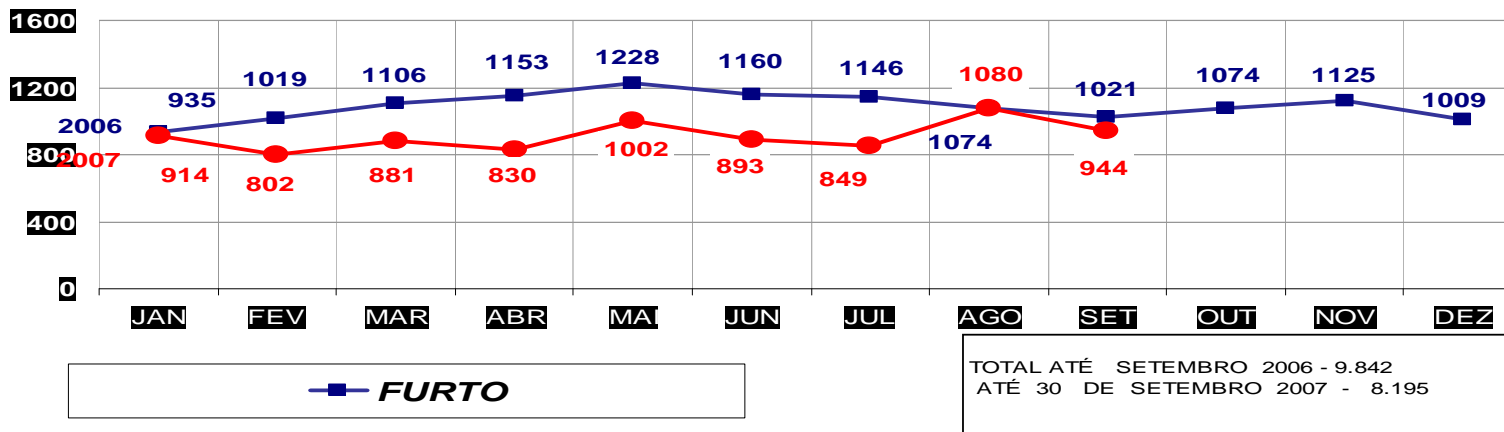

MATO GROSSO
SECRETARIA DE ESTADO DE JUSTIÇA E SEGURANÇA PÚBLICA
POLÍCIA JUDICIÁRIA CIVIL
FURTOS- PRATICADO NO PERÍODO JAN/DEZ - 2006/2007
(CAPITAL) - 01 À 30 SETEMBRO 2007.