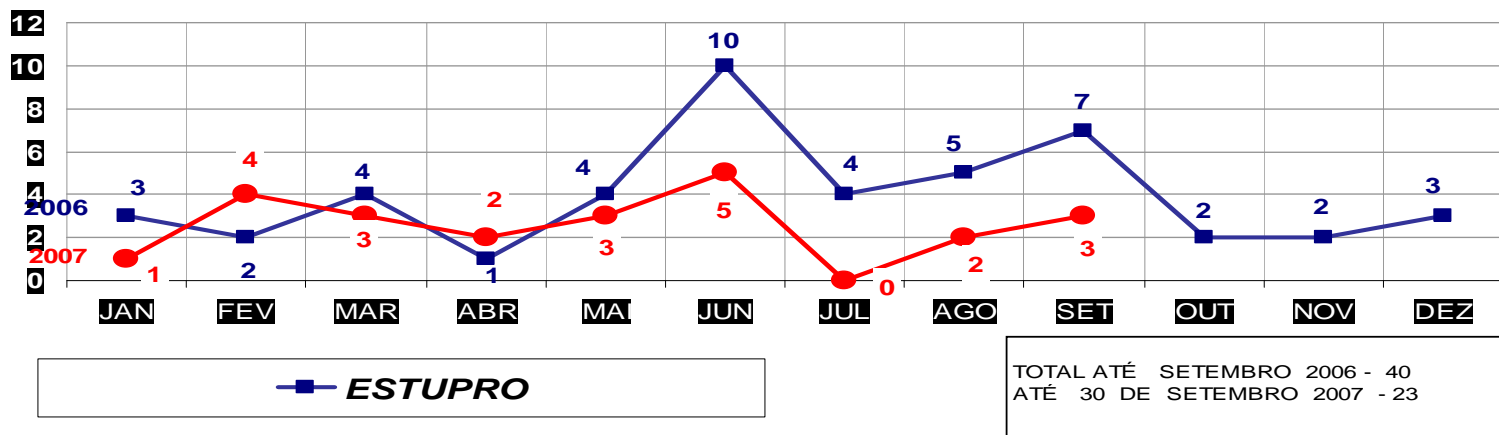

MATO GROSSO
SECRETARIA DE ESTADO DE JUSTIÇA E SEGURANÇA PÚBLICA
POLÍCIA JUDICIÁRIA CIVIL
ESTUPROS- PRATICADO NO PERÍODO JAN/DEZ - 2006/2007
(CAPITAL) - 01 À 30 DE SETEMBRO 2007