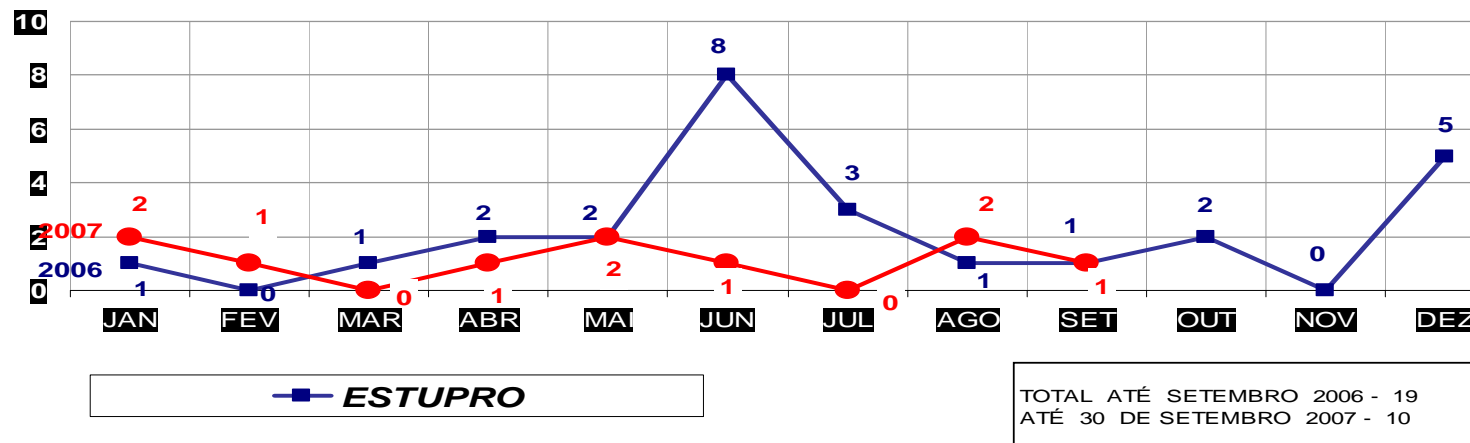

MATO GROSSO
SECRETARIA DE ESTADO DE JUSTIÇA E SEGURANÇA PÚBLICA
POLÍCIA JUDICIÁRIA CIVIL
ESTUPROS- PRATICADO NO PERÍODO JAN/DEZ / 2006/2007
(VÁRZEA GRANDE) - 01 À 30 DE SETEMBRO 2007