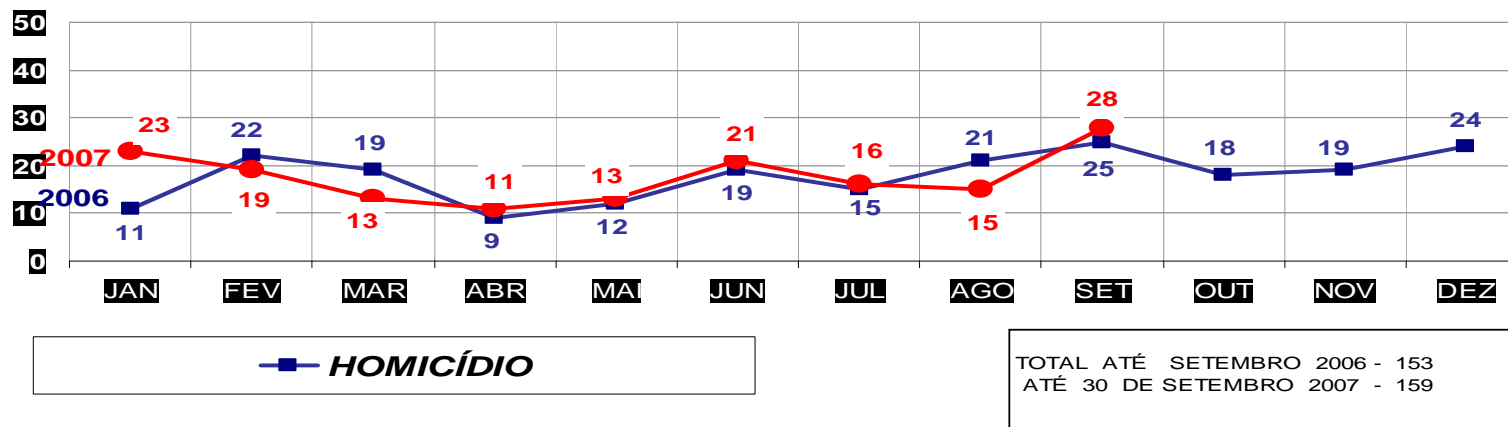

MATO GROSSO
SECRETARIA DE ESTADO DE JUSTIÇA E SEGURANÇA PÚBLICA
POLÍCIA JUDICIÁRIA CIVIL
HOMICÍDIOS- PRATICADO NO PERÍODO JAN/DEZ - 2006/2007
(CAPITAL) - 01 À 30 DE SETEMBRO 2007