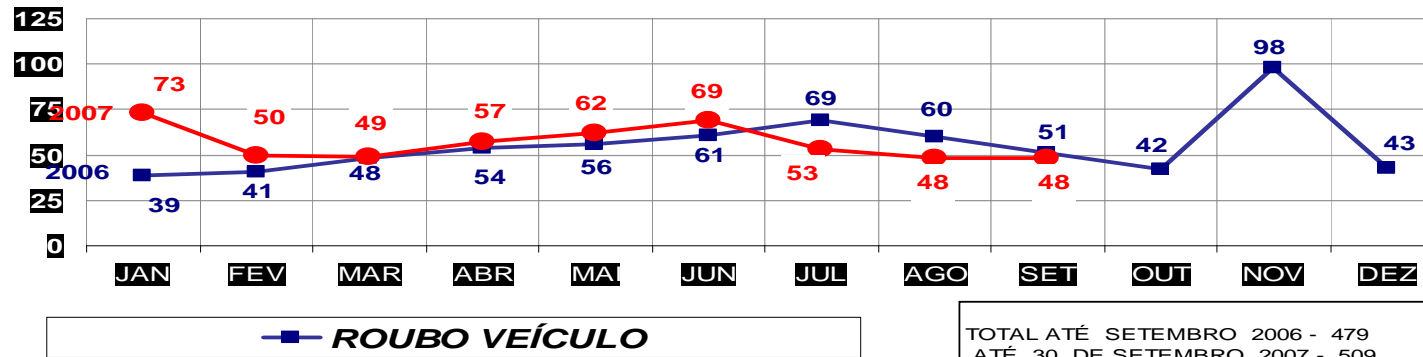

MATO GROSSO
SECRETARIA DE ESTADO DE JUSTIÇA E SEGURANÇA PÚBLICA
POLÍCIA JUDICIÁRIA CIVIL
ROUBO DE VEÍCULOS- PRATICADOS NO PERÍODO JAN/DEZ - 2006/2007
(CAPITAL) - 01 À 30 DE SETEMBRO 2007

TOTAL ATÉ SETEMBRO 2006 - 479
ATÉ 30 DE SETEMBRO 2007 - 509