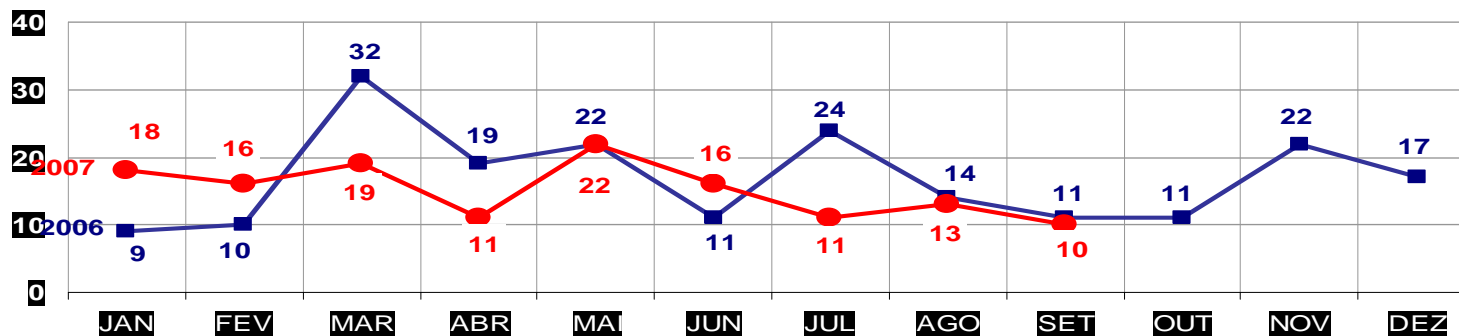

TOTAL ATÉ SETEMBRO 2006 - 479  
 ATÉ 30 DE SETEMBRO 2007 - 509

**MATO GROSSO**  
**SECRETARIA DE ESTADO DE JUSTIÇA E SEGURANÇA PÚBLICA**  
**POLÍCIA JUDICIÁRIA CIVIL**  
**ROUBO DE VEÍCULOS- PRATICADO NO PERÍODO JAN/DEZ - 2006/2007**  
**(VÁRZEA GRANDE) - 01 À 30 DE SETEMBRO 2007**

TOTAL ATÉ SETEMBRO 2006 - 276  
 ATÉ 30 DE SETEMBRO 2007 - 287

**MATO GROSSO**  
**SECRETARIA DE ESTADO DE JUSTIÇA E SEGURANÇA PÚBLICA**  
**POLÍCIA JUDICIÁRIA CIVIL**  
**FURTO DE VEÍCULOS- PRATICADO NO PERÍODO JAN/DEZ - 2006/2007**  
**(CAPITAL) - 01 À 30 DE SETEMBRO 2007**

**FURTO DE VEÍCULOS**

TOTAL ATÉ SETEMBRO 2006 - 535  
 ATÉ 30 DE SETEMBRO 2007 - 646

**MATO GROSSO**  
**SECRETARIA DE ESTADO DE JUSTIÇA E SEGURANÇA PÚBLICA**  
**POLÍCIA JUDICIÁRIA CIVIL**  
**FURTO DE VEÍCULOS- PRATICADO NO PERÍODO JAN/DEZ - 2006/2007**  
**(VÁRZEA GRANDE) - 01 À 30 DE SETEMBRO 2007**