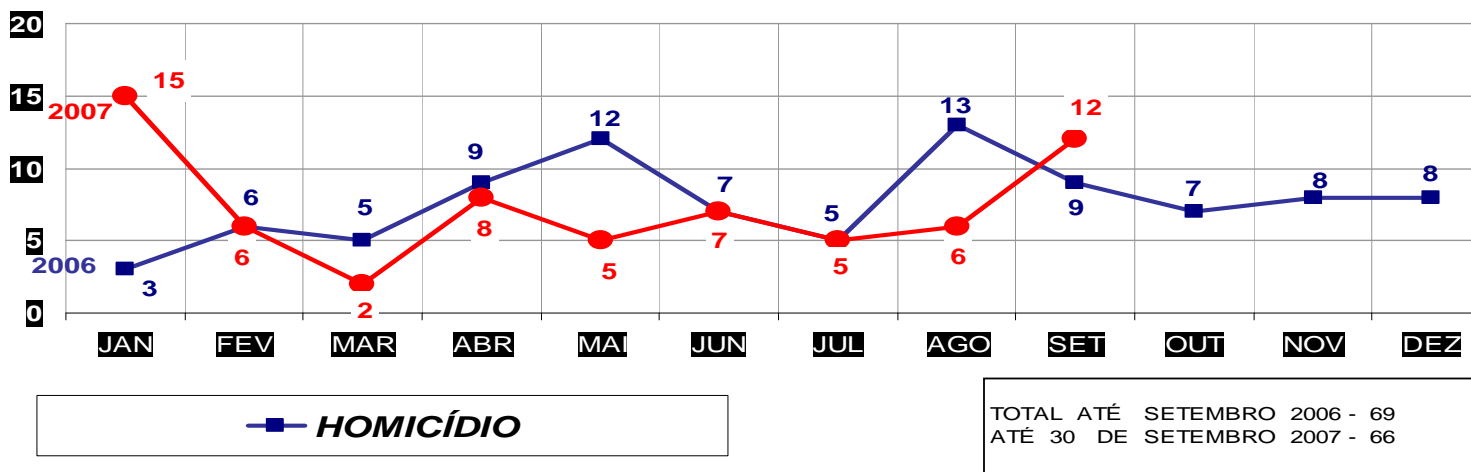

MATO GROSSO
SECRETARIA DE ESTADO DE JUSTIÇA E SEGURANÇA PÚBLICA
POLÍCIA JUDICIÁRIA CIVIL
HOMICÍDIOS- PRATICADO NO PERÍODO JAN/DEZ - 2006/2007
(VÁRZEA GRANDE) - 01 À 30 DE SETEMBRO 2007