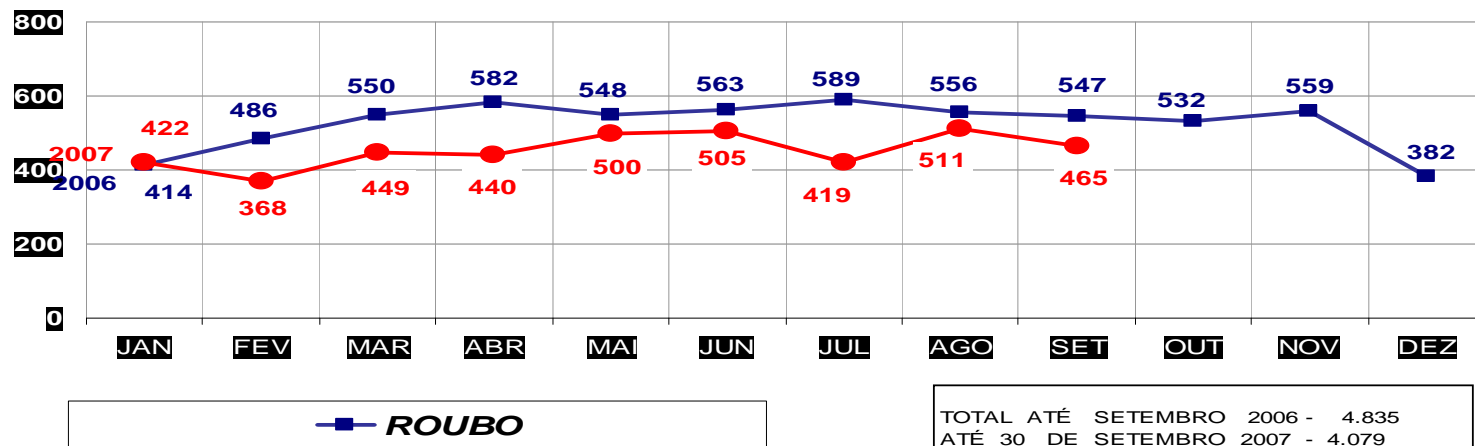

**MATO GROSSO**  
**SECRETARIA DE ESTADO DE JUSTIÇA E SEGURANÇA PÚBLICA**  
**POLÍCIA JUDICIÁRIA CIVIL**

**ROUBOS- PRATICADO NO PERÍODO JAN/DEZ - 2006/2007**  
**(CAPITAL) - 01 À 30 DE SETEMBRO 2007.**

**MATO GROSSO**  
**SECRETARIA DE ESTADO DE JUSTIÇA E SEGURANÇA PÚBLICA**  
**POLÍCIA JUDICIÁRIA CIVIL**

**ROUBOS- PRATICADO NO PERÍODO JAN/DEZ - 2006/2007**  
**(VÁRZEA GRANDE) - 01 À 30 SETEMBRO 2007**

**FURTO DE VEÍCULOS**

TOTAL ATÉ SETEMBRO 2006 - 152  
 ATÉ 30 DE SETEMBRO 2007 - 136