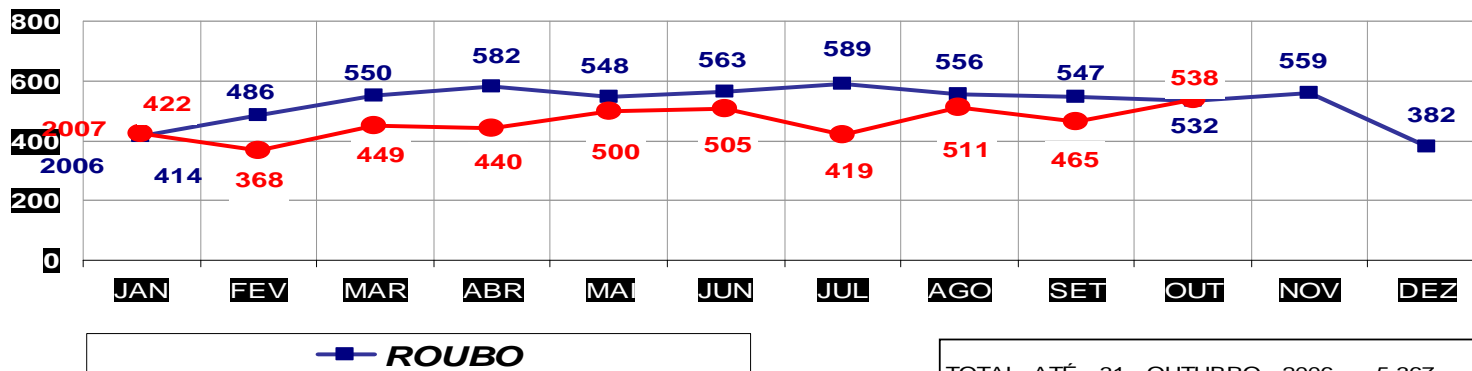

MATO GROSSO  
SECRETARIA DE ESTADO DE JUSTIÇA E SEGURANÇA PÚBLICA  
POLÍCIA JUDICIÁRIA CIVIL

**ROUBOS- PRATICADO NO PERÍODO JAN/DEZ - 2006/2007  
(CAPITAL) - 01 À 31 DE OUTUBRO 2007.**

TOTAL ATÉ 31 OUTUBRO 2006 - 5.367  
ATÉ 31 DE OUTUBRO 2007 - 4.617

MATO GROSSO  
SECRETARIA DE ESTADO DE JUSTIÇA E SEGURANÇA PÚBLICA  
POLÍCIA JUDICIÁRIA CIVIL

**ROUBOS- PRATICADO NO PERÍODO JAN/DEZ - 2006/2007  
(VÁRZEA GRANDE) - 01 À 31 OUTUBRO 2007**

TOTAL ATÉ 31 DE OUTUBRO 2006 - 2.359  
ATÉ 31 DE OUTUBRO 2007 - 1.992