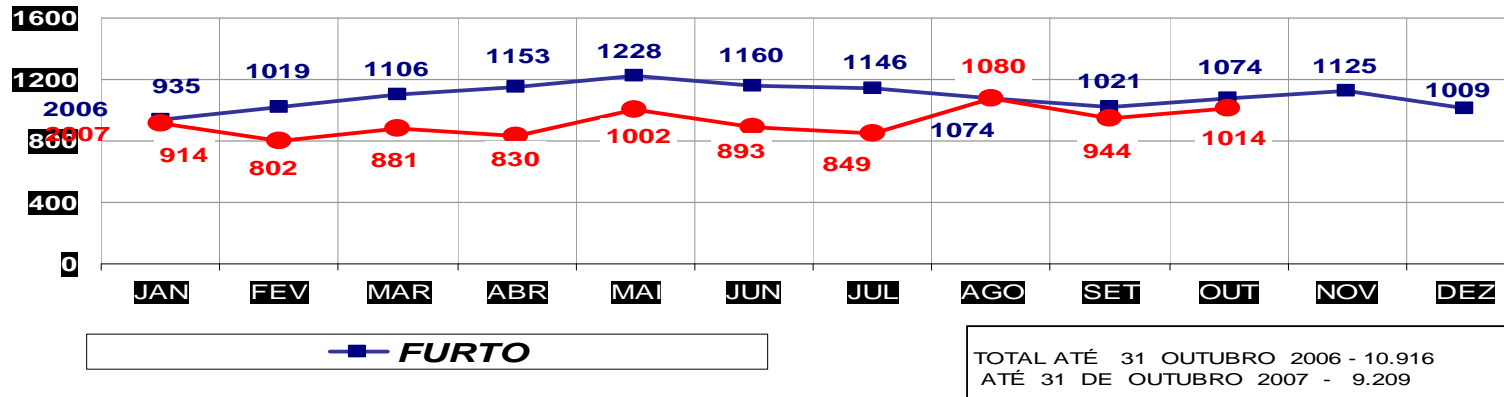

MATO GROSSO  
SECRETARIA DE ESTADO DE JUSTIÇA E SEGURANÇA PÚBLICA  
POLÍCIA JUDICIÁRIA CIVIL

**ROUBOS- PRATICADO NO PERÍODO JAN/DEZ - 2006/2007  
(CAPITAL) - 01 À 31 DE OUTUBRO 2007.**

TOTAL ATÉ 31 OUTUBRO 2006 - 5.367  
ATÉ 31 DE OUTUBRO 2007 - 4.617

MATO GROSSO  
SECRETARIA DE ESTADO DE JUSTIÇA E SEGURANÇA PÚBLICA  
POLÍCIA JUDICIÁRIA CIVIL

**ROUBOS- PRATICADO NO PERÍODO JAN/DEZ - 2006/2007  
(VÁRZEA GRANDE) - 01 À 31 OUTUBRO 2007**

TOTAL ATÉ 31 DE OUTUBRO 2006 - 2.359  
ATÉ 31 DE OUTUBRO 2007 - 1.992

MATO GROSSO  
SECRETARIA DE ESTADO DE JUSTIÇA E SEGURANÇA PÚBLICA  
POLÍCIA JUDICIÁRIA CIVIL

**FURTOS- PRATICADO NO PERÍODO JAN/DEZ - 2006/2007**  
**(CAPITAL) - 01 À 31 OUTUBRO 2007.**

MATO GROSSO  
SECRETARIA DE ESTADO DE JUSTIÇA E SEGURANÇA PÚBLICA  
POLÍCIA JUDICIÁRIA CIVIL