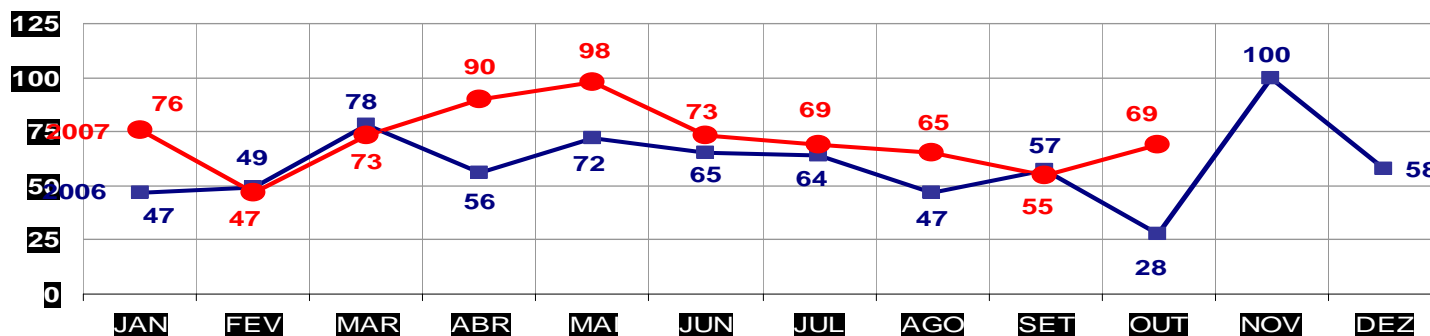

**ROUBO DE VEÍCULOS- PRATICADOS NO PERÍODO JAN/DEZ - 2006/2007**  
(CAPITAL) - 01 À 31 DE OUTUBRO 2007

MATO GROSSO  
SECRETARIA DE ESTADO DE JUSTIÇA E SEGURANÇA PÚBLICA  
POLÍCIA JUDICIÁRIA CIVIL

**ROUBO DE VEÍCULOS- PRATICADO NO PERÍODO JAN/DEZ - 2006/2007**  
(VÁRZEA GRANDE) - 01 À 31 DE OUTUBRO 2007

MATO GROSSO  
SECRETARIA DE ESTADO DE JUSTIÇA E SEGURANÇA PÚBLICA  
POLÍCIA JUDICIÁRIA CIVIL

**FURTO DE VEÍCULOS- PRATICADO NO PERÍODO JAN/DEZ - 2006/2007**  
**(CAPITAL) - 01 À 31 DE OUTUBRO 2007**

**FURTO DE VEÍCULOS**