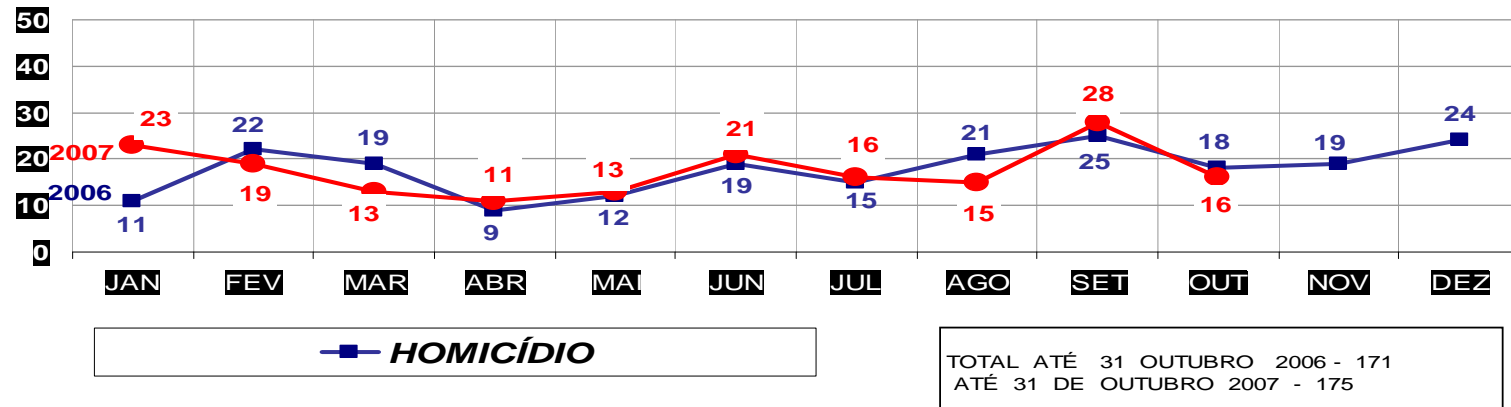

MATO GROSSO  
SECRETARIA DE ESTADO DE JUSTIÇA E SEGURANÇA PÚBLICA  
POLÍCIA JUDICIÁRIA CIVIL

**ROUBOS- PRATICADO NO PERÍODO JAN/DEZ - 2006/2007  
(VÁRZEA GRANDE) - 01 À 31 OUTUBRO 2007**

TOTAL ATÉ 31 DE OUTUBRO 2006 - 2.359  
ATÉ 31 DE OUTUBRO 2007 - 1.992

MATO GROSSO  
SECRETARIA DE ESTADO DE JUSTIÇA E SEGURANÇA PÚBLICA  
POLÍCIA JUDICIÁRIA CIVIL

**FURTOS- PRATICADO NO PERÍODO JAN/DEZ - 2006/2007**  
**(CAPITAL) - 01 À 31 OUTUBRO 2007.**

MATO GROSSO  
SECRETARIA DE ESTADO DE JUSTIÇA E SEGURANÇA PÚBLICA  
POLÍCIA JUDICIÁRIA CIVIL

**FURTOS- PRATICADO NO PERÍODO JAN/DEZ - 2006/2007**  
**(VÁRZEA GRANDE) - 01 À 31 DE OUTUBRO 2007**

MATO GROSSO  
SECRETARIA DE ESTADO DE JUSTIÇA E SEGURANÇA PÚBLICA  
POLÍCIA JUDICIÁRIA CIVIL

**HOMICÍDIOS- PRATICADO NO PERÍODO JAN/DEZ - 2006/2007**  
**(CAPITAL) - 01 À 31 DE OUTUBRO 2007**