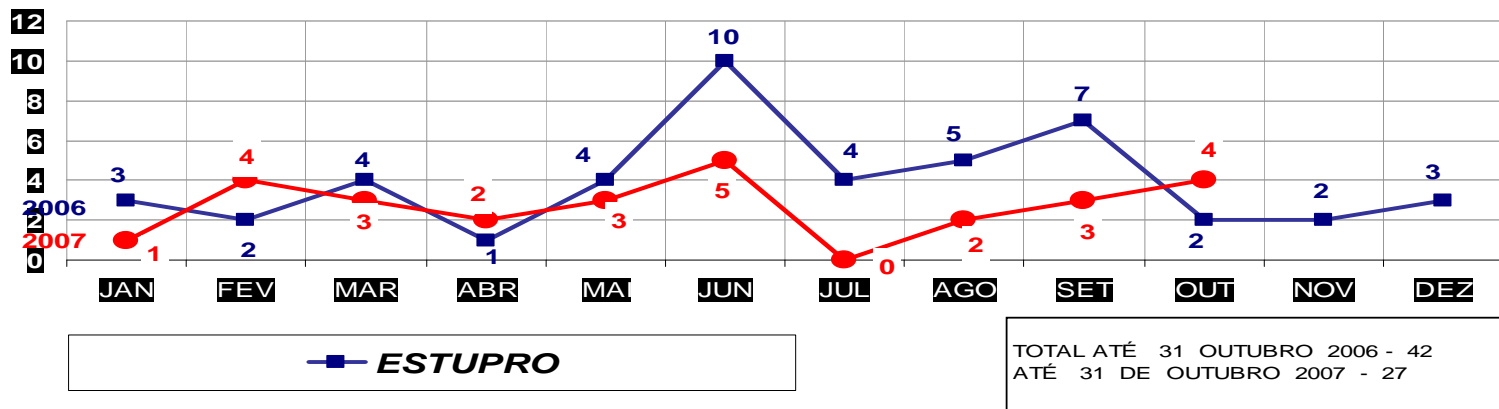

MATO GROSSO
SECRETARIA DE ESTADO DE JUSTIÇA E SEGURANÇA PÚBLICA
POLÍCIA JUDICIÁRIA CIVIL

ESTUPROS- PRATICADO NO PERÍODO JAN/DEZ - 2006/2007
(CAPITAL) - 01 À 31 DE OUTUBRO 2007