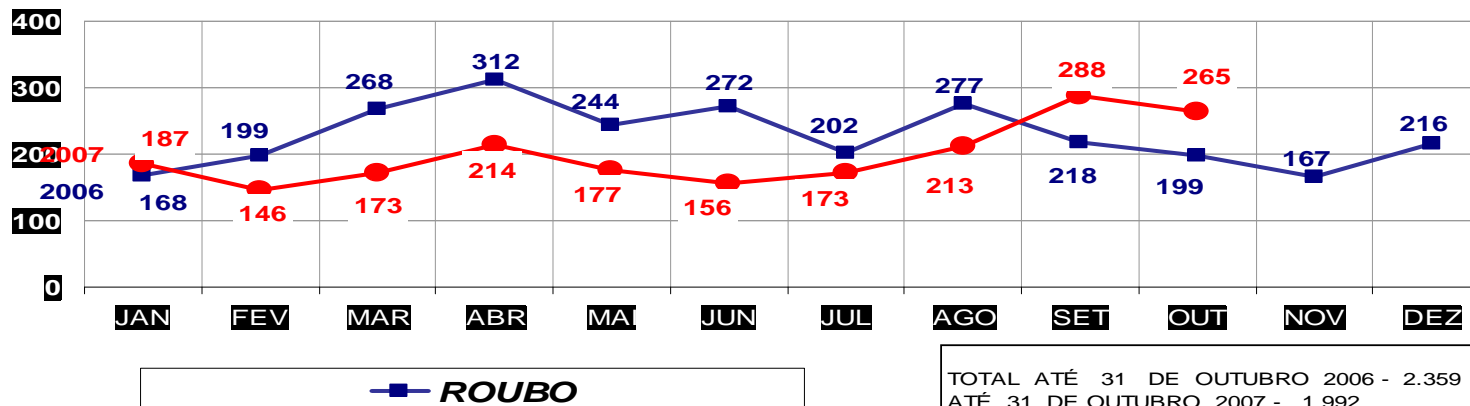

MATO GROSSO  
SECRETARIA DE ESTADO DE JUSTIÇA E SEGURANÇA PÚBLICA  
POLÍCIA JUDICIÁRIA CIVIL

**ROUBOS- PRATICADO NO PERÍODO JAN/DEZ - 2006/2007  
(CAPITAL) - 01 À 31 DE OUTUBRO 2007.**

TOTAL ATÉ 31 OUTUBRO 2006 - 5.367  
ATÉ 31 DE OUTUBRO 2007 - 4.617

MATO GROSSO  
SECRETARIA DE ESTADO DE JUSTIÇA E SEGURANÇA PÚBLICA  
POLÍCIA JUDICIÁRIA CIVIL

**ROUBOS- PRATICADO NO PERÍODO JAN/DEZ - 2006/2007  
(VÁRZEA GRANDE) - 01 À 31 OUTUBRO 2007**

TOTAL ATÉ 31 DE OUTUBRO 2006 - 2.359  
ATÉ 31 DE OUTUBRO 2007 - 1.992

**FURTO DE VEÍCULOS**

TOTAL ATÉ 31 OUTUBRO 2006 - 163  
ATÉ 31 DE OUTUBRO 2007 - 147