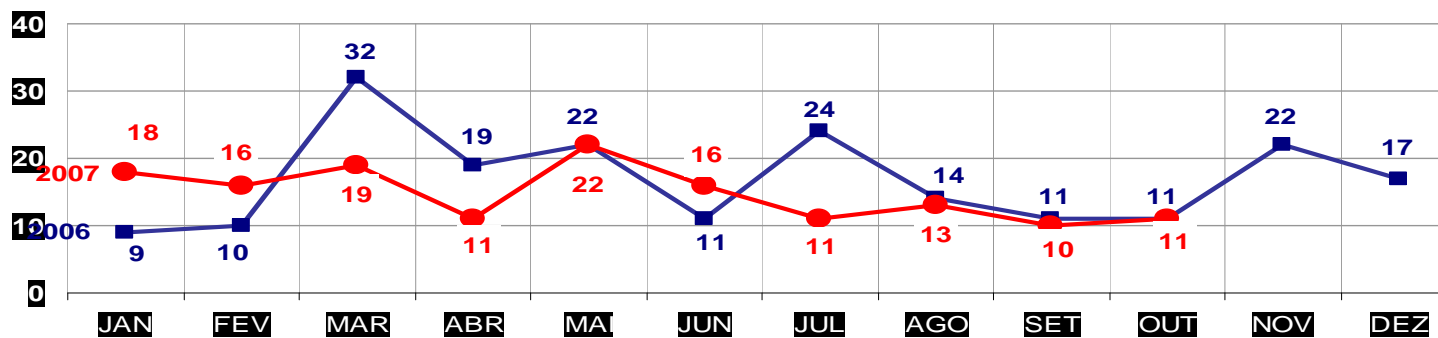

**ROUBO DE VEÍCULOS- PRATICADOS NO PERÍODO JAN/DEZ - 2006/2007**  
(CAPITAL) - 01 À 31 DE OUTUBRO 2007

MATO GROSSO  
SECRETARIA DE ESTADO DE JUSTIÇA E SEGURANÇA PÚBLICA  
POLÍCIA JUDICIÁRIA CIVIL

**ROUBO DE VEÍCULOS- PRATICADO NO PERÍODO JAN/DEZ - 2006/2007**  
(VÁRZEA GRANDE) - 01 À 31 DE OUTUBRO 2007

MATO GROSSO  
SECRETARIA DE ESTADO DE JUSTIÇA E SEGURANÇA PÚBLICA  
POLÍCIA JUDICIÁRIA CIVIL

**FURTO DE VEÍCULOS- PRATICADO NO PERÍODO JAN/DEZ - 2006/2007**  
**(CAPITAL) - 01 À 31 DE OUTUBRO 2007**

**FURTO DE VEÍCULOS**

TOTAL ATÉ 31 OUTUBRO 2006 - 563  
ATÉ 31 DE OUTUBRO 2007 - 715

MATO GROSSO  
SECRETARIA DE ESTADO DE JUSTIÇA E SEGURANÇA PÚBLICA  
POLÍCIA JUDICIÁRIA CIVIL

**FURTO DE VEÍCULOS- PRATICADO NO PERÍODO JAN/DEZ - 2006/2007**  
**(VÁRZEA GRANDE) - 01 À 31 DE OUTUBRO 2007**