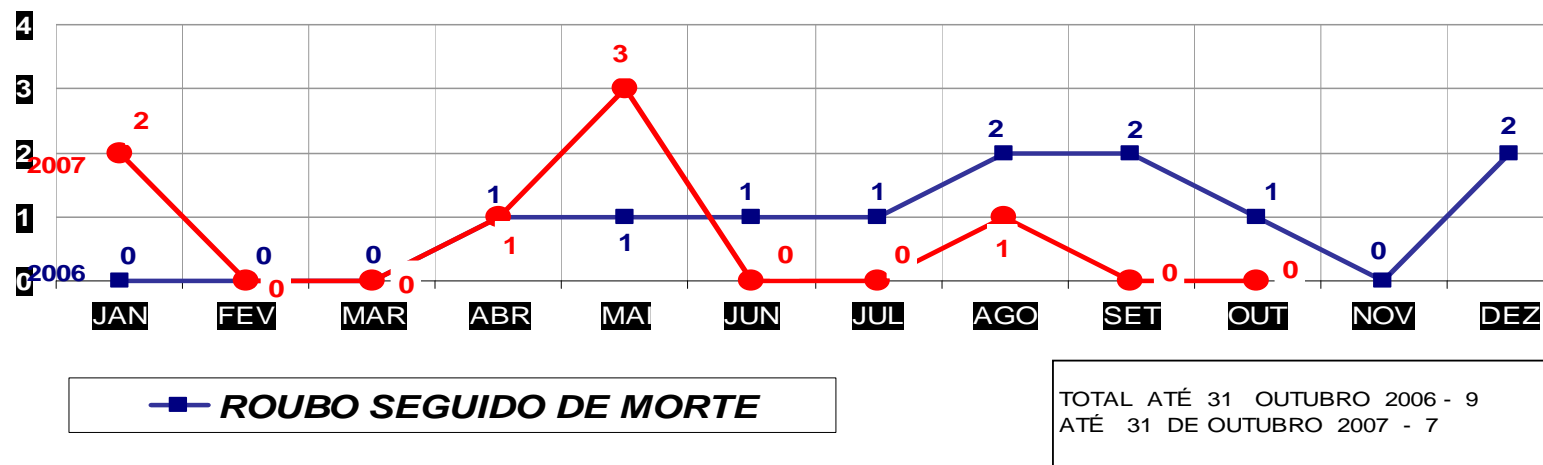

MATO GROSSO
SECRETARIA DE ESTADO DE JUSTIÇA E SEGURANÇA PÚBLICA
POLÍCIA JUDICIÁRIA CIVIL

ROUBO SEGUIDO DE MORTE- PRATICADOS NO PER. JAN/DEZ - 2006/2007
(VÁRZEA GRANDE) - 01 À 31 OUTUBRO 2007