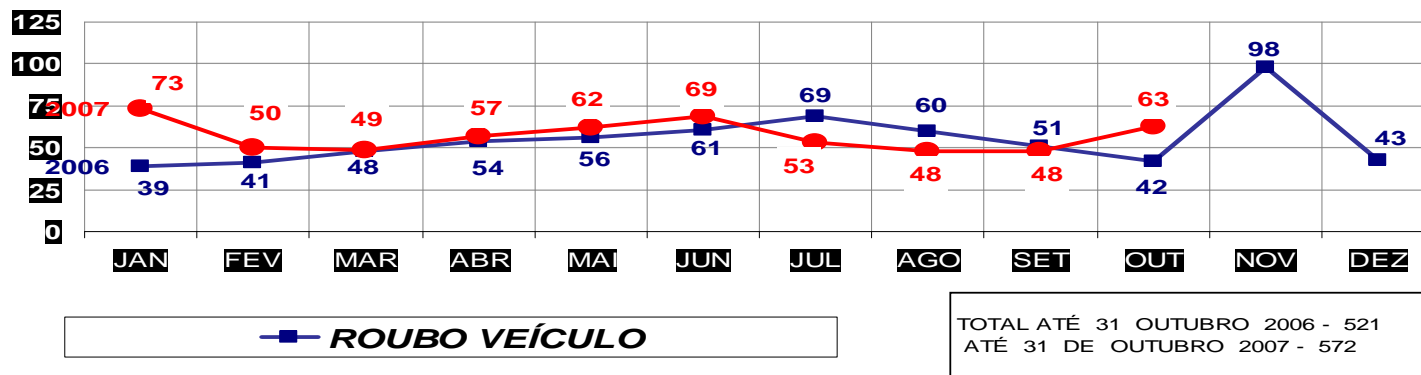

MATO GROSSO
SECRETARIA DE ESTADO DE JUSTIÇA E SEGURANÇA PÚBLICA
POLÍCIA JUDICIÁRIA CIVIL

ROUBO DE VEÍCULOS- PRATICADOS NO PERÍODO JAN/DEZ - 2006/2007
(CAPITAL) - 01 À 31 DE OUTUBRO 2007