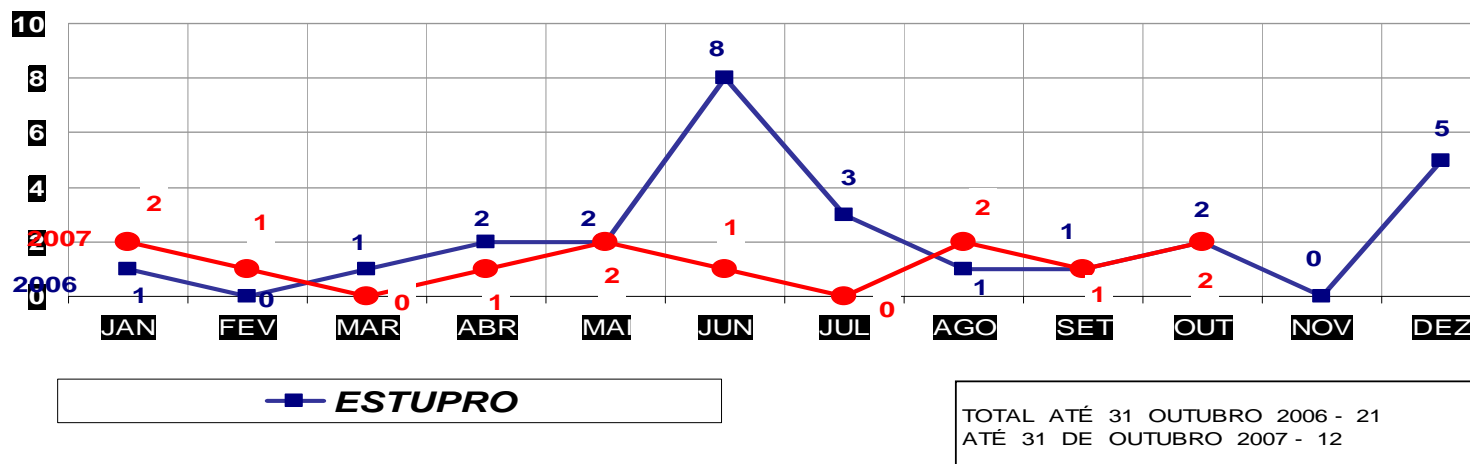

MATO GROSSO
SECRETARIA DE ESTADO DE JUSTIÇA E SEGURANÇA PÚBLICA
POLÍCIA JUDICIÁRIA CIVIL

ESTUPROS- PRATICADO NO PERÍODO JAN/DEZ / 2006/2007
(VÁRZEA GRANDE) - 01 À 31 DE OUTUBRO 2007