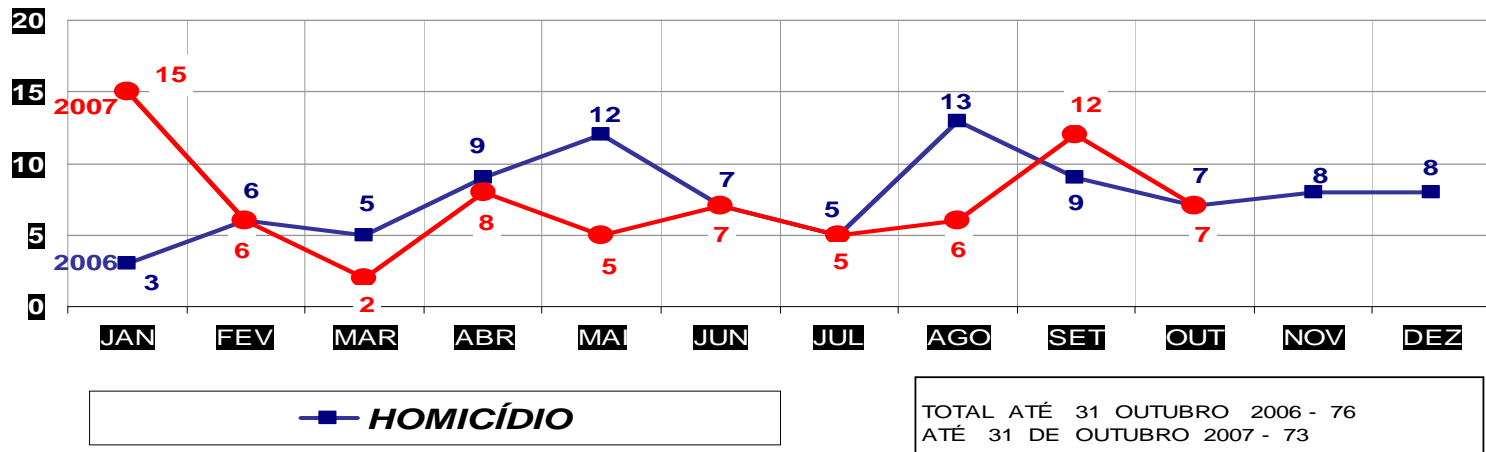

MATO GROSSO
SECRETARIA DE ESTADO DE JUSTIÇA E SEGURANÇA PÚBLICA
POLÍCIA JUDICIÁRIA CIVIL

HOMICÍDIOS- PRATICADO NO PERÍODO JAN/DEZ - 2006/2007
(VÁRZEA GRANDE) - 01 À 31 DE OUTUBRO 2007