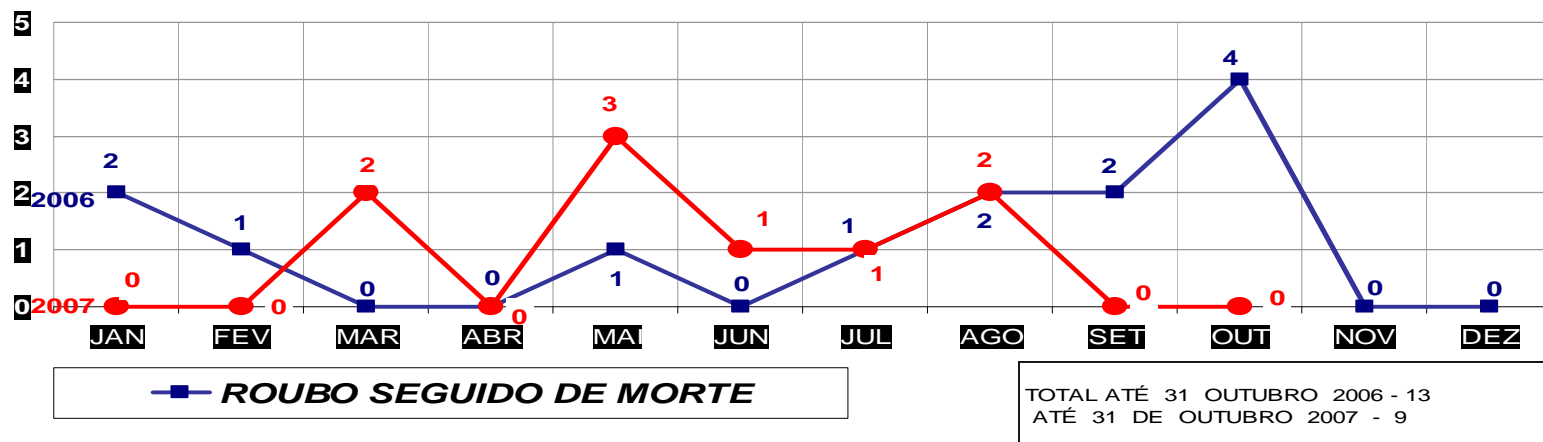

MATO GROSSO
SECRETARIA DE ESTADO DE JUSTIÇA E SEGURANÇA PÚBLICA
POLÍCIA JUDICIÁRIA CIVIL

ROUBO SEGUIDO DE MORTE- PRATICADOS PER. JAN/DEZ -2006/2007
(CAPITAL) - 01 À 31 DE OUTUBRO 2007