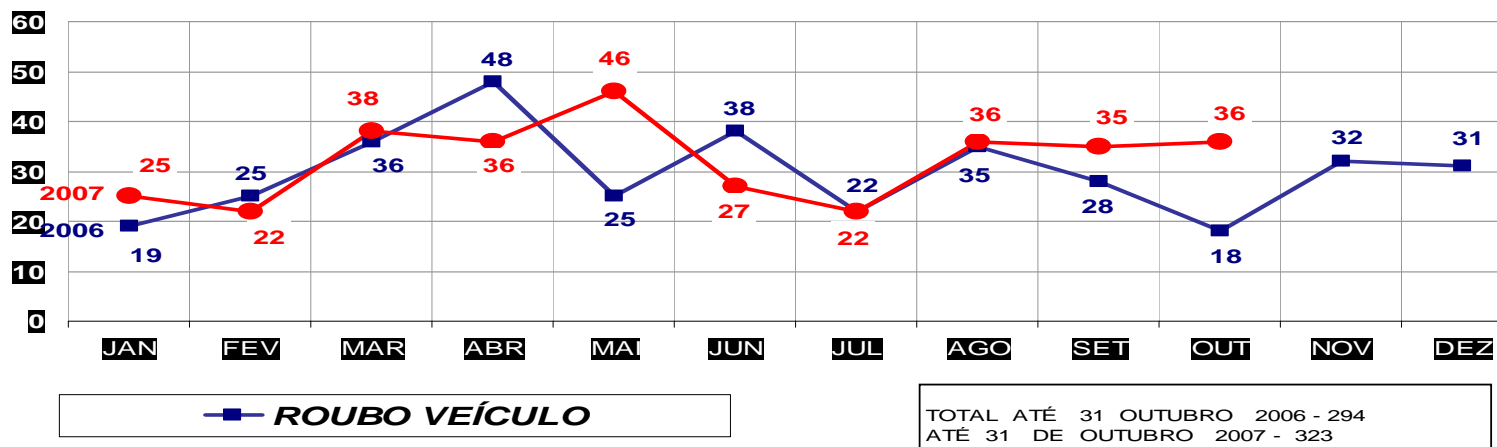

**ROUBO SEGUIDO DE MORTE- PRATICADOS NO PER. JAN/DEZ - 2006/2007**  
**(VÁRZEA GRANDE) - 01 À 31 OUTUBRO 2007**

MATO GROSSO  
SECRETARIA DE ESTADO DE JUSTIÇA E SEGURANÇA PÚBLICA  
POLÍCIA JUDICIÁRIA CIVIL

**ROUBO DE VEÍCULOS- PRATICADOS NO PERÍODO JAN/DEZ - 2006/2007**  
(CAPITAL) - 01 À 31 DE OUTUBRO 2007

MATO GROSSO  
SECRETARIA DE ESTADO DE JUSTIÇA E SEGURANÇA PÚBLICA  
POLÍCIA JUDICIÁRIA CIVIL

**ROUBO DE VEÍCULOS- PRATICADO NO PERÍODO JAN/DEZ - 2006/2007**  
(VÁRZEA GRANDE) - 01 À 31 DE OUTUBRO 2007