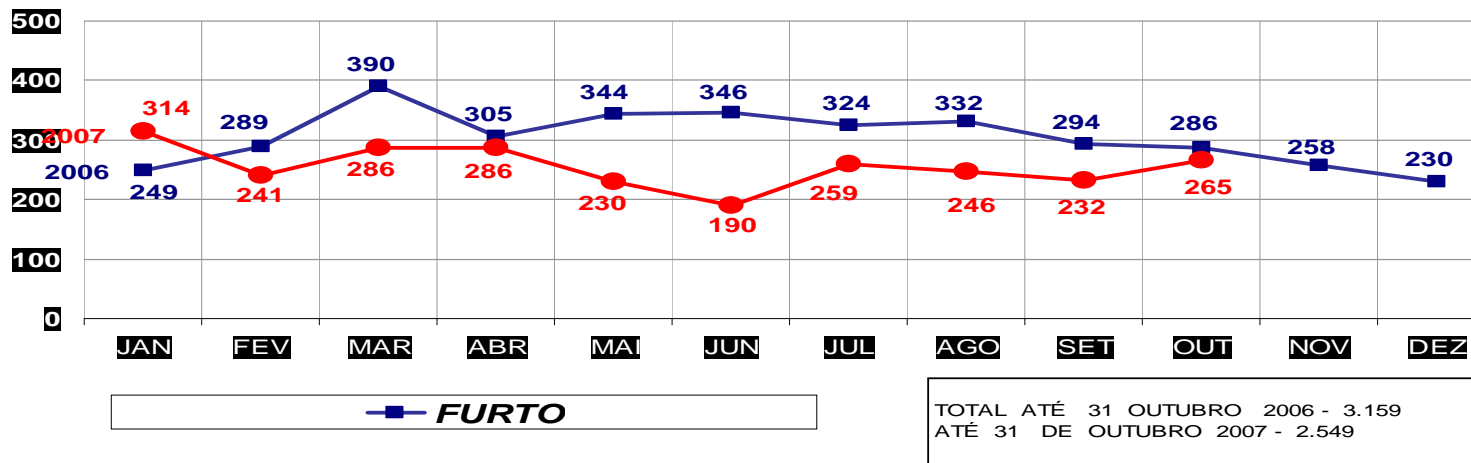

MATO GROSSO
SECRETARIA DE ESTADO DE JUSTIÇA E SEGURANÇA PÚBLICA
POLÍCIA JUDICIÁRIA CIVIL

FURTOS- PRATICADO NO PERÍODO JAN/DEZ - 2006/2007
(VÁRZEA GRANDE) - 01 À 31 DE OUTUBRO 2007