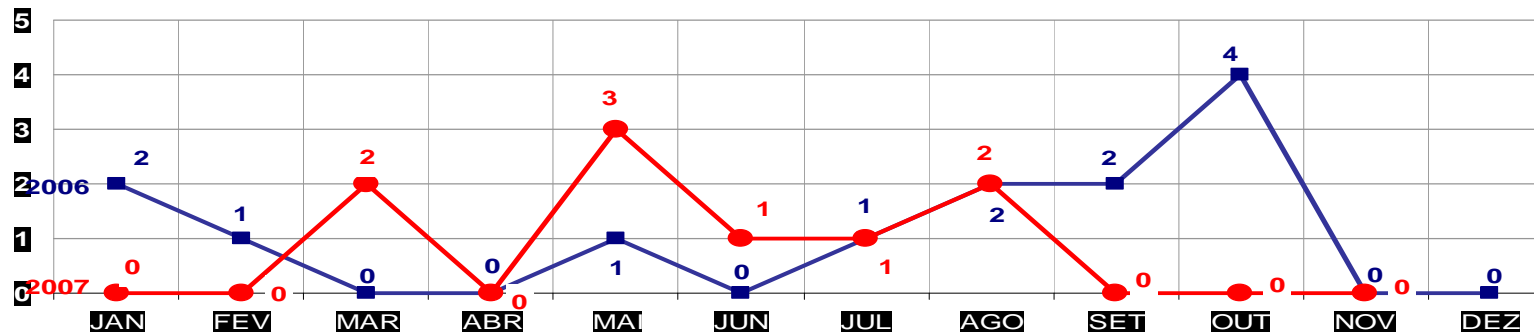

**HOMICÍDIOS- PRATICADO NO PERÍODO JAN/DEZ - 2006/2007**  
**(CAPITAL) - 01 À 25 DE NOVEMBRO 2007**

MATO GROSSO  
SECRETARIA DE ESTADO DE JUSTIÇA E SEGURANÇA PÚBLICA  
POLÍCIA JUDICIÁRIA CIVIL

**HOMICÍDIOS- PRATICADO NO PERÍODO JAN/DEZ - 2006/2007**  
**(VÁRZEA GRANDE) - 01 À 25 DE NOVEMBRO 2007**

MATO GROSSO  
SECRETARIA DE ESTADO DE JUSTIÇA E SEGURANÇA PÚBLICA  
POLÍCIA JUDICIÁRIA CIVIL

**ESTUPROS- PRATICADO NO PERÍODO JAN/DEZ - 2006/2007**  
(CAPITAL) - 01 À 25 DE NOVEMBRO 2007

MATO GROSSO  
SECRETARIA DE ESTADO DE JUSTIÇA E SEGURANÇA PÚBLICA  
POLÍCIA JUDICIÁRIA CIVIL

**ESTUPROS- PRATICADO NO PERÍODO JAN/DEZ / 2006/2007**  
(VÁRZEA GRANDE) - 01 À 25 DE NOVEMBRO 2007

MATO GROSSO  
SECRETARIA DE ESTADO DE JUSTIÇA E SEGURANÇA PÚBLICA  
POLÍCIA JUDICIÁRIA CIVIL

**ROUBO SEGUIDO DE MORTE- PRATICADOS PER. JAN/DEZ -2006/2007**  
(CAPITAL) - 01 À 25 DE NOVEMBRO 2007

■ ROUBO SEGUIDO DE MORTE

TOTAL ATÉ 30 NOVEMBRO 2006 - 13  
ATÉ 25 DE NOVEMBRO 2007 - 9

MATO GROSSO  
SECRETARIA DE ESTADO DE JUSTIÇA E SEGURANÇA PÚBLICA  
POLÍCIA JUDICIÁRIA CIVIL

**ROUBO SEGUIDO DE MORTE- PRATICADOS NO PER. JAN/DEZ -**  
**2006/2007**  
(VÁRZEA GRANDE) - 01 À 25 DE OUTUBRO 2007