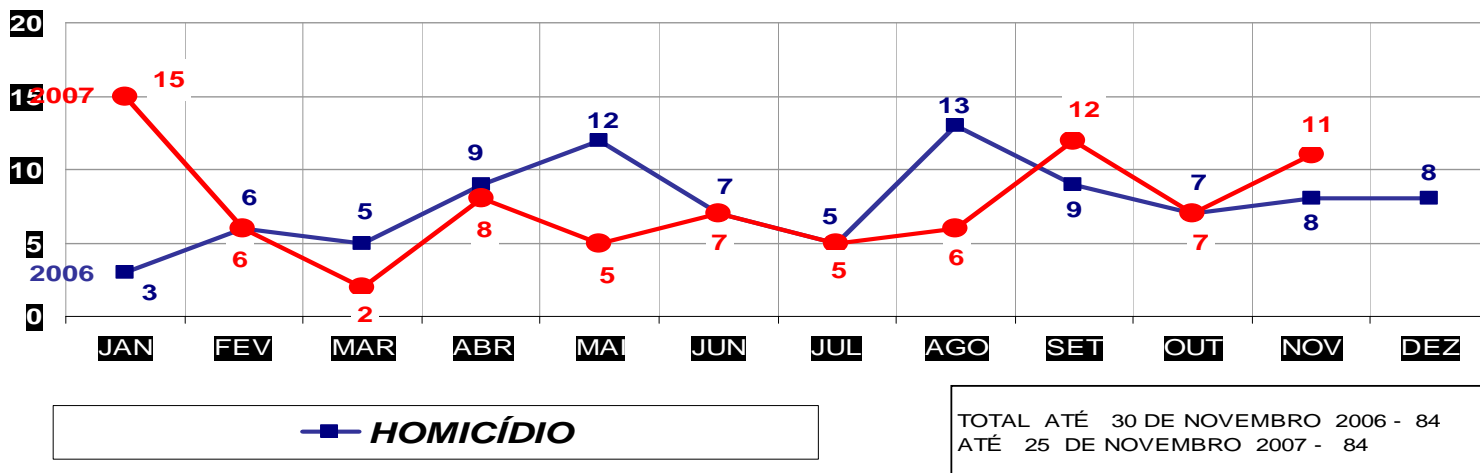

**ROUBOS- PRATICADO NO PERÍODO JAN/DEZ - 2006/2007**  
**(VÁRZEA GRANDE) - 01 À 25 NOVEMBRO 2007**

MATO GROSSO  
SECRETARIA DE ESTADO DE JUSTIÇA E SEGURANÇA PÚBLICA  
POLÍCIA JUDICIÁRIA CIVIL

**FURTOS- PRATICADO NO PERÍODO JAN/DEZ - 2006/2007**  
**(CAPITAL) - 01 À 25 NOVEMBRO 2007.**

MATO GROSSO  
SECRETARIA DE ESTADO DE JUSTIÇA E SEGURANÇA PÚBLICA  
POLÍCIA JUDICIÁRIA CIVIL

**FURTOS- PRATICADO NO PERÍODO JAN/DEZ - 2006/2007**  
**(VÁRZEA GRANDE) - 01 À 25 DE NOVEMBRO 2007**

MATO GROSSO  
SECRETARIA DE ESTADO DE JUSTIÇA E SEGURANÇA PÚBLICA  
POLÍCIA JUDICIÁRIA CIVIL

**HOMICÍDIOS- PRATICADO NO PERÍODO JAN/DEZ - 2006/2007**  
**(CAPITAL) - 01 À 25 DE NOVEMBRO 2007**

MATO GROSSO  
SECRETARIA DE ESTADO DE JUSTIÇA E SEGURANÇA PÚBLICA  
POLÍCIA JUDICIÁRIA CIVIL

**HOMICÍDIOS- PRATICADO NO PERÍODO JAN/DEZ - 2006/2007**  
**(VÁRZEA GRANDE) - 01 À 25 DE NOVEMBRO 2007**