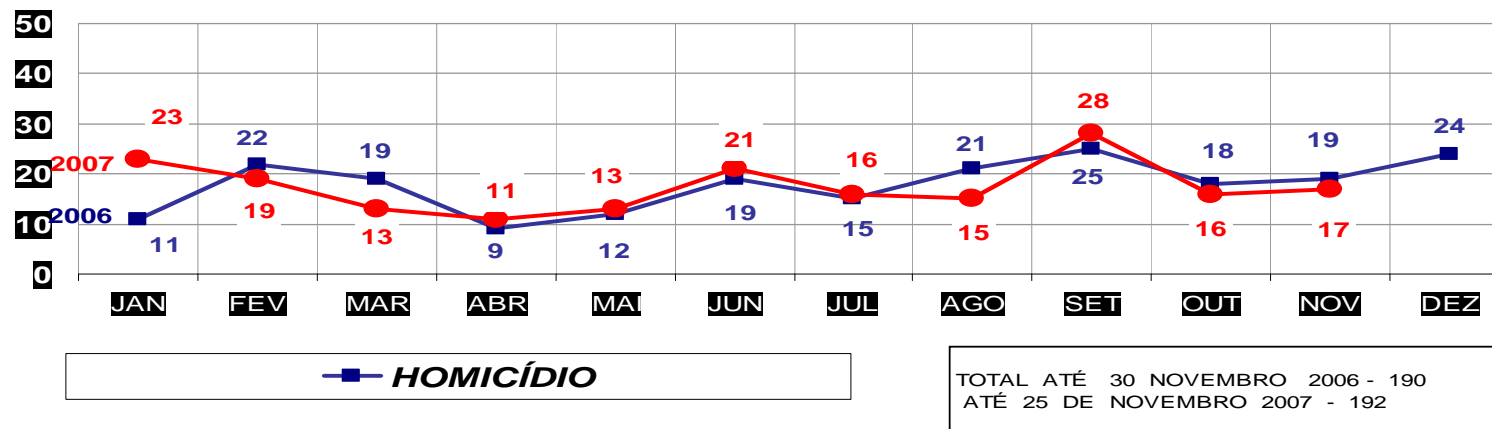

MATO GROSSO
SECRETARIA DE ESTADO DE JUSTIÇA E SEGURANÇA PÚBLICA
POLÍCIA JUDICIÁRIA CIVIL

HOMICÍDIOS- PRATICADO NO PERÍODO JAN/DEZ - 2006/2007
(CAPITAL) - 01 À 25 DE NOVEMBRO 2007