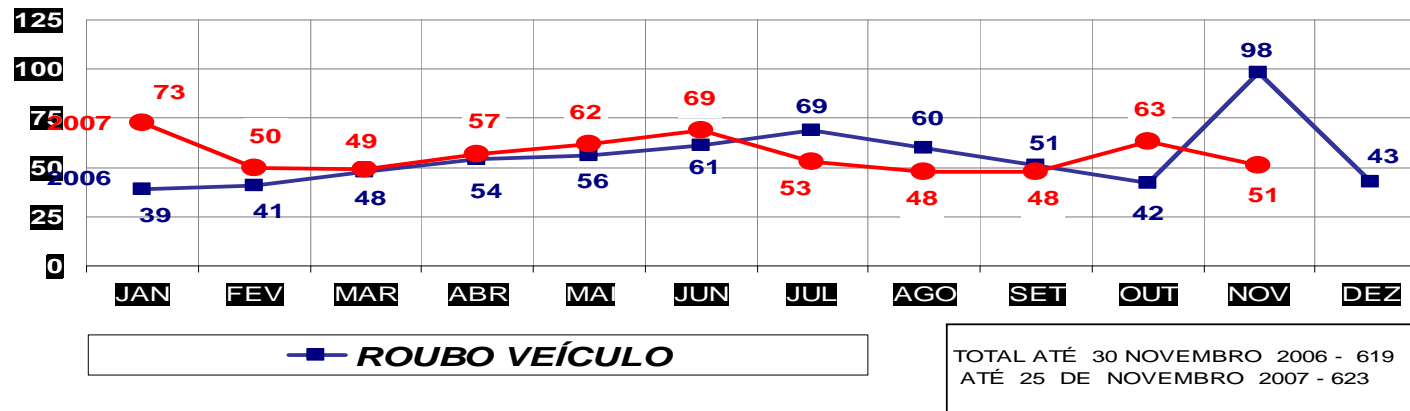

■ ROUBO SEGUIDO DE MORTE

TOTAL ATÉ 30 NOVEMBRO 2006 - 13  
ATÉ 25 DE NOVEMBRO 2007 - 9

MATO GROSSO  
SECRETARIA DE ESTADO DE JUSTIÇA E SEGURANÇA PÚBLICA  
POLÍCIA JUDICIÁRIA CIVIL

**ROUBO SEGUIDO DE MORTE- PRATICADOS NO PER. JAN/DEZ -**  
**2006/2007**  
(VÁRZEA GRANDE) - 01 À 25 DE OUTUBRO 2007

■ ROUBO SEGUIDO DE MORTE

TOTAL ATÉ 30 DE NOVEMBRO 2006 - 9  
ATÉ 25 DE NOVEMBRO 2007 - 7

MATO GROSSO  
SECRETARIA DE ESTADO DE JUSTIÇA E SEGURANÇA PÚBLICA  
POLÍCIA JUDICIÁRIA CIVIL

**ROUBO DE VEÍCULOS- PRATICADOS NO PERÍODO JAN/DEZ - 2006/2007  
(CAPITAL) - 01 À 25 DE NOVEMBRO 2007**