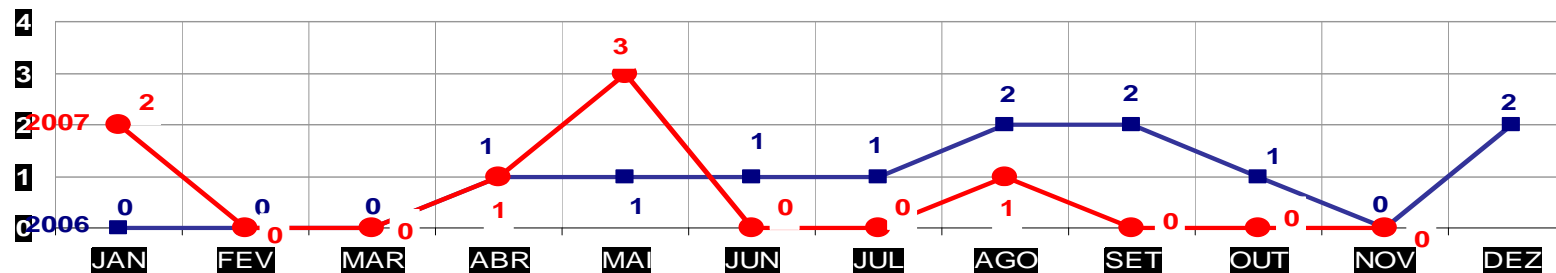

**ESTUPROS- PRATICADO NO PERÍODO JAN/DEZ / 2006/2007**  
(VÁRZEA GRANDE) - 01 À 25 DE NOVEMBRO 2007

MATO GROSSO  
SECRETARIA DE ESTADO DE JUSTIÇA E SEGURANÇA PÚBLICA  
POLÍCIA JUDICIÁRIA CIVIL

**ROUBO SEGUIDO DE MORTE- PRATICADOS PER. JAN/DEZ -2006/2007**  
(CAPITAL) - 01 À 25 DE NOVEMBRO 2007

■ ROUBO SEGUIDO DE MORTE

TOTAL ATÉ 30 NOVEMBRO 2006 - 13  
ATÉ 25 DE NOVEMBRO 2007 - 9

MATO GROSSO  
SECRETARIA DE ESTADO DE JUSTIÇA E SEGURANÇA PÚBLICA  
POLÍCIA JUDICIÁRIA CIVIL

**ROUBO SEGUIDO DE MORTE- PRATICADOS NO PER. JAN/DEZ -**  
**2006/2007**  
(VÁRZEA GRANDE) - 01 À 25 DE OUTUBRO 2007