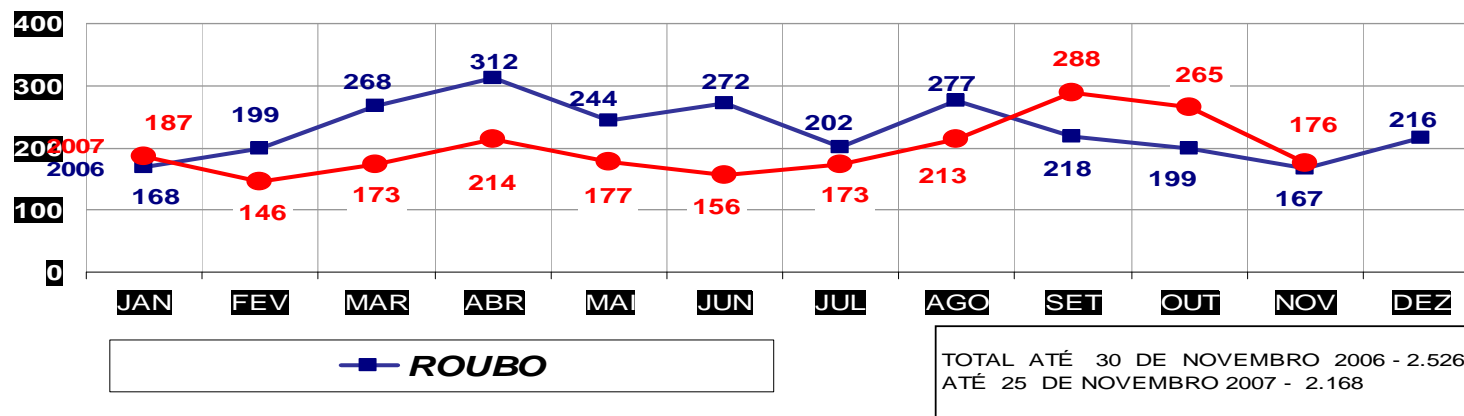

MATO GROSSO  
SECRETARIA DE ESTADO DE JUSTIÇA E SEGURANÇA PÚBLICA  
POLÍCIA JUDICIÁRIA CIVIL

**ROUBOS- PRATICADO NO PERÍODO JAN/DEZ - 2006/2007**  
**(CAPITAL) - 01 À 25 DE NOVEMBRO 2007.**

MATO GROSSO  
SECRETARIA DE ESTADO DE JUSTIÇA E SEGURANÇA PÚBLICA  
POLÍCIA JUDICIÁRIA CIVIL

**ROUBOS- PRATICADO NO PERÍODO JAN/DEZ - 2006/2007**  
**(VÁRZEA GRANDE) - 01 À 25 NOVEMBRO 2007**

MATO GROSSO  
SECRETARIA DE ESTADO DE JUSTIÇA E SEGURANÇA PÚBLICA  
POLÍCIA JUDICIÁRIA CIVIL

**FURTOS- PRATICADO NO PERÍODO JAN/DEZ - 2006/2007**  
**(CAPITAL) - 01 À 25 NOVEMBRO 2007.**

MATO GROSSO  
SECRETARIA DE ESTADO DE JUSTIÇA E SEGURANÇA PÚBLICA  
POLÍCIA JUDICIÁRIA CIVIL

**FURTOS- PRATICADO NO PERÍODO JAN/DEZ - 2006/2007**  
**(VÁRZEA GRANDE) - 01 À 25 DE NOVEMBRO 2007**

MATO GROSSO  
SECRETARIA DE ESTADO DE JUSTIÇA E SEGURANÇA PÚBLICA  
POLÍCIA JUDICIÁRIA CIVIL

**FURTO DE VEÍCULOS**

TOTAL ATÉ 30 DE NOVEMBRO 2006 - 185  
ATÉ 25 DE NOVEMBRO 2007 - 161