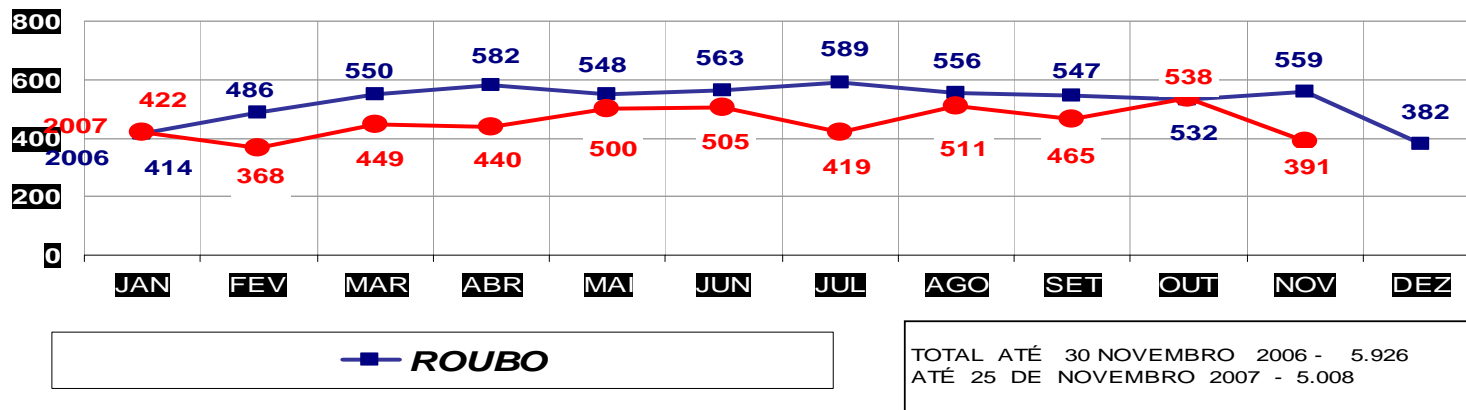

MATO GROSSO  
SECRETARIA DE ESTADO DE JUSTIÇA E SEGURANÇA PÚBLICA  
POLÍCIA JUDICIÁRIA CIVIL

**ROUBOS- PRATICADO NO PERÍODO JAN/DEZ - 2006/2007**  
**(CAPITAL) - 01 À 25 DE NOVEMBRO 2007.**

MATO GROSSO  
SECRETARIA DE ESTADO DE JUSTIÇA E SEGURANÇA PÚBLICA  
POLÍCIA JUDICIÁRIA CIVIL

**ROUBOS- PRATICADO NO PERÍODO JAN/DEZ - 2006/2007**  
**(VÁRZEA GRANDE) - 01 À 25 NOVEMBRO 2007**

MATO GROSSO  
SECRETARIA DE ESTADO DE JUSTIÇA E SEGURANÇA PÚBLICA  
POLÍCIA JUDICIÁRIA CIVIL

**FURTOS- PRATICADO NO PERÍODO JAN/DEZ - 2006/2007**  
**(CAPITAL) - 01 À 25 NOVEMBRO 2007.**

MATO GROSSO  
SECRETARIA DE ESTADO DE JUSTIÇA E SEGURANÇA PÚBLICA  
POLÍCIA JUDICIÁRIA CIVIL

**FURTOS- PRATICADO NO PERÍODO JAN/DEZ - 2006/2007**  
**(VÁRZEA GRANDE) - 01 À 25 DE NOVEMBRO 2007**

MATO GROSSO  
SECRETARIA DE ESTADO DE JUSTIÇA E SEGURANÇA PÚBLICA  
POLÍCIA JUDICIÁRIA CIVIL

**FURTO DE VEÍCULOS**

TOTAL ATÉ 30 DE NOVEMBRO 2006 - 185  
ATÉ 25 DE NOVEMBRO 2007 - 161