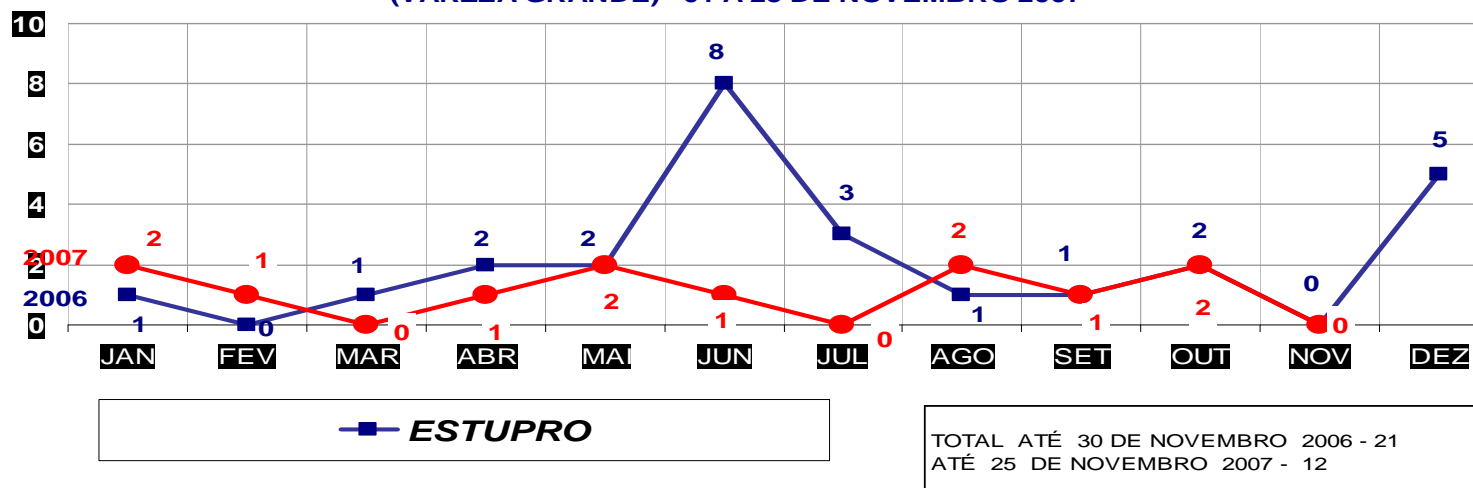

MATO GROSSO
SECRETARIA DE ESTADO DE JUSTIÇA E SEGURANÇA PÚBLICA
POLÍCIA JUDICIÁRIA CIVIL

ESTUPROS- PRATICADO NO PERÍODO JAN/DEZ / 2006/2007
(VÁRZEA GRANDE) - 01 À 25 DE NOVEMBRO 2007