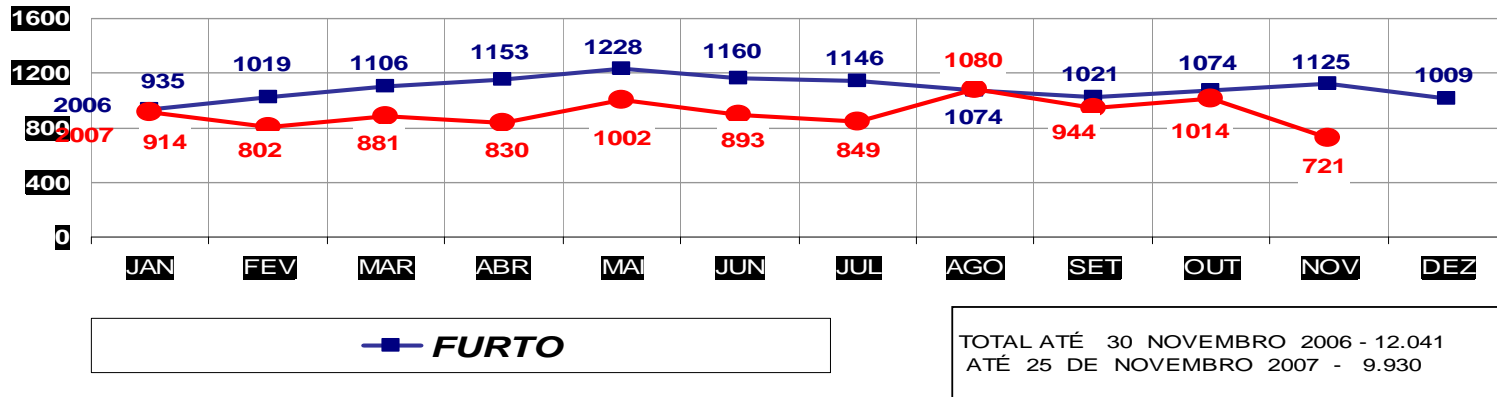

MATO GROSSO  
SECRETARIA DE ESTADO DE JUSTIÇA E SEGURANÇA PÚBLICA  
POLÍCIA JUDICIÁRIA CIVIL

**ROUBOS- PRATICADO NO PERÍODO JAN/DEZ - 2006/2007**  
**(CAPITAL) - 01 À 25 DE NOVEMBRO 2007.**

MATO GROSSO  
SECRETARIA DE ESTADO DE JUSTIÇA E SEGURANÇA PÚBLICA  
POLÍCIA JUDICIÁRIA CIVIL

**ROUBOS- PRATICADO NO PERÍODO JAN/DEZ - 2006/2007**  
**(VÁRZEA GRANDE) - 01 À 25 NOVEMBRO 2007**

MATO GROSSO  
SECRETARIA DE ESTADO DE JUSTIÇA E SEGURANÇA PÚBLICA  
POLÍCIA JUDICIÁRIA CIVIL

**FURTOS- PRATICADO NO PERÍODO JAN/DEZ - 2006/2007**  
**(CAPITAL) - 01 À 25 NOVEMBRO 2007.**

**FURTO DE VEÍCULOS**

TOTAL ATÉ 30 DE NOVEMBRO 2006 - 185  
ATÉ 25 DE NOVEMBRO 2007 - 161