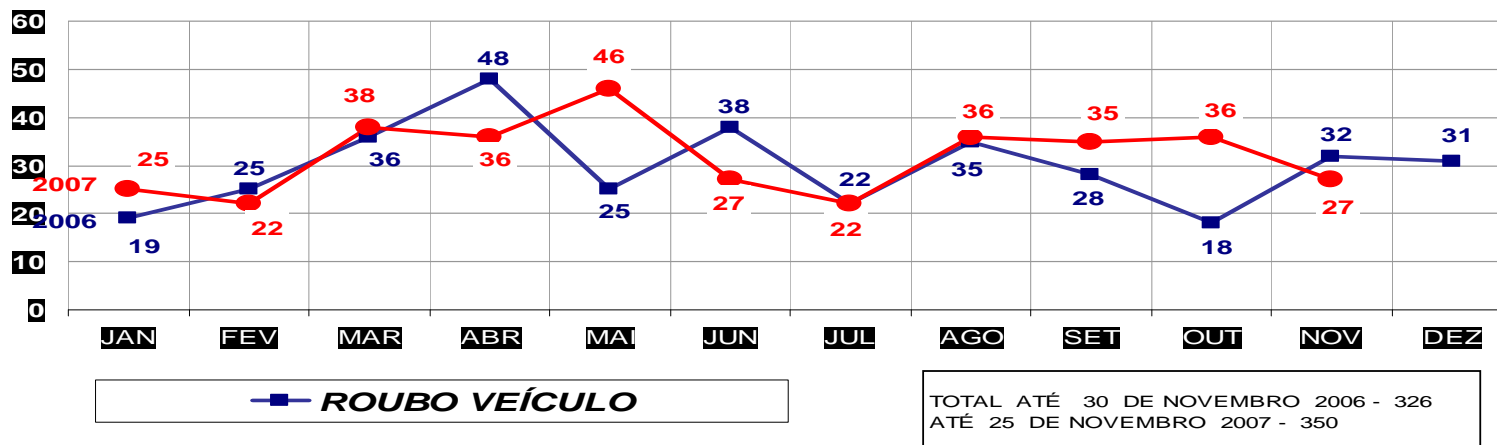

MATO GROSSO
SECRETARIA DE ESTADO DE JUSTIÇA E SEGURANÇA PÚBLICA
POLÍCIA JUDICIÁRIA CIVIL

**ROUBO DE VEÍCULOS- PRATICADO NO PERÍODO JAN/DEZ - 2006/2007
(VÁRZEA GRANDE) - 01 À 25 DE NOVEMBRO 2007**