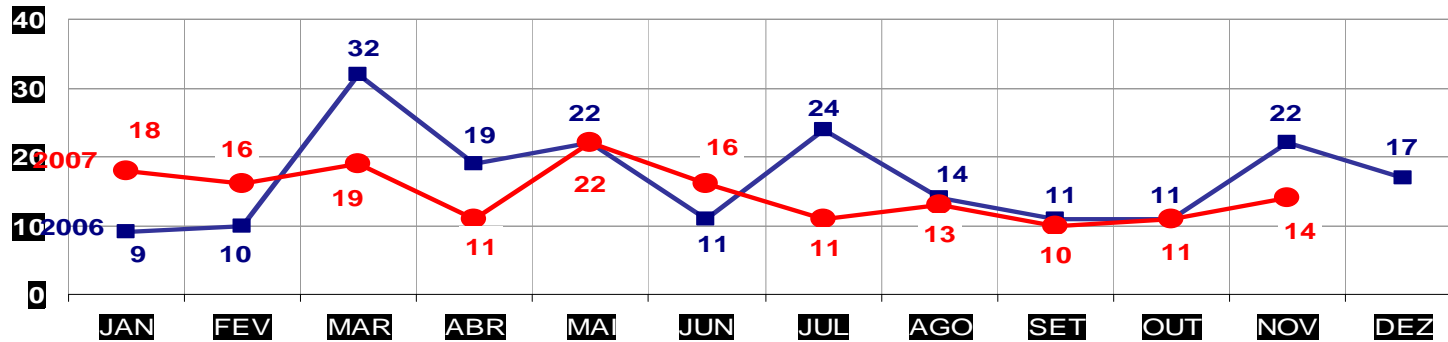

MATO GROSSO  
SECRETARIA DE ESTADO DE JUSTIÇA E SEGURANÇA PÚBLICA  
POLÍCIA JUDICIÁRIA CIVIL

**FURTO DE VEÍCULOS- PRATICADO NO PERÍODO JAN/DEZ - 2006/2007**  
**(CAPITAL) - 01 À 25 DE NOVEMBRO 2007**

**FURTO DE VEÍCULOS**

TOTAL ATÉ 30 NOVEMBRO 2006 - 663  
ATÉ 25 DE NOVEMBRO 2007 - 755

MATO GROSSO  
SECRETARIA DE ESTADO DE JUSTIÇA E SEGURANÇA PÚBLICA  
POLÍCIA JUDICIÁRIA CIVIL

**FURTO DE VEÍCULOS- PRATICADO NO PERÍODO JAN/DEZ - 2006/2007**  
**(VÁRZEA GRANDE) - 01 À 25 DE NOVEMBRO 2007**