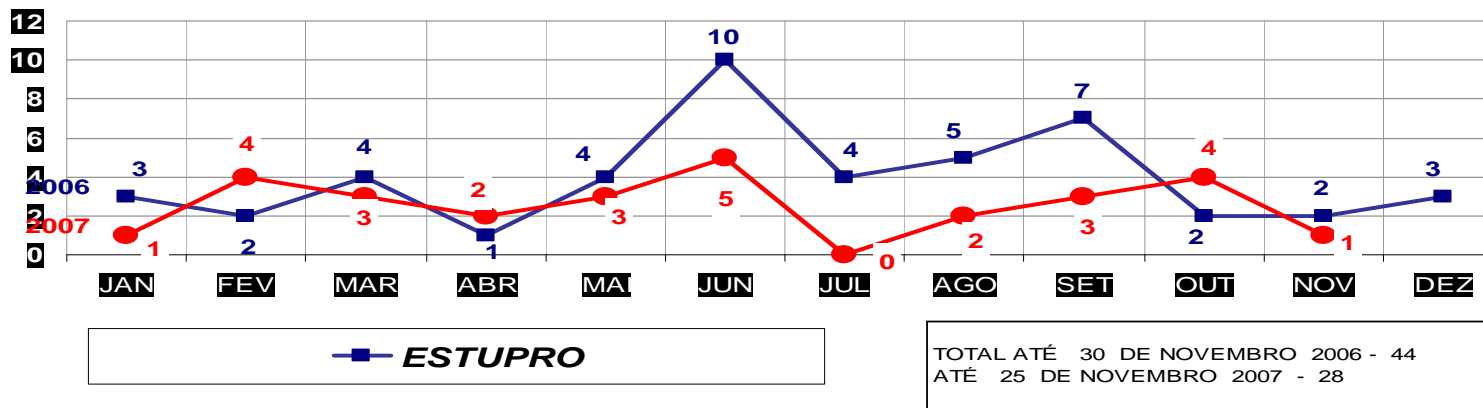

MATO GROSSO
SECRETARIA DE ESTADO DE JUSTIÇA E SEGURANÇA PÚBLICA
POLÍCIA JUDICIÁRIA CIVIL

ESTUPROS- PRATICADO NO PERÍODO JAN/DEZ - 2006/2007
(CAPITAL) - 01 À 25 DE NOVEMBRO 2007