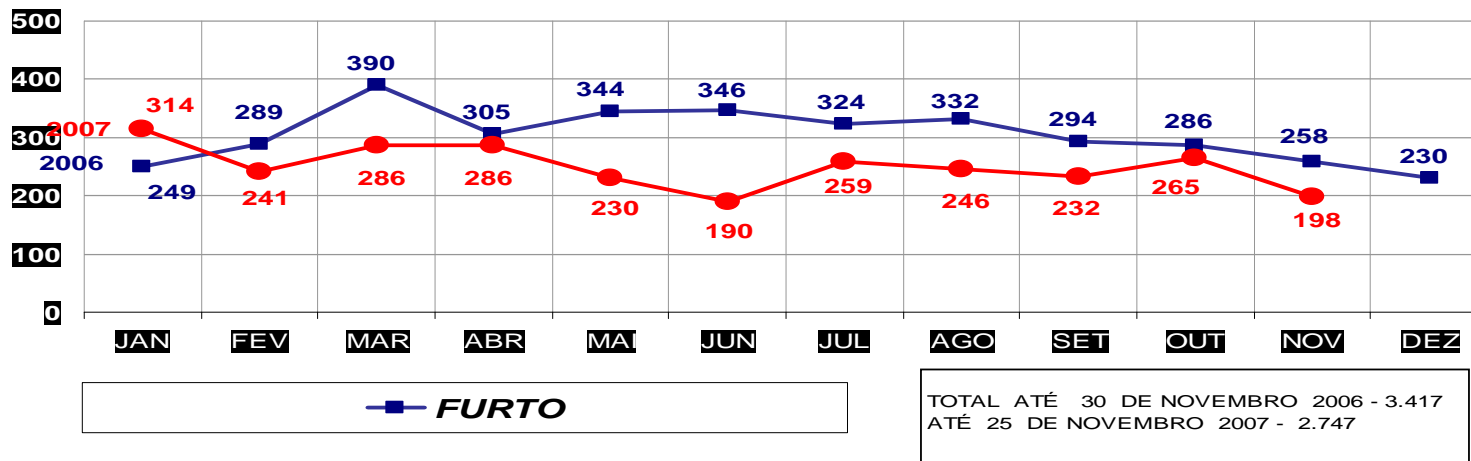

**ROUBOS- PRATICADO NO PERÍODO JAN/DEZ - 2006/2007**  
**(VÁRZEA GRANDE) - 01 À 25 NOVEMBRO 2007**

MATO GROSSO  
SECRETARIA DE ESTADO DE JUSTIÇA E SEGURANÇA PÚBLICA  
POLÍCIA JUDICIÁRIA CIVIL

**FURTOS- PRATICADO NO PERÍODO JAN/DEZ - 2006/2007**  
**(CAPITAL) - 01 À 25 NOVEMBRO 2007.**

MATO GROSSO  
SECRETARIA DE ESTADO DE JUSTIÇA E SEGURANÇA PÚBLICA  
POLÍCIA JUDICIÁRIA CIVIL

**FURTOS- PRATICADO NO PERÍODO JAN/DEZ - 2006/2007**  
**(VÁRZEA GRANDE) - 01 À 25 DE NOVEMBRO 2007**

MATO GROSSO  
SECRETARIA DE ESTADO DE JUSTIÇA E SEGURANÇA PÚBLICA  
POLÍCIA JUDICIÁRIA CIVIL