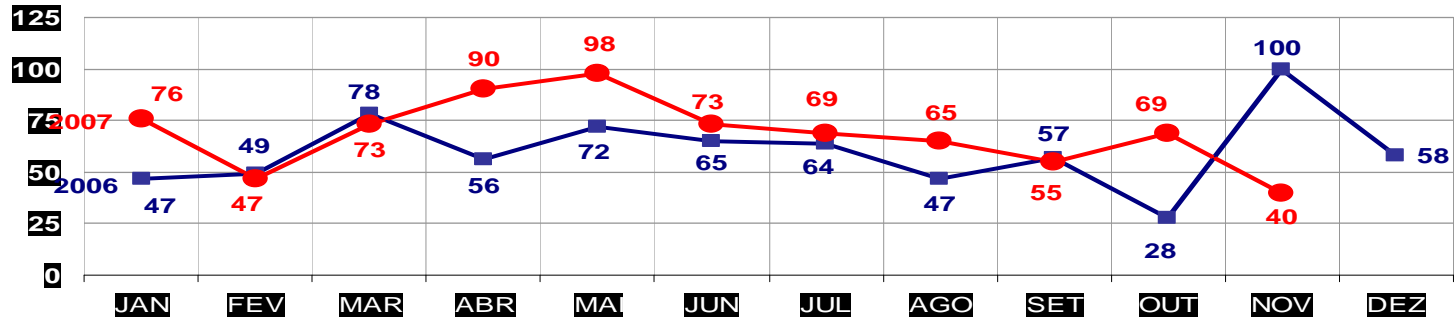

MATO GROSSO
SECRETARIA DE ESTADO DE JUSTIÇA E SEGURANÇA PÚBLICA
POLÍCIA JUDICIÁRIA CIVIL

FURTO DE VEÍCULOS- PRATICADO NO PERÍODO JAN/DEZ - 2006/2007
(CAPITAL) - 01 À 25 DE NOVEMBRO 2007

FURTO DE VEÍCULOS

TOTAL ATÉ 30 NOVEMBRO 2006 - 663
ATÉ 25 DE NOVEMBRO 2007 - 755