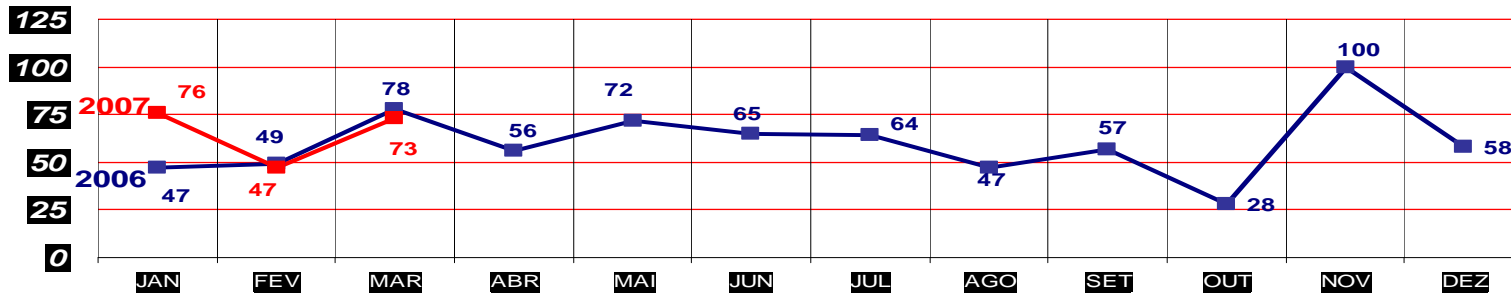

MATO GROSSO
SECRETARIA DE ESTADO DE JUSTIÇA E SEGURANÇA PÚBLICA
POLÍCIA JUDICIÁRIA CIVIL

FURTO DE VEÍCULOS- PRATICADO NO PERÍODO JAN/DEZ - 2006/2007
(CAPITAL) ATÉ 31 DE MARÇO 2007

FURTO DE VEÍCULOS

TOTAL ATÉ MARÇO 2006 - 174
ATÉ 31 DE MARÇO 2007 - 196