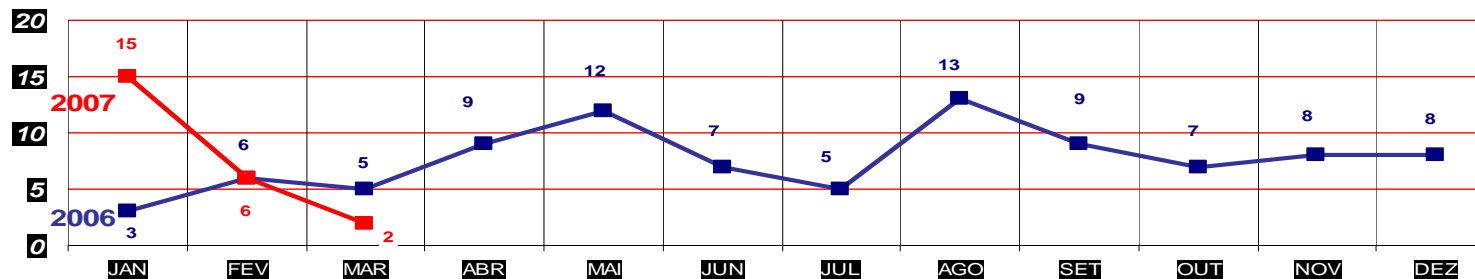

MATO GROSSO  
SECRETARIA DE ESTADO DE JUSTIÇA E SEGURANÇA PÚBLICA  
POLÍCIA JUDICIÁRIA CIVIL

**ROUBOS- PRATICADO NO PERÍODO JAN/DEZ - 2006/2007**  
**(VÁRZEA GRANDE) ATÉ 31 DE MARÇO 2007**

—■ ROUBO

TOTAL ATÉ MARÇO 2006 - 635  
ATÉ 31 DE MARÇO 2007 - 480

MATO GROSSO  
SECRETARIA DE ESTADO DE JUSTIÇA E SEGURANÇA PÚBLICA  
POLÍCIA JUDICIÁRIA CIVIL

**HOMICÍDIOS- PRATICADO NO PERÍODO JAN/DEZ - 2006/2007**  
**(CAPITAL) ATÉ 31 DE MARÇO 2007**

—■— HOMICÍDIO

TOTAL ATÉ MARÇO 2006 - 52  
ATÉ 31 DE MARÇO 2007 - 55

MATO GROSSO  
SECRETARIA DE ESTADO DE JUSTIÇA E SEGURANÇA PÚBLICA  
POLÍCIA JUDICIÁRIA CIVIL

**HOMICÍDIOS- PRATICADO NO PERÍODO JAN/DEZ - 2006/2007**  
**(VÁRZEA GRANDE) ATÉ 31 DE MARÇO 2007**

—■— HOMICÍDIO