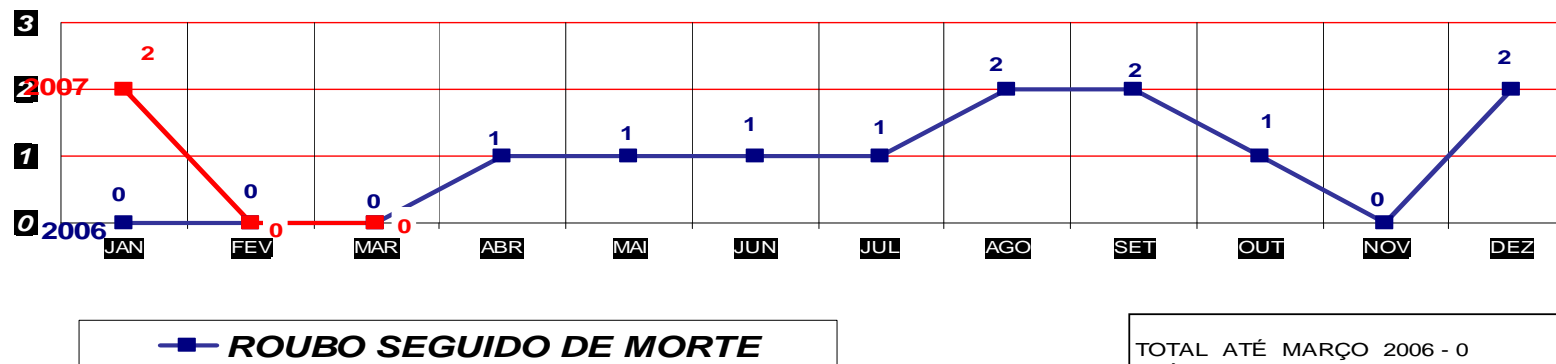

TOTAL ATÉ MARÇO 2006 - 14  
ATÉ 31 DE MARÇO 2007 - 23

MATO GROSSO  
SECRETARIA DE ESTADO DE JUSTIÇA E SEGURANÇA PÚBLICA  
POLÍCIA JUDICIÁRIA CIVIL

**ROUBO SEGUIDO DE MORTE- PRATICADOS PER. JAN/DEZ -2006/2007**  
(CAPITAL) ATÉ 31 DE MARÇO 2007

TOTAL ATÉ MARÇO 2006 - 3  
ATÉ 31 DE MARÇO 2007 - 2

MATO GROSSO  
SECRETARIA DE ESTADO DE JUSTIÇA E SEGURANÇA PÚBLICA  
POLÍCIA JUDICIÁRIA CIVIL

**ROUBO SEGUIDO DE MORTE- PRATICADOS NO PER. JAN/DEZ -**  
**2006/2007**  
(VÁRZEA GRANDE) ATÉ 31 DE MARÇO 2007