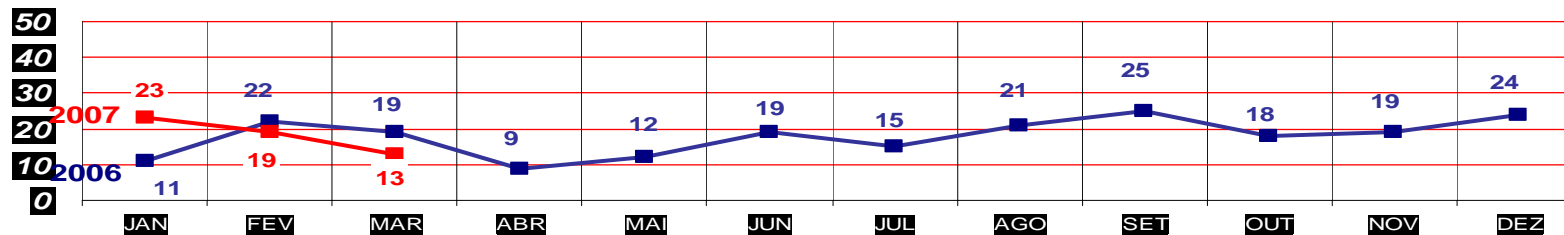

MATO GROSSO  
SECRETARIA DE ESTADO DE JUSTIÇA E SEGURANÇA PÚBLICA  
POLÍCIA JUDICIÁRIA CIVIL

**ROUBOS- PRATICADO NO PERÍODO JAN/DEZ - 2006/2007**  
**(CAPITAL) ATÉ 31 DE MARÇO 2007**

—■ ROUBO

TOTAL ATÉ MARÇO 2006 - 1450  
ATÉ 31 DE MARÇO 2007 - 1239

MATO GROSSO  
SECRETARIA DE ESTADO DE JUSTIÇA E SEGURANÇA PÚBLICA  
POLÍCIA JUDICIÁRIA CIVIL

**ROUBOS- PRATICADO NO PERÍODO JAN/DEZ - 2006/2007**  
**(VÁRZEA GRANDE) ATÉ 31 DE MARÇO 2007**

—■ ROUBO

TOTAL ATÉ MARÇO 2006 - 635  
ATÉ 31 DE MARÇO 2007 - 480

MATO GROSSO  
SECRETARIA DE ESTADO DE JUSTIÇA E SEGURANÇA PÚBLICA  
POLÍCIA JUDICIÁRIA CIVIL

**HOMICÍDIOS- PRATICADO NO PERÍODO JAN/DEZ - 2006/2007**  
**(CAPITAL) ATÉ 31 DE MARÇO 2007**

—■— HOMICÍDIO

TOTAL ATÉ MARÇO 2006 - 52  
ATÉ 31 DE MARÇO 2007 - 55