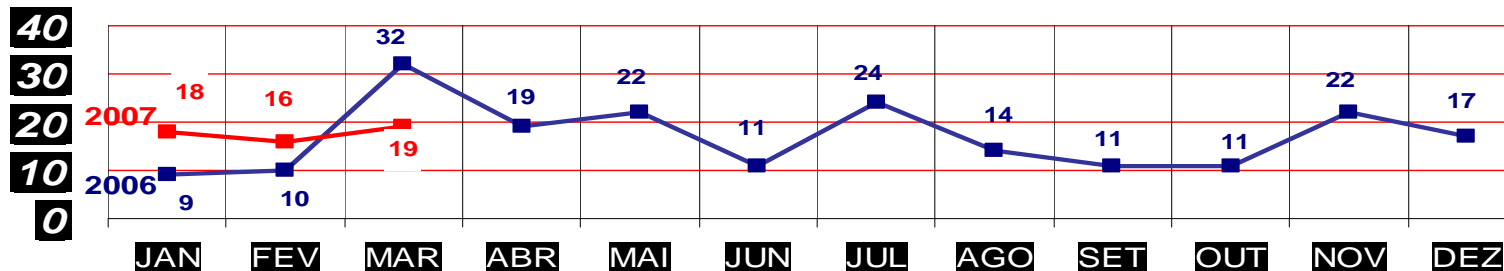

**ROUBO DE VEÍCULOS- PRATICADO NO PERÍODO JAN/DEZ - 2006/2007  
(VÁRZEA GRANDE) ATÉ 31 DE MARÇO 2007**

TOTAL ATÉ MARÇO 2006 - 80  
ATÉ 31 DE MARÇO 2007 - 85

MATO GROSSO  
SECRETARIA DE ESTADO DE JUSTIÇA E SEGURANÇA PÚBLICA  
POLÍCIA JUDICIÁRIA CIVIL

**FURTO DE VEÍCULOS- PRATICADO NO PERÍODO JAN/DEZ - 2006/2007**  
**(CAPITAL) ATÉ 31 DE MARÇO 2007**

**FURTO DE VEÍCULOS**

TOTAL ATÉ MARÇO 2006 - 174  
ATÉ 31 DE MARÇO 2007 - 196

MATO GROSSO  
SECRETARIA DE ESTADO DE JUSTIÇA E SEGURANÇA PÚBLICA  
POLÍCIA JUDICIÁRIA CIVIL

**FURTO DE VEÍCULOS- PRATICADO NO PERÍODO JAN/DEZ - 2006/2007**  
**(VÁRZEA GRANDE) ATÉ 31 DE MARÇO 2007**

**FURTO DE VEÍCULOS**

TOTAL ATÉ MARÇO 2006 - 51  
ATÉ 31 DE MARÇO 2007 - 51