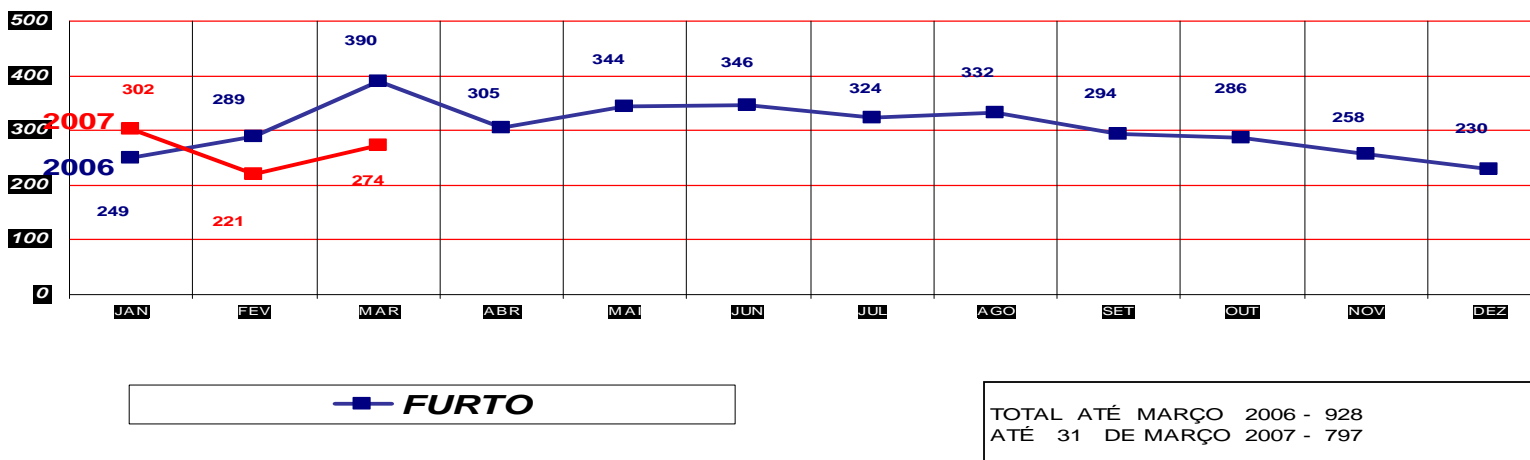

MATO GROSSO
SECRETARIA DE ESTADO DE JUSTIÇA E SEGURANÇA PÚBLICA
POLÍCIA JUDICIÁRIA CIVIL

FURTOS- PRATICADO NO PERÍODO JAN/DEZ - 2006/2007
(VÁRZEA GRANDE) ATÉ 31 DE MARÇO 2007