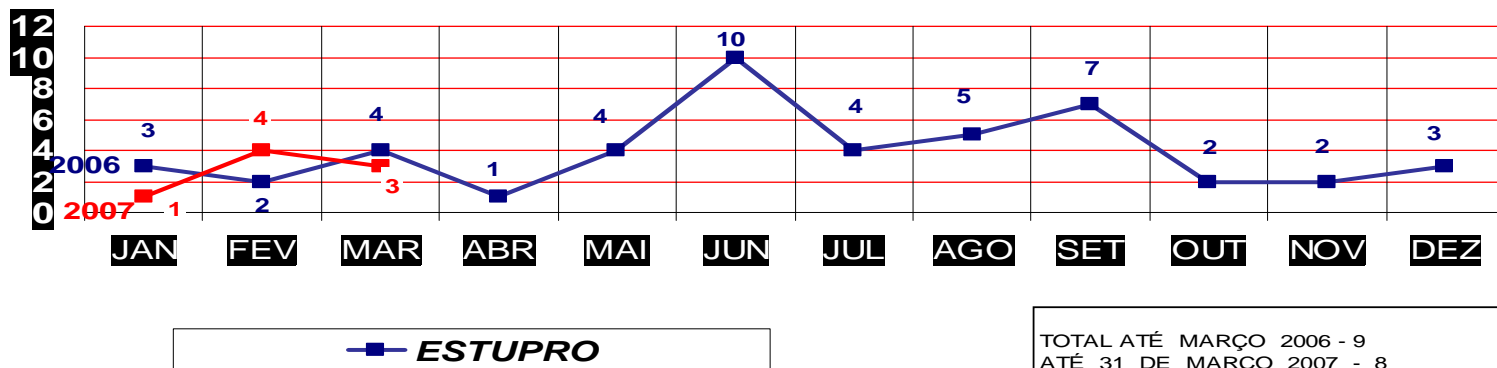

MATO GROSSO
SECRETARIA DE ESTADO DE JUSTIÇA E SEGURANÇA PÚBLICA
POLÍCIA JUDICIÁRIA CIVIL
ESTUPROS- PRATICADO NO PERÍODO JAN/DEZ - 2006/2007
(CAPITAL) ATÉ 31 DE MARÇO 2007