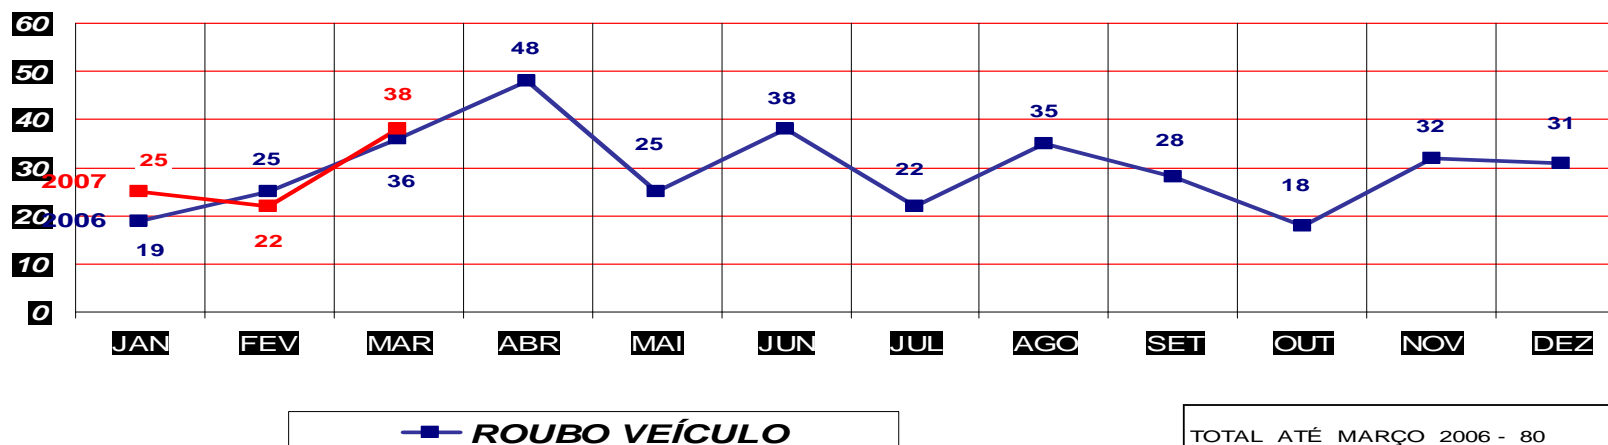

MATO GROSSO  
 SECRETARIA DE ESTADO DE JUSTIÇA E SEGURANÇA PÚBLICA  
 POLÍCIA JUDICIÁRIA CIVIL  
**ESTUPROS- PRATICADO NO PERÍODO JAN/DEZ / 2006/2007**  
 (VÁRZEA GRANDE) ATÉ 31 DE MARÇO 2007

MATO GROSSO  
SECRETARIA DE ESTADO DE JUSTIÇA E SEGURANÇA PÚBLICA  
POLÍCIA JUDICIÁRIA CIVIL

**ROUBO DE VEÍCULOS- PRATICADOS NO PERÍODO JAN/DEZ - 2006/2007  
(CAPITAL) ATÉ 31 DE MARÇO 2007**

TOTAL ATÉ MARÇO 2006 - 128  
ATÉ 31 DE MARÇO 2007 - 172

MATO GROSSO  
SECRETARIA DE ESTADO DE JUSTIÇA E SEGURANÇA PÚBLICA  
POLÍCIA JUDICIÁRIA CIVIL

**ROUBO DE VEÍCULOS- PRATICADO NO PERÍODO JAN/DEZ - 2006/2007  
(VÁRZEA GRANDE) ATÉ 31 DE MARÇO 2007**

TOTAL ATÉ MARÇO 2006 - 80  
ATÉ 31 DE MARÇO 2007 - 85

MATO GROSSO  
SECRETARIA DE ESTADO DE JUSTIÇA E SEGURANÇA PÚBLICA  
POLÍCIA JUDICIÁRIA CIVIL