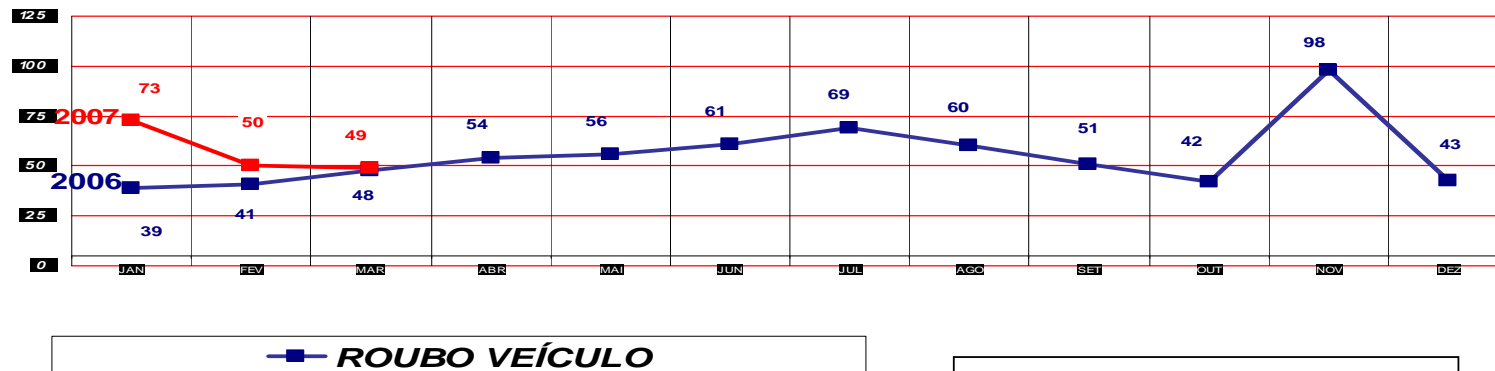

MATO GROSSO
SECRETARIA DE ESTADO DE JUSTIÇA E SEGURANÇA PÚBLICA
POLÍCIA JUDICIÁRIA CIVIL

**ROUBO DE VEÍCULOS- PRATICADOS NO PERÍODO JAN/DEZ - 2006/2007
(CAPITAL) ATÉ 31 DE MARÇO 2007**

TOTAL ATÉ MARÇO 2006 - 128
ATÉ 31 DE MARÇO 2007 - 172