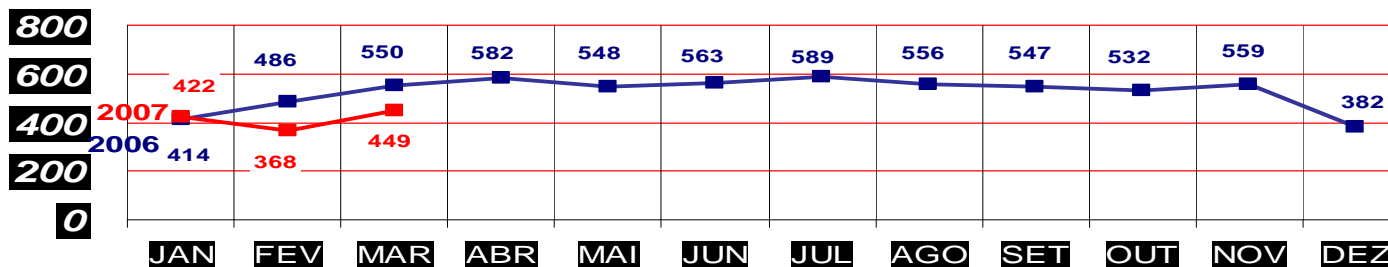

MATO GROSSO  
SECRETARIA DE ESTADO DE JUSTIÇA E SEGURANÇA PÚBLICA  
POLÍCIA JUDICIÁRIA CIVIL

**ROUBOS- PRATICADO NO PERÍODO JAN/DEZ - 2006/2007**  
**(CAPITAL) ATÉ 31 DE MARÇO 2007**

—■ ROUBO

TOTAL ATÉ MARÇO 2006 - 1450  
ATÉ 31 DE MARÇO 2007 - 1239

MATO GROSSO  
SECRETARIA DE ESTADO DE JUSTIÇA E SEGURANÇA PÚBLICA  
POLÍCIA JUDICIÁRIA CIVIL

**ROUBOS- PRATICADO NO PERÍODO JAN/DEZ - 2006/2007**  
**(VÁRZEA GRANDE) ATÉ 31 DE MARÇO 2007**

—■ ROUBO

TOTAL ATÉ MARÇO 2006 - 635  
ATÉ 31 DE MARÇO 2007 - 480

MATO GROSSO  
SECRETARIA DE ESTADO DE JUSTIÇA E SEGURANÇA PÚBLICA  
POLÍCIA JUDICIÁRIA CIVIL

**HOMICÍDIOS- PRATICADO NO PERÍODO JAN/DEZ - 2006/2007**  
**(CAPITAL) ATÉ 31 DE MARÇO 2007**

—■— HOMICÍDIO

TOTAL ATÉ MARÇO 2006 - 52  
ATÉ 31 DE MARÇO 2007 - 55

**FURTO DE VEÍCULOS- PRATICADO NO PERÍODO JAN/DEZ - 2006/2007**  
**(VÁRZEA GRANDE) ATÉ 31 DE MARÇO 2007**

**FURTO DE VEÍCULOS**

TOTAL ATÉ MARÇO 2006 - 51  
ATÉ 31 DE MARÇO 2007 - 51