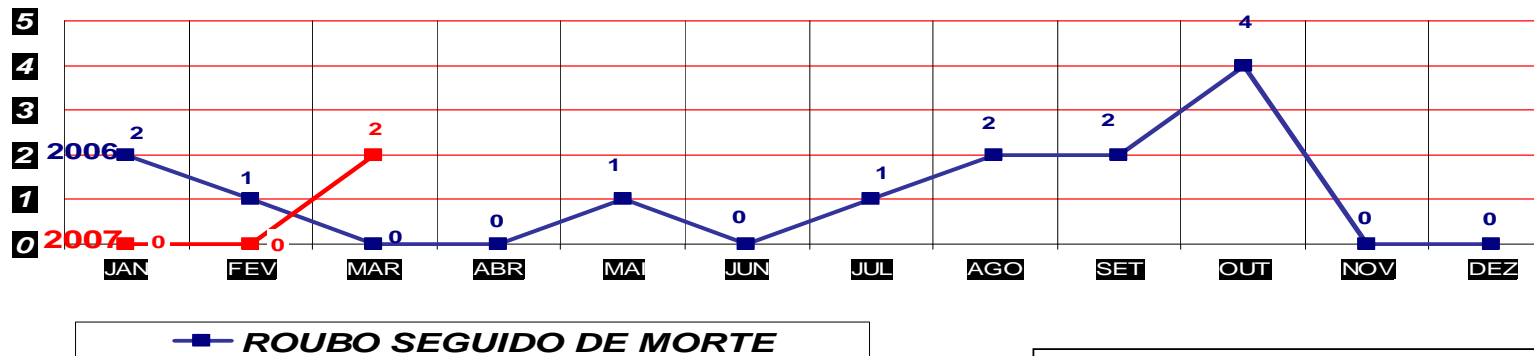

MATO GROSSO  
SECRETARIA DE ESTADO DE JUSTIÇA E SEGURANÇA PÚBLICA  
POLÍCIA JUDICIÁRIA CIVIL

**HOMICÍDIOS- PRATICADO NO PERÍODO JAN/DEZ - 2006/2007**  
**(CAPITAL) ATÉ 31 DE MARÇO 2007**

—■— HOMICÍDIO

TOTAL ATÉ MARÇO 2006 - 52  
ATÉ 31 DE MARÇO 2007 - 55

MATO GROSSO  
SECRETARIA DE ESTADO DE JUSTIÇA E SEGURANÇA PÚBLICA  
POLÍCIA JUDICIÁRIA CIVIL

**HOMICÍDIOS- PRATICADO NO PERÍODO JAN/DEZ - 2006/2007**  
**(VÁRZEA GRANDE) ATÉ 31 DE MARÇO 2007**

—■— HOMICÍDIO

TOTAL ATÉ MARÇO 2006 - 14  
ATÉ 31 DE MARÇO 2007 - 23

MATO GROSSO  
SECRETARIA DE ESTADO DE JUSTIÇA E SEGURANÇA PÚBLICA  
POLÍCIA JUDICIÁRIA CIVIL

**ROUBO SEGUIDO DE MORTE- PRATICADOS PER. JAN/DEZ -2006/2007**  
(CAPITAL) ATÉ 31 DE MARÇO 2007