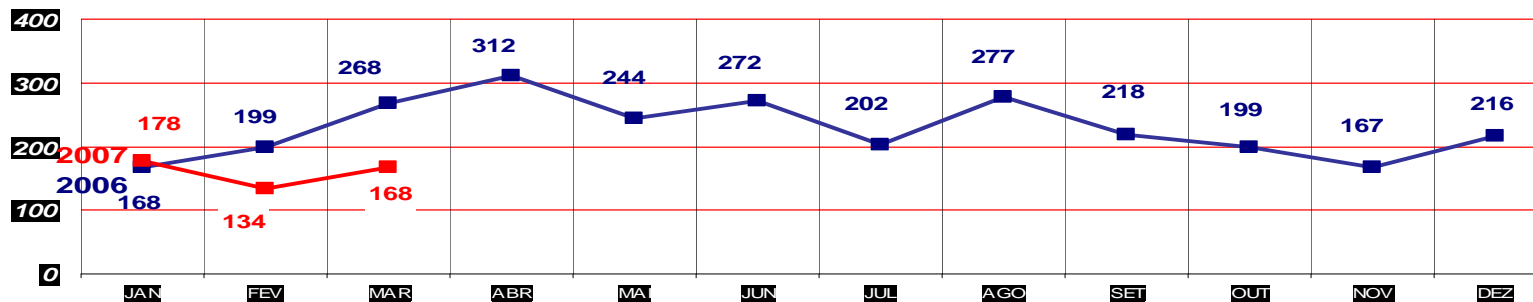

MATO GROSSO  
SECRETARIA DE ESTADO DE JUSTIÇA E SEGURANÇA PÚBLICA  
POLÍCIA JUDICIÁRIA CIVIL

**ROUBOS- PRATICADO NO PERÍODO JAN/DEZ - 2006/2007**  
**(CAPITAL) ATÉ 31 DE MARÇO 2007**

—■ ROUBO

TOTAL ATÉ MARÇO 2006 - 1450  
ATÉ 31 DE MARÇO 2007 - 1239

MATO GROSSO  
SECRETARIA DE ESTADO DE JUSTIÇA E SEGURANÇA PÚBLICA  
POLÍCIA JUDICIÁRIA CIVIL

**ROUBOS- PRATICADO NO PERÍODO JAN/DEZ - 2006/2007**  
**(VÁRZEA GRANDE) ATÉ 31 DE MARÇO 2007**

—■ ROUBO

TOTAL ATÉ MARÇO 2006 - 635  
ATÉ 31 DE MARÇO 2007 - 480

MATO GROSSO  
SECRETARIA DE ESTADO DE JUSTIÇA E SEGURANÇA PÚBLICA  
POLÍCIA JUDICIÁRIA CIVIL

**HOMICÍDIOS- PRATICADO NO PERÍODO JAN/DEZ - 2006/2007**  
**(CAPITAL) ATÉ 31 DE MARÇO 2007**

—■— HOMICÍDIO

TOTAL ATÉ MARÇO 2006 - 52  
ATÉ 31 DE MARÇO 2007 - 55

**FURTO DE VEÍCULOS- PRATICADO NO PERÍODO JAN/DEZ - 2006/2007**  
**(VÁRZEA GRANDE) ATÉ 31 DE MARÇO 2007**

**FURTO DE VEÍCULOS**

TOTAL ATÉ MARÇO 2006 - 51  
ATÉ 31 DE MARÇO 2007 - 51