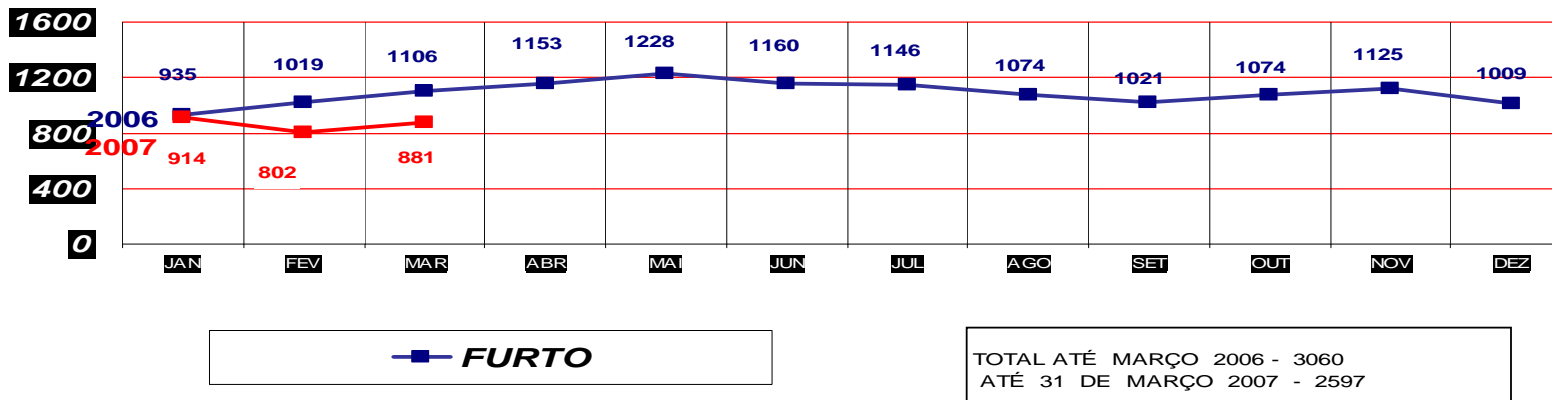

TOTAL ATÉ MARÇO 2006 - 14  
ATÉ 31 DE MARÇO 2007 - 23

MATO GROSSO  
SECRETARIA DE ESTADO DE JUSTIÇA E SEGURANÇA PÚBLICA  
POLÍCIA JUDICIÁRIA CIVIL

**ROUBO SEGUIDO DE MORTE- PRATICADOS PER. JAN/DEZ -2006/2007**  
(CAPITAL) ATÉ 31 DE MARÇO 2007

TOTAL ATÉ MARÇO 2006 - 3  
ATÉ 31 DE MARÇO 2007 - 2

MATO GROSSO  
SECRETARIA DE ESTADO DE JUSTIÇA E SEGURANÇA PÚBLICA  
POLÍCIA JUDICIÁRIA CIVIL

**ROUBO SEGUIDO DE MORTE- PRATICADOS NO PER. JAN/DEZ -**  
**2006/2007**  
(VÁRZEA GRANDE) ATÉ 31 DE MARÇO 2007

TOTAL ATÉ MARÇO 2006 - 0  
ATÉ 31 DE MARÇO 2007 - 2

MATO GROSSO  
SECRETARIA DE ESTADO DE JUSTIÇA E SEGURANÇA PÚBLICA  
POLÍCIA JUDICIÁRIA CIVIL

**FURTOS- PRATICADO NO PERÍODO JAN/DEZ - 2006/2007**  
**(CAPITAL) ATÉ 31 DE MARÇO 2007**