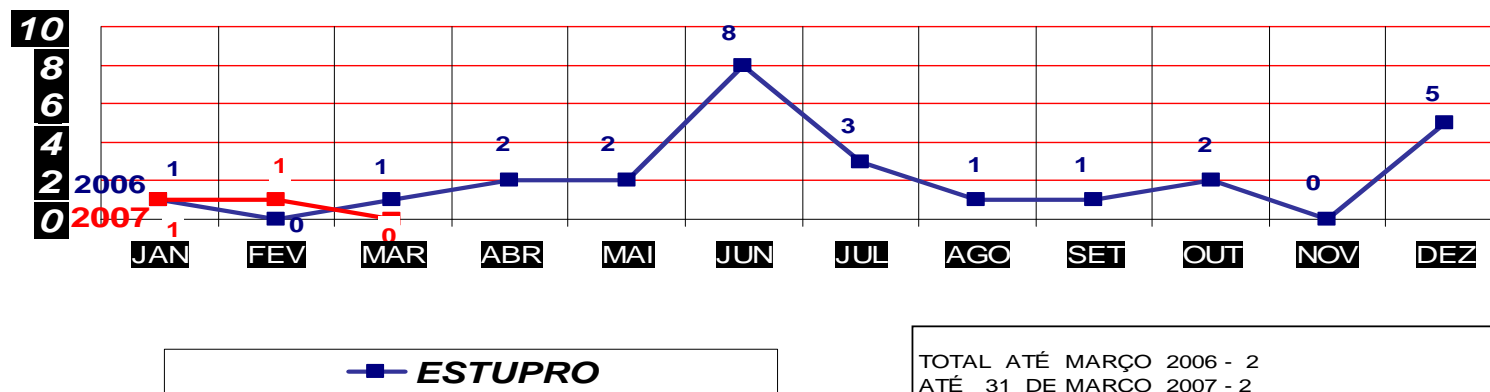

MATO GROSSO
SECRETARIA DE ESTADO DE JUSTIÇA E SEGURANÇA PÚBLICA
POLÍCIA JUDICIÁRIA CIVIL
ESTUPROS- PRATICADO NO PERÍODO JAN/DEZ / 2006/2007
(VÁRZEA GRANDE) ATÉ 31 DE MARÇO 2007