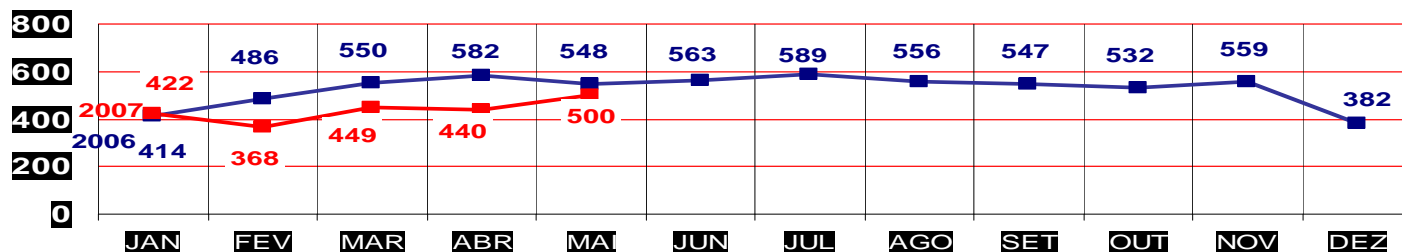

MATO GROSSO
SECRETARIA DE ESTADO DE JUSTIÇA E SEGURANÇA PÚBLICA
POLÍCIA JUDICIÁRIA CIVIL

**ROUBOS- PRATICADO NO PERÍODO JAN/DEZ - 2006/2007
(CAPITAL) ATÉ 31 DE MAIO 2007**

—■— ROUBO

TOTAL ATÉ MAIO 2006 - 2580
ATÉ 27 DE MAIO 2007 - 2179

MATO GROSSO
SECRETARIA DE ESTADO DE JUSTIÇA E SEGURANÇA PÚBLICA
POLÍCIA JUDICIÁRIA CIVIL

**ROUBOS- PRATICADO NO PERÍODO JAN/DEZ - 2006/2007
(VÁRZEA GRANDE) ATÉ 31 DE MAIO 2007**

—■— ROUBO

TOTAL ATÉ MAIO 2006 - 1191
ATÉ 31 DE MAIO 2007 - 897

MATO GROSSO
SECRETARIA DE ESTADO DE JUSTIÇA E SEGURANÇA PÚBLICA
POLÍCIA JUDICIÁRIA CIVIL

**FURTOS- PRATICADO NO PERÍODO JAN/DEZ - 2006/2007
(CAPITAL) ATÉ 31 DE MAIO 2007**

—■ FURTO

TOTAL ATÉ MAIO 2006 - 5441
ATÉ 27 DE MAIO 2007 - 4429

MATO GROSSO
SECRETARIA DE ESTADO DE JUSTIÇA E SEGURANÇA PÚBLICA
POLÍCIA JUDICIÁRIA CIVIL

**FURTOS- PRATICADO NO PERÍODO JAN/DEZ - 2006/2007
(VÁRZEA GRANDE) ATÉ 31 DE MAIO 2007**

—■ FURTO

TOTAL ATÉ MAIO 2006 - 1577
ATÉ 31 DE MAIO 2007 - 1357