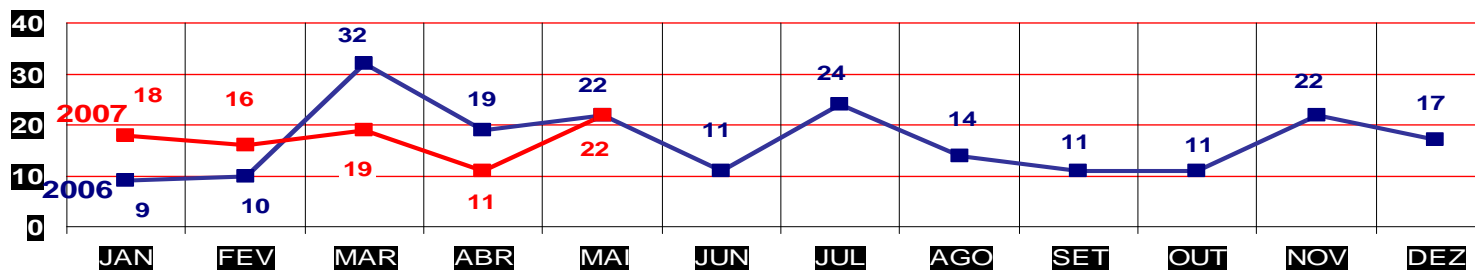

TOTAL ATÉ MAIO 2006 - 238
ATÉ 27 DE MAIO 2007 - 291

MATO GROSSO
SECRETARIA DE ESTADO DE JUSTIÇA E SEGURANÇA PÚBLICA
POLÍCIA JUDICIÁRIA CIVIL

ROUBO DE VEÍCULOS- PRATICADO NO PERÍODO JAN/DEZ - 2006/2007
(VÁRZEA GRANDE) ATÉ 31 DE MAIO 2007

TOTAL ATÉ MAIO 2006 - 153
ATÉ 27 DE MAIO 2007 - 167

MATO GROSSO
SECRETARIA DE ESTADO DE JUSTIÇA E SEGURANÇA PÚBLICA
POLÍCIA JUDICIÁRIA CIVIL

**FURTO DE VEÍCULOS- PRATICADO NO PERÍODO JAN/DEZ - 2006/2007
(CAPITAL) ATÉ 31 DE MAIO 2007**

FURTO DE VEÍCULOS

TOTAL ATÉ MAIO 2006 - 302
ATÉ 27 DE MAIO 2007 - 384

MATO GROSSO
SECRETARIA DE ESTADO DE JUSTIÇA E SEGURANÇA PÚBLICA
POLÍCIA JUDICIÁRIA CIVIL

**FURTO DE VEÍCULOS- PRATICADO NO PERÍODO JAN/DEZ - 2006/2007
(VÁRZEA GRANDE) ATÉ 31 DE MAIO 2007**