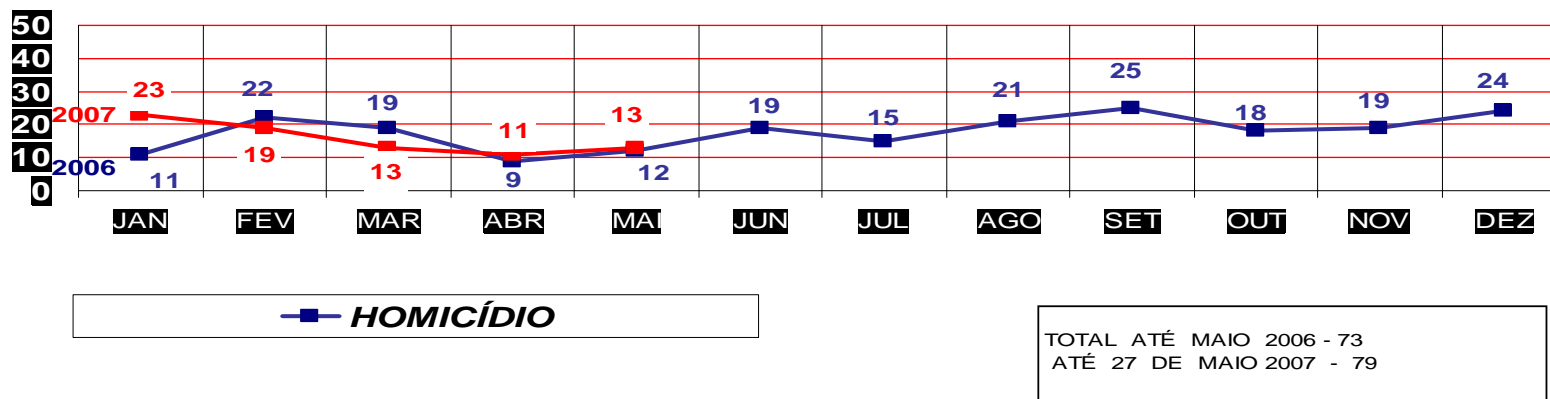

MATO GROSSO
SECRETARIA DE ESTADO DE JUSTIÇA E SEGURANÇA PÚBLICA
POLÍCIA JUDICIÁRIA CIVIL

HOMICÍDIOS- PRATICADO NO PERÍODO JAN/DEZ - 2006/2007
(CAPITAL) ATÉ 31 DE MAIO 2007