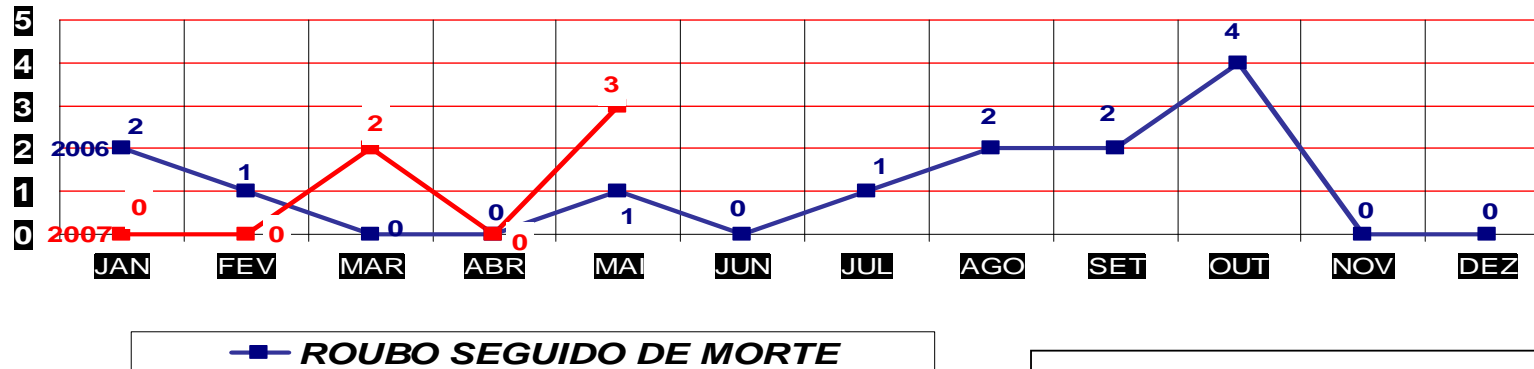

TOTAL ATÉ MAIO 2006 - 14
 ATÉ 31 DE MAIO 2007 - 13

MATO GROSSO
SECRETARIA DE ESTADO DE JUSTIÇA E SEGURANÇA PÚBLICA
POLÍCIA JUDICIÁRIA CIVIL
ESTUPROS- PRATICADO NO PERÍODO JAN/DEZ / 2006/2007
(VÁRZEA GRANDE) ATÉ 31 DE MAIO 2007

TOTAL ATÉ MAIO 2006 - 6
 ATÉ 31 DE MAIO 2007 - 6

MATO GROSSO
SECRETARIA DE ESTADO DE JUSTIÇA E SEGURANÇA PÚBLICA
POLÍCIA JUDICIÁRIA CIVIL

ROUBO SEGUIDO DE MORTE- PRATICADOS PER. JAN/DEZ -2006/2007
(CAPITAL) ATÉ 31 DE MAIO 2007