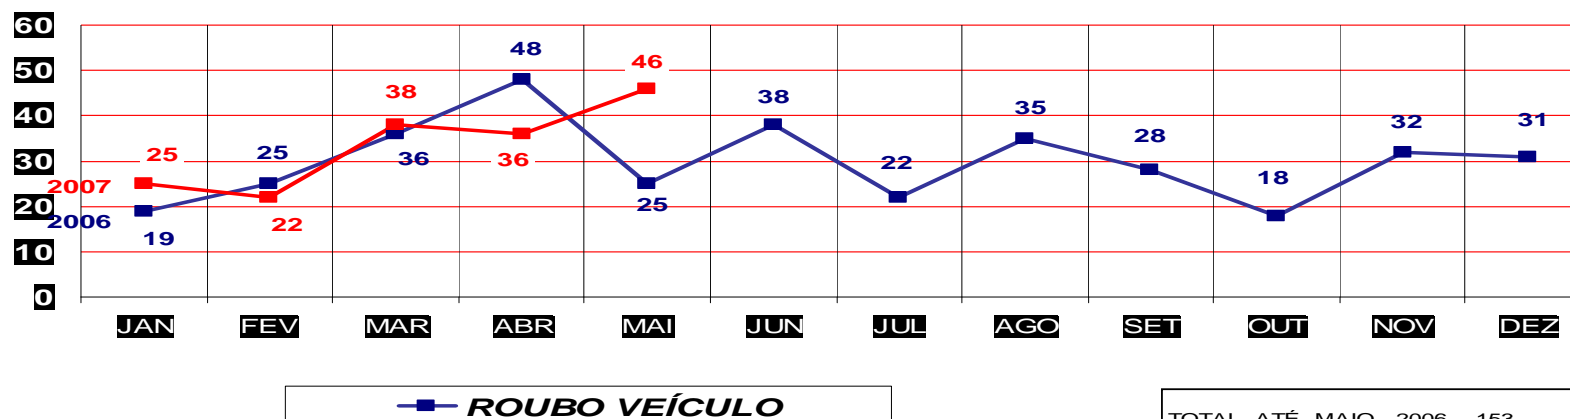

TOTAL ATÉ MAIO 2006 - 4
ATÉ 31 DE MAIO 2007 - 5

MATO GROSSO
SECRETARIA DE ESTADO DE JUSTIÇA E SEGURANÇA PÚBLICA
POLÍCIA JUDICIÁRIA CIVIL

ROUBO SEGUIDO DE MORTE- PRATICADOS NO PER. JAN/DEZ -
2006/2007
(VÁRZEA GRANDE) ATÉ 31 DE MAIO 2007

TOTAL ATÉ MAIO 2006 - 2
ATÉ 31 DE MAIO 2007 - 6

MATO GROSSO
SECRETARIA DE ESTADO DE JUSTIÇA E SEGURANÇA PÚBLICA
POLÍCIA JUDICIÁRIA CIVIL

ROUBO DE VEÍCULOS- PRATICADOS NO PERÍODO JAN/DEZ - 2006/2007
(CAPITAL) ATÉ 31 DE MAIO 2007

TOTAL ATÉ MAIO 2006 - 238
ATÉ 27 DE MAIO 2007 - 291

MATO GROSSO
SECRETARIA DE ESTADO DE JUSTIÇA E SEGURANÇA PÚBLICA
POLÍCIA JUDICIÁRIA CIVIL

ROUBO DE VEÍCULOS- PRATICADO NO PERÍODO JAN/DEZ - 2006/2007
(VÁRZEA GRANDE) ATÉ 31 DE MAIO 2007