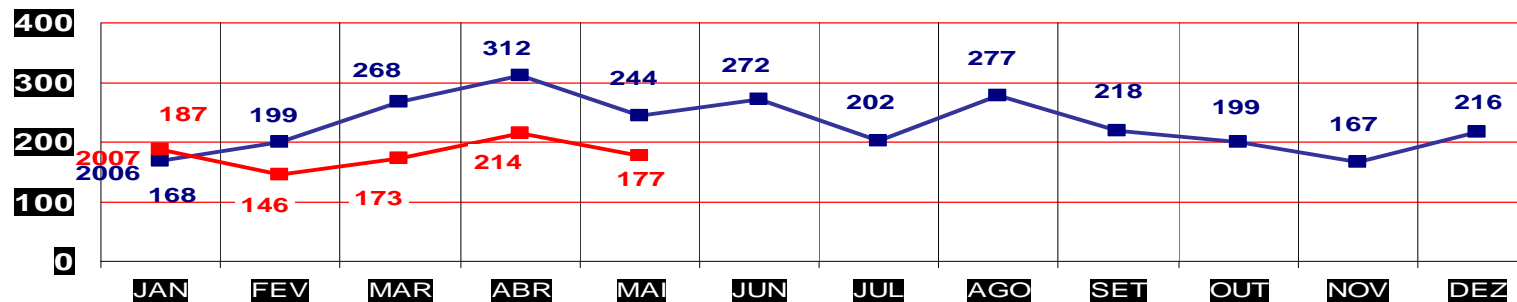

MATO GROSSO
SECRETARIA DE ESTADO DE JUSTIÇA E SEGURANÇA PÚBLICA
POLÍCIA JUDICIÁRIA CIVIL

**ROUBOS- PRATICADO NO PERÍODO JAN/DEZ - 2006/2007
(CAPITAL) ATÉ 31 DE MAIO 2007**

—■— ROUBO

TOTAL ATÉ MAIO 2006 - 2580
ATÉ 27 DE MAIO 2007 - 2179

MATO GROSSO
SECRETARIA DE ESTADO DE JUSTIÇA E SEGURANÇA PÚBLICA
POLÍCIA JUDICIÁRIA CIVIL

**ROUBOS- PRATICADO NO PERÍODO JAN/DEZ - 2006/2007
(VÁRZEA GRANDE) ATÉ 31 DE MAIO 2007**

—■— ROUBO

TOTAL ATÉ MAIO 2006 - 1191
ATÉ 31 DE MAIO 2007 - 897

MATO GROSSO
SECRETARIA DE ESTADO DE JUSTIÇA E SEGURANÇA PÚBLICA
POLÍCIA JUDICIÁRIA CIVIL

**FURTOS- PRATICADO NO PERÍODO JAN/DEZ - 2006/2007
(CAPITAL) ATÉ 31 DE MAIO 2007**

—■ FURTO

TOTAL ATÉ MAIO 2006 - 5441
ATÉ 27 DE MAIO 2007 - 4429

MATO GROSSO
SECRETARIA DE ESTADO DE JUSTIÇA E SEGURANÇA PÚBLICA
POLÍCIA JUDICIÁRIA CIVIL

**FURTOS- PRATICADO NO PERÍODO JAN/DEZ - 2006/2007
(VÁRZEA GRANDE) ATÉ 31 DE MAIO 2007**

—■ FURTO

TOTAL ATÉ MAIO 2006 - 1577
ATÉ 31 DE MAIO 2007 - 1357