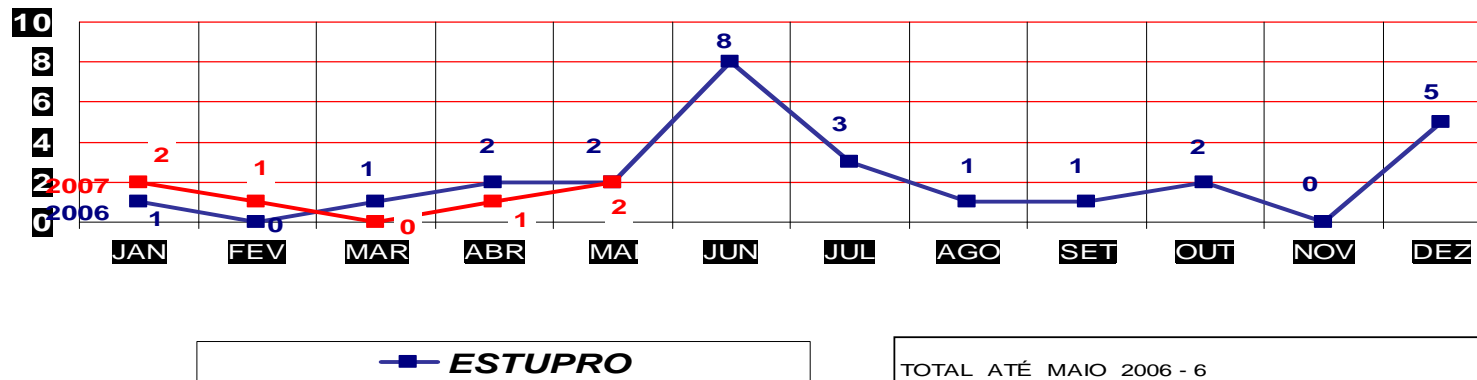

MATO GROSSO
SECRETARIA DE ESTADO DE JUSTIÇA E SEGURANÇA PÚBLICA
POLÍCIA JUDICIÁRIA CIVIL
ESTUPROS- PRATICADO NO PERÍODO JAN/DEZ / 2006/2007
(VÁRZEA GRANDE) ATÉ 31 DE MAIO 2007

TOTAL ATÉ MAIO 2006 - 6
ATÉ 31 DE MAIO 2007 - 6