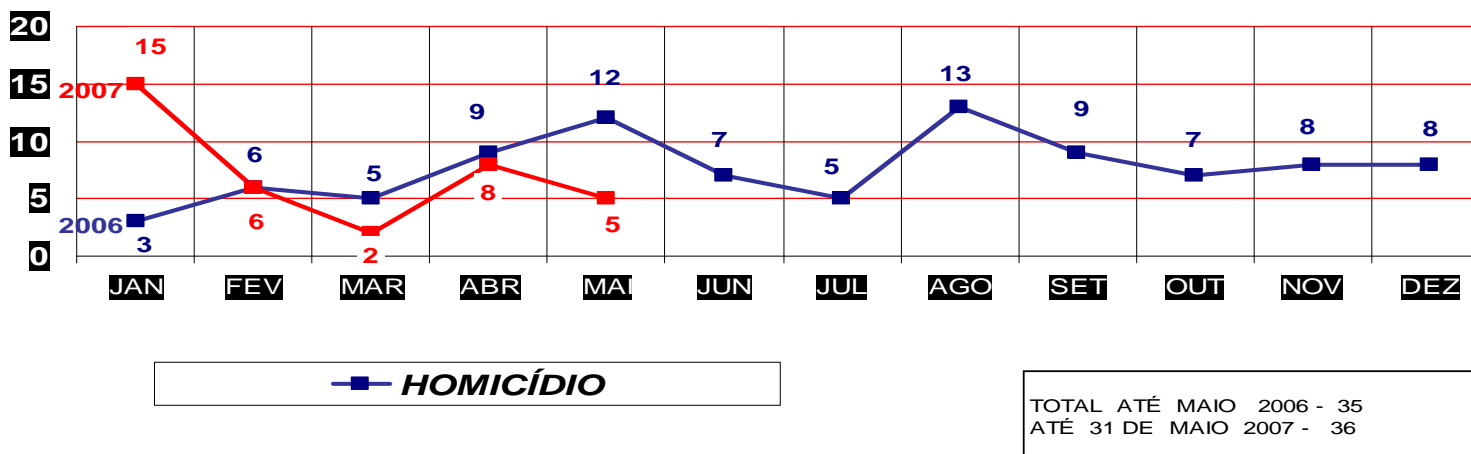

MATO GROSSO
SECRETARIA DE ESTADO DE JUSTIÇA E SEGURANÇA PÚBLICA
POLÍCIA JUDICIÁRIA CIVIL

HOMICÍDIOS- PRATICADO NO PERÍODO JAN/DEZ - 2006/2007
(VÁRZEA GRANDE) ATÉ 31 DE MAIO 2007