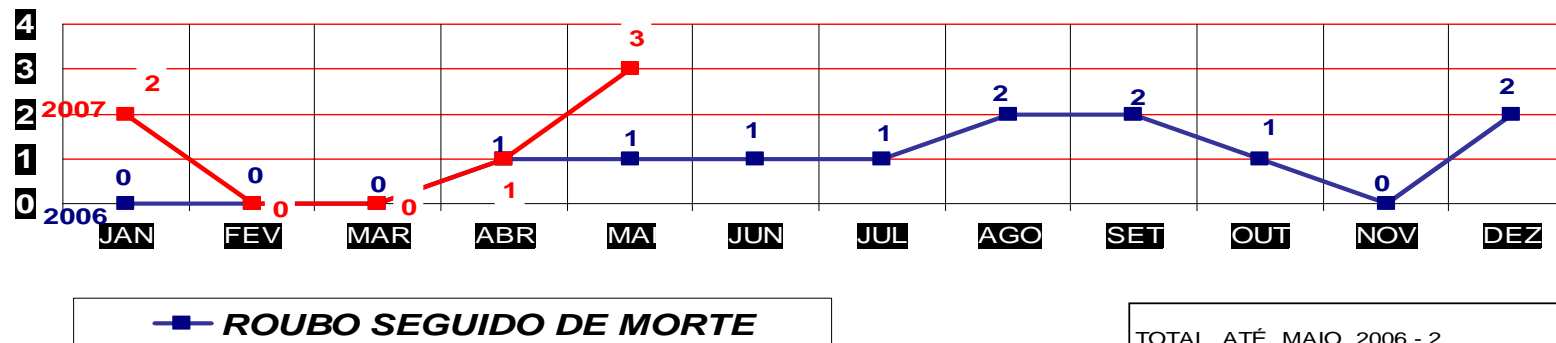

TOTAL ATÉ MAIO 2006 - 6
 ATÉ 31 DE MAIO 2007 - 6

MATO GROSSO
SECRETARIA DE ESTADO DE JUSTIÇA E SEGURANÇA PÚBLICA
POLÍCIA JUDICIÁRIA CIVIL

ROUBO SEGUIDO DE MORTE- PRATICADOS PER. JAN/DEZ -2006/2007
(CAPITAL) ATÉ 31 DE MAIO 2007

TOTAL ATÉ MAIO 2006 - 4
ATÉ 31 DE MAIO 2007 - 5

MATO GROSSO
SECRETARIA DE ESTADO DE JUSTIÇA E SEGURANÇA PÚBLICA
POLÍCIA JUDICIÁRIA CIVIL

ROUBO SEGUIDO DE MORTE- PRATICADOS NO PER. JAN/DEZ -
2006/2007
(VÁRZEA GRANDE) ATÉ 31 DE MAIO 2007