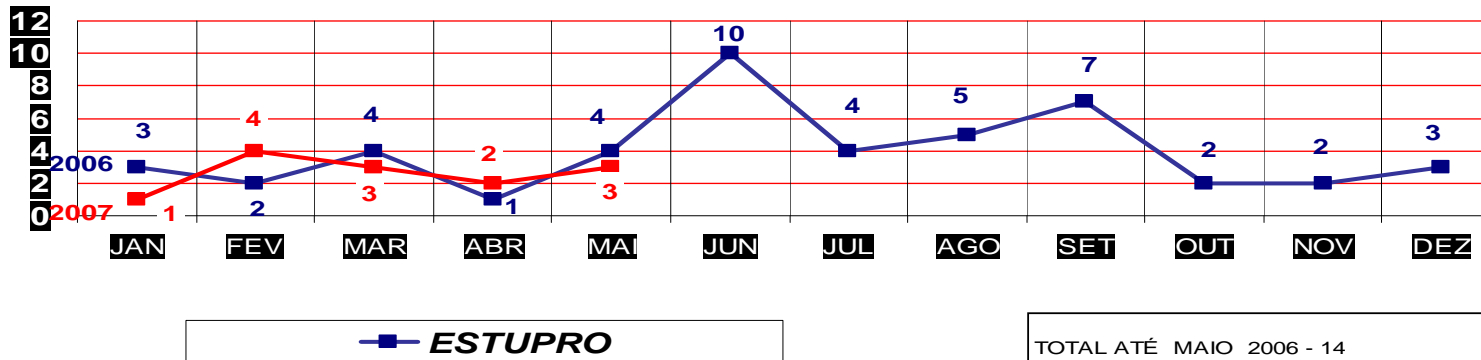

MATO GROSSO
SECRETARIA DE ESTADO DE JUSTIÇA E SEGURANÇA PÚBLICA
POLÍCIA JUDICIÁRIA CIVIL
ESTUPROS- PRATICADO NO PERÍODO JAN/DEZ - 2006/2007
(CAPITAL) ATÉ 31 DE MAIO 2007

TOTAL ATÉ MAIO 2006 - 14
ATÉ 31 DE MAIO 2007 - 13