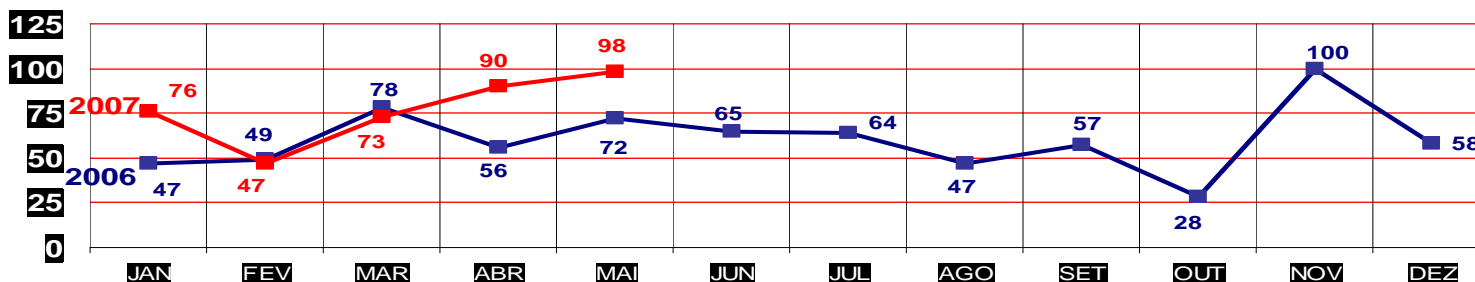

TOTAL ATÉ MAIO 2006 - 238
ATÉ 27 DE MAIO 2007 - 291

MATO GROSSO
SECRETARIA DE ESTADO DE JUSTIÇA E SEGURANÇA PÚBLICA
POLÍCIA JUDICIÁRIA CIVIL

ROUBO DE VEÍCULOS- PRATICADO NO PERÍODO JAN/DEZ - 2006/2007
(VÁRZEA GRANDE) ATÉ 31 DE MAIO 2007

TOTAL ATÉ MAIO 2006 - 153
ATÉ 27 DE MAIO 2007 - 167

MATO GROSSO
SECRETARIA DE ESTADO DE JUSTIÇA E SEGURANÇA PÚBLICA
POLÍCIA JUDICIÁRIA CIVIL

**FURTO DE VEÍCULOS- PRATICADO NO PERÍODO JAN/DEZ - 2006/2007
(CAPITAL) ATÉ 31 DE MAIO 2007**