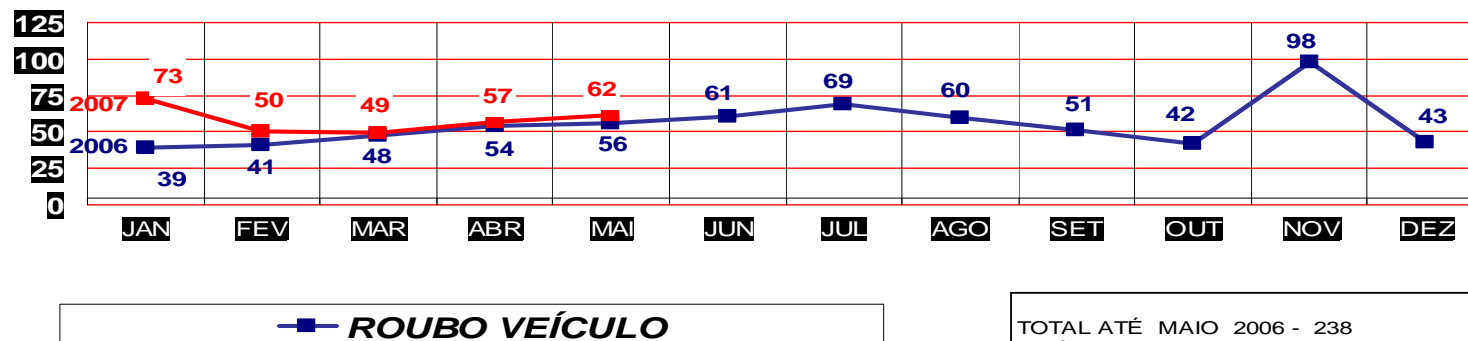

MATO GROSSO
SECRETARIA DE ESTADO DE JUSTIÇA E SEGURANÇA PÚBLICA
POLÍCIA JUDICIÁRIA CIVIL

ROUBO DE VEÍCULOS- PRATICADOS NO PERÍODO JAN/DEZ - 2006/2007
(CAPITAL) ATÉ 31 DE MAIO 2007

TOTAL ATÉ MAIO 2006 - 238
ATÉ 27 DE MAIO 2007 - 291