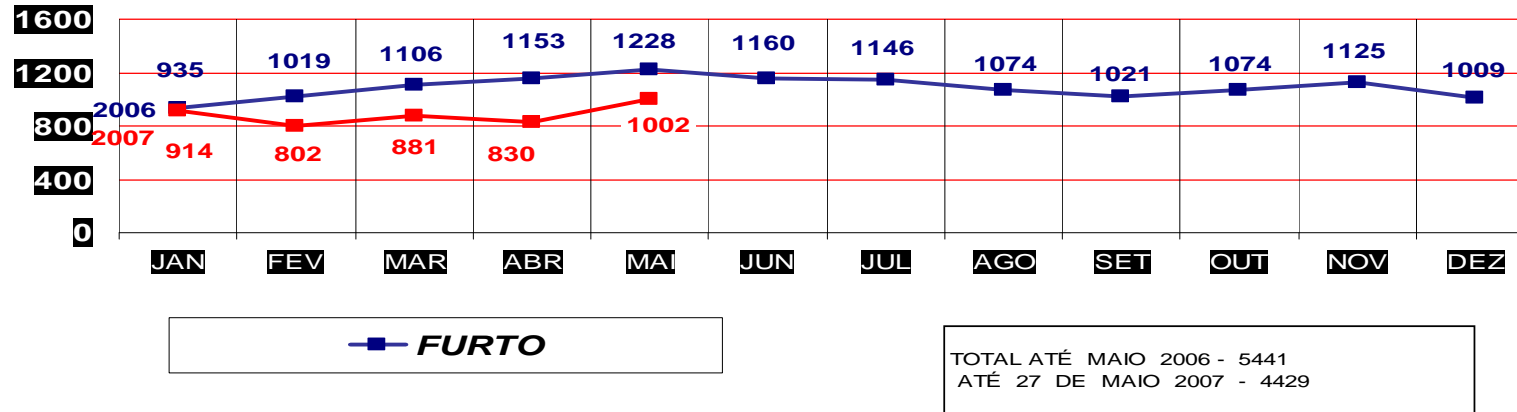

MATO GROSSO
SECRETARIA DE ESTADO DE JUSTIÇA E SEGURANÇA PÚBLICA
POLÍCIA JUDICIÁRIA CIVIL

**ROUBOS- PRATICADO NO PERÍODO JAN/DEZ - 2006/2007
(CAPITAL) ATÉ 31 DE MAIO 2007**

—■— ROUBO

TOTAL ATÉ MAIO 2006 - 2580
ATÉ 27 DE MAIO 2007 - 2179

MATO GROSSO
SECRETARIA DE ESTADO DE JUSTIÇA E SEGURANÇA PÚBLICA
POLÍCIA JUDICIÁRIA CIVIL

**ROUBOS- PRATICADO NO PERÍODO JAN/DEZ - 2006/2007
(VÁRZEA GRANDE) ATÉ 31 DE MAIO 2007**

—■— ROUBO

TOTAL ATÉ MAIO 2006 - 1191
ATÉ 31 DE MAIO 2007 - 897

MATO GROSSO
SECRETARIA DE ESTADO DE JUSTIÇA E SEGURANÇA PÚBLICA
POLÍCIA JUDICIÁRIA CIVIL

**FURTOS- PRATICADO NO PERÍODO JAN/DEZ - 2006/2007
(CAPITAL) ATÉ 31 DE MAIO 2007**

—■ FURTO

TOTAL ATÉ MAIO 2006 - 5441
ATÉ 27 DE MAIO 2007 - 4429

MATO GROSSO
SECRETARIA DE ESTADO DE JUSTIÇA E SEGURANÇA PÚBLICA
POLÍCIA JUDICIÁRIA CIVIL

**FURTOS- PRATICADO NO PERÍODO JAN/DEZ - 2006/2007
(VÁRZEA GRANDE) ATÉ 31 DE MAIO 2007**

—■ FURTO

TOTAL ATÉ MAIO 2006 - 1577
ATÉ 31 DE MAIO 2007 - 1357