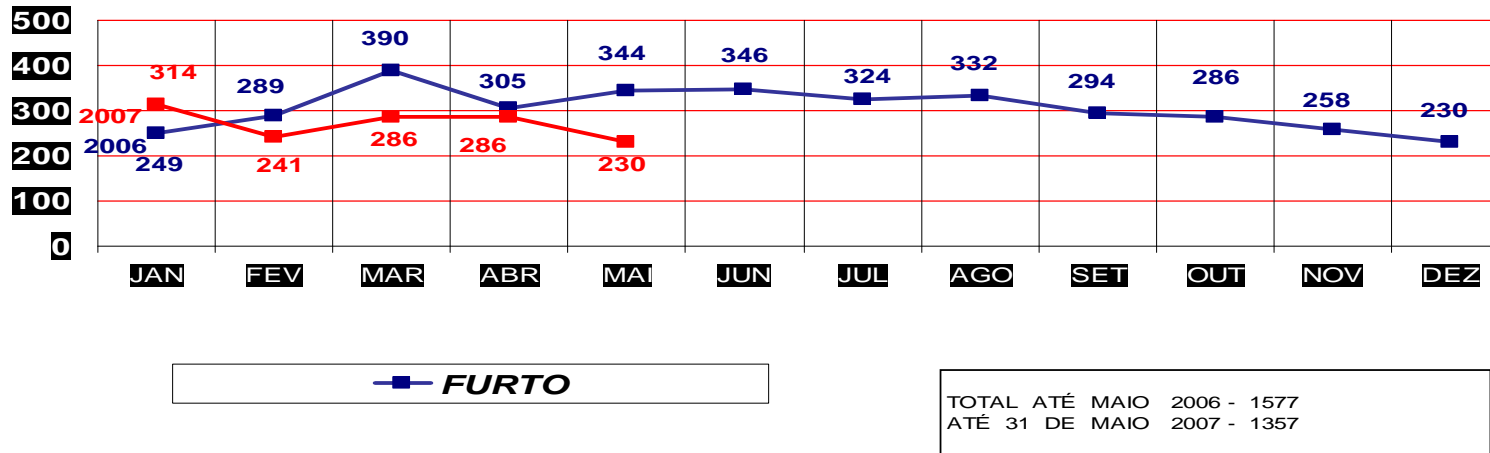

MATO GROSSO
SECRETARIA DE ESTADO DE JUSTIÇA E SEGURANÇA PÚBLICA
POLÍCIA JUDICIÁRIA CIVIL

**ROUBOS- PRATICADO NO PERÍODO JAN/DEZ - 2006/2007
(CAPITAL) ATÉ 31 DE MAIO 2007**

—■— ROUBO

TOTAL ATÉ MAIO 2006 - 2580
ATÉ 27 DE MAIO 2007 - 2179

MATO GROSSO
SECRETARIA DE ESTADO DE JUSTIÇA E SEGURANÇA PÚBLICA
POLÍCIA JUDICIÁRIA CIVIL

**ROUBOS- PRATICADO NO PERÍODO JAN/DEZ - 2006/2007
(VÁRZEA GRANDE) ATÉ 31 DE MAIO 2007**

—■— ROUBO

TOTAL ATÉ MAIO 2006 - 1191
ATÉ 31 DE MAIO 2007 - 897

MATO GROSSO
SECRETARIA DE ESTADO DE JUSTIÇA E SEGURANÇA PÚBLICA
POLÍCIA JUDICIÁRIA CIVIL

**FURTOS- PRATICADO NO PERÍODO JAN/DEZ - 2006/2007
(CAPITAL) ATÉ 31 DE MAIO 2007**

—■ FURTO

TOTAL ATÉ MAIO 2006 - 5441
ATÉ 27 DE MAIO 2007 - 4429

MATO GROSSO
SECRETARIA DE ESTADO DE JUSTIÇA E SEGURANÇA PÚBLICA
POLÍCIA JUDICIÁRIA CIVIL

**FURTOS- PRATICADO NO PERÍODO JAN/DEZ - 2006/2007
(VÁRZEA GRANDE) ATÉ 31 DE MAIO 2007**

—■ FURTO

TOTAL ATÉ MAIO 2006 - 1577
ATÉ 31 DE MAIO 2007 - 1357