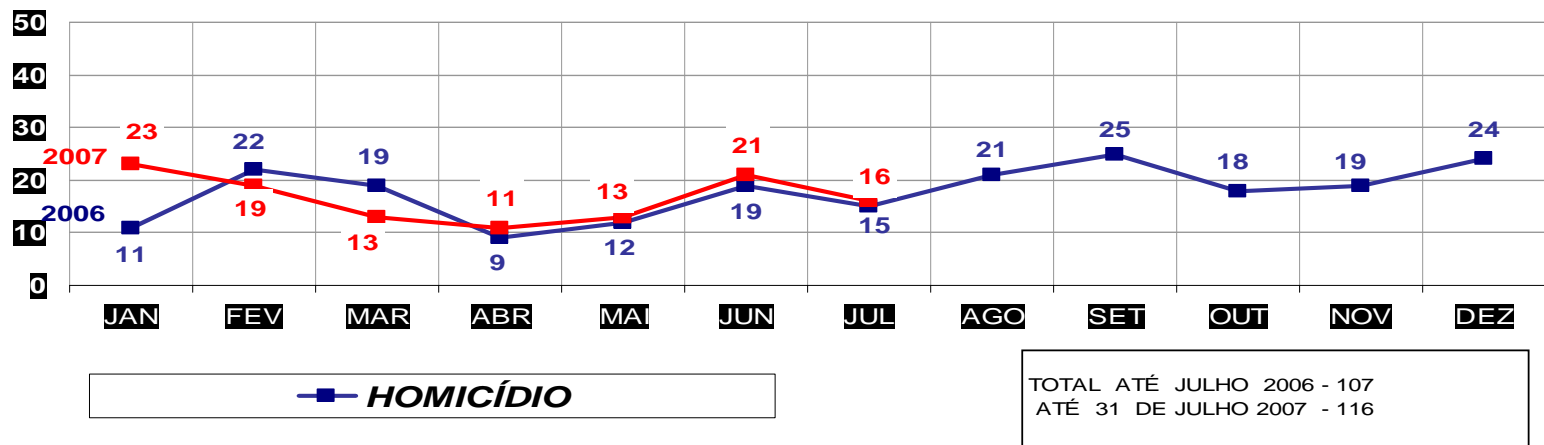

—■— ROUBO VEÍCULO

TOTAL ATÉ JULHO 2006 - 368  
ATÉ 31 DE JULHO 2007 - 413

MATO GROSSO  
SECRETARIA DE ESTADO DE JUSTIÇA E SEGURANÇA PÚBLICA  
POLÍCIA JUDICIÁRIA CIVIL

**ROUBO DE VEÍCULOS- PRATICADO NO PERÍODO JAN/DEZ - 2006/2007**  
**(VÁRZEA GRANDE) - 01 À 31 DE JULHO 2007**

—■— ROUBO VEÍCULO

TOTAL ATÉ JULHO 2006 - 213  
ATÉ 31 DE JULHO 2007 - 216

MATO GROSSO  
SECRETARIA DE ESTADO DE JUSTIÇA E SEGURANÇA PÚBLICA  
POLÍCIA JUDICIÁRIA CIVIL

**HOMICÍDIOS- PRATICADO NO PERÍODO JAN/DEZ - 2006/2007**  
**(CAPITAL) - 01 À 31 DE JULHO 2007**