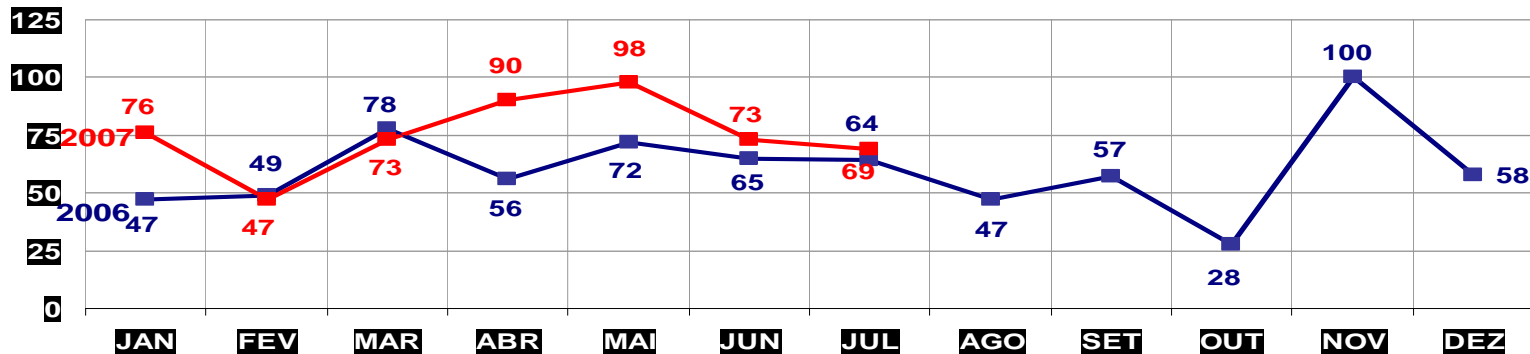

TOTAL ATÉ JULHO 2006 - 28  
ATÉ 31 DE JULHO 2007 - 18

MATO GROSSO  
SECRETARIA DE ESTADO DE JUSTIÇA E SEGURANÇA PÚBLICA  
POLÍCIA JUDICIÁRIA CIVIL

**ESTUPROS- PRATICADO NO PERÍODO JAN/DEZ / 2006/2007**  
**(VÁRZEA GRANDE) - 01 À 31 DE JULHO 2007**

—■— **ESTUPRO**

TOTAL ATÉ JULHO 2006 - 17  
ATÉ 31 DE JULHO 2007 - 7

MATO GROSSO  
SECRETARIA DE ESTADO DE JUSTIÇA E SEGURANÇA PÚBLICA  
POLÍCIA JUDICIÁRIA CIVIL

**FURTO DE VEÍCULOS- PRATICADO NO PERÍODO JAN/DEZ - 2006/2007**  
**(CAPITAL) - 01 À 31 DE JULHO 2007**