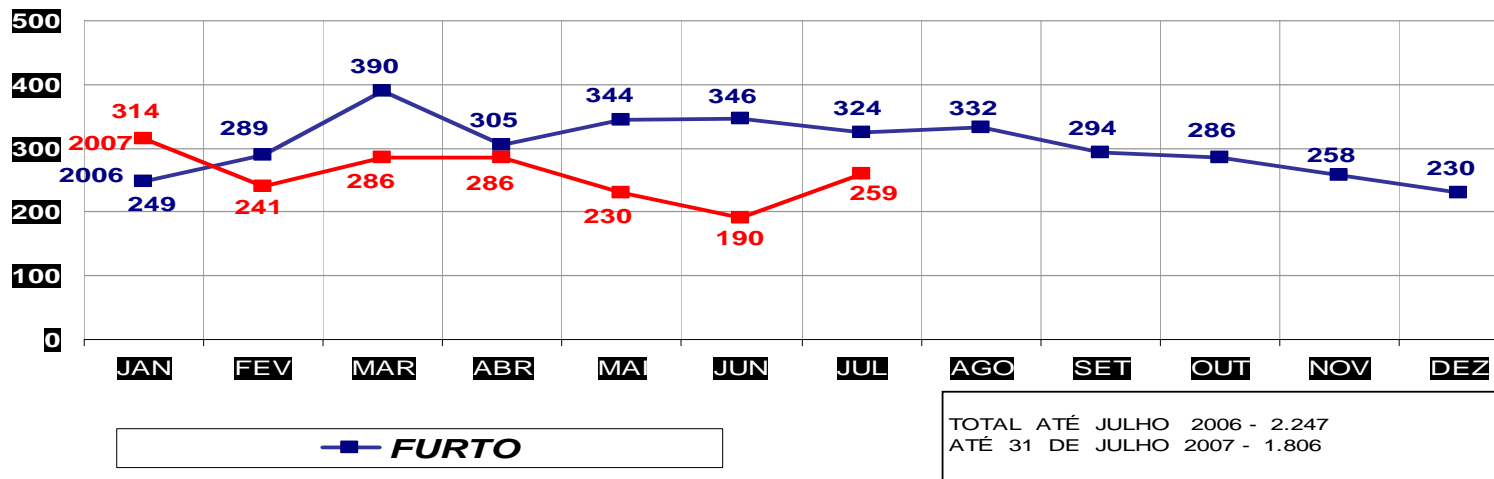

MATO GROSSO  
SECRETARIA DE ESTADO DE JUSTIÇA E SEGURANÇA PÚBLICA  
POLÍCIA JUDICIÁRIA CIVIL

**ROUBOS- PRATICADO NO PERÍODO JAN/DEZ - 2006/2007**  
**(CAPITAL) - 01 À 31 DE JULHO 2007.**

—■ ROUBO

TOTAL ATÉ JULHO 2006 - 3.732  
ATÉ 31 DE JULHO 2007 - 3.103

MATO GROSSO  
SECRETARIA DE ESTADO DE JUSTIÇA E SEGURANÇA PÚBLICA  
POLÍCIA JUDICIÁRIA CIVIL

**ROUBOS- PRATICADO NO PERÍODO JAN/DEZ - 2006/2007**  
**(VÁRZEA GRANDE) - 01 À 31 JULHO 2007**

—■ ROUBO

TOTAL ATÉ JULHO 2006 - 1.665  
ATÉ 31 DE JULHO 2007 - 1.226

**MATO GROSSO**  
**SECRETARIA DE ESTADO DE JUSTIÇA E SEGURANÇA PÚBLICA**  
**POLÍCIA JUDICIÁRIA CIVIL**  
**FURTOS- PRATICADO NO PERÍODO JAN/DEZ - 2006/2007**  
**(CAPITAL) - 01 À 31 JULHO 2007.**

**MATO GROSSO**  
**SECRETARIA DE ESTADO DE JUSTIÇA E SEGURANÇA PÚBLICA**  
**POLÍCIA JUDICIÁRIA CIVIL**  
**FURTOS- PRATICADO NO PERÍODO JAN/DEZ - 2006/2007**  
**(VÁRZEA GRANDE) - 01 À 31 DE JULHO 2007**