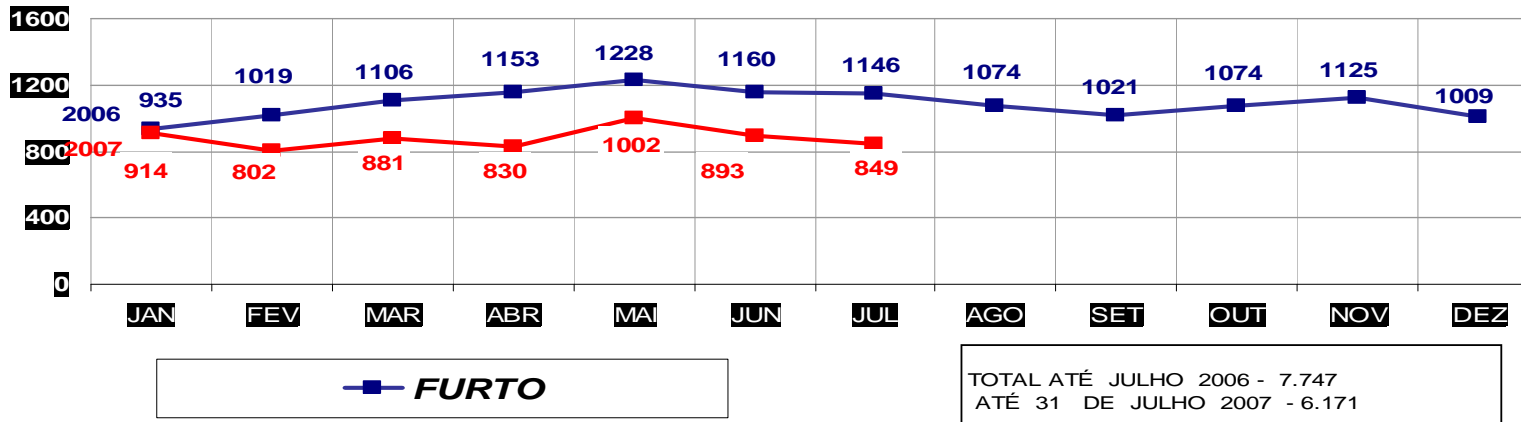

MATO GROSSO  
SECRETARIA DE ESTADO DE JUSTIÇA E SEGURANÇA PÚBLICA  
POLÍCIA JUDICIÁRIA CIVIL

**ROUBOS- PRATICADO NO PERÍODO JAN/DEZ - 2006/2007**  
**(CAPITAL) - 01 À 31 DE JULHO 2007.**

—■ ROUBO

TOTAL ATÉ JULHO 2006 - 3.732  
ATÉ 31 DE JULHO 2007 - 3.103

MATO GROSSO  
SECRETARIA DE ESTADO DE JUSTIÇA E SEGURANÇA PÚBLICA  
POLÍCIA JUDICIÁRIA CIVIL

**ROUBOS- PRATICADO NO PERÍODO JAN/DEZ - 2006/2007**  
**(VÁRZEA GRANDE) - 01 À 31 JULHO 2007**

—■ ROUBO

TOTAL ATÉ JULHO 2006 - 1.665  
ATÉ 31 DE JULHO 2007 - 1.226

**MATO GROSSO**  
**SECRETARIA DE ESTADO DE JUSTIÇA E SEGURANÇA PÚBLICA**  
**POLÍCIA JUDICIÁRIA CIVIL**  
**FURTOS- PRATICADO NO PERÍODO JAN/DEZ - 2006/2007**  
**(CAPITAL) - 01 À 31 JULHO 2007.**

**MATO GROSSO**  
**SECRETARIA DE ESTADO DE JUSTIÇA E SEGURANÇA PÚBLICA**  
**POLÍCIA JUDICIÁRIA CIVIL**  
**FURTOS- PRATICADO NO PERÍODO JAN/DEZ - 2006/2007**  
**(VÁRZEA GRANDE) - 01 À 31 DE JULHO 2007**