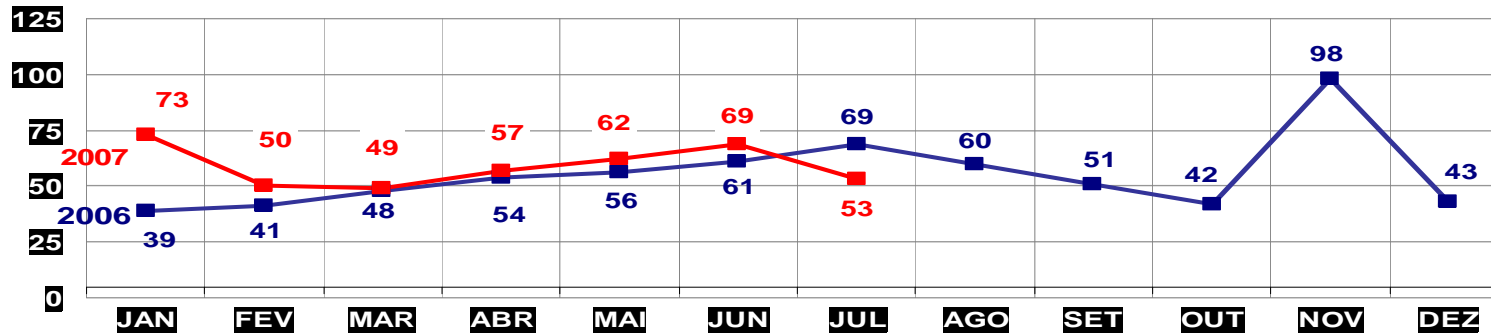

**FURTO DE VEÍCULOS**

TOTAL ATÉ JULHO 2006 - 431  
ATÉ 31 DE JULHO 2007 - 526

MATO GROSSO  
SECRETARIA DE ESTADO DE JUSTIÇA E SEGURANÇA PÚBLICA  
POLÍCIA JUDICIÁRIA CIVIL

**FURTO DE VEÍCULOS- PRATICADO NO PERÍODO JAN/DEZ -**  
**2006/2007**  
**(VÁRZEA GRANDE) - 01 À 31 DE JULHO 2007**

**FURTO DE VEÍCULOS**

TOTAL ATÉ JULHO 2006 - 127  
ATÉ 31 DE JULHO 2007 - 113

MATO GROSSO  
SECRETARIA DE ESTADO DE JUSTIÇA E SEGURANÇA PÚBLICA  
POLÍCIA JUDICIÁRIA CIVIL

**ROUBO DE VEÍCULOS- PRATICADOS NO PERÍODO JAN/DEZ - 2006/2007**  
**(CAPITAL) - 01 À 31 DE JULHO 2007**