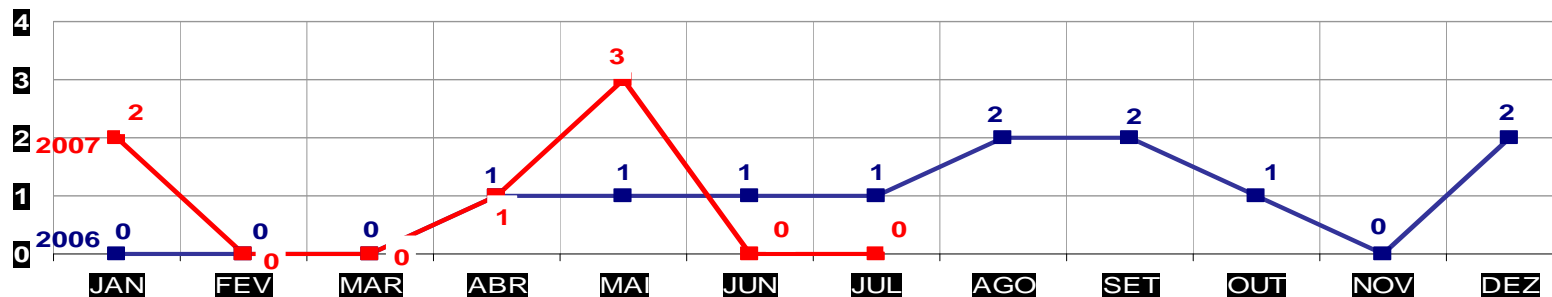

**ROUBO SEGUIDO DE MORTE- PRATICADOS PER. JAN/DEZ -2006/2007**  
**(CAPITAL) - 01 À 31 DE JULHO 2007**

■ ROUBO SEGUIDO DE MORTE

TOTAL ATÉ JUNHO 2006 - 5  
ATÉ 31 DE JULHO 2007 - 7

MATO GROSSO  
SECRETARIA DE ESTADO DE JUSTIÇA E SEGURANÇA PÚBLICA  
POLÍCIA JUDICIÁRIA CIVIL

**ROUBO SEGUIDO DE MORTE- PRATICADOS NO PER. JAN/DEZ -**  
**2006/2007**  
**(VÁRZEA GRANDE) - 01 À 31 JULHO 2007**

■ ROUBO SEGUIDO DE MORTE

TOTAL ATÉ JULHO 2006 - 4  
ATÉ 31 DE JULHO 2007 - 6