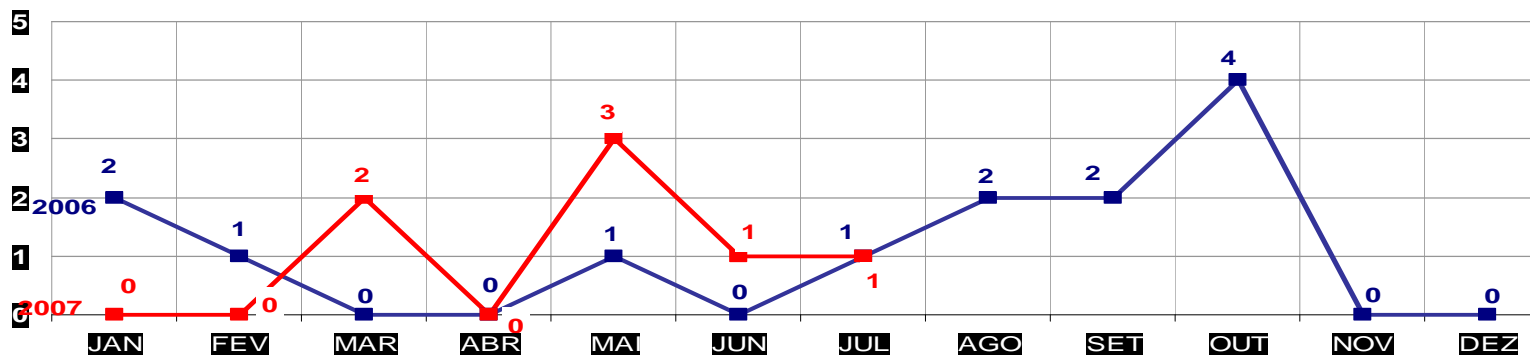

—■— ROUBO VEÍCULO

TOTAL ATÉ JULHO 2006 - 368  
ATÉ 31 DE JULHO 2007 - 413

MATO GROSSO  
SECRETARIA DE ESTADO DE JUSTIÇA E SEGURANÇA PÚBLICA  
POLÍCIA JUDICIÁRIA CIVIL

**ROUBO DE VEÍCULOS- PRATICADO NO PERÍODO JAN/DEZ - 2006/2007**  
**(VÁRZEA GRANDE) - 01 À 31 DE JULHO 2007**

—■— ROUBO VEÍCULO

TOTAL ATÉ JULHO 2006 - 213  
ATÉ 31 DE JULHO 2007 - 216

MATO GROSSO  
SECRETARIA DE ESTADO DE JUSTIÇA E SEGURANÇA PÚBLICA  
POLÍCIA JUDICIÁRIA CIVIL

**HOMICÍDIOS- PRATICADO NO PERÍODO JAN/DEZ - 2006/2007**  
**(CAPITAL) - 01 À 31 DE JULHO 2007**

MATO GROSSO  
SECRETARIA DE ESTADO DE JUSTIÇA E SEGURANÇA PÚBLICA  
POLÍCIA JUDICIÁRIA CIVIL

**HOMICÍDIOS- PRATICADO NO PERÍODO JAN/DEZ - 2006/2007**  
**(VÁRZEA GRANDE) - 01 À 31 DE JULHO 2007**

MATO GROSSO  
SECRETARIA DE ESTADO DE JUSTIÇA E SEGURANÇA PÚBLICA  
POLÍCIA JUDICIÁRIA CIVIL

**ROUBO SEGUIDO DE MORTE- PRATICADOS PER. JAN/DEZ -2006/2007**  
**(CAPITAL) - 01 À 31 DE JULHO 2007**

■ ROUBO SEGUIDO DE MORTE

TOTAL ATÉ JUNHO 2006 - 5  
ATÉ 31 DE JULHO 2007 - 7

MATO GROSSO  
SECRETARIA DE ESTADO DE JUSTIÇA E SEGURANÇA PÚBLICA  
POLÍCIA JUDICIÁRIA CIVIL