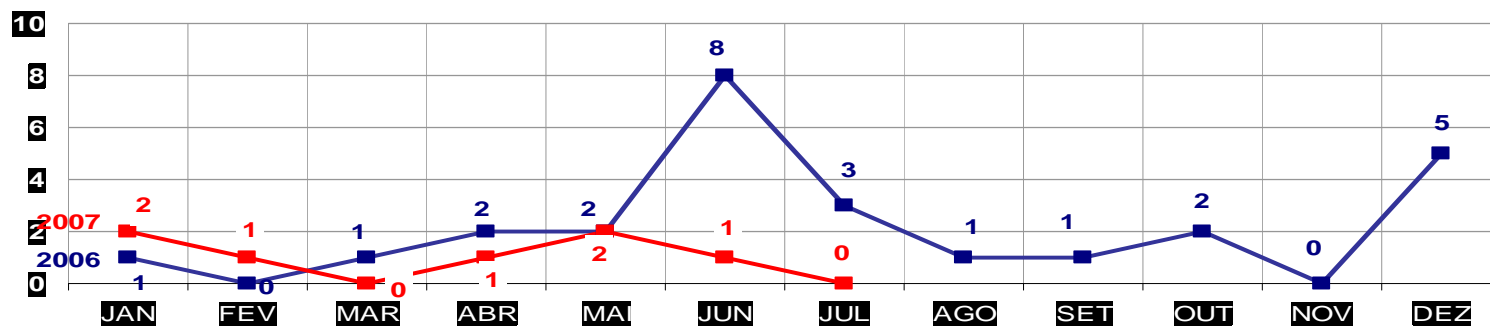

MATO GROSSO  
SECRETARIA DE ESTADO DE JUSTIÇA E SEGURANÇA PÚBLICA  
POLÍCIA JUDICIÁRIA CIVIL

**ESTUPROS- PRATICADO NO PERÍODO JAN/DEZ - 2006/2007**  
**(CAPITAL) - 01 À 31 DE JULHO 2007**

—■— **ESTUPRO**

TOTAL ATÉ JULHO 2006 - 28  
ATÉ 31 DE JULHO 2007 - 18

MATO GROSSO  
SECRETARIA DE ESTADO DE JUSTIÇA E SEGURANÇA PÚBLICA  
POLÍCIA JUDICIÁRIA CIVIL

**ESTUPROS- PRATICADO NO PERÍODO JAN/DEZ / 2006/2007**  
**(VÁRZEA GRANDE) - 01 À 31 DE JULHO 2007**

—■— **ESTUPRO**

TOTAL ATÉ JULHO 2006 - 17  
ATÉ 31 DE JULHO 2007 - 7

MATO GROSSO  
SECRETARIA DE ESTADO DE JUSTIÇA E SEGURANÇA PÚBLICA  
POLÍCIA JUDICIÁRIA CIVIL

**FURTO DE VEÍCULOS- PRATICADO NO PERÍODO JAN/DEZ - 2006/2007**  
**(CAPITAL) - 01 À 31 DE JULHO 2007**