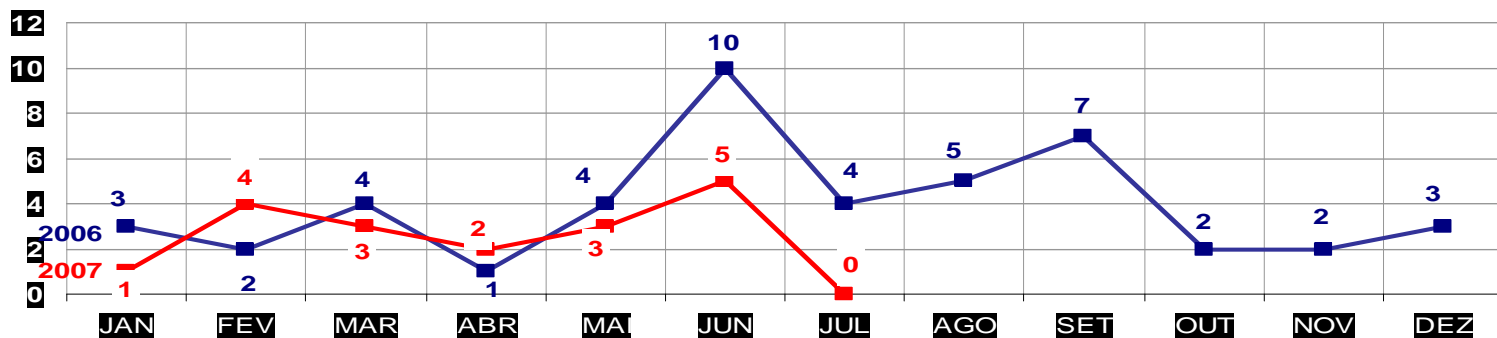

MATO GROSSO
SECRETARIA DE ESTADO DE JUSTIÇA E SEGURANÇA PÚBLICA
POLÍCIA JUDICIÁRIA CIVIL

ESTUPROS- PRATICADO NO PERÍODO JAN/DEZ - 2006/2007
(CAPITAL) - 01 À 31 DE JULHO 2007

—■— **ESTUPRO**

TOTAL ATÉ JULHO 2006 - 28
ATÉ 31 DE JULHO 2007 - 18