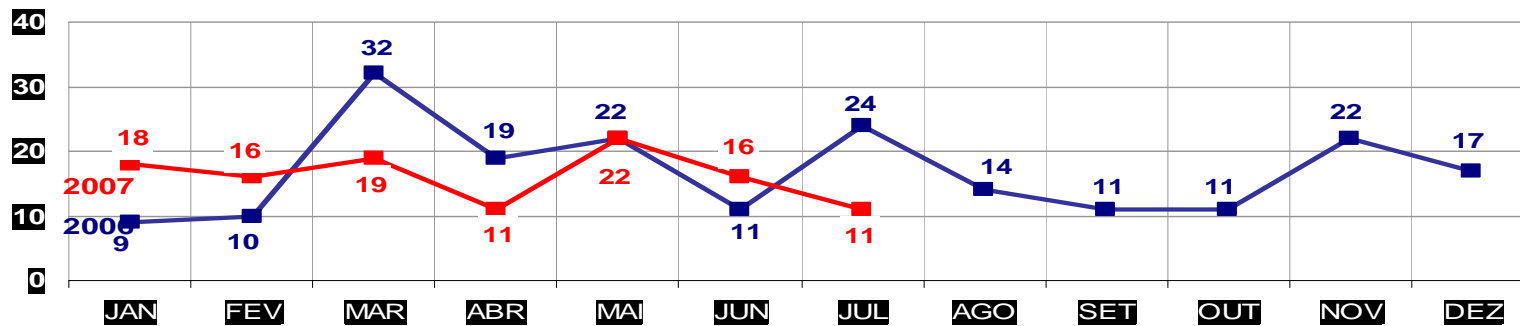

TOTAL ATÉ JULHO 2006 - 28  
ATÉ 31 DE JULHO 2007 - 18

MATO GROSSO  
SECRETARIA DE ESTADO DE JUSTIÇA E SEGURANÇA PÚBLICA  
POLÍCIA JUDICIÁRIA CIVIL

**ESTUPROS- PRATICADO NO PERÍODO JAN/DEZ / 2006/2007**  
**(VÁRZEA GRANDE) - 01 À 31 DE JULHO 2007**

—■— **ESTUPRO**

TOTAL ATÉ JULHO 2006 - 17  
ATÉ 31 DE JULHO 2007 - 7

MATO GROSSO  
SECRETARIA DE ESTADO DE JUSTIÇA E SEGURANÇA PÚBLICA  
POLÍCIA JUDICIÁRIA CIVIL

**FURTO DE VEÍCULOS- PRATICADO NO PERÍODO JAN/DEZ - 2006/2007**  
**(CAPITAL) - 01 À 31 DE JULHO 2007**

**FURTO DE VEÍCULOS**

TOTAL ATÉ JULHO 2006 - 431  
ATÉ 31 DE JULHO 2007 - 526

MATO GROSSO  
SECRETARIA DE ESTADO DE JUSTIÇA E SEGURANÇA PÚBLICA  
POLÍCIA JUDICIÁRIA CIVIL

**FURTO DE VEÍCULOS- PRATICADO NO PERÍODO JAN/DEZ -**  
**2006/2007**  
**(VÁRZEA GRANDE) - 01 À 31 DE JULHO 2007**

**FURTO DE VEÍCULOS**

TOTAL ATÉ JULHO 2006 - 127  
ATÉ 31 DE JULHO 2007 - 113

MATO GROSSO  
SECRETARIA DE ESTADO DE JUSTIÇA E SEGURANÇA PÚBLICA  
POLÍCIA JUDICIÁRIA CIVIL

**ROUBO DE VEÍCULOS- PRATICADOS NO PERÍODO JAN/DEZ - 2006/2007**  
**(CAPITAL) - 01 À 31 DE JULHO 2007**