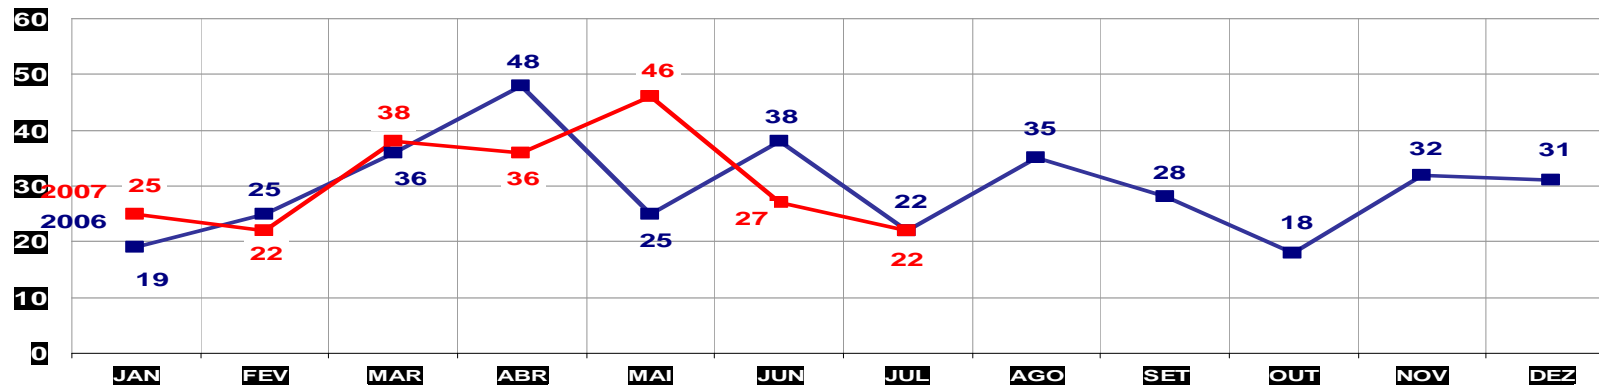

**FURTO DE VEÍCULOS**

TOTAL ATÉ JULHO 2006 - 431  
ATÉ 31 DE JULHO 2007 - 526

MATO GROSSO  
SECRETARIA DE ESTADO DE JUSTIÇA E SEGURANÇA PÚBLICA  
POLÍCIA JUDICIÁRIA CIVIL

**FURTO DE VEÍCULOS- PRATICADO NO PERÍODO JAN/DEZ -**  
**2006/2007**  
**(VÁRZEA GRANDE) - 01 À 31 DE JULHO 2007**

**FURTO DE VEÍCULOS**

TOTAL ATÉ JULHO 2006 - 127  
ATÉ 31 DE JULHO 2007 - 113

MATO GROSSO  
SECRETARIA DE ESTADO DE JUSTIÇA E SEGURANÇA PÚBLICA  
POLÍCIA JUDICIÁRIA CIVIL

**ROUBO DE VEÍCULOS- PRATICADOS NO PERÍODO JAN/DEZ - 2006/2007**  
**(CAPITAL) - 01 À 31 DE JULHO 2007**

—■— ROUBO VEÍCULO

TOTAL ATÉ JULHO 2006 - 368  
ATÉ 31 DE JULHO 2007 - 413

MATO GROSSO  
SECRETARIA DE ESTADO DE JUSTIÇA E SEGURANÇA PÚBLICA  
POLÍCIA JUDICIÁRIA CIVIL

**ROUBO DE VEÍCULOS- PRATICADO NO PERÍODO JAN/DEZ - 2006/2007**  
**(VÁRZEA GRANDE) - 01 À 31 DE JULHO 2007**