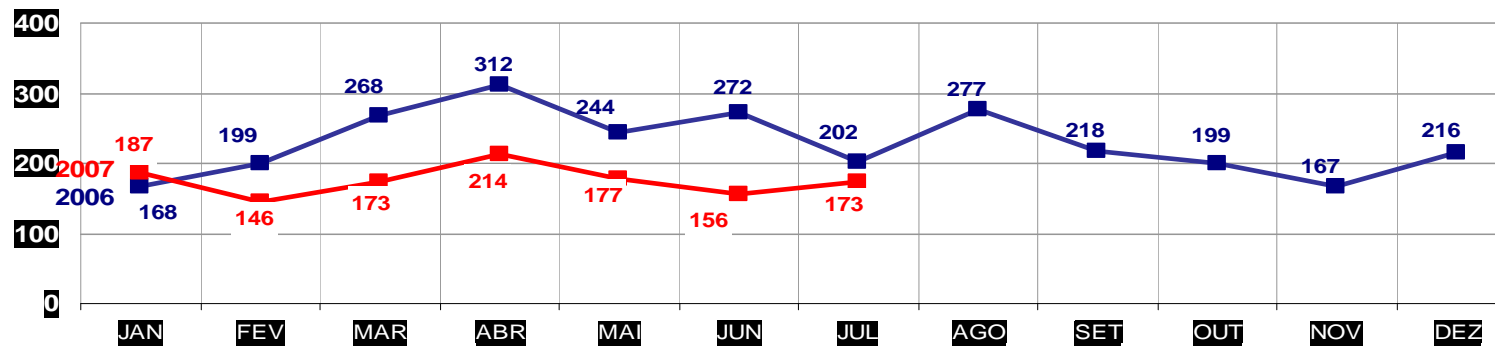

MATO GROSSO  
SECRETARIA DE ESTADO DE JUSTIÇA E SEGURANÇA PÚBLICA  
POLÍCIA JUDICIÁRIA CIVIL

**ROUBOS- PRATICADO NO PERÍODO JAN/DEZ - 2006/2007**  
**(CAPITAL) - 01 À 31 DE JULHO 2007.**

—■ ROUBO

TOTAL ATÉ JULHO 2006 - 3.732  
ATÉ 31 DE JULHO 2007 - 3.103

MATO GROSSO  
SECRETARIA DE ESTADO DE JUSTIÇA E SEGURANÇA PÚBLICA  
POLÍCIA JUDICIÁRIA CIVIL

**ROUBOS- PRATICADO NO PERÍODO JAN/DEZ - 2006/2007**  
**(VÁRZEA GRANDE) - 01 À 31 JULHO 2007**

—■ ROUBO

TOTAL ATÉ JULHO 2006 - 1.665  
ATÉ 31 DE JULHO 2007 - 1.226