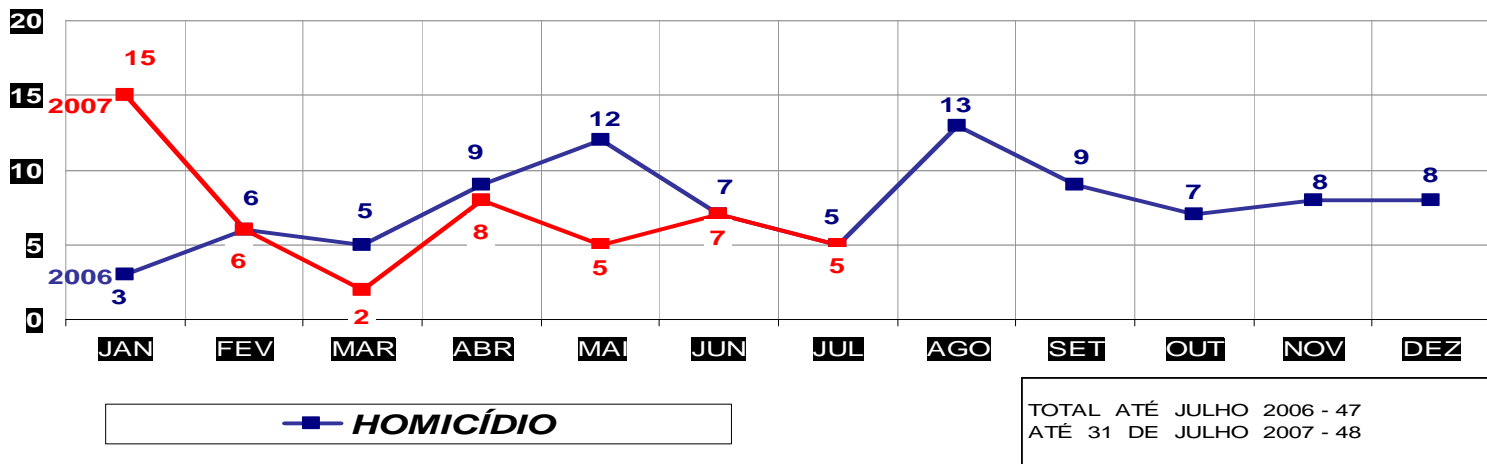

MATO GROSSO
SECRETARIA DE ESTADO DE JUSTIÇA E SEGURANÇA PÚBLICA
POLÍCIA JUDICIÁRIA CIVIL

HOMICÍDIOS- PRATICADO NO PERÍODO JAN/DEZ - 2006/2007
(VÁRZEA GRANDE) - 01 À 31 DE JULHO 2007