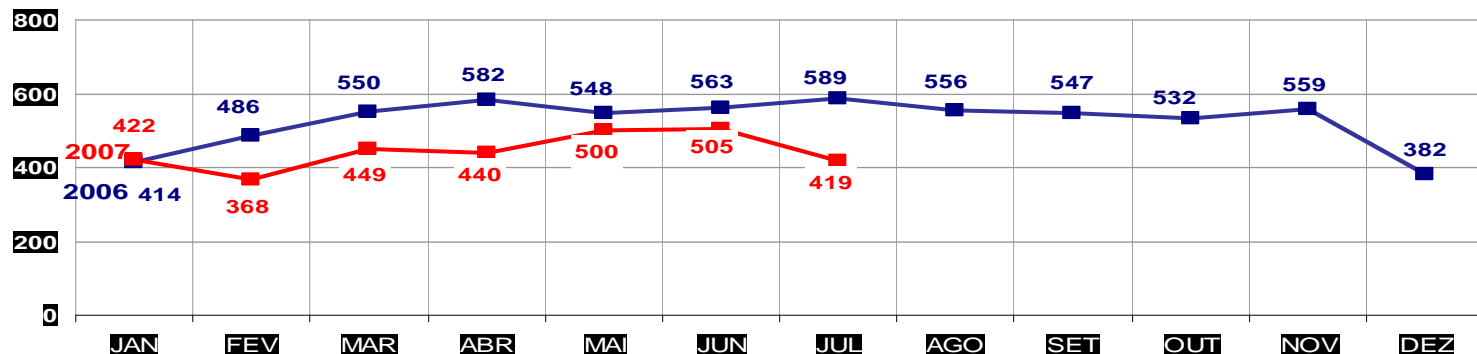

MATO GROSSO  
SECRETARIA DE ESTADO DE JUSTIÇA E SEGURANÇA PÚBLICA  
POLÍCIA JUDICIÁRIA CIVIL

**ROUBOS- PRATICADO NO PERÍODO JAN/DEZ - 2006/2007**  
**(CAPITAL) - 01 À 31 DE JULHO 2007.**

—■ ROUBO

TOTAL ATÉ JULHO 2006 - 3.732  
ATÉ 31 DE JULHO 2007 - 3.103

MATO GROSSO  
SECRETARIA DE ESTADO DE JUSTIÇA E SEGURANÇA PÚBLICA  
POLÍCIA JUDICIÁRIA CIVIL

**ROUBOS- PRATICADO NO PERÍODO JAN/DEZ - 2006/2007**  
**(VÁRZEA GRANDE) - 01 À 31 JULHO 2007**

—■ ROUBO

TOTAL ATÉ JULHO 2006 - 1.665  
ATÉ 31 DE JULHO 2007 - 1.226