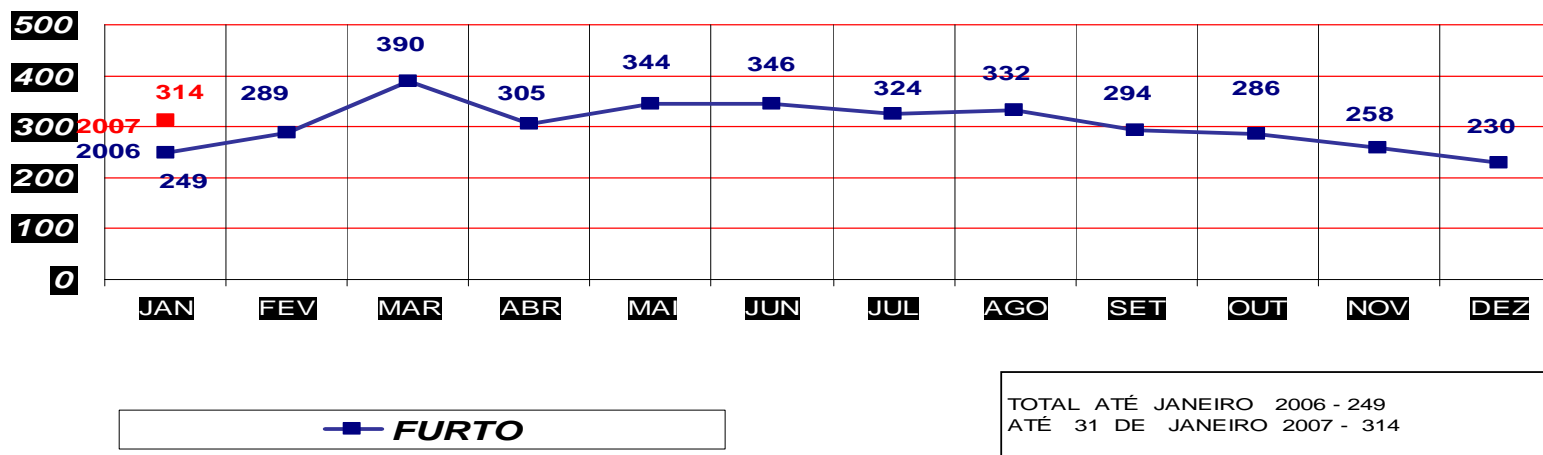

MATO GROSSO
SECRETARIA DE ESTADO DE JUSTIÇA E SEGURANÇA PÚBLICA
POLÍCIA JUDICIÁRIA CIVIL

ROUBOS- PRATICADO NO PERÍODO JAN/DEZ - 2006/2007
(VÁRZEA GRANDE) ATÉ 31 DE JANEIRO 2007

—■ ROUBO

TOTAL ATÉ JANEIRO 2006 - 168
ATÉ 31 DE JANEIRO 2007 - 187

MATO GROSSO
SECRETARIA DE ESTADO DE JUSTIÇA E SEGURANÇA PÚBLICA
POLÍCIA JUDICIÁRIA CIVIL

FURTOS- PRATICADO NO PERÍODO JAN/DEZ - 2006/2007
(CAPITAL) ATÉ 31 DE JANEIRO 2007

—■— FURTO

TOTAL ATÉ JANEIRO 2006 - 935
ATÉ 31 DE JANEIRO 2007 - 914

MATO GROSSO
SECRETARIA DE ESTADO DE JUSTIÇA E SEGURANÇA PÚBLICA
POLÍCIA JUDICIÁRIA CIVIL

FURTOS- PRATICADO NO PERÍODO JAN/DEZ - 2006/2007
(VÁRZEA GRANDE) ATÉ 31 DE JANEIRO 2007

—■— FURTO

TOTAL ATÉ JANEIRO 2006 - 249
ATÉ 31 DE JANEIRO 2007 - 314