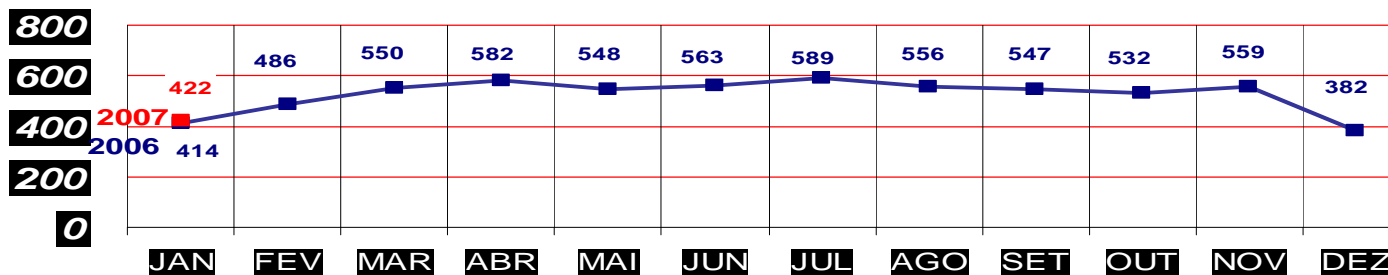

MATO GROSSO
SECRETARIA DE ESTADO DE JUSTIÇA E SEGURANÇA PÚBLICA
POLÍCIA JUDICIÁRIA CIVIL

ROUBOS- PRATICADO NO PERÍODO JAN/DEZ - 2006/2007
(CAPITAL) ATÉ 31 DE JANEIRO 2007

—■ ROUBO

TOTAL ATÉ JANEIRO 2006 - 414
ATÉ 31 DE JANEIRO 2007 - 422

MATO GROSSO
SECRETARIA DE ESTADO DE JUSTIÇA E SEGURANÇA PÚBLICA
POLÍCIA JUDICIÁRIA CIVIL

ROUBOS- PRATICADO NO PERÍODO JAN/DEZ - 2006/2007
(VÁRZEA GRANDE) ATÉ 31 DE JANEIRO 2007

—■ ROUBO

TOTAL ATÉ JANEIRO 2006 - 168
ATÉ 31 DE JANEIRO 2007 - 187

MATO GROSSO
SECRETARIA DE ESTADO DE JUSTIÇA E SEGURANÇA PÚBLICA
POLÍCIA JUDICIÁRIA CIVIL

FURTOS- PRATICADO NO PERÍODO JAN/DEZ - 2006/2007
(CAPITAL) ATÉ 31 DE JANEIRO 2007

—■— FURTO

TOTAL ATÉ JANEIRO 2006 - 935
ATÉ 31 DE JANEIRO 2007 - 914

MATO GROSSO
SECRETARIA DE ESTADO DE JUSTIÇA E SEGURANÇA PÚBLICA
POLÍCIA JUDICIÁRIA CIVIL

FURTOS- PRATICADO NO PERÍODO JAN/DEZ - 2006/2007
(VÁRZEA GRANDE) ATÉ 31 DE JANEIRO 2007

—■— FURTO

TOTAL ATÉ JANEIRO 2006 - 249
ATÉ 31 DE JANEIRO 2007 - 314