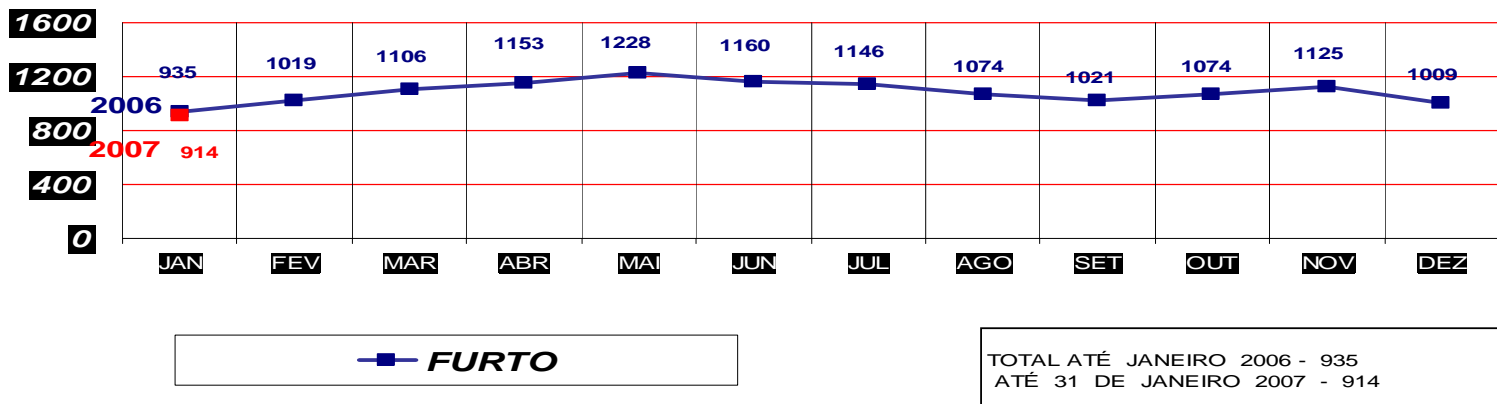

MATO GROSSO
SECRETARIA DE ESTADO DE JUSTIÇA E SEGURANÇA PÚBLICA
POLÍCIA JUDICIÁRIA CIVIL

ROUBOS- PRATICADO NO PERÍODO JAN/DEZ - 2006/2007
(CAPITAL) ATÉ 31 DE JANEIRO 2007

—■ ROUBO

TOTAL ATÉ JANEIRO 2006 - 414
ATÉ 31 DE JANEIRO 2007 - 422

MATO GROSSO
SECRETARIA DE ESTADO DE JUSTIÇA E SEGURANÇA PÚBLICA
POLÍCIA JUDICIÁRIA CIVIL

ROUBOS- PRATICADO NO PERÍODO JAN/DEZ - 2006/2007
(VÁRZEA GRANDE) ATÉ 31 DE JANEIRO 2007

—■ ROUBO

TOTAL ATÉ JANEIRO 2006 - 168
ATÉ 31 DE JANEIRO 2007 - 187

MATO GROSSO
SECRETARIA DE ESTADO DE JUSTIÇA E SEGURANÇA PÚBLICA
POLÍCIA JUDICIÁRIA CIVIL

FURTOS- PRATICADO NO PERÍODO JAN/DEZ - 2006/2007
(CAPITAL) ATÉ 31 DE JANEIRO 2007

—■— FURTO

TOTAL ATÉ JANEIRO 2006 - 935
ATÉ 31 DE JANEIRO 2007 - 914

MATO GROSSO
SECRETARIA DE ESTADO DE JUSTIÇA E SEGURANÇA PÚBLICA
POLÍCIA JUDICIÁRIA CIVIL

FURTOS- PRATICADO NO PERÍODO JAN/DEZ - 2006/2007
(VÁRZEA GRANDE) ATÉ 31 DE JANEIRO 2007

—■— FURTO

TOTAL ATÉ JANEIRO 2006 - 249
ATÉ 31 DE JANEIRO 2007 - 314