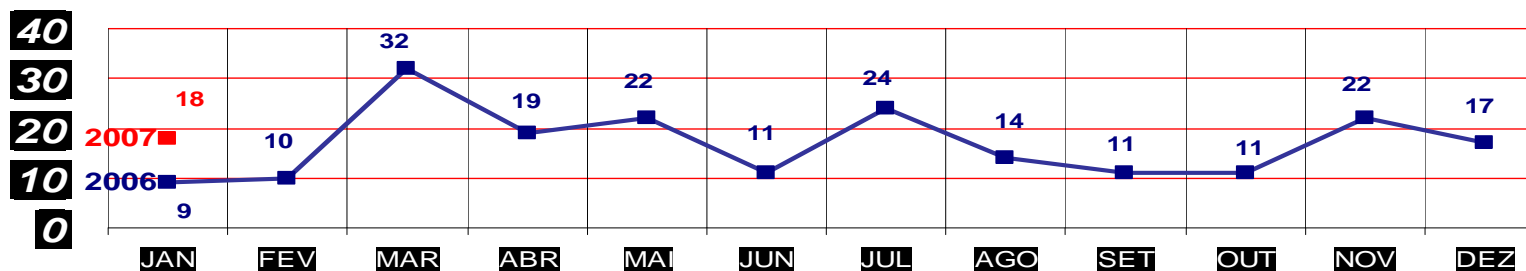

**ROUBO DE VEÍCULOS- PRATICADO NO PERÍODO JAN/DEZ - 2006/2007
(VÁRZEA GRANDE) ATÉ 31 DE JANEIRO 2007**

TOTAL ATÉ JANEIRO 2006 - 19
ATÉ 31 DE JANEIRO 2007 - 25

—■— ROUBO VEÍCULO

MATO GROSSO
SECRETARIA DE ESTADO DE JUSTIÇA E SEGURANÇA PÚBLICA
POLÍCIA JUDICIÁRIA CIVIL

FURTO DE VEÍCULOS- PRATICADO NO PERÍODO JAN/DEZ - 2006/2007
(CAPITAL) ATÉ 31 DE JANEIRO 2007

FURTO DE VEÍCULOS

TOTAL ATÉ JANEIRO 2006 - 47
ATÉ 31 DE JANEIRO 2007 - 76

MATO GROSSO
SECRETARIA DE ESTADO DE JUSTIÇA E SEGURANÇA PÚBLICA
POLÍCIA JUDICIÁRIA CIVIL

FURTO DE VEÍCULOS- PRATICADO NO PERÍODO JAN/DEZ - 2006/2007
(VÁRZEA GRANDE) ATÉ 31 DE JANEIRO 2007

FURTO DE VEÍCULOS

TOTAL ATÉ JANEIRO 2006 - 9
ATÉ 31 DE JANEIRO 2007 - 18