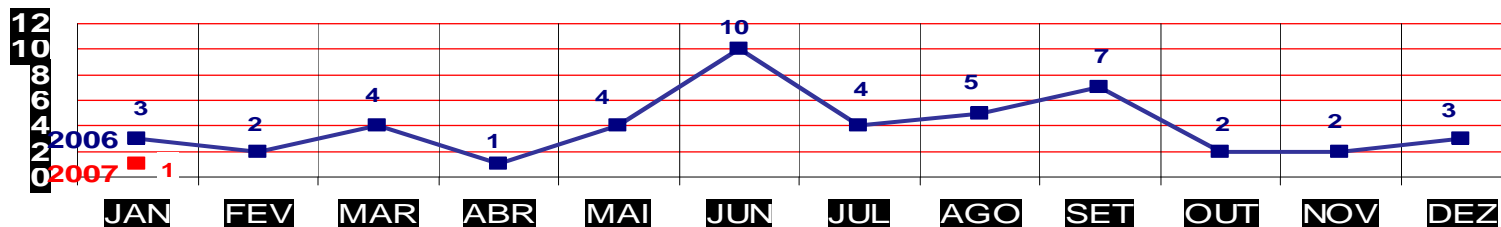

MATO GROSSO
SECRETARIA DE ESTADO DE JUSTIÇA E SEGURANÇA PÚBLICA
POLÍCIA JUDICIÁRIA CIVIL

ESTUPROS- PRATICADO NO PERÍODO JAN/DEZ - 2006/2007
(CAPITAL) ATÉ 31 DE JANEIRO 2007

—■— ESTUPRO

TOTAL ATÉ JANEIRO 2006 - 3
ATÉ 31 DE JANEIRO 2007 - 1