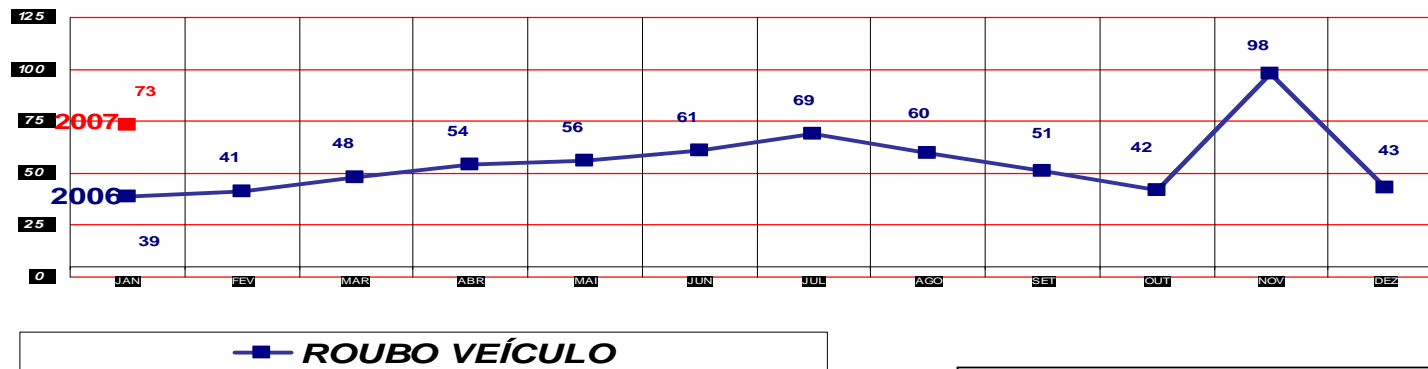

MATO GROSSO
SECRETARIA DE ESTADO DE JUSTIÇA E SEGURANÇA PÚBLICA
POLÍCIA JUDICIÁRIA CIVIL

**ROUBO DE VEÍCULOS- PRATICADOS NO PERÍODO JAN/DEZ - 2006/2007
(CAPITAL) ATÉ 31 DE JANEIRO 2007**

TOTAL ATÉ JANEIRO 2006 - 39
ATÉ 31 DE JANEIRO 2007 - 73

—■— ROUBO VEÍCULO