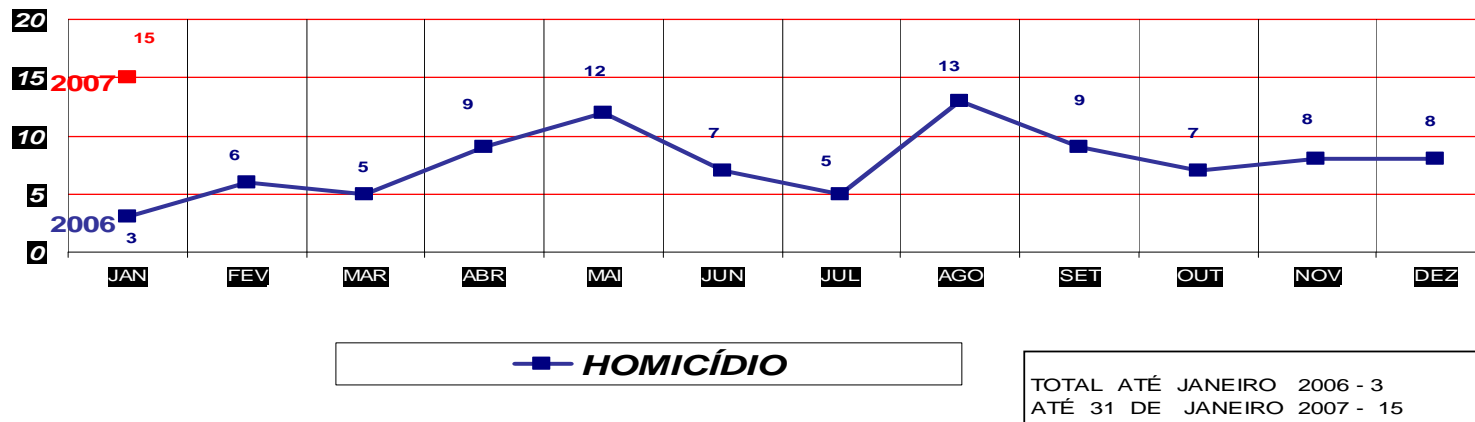

MATO GROSSO
SECRETARIA DE ESTADO DE JUSTIÇA E SEGURANÇA PÚBLICA
POLÍCIA JUDICIÁRIA CIVIL

HOMICÍDIOS- PRATICADO NO PERÍODO JAN/DEZ - 2006/2007
(VÁRZEA GRANDE) ATÉ 31 DE JANEIRO 2007