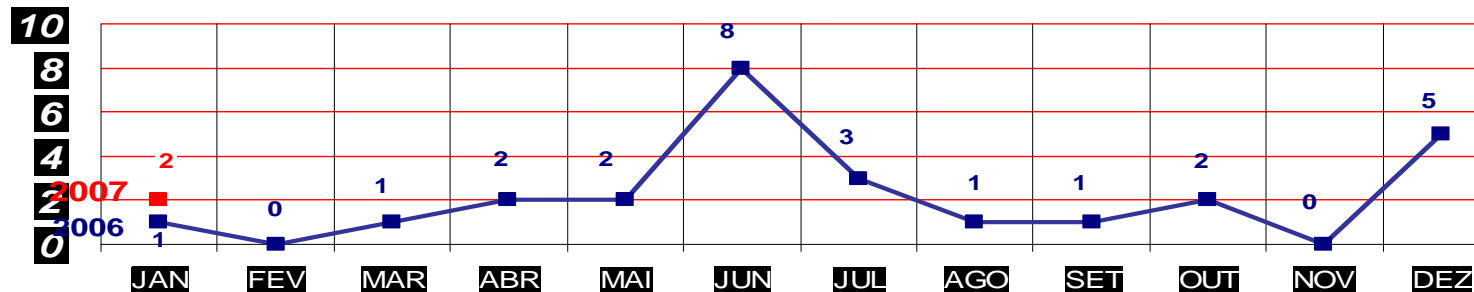

HOMICÍDIOS- PRATICADO NO PERÍODO JAN/DEZ - 2006/2007
(VÁRZEA GRANDE) ATÉ 31 DE JANEIRO 2007

MATO GROSSO
SECRETARIA DE ESTADO DE JUSTIÇA E SEGURANÇA PÚBLICA
POLÍCIA JUDICIÁRIA CIVIL

ESTUPROS- PRATICADO NO PERÍODO JAN/DEZ - 2006/2007
(CAPITAL) ATÉ 31 DE JANEIRO 2007

—■— ESTUPRO

TOTAL ATÉ JANEIRO 2006 - 3
ATÉ 31 DE JANEIRO 2007 - 1

MATO GROSSO
SECRETARIA DE ESTADO DE JUSTIÇA E SEGURANÇA PÚBLICA
POLÍCIA JUDICIÁRIA CIVIL

ESTUPROS- PRATICADO NO PERÍODO JAN/DEZ / 2006/2007
(VÁRZEA GRANDE) ATÉ 31 DE JANEIRO 2007