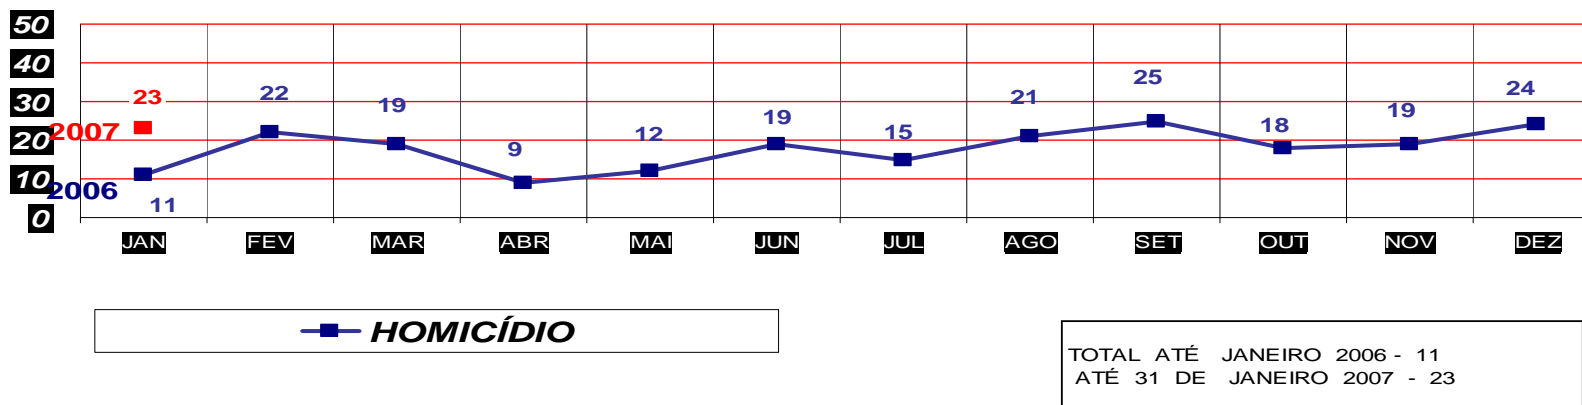

MATO GROSSO
SECRETARIA DE ESTADO DE JUSTIÇA E SEGURANÇA PÚBLICA
POLÍCIA JUDICIÁRIA CIVIL

HOMICÍDIOS- PRATICADO NO PERÍODO JAN/DEZ - 2006/2007
(CAPITAL) ATÉ 31 DE JANEIRO 2007