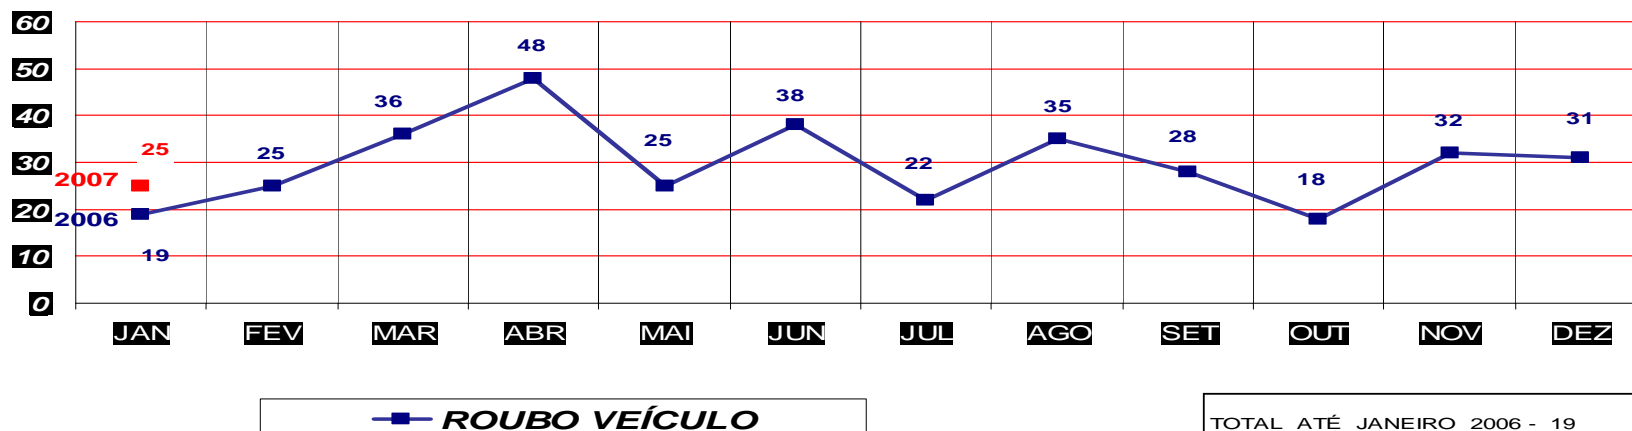

**ROUBO DE VEÍCULOS- PRATICADOS NO PERÍODO JAN/DEZ - 2006/2007
(CAPITAL) ATÉ 31 DE JANEIRO 2007**

TOTAL ATÉ JANEIRO 2006 - 39
ATÉ 31 DE JANEIRO 2007 - 73

—■— ROUBO VEÍCULO

MATO GROSSO
SECRETARIA DE ESTADO DE JUSTIÇA E SEGURANÇA PÚBLICA
POLÍCIA JUDICIÁRIA CIVIL

**ROUBO DE VEÍCULOS- PRATICADO NO PERÍODO JAN/DEZ - 2006/2007
(VÁRZEA GRANDE) ATÉ 31 DE JANEIRO 2007**

TOTAL ATÉ JANEIRO 2006 - 19
ATÉ 31 DE JANEIRO 2007 - 25

—■— ROUBO VEÍCULO

MATO GROSSO
SECRETARIA DE ESTADO DE JUSTIÇA E SEGURANÇA PÚBLICA
POLÍCIA JUDICIÁRIA CIVIL