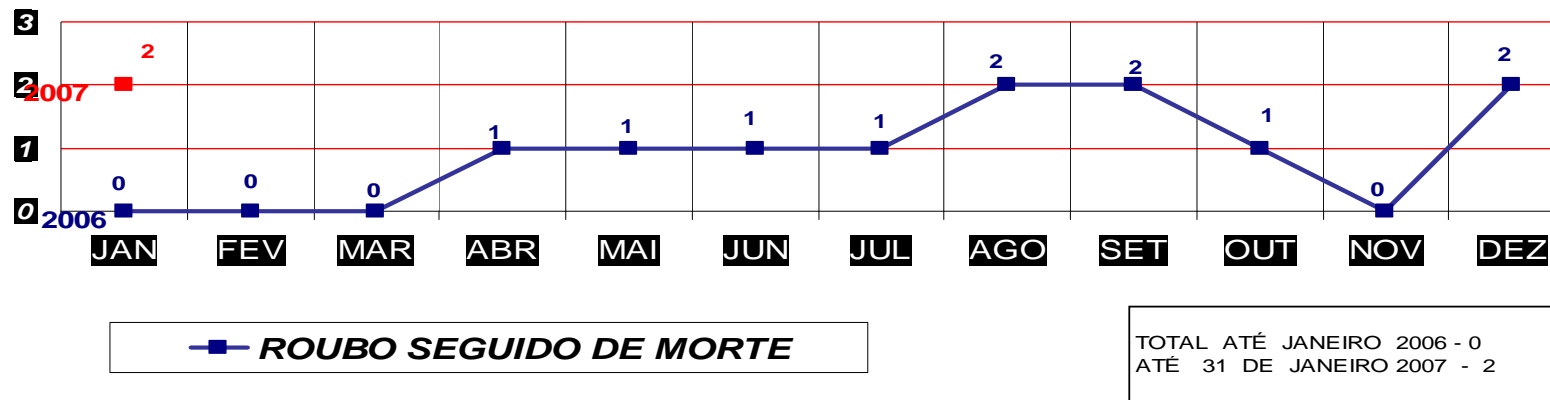

MATO GROSSO
SECRETARIA DE ESTADO DE JUSTIÇA E SEGURANÇA PÚBLICA
POLÍCIA JUDICIÁRIA CIVIL

ROUBO SEGUIDO DE MORTE- PRATICADOS NO PER. JAN/DEZ -
2006/2007
(VÁRZEA GRANDE) ATÉ 31 DE JANEIRO 2007