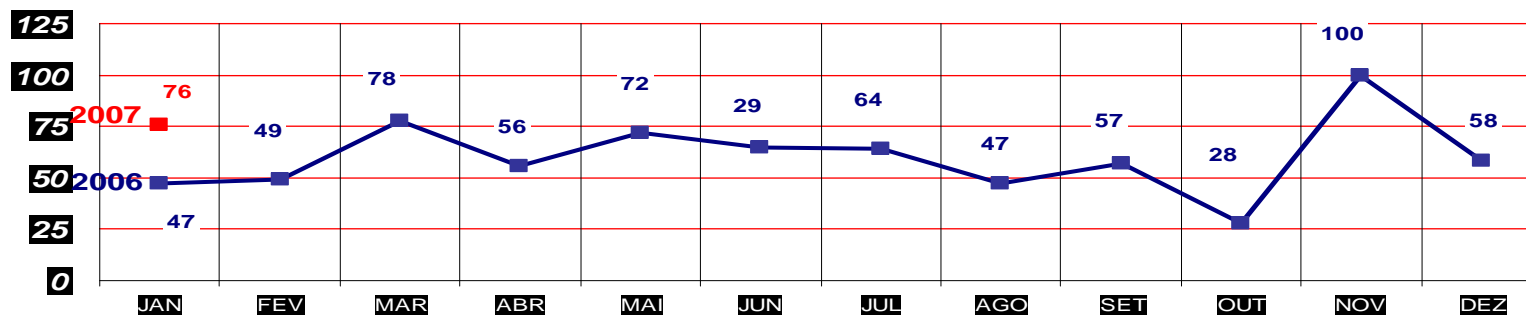

**ROUBO DE VEÍCULOS- PRATICADOS NO PERÍODO JAN/DEZ - 2006/2007
(CAPITAL) ATÉ 31 DE JANEIRO 2007**

TOTAL ATÉ JANEIRO 2006 - 39
ATÉ 31 DE JANEIRO 2007 - 73

—■— ROUBO VEÍCULO

MATO GROSSO
SECRETARIA DE ESTADO DE JUSTIÇA E SEGURANÇA PÚBLICA
POLÍCIA JUDICIÁRIA CIVIL

**ROUBO DE VEÍCULOS- PRATICADO NO PERÍODO JAN/DEZ - 2006/2007
(VÁRZEA GRANDE) ATÉ 31 DE JANEIRO 2007**

TOTAL ATÉ JANEIRO 2006 - 19
ATÉ 31 DE JANEIRO 2007 - 25

—■— ROUBO VEÍCULO

MATO GROSSO
SECRETARIA DE ESTADO DE JUSTIÇA E SEGURANÇA PÚBLICA
POLÍCIA JUDICIÁRIA CIVIL

FURTO DE VEÍCULOS- PRATICADO NO PERÍODO JAN/DEZ - 2006/2007
(CAPITAL) ATÉ 31 DE JANEIRO 2007

FURTO DE VEÍCULOS

TOTAL ATÉ JANEIRO 2006 - 47
ATÉ 31 DE JANEIRO 2007 - 76

MATO GROSSO
SECRETARIA DE ESTADO DE JUSTIÇA E SEGURANÇA PÚBLICA
POLÍCIA JUDICIÁRIA CIVIL

FURTO DE VEÍCULOS- PRATICADO NO PERÍODO JAN/DEZ - 2006/2007
(VÁRZEA GRANDE) ATÉ 31 DE JANEIRO 2007

FURTO DE VEÍCULOS

TOTAL ATÉ JANEIRO 2006 - 9
ATÉ 31 DE JANEIRO 2007 - 18