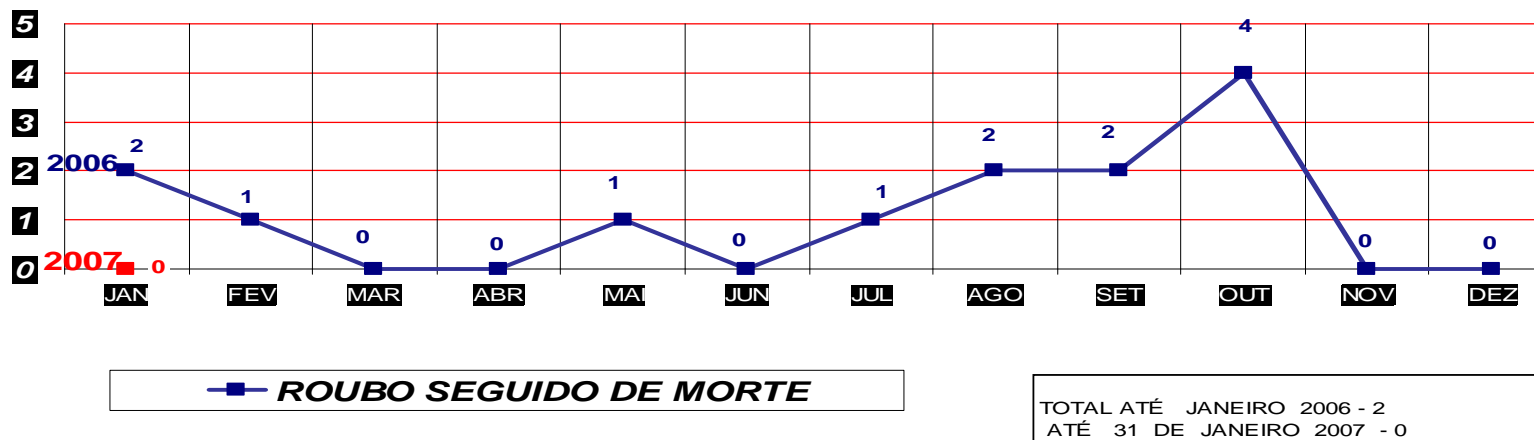

—■— ESTUPRO

TOTAL ATÉ JANEIRO 2006 - 3
ATÉ 31 DE JANEIRO 2007 - 1

MATO GROSSO
SECRETARIA DE ESTADO DE JUSTIÇA E SEGURANÇA PÚBLICA
POLÍCIA JUDICIÁRIA CIVIL

ESTUPROS- PRATICADO NO PERÍODO JAN/DEZ / 2006/2007
(VÁRZEA GRANDE) ATÉ 31 DE JANEIRO 2007

—■— ESTUPRO

TOTAL ATÉ JANEIRO 2006 - 1
ATÉ 28 DE JANEIRO 2007 - 2

MATO GROSSO
SECRETARIA DE ESTADO DE JUSTIÇA E SEGURANÇA PÚBLICA
POLÍCIA JUDICIÁRIA CIVIL

ROUBO SEGUIDO DE MORTE- PRATICADOS PER. JAN/DEZ -2006/2007
(CAPITAL) ATÉ 31 DE JANEIRO 2007