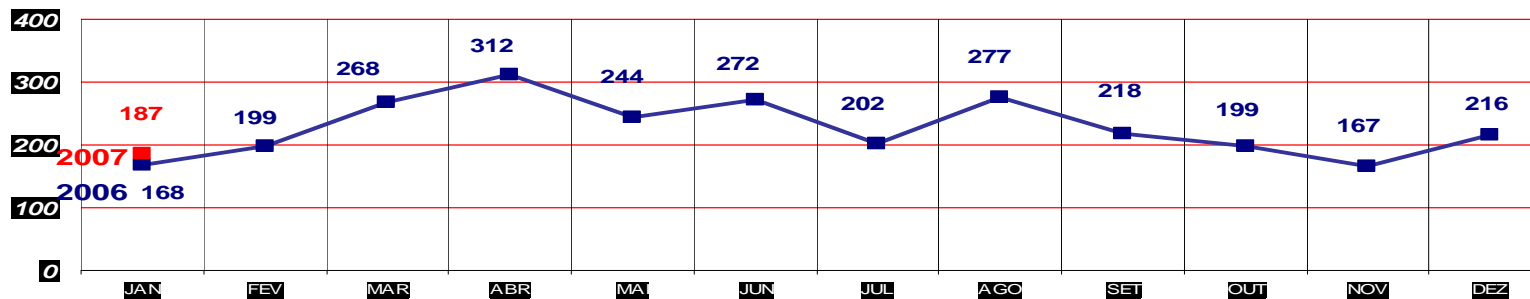

MATO GROSSO
SECRETARIA DE ESTADO DE JUSTIÇA E SEGURANÇA PÚBLICA
POLÍCIA JUDICIÁRIA CIVIL

ROUBOS- PRATICADO NO PERÍODO JAN/DEZ - 2006/2007
(CAPITAL) ATÉ 31 DE JANEIRO 2007

—■ ROUBO

TOTAL ATÉ JANEIRO 2006 - 414
ATÉ 31 DE JANEIRO 2007 - 422

MATO GROSSO
SECRETARIA DE ESTADO DE JUSTIÇA E SEGURANÇA PÚBLICA
POLÍCIA JUDICIÁRIA CIVIL

ROUBOS- PRATICADO NO PERÍODO JAN/DEZ - 2006/2007
(VÁRZEA GRANDE) ATÉ 31 DE JANEIRO 2007

—■ ROUBO

TOTAL ATÉ JANEIRO 2006 - 168
ATÉ 31 DE JANEIRO 2007 - 187

MATO GROSSO
SECRETARIA DE ESTADO DE JUSTIÇA E SEGURANÇA PÚBLICA
POLÍCIA JUDICIÁRIA CIVIL

FURTOS- PRATICADO NO PERÍODO JAN/DEZ - 2006/2007
(CAPITAL) ATÉ 31 DE JANEIRO 2007

—■— FURTO

TOTAL ATÉ JANEIRO 2006 - 935
ATÉ 31 DE JANEIRO 2007 - 914

MATO GROSSO
SECRETARIA DE ESTADO DE JUSTIÇA E SEGURANÇA PÚBLICA
POLÍCIA JUDICIÁRIA CIVIL

FURTOS- PRATICADO NO PERÍODO JAN/DEZ - 2006/2007
(VÁRZEA GRANDE) ATÉ 31 DE JANEIRO 2007

—■— FURTO

TOTAL ATÉ JANEIRO 2006 - 249
ATÉ 31 DE JANEIRO 2007 - 314