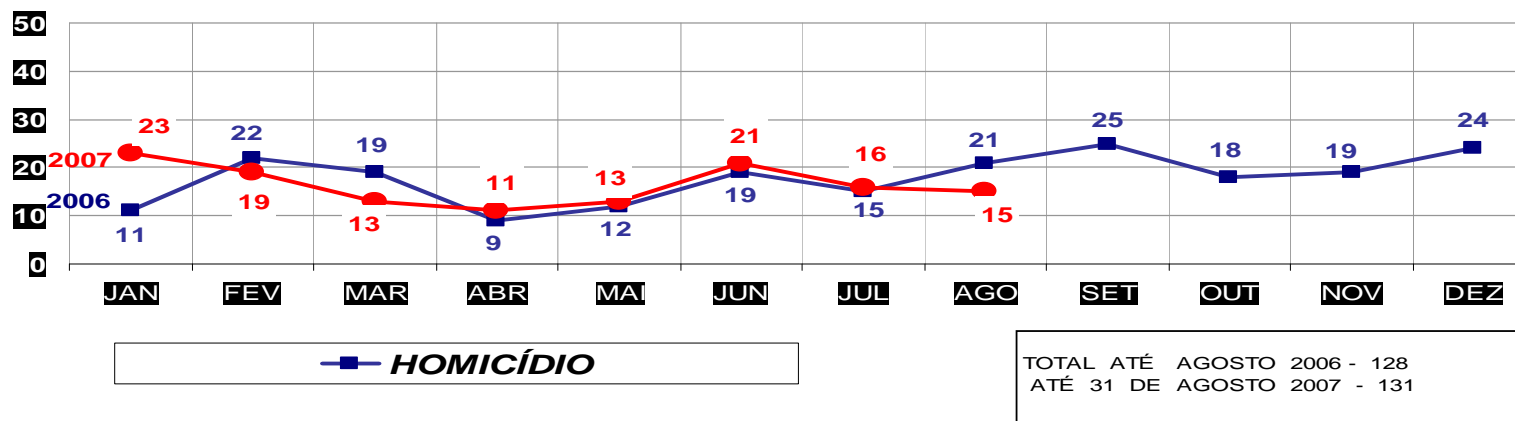

MATO GROSSO
SECRETARIA DE ESTADO DE JUSTIÇA E SEGURANÇA PÚBLICA
POLÍCIA JUDICIÁRIA CIVIL
HOMICÍDIOS- PRATICADO NO PERÍODO JAN/DEZ - 2006/2007
(CAPITAL) - 01 À 31 DE AGOSTO 2007