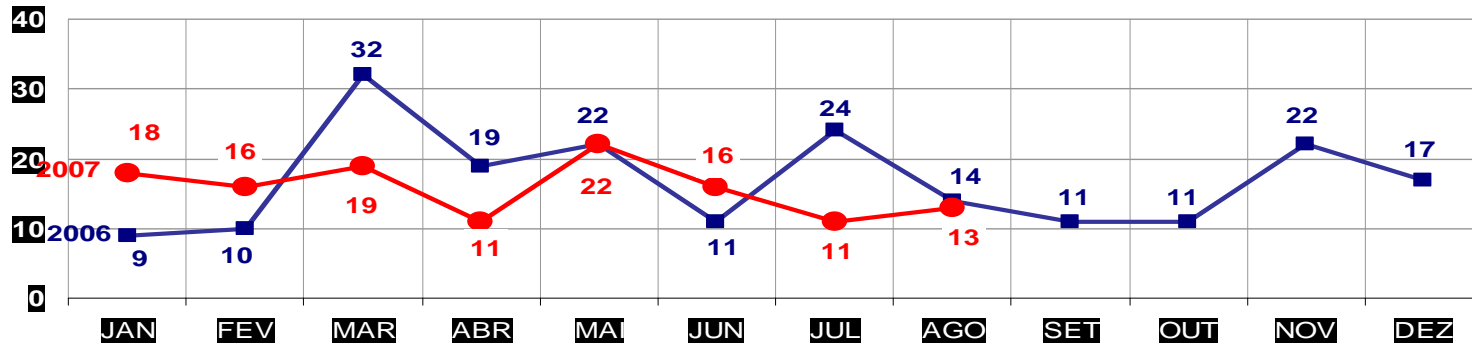

MATO GROSSO  
SECRETARIA DE ESTADO DE JUSTIÇA E SEGURANÇA PÚBLICA  
POLÍCIA JUDICIÁRIA CIVIL

**FURTO DE VEÍCULOS- PRATICADO NO PERÍODO JAN/DEZ - 2006/2007**  
(CAPITAL) - 01 À 31 DE AGOSTO 2007

**FURTO DE VEÍCULOS**

TOTAL ATÉ AGOSTO 2006 - 478  
ATÉ 31 DE AGOSTO 2007 - 591

MATO GROSSO  
SECRETARIA DE ESTADO DE JUSTIÇA E SEGURANÇA PÚBLICA  
POLÍCIA JUDICIÁRIA CIVIL

**FURTO DE VEÍCULOS- PRATICADO NO PERÍODO JAN/DEZ - 2006/2007**  
(VÁRZEA GRANDE) - 01 À 31 DE AGOSTO 2007