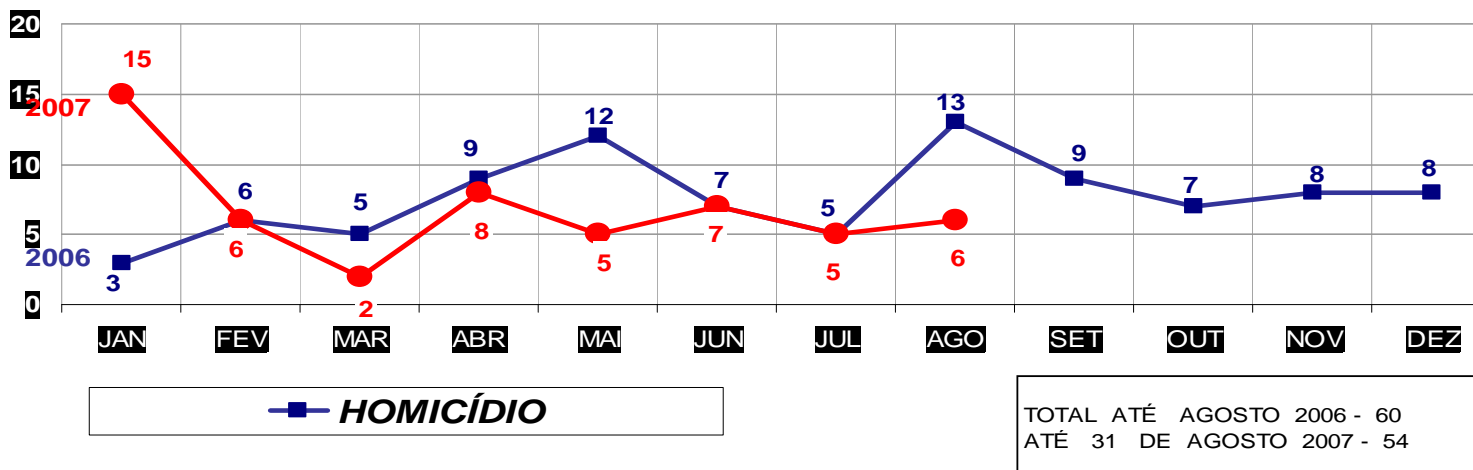

MATO GROSSO  
SECRETARIA DE ESTADO DE JUSTIÇA E SEGURANÇA PÚBLICA  
POLÍCIA JUDICIÁRIA CIVIL

**ROUBOS- PRATICADO NO PERÍODO JAN/DEZ - 2006/2007**  
**(CAPITAL) - 01 À 31 DE AGOSTO 2007.**

TOTAL ATÉ AGOSTO 2006 - 4.288  
ATÉ 31 DE AGOSTO 2007 - 3.614

MATO GROSSO  
SECRETARIA DE ESTADO DE JUSTIÇA E SEGURANÇA PÚBLICA  
POLÍCIA JUDICIÁRIA CIVIL

**ROUBOS- PRATICADO NO PERÍODO JAN/DEZ - 2006/2007**  
**(VÁRZEA GRANDE) - 01 À 31 AGOSTO 2007**

TOTAL ATÉ AGOSTO 2006 - 1.226  
ATÉ 31 DE AGOSTO 2007 - 1.439

**MATO GROSSO**  
**SECRETARIA DE ESTADO DE JUSTIÇA E SEGURANÇA PÚBLICA**  
**POLÍCIA JUDICIÁRIA CIVIL**  
**HOMICÍDIOS- PRATICADO NO PERÍODO JAN/DEZ - 2006/2007**  
**(CAPITAL) - 01 À 31 DE AGOSTO 2007**

**MATO GROSSO**  
**SECRETARIA DE ESTADO DE JUSTIÇA E SEGURANÇA PÚBLICA**  
**POLÍCIA JUDICIÁRIA CIVIL**  
**HOMICÍDIOS- PRATICADO NO PERÍODO JAN/DEZ - 2006/2007**  
**(VÁRZEA GRANDE) - 01 À 31 DE AGOSTO 2007**