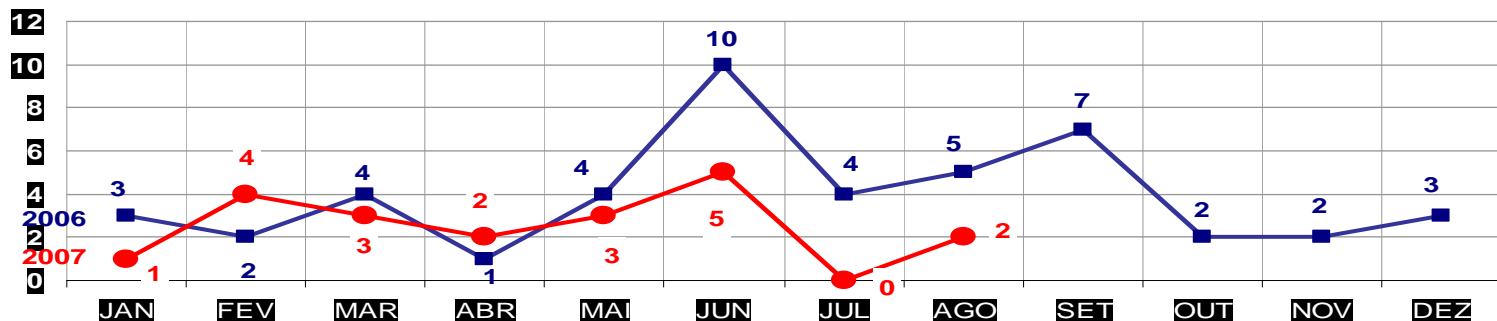

MATO GROSSO  
SECRETARIA DE ESTADO DE JUSTIÇA E SEGURANÇA PÚBLICA  
POLÍCIA JUDICIÁRIA CIVIL

**FURTOS- PRATICADO NO PERÍODO JAN/DEZ - 2006/2007**  
**(CAPITAL) - 01 À 31 AGOSTO 2007.**

MATO GROSSO  
SECRETARIA DE ESTADO DE JUSTIÇA E SEGURANÇA PÚBLICA  
POLÍCIA JUDICIÁRIA CIVIL

**FURTOS- PRATICADO NO PERÍODO JAN/DEZ - 2006/2007**  
**(VÁRZEA GRANDE) - 01 À 31 DE AGOSTO 2007**

MATO GROSSO  
SECRETARIA DE ESTADO DE JUSTIÇA E SEGURANÇA PÚBLICA  
POLÍCIA JUDICIÁRIA CIVIL

**ESTUPROS- PRATICADO NO PERÍODO JAN/DEZ - 2006/2007**  
**(CAPITAL) - 01 À 31 DE AGOSTO 2007**