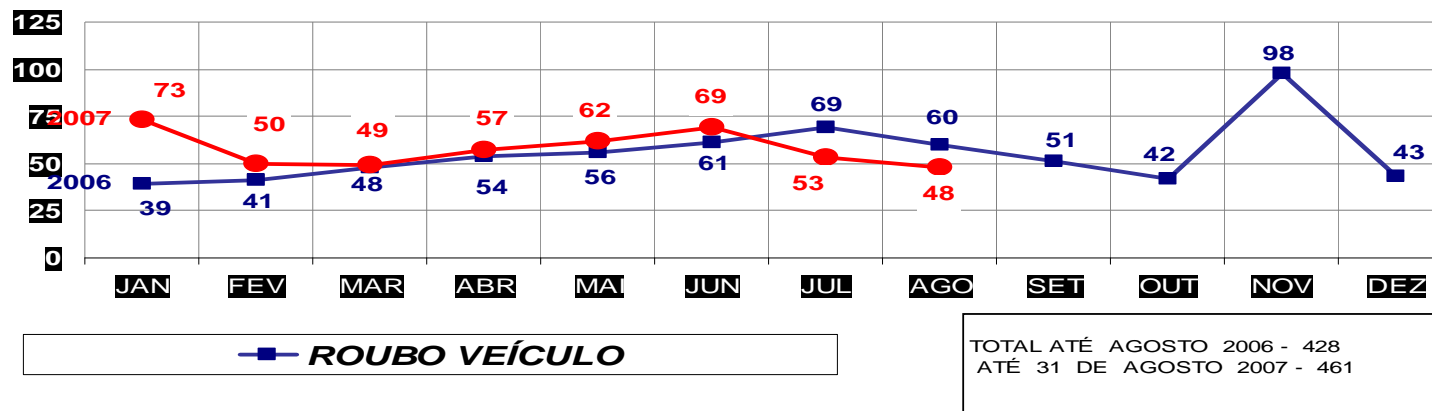

■ **ESTUPRO**

TOTAL ATÉ AGOSTO 2006 - 33  
ATÉ 31 DE AGOSTO 2007 - 20

MATO GROSSO  
SECRETARIA DE ESTADO DE JUSTIÇA E SEGURANÇA PÚBLICA  
POLÍCIA JUDICIÁRIA CIVIL

**ESTUPROS- PRATICADO NO PERÍODO JAN/DEZ / 2006/2007**  
**(VÁRZEA GRANDE) - 01 À 31 DE AGOSTO 2007**

■ **ESTUPRO**

TOTAL ATÉ AGOSTO 2006 - 18  
ATÉ 31 DE AGOSTO 2007 - 9

MATO GROSSO  
SECRETARIA DE ESTADO DE JUSTIÇA E SEGURANÇA PÚBLICA  
POLÍCIA JUDICIÁRIA CIVIL

**ROUBO DE VEÍCULOS- PRATICADOS NO PERÍODO JAN/DEZ - 2006/2007**  
**(CAPITAL) - 01 À 31 DE AGOSTO 2007**