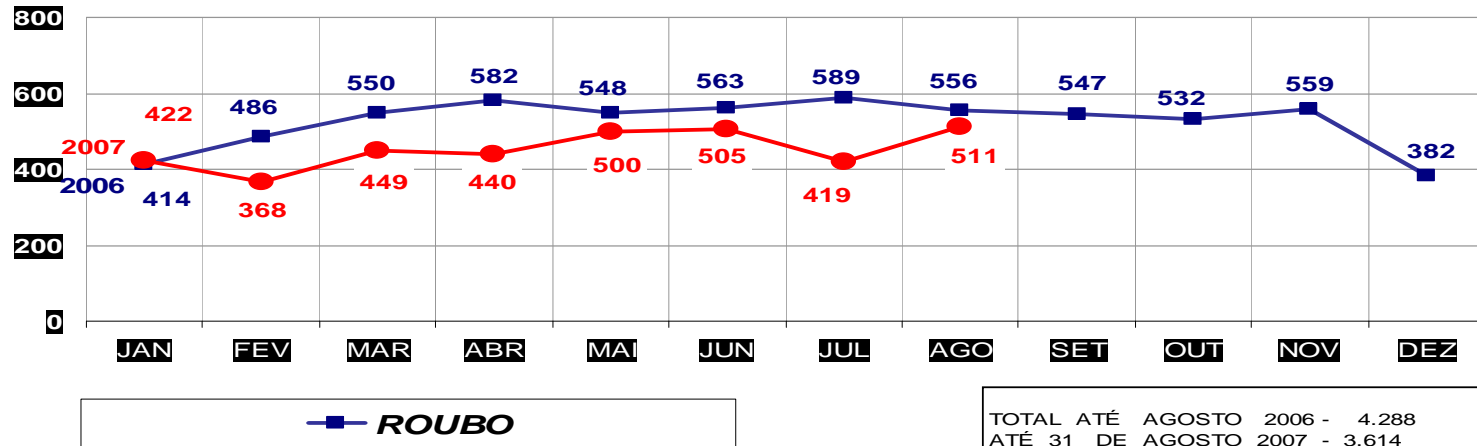

MATO GROSSO  
SECRETARIA DE ESTADO DE JUSTIÇA E SEGURANÇA PÚBLICA  
POLÍCIA JUDICIÁRIA CIVIL

**ROUBOS- PRATICADO NO PERÍODO JAN/DEZ - 2006/2007**  
**(CAPITAL) - 01 À 31 DE AGOSTO 2007.**

TOTAL ATÉ AGOSTO 2006 - 4.288  
ATÉ 31 DE AGOSTO 2007 - 3.614

MATO GROSSO  
SECRETARIA DE ESTADO DE JUSTIÇA E SEGURANÇA PÚBLICA  
POLÍCIA JUDICIÁRIA CIVIL

**ROUBOS- PRATICADO NO PERÍODO JAN/DEZ - 2006/2007**  
**(VÁRZEA GRANDE) - 01 À 31 AGOSTO 2007**

TOTAL ATÉ AGOSTO 2006 - 1.226  
ATÉ 31 DE AGOSTO 2007 - 1.439

**MATO GROSSO**  
**SECRETARIA DE ESTADO DE JUSTIÇA E SEGURANÇA PÚBLICA**  
**POLÍCIA JUDICIÁRIA CIVIL**  
**HOMICÍDIOS- PRATICADO NO PERÍODO JAN/DEZ - 2006/2007**  
**(CAPITAL) - 01 À 31 DE AGOSTO 2007**