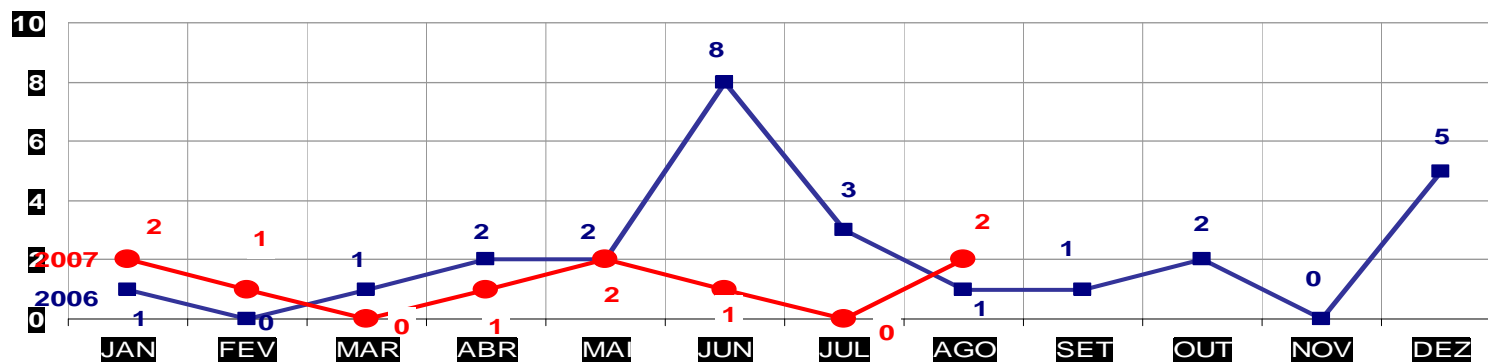

**FURTOS- PRATICADO NO PERÍODO JAN/DEZ - 2006/2007**  
**(VÁRZEA GRANDE) - 01 À 31 DE AGOSTO 2007**

MATO GROSSO  
SECRETARIA DE ESTADO DE JUSTIÇA E SEGURANÇA PÚBLICA  
POLÍCIA JUDICIÁRIA CIVIL

**ESTUPROS- PRATICADO NO PERÍODO JAN/DEZ - 2006/2007**  
**(CAPITAL) - 01 À 31 DE AGOSTO 2007**

■ **ESTUPRO**

TOTAL ATÉ AGOSTO 2006 - 33  
ATÉ 31 DE AGOSTO 2007 - 20

MATO GROSSO  
SECRETARIA DE ESTADO DE JUSTIÇA E SEGURANÇA PÚBLICA  
POLÍCIA JUDICIÁRIA CIVIL

**ESTUPROS- PRATICADO NO PERÍODO JAN/DEZ / 2006/2007**  
**(VÁRZEA GRANDE) - 01 À 31 DE AGOSTO 2007**