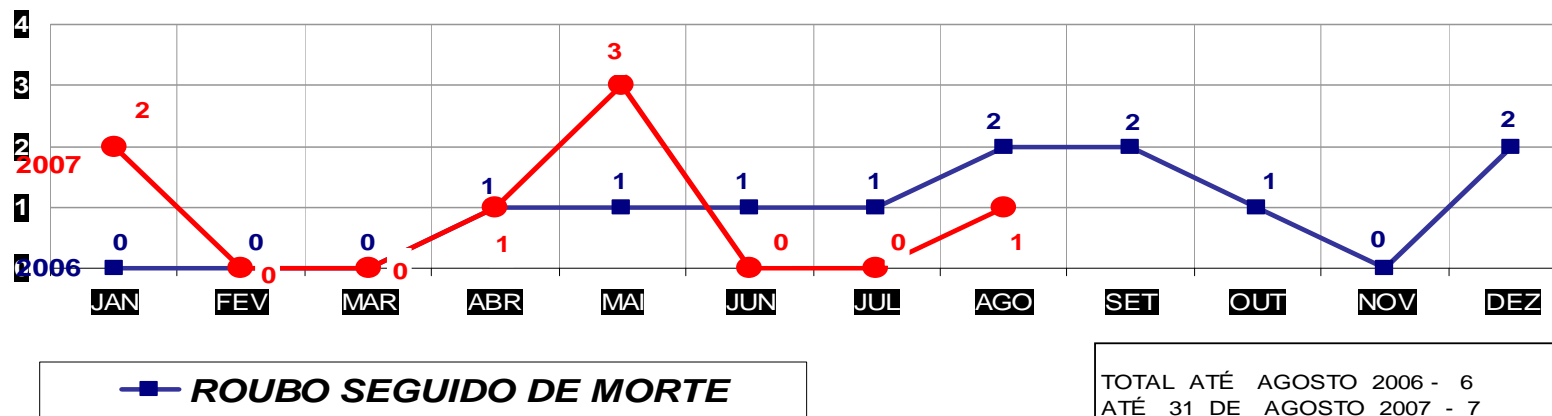

MATO GROSSO
SECRETARIA DE ESTADO DE JUSTIÇA E SEGURANÇA PÚBLICA
POLÍCIA JUDICIÁRIA CIVIL
ROUBO SEGUIDO DE MORTE- PRATICADOS NO PER. JAN/DEZ - 2006/2007
(VÁRZEA GRANDE) - 01 À 31 AGOSTO 2007