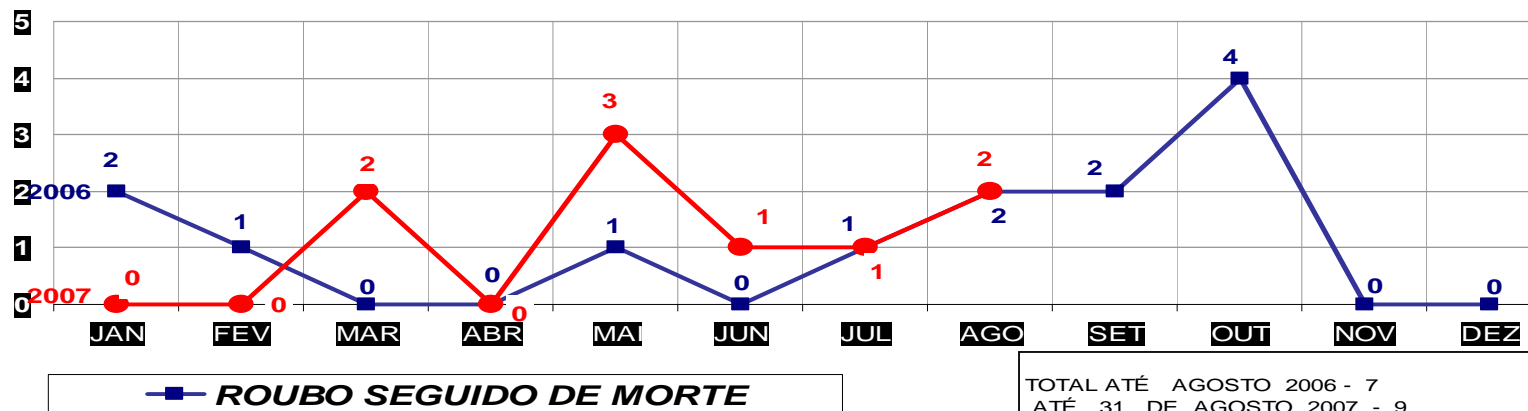

MATO GROSSO
SECRETARIA DE ESTADO DE JUSTIÇA E SEGURANÇA PÚBLICA
POLÍCIA JUDICIÁRIA CIVIL
ROUBO SEGUIDO DE MORTE- PRATICADOS PER. JAN/DEZ -2006/2007
(CAPITAL) - 01 À 31 DE AGOSTO 2007