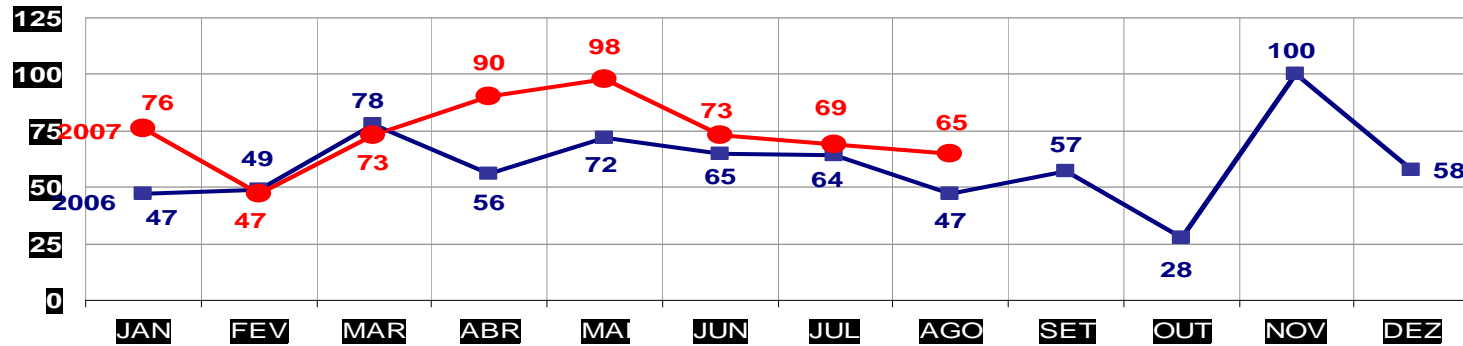

MATO GROSSO
SECRETARIA DE ESTADO DE JUSTIÇA E SEGURANÇA PÚBLICA
POLÍCIA JUDICIÁRIA CIVIL

FURTO DE VEÍCULOS- PRATICADO NO PERÍODO JAN/DEZ - 2006/2007
(CAPITAL) - 01 À 31 DE AGOSTO 2007

FURTO DE VEÍCULOS

TOTAL ATÉ AGOSTO 2006 - 478
ATÉ 31 DE AGOSTO 2007 - 591