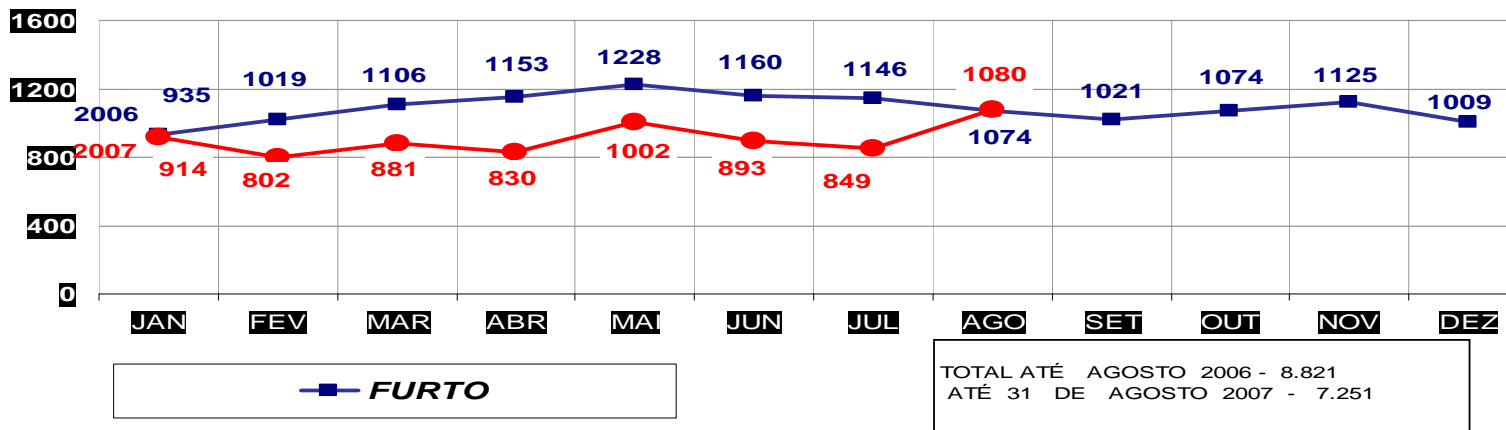

MATO GROSSO
SECRETARIA DE ESTADO DE JUSTIÇA E SEGURANÇA PÚBLICA
POLÍCIA JUDICIÁRIA CIVIL

FURTOS- PRATICADO NO PERÍODO JAN/DEZ - 2006/2007
(CAPITAL) - 01 À 31 AGOSTO 2007.