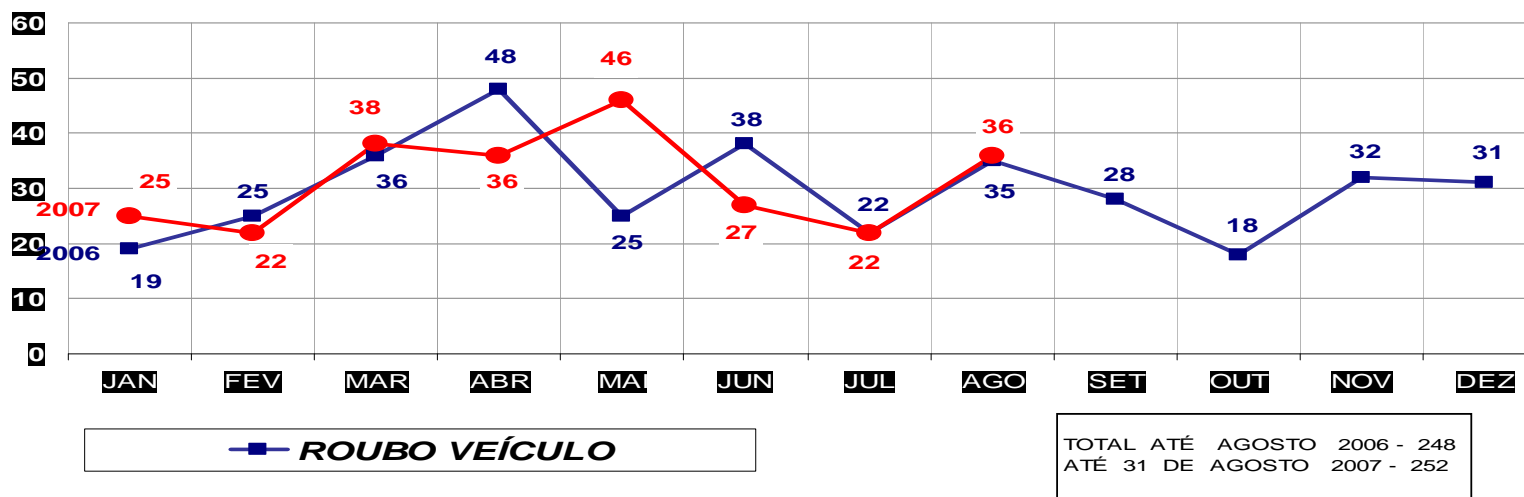

MATO GROSSO
SECRETARIA DE ESTADO DE JUSTIÇA E SEGURANÇA PÚBLICA
POLÍCIA JUDICIÁRIA CIVIL

ROUBO DE VEÍCULOS- PRATICADO NO PERÍODO JAN/DEZ - 2006/2007
(VÁRZEA GRANDE) - 01 À 31 DE AGOSTO 2007