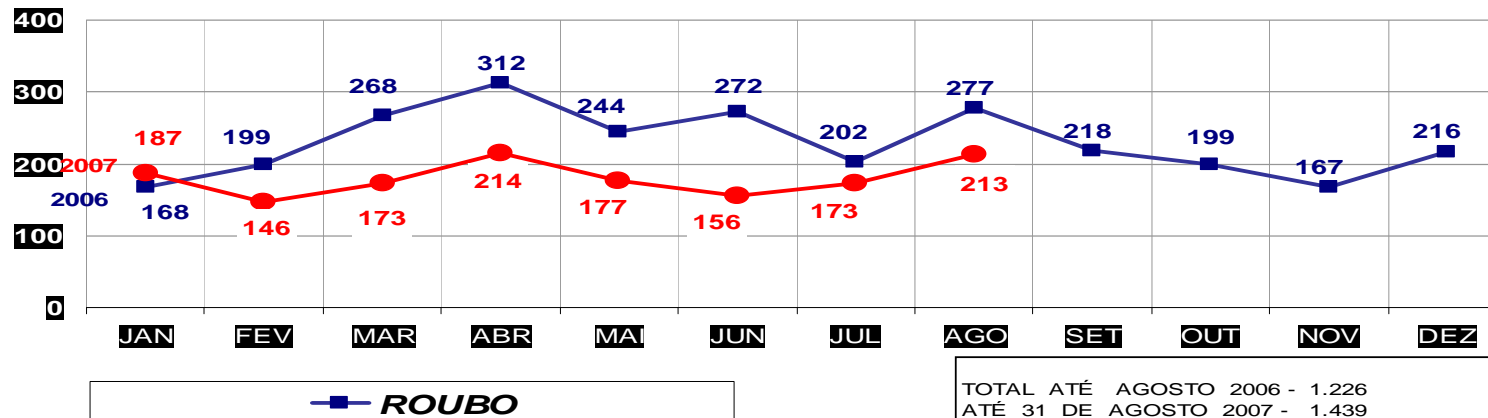

MATO GROSSO  
SECRETARIA DE ESTADO DE JUSTIÇA E SEGURANÇA PÚBLICA  
POLÍCIA JUDICIÁRIA CIVIL

**ROUBOS- PRATICADO NO PERÍODO JAN/DEZ - 2006/2007**  
**(CAPITAL) - 01 À 31 DE AGOSTO 2007.**

TOTAL ATÉ AGOSTO 2006 - 4.288  
ATÉ 31 DE AGOSTO 2007 - 3.614

MATO GROSSO  
SECRETARIA DE ESTADO DE JUSTIÇA E SEGURANÇA PÚBLICA  
POLÍCIA JUDICIÁRIA CIVIL

**ROUBOS- PRATICADO NO PERÍODO JAN/DEZ - 2006/2007**  
**(VÁRZEA GRANDE) - 01 À 31 AGOSTO 2007**

TOTAL ATÉ AGOSTO 2006 - 1.226  
ATÉ 31 DE AGOSTO 2007 - 1.439

**MATO GROSSO**  
**SECRETARIA DE ESTADO DE JUSTIÇA E SEGURANÇA PÚBLICA**  
**POLÍCIA JUDICIÁRIA CIVIL**  
**HOMICÍDIOS- PRATICADO NO PERÍODO JAN/DEZ - 2006/2007**  
**(CAPITAL) - 01 À 31 DE AGOSTO 2007**