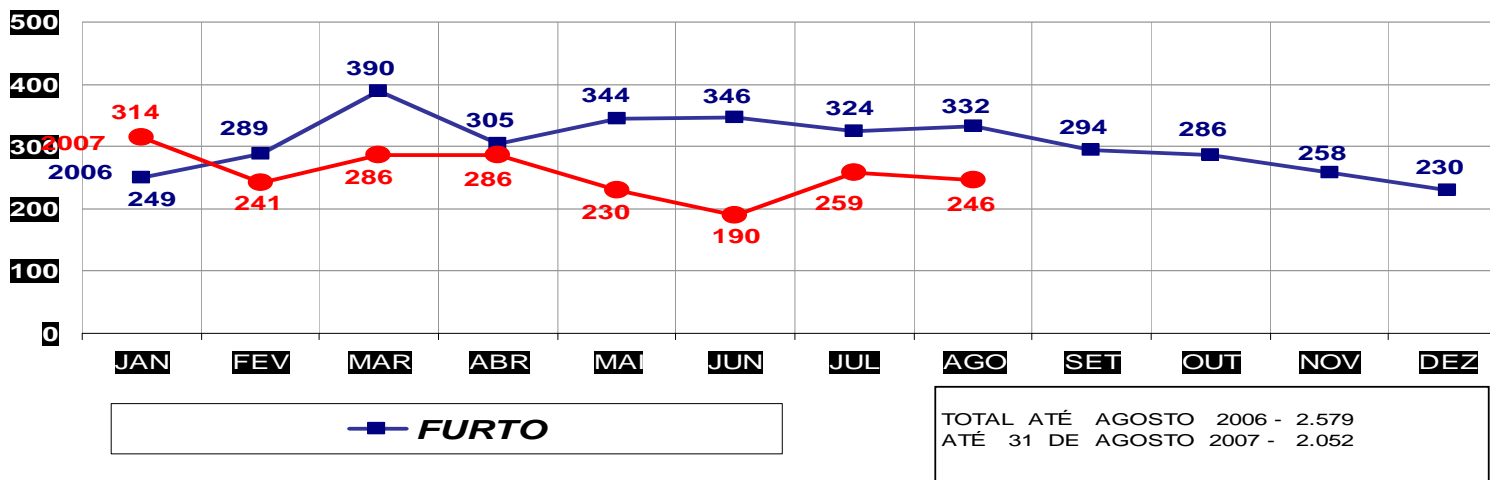

MATO GROSSO
SECRETARIA DE ESTADO DE JUSTIÇA E SEGURANÇA PÚBLICA
POLÍCIA JUDICIÁRIA CIVIL

FURTOS- PRATICADO NO PERÍODO JAN/DEZ - 2006/2007
(VÁRZEA GRANDE) - 01 À 31 DE AGOSTO 2007