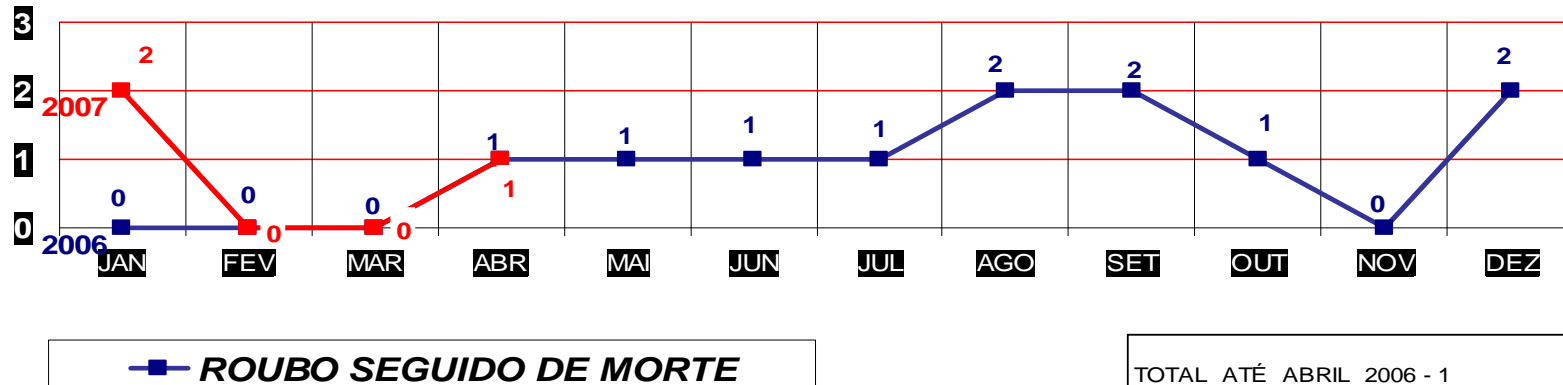

MATO GROSSO
SECRETARIA DE ESTADO DE JUSTIÇA E SEGURANÇA PÚBLICA
POLÍCIA JUDICIÁRIA CIVIL

ROUBO SEGUIDO DE MORTE- PRATICADOS PER. JAN/DEZ -2006/2007
(CAPITAL) ATÉ 30 DE ABRIL 2007

TOTAL ATÉ ABRIL 2006 - 3
ATÉ 30 DE ABRIL 2007 - 2

MATO GROSSO
SECRETARIA DE ESTADO DE JUSTIÇA E SEGURANÇA PÚBLICA
POLÍCIA JUDICIÁRIA CIVIL

ROUBO SEGUIDO DE MORTE- PRATICADOS NO PER. JAN/DEZ - 2006/2007
(VÁRZEA GRANDE) ATÉ 30 DE ABRIL 2007

TOTAL ATÉ ABRIL 2006 - 1
ATÉ 30 DE ABRIL 2007 - 3