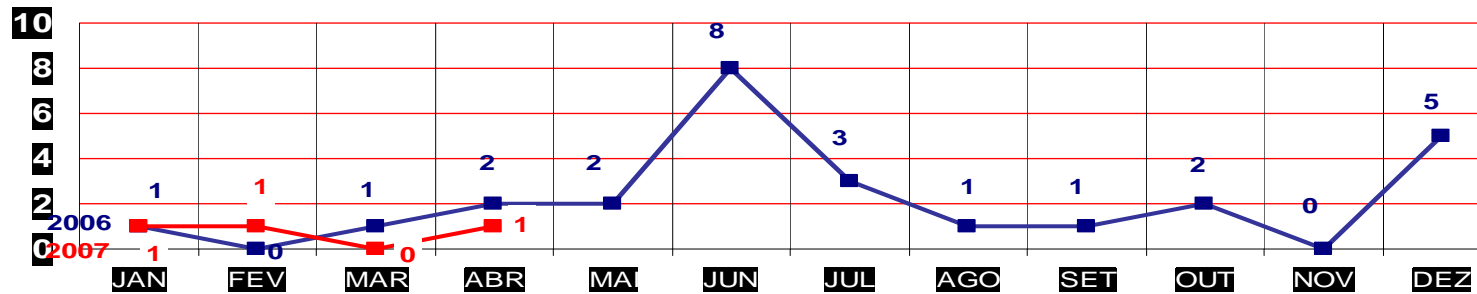

MATO GROSSO
SECRETARIA DE ESTADO DE JUSTIÇA E SEGURANÇA PÚBLICA
POLÍCIA JUDICIÁRIA CIVIL
ESTUPROS- PRATICADO NO PERÍODO JAN/DEZ / 2006/2007
(VÁRZEA GRANDE) ATÉ 30 DE ABRIL 2007

■ **ESTUPRO**

TOTAL ATÉ ABRIL 2006 - 4
ATÉ 30 DE ABRIL 2007 - 3