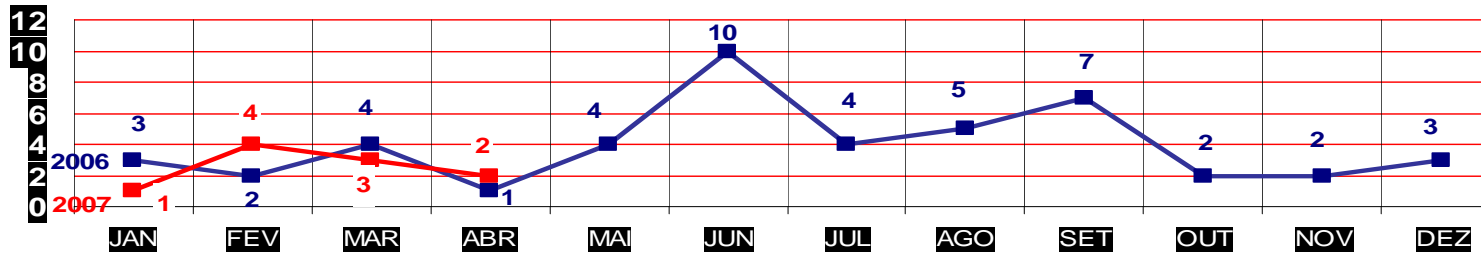

MATO GROSSO
SECRETARIA DE ESTADO DE JUSTIÇA E SEGURANÇA PÚBLICA
POLÍCIA JUDICIÁRIA CIVIL
ESTUPROS- PRATICADO NO PERÍODO JAN/DEZ - 2006/2007
(CAPITAL) ATÉ 30 DE ABRIL 2007

■ **ESTUPRO**

TOTAL ATÉ ABRIL 2006 - 10
ATÉ 30 DE ABRIL 2007 - 10