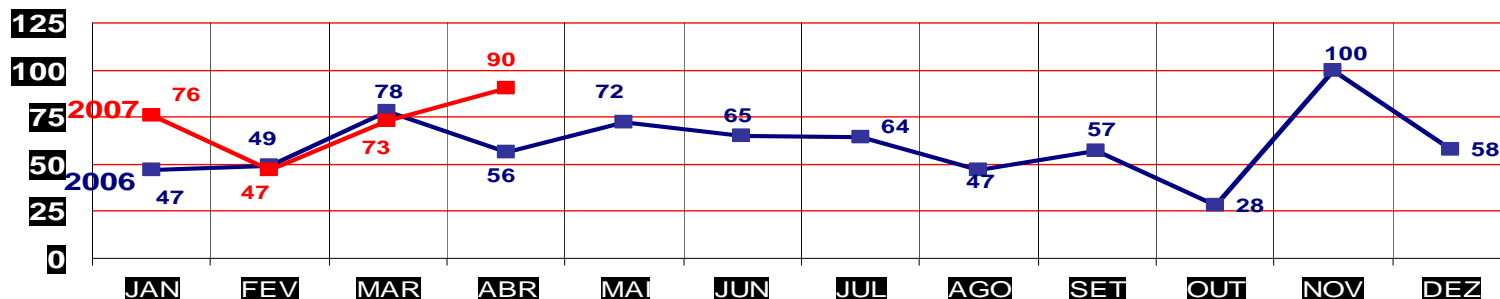

MATO GROSSO
SECRETARIA DE ESTADO DE JUSTIÇA E SEGURANÇA PÚBLICA
POLÍCIA JUDICIÁRIA CIVIL

ROUBO SEGUIDO DE MORTE- PRATICADOS NO PER. JAN/DEZ - 2006/2007
(VÁRZEA GRANDE) ATÉ 30 DE ABRIL 2007

TOTAL ATÉ ABRIL 2006 - 1
ATÉ 30 DE ABRIL 2007 - 3

MATO GROSSO
SECRETARIA DE ESTADO DE JUSTIÇA E SEGURANÇA PÚBLICA
POLÍCIA JUDICIÁRIA CIVIL

FURTO DE VEÍCULOS- PRATICADO NO PERÍODO JAN/DEZ - 2006/2007
(CAPITAL) ATÉ 30 DE ABRIL 2007

FURTO DE VEÍCULOS

TOTAL ATÉ ABRIL 2006 - 230
ATÉ 30 DE ABRIL 2007 - 286