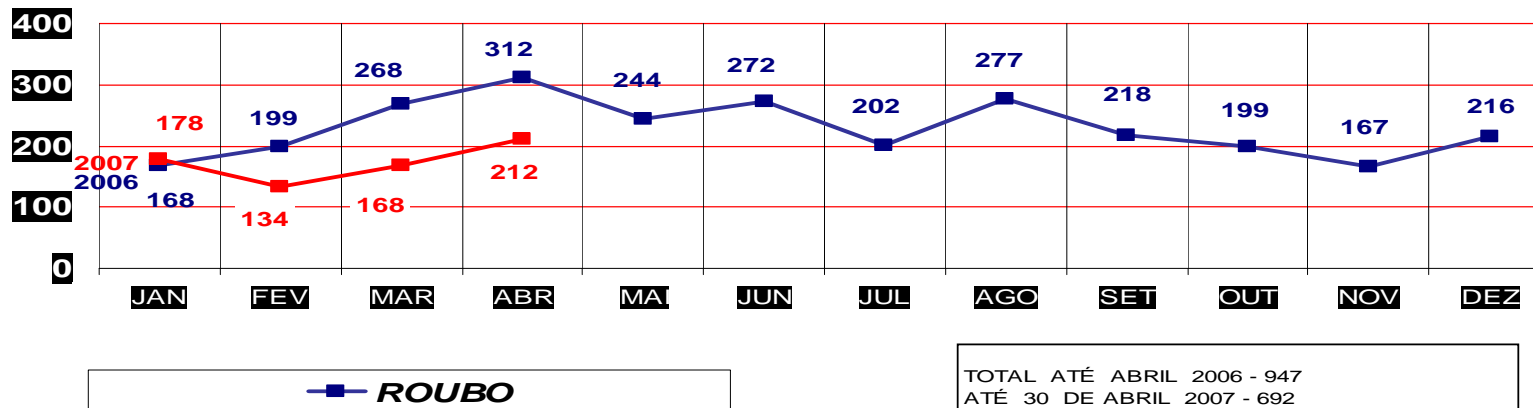

MATO GROSSO
SECRETARIA DE ESTADO DE JUSTIÇA E SEGURANÇA PÚBLICA
POLÍCIA JUDICIÁRIA CIVIL

ROUBO DE VEÍCULOS- PRATICADOS NO PERÍODO JAN/DEZ - 2006/2007
(CAPITAL) ATÉ 30 DE ABRIL 2007

TOTAL ATÉ ABRIL 2006 - 182
ATÉ 30 DE ABRIL 2007 - 229

MATO GROSSO
SECRETARIA DE ESTADO DE JUSTIÇA E SEGURANÇA PÚBLICA
POLÍCIA JUDICIÁRIA CIVIL

ROUBO DE VEÍCULOS- PRATICADO NO PERÍODO JAN/DEZ - 2006/2007
(VÁRZEA GRANDE) ATÉ 30 DE ABRIL 2007

TOTAL ATÉ ABRIL 2006 - 128
ATÉ 30 DE ABRIL 2007 - 121

MATO GROSSO
SECRETARIA DE ESTADO DE JUSTIÇA E SEGURANÇA PÚBLICA
POLÍCIA JUDICIÁRIA CIVIL

ROUBOS- PRATICADO NO PERÍODO JAN/DEZ - 2006/2007
(CAPITAL) ATÉ 30 DE ABRIL 2007

TOTAL ATÉ ABRIL 2006 - 2032
ATÉ 30 DE ABRIL 2007 - 1679

MATO GROSSO
SECRETARIA DE ESTADO DE JUSTIÇA E SEGURANÇA PÚBLICA
POLÍCIA JUDICIÁRIA CIVIL

ROUBOS- PRATICADO NO PERÍODO JAN/DEZ - 2006/2007
(VÁRZEA GRANDE) ATÉ 30 DE ABRIL 2007

TOTAL ATÉ ABRIL 2006 - 947
ATÉ 30 DE ABRIL 2007 - 692