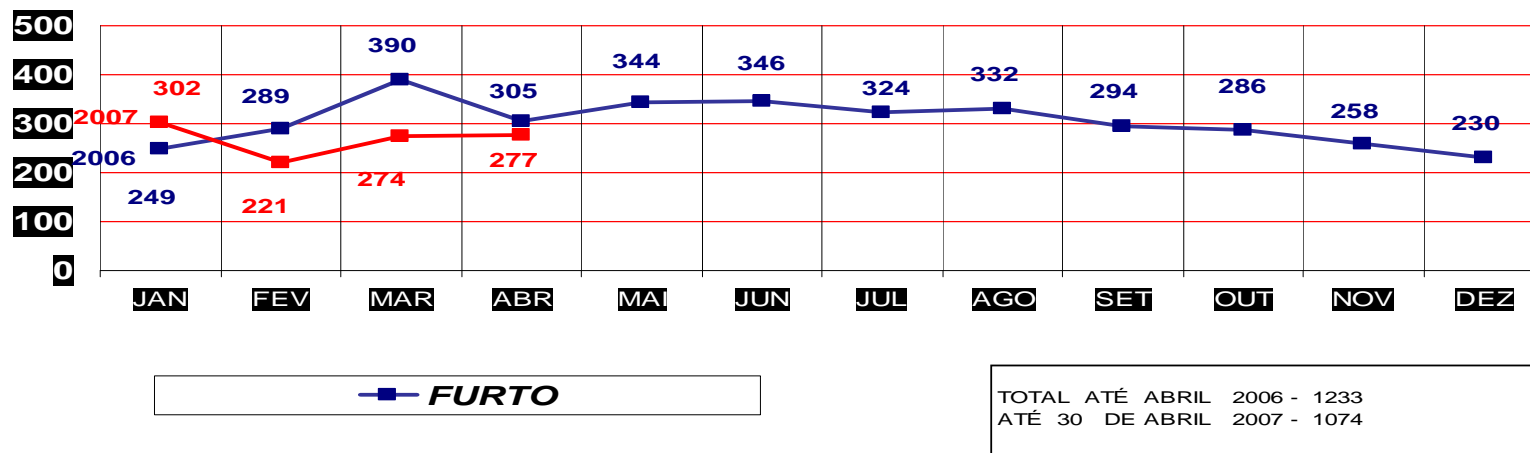

MATO GROSSO
SECRETARIA DE ESTADO DE JUSTIÇA E SEGURANÇA PÚBLICA
POLÍCIA JUDICIÁRIA CIVIL
FURTOS- PRATICADO NO PERÍODO JAN/DEZ - 2006/2007
(VÁRZEA GRANDE) ATÉ 30 DE ABRIL 2007