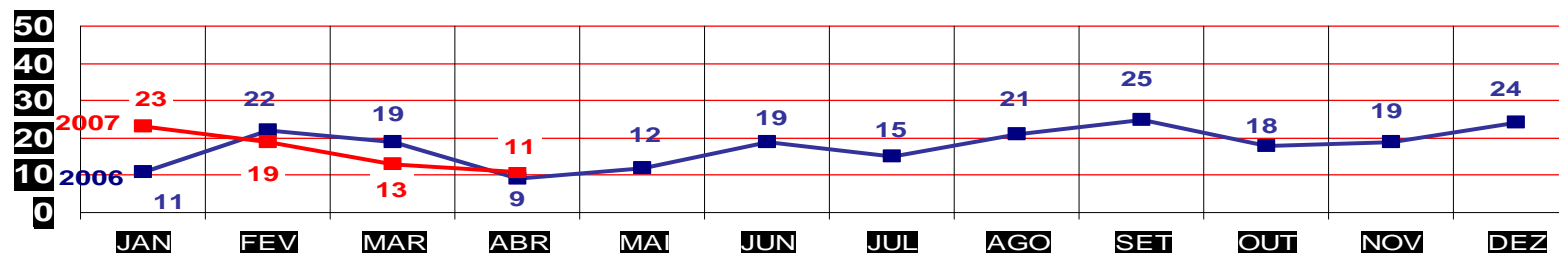

MATO GROSSO
SECRETARIA DE ESTADO DE JUSTIÇA E SEGURANÇA PÚBLICA
POLÍCIA JUDICIÁRIA CIVIL
ESTUPROS- PRATICADO NO PERÍODO JAN/DEZ / 2006/2007
(VÁRZEA GRANDE) ATÉ 30 DE ABRIL 2007

■ **ESTUPRO**

TOTAL ATÉ ABRIL 2006 - 4
ATÉ 30 DE ABRIL 2007 - 3

MATO GROSSO
SECRETARIA DE ESTADO DE JUSTIÇA E SEGURANÇA PÚBLICA
POLÍCIA JUDICIÁRIA CIVIL

HOMICÍDIOS- PRATICADO NO PERÍODO JAN/DEZ - 2006/2007
(CAPITAL) ATÉ 30 DE ABRIL 2007

■ **HOMICÍDIO**

TOTAL ATÉ ABRIL 2006 - 61
ATÉ 30 DE ABRIL 2007 - 66