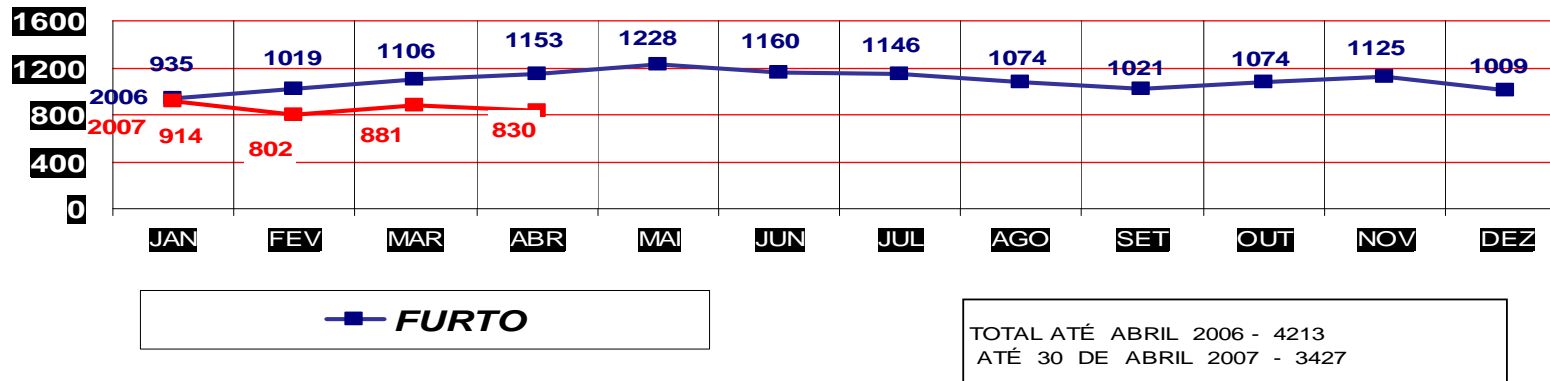

MATO GROSSO
SECRETARIA DE ESTADO DE JUSTIÇA E SEGURANÇA PÚBLICA
POLÍCIA JUDICIÁRIA CIVIL
FURTOS- PRATICADO NO PERÍODO JAN/DEZ - 2006/2007
(CAPITAL) ATÉ 30 DE ABRIL 2007