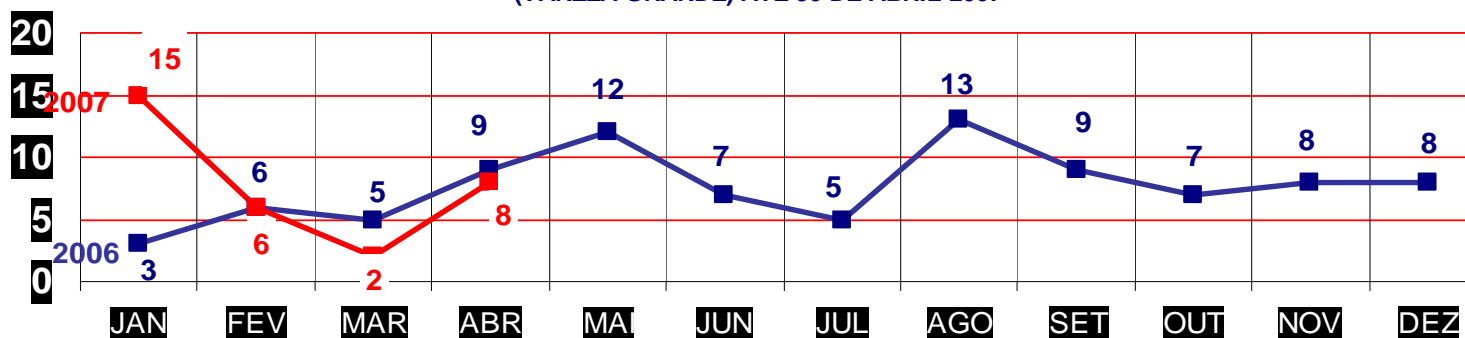

MATO GROSSO
SECRETARIA DE ESTADO DE JUSTIÇA E SEGURANÇA PÚBLICA
POLÍCIA JUDICIÁRIA CIVIL

HOMICÍDIOS- PRATICADO NO PERÍODO JAN/DEZ - 2006/2007
(CAPITAL) ATÉ 30 DE ABRIL 2007

■ **HOMICÍDIO**

TOTAL ATÉ ABRIL 2006 - 61
ATÉ 30 DE ABRIL 2007 - 66

MATO GROSSO
SECRETARIA DE ESTADO DE JUSTIÇA E SEGURANÇA PÚBLICA
POLÍCIA JUDICIÁRIA CIVIL

HOMICÍDIOS- PRATICADO NO PERÍODO JAN/DEZ - 2006/2007
(VÁRZEA GRANDE) ATÉ 30 DE ABRIL 2007

■ **HOMICÍDIO**

TOTAL ATÉ ABRIL 2006 - 23
ATÉ 22 DE ABRIL 2007 - 31