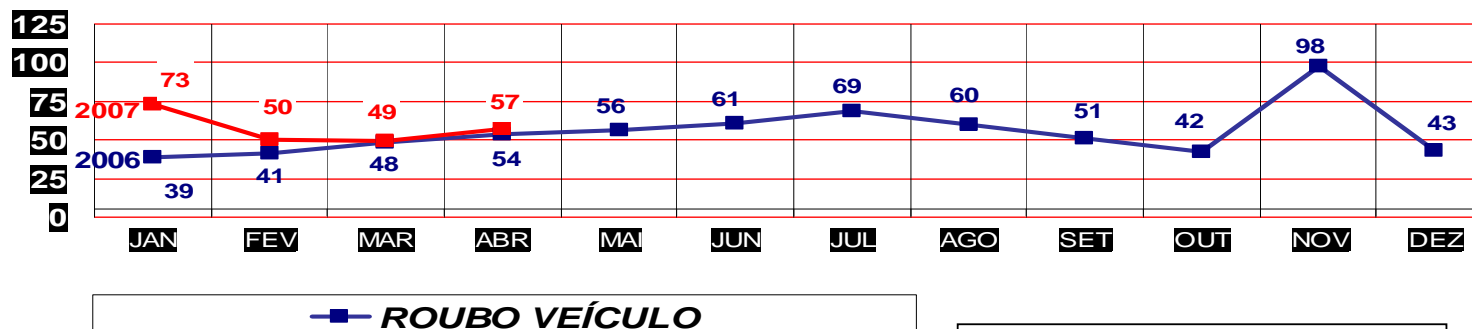

MATO GROSSO
SECRETARIA DE ESTADO DE JUSTIÇA E SEGURANÇA PÚBLICA
POLÍCIA JUDICIÁRIA CIVIL

ROUBO DE VEÍCULOS- PRATICADOS NO PERÍODO JAN/DEZ - 2006/2007
(CAPITAL) ATÉ 30 DE ABRIL 2007

TOTAL ATÉ ABRIL 2006 - 182
ATÉ 30 DE ABRIL 2007 - 229

MATO GROSSO
SECRETARIA DE ESTADO DE JUSTIÇA E SEGURANÇA PÚBLICA
POLÍCIA JUDICIÁRIA CIVIL

ROUBO DE VEÍCULOS- PRATICADO NO PERÍODO JAN/DEZ - 2006/2007
(VÁRZEA GRANDE) ATÉ 30 DE ABRIL 2007

TOTAL ATÉ ABRIL 2006 - 128
ATÉ 30 DE ABRIL 2007 - 121

MATO GROSSO
SECRETARIA DE ESTADO DE JUSTIÇA E SEGURANÇA PÚBLICA
POLÍCIA JUDICIÁRIA CIVIL

ROUBOS- PRATICADO NO PERÍODO JAN/DEZ - 2006/2007
(CAPITAL) ATÉ 30 DE ABRIL 2007

TOTAL ATÉ ABRIL 2006 - 2032
ATÉ 30 DE ABRIL 2007 - 1679