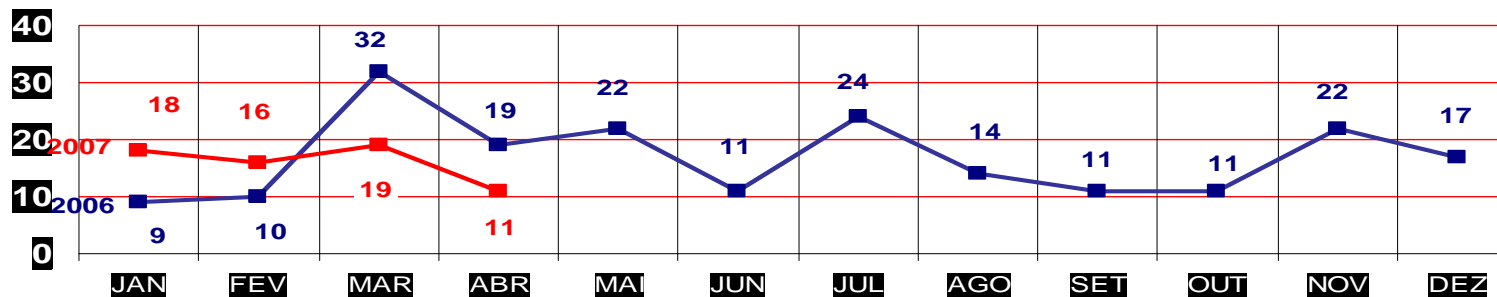

MATO GROSSO
SECRETARIA DE ESTADO DE JUSTIÇA E SEGURANÇA PÚBLICA
POLÍCIA JUDICIÁRIA CIVIL

FURTO DE VEÍCULOS- PRATICADO NO PERÍODO JAN/DEZ - 2006/2007
(VÁRZEA GRANDE) ATÉ 30 DE ABRIL 2007

FURTO DE VEÍCULOS

TOTAL ATÉ ABRIL 2006 - 70
ATÉ 30 DE ABRIL 2007 - 64