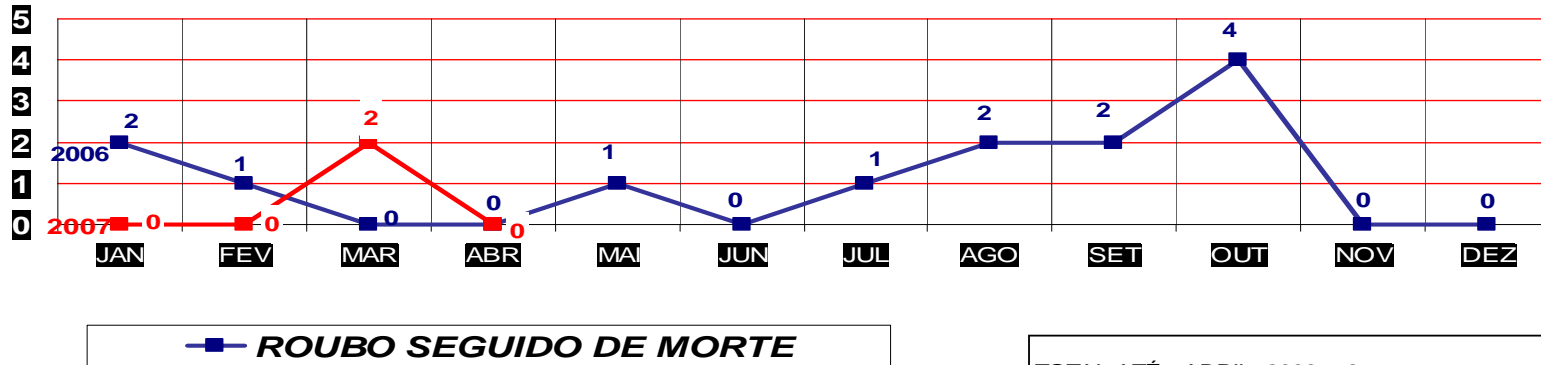

MATO GROSSO
SECRETARIA DE ESTADO DE JUSTIÇA E SEGURANÇA PÚBLICA
POLÍCIA JUDICIÁRIA CIVIL

ROUBO SEGUIDO DE MORTE- PRATICADOS PER. JAN/DEZ -2006/2007
(CAPITAL) ATÉ 30 DE ABRIL 2007

TOTAL ATÉ ABRIL 2006 - 3
ATÉ 30 DE ABRIL 2007 - 2

MATO GROSSO
SECRETARIA DE ESTADO DE JUSTIÇA E SEGURANÇA PÚBLICA
POLÍCIA JUDICIÁRIA CIVIL

ROUBO SEGUIDO DE MORTE- PRATICADOS NO PER. JAN/DEZ - 2006/2007
(VÁRZEA GRANDE) ATÉ 30 DE ABRIL 2007