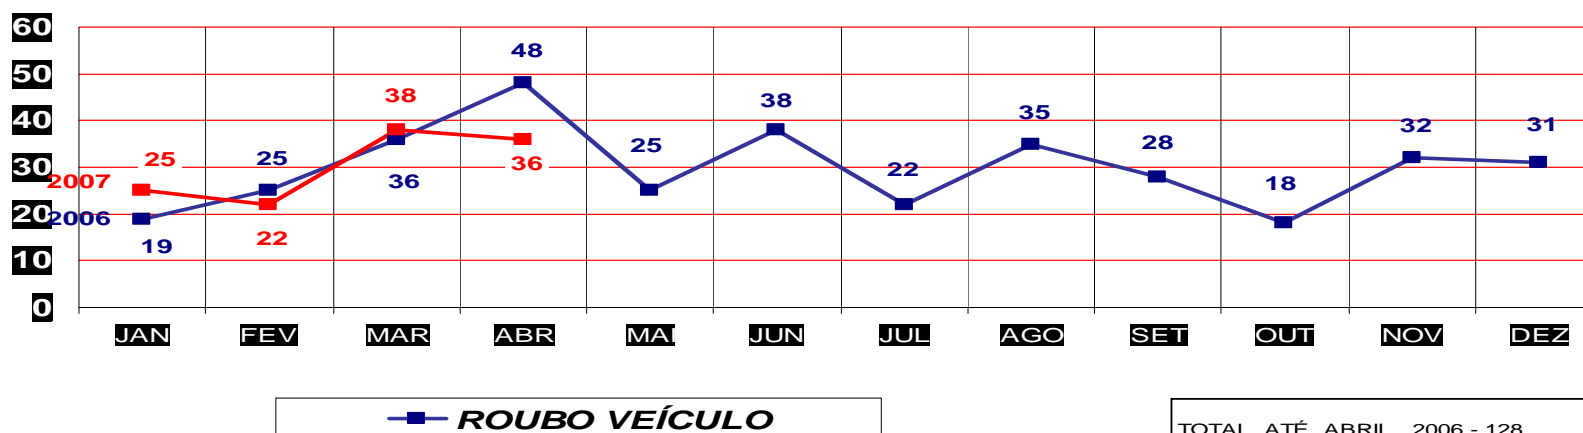

MATO GROSSO
SECRETARIA DE ESTADO DE JUSTIÇA E SEGURANÇA PÚBLICA
POLÍCIA JUDICIÁRIA CIVIL

ROUBO DE VEÍCULOS- PRATICADOS NO PERÍODO JAN/DEZ - 2006/2007
(CAPITAL) ATÉ 30 DE ABRIL 2007

TOTAL ATÉ ABRIL 2006 - 182
ATÉ 30 DE ABRIL 2007 - 229

MATO GROSSO
SECRETARIA DE ESTADO DE JUSTIÇA E SEGURANÇA PÚBLICA
POLÍCIA JUDICIÁRIA CIVIL

ROUBO DE VEÍCULOS- PRATICADO NO PERÍODO JAN/DEZ - 2006/2007
(VÁRZEA GRANDE) ATÉ 30 DE ABRIL 2007

TOTAL ATÉ ABRIL 2006 - 128
ATÉ 30 DE ABRIL 2007 - 121

MATO GROSSO
SECRETARIA DE ESTADO DE JUSTIÇA E SEGURANÇA PÚBLICA
POLÍCIA JUDICIÁRIA CIVIL

ROUBOS- PRATICADO NO PERÍODO JAN/DEZ - 2006/2007
(CAPITAL) ATÉ 30 DE ABRIL 2007

TOTAL ATÉ ABRIL 2006 - 2032
ATÉ 30 DE ABRIL 2007 - 1679