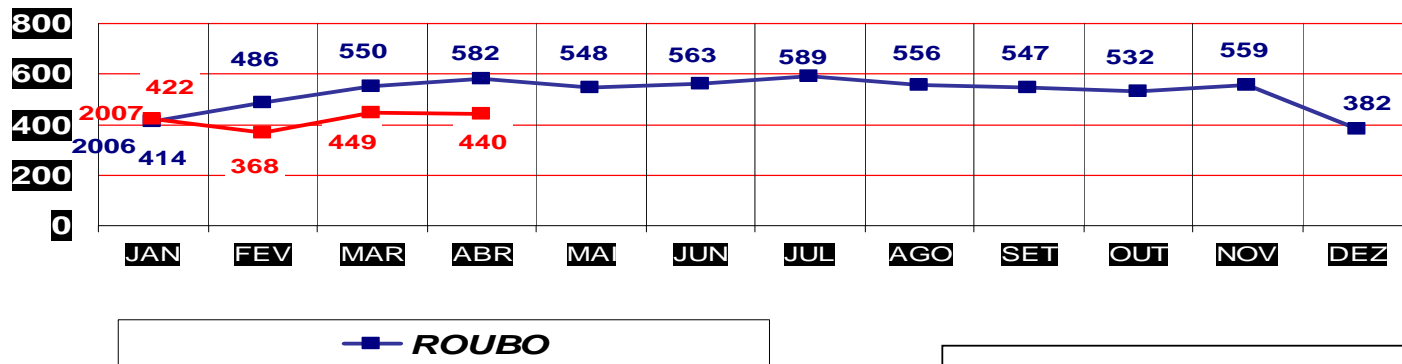

MATO GROSSO
SECRETARIA DE ESTADO DE JUSTIÇA E SEGURANÇA PÚBLICA
POLÍCIA JUDICIÁRIA CIVIL

ROUBO DE VEÍCULOS- PRATICADOS NO PERÍODO JAN/DEZ - 2006/2007
(CAPITAL) ATÉ 30 DE ABRIL 2007

TOTAL ATÉ ABRIL 2006 - 182
ATÉ 30 DE ABRIL 2007 - 229

MATO GROSSO
SECRETARIA DE ESTADO DE JUSTIÇA E SEGURANÇA PÚBLICA
POLÍCIA JUDICIÁRIA CIVIL

ROUBO DE VEÍCULOS- PRATICADO NO PERÍODO JAN/DEZ - 2006/2007
(VÁRZEA GRANDE) ATÉ 30 DE ABRIL 2007

TOTAL ATÉ ABRIL 2006 - 128
ATÉ 30 DE ABRIL 2007 - 121

MATO GROSSO
SECRETARIA DE ESTADO DE JUSTIÇA E SEGURANÇA PÚBLICA
POLÍCIA JUDICIÁRIA CIVIL

ROUBOS- PRATICADO NO PERÍODO JAN/DEZ - 2006/2007
(CAPITAL) ATÉ 30 DE ABRIL 2007

TOTAL ATÉ ABRIL 2006 - 2032
ATÉ 30 DE ABRIL 2007 - 1679

MATO GROSSO
SECRETARIA DE ESTADO DE JUSTIÇA E SEGURANÇA PÚBLICA
POLÍCIA JUDICIÁRIA CIVIL

ROUBOS- PRATICADO NO PERÍODO JAN/DEZ - 2006/2007
(VÁRZEA GRANDE) ATÉ 30 DE ABRIL 2007

TOTAL ATÉ ABRIL 2006 - 947
ATÉ 30 DE ABRIL 2007 - 692