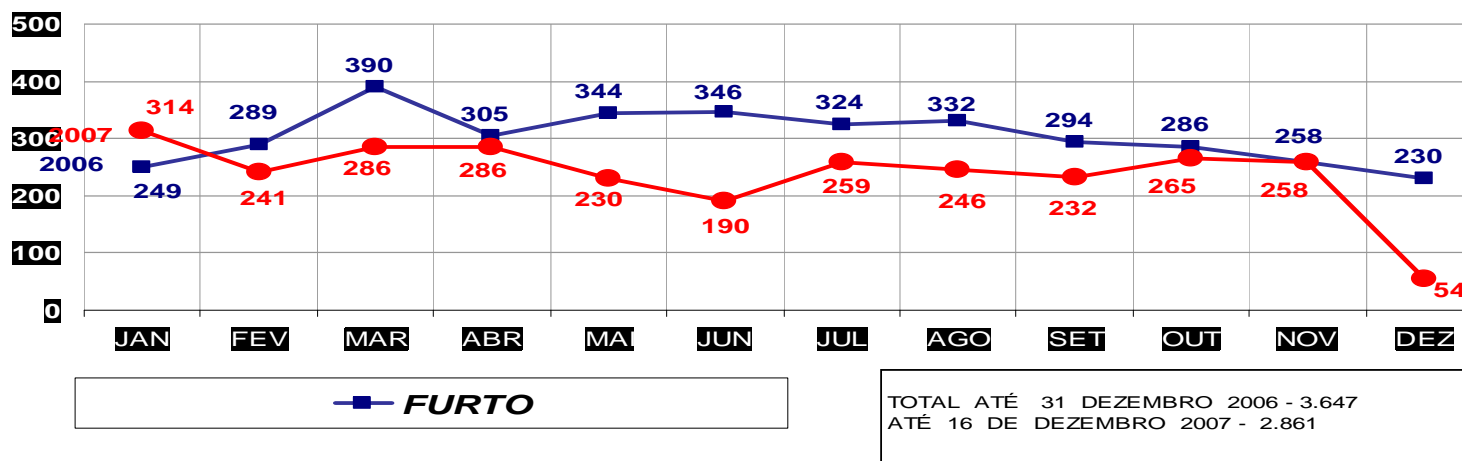

ROUBO SEGUIDO DE MORTE- PRATICADOS PER. JAN/DEZ -2006/2007
(CAPITAL) - 01 À 16 DE DEZEMBRO 2007

■ ROUBO SEGUIDO DE MORTE

TOTAL ATÉ 31 DEZEMBRO 2006 - 13
ATÉ 16 DE DEZEMBRO 2007 - 9

MATO GROSSO
SECRETARIA DE ESTADO DE JUSTIÇA E SEGURANÇA PÚBLICA
POLÍCIA JUDICIÁRIA CIVIL

ROUBO SEGUIDO DE MORTE- PRATICADOS NO PER. JAN/DEZ -
2006/2007
(VÁRZEA GRANDE) - 01 À 16 DE DEZEMBRO 2007

■ ROUBO SEGUIDO DE MORTE

TOTAL ATÉ 31 DEZEMBRO 2006 - 11
ATÉ 16 DE DEZEMBRO 2007 - 8

MATO GROSSO
SECRETARIA DE ESTADO DE JUSTIÇA E SEGURANÇA PÚBLICA
POLÍCIA JUDICIÁRIA CIVIL

FURTOS- PRATICADO NO PERÍODO JAN/DEZ - 2006/2007
(CAPITAL) - 01 À 16 DEZEMBRO 2007.

MATO GROSSO
SECRETARIA DE ESTADO DE JUSTIÇA E SEGURANÇA PÚBLICA
POLÍCIA JUDICIÁRIA CIVIL

FURTOS- PRATICADO NO PERÍODO JAN/DEZ - 2006/2007
(VÁRZEA GRANDE) - 01 À 16 DE DEZEMBRO 2007