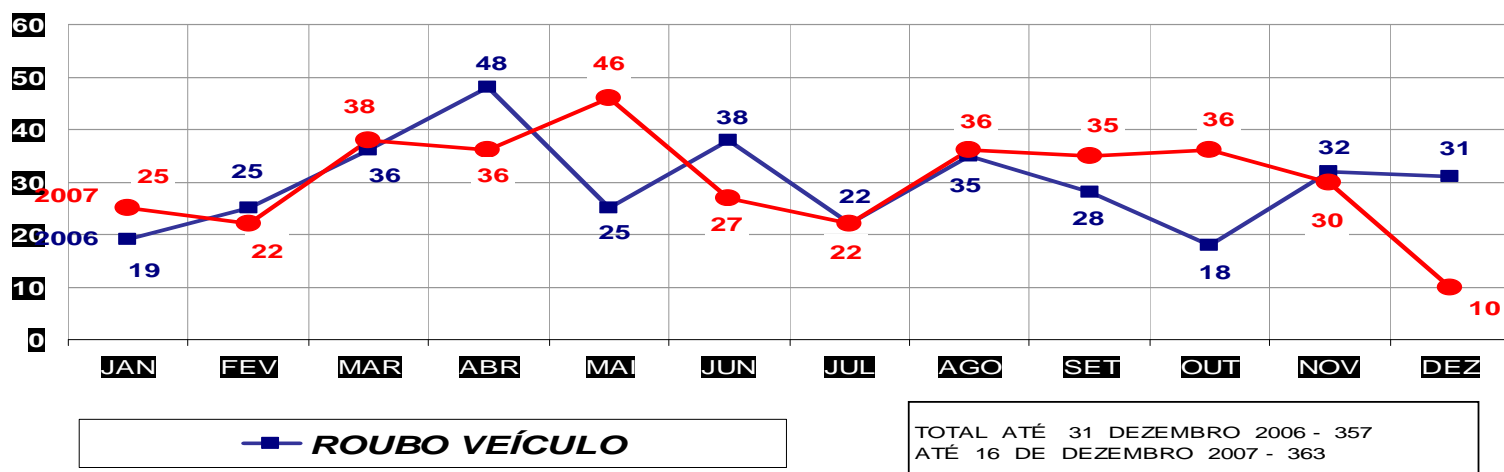

MATO GROSSO
SECRETARIA DE ESTADO DE JUSTIÇA E SEGURANÇA PÚBLICA
POLÍCIA JUDICIÁRIA CIVIL

**ROUBO DE VEÍCULOS- PRATICADO NO PERÍODO JAN/DEZ - 2006/2007
(VÁRZEA GRANDE) - 01 À 16 DE DEZEMBRO 2007**