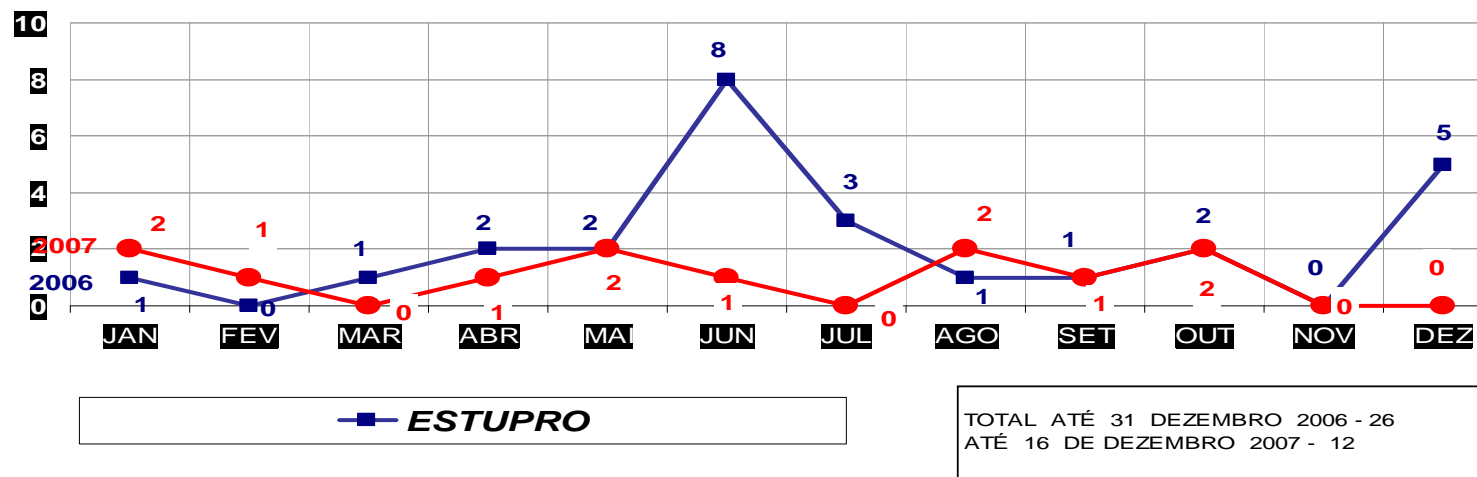

MATO GROSSO
SECRETARIA DE ESTADO DE JUSTIÇA E SEGURANÇA PÚBLICA
POLÍCIA JUDICIÁRIA CIVIL

ESTUPROS- PRATICADO NO PERÍODO JAN/DEZ / 2006/2007
(VÁRZEA GRANDE) - 01 À 16 DE DEZEMBRO 2007