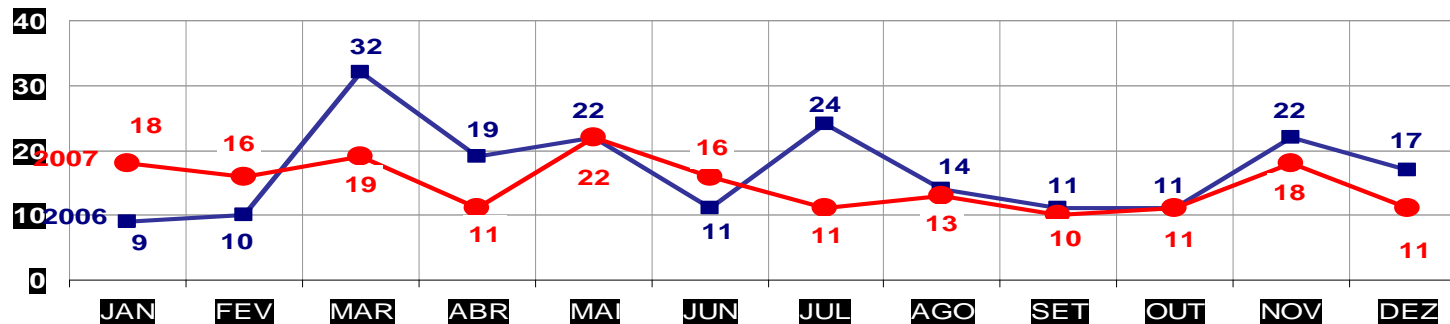

FURTO DE VEÍCULOS- PRATICADO NO PERÍODO JAN/DEZ - 2006/2007
(CAPITAL) - 01 À 16 DE DEZEMBRO 2007

FURTO DE VEÍCULOS

TOTAL ATÉ 31 DEZEMBRO 2006 - 721
ATÉ 16 DE DEZEMBRO 2007 - 768

MATO GROSSO
SECRETARIA DE ESTADO DE JUSTIÇA E SEGURANÇA PÚBLICA
POLÍCIA JUDICIÁRIA CIVIL

FURTO DE VEÍCULOS- PRATICADO NO PERÍODO JAN/DEZ - 2006/2007
(VÁRZEA GRANDE) - 01 À 16 DE DEZEMBRO 2007

FURTO DE VEÍCULOS

TOTAL ATÉ 31 DE DEZEMBRO 2006 - 202
ATÉ 16 DE DEZEMBRO 2007 - 176