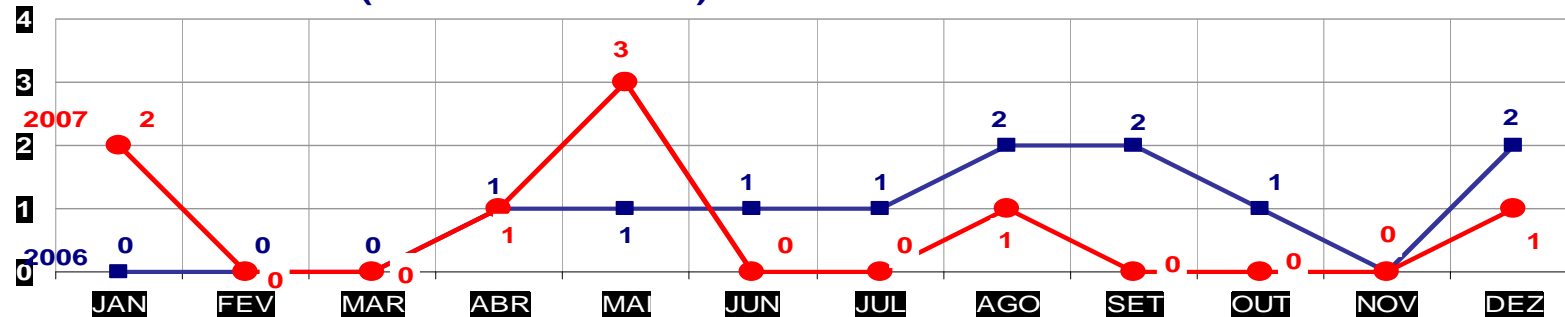

MATO GROSSO
SECRETARIA DE ESTADO DE JUSTIÇA E SEGURANÇA PÚBLICA
POLÍCIA JUDICIÁRIA CIVIL

HOMICÍDIOS- PRATICADO NO PERÍODO JAN/DEZ - 2006/2007
(VÁRZEA GRANDE) - 01 À 16 DE DEZEMBRO 2007

MATO GROSSO
SECRETARIA DE ESTADO DE JUSTIÇA E SEGURANÇA PÚBLICA
POLÍCIA JUDICIÁRIA CIVIL

ROUBO SEGUIDO DE MORTE- PRATICADOS PER. JAN/DEZ -2006/2007
(CAPITAL) - 01 À 16 DE DEZEMBRO 2007

■ ROUBO SEGUIDO DE MORTE

TOTAL ATÉ 31 DEZEMBRO 2006 - 13
ATÉ 16 DE DEZEMBRO 2007 - 9

MATO GROSSO
SECRETARIA DE ESTADO DE JUSTIÇA E SEGURANÇA PÚBLICA
POLÍCIA JUDICIÁRIA CIVIL

ROUBO SEGUIDO DE MORTE- PRATICADOS NO PER. JAN/DEZ -
2006/2007
(VÁRZEA GRANDE) - 01 À 16 DE DEZEMBRO 2007

■ ROUBO SEGUIDO DE MORTE

TOTAL ATÉ 31 DEZEMBRO 2006 - 11
ATÉ 16 DE DEZEMBRO 2007 - 8

MATO GROSSO
SECRETARIA DE ESTADO DE JUSTIÇA E SEGURANÇA PÚBLICA
POLÍCIA JUDICIÁRIA CIVIL

FURTOS- PRATICADO NO PERÍODO JAN/DEZ - 2006/2007
(CAPITAL) - 01 À 16 DEZEMBRO 2007.

MATO GROSSO
SECRETARIA DE ESTADO DE JUSTIÇA E SEGURANÇA PÚBLICA
POLÍCIA JUDICIÁRIA CIVIL

FURTOS- PRATICADO NO PERÍODO JAN/DEZ - 2006/2007
(VÁRZEA GRANDE) - 01 À 16 DE DEZEMBRO 2007