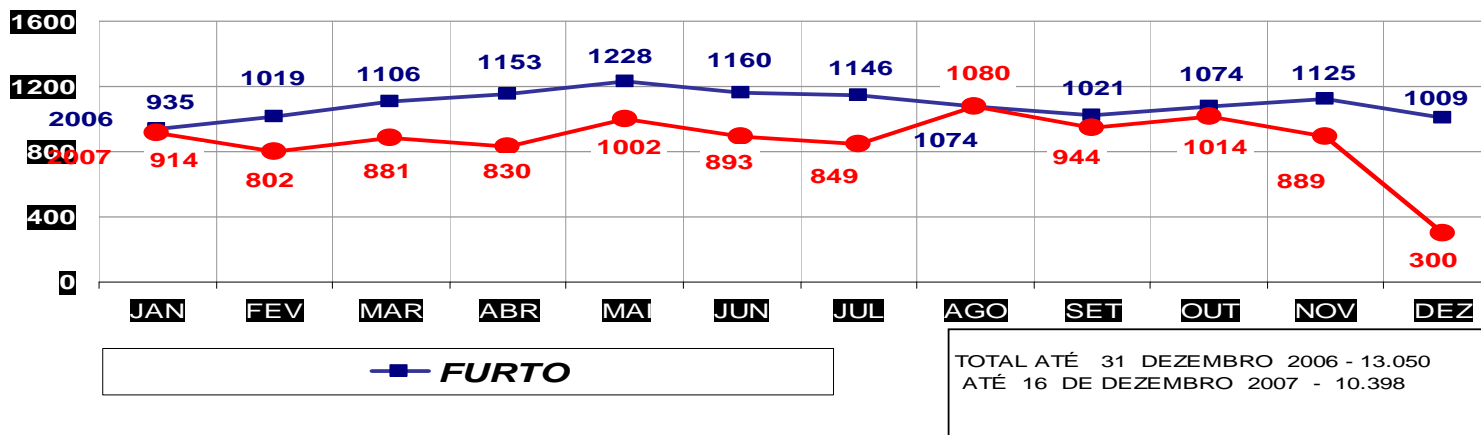

ROUBO SEGUIDO DE MORTE- PRATICADOS PER. JAN/DEZ -2006/2007
(CAPITAL) - 01 À 16 DE DEZEMBRO 2007

■ ROUBO SEGUIDO DE MORTE

TOTAL ATÉ 31 DEZEMBRO 2006 - 13
ATÉ 16 DE DEZEMBRO 2007 - 9

MATO GROSSO
SECRETARIA DE ESTADO DE JUSTIÇA E SEGURANÇA PÚBLICA
POLÍCIA JUDICIÁRIA CIVIL

ROUBO SEGUIDO DE MORTE- PRATICADOS NO PER. JAN/DEZ -
2006/2007
(VÁRZEA GRANDE) - 01 À 16 DE DEZEMBRO 2007

■ ROUBO SEGUIDO DE MORTE

TOTAL ATÉ 31 DEZEMBRO 2006 - 11
ATÉ 16 DE DEZEMBRO 2007 - 8

MATO GROSSO
SECRETARIA DE ESTADO DE JUSTIÇA E SEGURANÇA PÚBLICA
POLÍCIA JUDICIÁRIA CIVIL

FURTOS- PRATICADO NO PERÍODO JAN/DEZ - 2006/2007
(CAPITAL) - 01 À 16 DEZEMBRO 2007.

MATO GROSSO
SECRETARIA DE ESTADO DE JUSTIÇA E SEGURANÇA PÚBLICA
POLÍCIA JUDICIÁRIA CIVIL

FURTOS- PRATICADO NO PERÍODO JAN/DEZ - 2006/2007
(VÁRZEA GRANDE) - 01 À 16 DE DEZEMBRO 2007