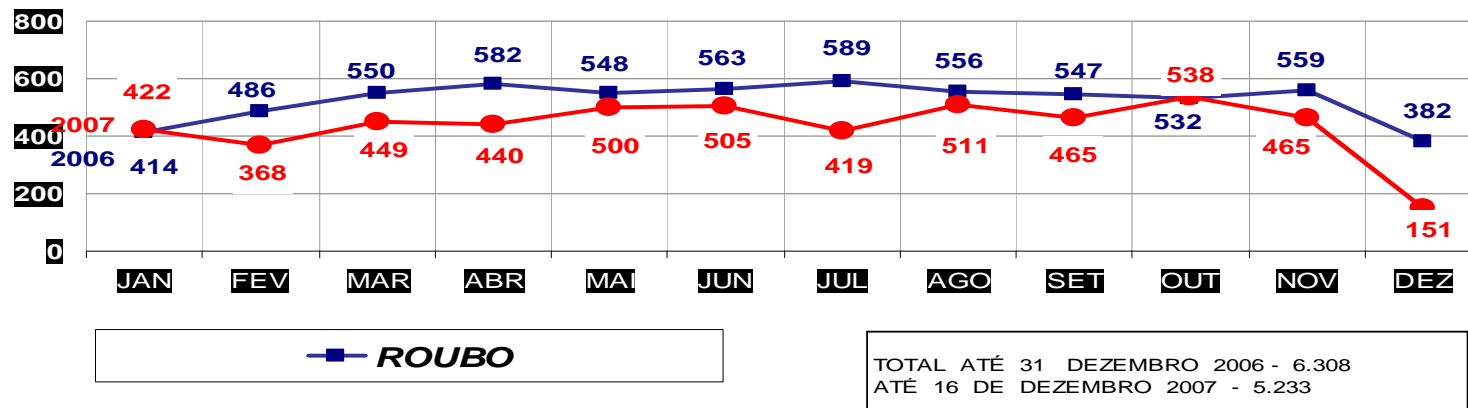

MATO GROSSO
SECRETARIA DE ESTADO DE JUSTIÇA E SEGURANÇA PÚBLICA
POLÍCIA JUDICIÁRIA CIVIL

ROUBOS- PRATICADO NO PERÍODO JAN/DEZ - 2006/2007
(CAPITAL) - 01 À 16 DE DEZEMBRO 2007.

MATO GROSSO
SECRETARIA DE ESTADO DE JUSTIÇA E SEGURANÇA PÚBLICA
POLÍCIA JUDICIÁRIA CIVIL

ROUBOS- PRATICADO NO PERÍODO JAN/DEZ - 2006/2007
(VÁRZEA GRANDE) - 01 À 16 DE DEZEMBRO 2007

MATO GROSSO
SECRETARIA DE ESTADO DE JUSTIÇA E SEGURANÇA PÚBLICA
POLÍCIA JUDICIÁRIA CIVIL

HOMICÍDIOS- PRATICADO NO PERÍODO JAN/DEZ - 2006/2007
(CAPITAL) - 01 À 16 DE DEZEMBRO 2007

FURTO DE VEÍCULOS- PRATICADO NO PERÍODO JAN/DEZ - 2006/2007
(CAPITAL) - 01 À 16 DE DEZEMBRO 2007

FURTO DE VEÍCULOS

TOTAL ATÉ 31 DEZEMBRO 2006 - 721
ATÉ 16 DE DEZEMBRO 2007 - 768

MATO GROSSO
SECRETARIA DE ESTADO DE JUSTIÇA E SEGURANÇA PÚBLICA
POLÍCIA JUDICIÁRIA CIVIL

FURTO DE VEÍCULOS- PRATICADO NO PERÍODO JAN/DEZ - 2006/2007
(VÁRZEA GRANDE) - 01 À 16 DE DEZEMBRO 2007

FURTO DE VEÍCULOS

TOTAL ATÉ 31 DE DEZEMBRO 2006 - 202
ATÉ 16 DE DEZEMBRO 2007 - 176