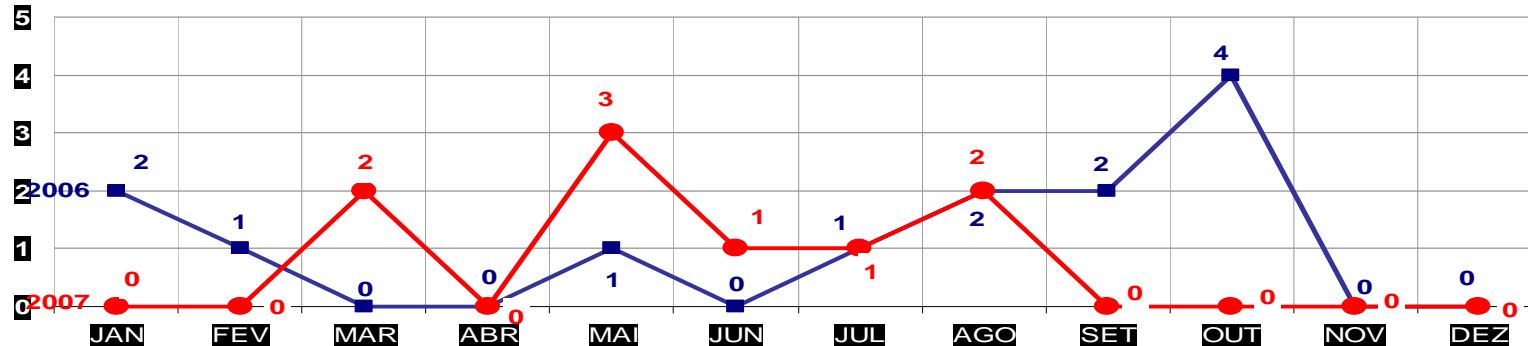

ROUBOS- PRATICADO NO PERÍODO JAN/DEZ - 2006/2007
(VÁRZEA GRANDE) - 01 À 16 DE DEZEMBRO 2007

MATO GROSSO
SECRETARIA DE ESTADO DE JUSTIÇA E SEGURANÇA PÚBLICA
POLÍCIA JUDICIÁRIA CIVIL

HOMICÍDIOS- PRATICADO NO PERÍODO JAN/DEZ - 2006/2007
(CAPITAL) - 01 À 16 DE DEZEMBRO 2007

MATO GROSSO
SECRETARIA DE ESTADO DE JUSTIÇA E SEGURANÇA PÚBLICA
POLÍCIA JUDICIÁRIA CIVIL

HOMICÍDIOS- PRATICADO NO PERÍODO JAN/DEZ - 2006/2007
(VÁRZEA GRANDE) - 01 À 16 DE DEZEMBRO 2007

MATO GROSSO
SECRETARIA DE ESTADO DE JUSTIÇA E SEGURANÇA PÚBLICA
POLÍCIA JUDICIÁRIA CIVIL

ROUBO SEGUIDO DE MORTE- PRATICADOS PER. JAN/DEZ -2006/2007
(CAPITAL) - 01 À 16 DE DEZEMBRO 2007

■ ROUBO SEGUIDO DE MORTE

TOTAL ATÉ 31 DEZEMBRO 2006 - 13
ATÉ 16 DE DEZEMBRO 2007 - 9

MATO GROSSO
SECRETARIA DE ESTADO DE JUSTIÇA E SEGURANÇA PÚBLICA
POLÍCIA JUDICIÁRIA CIVIL

FURTO DE VEÍCULOS- PRATICADO NO PERÍODO JAN/DEZ - 2006/2007
(VÁRZEA GRANDE) - 01 À 16 DE DEZEMBRO 2007

FURTO DE VEÍCULOS

TOTAL ATÉ 31 DE DEZEMBRO 2006 - 202
ATÉ 16 DE DEZEMBRO 2007 - 176