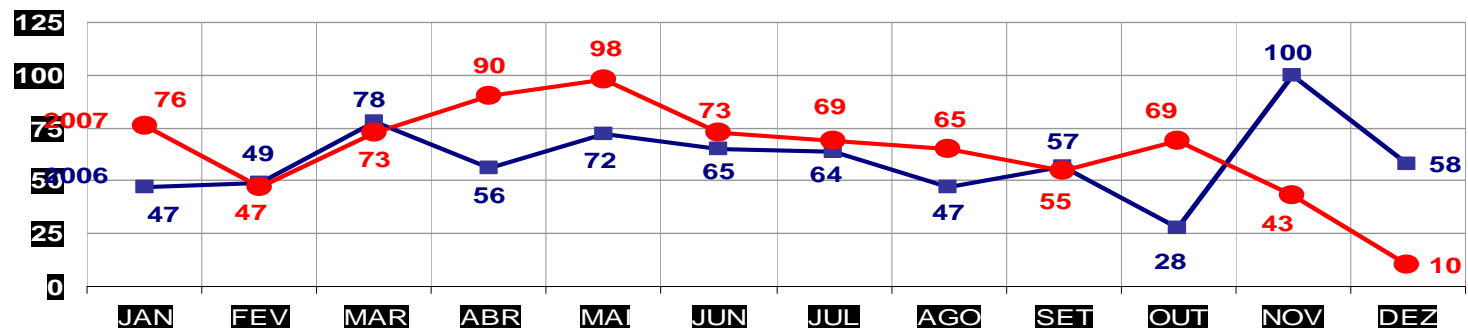

ESTUPROS- PRATICADO NO PERÍODO JAN/DEZ / 2006/2007
(VÁRZEA GRANDE) - 01 À 16 DE DEZEMBRO 2007

MATO GROSSO
SECRETARIA DE ESTADO DE JUSTIÇA E SEGURANÇA PÚBLICA
POLÍCIA JUDICIÁRIA CIVIL

**ROUBO DE VEÍCULOS- PRATICADOS NO PERÍODO JAN/DEZ - 2006/2007
(CAPITAL) - 01 À 16 DE DEZEMBRO 2007**

FURTO DE VEÍCULOS- PRATICADO NO PERÍODO JAN/DEZ - 2006/2007
(CAPITAL) - 01 À 16 DE DEZEMBRO 2007

FURTO DE VEÍCULOS

TOTAL ATÉ 31 DEZEMBRO 2006 - 721
ATÉ 16 DE DEZEMBRO 2007 - 768

MATO GROSSO
SECRETARIA DE ESTADO DE JUSTIÇA E SEGURANÇA PÚBLICA
POLÍCIA JUDICIÁRIA CIVIL