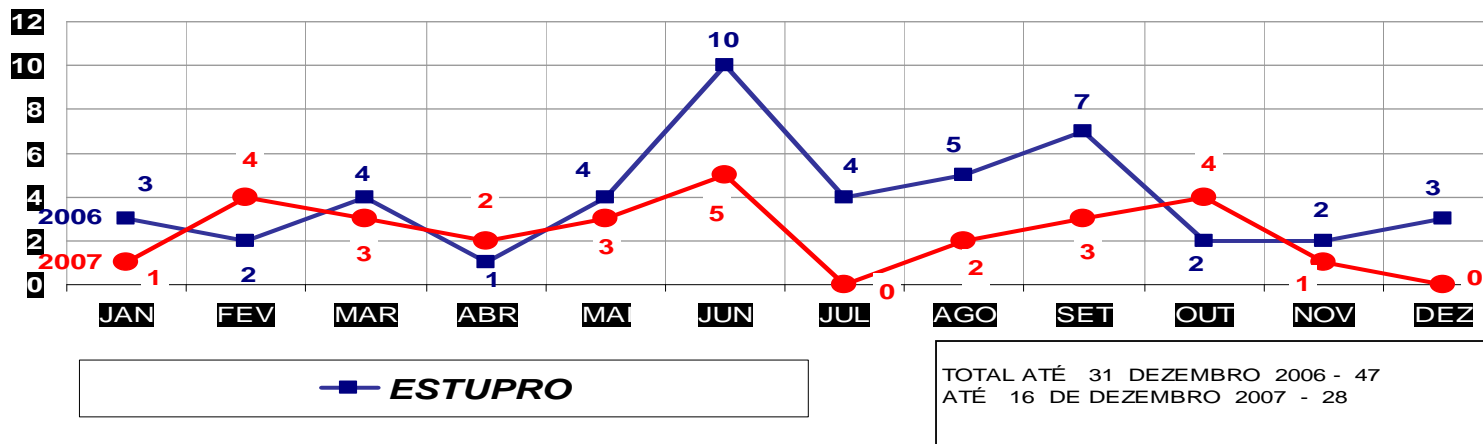

MATO GROSSO
SECRETARIA DE ESTADO DE JUSTIÇA E SEGURANÇA PÚBLICA
POLÍCIA JUDICIÁRIA CIVIL

ESTUPROS- PRATICADO NO PERÍODO JAN/DEZ - 2006/2007
(CAPITAL) - 01 À 16 DE DEZEMBRO 2007