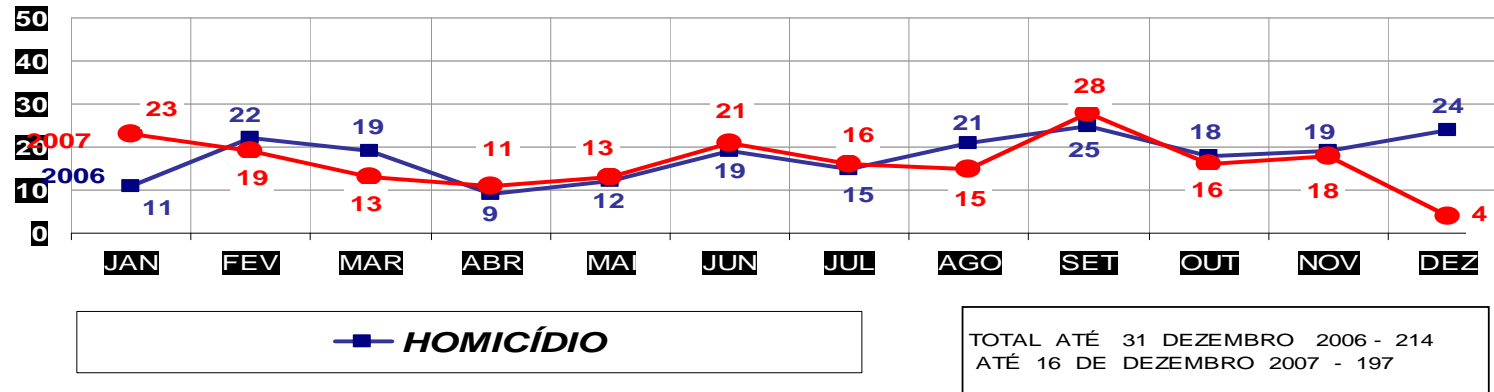

MATO GROSSO
SECRETARIA DE ESTADO DE JUSTIÇA E SEGURANÇA PÚBLICA
POLÍCIA JUDICIÁRIA CIVIL

ROUBOS- PRATICADO NO PERÍODO JAN/DEZ - 2006/2007
(CAPITAL) - 01 À 16 DE DEZEMBRO 2007.

MATO GROSSO
SECRETARIA DE ESTADO DE JUSTIÇA E SEGURANÇA PÚBLICA
POLÍCIA JUDICIÁRIA CIVIL

ROUBOS- PRATICADO NO PERÍODO JAN/DEZ - 2006/2007
(VÁRZEA GRANDE) - 01 À 16 DE DEZEMBRO 2007

MATO GROSSO
SECRETARIA DE ESTADO DE JUSTIÇA E SEGURANÇA PÚBLICA
POLÍCIA JUDICIÁRIA CIVIL

HOMICÍDIOS- PRATICADO NO PERÍODO JAN/DEZ - 2006/2007
(CAPITAL) - 01 À 16 DE DEZEMBRO 2007

ROUBO SEGUIDO DE MORTE- PRATICADOS PER. JAN/DEZ -2006/2007
(CAPITAL) - 01 À 16 DE DEZEMBRO 2007

■ ROUBO SEGUIDO DE MORTE

TOTAL ATÉ 31 DEZEMBRO 2006 - 13
ATÉ 16 DE DEZEMBRO 2007 - 9

MATO GROSSO
SECRETARIA DE ESTADO DE JUSTIÇA E SEGURANÇA PÚBLICA
POLÍCIA JUDICIÁRIA CIVIL

FURTO DE VEÍCULOS- PRATICADO NO PERÍODO JAN/DEZ - 2006/2007
(VÁRZEA GRANDE) - 01 À 16 DE DEZEMBRO 2007

FURTO DE VEÍCULOS

TOTAL ATÉ 31 DE DEZEMBRO 2006 - 202
ATÉ 16 DE DEZEMBRO 2007 - 176