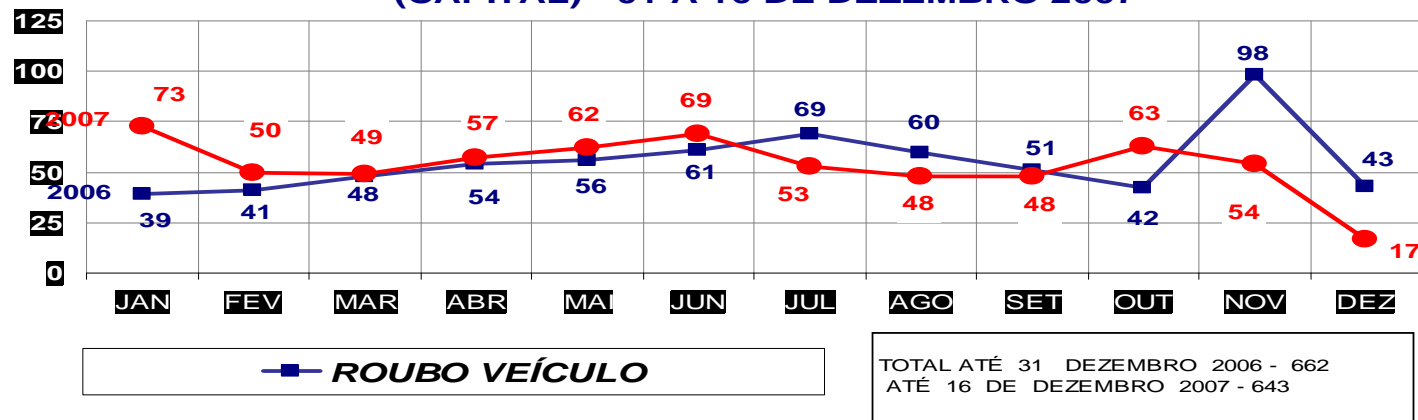

FURTOS- PRATICADO NO PERÍODO JAN/DEZ - 2006/2007
(CAPITAL) - 01 À 16 DEZEMBRO 2007.

MATO GROSSO
SECRETARIA DE ESTADO DE JUSTIÇA E SEGURANÇA PÚBLICA
POLÍCIA JUDICIÁRIA CIVIL

FURTOS- PRATICADO NO PERÍODO JAN/DEZ - 2006/2007
(VÁRZEA GRANDE) - 01 À 16 DE DEZEMBRO 2007

ESTUPROS- PRATICADO NO PERÍODO JAN/DEZ / 2006/2007
(VÁRZEA GRANDE) - 01 À 16 DE DEZEMBRO 2007

MATO GROSSO
SECRETARIA DE ESTADO DE JUSTIÇA E SEGURANÇA PÚBLICA
POLÍCIA JUDICIÁRIA CIVIL

**ROUBO DE VEÍCULOS- PRATICADOS NO PERÍODO JAN/DEZ - 2006/2007
(CAPITAL) - 01 À 16 DE DEZEMBRO 2007**