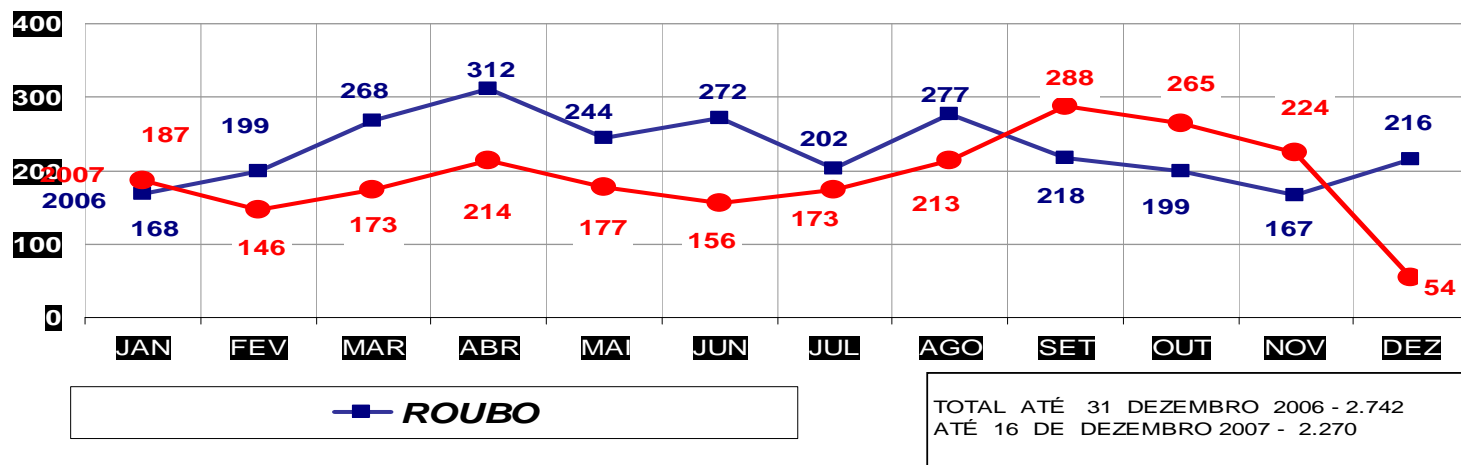

MATO GROSSO
SECRETARIA DE ESTADO DE JUSTIÇA E SEGURANÇA PÚBLICA
POLÍCIA JUDICIÁRIA CIVIL

ROUBOS- PRATICADO NO PERÍODO JAN/DEZ - 2006/2007
(CAPITAL) - 01 À 16 DE DEZEMBRO 2007.

MATO GROSSO
SECRETARIA DE ESTADO DE JUSTIÇA E SEGURANÇA PÚBLICA
POLÍCIA JUDICIÁRIA CIVIL

ROUBOS- PRATICADO NO PERÍODO JAN/DEZ - 2006/2007
(VÁRZEA GRANDE) - 01 À 16 DE DEZEMBRO 2007

MATO GROSSO
SECRETARIA DE ESTADO DE JUSTIÇA E SEGURANÇA PÚBLICA
POLÍCIA JUDICIÁRIA CIVIL

HOMICÍDIOS- PRATICADO NO PERÍODO JAN/DEZ - 2006/2007
(CAPITAL) - 01 À 16 DE DEZEMBRO 2007

ROUBO SEGUIDO DE MORTE- PRATICADOS PER. JAN/DEZ -2006/2007
(CAPITAL) - 01 À 16 DE DEZEMBRO 2007

■ ROUBO SEGUIDO DE MORTE

TOTAL ATÉ 31 DEZEMBRO 2006 - 13
ATÉ 16 DE DEZEMBRO 2007 - 9

MATO GROSSO
SECRETARIA DE ESTADO DE JUSTIÇA E SEGURANÇA PÚBLICA
POLÍCIA JUDICIÁRIA CIVIL

FURTO DE VEÍCULOS- PRATICADO NO PERÍODO JAN/DEZ - 2006/2007
(VÁRZEA GRANDE) - 01 À 16 DE DEZEMBRO 2007

FURTO DE VEÍCULOS

TOTAL ATÉ 31 DE DEZEMBRO 2006 - 202
ATÉ 16 DE DEZEMBRO 2007 - 176