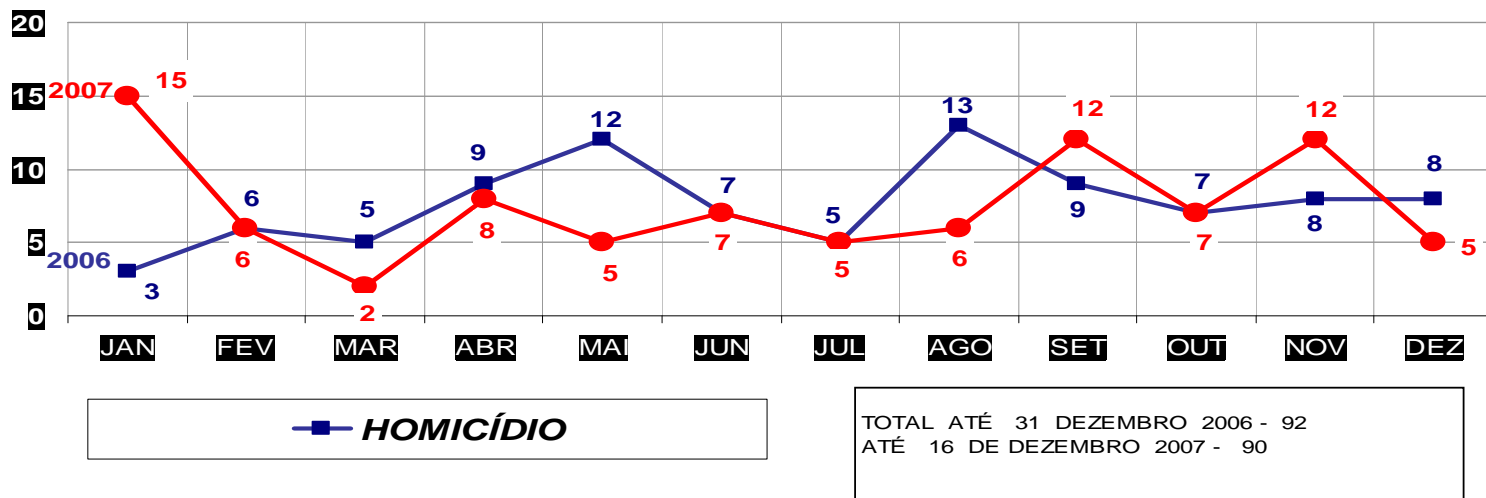

ROUBOS- PRATICADO NO PERÍODO JAN/DEZ - 2006/2007
(VÁRZEA GRANDE) - 01 À 16 DE DEZEMBRO 2007

MATO GROSSO
SECRETARIA DE ESTADO DE JUSTIÇA E SEGURANÇA PÚBLICA
POLÍCIA JUDICIÁRIA CIVIL

HOMICÍDIOS- PRATICADO NO PERÍODO JAN/DEZ - 2006/2007
(CAPITAL) - 01 À 16 DE DEZEMBRO 2007

MATO GROSSO
SECRETARIA DE ESTADO DE JUSTIÇA E SEGURANÇA PÚBLICA
POLÍCIA JUDICIÁRIA CIVIL

HOMICÍDIOS- PRATICADO NO PERÍODO JAN/DEZ - 2006/2007
(VÁRZEA GRANDE) - 01 À 16 DE DEZEMBRO 2007

MATO GROSSO
SECRETARIA DE ESTADO DE JUSTIÇA E SEGURANÇA PÚBLICA
POLÍCIA JUDICIÁRIA CIVIL

ROUBO SEGUIDO DE MORTE- PRATICADOS PER. JAN/DEZ -2006/2007
(CAPITAL) - 01 À 16 DE DEZEMBRO 2007

■ ROUBO SEGUIDO DE MORTE

TOTAL ATÉ 31 DEZEMBRO 2006 - 13
ATÉ 16 DE DEZEMBRO 2007 - 9

MATO GROSSO
SECRETARIA DE ESTADO DE JUSTIÇA E SEGURANÇA PÚBLICA
POLÍCIA JUDICIÁRIA CIVIL

ROUBO SEGUIDO DE MORTE- PRATICADOS NO PER. JAN/DEZ -
2006/2007
(VÁRZEA GRANDE) - 01 À 16 DE DEZEMBRO 2007

■ ROUBO SEGUIDO DE MORTE

TOTAL ATÉ 31 DEZEMBRO 2006 - 11
ATÉ 16 DE DEZEMBRO 2007 - 8

MATO GROSSO
SECRETARIA DE ESTADO DE JUSTIÇA E SEGURANÇA PÚBLICA
POLÍCIA JUDICIÁRIA CIVIL