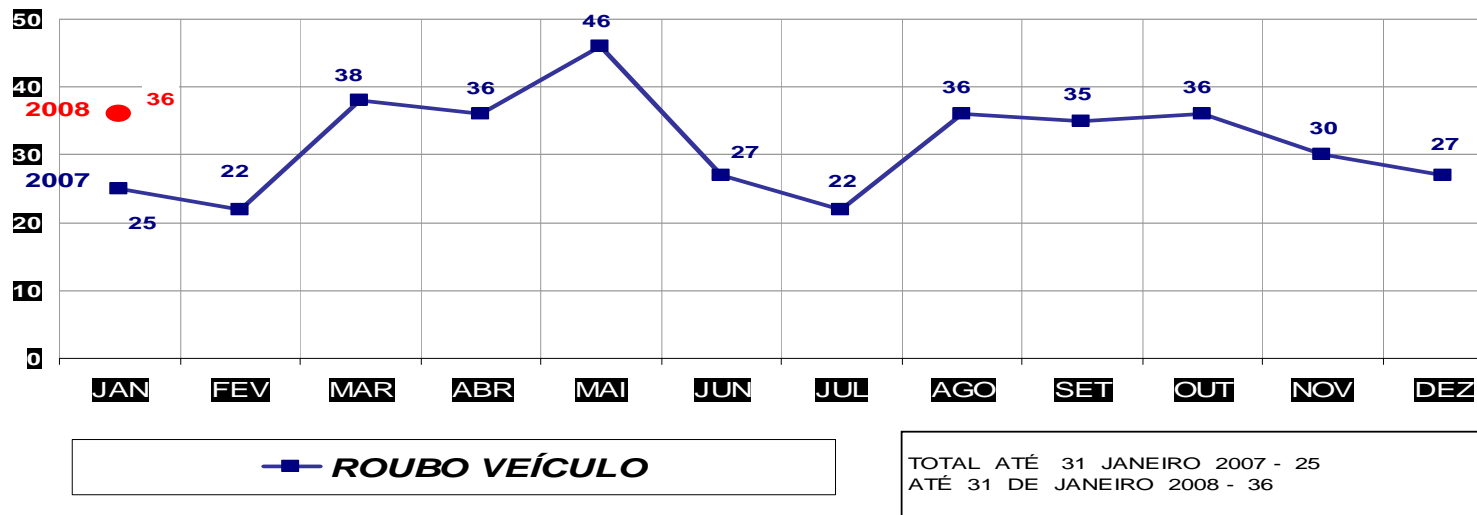

MATO GROSSO
SECRETARIA DE ESTADO DE JUSTIÇA E SEGURANÇA PÚBLICA
POLÍCIA JUDICIÁRIA CIVIL
ROUBO DE VEÍCULOS- PRATICADO NO PERÍODO JAN/DEZ - 2007/2008
(VÁRZEA GRANDE) - 01 A 31 DE JANEIRO - 2008