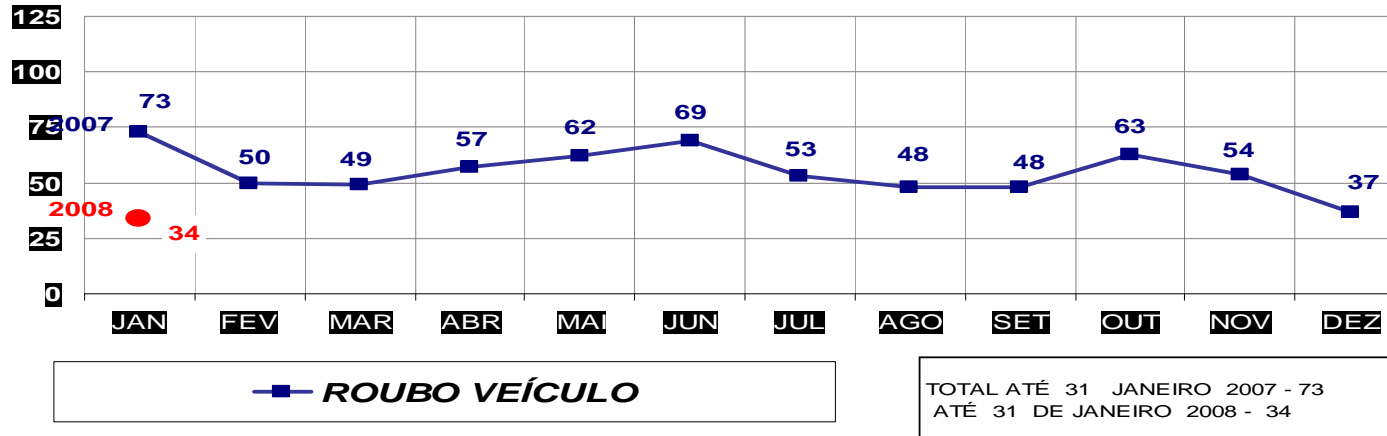

MATO GROSSO
SECRETARIA DE ESTADO DE JUSTIÇA E SEGURANÇA PÚBLICA
POLÍCIA JUDICIÁRIA CIVIL
ROUBO DE VEÍCULOS- PRATICADOS NO PERÍODO JAN/DEZ - 2007/2008
(CAPITAL) - 01 A 31 DE JANEIRO - 2008