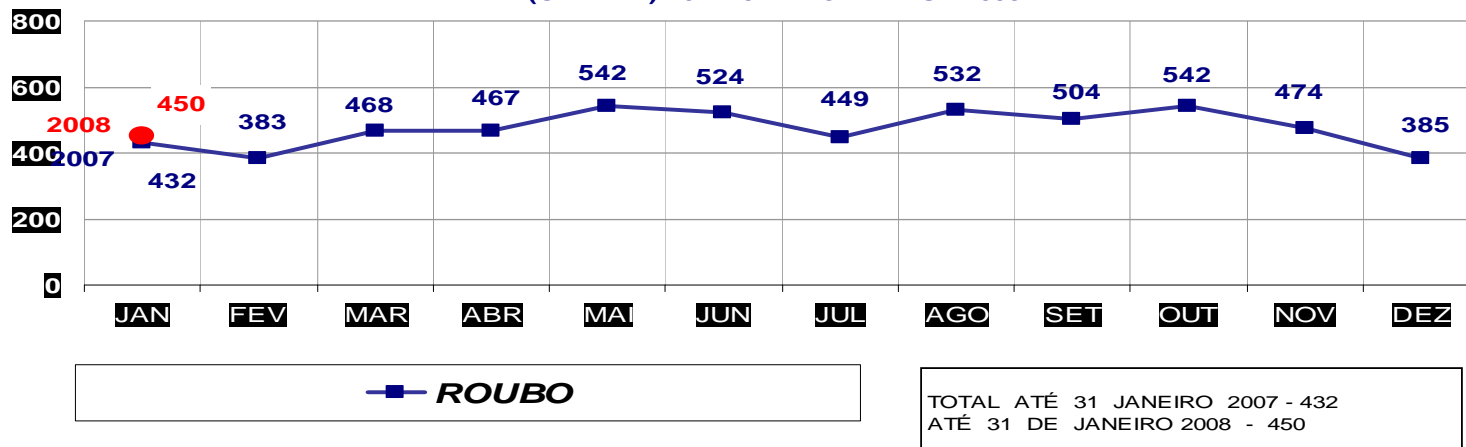

MATO GROSSO
SECRETARIA DE ESTADO DE JUSTIÇA E SEGURANÇA PÚBLICA
POLÍCIA JUDICIÁRIA CIVIL
ROUBOS- PRATICADO NO PERÍODO JAN/DEZ - 2007/2008
(CAPITAL) - 01 A 31 DE JANEIRO - 2008

MATO GROSSO
SECRETARIA DE ESTADO DE JUSTIÇA E SEGURANÇA PÚBLICA
POLÍCIA JUDICIÁRIA CIVIL
ROUBOS- PRATICADO NO PERÍODO JAN/DEZ - 2007/2008
(VÁRZEA GRANDE) - 01 A 31 DE JANEIRO - 2008

MATO GROSSO
SECRETARIA DE ESTADO DE JUSTIÇA E SEGURANÇA PÚBLICA
POLÍCIA JUDICIÁRIA CIVIL
FURTOS- PRATICADO NO PERÍODO JAN/DEZ - 2007/2008
(CAPITAL) - 01 A 31 DE JANEIRO - 2008

MATO GROSSO
SECRETARIA DE ESTADO DE JUSTIÇA E SEGURANÇA PÚBLICA
POLÍCIA JUDICIÁRIA CIVIL
FURTOS- PRATICADO NO PERÍODO JAN/DEZ - 2007/2008
(VÁRZEA GRANDE) - 01 A 31 DE JANEIRO - 2008