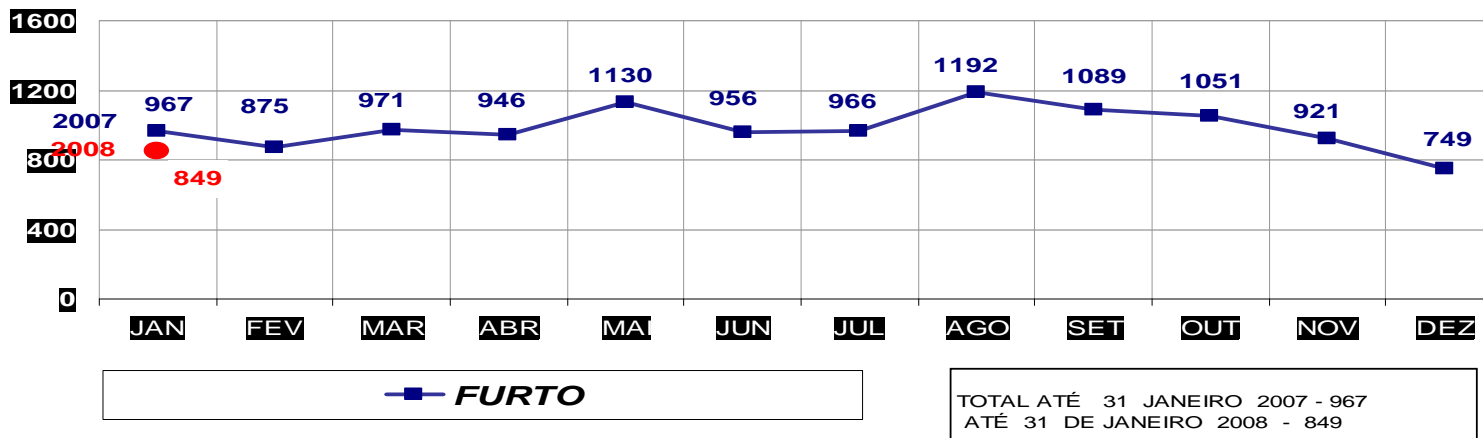

MATO GROSSO
SECRETARIA DE ESTADO DE JUSTIÇA E SEGURANÇA PÚBLICA
POLÍCIA JUDICIÁRIA CIVIL
ROUBOS- PRATICADO NO PERÍODO JAN/DEZ - 2007/2008
(CAPITAL) - 01 A 31 DE JANEIRO - 2008

MATO GROSSO
SECRETARIA DE ESTADO DE JUSTIÇA E SEGURANÇA PÚBLICA
POLÍCIA JUDICIÁRIA CIVIL
ROUBOS- PRATICADO NO PERÍODO JAN/DEZ - 2007/2008
(VÁRZEA GRANDE) - 01 A 31 DE JANEIRO - 2008

MATO GROSSO
SECRETARIA DE ESTADO DE JUSTIÇA E SEGURANÇA PÚBLICA
POLÍCIA JUDICIÁRIA CIVIL
FURTOS- PRATICADO NO PERÍODO JAN/DEZ - 2007/2008
(CAPITAL) - 01 A 31 DE JANEIRO - 2008

MATO GROSSO
SECRETARIA DE ESTADO DE JUSTIÇA E SEGURANÇA PÚBLICA
POLÍCIA JUDICIÁRIA CIVIL
FURTOS- PRATICADO NO PERÍODO JAN/DEZ - 2007/2008
(VÁRZEA GRANDE) - 01 A 31 DE JANEIRO - 2008