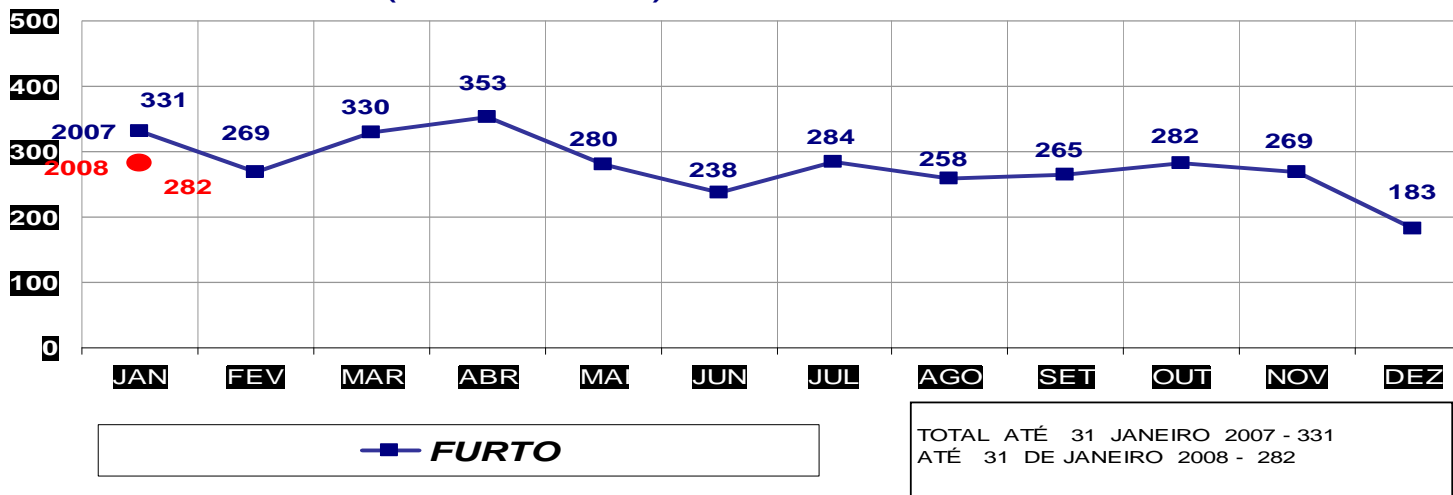

MATO GROSSO
SECRETARIA DE ESTADO DE JUSTIÇA E SEGURANÇA PÚBLICA
POLÍCIA JUDICIÁRIA CIVIL
ROUBOS- PRATICADO NO PERÍODO JAN/DEZ - 2007/2008
(CAPITAL) - 01 A 31 DE JANEIRO - 2008

MATO GROSSO
SECRETARIA DE ESTADO DE JUSTIÇA E SEGURANÇA PÚBLICA
POLÍCIA JUDICIÁRIA CIVIL
ROUBOS- PRATICADO NO PERÍODO JAN/DEZ - 2007/2008
(VÁRZEA GRANDE) - 01 A 31 DE JANEIRO - 2008

MATO GROSSO
SECRETARIA DE ESTADO DE JUSTIÇA E SEGURANÇA PÚBLICA
POLÍCIA JUDICIÁRIA CIVIL
FURTOS- PRATICADO NO PERÍODO JAN/DEZ - 2007/2008
(CAPITAL) - 01 A 31 DE JANEIRO - 2008

MATO GROSSO
SECRETARIA DE ESTADO DE JUSTIÇA E SEGURANÇA PÚBLICA
POLÍCIA JUDICIÁRIA CIVIL
FURTOS- PRATICADO NO PERÍODO JAN/DEZ - 2007/2008
(VÁRZEA GRANDE) - 01 A 31 DE JANEIRO - 2008