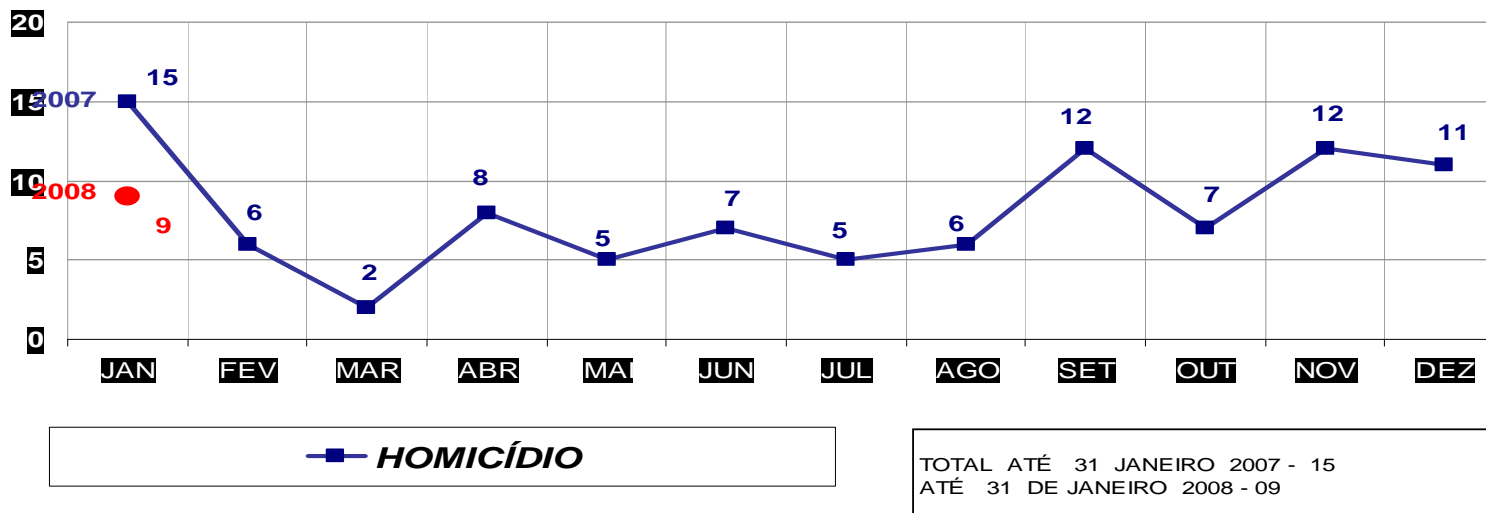

MATO GROSSO
SECRETARIA DE ESTADO DE JUSTIÇA E SEGURANÇA PÚBLICA
POLÍCIA JUDICIÁRIA CIVIL
ROUBOS- PRATICADO NO PERÍODO JAN/DEZ - 2007/2008
(CAPITAL) - 01 A 31 DE JANEIRO - 2008

MATO GROSSO
SECRETARIA DE ESTADO DE JUSTIÇA E SEGURANÇA PÚBLICA
POLÍCIA JUDICIÁRIA CIVIL
ROUBOS- PRATICADO NO PERÍODO JAN/DEZ - 2007/2008
(VÁRZEA GRANDE) - 01 A 31 DE JANEIRO - 2008

MATO GROSSO
SECRETARIA DE ESTADO DE JUSTIÇA E SEGURANÇA PÚBLICA
POLÍCIA JUDICIÁRIA CIVIL
FURTOS- PRATICADO NO PERÍODO JAN/DEZ - 2007/2008
(CAPITAL) - 01 A 31 DE JANEIRO - 2008

MATO GROSSO
SECRETARIA DE ESTADO DE JUSTIÇA E SEGURANÇA PÚBLICA
POLÍCIA JUDICIÁRIA CIVIL
FURTOS- PRATICADO NO PERÍODO JAN/DEZ - 2007/2008
(VÁRZEA GRANDE) - 01 A 31 DE JANEIRO - 2008

MATO GROSSO
SECRETARIA DE ESTADO DE JUSTIÇA E SEGURANÇA PÚBLICA
POLÍCIA JUDICIÁRIA CIVIL
HOMICÍDIOS- PRATICADO NO PERÍODO JAN/DEZ - 2007/2008
(CAPITAL) - 01 A 31 DE JANEIRO -2008

MATO GROSSO
SECRETARIA DE ESTADO DE JUSTIÇA E SEGURANÇA PÚBLICA
POLÍCIA JUDICIÁRIA CIVIL
HOMICÍDIOS- PRATICADO NO PERÍODO JAN/DEZ - 2007/2008
(VÁRZEA GRANDE) - 01 A 31 DE JANEIRO - 2008