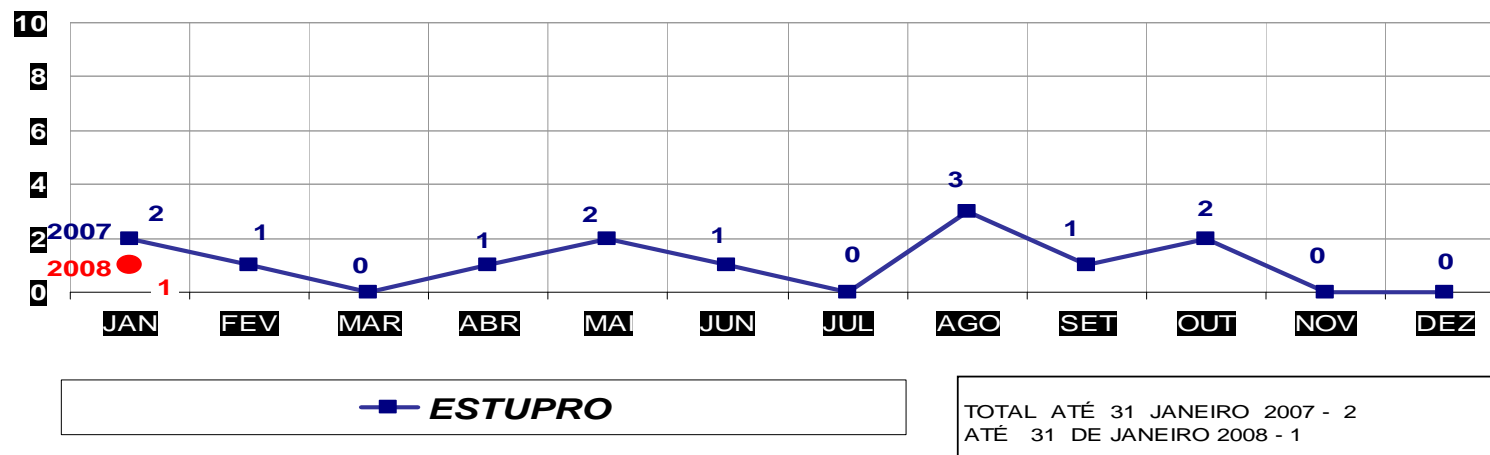

MATO GROSSO
SECRETARIA DE ESTADO DE JUSTIÇA E SEGURANÇA PÚBLICA
POLÍCIA JUDICIÁRIA CIVIL
ESTUPROS- PRATICADO NO PERÍODO JAN/DEZ / 2007/2008
(VÁRZEA GRANDE) - 01 A 31 DE JANEIRO - 2008