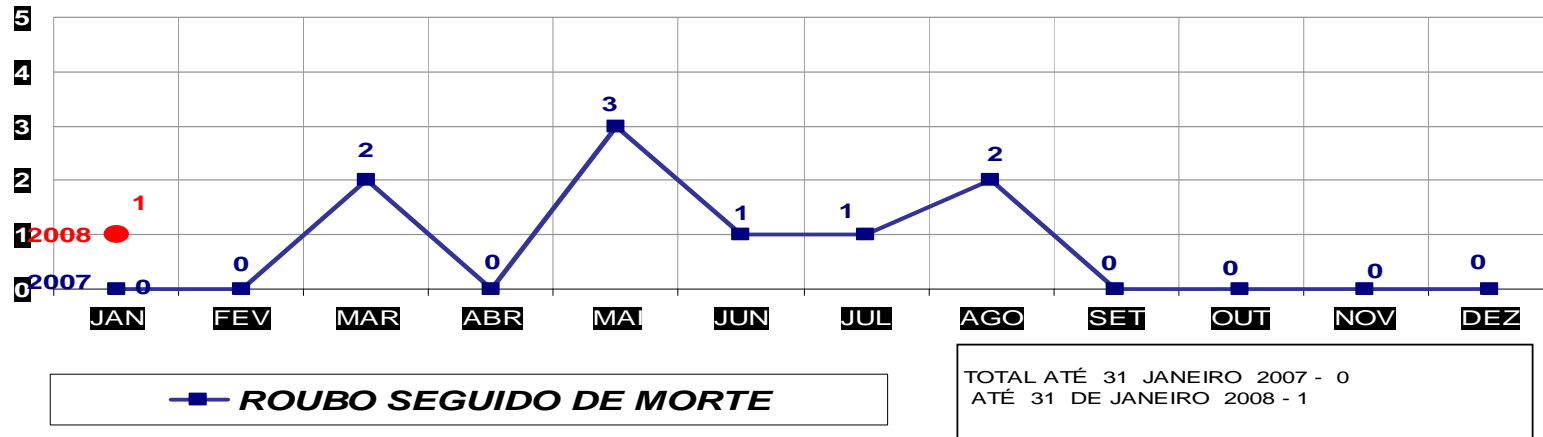

MATO GROSSO
SECRETARIA DE ESTADO DE JUSTIÇA E SEGURANÇA PÚBLICA
POLÍCIA JUDICIÁRIA CIVIL
ROUBO SEGUIDO DE MORTE- PRATICADOS PER. JAN/DEZ -2007/2008
(CAPITAL) - 01 A 31 DE JANEIRO - 2008