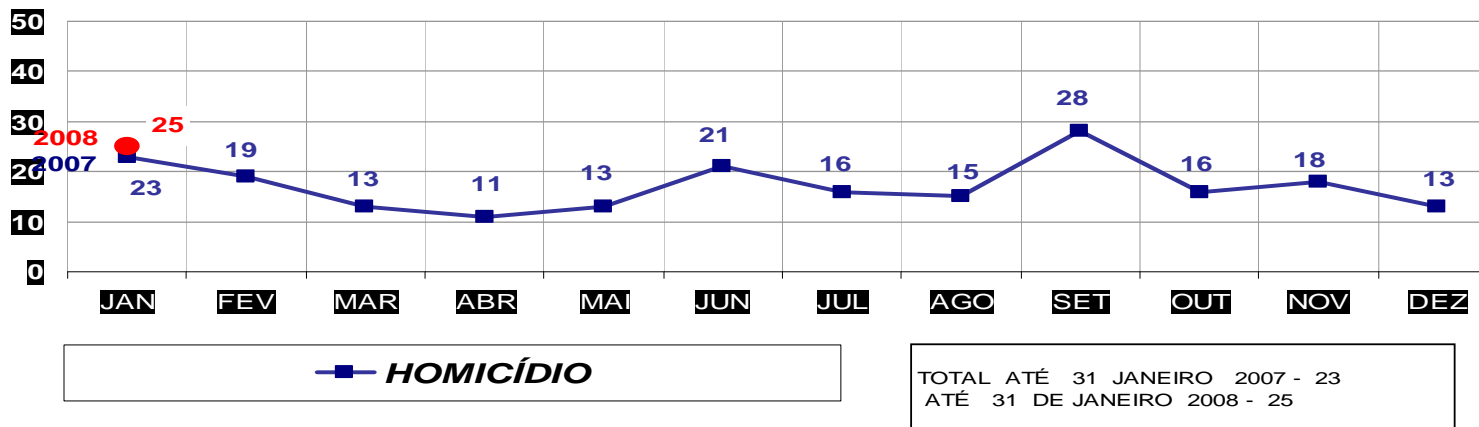

MATO GROSSO
SECRETARIA DE ESTADO DE JUSTIÇA E SEGURANÇA PÚBLICA
POLÍCIA JUDICIÁRIA CIVIL
HOMICÍDIOS- PRATICADO NO PERÍODO JAN/DEZ - 2007/2008
(CAPITAL) - 01 A 31 DE JANEIRO -2008