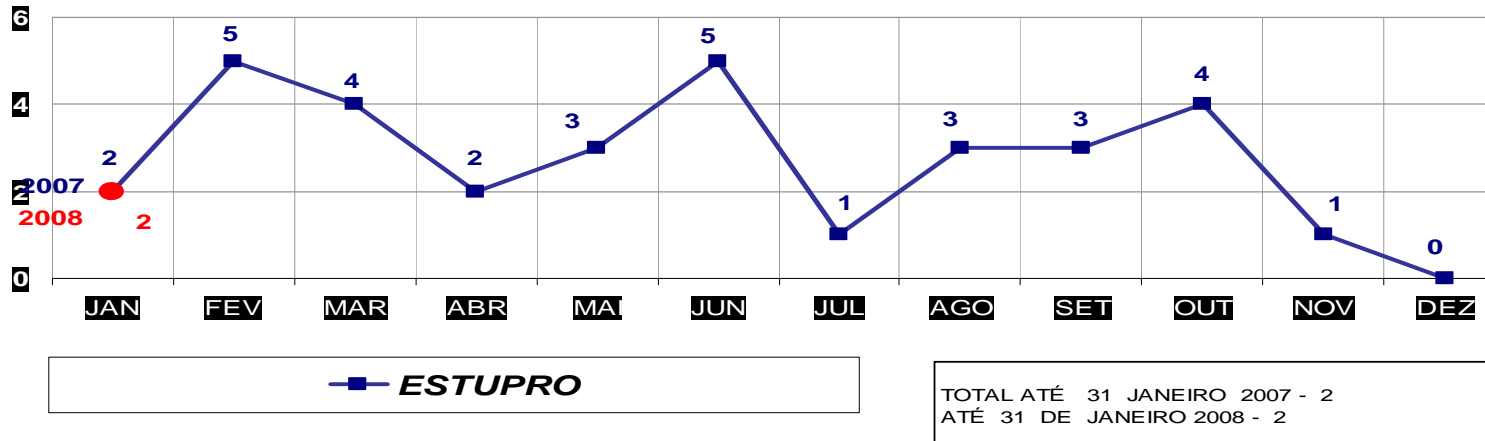

MATO GROSSO
SECRETARIA DE ESTADO DE JUSTIÇA E SEGURANÇA PÚBLICA
POLÍCIA JUDICIÁRIA CIVIL
ESTUPROS- PRATICADO NO PERÍODO JAN/DEZ - 2007/2008
(CAPITAL) - 01 A 31 DE JANEIRO - 2008