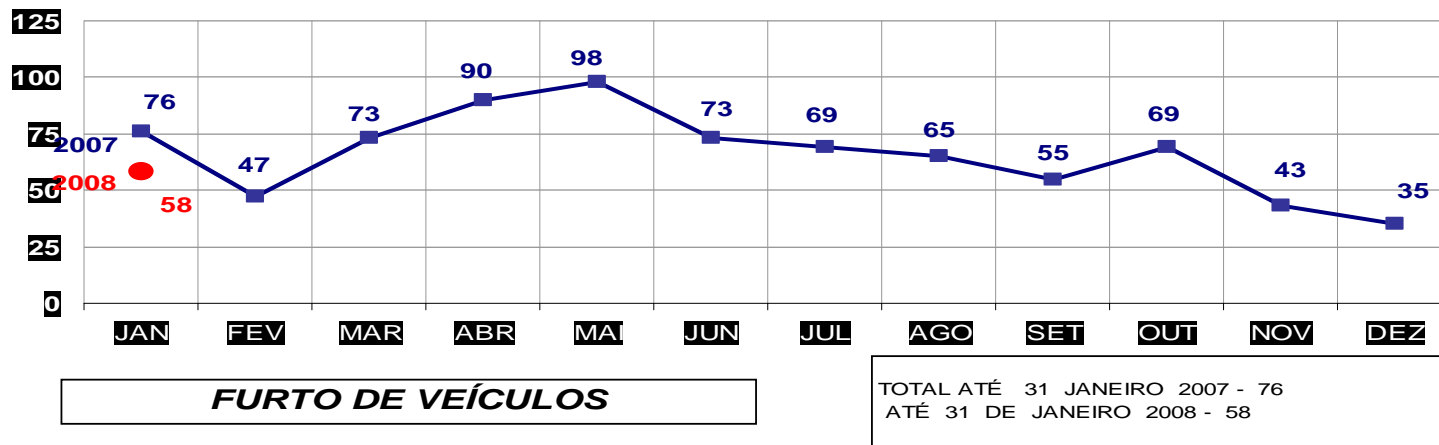

MATO GROSSO
SECRETARIA DE ESTADO DE JUSTIÇA E SEGURANÇA PÚBLICA
POLÍCIA JUDICIÁRIA CIVIL
FURTO DE VEÍCULOS- PRATICADO NO PERÍODO JAN/DEZ - 2007/2008
(CAPITAL) - 01 A 31 DE JANEIRO - 2008