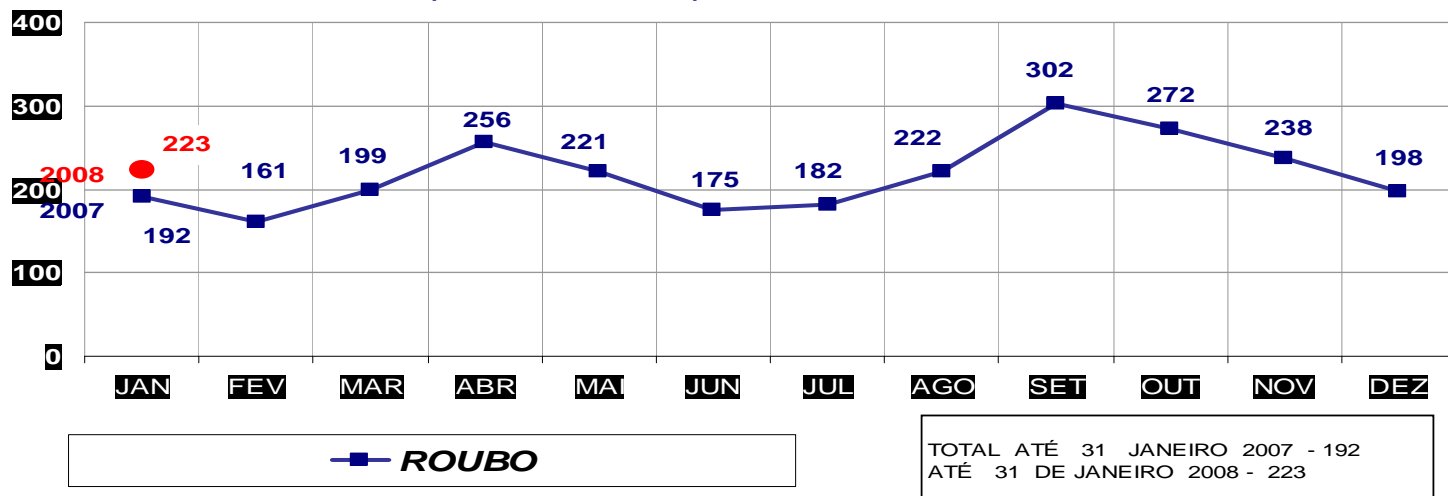

MATO GROSSO
SECRETARIA DE ESTADO DE JUSTIÇA E SEGURANÇA PÚBLICA
POLÍCIA JUDICIÁRIA CIVIL
ROUBOS- PRATICADO NO PERÍODO JAN/DEZ - 2007/2008
(CAPITAL) - 01 A 31 DE JANEIRO - 2008

MATO GROSSO
SECRETARIA DE ESTADO DE JUSTIÇA E SEGURANÇA PÚBLICA
POLÍCIA JUDICIÁRIA CIVIL
ROUBOS- PRATICADO NO PERÍODO JAN/DEZ - 2007/2008
(VÁRZEA GRANDE) - 01 A 31 DE JANEIRO - 2008

MATO GROSSO
SECRETARIA DE ESTADO DE JUSTIÇA E SEGURANÇA PÚBLICA
POLÍCIA JUDICIÁRIA CIVIL
FURTOS- PRATICADO NO PERÍODO JAN/DEZ - 2007/2008
(CAPITAL) - 01 A 31 DE JANEIRO - 2008

MATO GROSSO
SECRETARIA DE ESTADO DE JUSTIÇA E SEGURANÇA PÚBLICA
POLÍCIA JUDICIÁRIA CIVIL
FURTOS- PRATICADO NO PERÍODO JAN/DEZ - 2007/2008
(VÁRZEA GRANDE) - 01 A 31 DE JANEIRO - 2008