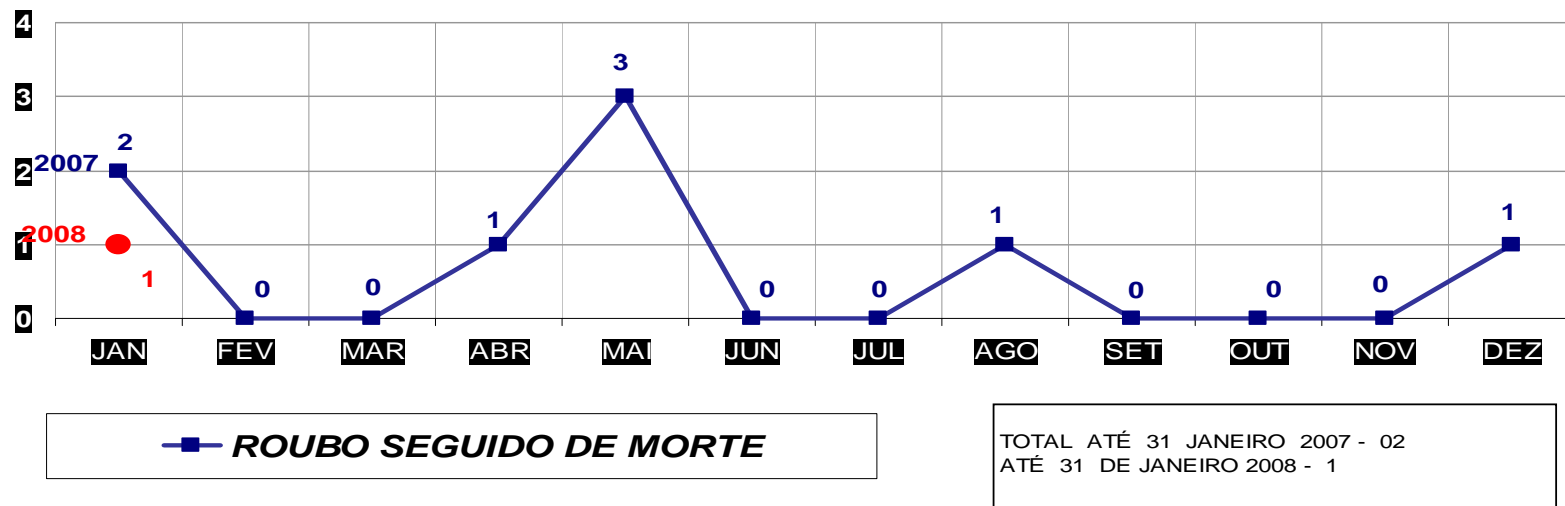

MATO GROSSO
SECRETARIA DE ESTADO DE JUSTIÇA E SEGURANÇA PÚBLICA
POLÍCIA JUDICIÁRIA CIVIL
ROUBO SEGUIDO DE MORTE- PRATICADOS NO PER. JAN/DEZ - 2007/2008
(VÁRZEA GRANDE) - 01 A 31 DE JANEIRO - 2008