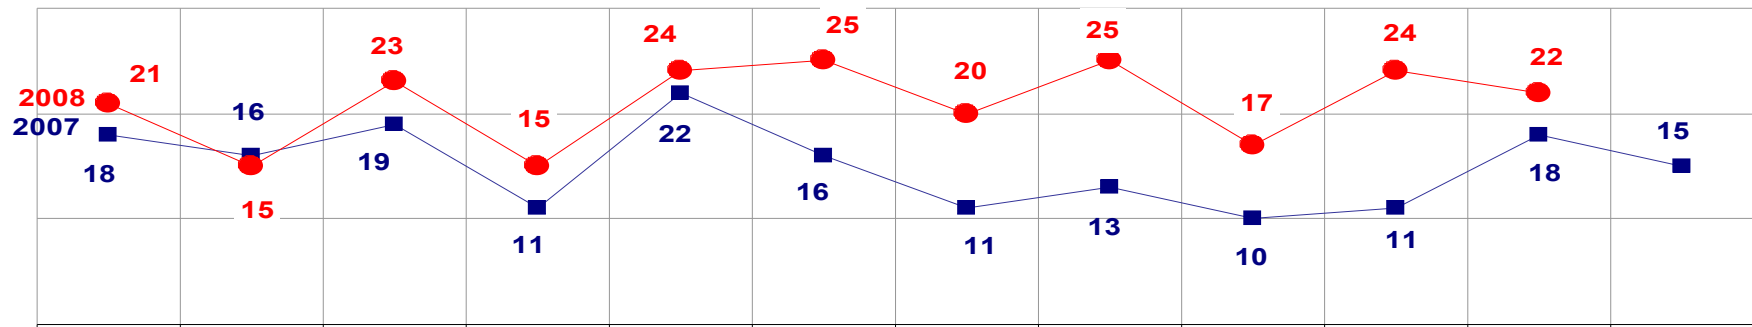

TOTAL ATÉ 31 DE NOVEMBRO/2007 - 626
 ATÉ 30 DE NOVEMBRO/2008 - 381

MATO GROSSO
SECRETARIA DE ESTADO DE JUSTIÇA E SEGURANÇA PÚBLICA
POLÍCIA JUDICIÁRIA CIVIL
ROUBO DE VEÍCULOS- PRATICADO NO PERÍODO JAN/DEZ - 2007/2008
(VÁRZEA GRANDE) - 01 A 30 DE NOVEMBRO - 2008

■ ROUBO VEÍCULO

TOTAL ATÉ 31 DE NOVEMBRO/ 2007 - 353
 ATÉ 30 DE NOVEMBRO /2008 - 378

MATO GROSSO
SECRETARIA DE ESTADO DE JUSTIÇA E SEGURANÇA PÚBLICA
POLÍCIA JUDICIÁRIA CIVIL
FURTO DE VEÍCULOS- PRATICADO NO PERÍODO JAN/DEZ - 2007/2008
(CAPITAL) - 01 A 30 DE NOVEMBRO - 2008

FURTO DE VEÍCULOS

TOTAL ATÉ 31 DE NOVEMBRO/2007 - 758
 ATÉ 30 DE NOVEMBRO/2008 - 648

MATO GROSSO
SECRETARIA DE ESTADO DE JUSTIÇA E SEGURANÇA PÚBLICA
POLÍCIA JUDICIÁRIA CIVIL
FURTO DE VEÍCULOS- PRATICADO NO PERÍODO JAN/DEZ - 2007/2008
(VÁRZEA GRANDE) - 01 A 30 DE NOVEMBRO - 2008