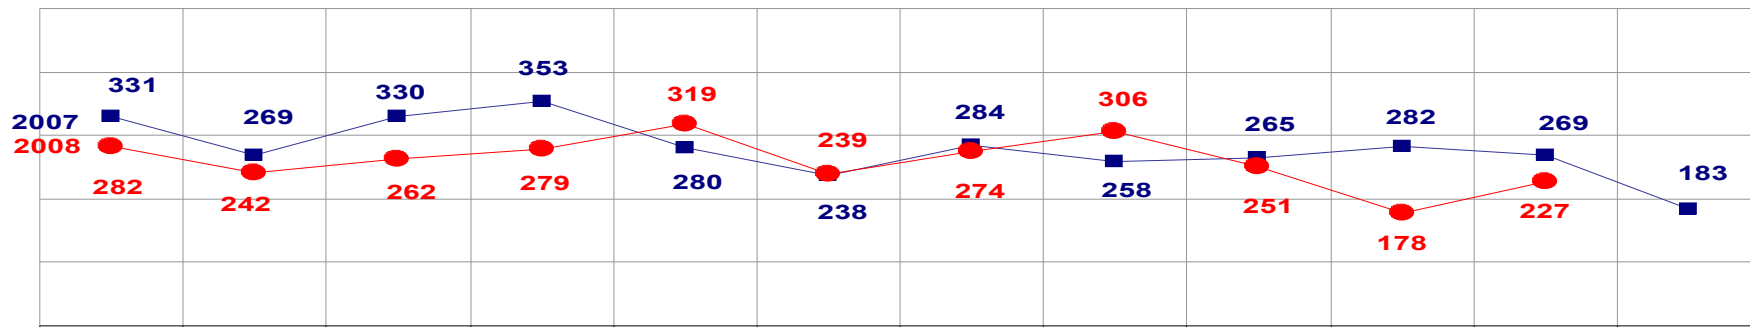

■ ROUBO

TOTAL ATÉ 31 NOVEMBRO/2007 - 5.317
 ATÉ 30 DE NOVEMBRO/2008 - 4.678

MATO GROSSO
SECRETARIA DE ESTADO DE JUSTIÇA E SEGURANÇA PÚBLICA
POLÍCIA JUDICIÁRIA CIVIL
ROUBOS- PRATICADO NO PERÍODO JAN/DEZ - 2007/2008
(VÁRZEA GRANDE) - 01 A 30 DE NOVEMBRO-2008

■ ROUBO

TOTAL ATÉ 31 DE NOVEMBRO/2007 - 2.420
 ATÉ 30 DE NOVEMBRO/2008 - 2.236

MATO GROSSO
SECRETARIA DE ESTADO DE JUSTIÇA E SEGURANÇA PÚBLICA
POLÍCIA JUDICIÁRIA CIVIL

FURTOS- PRATICADO NO PERÍODO JAN/DEZ - 2007/2008
(CAPITAL) - 01 A 30 DE NOVEMBRO - 2008

■ **FURTO**

TOTAL ATÉ 31 DE NOVEMBRO/2007 - 11.064
ATÉ 30 DE NOVEMBRO/2008 - 9.720

MATO GROSSO
SECRETARIA DE ESTADO DE JUSTIÇA E SEGURANÇA PÚBLICA
POLÍCIA JUDICIÁRIA CIVIL

FURTOS- PRATICADO NO PERÍODO JAN/DEZ - 2007/2008
(VÁRZEA GRANDE) - 01 A 30 DE NOVEMBRO- 2008