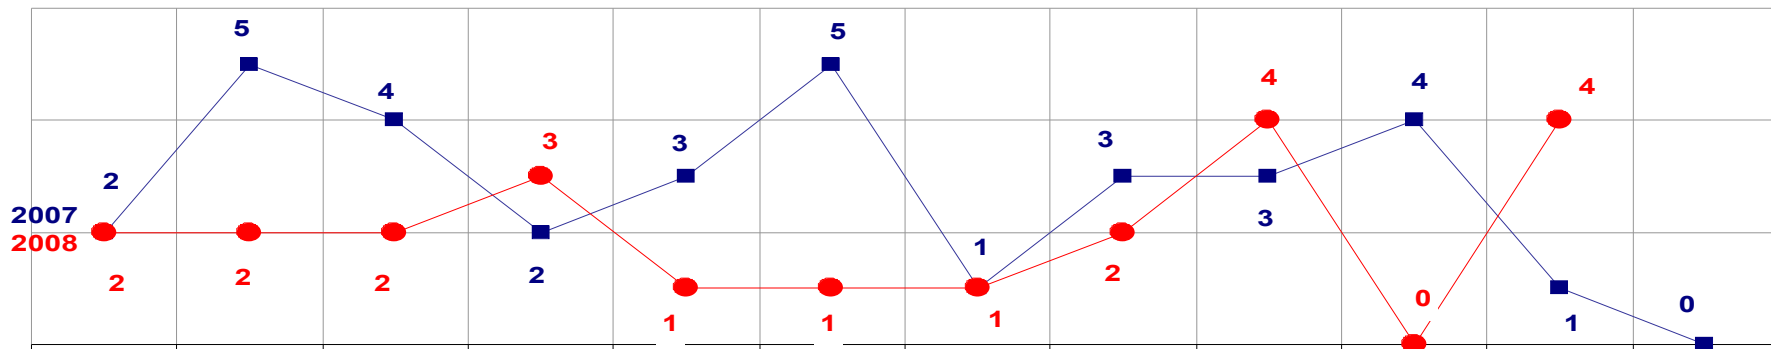

■ ROUBO

TOTAL ATÉ 31 DE NOVEMBRO/2007 - 2.420
 ATÉ 30 DE NOVEMBRO/2008 - 2.236

MATO GROSSO
SECRETARIA DE ESTADO DE JUSTIÇA E SEGURANÇA PÚBLICA
POLÍCIA JUDICIÁRIA CIVIL

FURTOS- PRATICADO NO PERÍODO JAN/DEZ - 2007/2008
(CAPITAL) - 01 A 30 DE NOVEMBRO - 2008

■ **FURTO**

TOTAL ATÉ 31 DE NOVEMBRO/2007 - 11.064
ATÉ 30 DE NOVEMBRO/2008 - 9.720

MATO GROSSO
SECRETARIA DE ESTADO DE JUSTIÇA E SEGURANÇA PÚBLICA
POLÍCIA JUDICIÁRIA CIVIL

FURTOS- PRATICADO NO PERÍODO JAN/DEZ - 2007/2008
(VÁRZEA GRANDE) - 01 A 30 DE NOVEMBRO- 2008

■ **FURTO**

TOTAL ATÉ 31 DE NOVEMBRO/2007 - 3.159
ATÉ 30 DE NOVEMBRO/2008 - 2.859

MATO GROSSO
SECRETARIA DE ESTADO DE JUSTIÇA E SEGURANÇA PÚBLICA
POLÍCIA JUDICIÁRIA CIVIL
ESTUPROS- PRATICADO NO PERÍODO JAN/DEZ - 2007/2008
(CAPITAL) - 01 A 30 DE NOVEMBRO - 2008