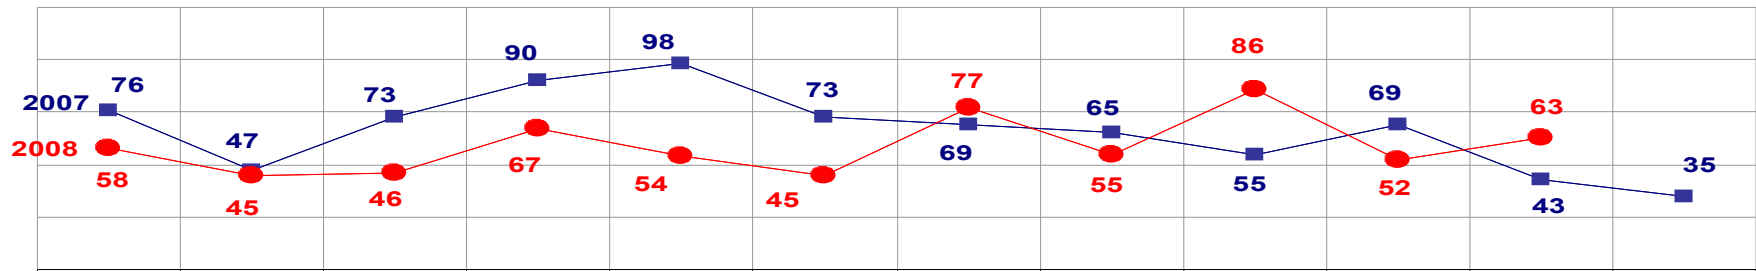

TOTAL ATÉ 31 DE NOVEMBRO/2007 - 626
 ATÉ 30 DE NOVEMBRO/2008 - 381

MATO GROSSO
SECRETARIA DE ESTADO DE JUSTIÇA E SEGURANÇA PÚBLICA
POLÍCIA JUDICIÁRIA CIVIL
ROUBO DE VEÍCULOS- PRATICADO NO PERÍODO JAN/DEZ - 2007/2008
(VÁRZEA GRANDE) - 01 A 30 DE NOVEMBRO - 2008

■ ROUBO VEÍCULO

TOTAL ATÉ 31 DE NOVEMBRO/ 2007 - 353
 ATÉ 30 DE NOVEMBRO /2008 - 378

MATO GROSSO
SECRETARIA DE ESTADO DE JUSTIÇA E SEGURANÇA PÚBLICA
POLÍCIA JUDICIÁRIA CIVIL
FURTO DE VEÍCULOS- PRATICADO NO PERÍODO JAN/DEZ - 2007/2008
(CAPITAL) - 01 A 30 DE NOVEMBRO - 2008

FURTO DE VEÍCULOS

TOTAL ATÉ 31 DE NOVEMBRO/2007 - 758
 ATÉ 30 DE NOVEMBRO/2008 - 648

MATO GROSSO
SECRETARIA DE ESTADO DE JUSTIÇA E SEGURANÇA PÚBLICA
POLÍCIA JUDICIÁRIA CIVIL
FURTO DE VEÍCULOS- PRATICADO NO PERÍODO JAN/DEZ - 2007/2008
(VÁRZEA GRANDE) - 01 A 30 DE NOVEMBRO - 2008