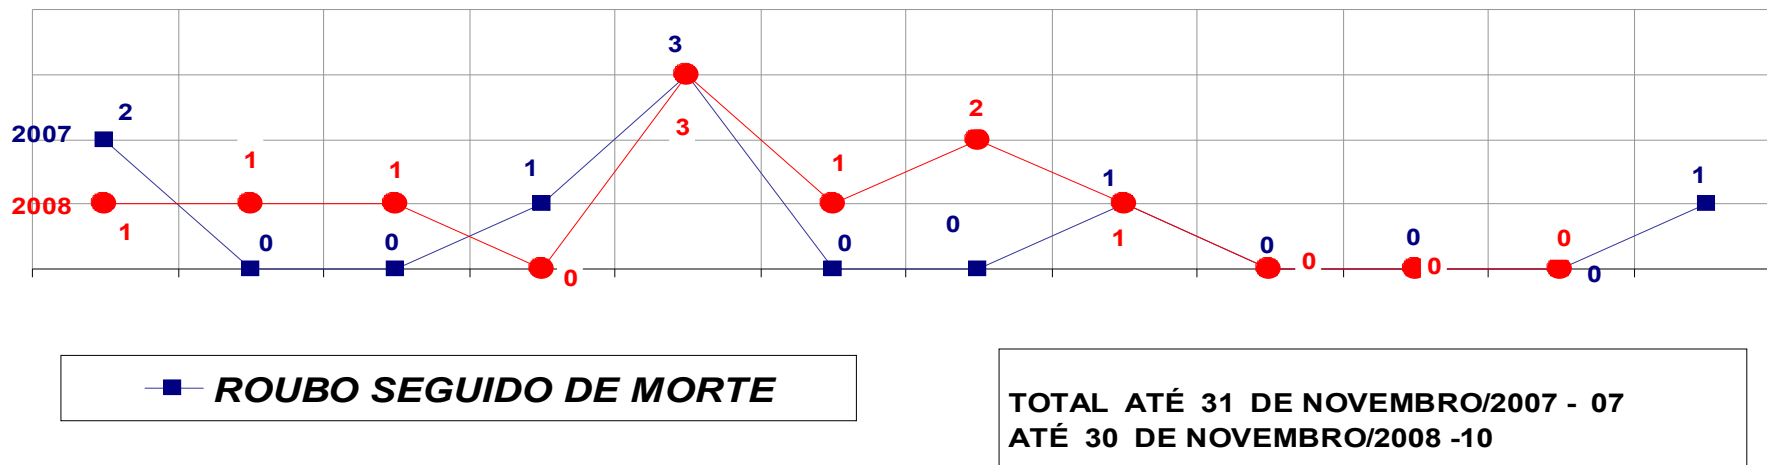

MATO GROSSO
SECRETARIA DE ESTADO DE JUSTIÇA E SEGURANÇA PÚBLICA
POLÍCIA JUDICIÁRIA CIVIL
ROUBO SEGUIDO DE MORTE- PRATICADOS NO PER. JAN/DEZ - 2007/2008
(VÁRZEA GRANDE) - 01 A 30 DE NOVEMBRO - 2008