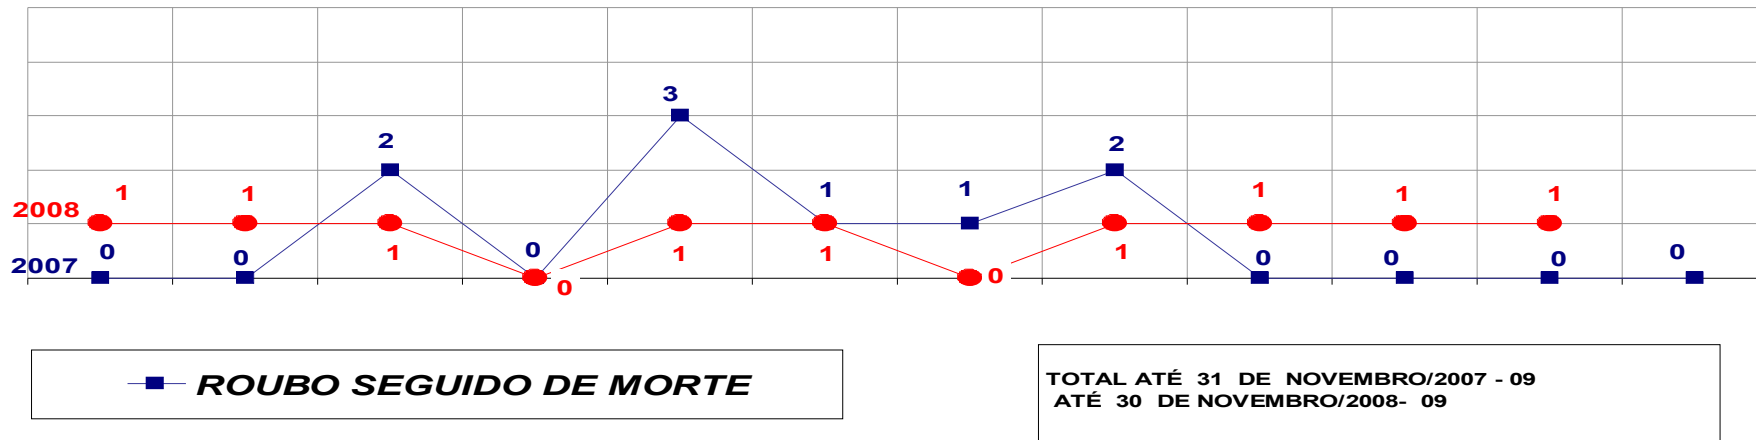

■ **HOMICÍDIO**

TOTAL ATÉ 31 DE NOVEMBRO/2007 - 193
 ATÉ 30 DE NOVEMBRO/2008 - 185

MATO GROSSO
SECRETARIA DE ESTADO DE JUSTIÇA E SEGURANÇA PÚBLICA
POLÍCIA JUDICIÁRIA CIVIL

HOMICÍDIOS- PRATICADO NO PERÍODO JAN/DEZ - 2007/2008
(VÁRZEA GRANDE) - 01 A 30 DE NOVEMBRO - 2008

■ **HOMICÍDIO**

TOTAL ATÉ 31 DE NOVEMBRO/2007 - 85
 ATÉ 30 DE NOVEMBRO/2008 - 107

MATO GROSSO
SECRETARIA DE ESTADO DE JUSTIÇA E SEGURANÇA PÚBLICA
POLÍCIA JUDICIÁRIA CIVIL
ROUBO SEGUIDO DE MORTE- PRATICADOS PER. JAN/DEZ -2007/2008
(CAPITAL) - 01 A 30 DE NOVEMBRO - 2008