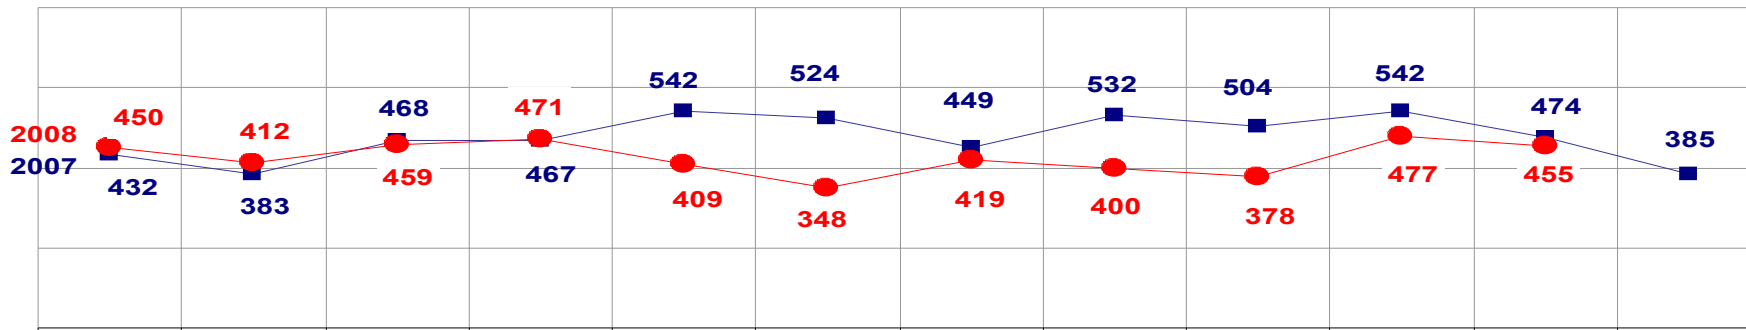

■ **HOMICÍDIO**

TOTAL ATÉ 31 DE NOVEMBRO/2007 - 193
 ATÉ 30 DE NOVEMBRO/2008 - 185

MATO GROSSO
SECRETARIA DE ESTADO DE JUSTIÇA E SEGURANÇA PÚBLICA
POLÍCIA JUDICIÁRIA CIVIL

HOMICÍDIOS- PRATICADO NO PERÍODO JAN/DEZ - 2007/2008
(VÁRZEA GRANDE) - 01 A 30 DE NOVEMBRO - 2008

■ **HOMICÍDIO**

TOTAL ATÉ 31 DE NOVEMBRO/2007 - 85
 ATÉ 30 DE NOVEMBRO/2008 - 107

MATO GROSSO
SECRETARIA DE ESTADO DE JUSTIÇA E SEGURANÇA PÚBLICA
POLÍCIA JUDICIÁRIA CIVIL
ROUBO SEGUIDO DE MORTE- PRATICADOS PER. JAN/DEZ -2007/2008
(CAPITAL) - 01 A 30 DE NOVEMBRO - 2008

■ ROUBO

TOTAL ATÉ 31 NOVEMBRO/2007 - 5.317
 ATÉ 30 DE NOVEMBRO/2008 - 4.678

MATO GROSSO
SECRETARIA DE ESTADO DE JUSTIÇA E SEGURANÇA PÚBLICA
POLÍCIA JUDICIÁRIA CIVIL
ROUBOS- PRATICADO NO PERÍODO JAN/DEZ - 2007/2008
(VÁRZEA GRANDE) - 01 A 30 DE NOVEMBRO-2008