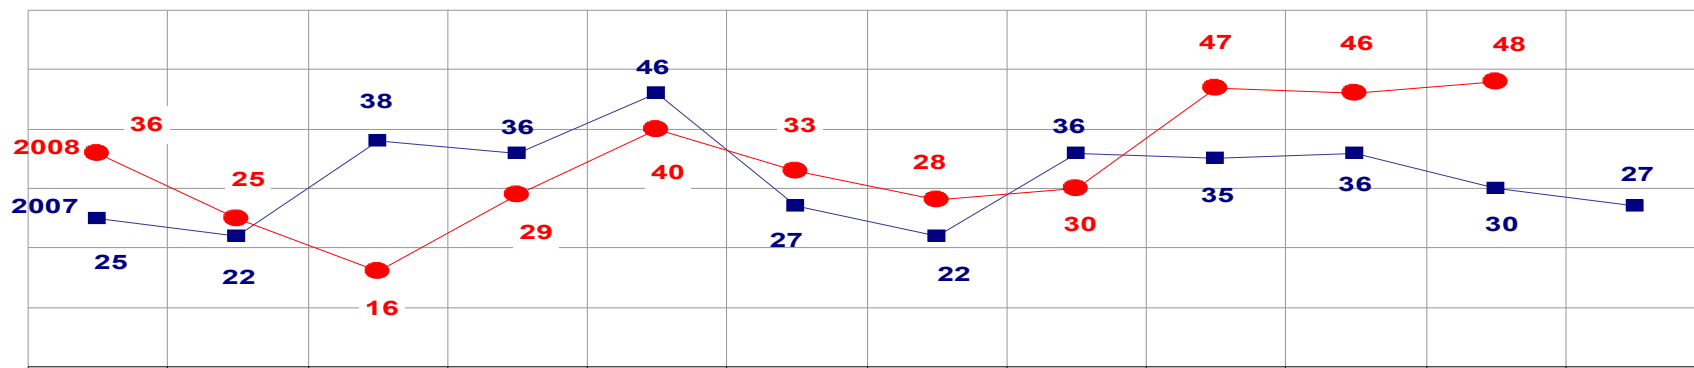

MATO GROSSO
SECRETARIA DE ESTADO DE JUSTIÇA E SEGURANÇA PÚBLICA
POLÍCIA JUDICIÁRIA CIVIL
ROUBO DE VEÍCULOS- PRATICADOS NO PERÍODO JAN/DEZ - 2007/2008
(CAPITAL) - 01 A 30 DE NOVEMBRO - 2008

■ ROUBO VEÍCULO

TOTAL ATÉ 31 DE NOVEMBRO/2007 - 626
 ATÉ 30 DE NOVEMBRO/2008 - 381

MATO GROSSO
SECRETARIA DE ESTADO DE JUSTIÇA E SEGURANÇA PÚBLICA
POLÍCIA JUDICIÁRIA CIVIL
ROUBO DE VEÍCULOS- PRATICADO NO PERÍODO JAN/DEZ - 2007/2008
(VÁRZEA GRANDE) - 01 A 30 DE NOVEMBRO - 2008

■ ROUBO VEÍCULO

TOTAL ATÉ 31 DE NOVEMBRO/ 2007 - 353
 ATÉ 30 DE NOVEMBRO /2008 - 378

MATO GROSSO
SECRETARIA DE ESTADO DE JUSTIÇA E SEGURANÇA PÚBLICA
POLÍCIA JUDICIÁRIA CIVIL
FURTO DE VEÍCULOS- PRATICADO NO PERÍODO JAN/DEZ - 2007/2008
(CAPITAL) - 01 A 30 DE NOVEMBRO - 2008

FURTO DE VEÍCULOS

TOTAL ATÉ 31 DE NOVEMBRO/2007 - 758
 ATÉ 30 DE NOVEMBRO/2008 - 648

MATO GROSSO
SECRETARIA DE ESTADO DE JUSTIÇA E SEGURANÇA PÚBLICA
POLÍCIA JUDICIÁRIA CIVIL
FURTO DE VEÍCULOS- PRATICADO NO PERÍODO JAN/DEZ - 2007/2008
(VÁRZEA GRANDE) - 01 A 30 DE NOVEMBRO - 2008