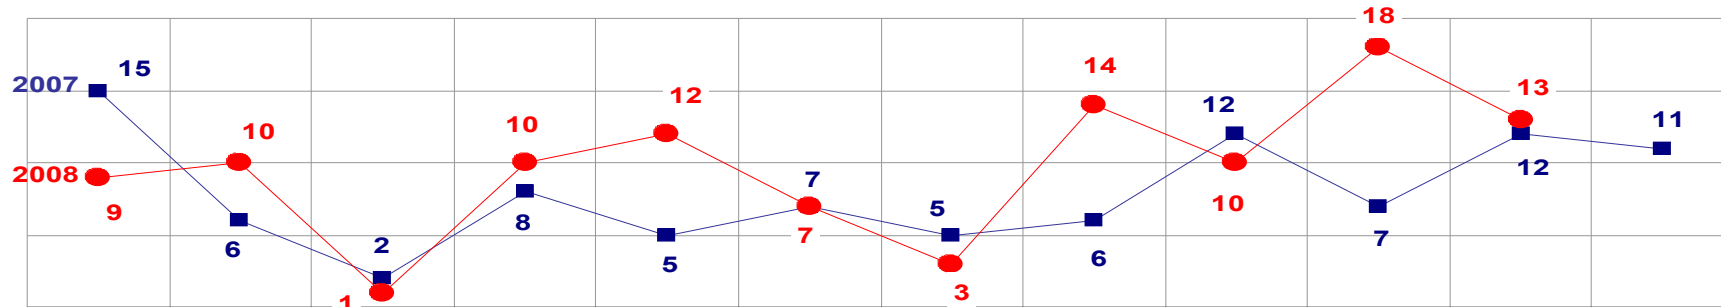

FURTO DE VEÍCULOS

TOTAL ATÉ 31 DE NOVEMBRO/2007 - 165
 ATÉ 30 DE NOVEMBRO/2008 - 231

MATO GROSSO
SECRETARIA DE ESTADO DE JUSTIÇA E SEGURANÇA PÚBLICA
POLÍCIA JUDICIÁRIA CIVIL

HOMICÍDIOS- PRATICADO NO PERÍODO JAN/DEZ - 2007/2008
(CAPITAL) - 01 A 30 DE NOVEMBRO- 2008

■ **HOMICÍDIO**

TOTAL ATÉ 31 DE NOVEMBRO/2007 - 193
 ATÉ 30 DE NOVEMBRO/2008 - 185

MATO GROSSO
SECRETARIA DE ESTADO DE JUSTIÇA E SEGURANÇA PÚBLICA
POLÍCIA JUDICIÁRIA CIVIL

HOMICÍDIOS- PRATICADO NO PERÍODO JAN/DEZ - 2007/2008
(VÁRZEA GRANDE) - 01 A 30 DE NOVEMBRO - 2008