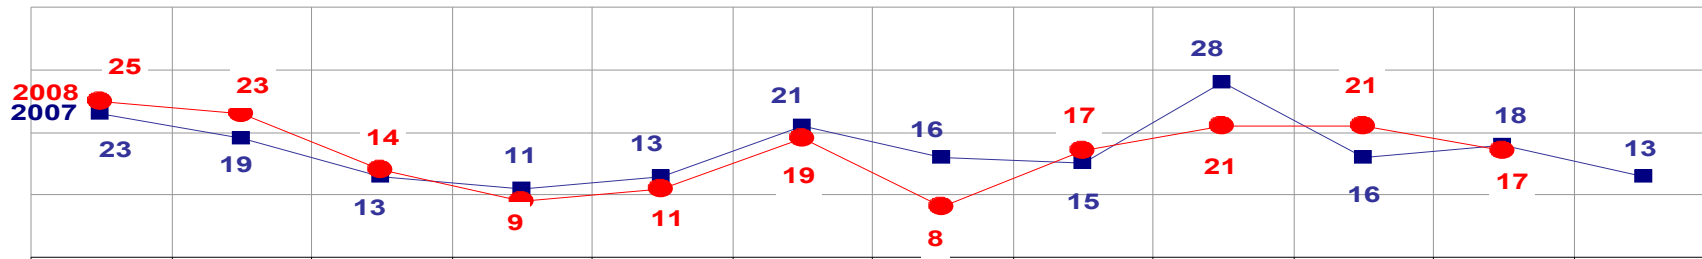

■ ROUBO VEÍCULO

TOTAL ATÉ 31 DE NOVEMBRO/ 2007 - 353
 ATÉ 30 DE NOVEMBRO /2008 - 378

MATO GROSSO
SECRETARIA DE ESTADO DE JUSTIÇA E SEGURANÇA PÚBLICA
POLÍCIA JUDICIÁRIA CIVIL
FURTO DE VEÍCULOS- PRATICADO NO PERÍODO JAN/DEZ - 2007/2008
(CAPITAL) - 01 A 30 DE NOVEMBRO - 2008

FURTO DE VEÍCULOS

TOTAL ATÉ 31 DE NOVEMBRO/2007 - 758
 ATÉ 30 DE NOVEMBRO/2008 - 648

MATO GROSSO
SECRETARIA DE ESTADO DE JUSTIÇA E SEGURANÇA PÚBLICA
POLÍCIA JUDICIÁRIA CIVIL
FURTO DE VEÍCULOS- PRATICADO NO PERÍODO JAN/DEZ - 2007/2008
(VÁRZEA GRANDE) - 01 A 30 DE NOVEMBRO - 2008

FURTO DE VEÍCULOS

TOTAL ATÉ 31 DE NOVEMBRO/2007 - 165
 ATÉ 30 DE NOVEMBRO/2008 - 231

MATO GROSSO
SECRETARIA DE ESTADO DE JUSTIÇA E SEGURANÇA PÚBLICA
POLÍCIA JUDICIÁRIA CIVIL

HOMICÍDIOS- PRATICADO NO PERÍODO JAN/DEZ - 2007/2008
(CAPITAL) - 01 A 30 DE NOVEMBRO- 2008

■ **HOMICÍDIO**

TOTAL ATÉ 31 DE NOVEMBRO/2007 - 193
 ATÉ 30 DE NOVEMBRO/2008 - 185

MATO GROSSO
SECRETARIA DE ESTADO DE JUSTIÇA E SEGURANÇA PÚBLICA
POLÍCIA JUDICIÁRIA CIVIL

HOMICÍDIOS- PRATICADO NO PERÍODO JAN/DEZ - 2007/2008
(VÁRZEA GRANDE) - 01 A 30 DE NOVEMBRO - 2008