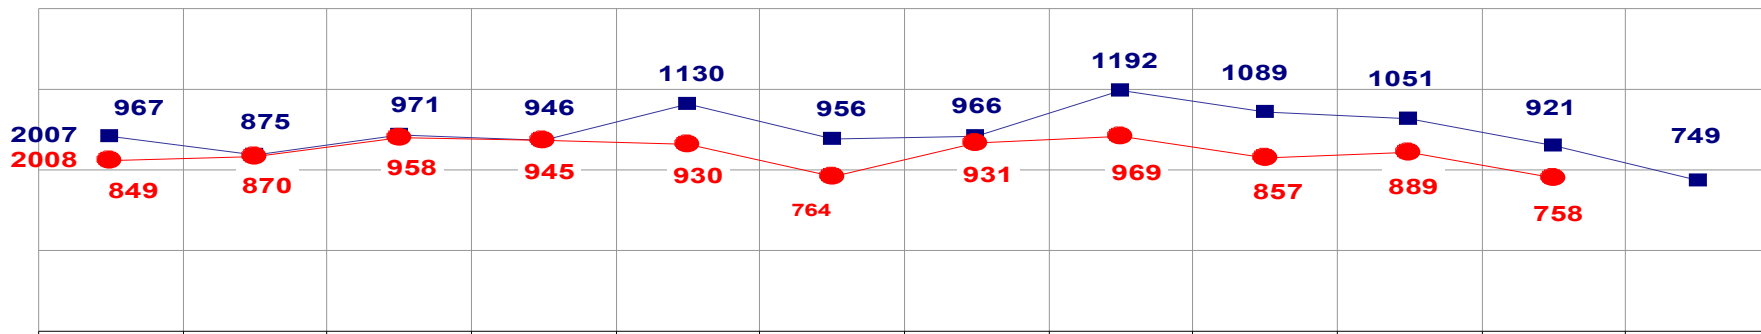

■ ROUBO

TOTAL ATÉ 31 NOVEMBRO/2007 - 5.317
 ATÉ 30 DE NOVEMBRO/2008 - 4.678

MATO GROSSO
SECRETARIA DE ESTADO DE JUSTIÇA E SEGURANÇA PÚBLICA
POLÍCIA JUDICIÁRIA CIVIL
ROUBOS- PRATICADO NO PERÍODO JAN/DEZ - 2007/2008
(VÁRZEA GRANDE) - 01 A 30 DE NOVEMBRO-2008

■ ROUBO

TOTAL ATÉ 31 DE NOVEMBRO/2007 - 2.420
 ATÉ 30 DE NOVEMBRO/2008 - 2.236

MATO GROSSO
SECRETARIA DE ESTADO DE JUSTIÇA E SEGURANÇA PÚBLICA
POLÍCIA JUDICIÁRIA CIVIL

FURTOS- PRATICADO NO PERÍODO JAN/DEZ - 2007/2008
(CAPITAL) - 01 A 30 DE NOVEMBRO - 2008

■ **FURTO**

TOTAL ATÉ 31 DE NOVEMBRO/2007 - 11.064
ATÉ 30 DE NOVEMBRO/2008 - 9.720

MATO GROSSO
SECRETARIA DE ESTADO DE JUSTIÇA E SEGURANÇA PÚBLICA
POLÍCIA JUDICIÁRIA CIVIL

FURTOS- PRATICADO NO PERÍODO JAN/DEZ - 2007/2008
(VÁRZEA GRANDE) - 01 A 30 DE NOVEMBRO- 2008