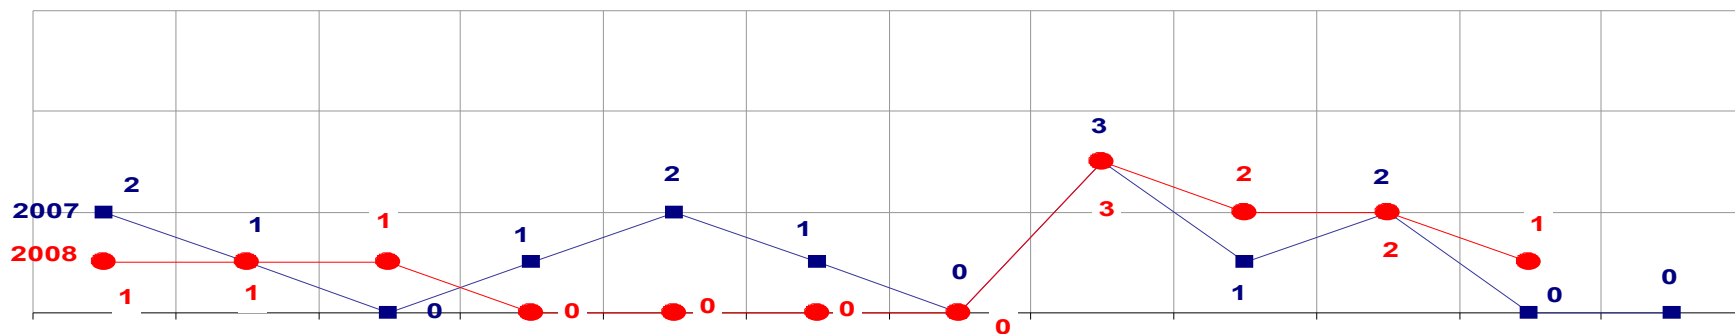

■ **FURTO**

TOTAL ATÉ 31 DE NOVEMBRO/2007 - 3.159
ATÉ 30 DE NOVEMBRO/2008 - 2.859

MATO GROSSO
SECRETARIA DE ESTADO DE JUSTIÇA E SEGURANÇA PÚBLICA
POLÍCIA JUDICIÁRIA CIVIL
ESTUPROS- PRATICADO NO PERÍODO JAN/DEZ - 2007/2008
(CAPITAL) - 01 A 30 DE NOVEMBRO - 2008

■ ESTUPRO

TOTAL ATÉ 31 DE NOVEMBRO 2007 - 33
 ATÉ 30 DE NOVEMBRO/2008 - 22

MATO GROSSO
SECRETARIA DE ESTADO DE JUSTIÇA E SEGURANÇA PÚBLICA
POLÍCIA JUDICIÁRIA CIVIL
ESTUPROS- PRATICADO NO PERÍODO JAN/DEZ / 2007/2008
(VÁRZEA GRANDE) - 01 A 30 DE NOVEMBRO - 2008