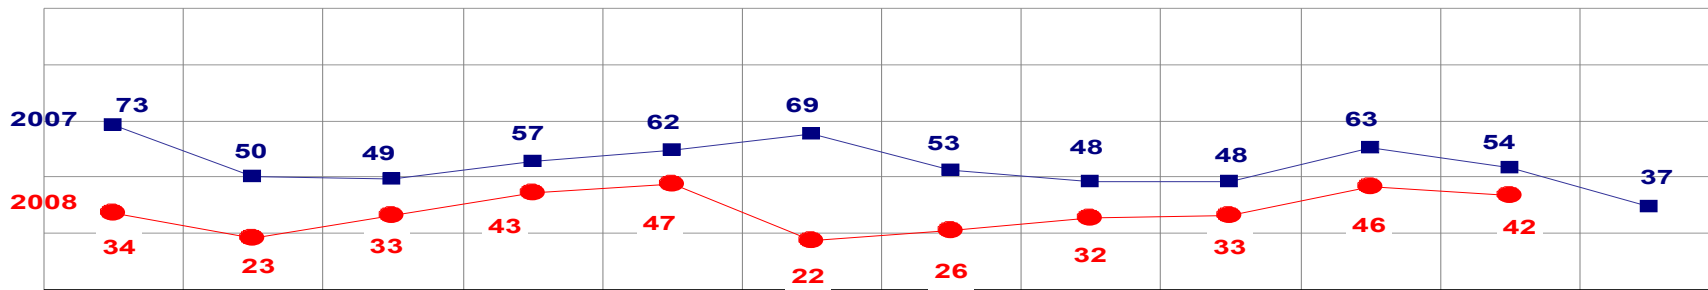

MATO GROSSO
SECRETARIA DE ESTADO DE JUSTIÇA E SEGURANÇA PÚBLICA
POLÍCIA JUDICIÁRIA CIVIL
ROUBO DE VEÍCULOS- PRATICADOS NO PERÍODO JAN/DEZ - 2007/2008
(CAPITAL) - 01 A 30 DE NOVEMBRO - 2008

■ ROUBO VEÍCULO

TOTAL ATÉ 31 DE NOVEMBRO/2007 - 626
 ATÉ 30 DE NOVEMBRO/2008 - 381

MATO GROSSO
SECRETARIA DE ESTADO DE JUSTIÇA E SEGURANÇA PÚBLICA
POLÍCIA JUDICIÁRIA CIVIL
ROUBO DE VEÍCULOS- PRATICADO NO PERÍODO JAN/DEZ - 2007/2008
(VÁRZEA GRANDE) - 01 A 30 DE NOVEMBRO - 2008

■ ROUBO VEÍCULO

TOTAL ATÉ 31 DE NOVEMBRO/ 2007 - 353
 ATÉ 30 DE NOVEMBRO /2008 - 378

MATO GROSSO
SECRETARIA DE ESTADO DE JUSTIÇA E SEGURANÇA PÚBLICA
POLÍCIA JUDICIÁRIA CIVIL
FURTO DE VEÍCULOS- PRATICADO NO PERÍODO JAN/DEZ - 2007/2008
(CAPITAL) - 01 A 30 DE NOVEMBRO - 2008