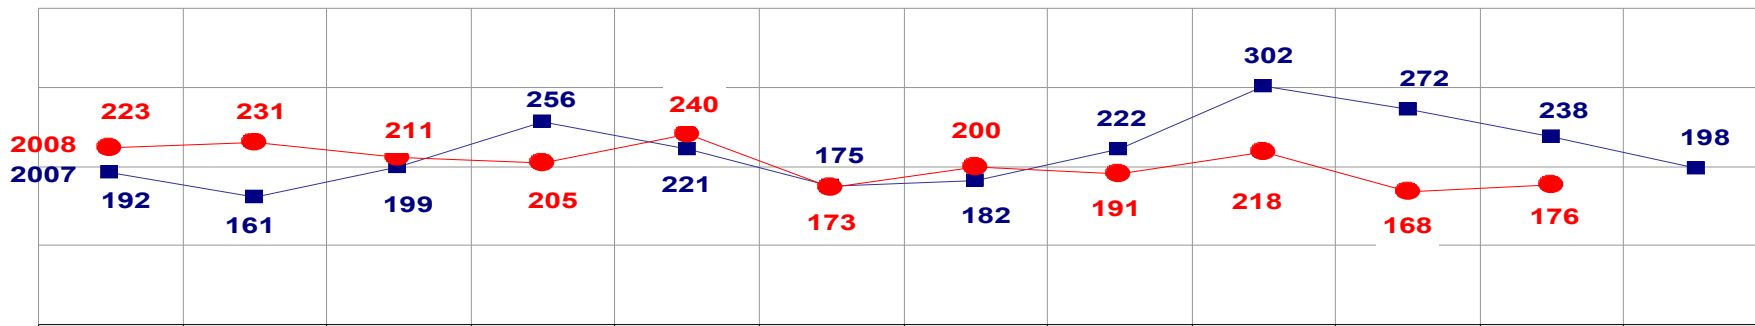

MATO GROSSO
SECRETARIA DE ESTADO DE JUSTIÇA E SEGURANÇA PÚBLICA
POLÍCIA JUDICIÁRIA CIVIL
ROUBO SEGUIDO DE MORTE- PRATICADOS NO PER. JAN/DEZ - 2007/2008
(VÁRZEA GRANDE) - 01 A 30 DE NOVEMBRO - 2008

MATO GROSSO
SECRETARIA DE ESTADO DE JUSTIÇA E SEGURANÇA PÚBLICA
POLÍCIA JUDICIÁRIA CIVIL
ROUBOS- PRATICADO NO PERÍODO JAN/DEZ - 2007/2008
(CAPITAL) - 01 A 30 DE NOVEMBRO - 2008

■ ROUBO

TOTAL ATÉ 31 NOVEMBRO/2007 - 5.317
 ATÉ 30 DE NOVEMBRO/2008 - 4.678

MATO GROSSO
SECRETARIA DE ESTADO DE JUSTIÇA E SEGURANÇA PÚBLICA
POLÍCIA JUDICIÁRIA CIVIL
ROUBOS- PRATICADO NO PERÍODO JAN/DEZ - 2007/2008
(VÁRZEA GRANDE) - 01 A 30 DE NOVEMBRO-2008

■ ROUBO

TOTAL ATÉ 31 DE NOVEMBRO/2007 - 2.420
 ATÉ 30 DE NOVEMBRO/2008 - 2.236

MATO GROSSO
SECRETARIA DE ESTADO DE JUSTIÇA E SEGURANÇA PÚBLICA
POLÍCIA JUDICIÁRIA CIVIL

FURTOS- PRATICADO NO PERÍODO JAN/DEZ - 2007/2008
(CAPITAL) - 01 A 30 DE NOVEMBRO - 2008