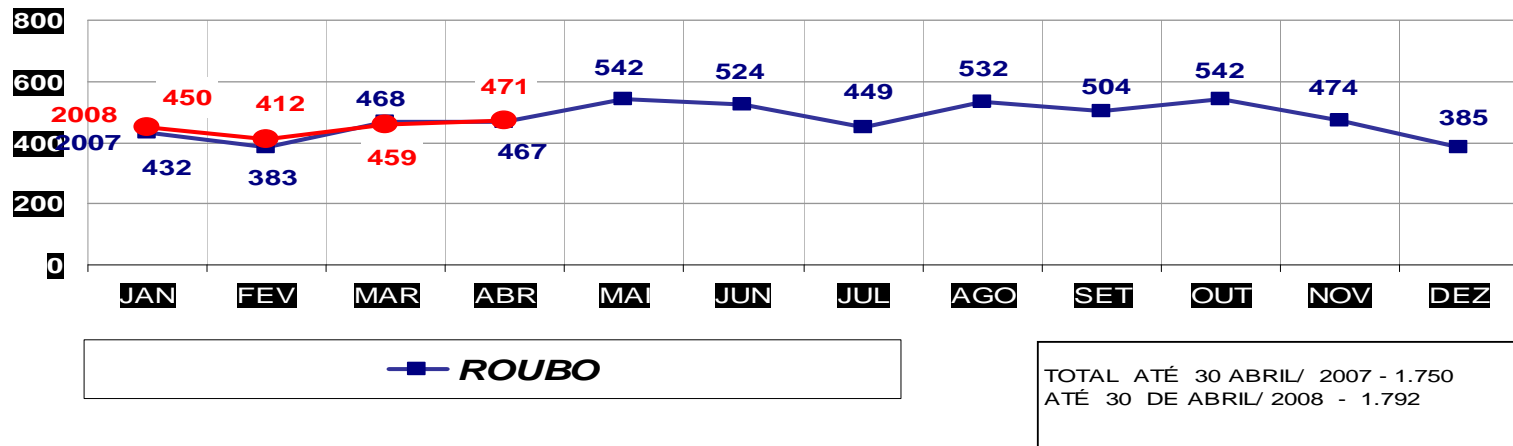

MATO GROSSO
 SECRETARIA DE ESTADO DE JUSTIÇA E SEGURANÇA PÚBLICA
 POLÍCIA JUDICIÁRIA CIVIL
ROUBOS- PRATICADO NO PERÍODO JAN/DEZ - 2007/2008
 (CAPITAL) - 01 A 30 DE ABRIL - 2008

MATO GROSSO
 SECRETARIA DE ESTADO DE JUSTIÇA E SEGURANÇA PÚBLICA
 POLÍCIA JUDICIÁRIA CIVIL
ROUBOS- PRATICADO NO PERÍODO JAN/DEZ - 2007/2008
 (VÁRZEA GRANDE) - 01 A 30 DE ABRIL - 2008

MATO GROSSO
SECRETARIA DE ESTADO DE JUSTIÇA E SEGURANÇA PÚBLICA
POLÍCIA JUDICIÁRIA CIVIL
HOMICÍDIOS- PRATICADO NO PERÍODO JAN/DEZ - 2007/2008
(CAPITAL) - 01 A 30 DE ABRIL - 2008

MATO GROSSO
SECRETARIA DE ESTADO DE JUSTIÇA E SEGURANÇA PÚBLICA
POLÍCIA JUDICIÁRIA CIVIL
HOMICÍDIOS- PRATICADO NO PERÍODO JAN/DEZ - 2007/2008
(VÁRZEA GRANDE) - 01 A 30 DE ABRIL - 2008

FURTO DE VEÍCULOS

TOTAL ATÉ 30 DE ABRIL 2007 - 286
 ATÉ 30 DE ABRIL 2008 - 216

MATO GROSSO
SECRETARIA DE ESTADO DE JUSTIÇA E SEGURANÇA PÚBLICA
POLÍCIA JUDICIÁRIA CIVIL
FURTO DE VEÍCULOS- PRATICADO NO PERÍODO JAN/DEZ - 2007/2008
(VÁRZEA GRANDE) - 01 A 30 DE ABRIL - 2008

FURTO DE VEÍCULOS

TOTAL ATÉ 30 DE ABRIL 2007 - 64
 ATÉ 30 DE ABRIL / 2008 - 74