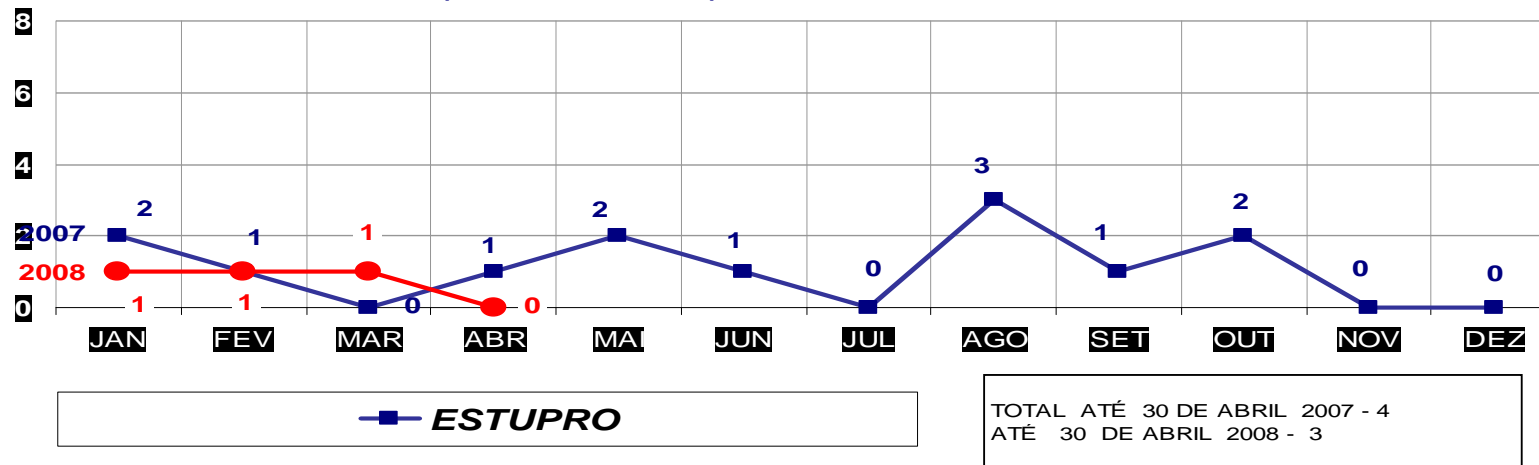

MATO GROSSO
SECRETARIA DE ESTADO DE JUSTIÇA E SEGURANÇA PÚBLICA
POLÍCIA JUDICIÁRIA CIVIL

ESTUPROS- PRATICADO NO PERÍODO JAN/DEZ / 2007/2008
(VÁRZEA GRANDE) - 01 A 30 DE ABRIL - 2008