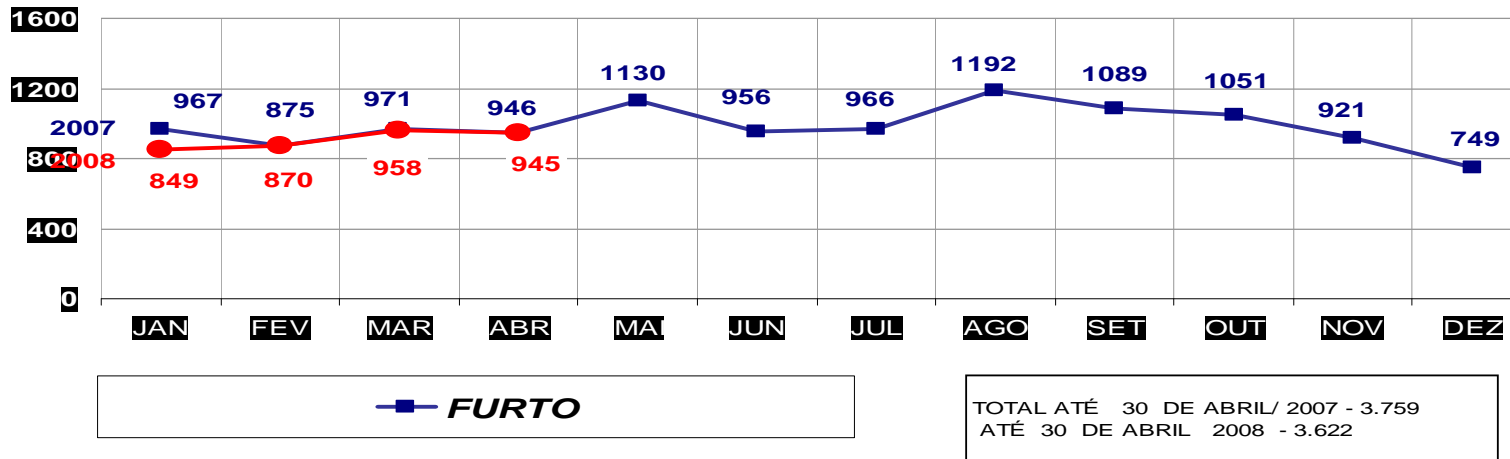

MATO GROSSO
SECRETARIA DE ESTADO DE JUSTIÇA E SEGURANÇA PÚBLICA
POLÍCIA JUDICIÁRIA CIVIL
FURTOS- PRATICADO NO PERÍODO JAN/DEZ - 2007/2008
(CAPITAL) - 01 A 30 DE ABRIL - 2008