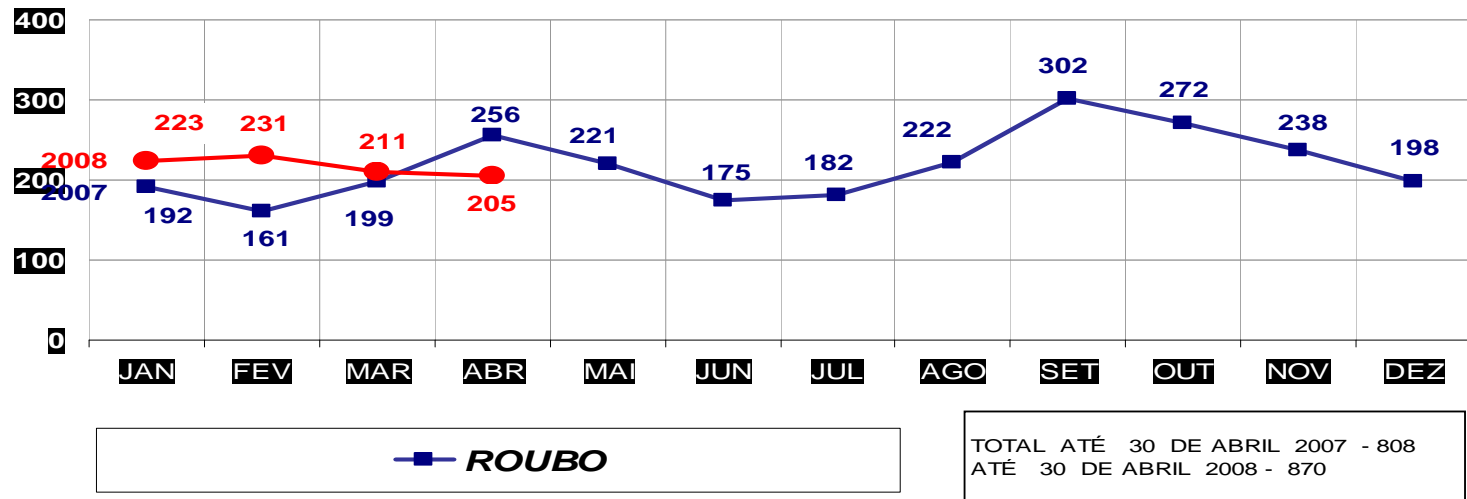

MATO GROSSO
 SECRETARIA DE ESTADO DE JUSTIÇA E SEGURANÇA PÚBLICA
 POLÍCIA JUDICIÁRIA CIVIL
ROUBOS- PRATICADO NO PERÍODO JAN/DEZ - 2007/2008
 (CAPITAL) - 01 A 30 DE ABRIL - 2008

MATO GROSSO
 SECRETARIA DE ESTADO DE JUSTIÇA E SEGURANÇA PÚBLICA
 POLÍCIA JUDICIÁRIA CIVIL
ROUBOS- PRATICADO NO PERÍODO JAN/DEZ - 2007/2008
 (VÁRZEA GRANDE) - 01 A 30 DE ABRIL - 2008

MATO GROSSO
SECRETARIA DE ESTADO DE JUSTIÇA E SEGURANÇA PÚBLICA
POLÍCIA JUDICIÁRIA CIVIL
HOMICÍDIOS- PRATICADO NO PERÍODO JAN/DEZ - 2007/2008
(CAPITAL) - 01 A 30 DE ABRIL - 2008

MATO GROSSO
SECRETARIA DE ESTADO DE JUSTIÇA E SEGURANÇA PÚBLICA
POLÍCIA JUDICIÁRIA CIVIL
HOMICÍDIOS- PRATICADO NO PERÍODO JAN/DEZ - 2007/2008
(VÁRZEA GRANDE) - 01 A 30 DE ABRIL - 2008

FURTO DE VEÍCULOS

TOTAL ATÉ 30 DE ABRIL 2007 - 64
 ATÉ 30 DE ABRIL / 2008 - 74