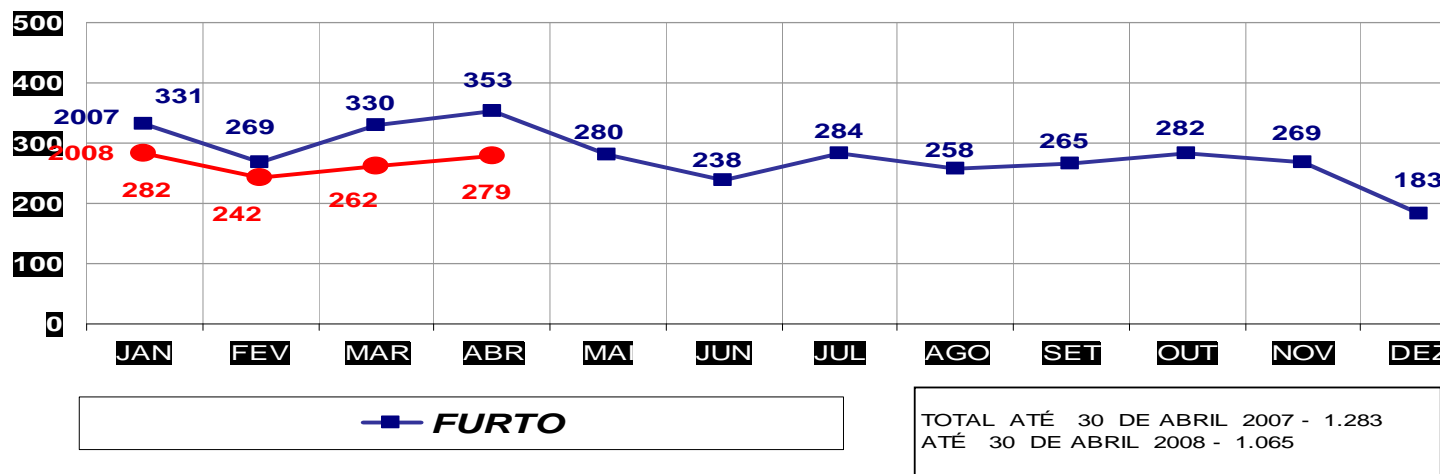

MATO GROSSO
SECRETARIA DE ESTADO DE JUSTIÇA E SEGURANÇA PÚBLICA
POLÍCIA JUDICIÁRIA CIVIL
ROUBO SEGUIDO DE MORTE- PRATICADOS PER. JAN/DEZ -2007/2008
(CAPITAL) - 01 A 30 DE ABRIL - 2008

MATO GROSSO
SECRETARIA DE ESTADO DE JUSTIÇA E SEGURANÇA PÚBLICA
POLÍCIA JUDICIÁRIA CIVIL
ROUBO SEGUIDO DE MORTE- PRATICADOS NO PER. JAN/DEZ - 2007/2008
(VÁRZEA GRANDE) - 01 A 30 DE ABRIL - 2008

MATO GROSSO
SECRETARIA DE ESTADO DE JUSTIÇA E SEGURANÇA PÚBLICA
POLÍCIA JUDICIÁRIA CIVIL
FURTOS- PRATICADO NO PERÍODO JAN/DEZ - 2007/2008
(CAPITAL) - 01 A 30 DE ABRIL - 2008

MATO GROSSO
SECRETARIA DE ESTADO DE JUSTIÇA E SEGURANÇA PÚBLICA
POLÍCIA JUDICIÁRIA CIVIL
FURTOS- PRATICADO NO PERÍODO JAN/DEZ - 2007/2008
(VÁRZEA GRANDE) - 01 A 30 DE ABRIL - 2008