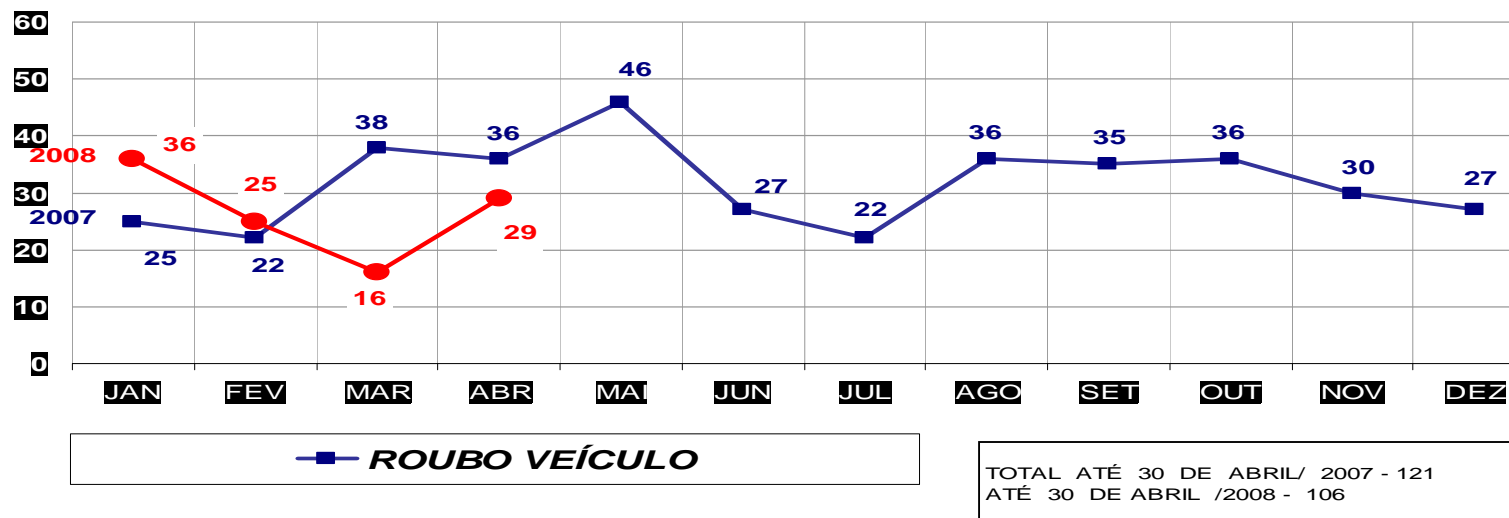

MATO GROSSO
SECRETARIA DE ESTADO DE JUSTIÇA E SEGURANÇA PÚBLICA
POLÍCIA JUDICIÁRIA CIVIL
ROUBO DE VEÍCULOS- PRATICADO NO PERÍODO JAN/DEZ - 2007/2008
(VÁRZEA GRANDE) - 01 A 30 DE ABRIL - 2008