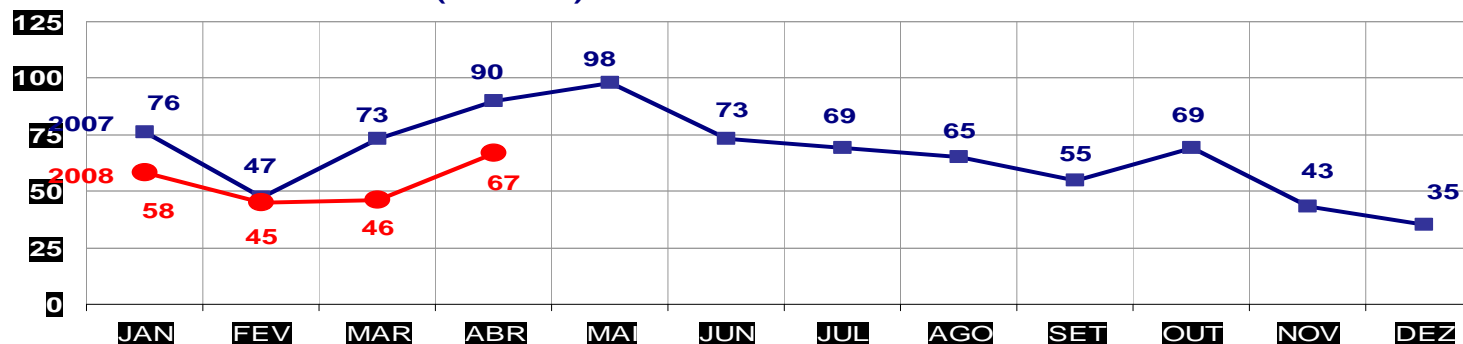

ESTUPROS- PRATICADO NO PERÍODO JAN/DEZ / 2007/2008
(VÁRZEA GRANDE) - 01 A 30 DE ABRIL - 2008

MATO GROSSO
SECRETARIA DE ESTADO DE JUSTIÇA E SEGURANÇA PÚBLICA
POLÍCIA JUDICIÁRIA CIVIL
ROUBO DE VEÍCULOS- PRATICADOS NO PERÍODO JAN/DEZ - 2007/2008
(CAPITAL) - 01 A 30 DE ABRIL - 2008

MATO GROSSO
SECRETARIA DE ESTADO DE JUSTIÇA E SEGURANÇA PÚBLICA
POLÍCIA JUDICIÁRIA CIVIL
ROUBO DE VEÍCULOS- PRATICADO NO PERÍODO JAN/DEZ - 2007/2008
(VÁRZEA GRANDE) - 01 A 30 DE ABRIL - 2008

MATO GROSSO
SECRETARIA DE ESTADO DE JUSTIÇA E SEGURANÇA PÚBLICA
POLÍCIA JUDICIÁRIA CIVIL
FURTO DE VEÍCULOS- PRATICADO NO PERÍODO JAN/DEZ - 2007/2008
(CAPITAL) - 01 A 30 DE ABRIL - 2008