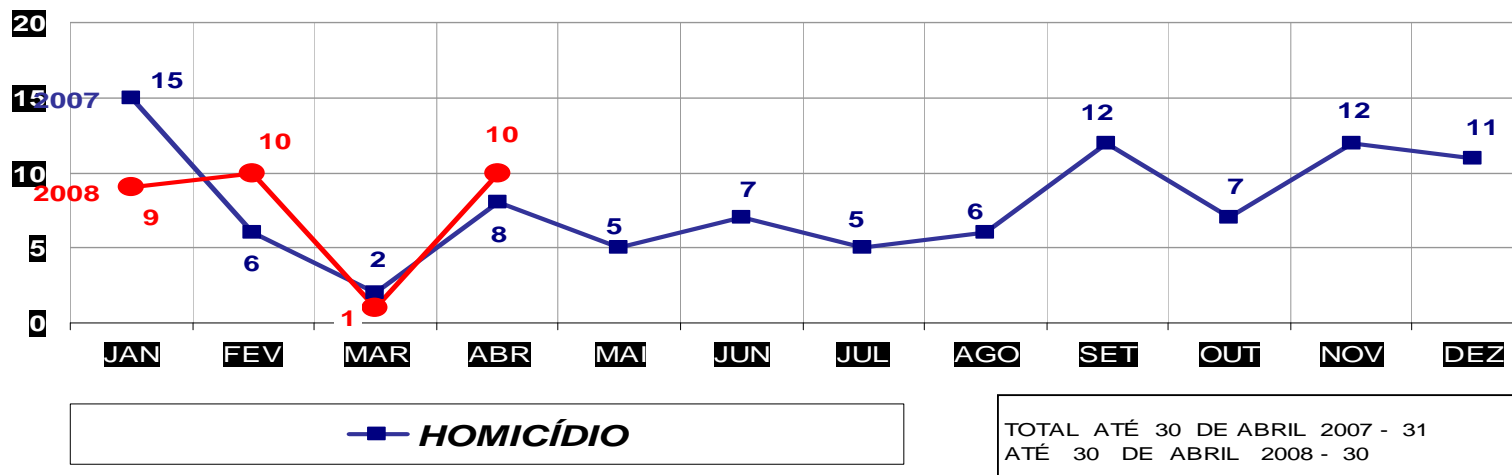

MATO GROSSO
 SECRETARIA DE ESTADO DE JUSTIÇA E SEGURANÇA PÚBLICA
 POLÍCIA JUDICIÁRIA CIVIL
ROUBOS- PRATICADO NO PERÍODO JAN/DEZ - 2007/2008
 (CAPITAL) - 01 A 30 DE ABRIL - 2008

MATO GROSSO
 SECRETARIA DE ESTADO DE JUSTIÇA E SEGURANÇA PÚBLICA
 POLÍCIA JUDICIÁRIA CIVIL
ROUBOS- PRATICADO NO PERÍODO JAN/DEZ - 2007/2008
 (VÁRZEA GRANDE) - 01 A 30 DE ABRIL - 2008

MATO GROSSO
SECRETARIA DE ESTADO DE JUSTIÇA E SEGURANÇA PÚBLICA
POLÍCIA JUDICIÁRIA CIVIL
HOMICÍDIOS- PRATICADO NO PERÍODO JAN/DEZ - 2007/2008
(CAPITAL) - 01 A 30 DE ABRIL - 2008

MATO GROSSO
SECRETARIA DE ESTADO DE JUSTIÇA E SEGURANÇA PÚBLICA
POLÍCIA JUDICIÁRIA CIVIL
HOMICÍDIOS- PRATICADO NO PERÍODO JAN/DEZ - 2007/2008
(VÁRZEA GRANDE) - 01 A 30 DE ABRIL - 2008