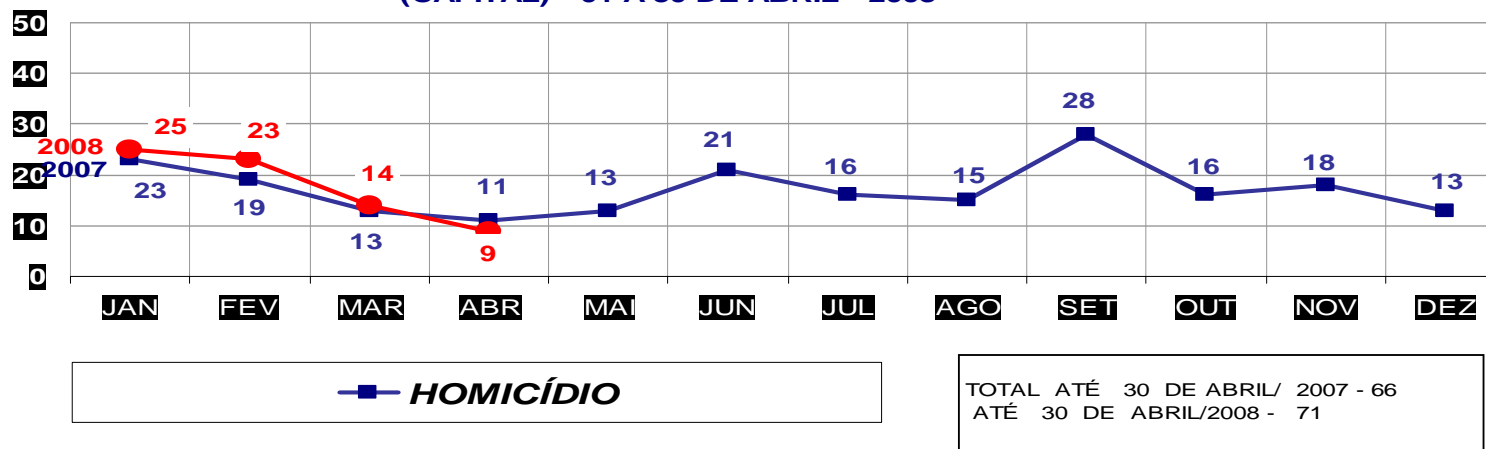

MATO GROSSO
 SECRETARIA DE ESTADO DE JUSTIÇA E SEGURANÇA PÚBLICA
 POLÍCIA JUDICIÁRIA CIVIL
ROUBOS- PRATICADO NO PERÍODO JAN/DEZ - 2007/2008
 (CAPITAL) - 01 A 30 DE ABRIL - 2008

MATO GROSSO
 SECRETARIA DE ESTADO DE JUSTIÇA E SEGURANÇA PÚBLICA
 POLÍCIA JUDICIÁRIA CIVIL
ROUBOS- PRATICADO NO PERÍODO JAN/DEZ - 2007/2008
 (VÁRZEA GRANDE) - 01 A 30 DE ABRIL - 2008

MATO GROSSO
SECRETARIA DE ESTADO DE JUSTIÇA E SEGURANÇA PÚBLICA
POLÍCIA JUDICIÁRIA CIVIL
HOMICÍDIOS- PRATICADO NO PERÍODO JAN/DEZ - 2007/2008
(CAPITAL) - 01 A 30 DE ABRIL - 2008

MATO GROSSO
SECRETARIA DE ESTADO DE JUSTIÇA E SEGURANÇA PÚBLICA
POLÍCIA JUDICIÁRIA CIVIL
HOMICÍDIOS- PRATICADO NO PERÍODO JAN/DEZ - 2007/2008
(VÁRZEA GRANDE) - 01 A 30 DE ABRIL - 2008