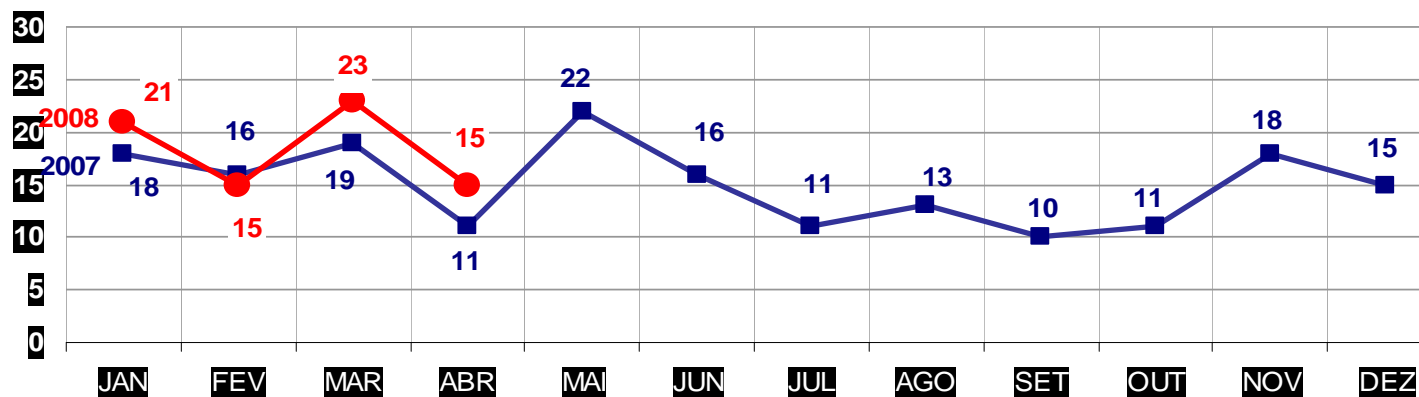

ESTUPROS- PRATICADO NO PERÍODO JAN/DEZ / 2007/2008
(VÁRZEA GRANDE) - 01 A 30 DE ABRIL - 2008

MATO GROSSO
SECRETARIA DE ESTADO DE JUSTIÇA E SEGURANÇA PÚBLICA
POLÍCIA JUDICIÁRIA CIVIL
ROUBO DE VEÍCULOS- PRATICADOS NO PERÍODO JAN/DEZ - 2007/2008
(CAPITAL) - 01 A 30 DE ABRIL - 2008

MATO GROSSO
SECRETARIA DE ESTADO DE JUSTIÇA E SEGURANÇA PÚBLICA
POLÍCIA JUDICIÁRIA CIVIL
ROUBO DE VEÍCULOS- PRATICADO NO PERÍODO JAN/DEZ - 2007/2008
(VÁRZEA GRANDE) - 01 A 30 DE ABRIL - 2008

MATO GROSSO
SECRETARIA DE ESTADO DE JUSTIÇA E SEGURANÇA PÚBLICA
POLÍCIA JUDICIÁRIA CIVIL
FURTO DE VEÍCULOS- PRATICADO NO PERÍODO JAN/DEZ - 2007/2008
(CAPITAL) - 01 A 30 DE ABRIL - 2008

FURTO DE VEÍCULOS

TOTAL ATÉ 30 DE ABRIL 2007 - 286
 ATÉ 30 DE ABRIL 2008 - 216

MATO GROSSO
SECRETARIA DE ESTADO DE JUSTIÇA E SEGURANÇA PÚBLICA
POLÍCIA JUDICIÁRIA CIVIL
FURTO DE VEÍCULOS- PRATICADO NO PERÍODO JAN/DEZ - 2007/2008
(VÁRZEA GRANDE) - 01 A 30 DE ABRIL - 2008