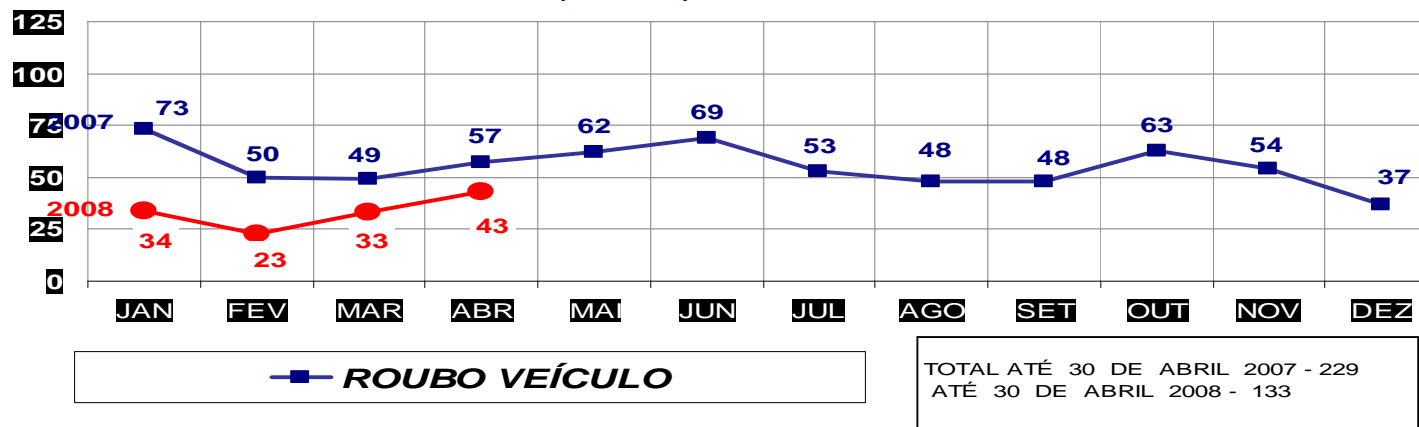

MATO GROSSO
SECRETARIA DE ESTADO DE JUSTIÇA E SEGURANÇA PÚBLICA
POLÍCIA JUDICIÁRIA CIVIL

ESTUPROS- PRATICADO NO PERÍODO JAN/DEZ - 2007/2008
(CAPITAL) - 01 A 30 DE ABRIL - 2008

MATO GROSSO
SECRETARIA DE ESTADO DE JUSTIÇA E SEGURANÇA PÚBLICA
POLÍCIA JUDICIÁRIA CIVIL

ESTUPROS- PRATICADO NO PERÍODO JAN/DEZ / 2007/2008
(VÁRZEA GRANDE) - 01 A 30 DE ABRIL - 2008

MATO GROSSO
SECRETARIA DE ESTADO DE JUSTIÇA E SEGURANÇA PÚBLICA
POLÍCIA JUDICIÁRIA CIVIL
ROUBO DE VEÍCULOS- PRATICADOS NO PERÍODO JAN/DEZ - 2007/2008
(CAPITAL) - 01 A 30 DE ABRIL - 2008