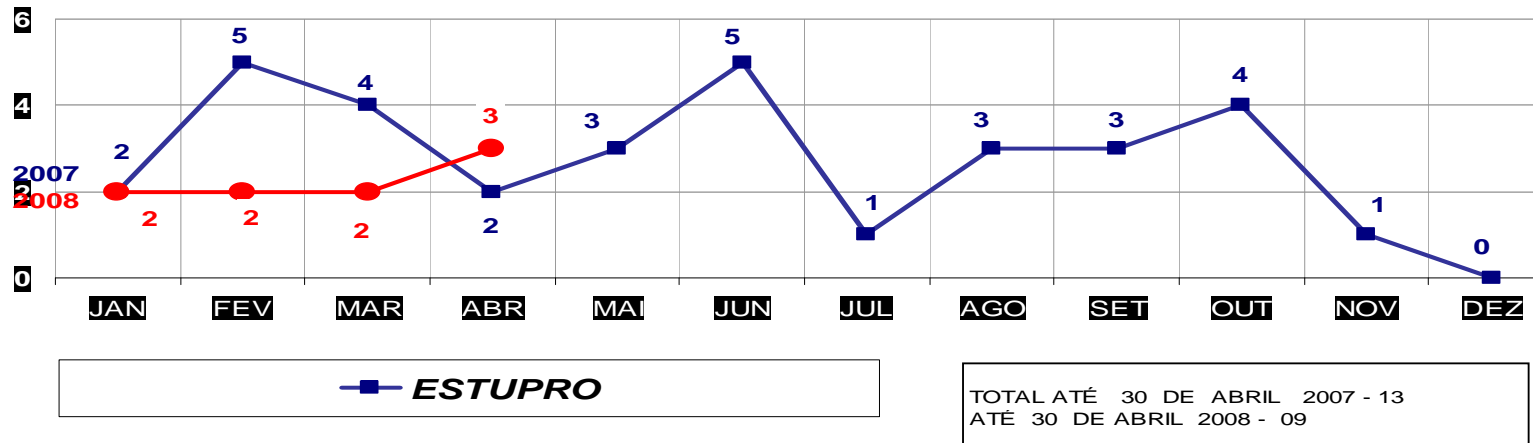

MATO GROSSO
SECRETARIA DE ESTADO DE JUSTIÇA E SEGURANÇA PÚBLICA
POLÍCIA JUDICIÁRIA CIVIL

ESTUPROS- PRATICADO NO PERÍODO JAN/DEZ - 2007/2008
(CAPITAL) - 01 A 30 DE ABRIL - 2008