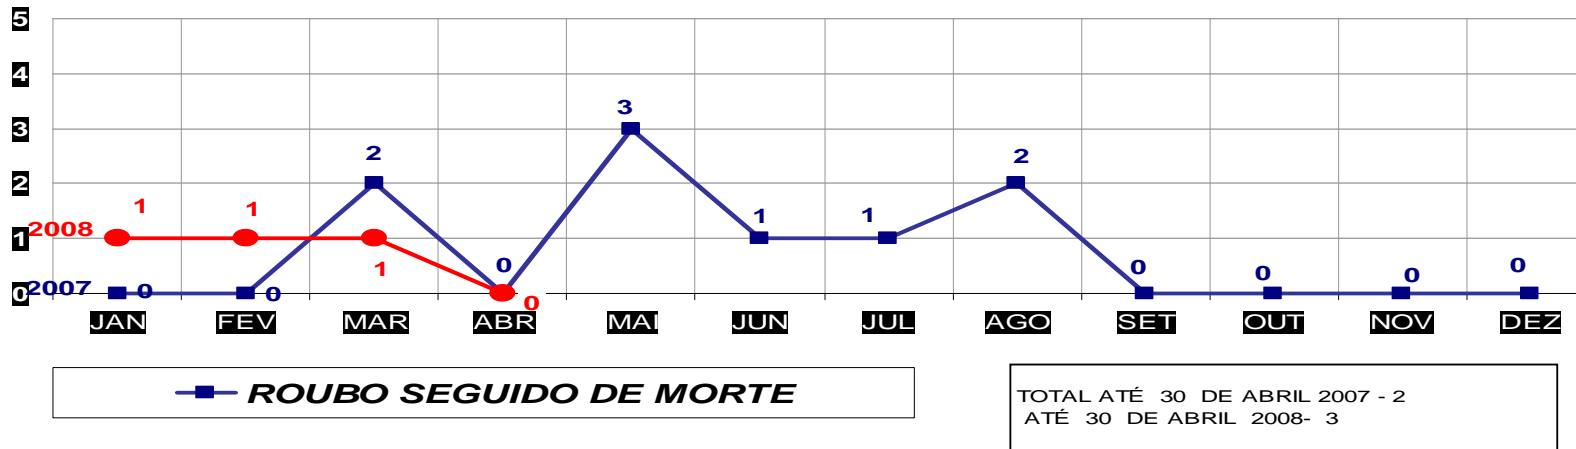

MATO GROSSO
SECRETARIA DE ESTADO DE JUSTIÇA E SEGURANÇA PÚBLICA
POLÍCIA JUDICIÁRIA CIVIL
ROUBO SEGUIDO DE MORTE- PRATICADOS PER. JAN/DEZ -2007/2008
(CAPITAL) - 01 A 30 DE ABRIL - 2008