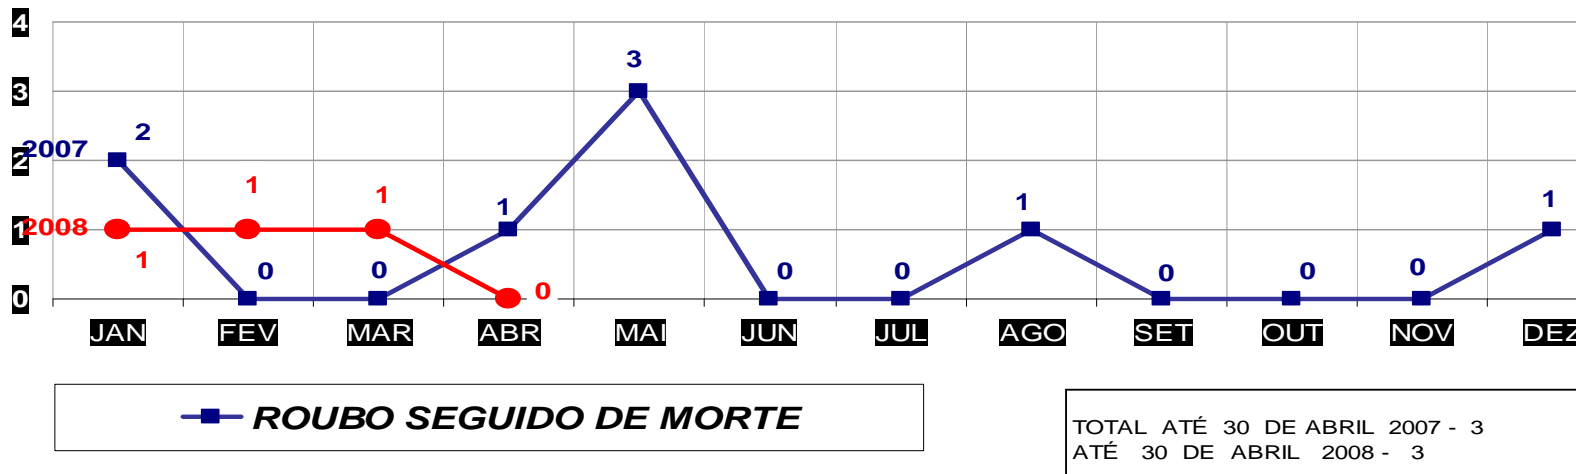

MATO GROSSO
 SECRETARIA DE ESTADO DE JUSTIÇA E SEGURANÇA PÚBLICA
 POLÍCIA JUDICIÁRIA CIVIL
ROUBOS- PRATICADO NO PERÍODO JAN/DEZ - 2007/2008
 (CAPITAL) - 01 A 30 DE ABRIL - 2008

MATO GROSSO
 SECRETARIA DE ESTADO DE JUSTIÇA E SEGURANÇA PÚBLICA
 POLÍCIA JUDICIÁRIA CIVIL
ROUBOS- PRATICADO NO PERÍODO JAN/DEZ - 2007/2008
 (VÁRZEA GRANDE) - 01 A 30 DE ABRIL - 2008

MATO GROSSO
SECRETARIA DE ESTADO DE JUSTIÇA E SEGURANÇA PÚBLICA
POLÍCIA JUDICIÁRIA CIVIL
HOMICÍDIOS- PRATICADO NO PERÍODO JAN/DEZ - 2007/2008
(CAPITAL) - 01 A 30 DE ABRIL - 2008

MATO GROSSO
SECRETARIA DE ESTADO DE JUSTIÇA E SEGURANÇA PÚBLICA
POLÍCIA JUDICIÁRIA CIVIL
HOMICÍDIOS- PRATICADO NO PERÍODO JAN/DEZ - 2007/2008
(VÁRZEA GRANDE) - 01 A 30 DE ABRIL - 2008

MATO GROSSO
SECRETARIA DE ESTADO DE JUSTIÇA E SEGURANÇA PÚBLICA
POLÍCIA JUDICIÁRIA CIVIL
ROUBO SEGUIDO DE MORTE- PRATICADOS PER. JAN/DEZ -2007/2008
(CAPITAL) - 01 A 30 DE ABRIL - 2008

MATO GROSSO
SECRETARIA DE ESTADO DE JUSTIÇA E SEGURANÇA PÚBLICA
POLÍCIA JUDICIÁRIA CIVIL
ROUBO SEGUIDO DE MORTE- PRATICADOS NO PER. JAN/DEZ - 2007/2008
(VÁRZEA GRANDE) - 01 A 30 DE ABRIL - 2008