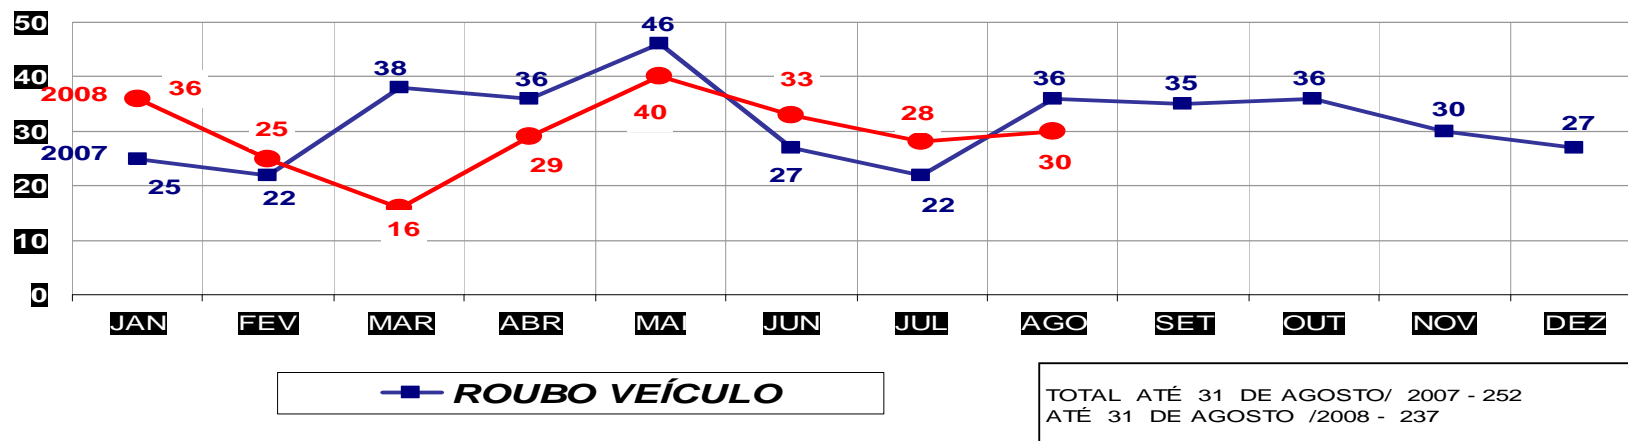

MATO GROSSO
SECRETARIA DE ESTADO DE JUSTIÇA E SEGURANÇA PÚBLICA
POLÍCIA JUDICIÁRIA CIVIL
ROUBO DE VEÍCULOS- PRATICADO NO PERÍODO JAN/DEZ - 2007/2008
(VÁRZEA GRANDE) - 01 A 31 DE AGOSTO - 2008