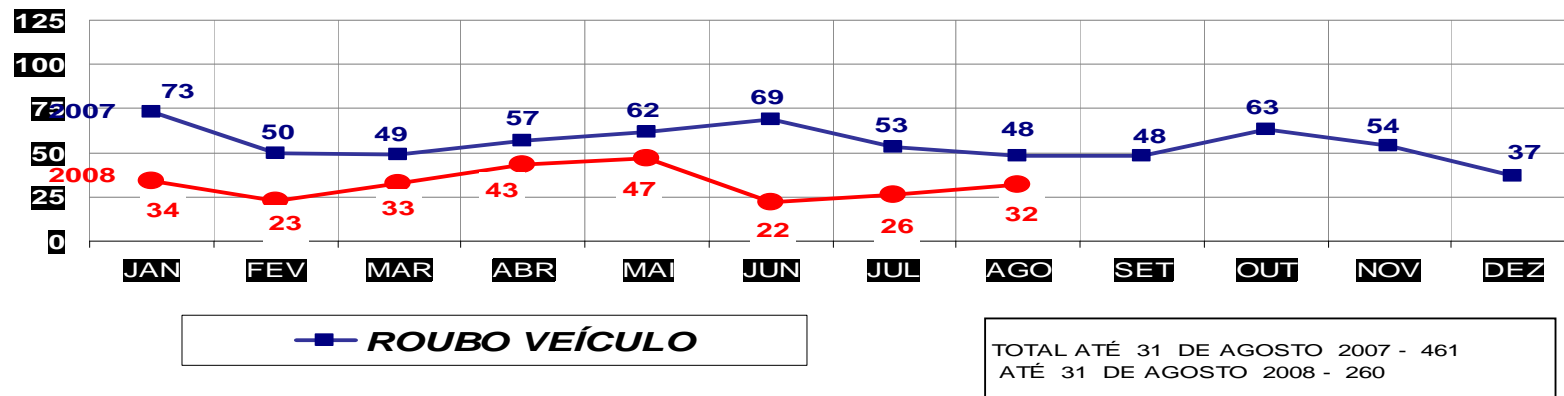

MATO GROSSO
SECRETARIA DE ESTADO DE JUSTIÇA E SEGURANÇA PÚBLICA
POLÍCIA JUDICIÁRIA CIVIL
ROUBO DE VEÍCULOS- PRATICADOS NO PERÍODO JAN/DEZ - 2007/2008
(CAPITAL) - 01 A 31 DE AGOSTO - 2008