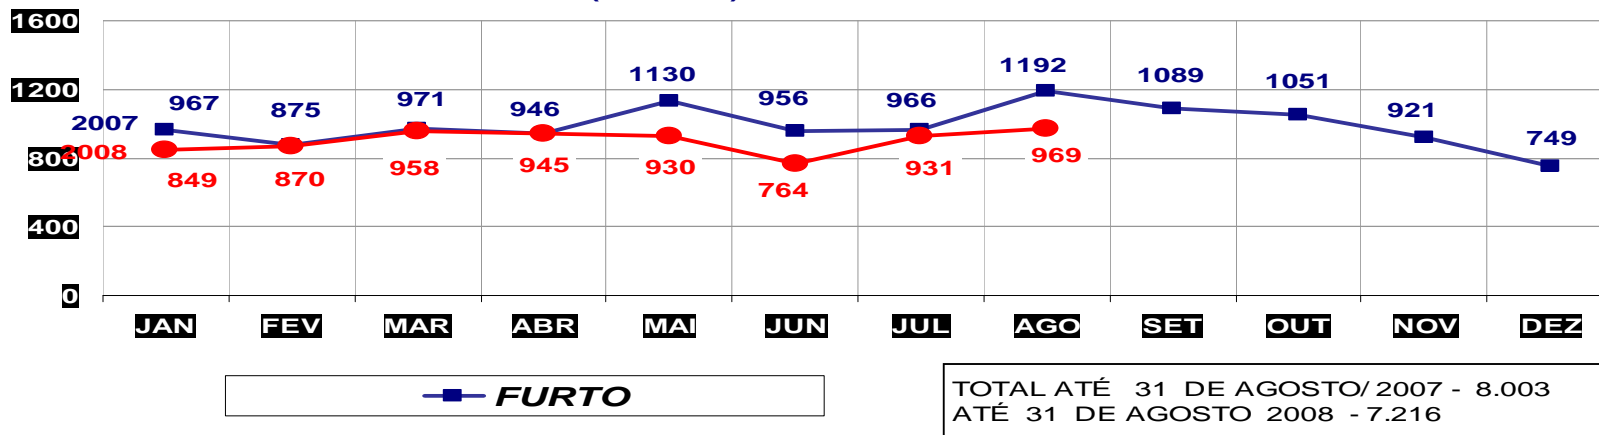

MATO GROSSO
SECRETARIA DE ESTADO DE JUSTIÇA E SEGURANÇA PÚBLICA
POLÍCIA JUDICIÁRIA CIVIL
FURTOS- PRATICADO NO PERÍODO JAN/DEZ - 2007/2008
(CAPITAL) - 01 A 31 DE AGOSTO - 2008