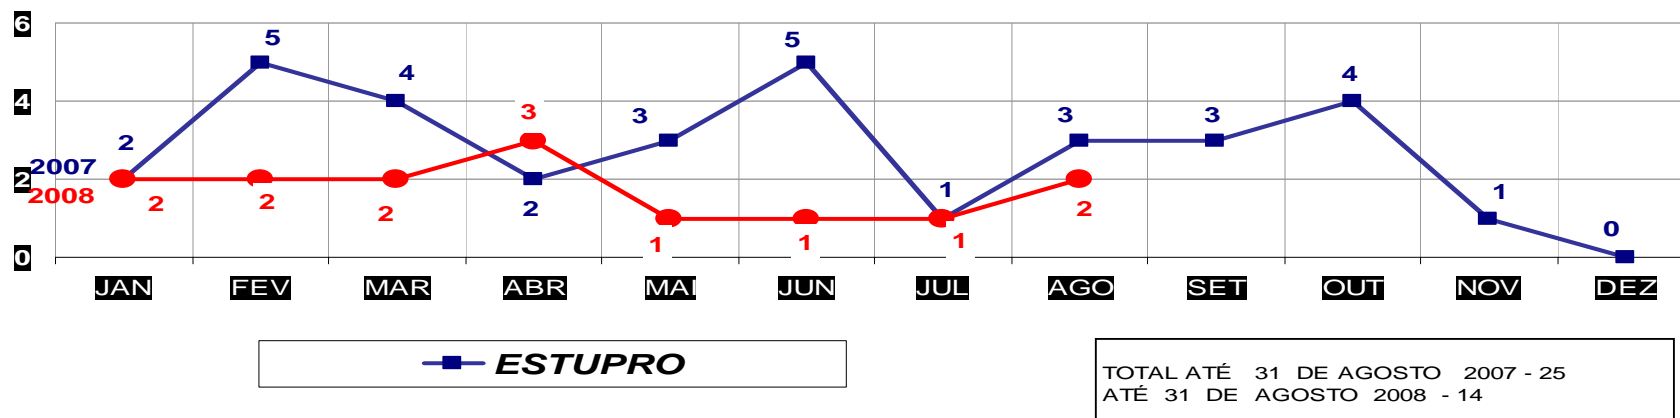

MATO GROSSO
SECRETARIA DE ESTADO DE JUSTIÇA E SEGURANÇA PÚBLICA
POLÍCIA JUDICIÁRIA CIVIL
ESTUPROS- PRATICADO NO PERÍODO JAN/DEZ - 2007/2008
(CAPITAL) - 01 A 31 DE AGOSTO - 2008