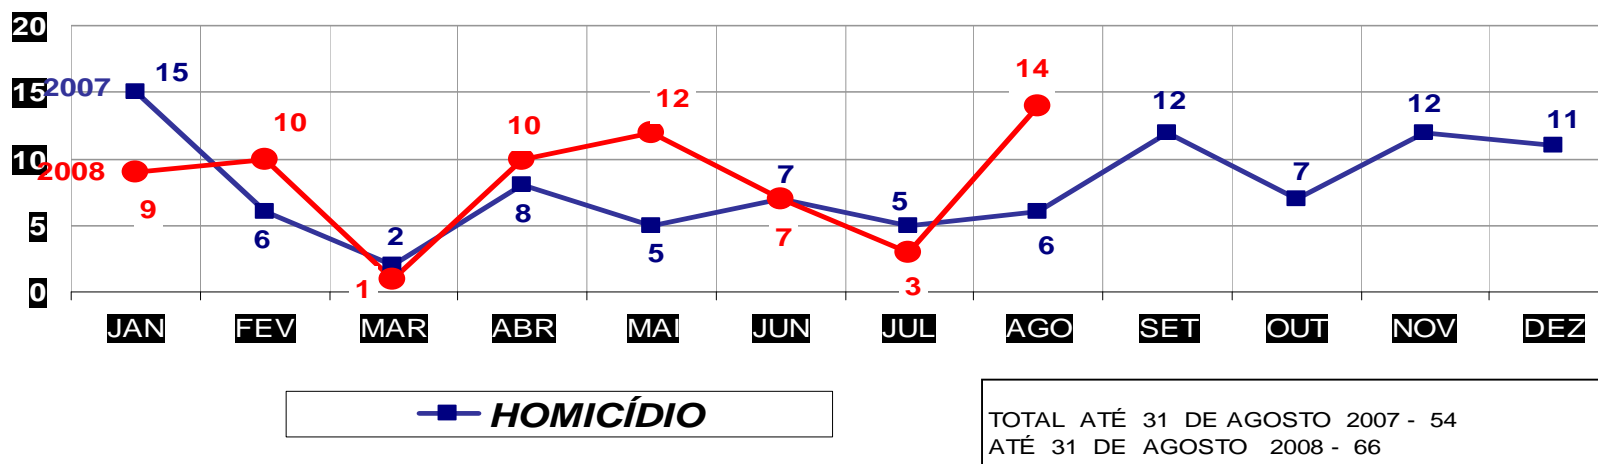

**MATO GROSSO**  
**SECRETARIA DE ESTADO DE JUSTIÇA E SEGURANÇA PÚBLICA**  
**POLÍCIA JUDICIÁRIA CIVIL**  
**ROUBOS- PRATICADO NO PERÍODO JAN/DEZ - 2007/2008**  
**(CAPITAL) - 01 A 31 DE AGOSTO - 2008**

**MATO GROSSO**  
**SECRETARIA DE ESTADO DE JUSTIÇA E SEGURANÇA PÚBLICA**  
**POLÍCIA JUDICIÁRIA CIVIL**  
**ROUBOS- PRATICADO NO PERÍODO JAN/DEZ - 2007/2008**  
**(VÁRZEA GRANDE) - 01 A 31 DE AGOSTO- 2008**

MATO GROSSO  
SECRETARIA DE ESTADO DE JUSTIÇA E SEGURANÇA PÚBLICA  
POLÍCIA JUDICIÁRIA CIVIL

**HOMICÍDIOS- PRATICADO NO PERÍODO JAN/DEZ - 2007/2008  
(CAPITAL) - 01 A 31 DE AGOSTO - 2008**

MATO GROSSO  
SECRETARIA DE ESTADO DE JUSTIÇA E SEGURANÇA PÚBLICA  
POLÍCIA JUDICIÁRIA CIVIL

**HOMICÍDIOS- PRATICADO NO PERÍODO JAN/DEZ - 2007/2008  
(VÁRZEA GRANDE) - 01 A 31 DE AGOSTO - 2008**

**MATO GROSSO**  
**SECRETARIA DE ESTADO DE JUSTIÇA E SEGURANÇA PÚBLICA**  
**POLÍCIA JUDICIÁRIA CIVIL**  
**ROUBO SEGUIDO DE MORTE- PRATICADOS PER. JAN/DEZ -2007/2008**  
**(CAPITAL) -01 A 31 DE AGOSTO - 2008**