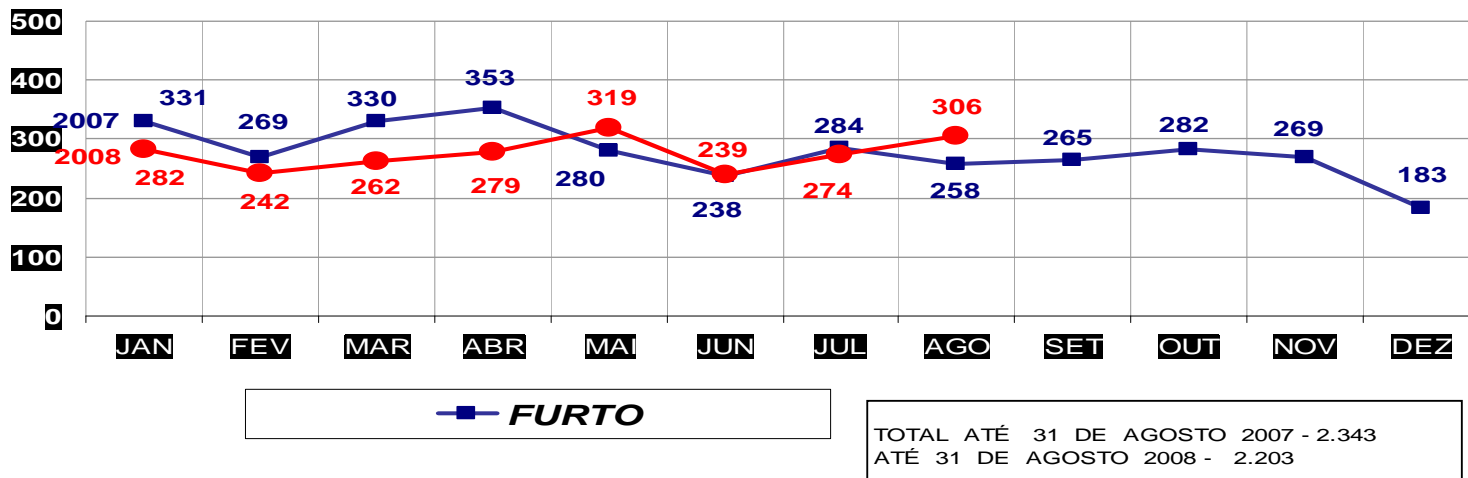

MATO GROSSO
SECRETARIA DE ESTADO DE JUSTIÇA E SEGURANÇA PÚBLICA
POLÍCIA JUDICIÁRIA CIVIL
FURTOS- PRATICADO NO PERÍODO JAN/DEZ - 2007/2008
(VÁRZEA GRANDE) - 01 A 31 DE AGOSTO- 2008