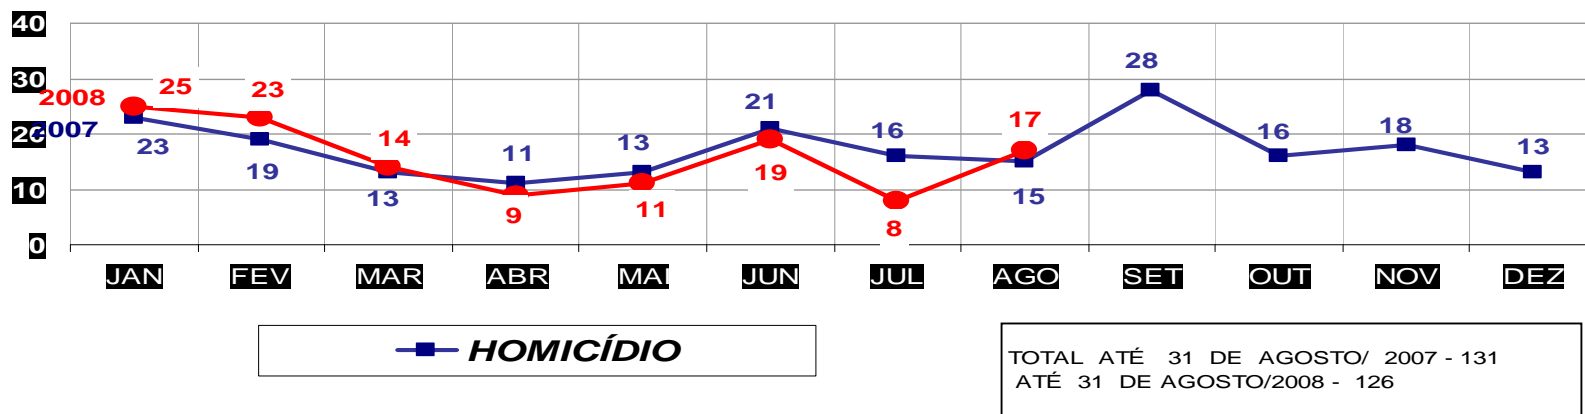

MATO GROSSO
SECRETARIA DE ESTADO DE JUSTIÇA E SEGURANÇA PÚBLICA
POLÍCIA JUDICIÁRIA CIVIL

**HOMICÍDIOS- PRATICADO NO PERÍODO JAN/DEZ - 2007/2008
(CAPITAL) - 01 A 31 DE AGOSTO - 2008**