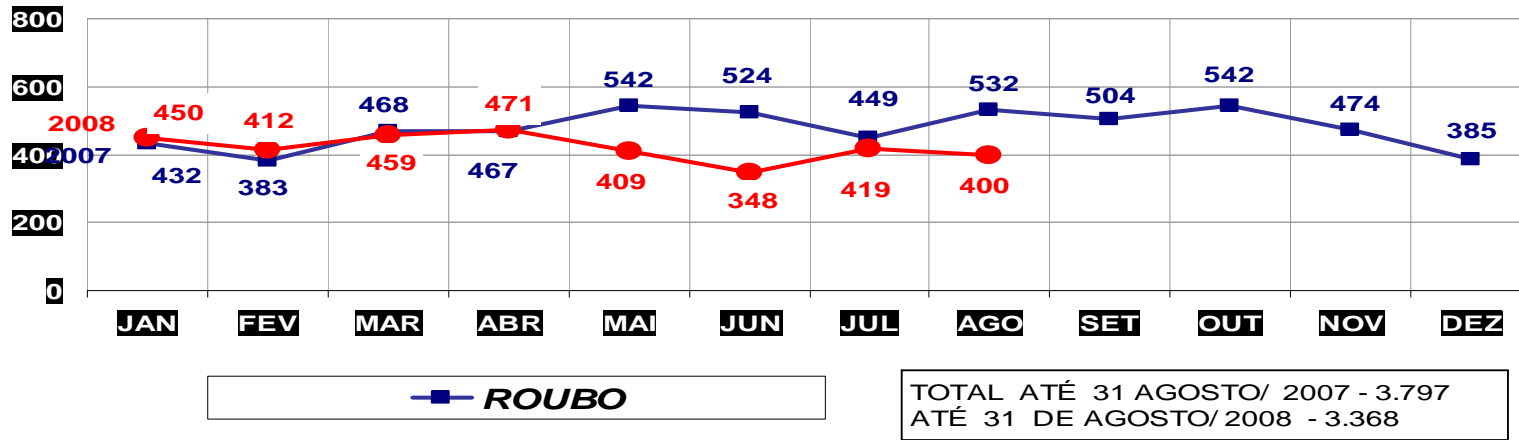

**MATO GROSSO**  
**SECRETARIA DE ESTADO DE JUSTIÇA E SEGURANÇA PÚBLICA**  
**POLÍCIA JUDICIÁRIA CIVIL**  
**ROUBOS- PRATICADO NO PERÍODO JAN/DEZ - 2007/2008**  
**(CAPITAL) - 01 A 31 DE AGOSTO - 2008**

**MATO GROSSO**  
**SECRETARIA DE ESTADO DE JUSTIÇA E SEGURANÇA PÚBLICA**  
**POLÍCIA JUDICIÁRIA CIVIL**  
**ROUBOS- PRATICADO NO PERÍODO JAN/DEZ - 2007/2008**  
**(VÁRZEA GRANDE) - 01 A 31 DE AGOSTO- 2008**