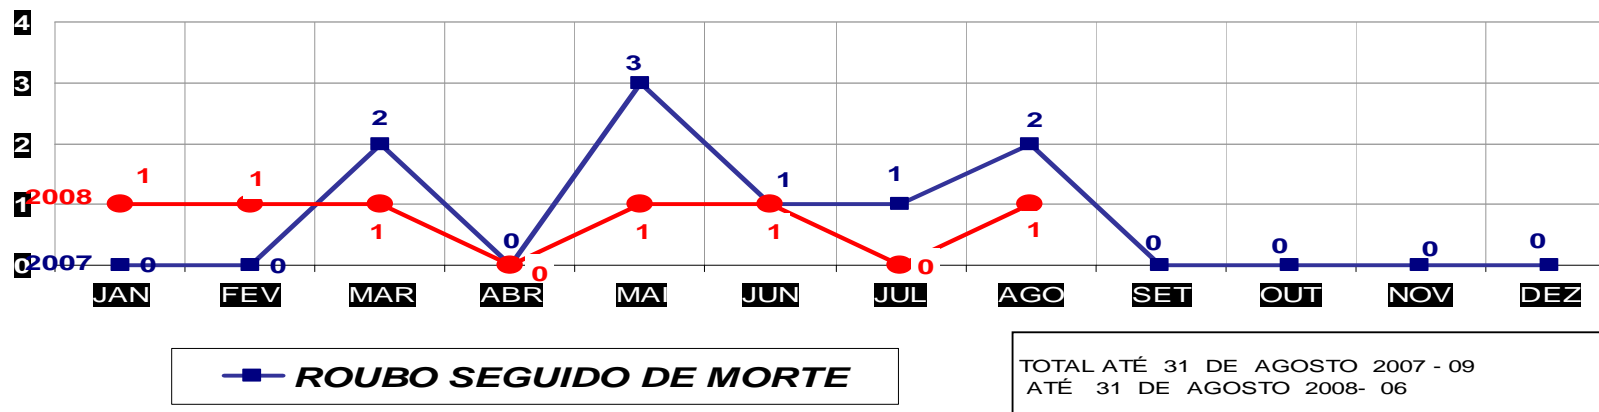

**MATO GROSSO**  
**SECRETARIA DE ESTADO DE JUSTIÇA E SEGURANÇA PÚBLICA**  
**POLÍCIA JUDICIÁRIA CIVIL**  
**ROUBOS- PRATICADO NO PERÍODO JAN/DEZ - 2007/2008**  
**(VÁRZEA GRANDE) - 01 A 31 DE AGOSTO- 2008**

MATO GROSSO  
SECRETARIA DE ESTADO DE JUSTIÇA E SEGURANÇA PÚBLICA  
POLÍCIA JUDICIÁRIA CIVIL

**HOMICÍDIOS- PRATICADO NO PERÍODO JAN/DEZ - 2007/2008  
(CAPITAL) - 01 A 31 DE AGOSTO - 2008**

MATO GROSSO  
SECRETARIA DE ESTADO DE JUSTIÇA E SEGURANÇA PÚBLICA  
POLÍCIA JUDICIÁRIA CIVIL

**HOMICÍDIOS- PRATICADO NO PERÍODO JAN/DEZ - 2007/2008  
(VÁRZEA GRANDE) - 01 A 31 DE AGOSTO - 2008**

**MATO GROSSO**  
**SECRETARIA DE ESTADO DE JUSTIÇA E SEGURANÇA PÚBLICA**  
**POLÍCIA JUDICIÁRIA CIVIL**  
**ROUBO SEGUIDO DE MORTE- PRATICADOS PER. JAN/DEZ -2007/2008**  
**(CAPITAL) -01 A 31 DE AGOSTO - 2008**