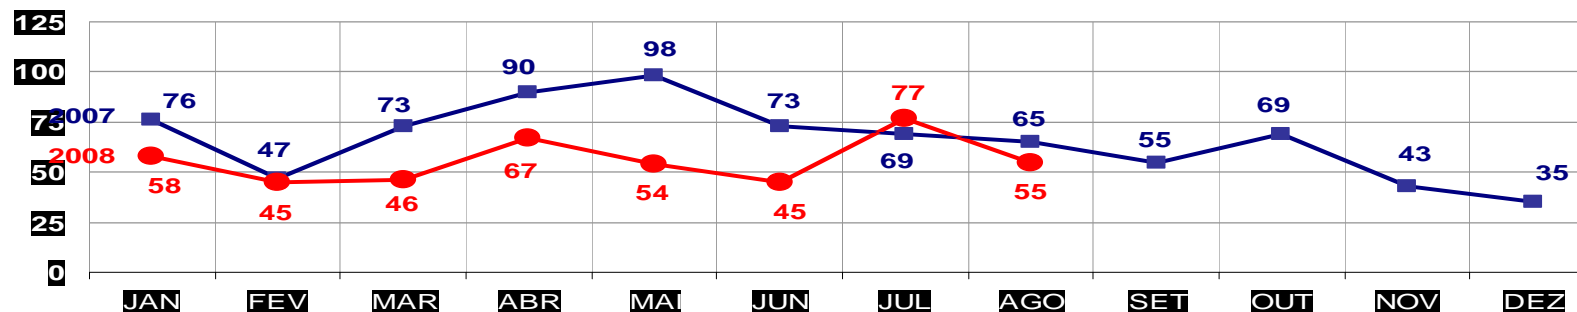

MATO GROSSO
SECRETARIA DE ESTADO DE JUSTIÇA E SEGURANÇA PÚBLICA
POLÍCIA JUDICIÁRIA CIVIL
FURTO DE VEÍCULOS- PRATICADO NO PERÍODO JAN/DEZ - 2007/2008
(CAPITAL) - 01 A 31 DE AGOSTO - 2008

FURTO DE VEÍCULOS

TOTAL ATÉ 31 DE AGOSTO 2007 - 591
ATÉ 31 DE AGOSTO 2008 - 447