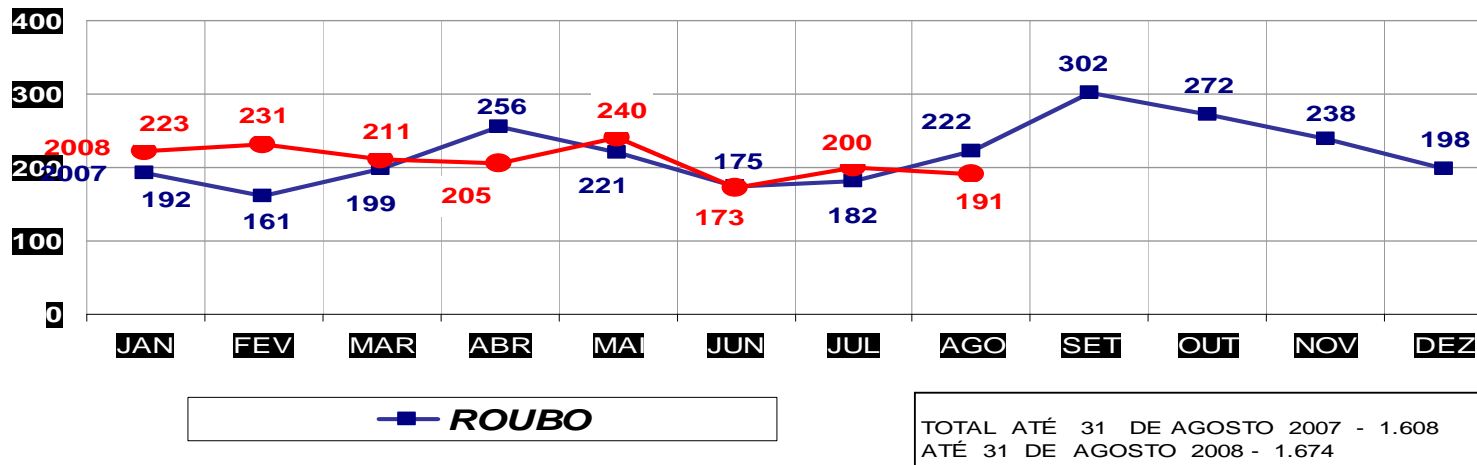

**MATO GROSSO**  
**SECRETARIA DE ESTADO DE JUSTIÇA E SEGURANÇA PÚBLICA**  
**POLÍCIA JUDICIÁRIA CIVIL**  
**ROUBOS- PRATICADO NO PERÍODO JAN/DEZ - 2007/2008**  
**(CAPITAL) - 01 A 31 DE AGOSTO - 2008**

**MATO GROSSO**  
**SECRETARIA DE ESTADO DE JUSTIÇA E SEGURANÇA PÚBLICA**  
**POLÍCIA JUDICIÁRIA CIVIL**  
**ROUBOS- PRATICADO NO PERÍODO JAN/DEZ - 2007/2008**  
**(VÁRZEA GRANDE) - 01 A 31 DE AGOSTO- 2008**