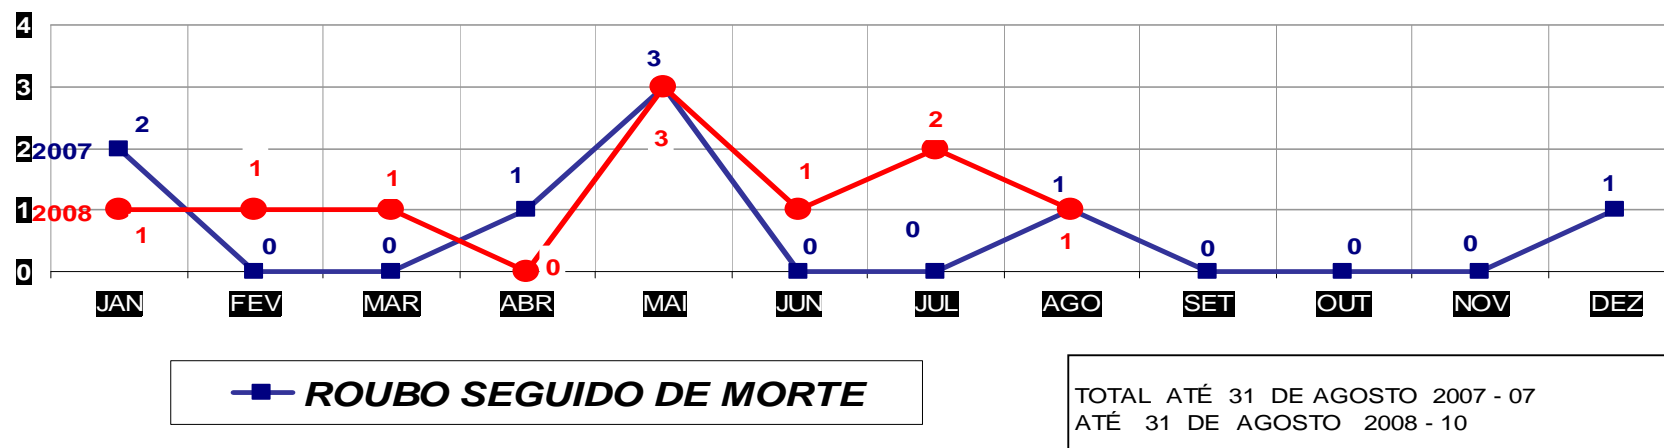

MATO GROSSO
SECRETARIA DE ESTADO DE JUSTIÇA E SEGURANÇA PÚBLICA
POLÍCIA JUDICIÁRIA CIVIL
ROUBO SEGUIDO DE MORTE- PRATICADOS NO PER. JAN/DEZ - 2007/2008
(VÁRZEA GRANDE) - 01 A 31 DE AGOSTO - 2008