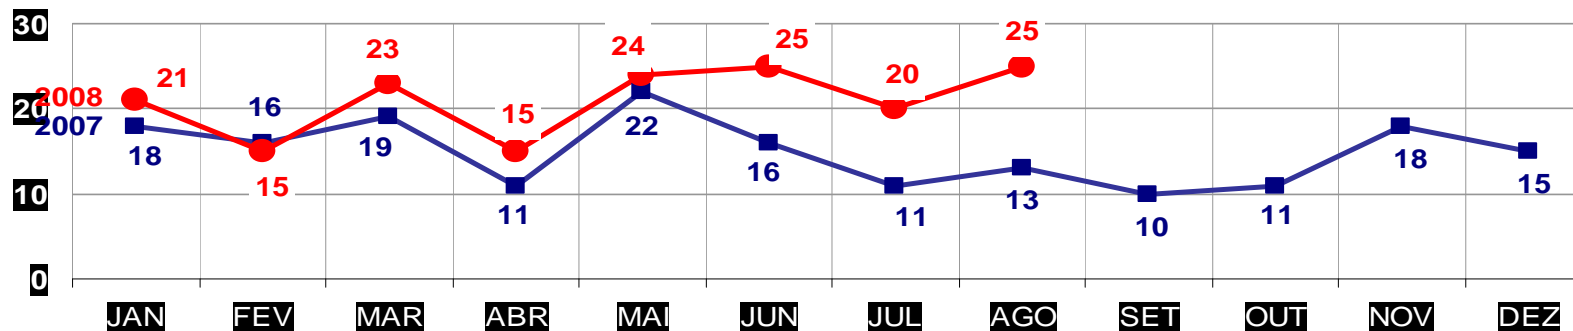

MATO GROSSO
SECRETARIA DE ESTADO DE JUSTIÇA E SEGURANÇA PÚBLICA
POLÍCIA JUDICIÁRIA CIVIL
FURTO DE VEÍCULOS- PRATICADO NO PERÍODO JAN/DEZ - 2007/2008
(VÁRZEA GRANDE) - 01 A 31 DE AGOSTO - 2008

FURTO DE VEÍCULOS

TOTAL ATÉ 31 DE AGOSTO 2007 - 126
ATÉ 31 DE AGOSTO / 2008 - 168