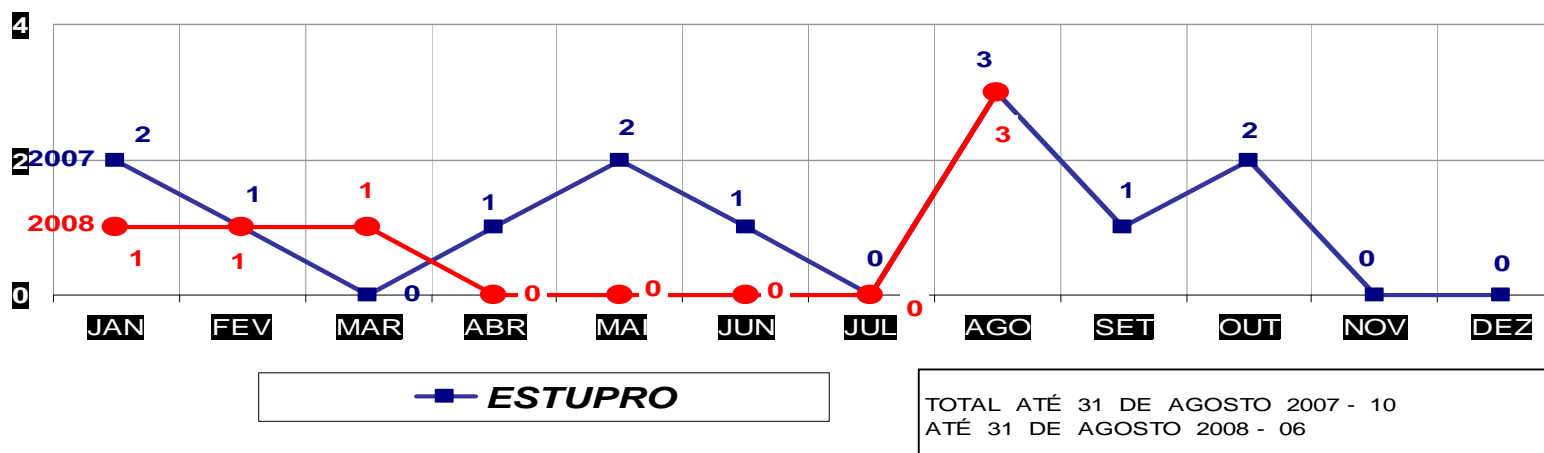

MATO GROSSO
SECRETARIA DE ESTADO DE JUSTIÇA E SEGURANÇA PÚBLICA
POLÍCIA JUDICIÁRIA CIVIL
ESTUPROS- PRATICADO NO PERÍODO JAN/DEZ / 2007/2008
(VÁRZEA GRANDE) - 01 A 31 DE AGOSTO - 2008